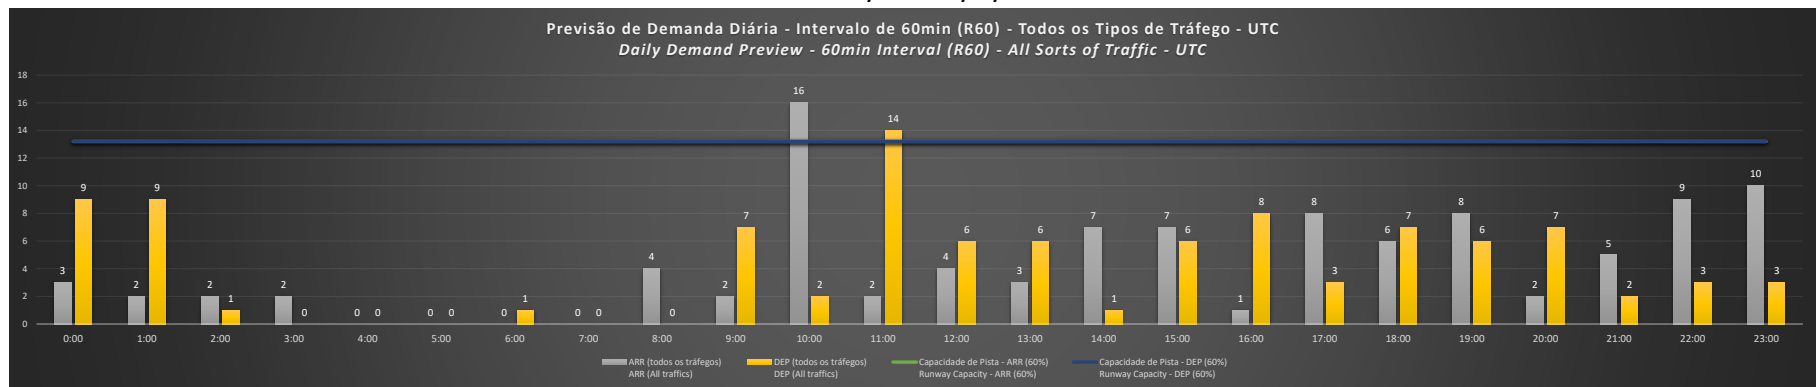

SBCF/CNF - 14/12/2020