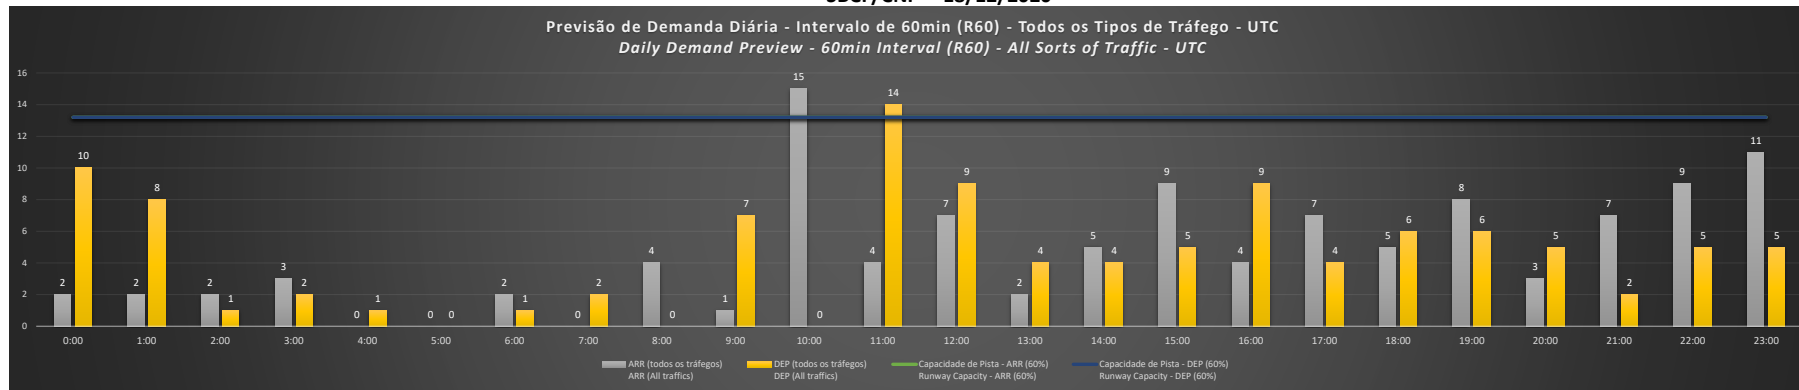

SBCF/CNF - 18/12/2020