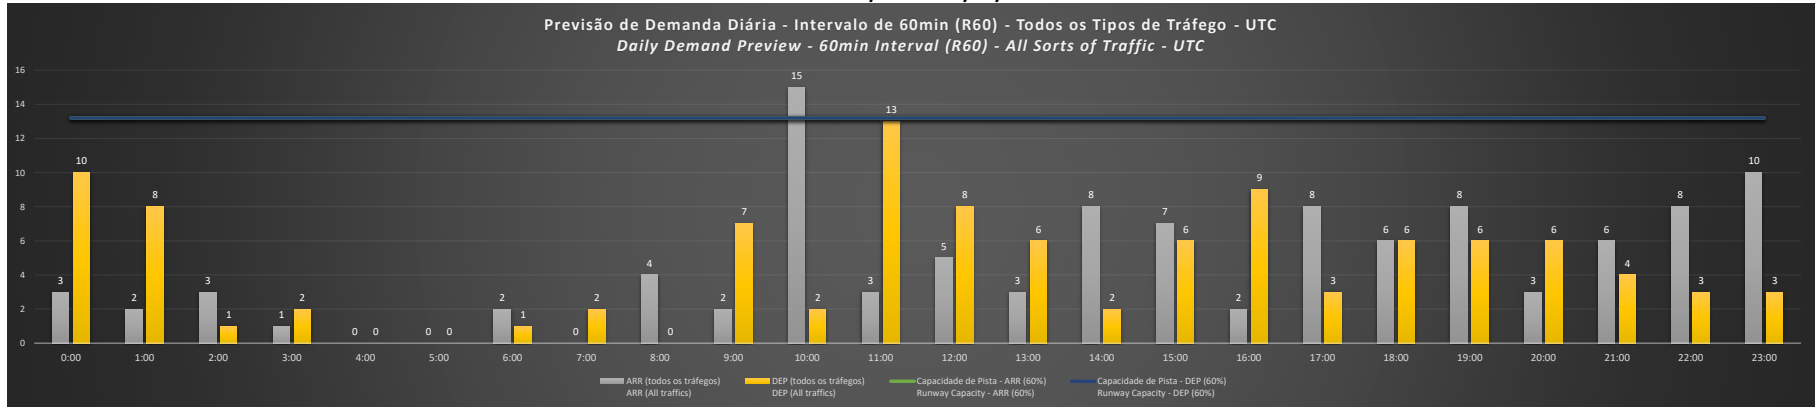

**A/D** - Horário Recomendado para Inspeção em Voo (aproximação e decolagem)  
 Recommended Flight Inspection Schedule (approach and departure)

**A** - Horário Recomendado para Inspeção em Voo (aproximação somente)  
 Recommended Flight Inspection Schedule (approach only)

**NR** - Horário Não Recomendado para Inspeção em Voo  
 Not Recommended Flight Inspection Schedule

**D** - Horário Recomendado para Inspeção em Voo (decolagem somente)  
 Recommended Flight Inspection Schedule (departure only)

SBCF/CNF - 13/12/2020

SBCF/CNF - 14/12/2020

**SBCF/CNF - 15/12/2020**

**SBCF/CNF - 16/12/2020**

**SBCF/CNF - 17/12/2020**