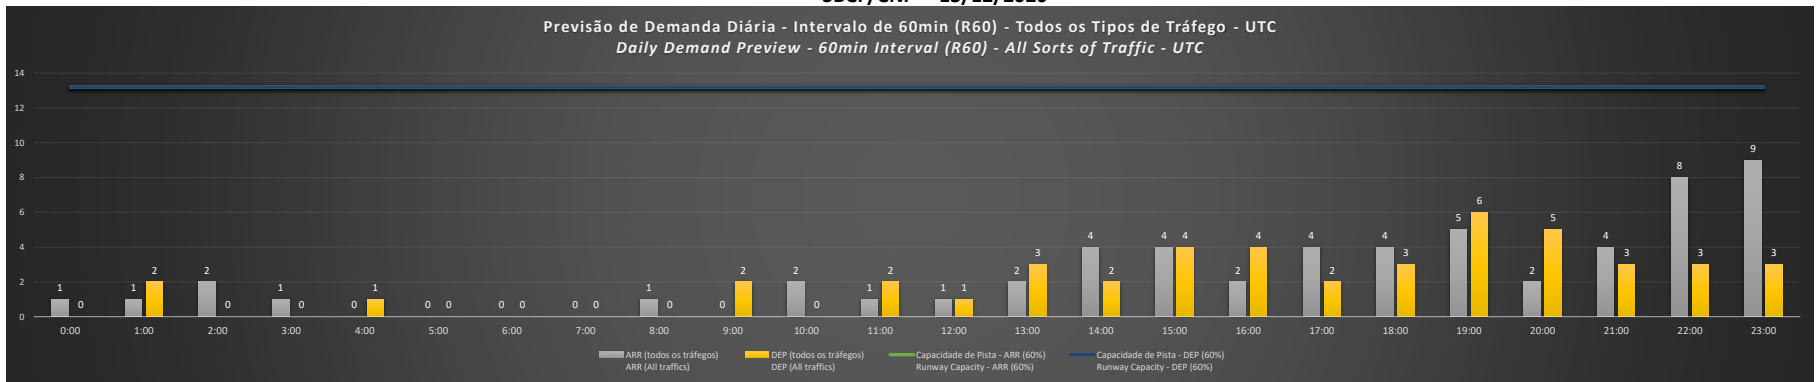

Visão Geral Semanal - Horários Recomendados para Inspeção em Voo

Weekly Overview - Recommended Flight Inspection Schedule

	0:00	1:00	2:00	3:00	4:00	5:00	6:00	7:00	8:00	9:00	10:00	11:00	12:00	13:00	14:00	15:00	16:00	17:00	18:00	19:00	20:00	21:00	22:00	23:00
13/12/2020	A/D	A/D	A/D	A/D	A/D	A/D	A/D	A/D	A/D	A/D	A/D	A/D	A/D	A/D	A/D	A/D	A/D	A/D	A/D	A/D	A/D	A/D	A/D	A/D
14/12/2020	A/D	A/D	A/D	A/D	A/D	A/D	A/D	A/D	A/D	A/D	D	A	A/D	A/D	A/D	A/D	A/D	A/D	A/D	A/D	A/D	A/D	A/D	A/D
15/12/2020	A/D	A/D	A/D	A/D	A/D	A/D	A/D	A/D	A/D	A/D	D	A/D	A/D	A/D	A/D	A/D	A/D	A/D	A/D	A/D	A/D	A/D	A/D	A/D
16/12/2020	A/D	A/D	A/D	A/D	A/D	A/D	A/D	A/D	A/D	A/D	D	A/D	A/D	A/D	A/D	A/D	A/D	A/D	A/D	A/D	A/D	A/D	A/D	A/D
17/12/2020	A/D	A/D	A/D	A/D	A/D	A/D	A/D	A/D	A/D	A/D	D	A/D	A/D	A/D	A/D	A/D	A/D	A/D	A/D	A/D	A/D	A/D	A/D	A/D
18/12/2020	A/D	A/D	A/D	A/D	A/D	A/D	A/D	A/D	A/D	A/D	D	A	A/D	A/D	A/D	A/D	A/D	A/D	A/D	A/D	A/D	A/D	A/D	A/D
19/12/2020	A/D	A/D	A/D	A/D	A/D	A/D	A/D	A/D	A/D	A/D	D	A	A/D	A/D	A/D	A/D	A/D	A/D	A/D	A/D	A/D	A/D	A/D	A/D

A/D - Horário Recomendado para Inspeção em Voo (aproximação e decolagem)
Recommended Flight Inspection Schedule (approach and departure)

A - Horário Recomendado para Inspeção em Voo (aproximação somente)
Recommended Flight Inspection Schedule (approach only)

NR - Horário Não Recomendado para Inspeção em Voo
Not Recommended Flight Inspection Schedule

D - Horário Recomendado para Inspeção em Voo (decolagem somente)
Recommended Flight Inspection Schedule (departure only)

SBCF/CNF - 13/12/2020