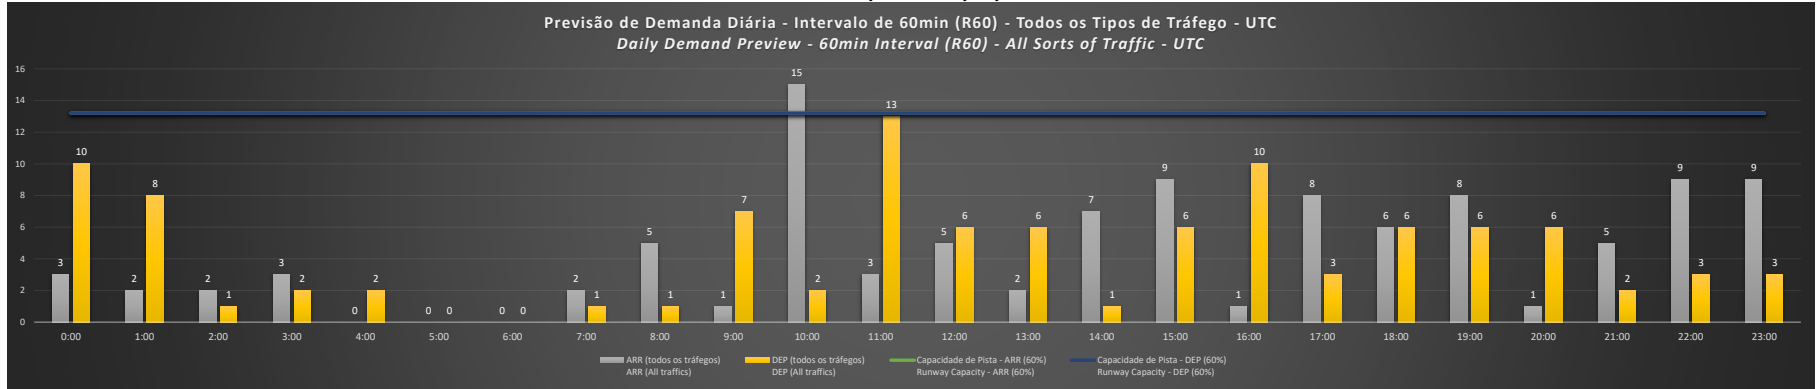

**A/D** - Horário Recomendado para Inspeção em Voo (aproximação e decolagem)  
 Recommended Flight Inspection Schedule (approach and departure)

**A** - Horário Recomendado para Inspeção em Voo (aproximação somente)  
 Recommended Flight Inspection Schedule (approach only)

**NR** - Horário Não Recomendado para Inspeção em Voo  
 Not Recommended Flight Inspection Schedule

**D** - Horário Recomendado para Inspeção em Voo (decolagem somente)  
 Recommended Flight Inspection Schedule (departure only)

SBCF/CNF - 13/12/2020

SBCF/CNF - 14/12/2020

**SBCF/CNF - 15/12/2020**

**SBCF/CNF - 16/12/2020**

**SBCF/CNF - 17/12/2020**