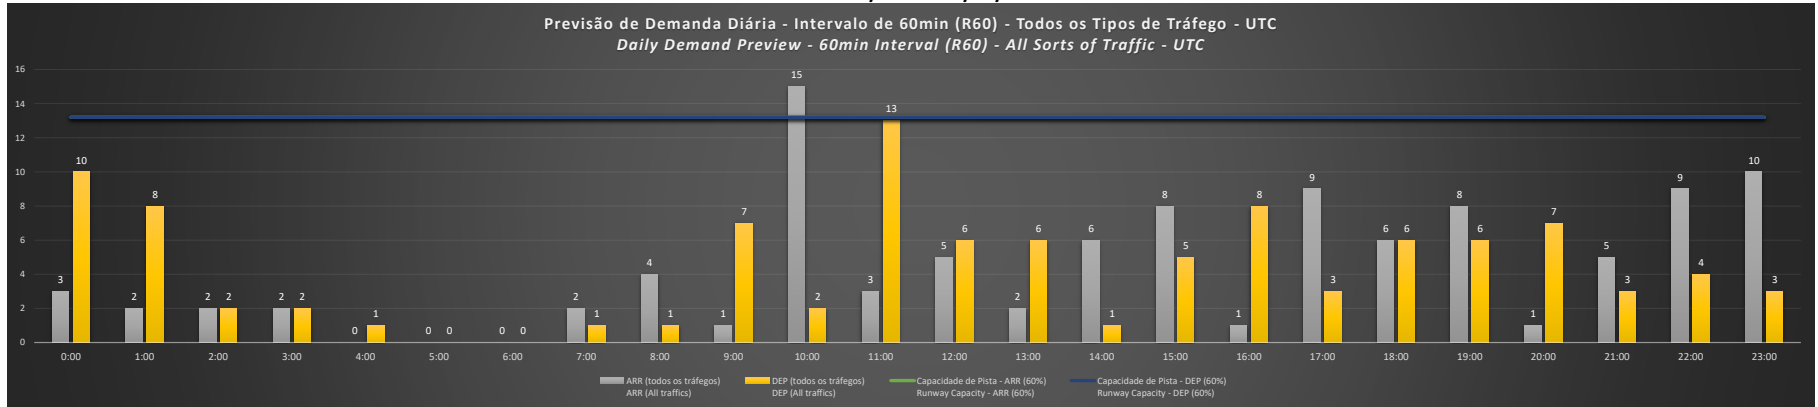

**A/D** - Horário Recomendado para Inspeção em Voo (aproximação e decolagem)  
 Recommended Flight Inspection Schedule (approach and departure)

**A** - Horário Recomendado para Inspeção em Voo (aproximação somente)  
 Recommended Flight Inspection Schedule (approach only)

**NR** - Horário Não Recomendado para Inspeção em Voo  
 Not Recommended Flight Inspection Schedule

**D** - Horário Recomendado para Inspeção em Voo (decolagem somente)  
 Recommended Flight Inspection Schedule (departure only)

SBCF/CNF - 13/12/2020

SBCF/CNF - 14/12/2020

**SBCF/CNF - 15/12/2020**

**SBCF/CNF - 16/12/2020**

**SBCF/CNF - 17/12/2020**