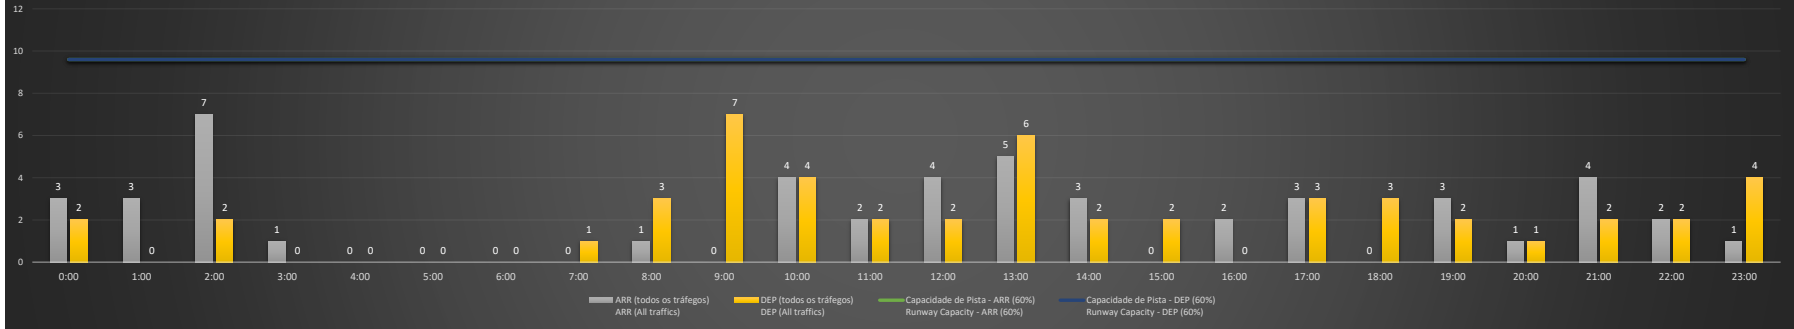

NR - Horário Não Recomendado para Inspeção em Voo
 Not Recommended Flight Inspection Schedule

D - Horário Recomendado para Inspeção em Voo (decolagem somente)
 Recommended Flight Inspection Schedule (departure only)

SBCT/CWB - 13/12/2020

Previsão de Demanda Diária - Intervalo de 60min (R60) - Todos os Tipos de Tráfego - UTC
 Daily Demand Preview - 60min Interval (R60) - All Sorts of Traffic - UTC

SBCT/CWB - 14/12/2020

Previsão de Demanda Diária - Intervalo de 60min (R60) - Todos os Tipos de Tráfego - UTC
 Daily Demand Preview - 60min Interval (R60) - All Sorts of Traffic - UTC

SBCT/CWB - 15/12/2020

Previsão de Demanda Diária - Intervalo de 60min (R60) - Todos os Tipos de Tráfego - UTC
 Daily Demand Preview - 60min Interval (R60) - All Sorts of Traffic - UTC

SBCT/CWB - 16/12/2020

Previsão de Demanda Diária - Intervalo de 60min (R60) - Todos os Tipos de Tráfego - UTC
 Daily Demand Preview - 60min Interval (R60) - All Sorts of Traffic - UTC

SBCT/CWB - 17/12/2020