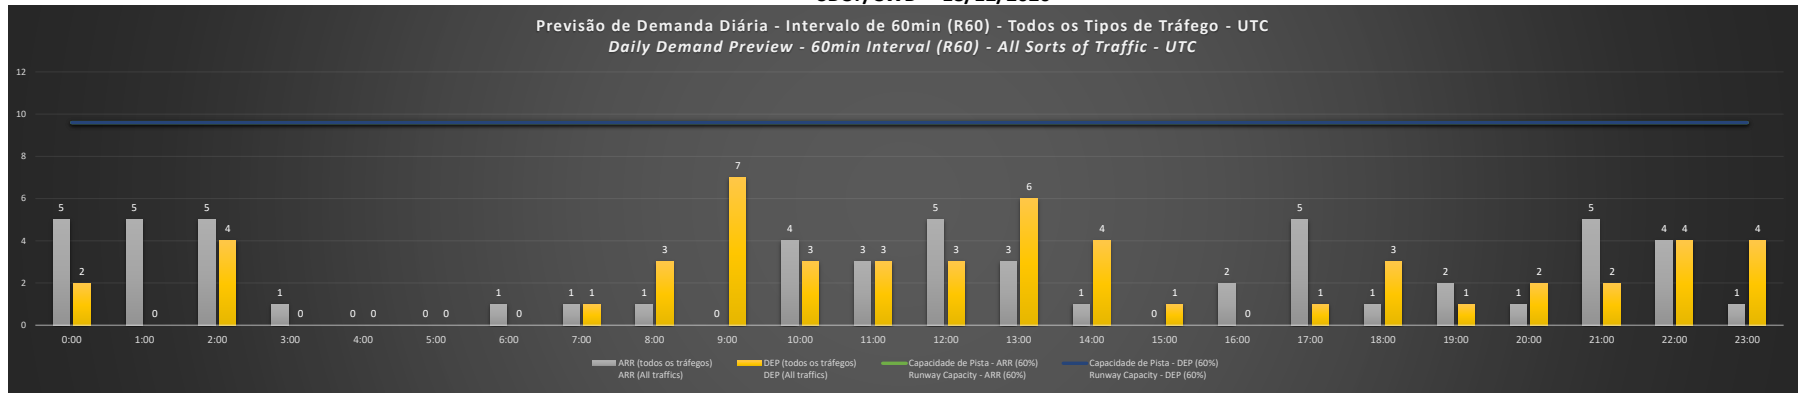

SBCT/CWB - 16/12/2020

Previsão de Demanda Diária - Intervalo de 60min (R60) - Todos os Tipos de Tráfego - UTC
 Daily Demand Preview - 60min Interval (R60) - All Sorts of Traffic - UTC

SBCT/CWB - 17/12/2020

Previsão de Demanda Diária - Intervalo de 60min (R60) - Todos os Tipos de Tráfego - UTC
 Daily Demand Preview - 60min Interval (R60) - All Sorts of Traffic - UTC

SBCT/CWB - 18/12/2020

SBCT/CWB - 19/12/2020