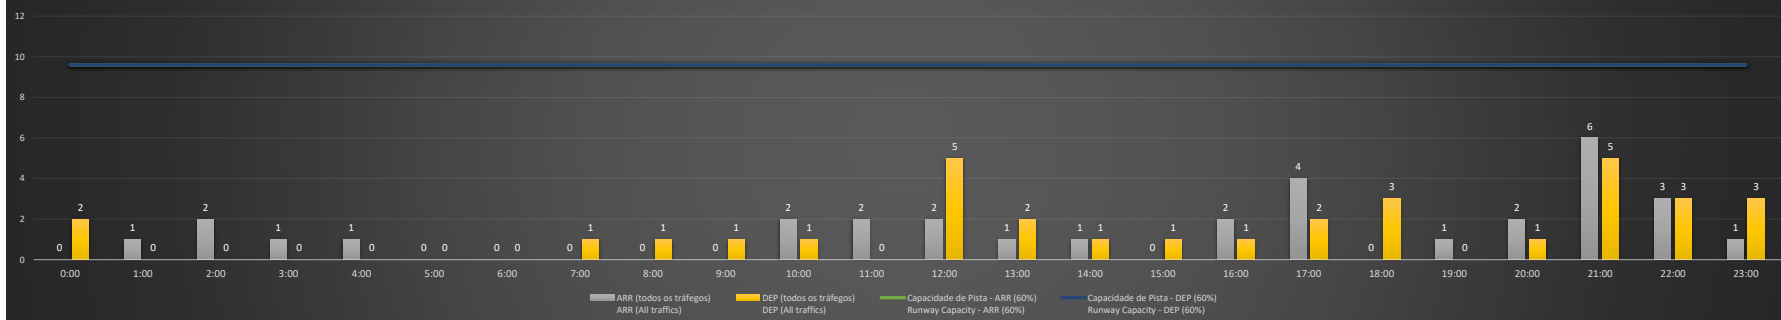

Weekly Overview - Recommended Flight Inspection Schedule

	0:00	1:00	2:00	3:00	4:00	5:00	6:00	7:00	8:00	9:00	10:00	11:00	12:00	13:00	14:00	15:00	16:00	17:00	18:00	19:00	20:00	21:00	22:00	23:00
13/12/2020	A/D	A/D	A/D	A/D	A/D	A/D	A/D	A/D	A/D	A/D	A/D	A/D	A/D	A/D	A/D	A/D	A/D	A/D	A/D	A/D	A/D	A/D	A/D	A/D
14/12/2020	A/D	A/D	A/D	A/D	A/D	A/D	A/D	A/D	A/D	A/D	A/D	A/D	A/D	A/D	A/D	A/D	A/D	A/D	A/D	A/D	A/D	A/D	A/D	A/D
15/12/2020	A/D	A/D	A/D	A/D	A/D	A/D	A/D	A/D	A/D	A/D	A/D	A/D	A/D	A/D	A/D	A/D	A/D	A/D	A/D	A/D	A/D	A/D	A/D	A/D
16/12/2020	A/D	A/D	A/D	A/D	A/D	A/D	A/D	A/D	A/D	A/D	A/D	A/D	A/D	A/D	A/D	A/D	A/D	A/D	A/D	A/D	A/D	A/D	A/D	A/D
17/12/2020	A/D	A/D	A/D	A/D	A/D	A/D	A/D	A/D	A/D	A/D	A/D	A/D	A/D	A/D	A/D	A/D	A/D	A/D	A/D	A/D	A/D	A/D	A/D	A/D
18/12/2020	A/D	A/D	A/D	A/D	A/D	A/D	A/D	A/D	A/D	A/D	A/D	A/D	A/D	A/D	A/D	A/D	A/D	A/D	A/D	A/D	A/D	A/D	A/D	A/D
19/12/2020	A/D	A/D	A/D	A/D	A/D	A/D	A/D	A/D	A/D	A/D	A/D	A/D	A/D	A/D	A/D	A/D	A/D	A/D	A/D	A/D	A/D	A/D	A/D	A/D

A - Horário Recomendado para Inspeção em Voo (aproximação somente)
Recommended Flight Inspection Schedule (approach only)

NR - Horário Não Recomendado para Inspeção em Voo
Not Recommended Flight Inspection Schedule

D - Horário Recomendado para Inspeção em Voo (decolagem somente)
Recommended Flight Inspection Schedule (departure only)

SBCT/CWB - 13/12/2020

Previsão de Demanda Diária - Intervalo de 60min (R60) - Todos os Tipos de Tráfego - UTC
Daily Demand Preview - 60min Interval (R60) - All Sorts of Traffic - UTC