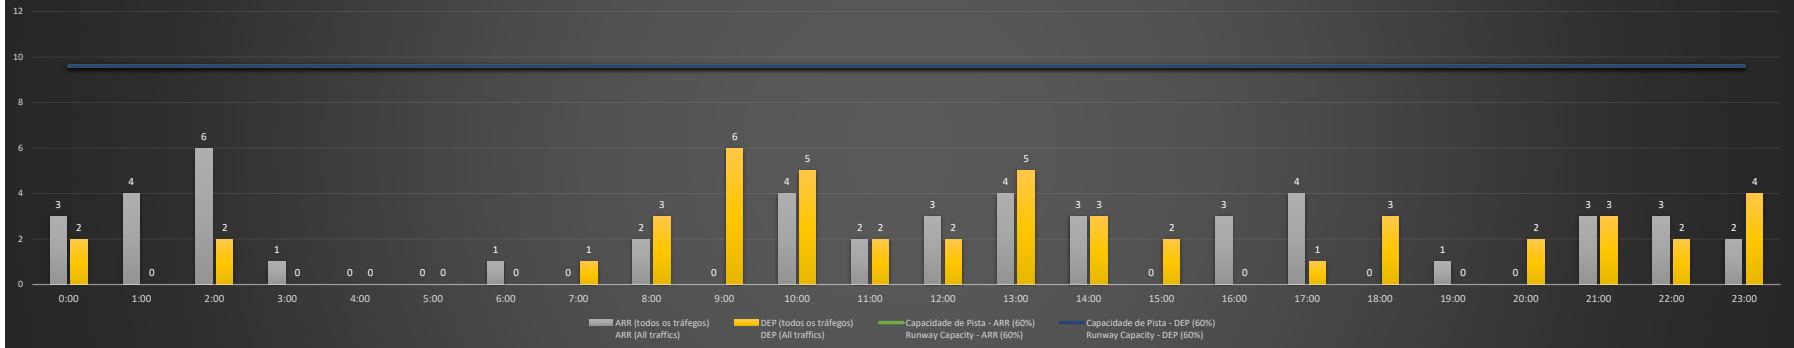

SBCT/CWB - 13/12/2020

Previsão de Demanda Diária - Intervalo de 60min (R60) - Todos os Tipos de Tráfego - UTC
 Daily Demand Preview - 60min Interval (R60) - All Sorts of Traffic - UTC

SBCT/CWB - 14/12/2020

Previsão de Demanda Diária - Intervalo de 60min (R60) - Todos os Tipos de Tráfego - UTC
 Daily Demand Preview - 60min Interval (R60) - All Sorts of Traffic - UTC

SBCT/CWB - 15/12/2020

Previsão de Demanda Diária - Intervalo de 60min (R60) - Todos os Tipos de Tráfego - UTC
 Daily Demand Preview - 60min Interval (R60) - All Sorts of Traffic - UTC

SBCT/CWB - 16/12/2020

Previsão de Demanda Diária - Intervalo de 60min (R60) - Todos os Tipos de Tráfego - UTC
 Daily Demand Preview - 60min Interval (R60) - All Sorts of Traffic - UTC

SBCT/CWB - 17/12/2020

Previsão de Demanda Diária - Intervalo de 60min (R60) - Todos os Tipos de Tráfego - UTC
 Daily Demand Preview - 60min Interval (R60) - All Sorts of Traffic - UTC

SBCT/CWB - 18/12/2020

SBCT/CWB - 19/12/2020