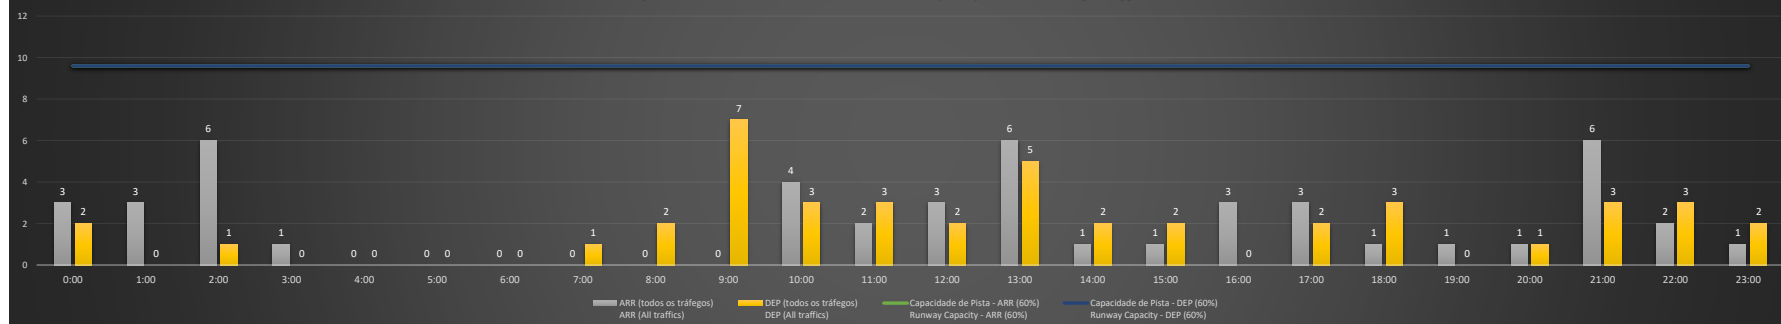

SBCT/CWB - 14/12/2020

Previsão de Demanda Diária - Intervalo de 60min (R60) - Todos os Tipos de Tráfego - UTC
Daily Demand Preview - 60min Interval (R60) - All Sorts of Traffic - UTC