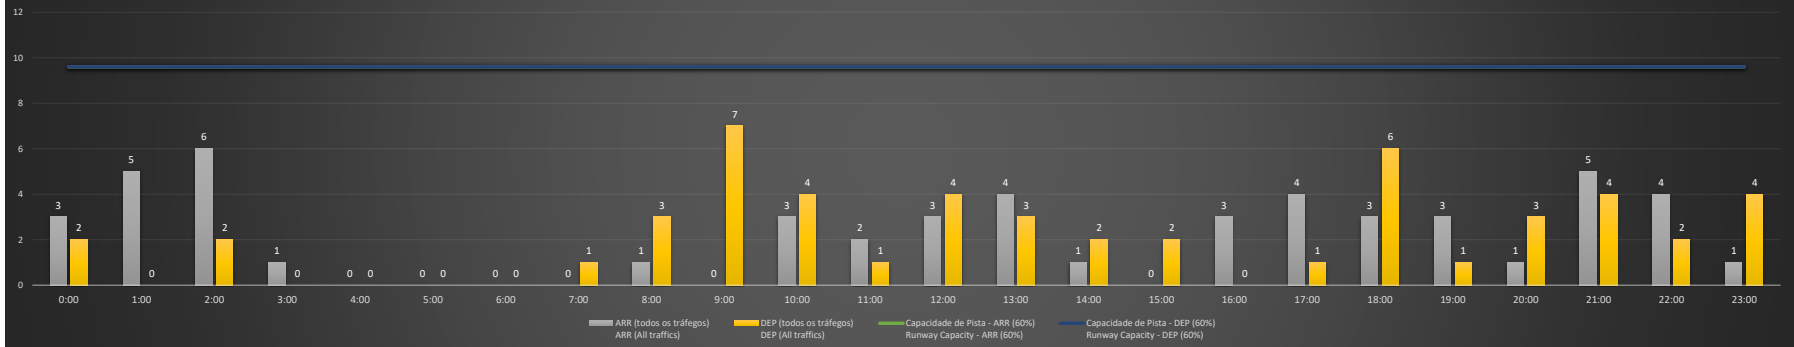

Previsão de Demanda Diária - Intervalo de 60min (R60) - Todos os Tipos de Tráfego - UTC
 Daily Demand Preview - 60min Interval (R60) - All Sorts of Traffic - UTC

SBCT/CWB - 15/12/2020

Previsão de Demanda Diária - Intervalo de 60min (R60) - Todos os Tipos de Tráfego - UTC
 Daily Demand Preview - 60min Interval (R60) - All Sorts of Traffic - UTC

SBCT/CWB - 16/12/2020

Previsão de Demanda Diária - Intervalo de 60min (R60) - Todos os Tipos de Tráfego - UTC
 Daily Demand Preview - 60min Interval (R60) - All Sorts of Traffic - UTC

SBCT/CWB - 17/12/2020

Previsão de Demanda Diária - Intervalo de 60min (R60) - Todos os Tipos de Tráfego - UTC
 Daily Demand Preview - 60min Interval (R60) - All Sorts of Traffic - UTC

SBCT/CWB - 18/12/2020

SBCT/CWB - 19/12/2020