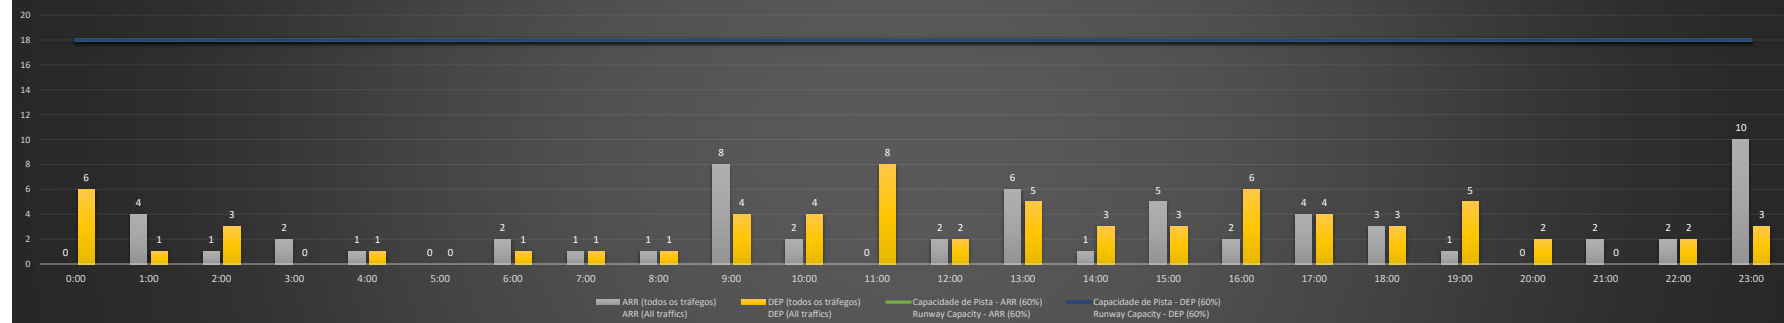

SBGL/GIG - 21/12/2020

Previsão de Demanda Diária - Intervalo de 60min (R60) - Todos os Tipos de Tráfego - UTC
Daily Demand Preview - 60min Interval (R60) - All Sorts of Traffic - UTC