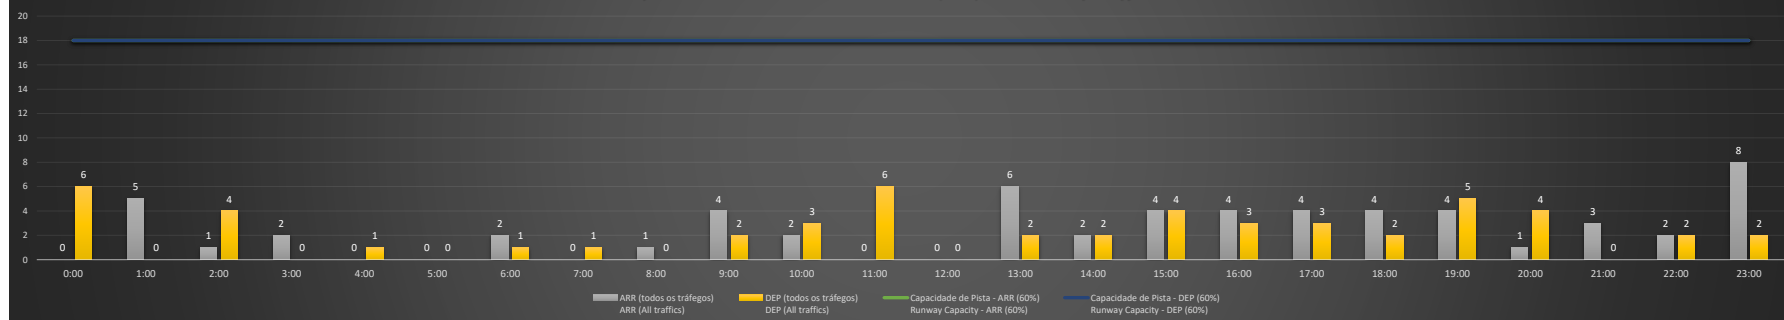

Weekly Overview - Recommended Flight Inspection Schedule

	0:00	1:00	2:00	3:00	4:00	5:00	6:00	7:00	8:00	9:00	10:00	11:00	12:00	13:00	14:00	15:00	16:00	17:00	18:00	19:00	20:00	21:00	22:00	23:00	
20/12/2020	A/D	A/D	A/D	A/D	A/D	A/D	A/D	A/D	A/D	A/D	A/D	A/D	A/D	A/D	A/D	A/D	A/D	A/D	A/D	A/D	A/D	A/D	A/D	A/D	A/D
21/12/2020	A/D	A/D	A/D	A/D	A/D	A/D	A/D	A/D	A/D	A/D	A/D	A/D	A/D	A/D	A/D	A/D	A/D	A/D	A/D	A/D	A/D	A/D	A/D	A/D	A/D
22/12/2020	A/D	A/D	A/D	A/D	A/D	A/D	A/D	A/D	A/D	A/D	A/D	A/D	A/D	A/D	A/D	A/D	A/D	A/D	A/D	A/D	A/D	A/D	A/D	A/D	A/D
23/12/2020	A/D	A/D	A/D	A/D	A/D	A/D	A/D	A/D	A/D	A/D	A/D	A/D	A/D	A/D	A/D	A/D	A/D	A/D	A/D	A/D	A/D	A/D	A/D	A/D	A/D
24/12/2020	A/D	A/D	A/D	A/D	A/D	A/D	A/D	A/D	A/D	A/D	A/D	A/D	A/D	A/D	A/D	A/D	A/D	A/D	A/D	A/D	A/D	A/D	A/D	A/D	A/D
25/12/2020	A/D	A/D	A/D	A/D	A/D	A/D	A/D	A/D	A/D	A/D	A/D	A/D	A/D	A/D	A/D	A/D	A/D	A/D	A/D	A/D	A/D	A/D	A/D	A/D	A/D
26/12/2020	A/D	A/D	A/D	A/D	A/D	A/D	A/D	A/D	A/D	A/D	A/D	A/D	A/D	A/D	A/D	A/D	A/D	A/D	A/D	A/D	A/D	A/D	A/D	A/D	A/D

A - Horário Recomendado para Inspeção em Voo (aproximação somente)
Recommended Flight Inspection Schedule (approach only)

NR - Horário Não Recomendado para Inspeção em Voo
Not Recommended Flight Inspection Schedule

D - Horário Recomendado para Inspeção em Voo (decolagem somente)
Recommended Flight Inspection Schedule (departure only)

SBGL/GIG - 20/12/2020

Previsão de Demanda Diária - Intervalo de 60min (R60) - Todos os Tipos de Tráfego - UTC
Daily Demand Preview - 60min Interval (R60) - All Sorts of Traffic - UTC