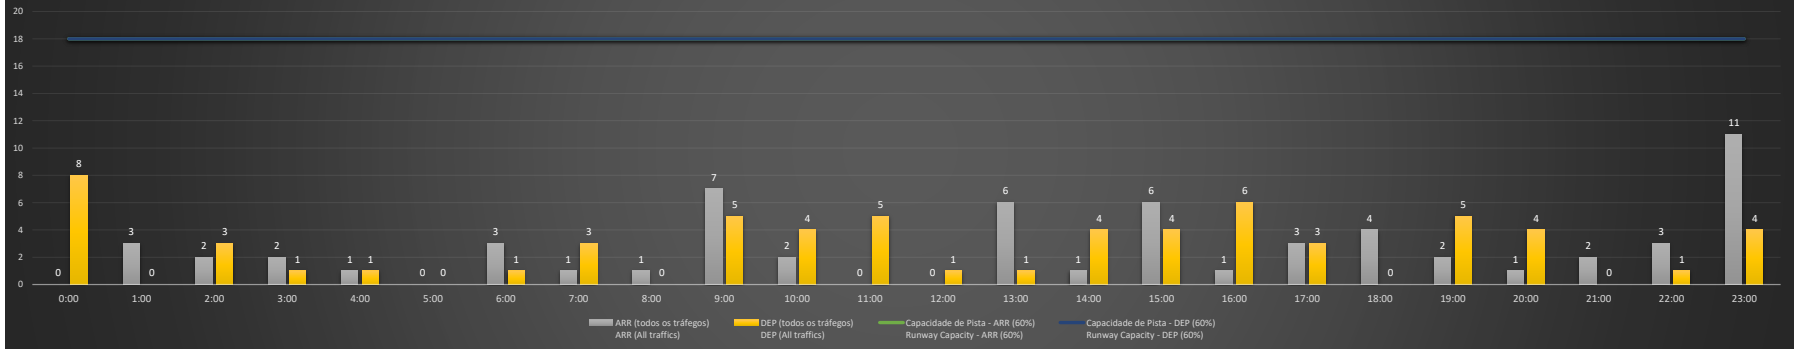

Previsão de Demanda Diária - Intervalo de 60min (R60) - Todos os Tipos de Tráfego - UTC
 Daily Demand Preview - 60min Interval (R60) - All Sorts of Traffic - UTC

SBGL/GIG - 22/12/2020

Previsão de Demanda Diária - Intervalo de 60min (R60) - Todos os Tipos de Tráfego - UTC
 Daily Demand Preview - 60min Interval (R60) - All Sorts of Traffic - UTC

SBGL/GIG - 23/12/2020

Previsão de Demanda Diária - Intervalo de 60min (R60) - Todos os Tipos de Tráfego - UTC
 Daily Demand Preview - 60min Interval (R60) - All Sorts of Traffic - UTC

SBGL/GIG - 24/12/2020