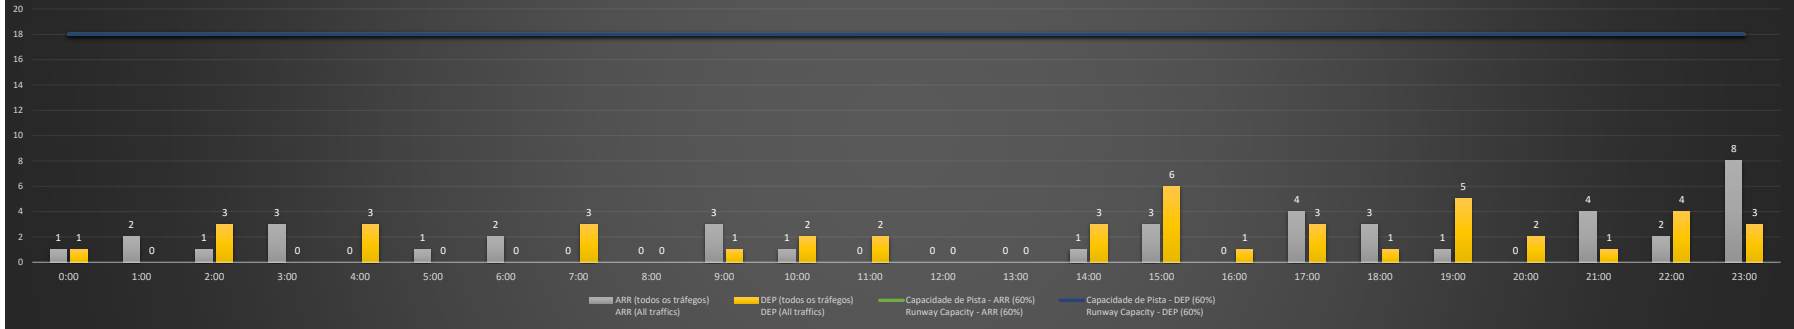

Previsão de Demanda Diária - Intervalo de 60min (R60) - Todos os Tipos de Tráfego - UTC
 Daily Demand Preview - 60min Interval (R60) - All Sorts of Traffic - UTC

SBGL/GIG - 22/12/2020

Previsão de Demanda Diária - Intervalo de 60min (R60) - Todos os Tipos de Tráfego - UTC
 Daily Demand Preview - 60min Interval (R60) - All Sorts of Traffic - UTC

SBGL/GIG - 23/12/2020

Previsão de Demanda Diária - Intervalo de 60min (R60) - Todos os Tipos de Tráfego - UTC
 Daily Demand Preview - 60min Interval (R60) - All Sorts of Traffic - UTC

SBGL/GIG - 24/12/2020

Previsão de Demanda Diária - Intervalo de 60min (R60) - Todos os Tipos de Tráfego - UTC
 Daily Demand Preview - 60min Interval (R60) - All Sorts of Traffic - UTC

SBGL/GIG - 25/12/2020

Previsão de Demanda Diária - Intervalo de 60min (R60) - Todos os Tipos de Tráfego - UTC
 Daily Demand Preview - 60min Interval (R60) - All Sorts of Traffic - UTC

SBGL/GIG - 26/12/2020

Previsão de Demanda Diária - Intervalo de 60min (R60) - Todos os Tipos de Tráfego - UTC
 Daily Demand Preview - 60min Interval (R60) - All Sorts of Traffic - UTC