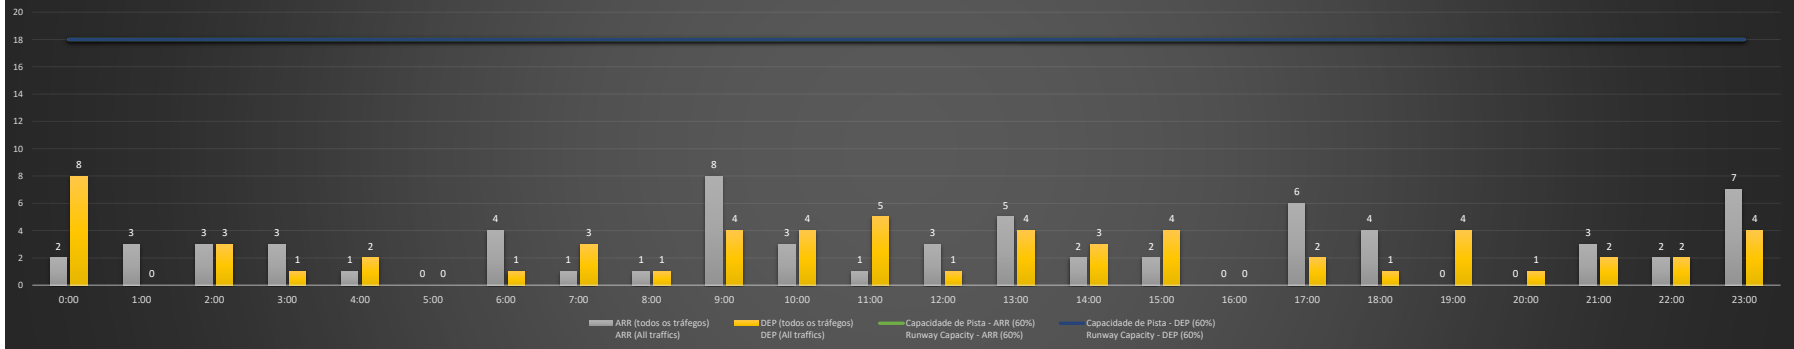

Previsão de Demanda Diária - Intervalo de 60min (R60) - Todos os Tipos de Tráfego - UTC
 Daily Demand Preview - 60min Interval (R60) - All Sorts of Traffic - UTC

SBGL/GIG - 22/12/2020

Previsão de Demanda Diária - Intervalo de 60min (R60) - Todos os Tipos de Tráfego - UTC
 Daily Demand Preview - 60min Interval (R60) - All Sorts of Traffic - UTC

SBGL/GIG - 23/12/2020

Previsão de Demanda Diária - Intervalo de 60min (R60) - Todos os Tipos de Tráfego - UTC
 Daily Demand Preview - 60min Interval (R60) - All Sorts of Traffic - UTC

SBGL/GIG - 24/12/2020

Previsão de Demanda Diária - Intervalo de 60min (R60) - Todos os Tipos de Tráfego - UTC
 Daily Demand Preview - 60min Interval (R60) - All Sorts of Traffic - UTC

SBGL/GIG - 25/12/2020

Previsão de Demanda Diária - Intervalo de 60min (R60) - Todos os Tipos de Tráfego - UTC
 Daily Demand Preview - 60min Interval (R60) - All Sorts of Traffic - UTC