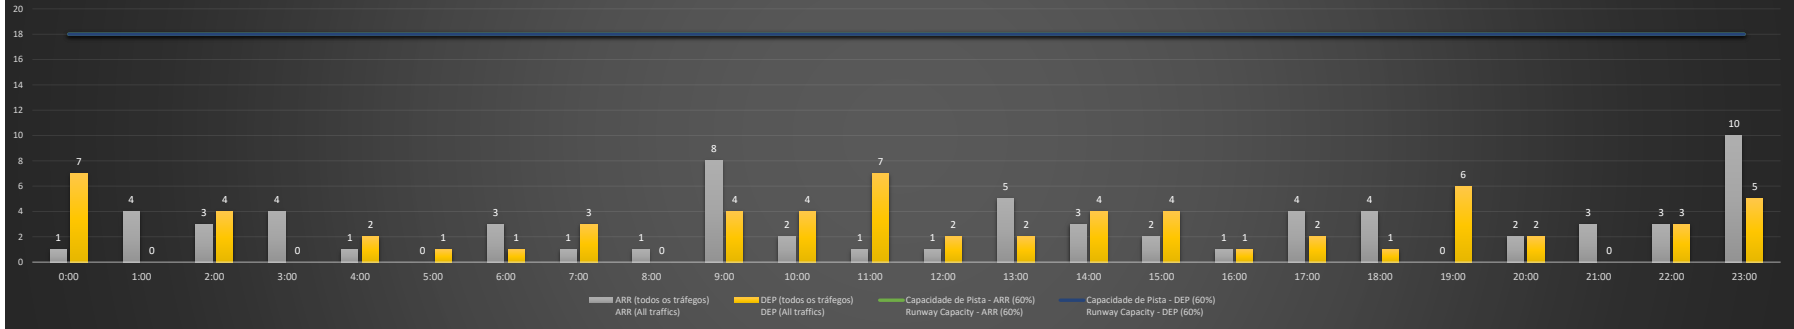

NR - Horário Não Recomendado para Inspeção em Voo
 Not Recommended Flight Inspection Schedule

D - Horário Recomendado para Inspeção em Voo (decolagem somente)
 Recommended Flight Inspection Schedule (departure only)

SBGL/GIG - 20/12/2020

Previsão de Demanda Diária - Intervalo de 60min (R60) - Todos os Tipos de Tráfego - UTC
 Daily Demand Preview - 60min Interval (R60) - All Sorts of Traffic - UTC

SBGL/GIG - 21/12/2020

Previsão de Demanda Diária - Intervalo de 60min (R60) - Todos os Tipos de Tráfego - UTC
 Daily Demand Preview - 60min Interval (R60) - All Sorts of Traffic - UTC

SBGL/GIG - 22/12/2020

Previsão de Demanda Diária - Intervalo de 60min (R60) - Todos os Tipos de Tráfego - UTC
 Daily Demand Preview - 60min Interval (R60) - All Sorts of Traffic - UTC