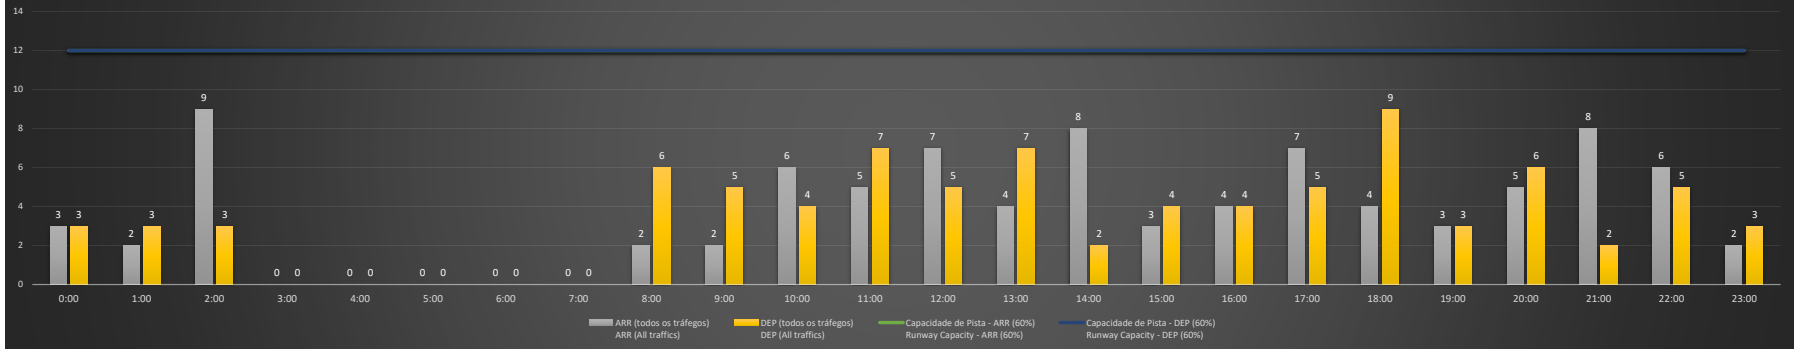

NR - Horário Não Recomendado para Inspeção em Voo
 Not Recommended Flight Inspection Schedule

D - Horário Recomendado para Inspeção em Voo (decolagem somente)
 Recommended Flight Inspection Schedule (departure only)

Previsão de Demanda Diária - Intervalo de 60min (R60) - Todos os Tipos de Tráfego - UTC
 Daily Demand Preview - 60min Interval (R60) - All Sorts of Traffic - UTC

SBPA/POA - 22/12/2020

Previsão de Demanda Diária - Intervalo de 60min (R60) - Todos os Tipos de Tráfego - UTC
 Daily Demand Preview - 60min Interval (R60) - All Sorts of Traffic - UTC

SBPA/POA - 23/12/2020

Previsão de Demanda Diária - Intervalo de 60min (R60) - Todos os Tipos de Tráfego - UTC
 Daily Demand Preview - 60min Interval (R60) - All Sorts of Traffic - UTC

SBPA/POA - 24/12/2020

Previsão de Demanda Diária - Intervalo de 60min (R60) - Todos os Tipos de Tráfego - UTC
 Daily Demand Preview - 60min Interval (R60) - All Sorts of Traffic - UTC

SBPA/POA - 25/12/2020

SBPA/POA - 26/12/2020