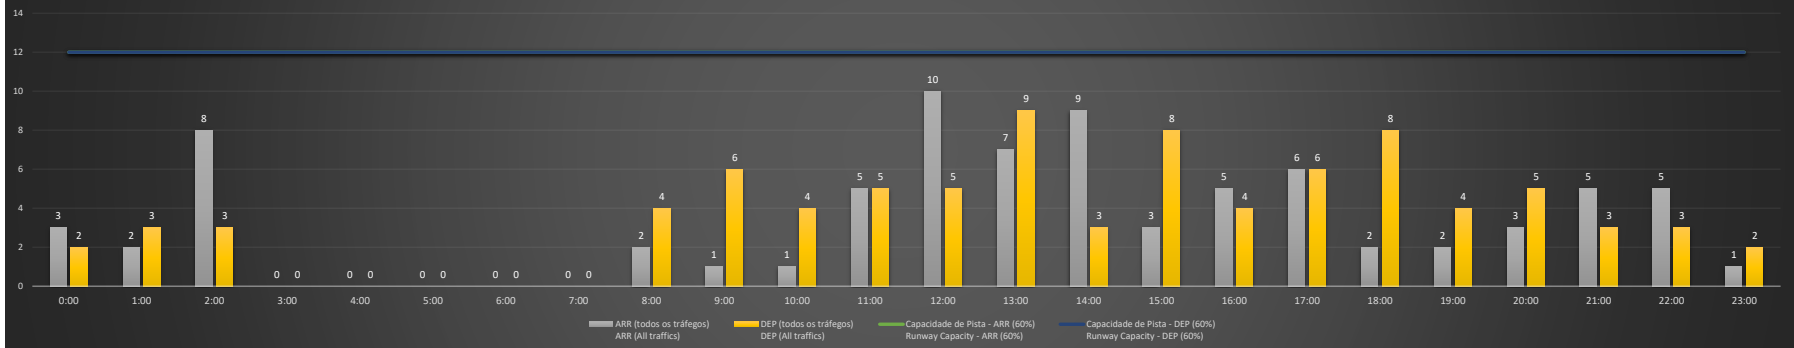

Previsão de Demanda Diária - Intervalo de 60min (R60) - Todos os Tipos de Tráfego - UTC
 Daily Demand Preview - 60min Interval (R60) - All Sorts of Traffic - UTC

SBPA/POA - 22/12/2020

Previsão de Demanda Diária - Intervalo de 60min (R60) - Todos os Tipos de Tráfego - UTC
 Daily Demand Preview - 60min Interval (R60) - All Sorts of Traffic - UTC

SBPA/POA - 23/12/2020

Previsão de Demanda Diária - Intervalo de 60min (R60) - Todos os Tipos de Tráfego - UTC
 Daily Demand Preview - 60min Interval (R60) - All Sorts of Traffic - UTC

SBPA/POA - 24/12/2020

Previsão de Demanda Diária - Intervalo de 60min (R60) - Todos os Tipos de Tráfego - UTC
 Daily Demand Preview - 60min Interval (R60) - All Sorts of Traffic - UTC

SBPA/POA - 25/12/2020

SBPA/POA - 26/12/2020