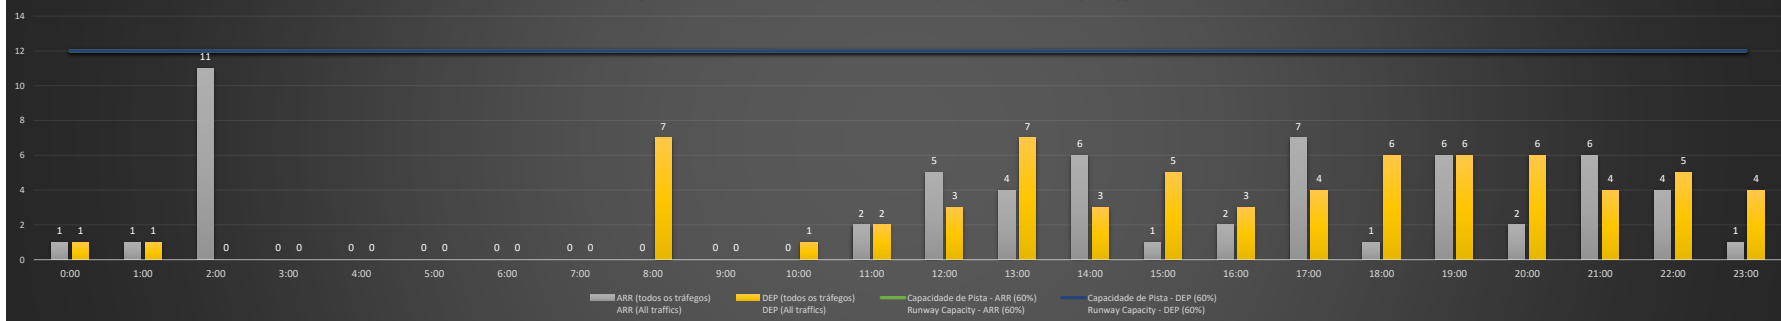

Weekly Overview - Recommended Flight Inspection Schedule

	0:00	1:00	2:00	3:00	4:00	5:00	6:00	7:00	8:00	9:00	10:00	11:00	12:00	13:00	14:00	15:00	16:00	17:00	18:00	19:00	20:00	21:00	22:00	23:00
20/12/2020	A/D	A/D	A/D	A/D	A/D	A/D	A/D	A/D	A/D	A/D	A/D	A/D	A/D	A/D	A/D	A/D	A/D	A/D	A/D	A/D	A/D	A/D	A/D	A/D
21/12/2020	A/D	A/D	A/D	A/D	A/D	A/D	A/D	A/D	A/D	A/D	A/D	A/D	A/D	A/D	A/D	A/D	A/D	A/D	A/D	A/D	A/D	A/D	A/D	A/D
22/12/2020	A/D	A/D	A/D	A/D	A/D	A/D	A/D	A/D	A/D	A/D	A/D	A/D	A/D	A/D	A/D	A/D	A/D	A/D	A/D	A/D	A/D	A/D	A/D	A/D
23/12/2020	A/D	A/D	A/D	A/D	A/D	A/D	A/D	A/D	A/D	A/D	A/D	A/D	A/D	A/D	A/D	A/D	A/D	A/D	A/D	A/D	A/D	A/D	A/D	A/D
24/12/2020	A/D	A/D	A/D	A/D	A/D	A/D	A/D	A/D	A/D	A/D	A/D	A/D	A/D	A/D	A/D	A/D	A/D	A/D	A/D	A/D	A/D	A/D	A/D	A/D
25/12/2020	A/D	A/D	A/D	A/D	A/D	A/D	A/D	A/D	A/D	A/D	A/D	A/D	A/D	A/D	A/D	A/D	A/D	A/D	A/D	A/D	A/D	A/D	A/D	A/D
26/12/2020	A/D	A/D	A/D	A/D	A/D	A/D	A/D	A/D	A/D	A/D	A/D	A/D	A/D	A/D	A/D	A/D	A/D	A/D	A/D	A/D	A/D	A/D	A/D	A/D

A - Horário Recomendado para Inspeção em Voo (aproximação somente)
Recommended Flight Inspection Schedule (approach only)

NR - Horário Não Recomendado para Inspeção em Voo
Not Recommended Flight Inspection Schedule

D - Horário Recomendado para Inspeção em Voo (decolagem somente)
Recommended Flight Inspection Schedule (departure only)

SBPA/POA - 20/12/2020

Previsão de Demanda Diária - Intervalo de 60min (R60) - Todos os Tipos de Tráfego - UTC
Daily Demand Preview - 60min Interval (R60) - All Sorts of Traffic - UTC