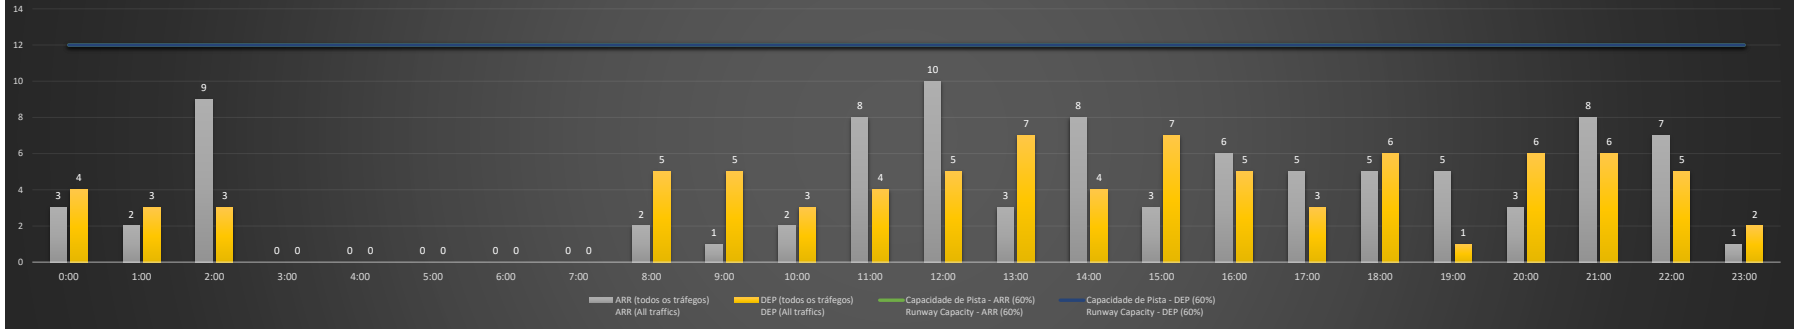

NR - Horário Não Recomendado para Inspeção em Voo
 Not Recommended Flight Inspection Schedule

D - Horário Recomendado para Inspeção em Voo (decolagem somente)
 Recommended Flight Inspection Schedule (departure only)

SBPA/POA - 20/12/2020

Previsão de Demanda Diária - Intervalo de 60min (R60) - Todos os Tipos de Tráfego - UTC
 Daily Demand Preview - 60min Interval (R60) - All Sorts of Traffic - UTC

SBPA/POA - 21/12/2020

Previsão de Demanda Diária - Intervalo de 60min (R60) - Todos os Tipos de Tráfego - UTC
 Daily Demand Preview - 60min Interval (R60) - All Sorts of Traffic - UTC

SBPA/POA - 22/12/2020

Previsão de Demanda Diária - Intervalo de 60min (R60) - Todos os Tipos de Tráfego - UTC
 Daily Demand Preview - 60min Interval (R60) - All Sorts of Traffic - UTC

SBPA/POA - 23/12/2020

Previsão de Demanda Diária - Intervalo de 60min (R60) - Todos os Tipos de Tráfego - UTC
 Daily Demand Preview - 60min Interval (R60) - All Sorts of Traffic - UTC

SBPA/POA - 24/12/2020