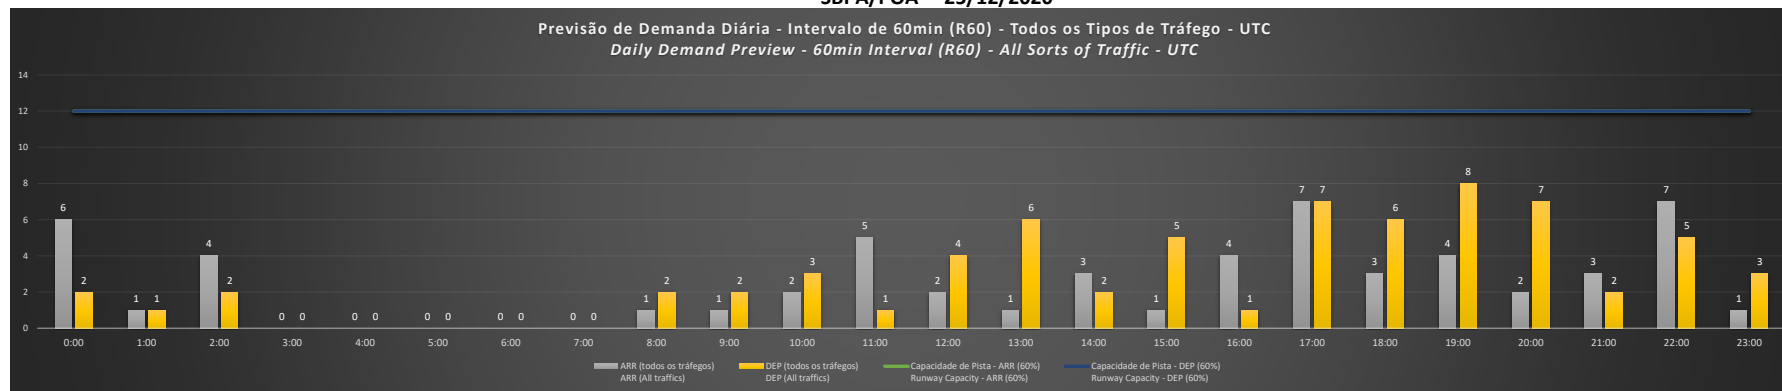

Previsão de Demanda Diária - Intervalo de 60min (R60) - Todos os Tipos de Tráfego - UTC
 Daily Demand Preview - 60min Interval (R60) - All Sorts of Traffic - UTC

SBPA/POA - 22/12/2020

Previsão de Demanda Diária - Intervalo de 60min (R60) - Todos os Tipos de Tráfego - UTC
 Daily Demand Preview - 60min Interval (R60) - All Sorts of Traffic - UTC

SBPA/POA - 23/12/2020

Previsão de Demanda Diária - Intervalo de 60min (R60) - Todos os Tipos de Tráfego - UTC
 Daily Demand Preview - 60min Interval (R60) - All Sorts of Traffic - UTC

SBPA/POA - 24/12/2020

Previsão de Demanda Diária - Intervalo de 60min (R60) - Todos os Tipos de Tráfego - UTC
 Daily Demand Preview - 60min Interval (R60) - All Sorts of Traffic - UTC

SBPA/POA - 25/12/2020

SBPA/POA - 26/12/2020