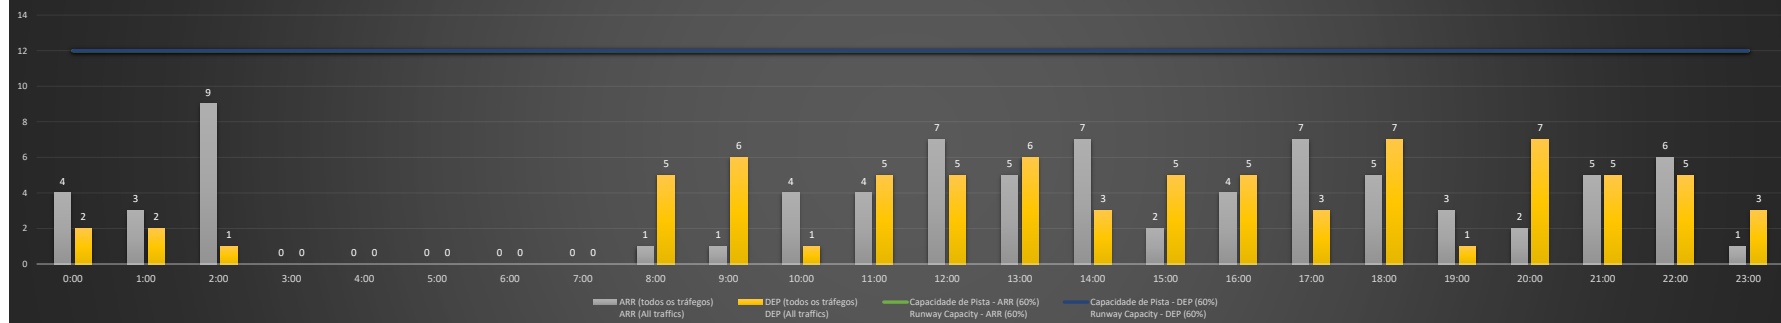

SBPA/POA - 21/12/2020

Previsão de Demanda Diária - Intervalo de 60min (R60) - Todos os Tipos de Tráfego - UTC
Daily Demand Preview - 60min Interval (R60) - All Sorts of Traffic - UTC