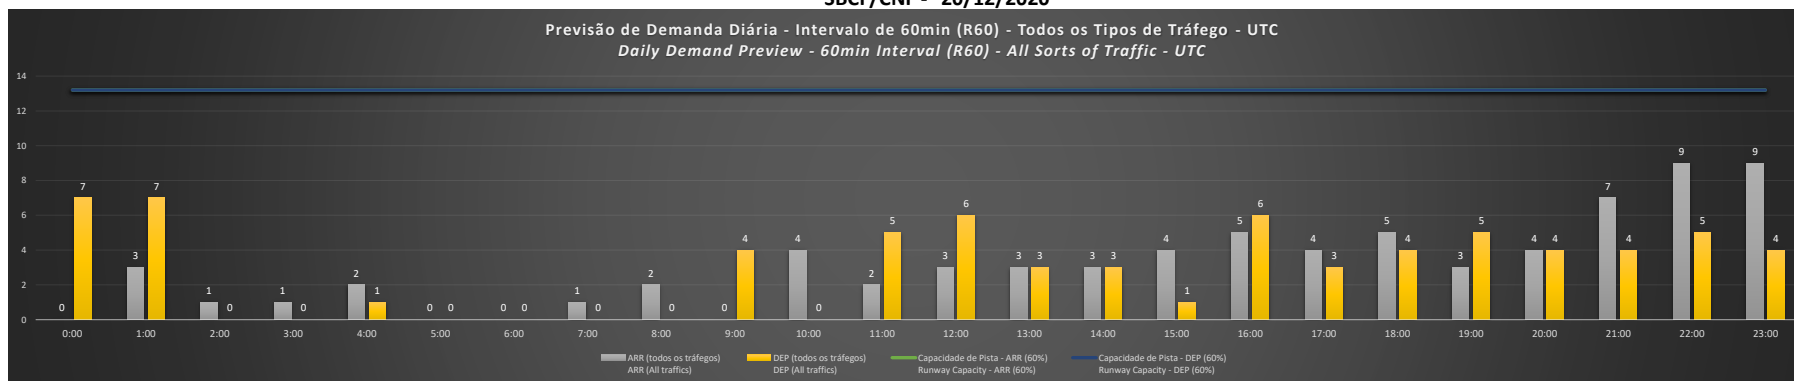

Visão Geral Semanal - Horários Recomendados para Inspeção em Voo

Weekly Overview - Recommended Flight Inspection Schedule

	0:00	1:00	2:00	3:00	4:00	5:00	6:00	7:00	8:00	9:00	10:00	11:00	12:00	13:00	14:00	15:00	16:00	17:00	18:00	19:00	20:00	21:00	22:00	23:00
20/12/2020	A/D	A/D	A/D	A/D	A/D	A/D	A/D	A/D	A/D	A/D	A/D	A/D	A/D	A/D	A/D	A/D	A/D	A/D	A/D	A/D	A/D	A/D	A/D	A/D
21/12/2020	A/D	A/D	A/D	A/D	A/D	A/D	A/D	A/D	A/D	A/D	D	A/D	A/D	A/D	A/D	A/D	A/D	A/D	A/D	A/D	A/D	A/D	A/D	A/D
22/12/2020	A/D	A/D	A/D	A/D	A/D	A/D	A/D	A/D	A/D	A/D	D	A/D	A/D	A/D	A/D	A/D	A/D	A/D	A/D	A/D	A/D	A/D	A/D	A/D
23/12/2020	A/D	A/D	A/D	A/D	A/D	A/D	A/D	A/D	A/D	A/D	D	A	A/D	A/D	A/D	A/D	A/D	A/D	A/D	A/D	A/D	A/D	A/D	A/D
24/12/2020	A/D	A/D	A/D	A/D	A/D	A/D	A/D	A/D	A/D	A/D	D	A/D	A/D	A/D	A/D	A/D	A/D	A/D	A/D	A/D	A/D	A/D	A/D	A/D
25/12/2020	A/D	A/D	A/D	A/D	A/D	A/D	A/D	A/D	A/D	A/D	A/D	A/D	A/D	A/D	A/D	A/D	A/D	A/D	A/D	A/D	A/D	A/D	A/D	A/D
26/12/2020	A/D	A/D	A/D	A/D	A/D	A/D	A/D	A/D	A/D	A/D	D	A	A/D	A/D	A/D	A/D	A/D	A/D	A/D	A/D	A/D	A/D	A/D	A/D

A - Horário Recomendado para Inspeção em Voo (aproximação somente)
Recommended Flight Inspection Schedule (approach only)

NR - Horário Não Recomendado para Inspeção em Voo
Not Recommended Flight Inspection Schedule

D - Horário Recomendado para Inspeção em Voo (decolagem somente)
Recommended Flight Inspection Schedule (departure only)

SBCF/CNF - 20/12/2020