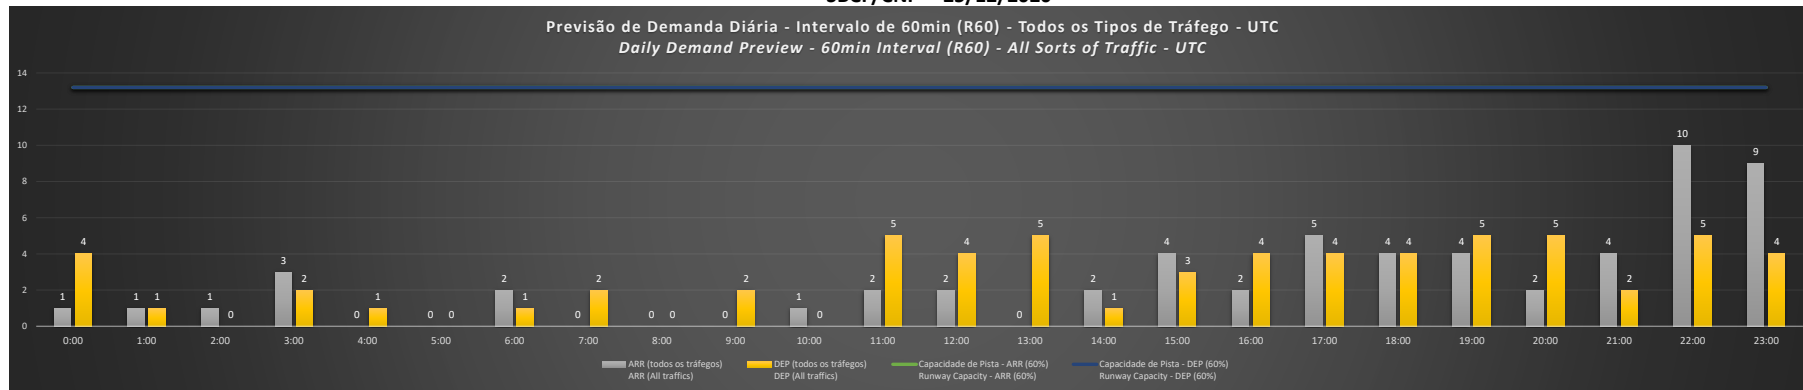

SBCF/CNF - 25/12/2020