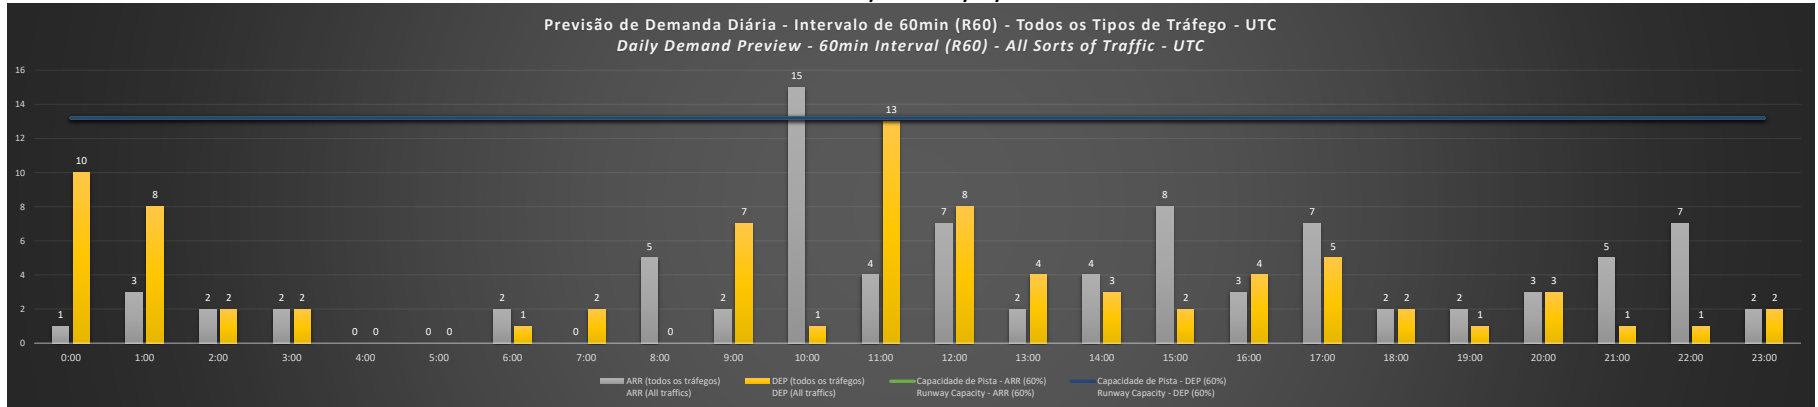

**A/D** - Horário Recomendado para Inspeção em Voo (aproximação e decolagem)  
 Recommended Flight Inspection Schedule (approach and departure)

**A** - Horário Recomendado para Inspeção em Voo (aproximação somente)  
 Recommended Flight Inspection Schedule (approach only)

**NR** - Horário Não Recomendado para Inspeção em Voo  
 Not Recommended Flight Inspection Schedule

**D** - Horário Recomendado para Inspeção em Voo (decolagem somente)  
 Recommended Flight Inspection Schedule (departure only)

SBCF/CNF - 20/12/2020

SBCF/CNF - 21/12/2020

**SBCF/CNF - 22/12/2020**

**SBCF/CNF - 23/12/2020**

**SBCF/CNF - 24/12/2020**