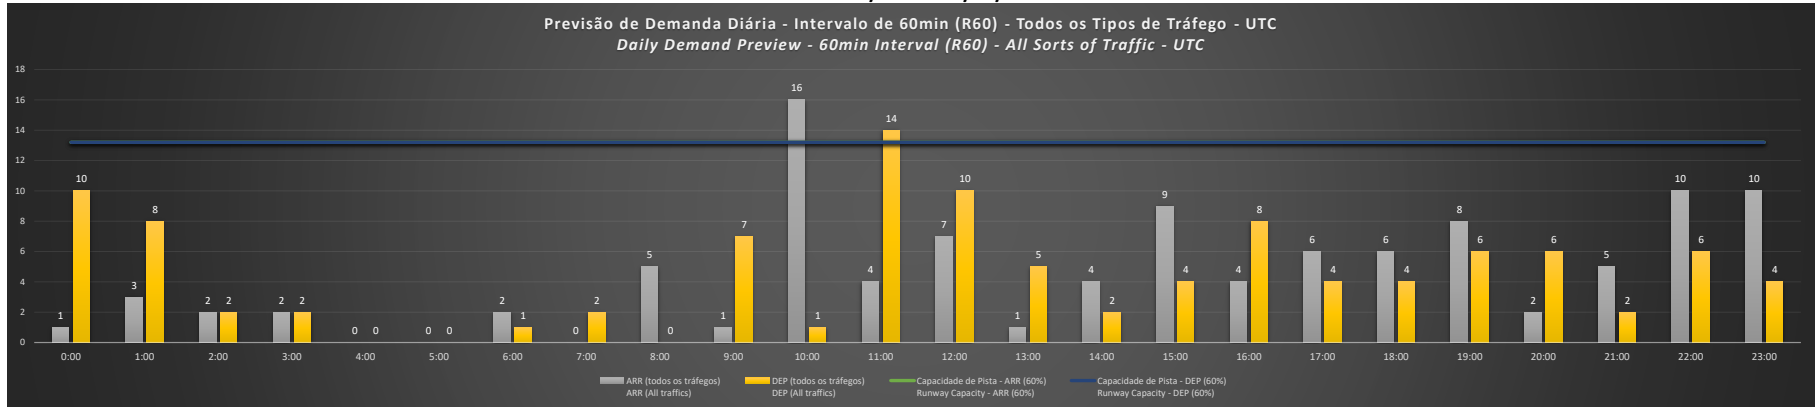

**A/D** - Horário Recomendado para Inspeção em Voo (aproximação e decolagem)  
 Recommended Flight Inspection Schedule (approach and departure)

**A** - Horário Recomendado para Inspeção em Voo (aproximação somente)  
 Recommended Flight Inspection Schedule (approach only)

**NR** - Horário Não Recomendado para Inspeção em Voo  
 Not Recommended Flight Inspection Schedule

**D** - Horário Recomendado para Inspeção em Voo (decolagem somente)  
 Recommended Flight Inspection Schedule (departure only)

SBCF/CNF - 20/12/2020

SBCF/CNF - 21/12/2020

**SBCF/CNF - 22/12/2020**

**SBCF/CNF - 23/12/2020**

**SBCF/CNF - 24/12/2020**