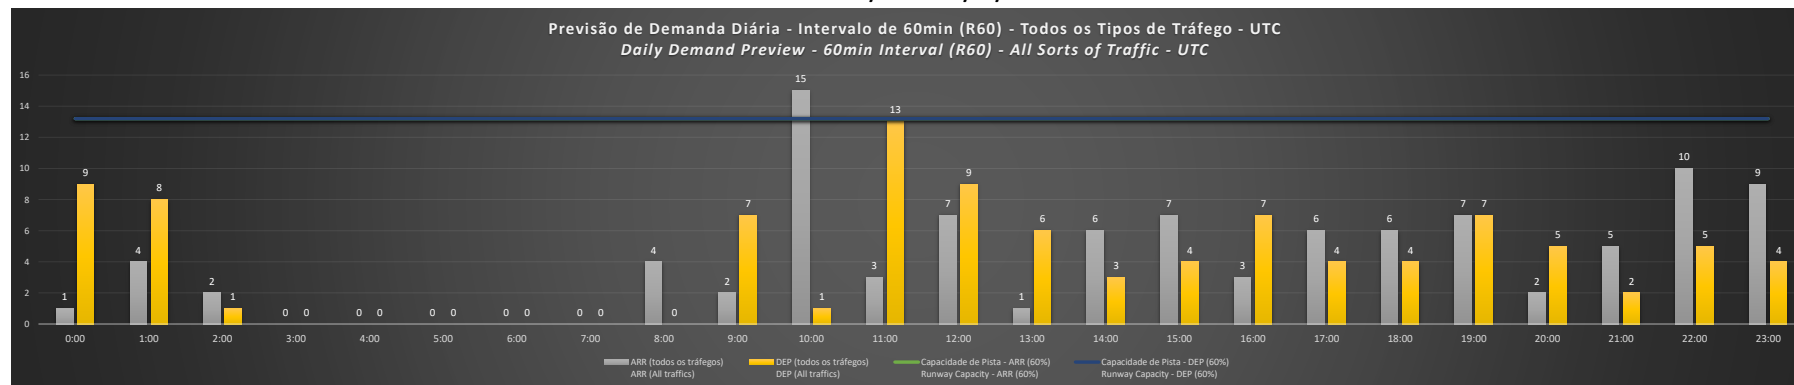

SBCF/CNF - 21/12/2020