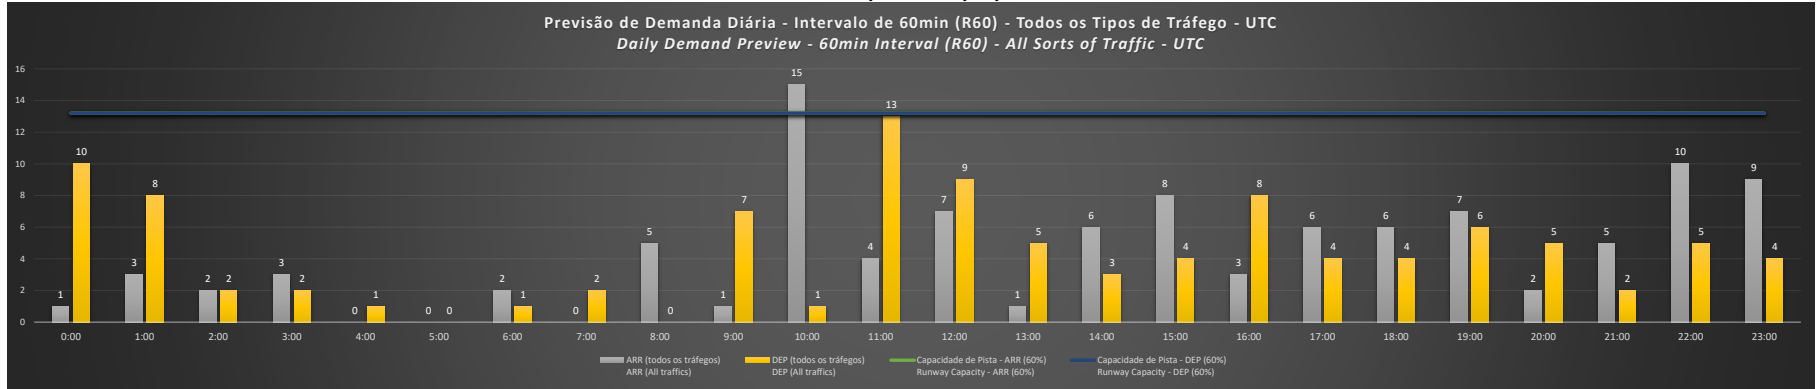

**A/D** - Horário Recomendado para Inspeção em Voo (aproximação e decolagem)  
 Recommended Flight Inspection Schedule (approach and departure)

**A** - Horário Recomendado para Inspeção em Voo (aproximação somente)  
 Recommended Flight Inspection Schedule (approach only)

**NR** - Horário Não Recomendado para Inspeção em Voo  
 Not Recommended Flight Inspection Schedule

**D** - Horário Recomendado para Inspeção em Voo (decolagem somente)  
 Recommended Flight Inspection Schedule (departure only)

SBCF/CNF - 20/12/2020

SBCF/CNF - 21/12/2020

**SBCF/CNF - 22/12/2020**

**SBCF/CNF - 23/12/2020**

**SBCF/CNF - 24/12/2020**