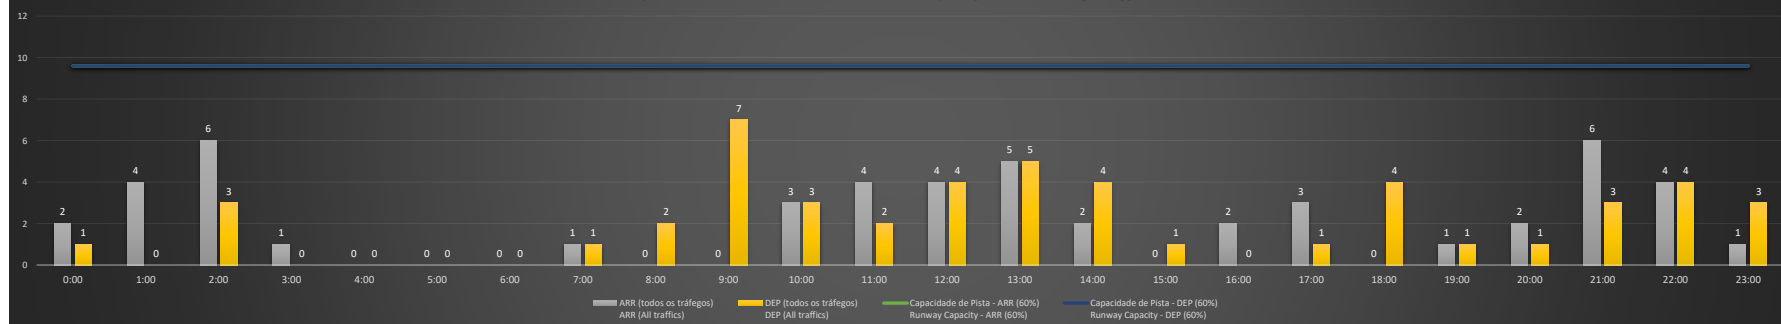

SBCT/CWB - 21/12/2020

Previsão de Demanda Diária - Intervalo de 60min (R60) - Todos os Tipos de Tráfego - UTC
Daily Demand Preview - 60min Interval (R60) - All Sorts of Traffic - UTC