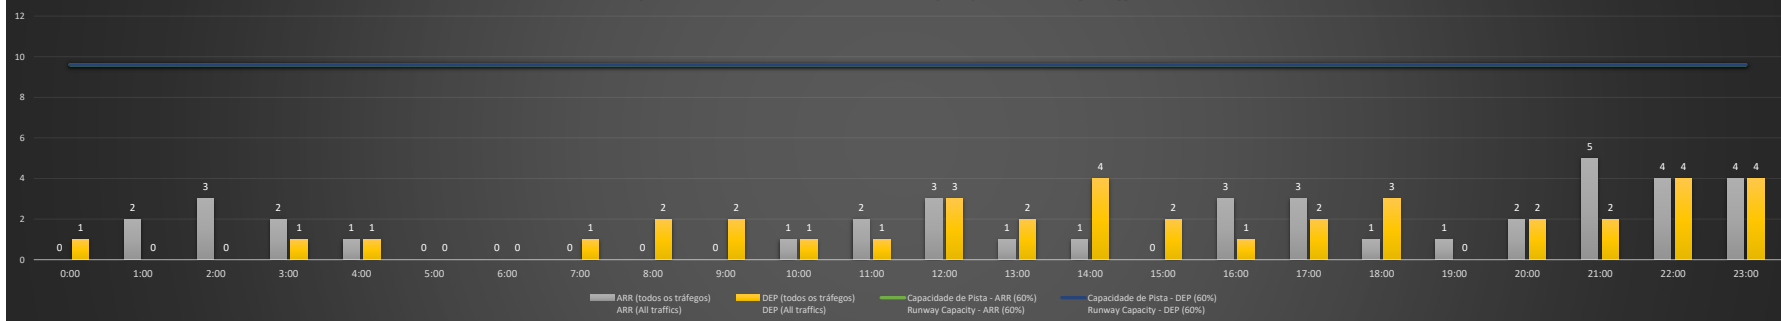

Weekly Overview - Recommended Flight Inspection Schedule

	0:00	1:00	2:00	3:00	4:00	5:00	6:00	7:00	8:00	9:00	10:00	11:00	12:00	13:00	14:00	15:00	16:00	17:00	18:00	19:00	20:00	21:00	22:00	23:00	
20/12/2020	A/D	A/D	A/D	A/D	A/D	A/D	A/D	A/D	A/D	A/D	A/D	A/D	A/D	A/D	A/D	A/D	A/D	A/D	A/D	A/D	A/D	A/D	A/D	A/D	A/D
21/12/2020	A/D	A/D	A/D	A/D	A/D	A/D	A/D	A/D	A/D	A/D	A/D	A/D	A/D	A/D	A/D	A/D	A/D	A/D	A/D	A/D	A/D	A/D	A/D	A/D	A/D
22/12/2020	A/D	A/D	A/D	A/D	A/D	A/D	A/D	A/D	A/D	A/D	A/D	A/D	A/D	A/D	A/D	A/D	A/D	A/D	A/D	A/D	A/D	A/D	A/D	A/D	A/D
23/12/2020	A/D	A/D	A/D	A/D	A/D	A/D	A/D	A/D	A/D	A/D	A/D	A/D	A/D	A/D	A/D	A/D	A/D	A/D	A/D	A/D	A/D	A/D	A/D	A/D	A/D
24/12/2020	A/D	A/D	A/D	A/D	A/D	A/D	A/D	A/D	A/D	A/D	A/D	A/D	A/D	A/D	A/D	A/D	A/D	A/D	A/D	A/D	A/D	A/D	A/D	A/D	A/D
25/12/2020	A/D	A/D	A/D	A/D	A/D	A/D	A/D	A/D	A/D	A/D	A/D	A/D	A/D	A/D	A/D	A/D	A/D	A/D	A/D	A/D	A/D	A/D	A/D	A/D	A/D
26/12/2020	A/D	A/D	A/D	A/D	A/D	A/D	A/D	A/D	A/D	A/D	A/D	A/D	A/D	A/D	A/D	A/D	A/D	A/D	A/D	A/D	A/D	A/D	A/D	A/D	A/D

A - Horário Recomendado para Inspeção em Voo (aproximação somente)
Recommended Flight Inspection Schedule (approach only)

NR - Horário Não Recomendado para Inspeção em Voo
Not Recommended Flight Inspection Schedule

D - Horário Recomendado para Inspeção em Voo (decolagem somente)
Recommended Flight Inspection Schedule (departure only)

SBCT/CWB - 20/12/2020

Previsão de Demanda Diária - Intervalo de 60min (R60) - Todos os Tipos de Tráfego - UTC
Daily Demand Preview - 60min Interval (R60) - All Sorts of Traffic - UTC