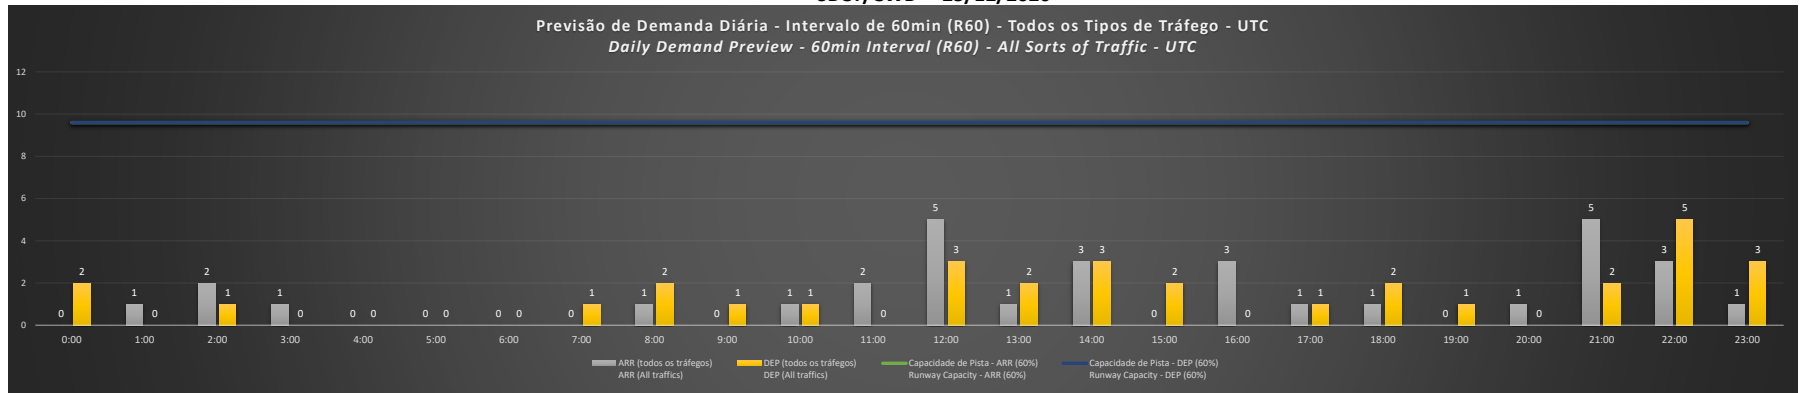

Previsão de Demanda Diária - Intervalo de 60min (R60) - Todos os Tipos de Tráfego - UTC  
 Daily Demand Preview - 60min Interval (R60) - All Sorts of Traffic - UTC

**SBCT/CWB - 22/12/2020**

Previsão de Demanda Diária - Intervalo de 60min (R60) - Todos os Tipos de Tráfego - UTC  
 Daily Demand Preview - 60min Interval (R60) - All Sorts of Traffic - UTC

**SBCT/CWB - 23/12/2020**

Previsão de Demanda Diária - Intervalo de 60min (R60) - Todos os Tipos de Tráfego - UTC  
 Daily Demand Preview - 60min Interval (R60) - All Sorts of Traffic - UTC

**SBCT/CWB - 24/12/2020**

Previsão de Demanda Diária - Intervalo de 60min (R60) - Todos os Tipos de Tráfego - UTC  
 Daily Demand Preview - 60min Interval (R60) - All Sorts of Traffic - UTC

**SBCT/CWB - 25/12/2020**

**SBCT/CWB - 26/12/2020**