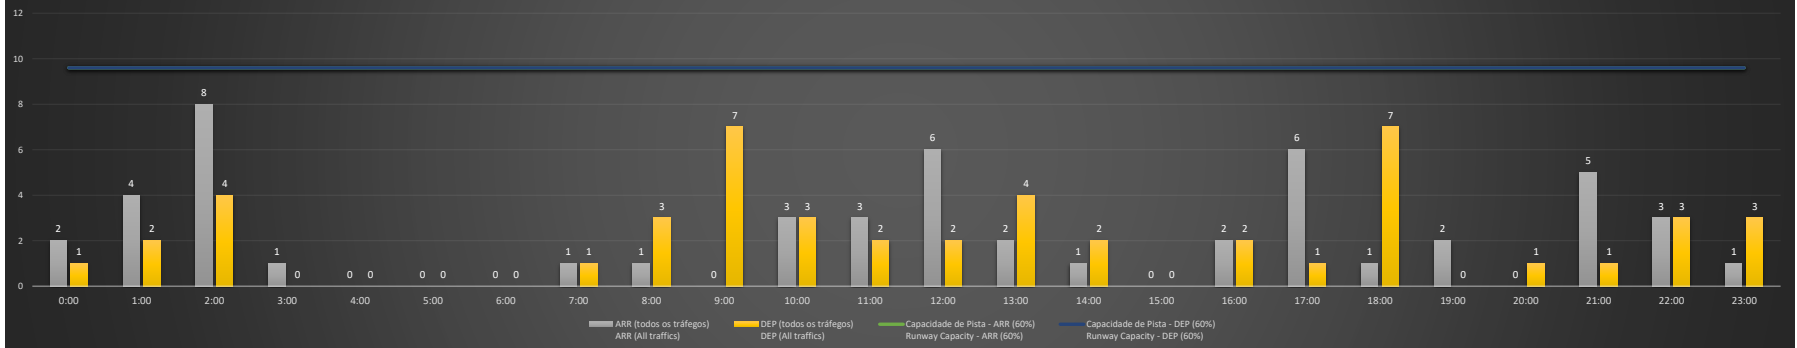

**NR** - Horário Não Recomendado para Inspeção em Voo  
 Not Recommended Flight Inspection Schedule

**D** - Horário Recomendado para Inspeção em Voo (decolagem somente)  
 Recommended Flight Inspection Schedule (departure only)

Previsão de Demanda Diária - Intervalo de 60min (R60) - Todos os Tipos de Tráfego - UTC  
 Daily Demand Preview - 60min Interval (R60) - All Sorts of Traffic - UTC

**SBCT/CWB - 22/12/2020**

Previsão de Demanda Diária - Intervalo de 60min (R60) - Todos os Tipos de Tráfego - UTC  
 Daily Demand Preview - 60min Interval (R60) - All Sorts of Traffic - UTC

**SBCT/CWB - 23/12/2020**

Previsão de Demanda Diária - Intervalo de 60min (R60) - Todos os Tipos de Tráfego - UTC  
 Daily Demand Preview - 60min Interval (R60) - All Sorts of Traffic - UTC

**SBCT/CWB - 24/12/2020**

Previsão de Demanda Diária - Intervalo de 60min (R60) - Todos os Tipos de Tráfego - UTC  
 Daily Demand Preview - 60min Interval (R60) - All Sorts of Traffic - UTC

**SBCT/CWB - 25/12/2020**

**SBCT/CWB - 26/12/2020**