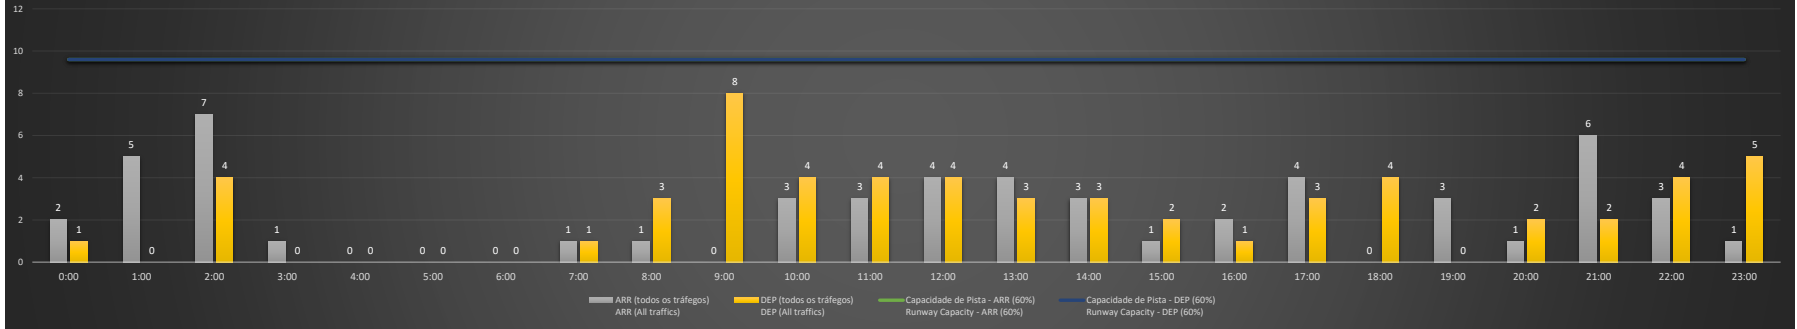

**NR** - Horário Não Recomendado para Inspeção em Voo  
 Not Recommended Flight Inspection Schedule

**D** - Horário Recomendado para Inspeção em Voo (decolagem somente)  
 Recommended Flight Inspection Schedule (departure only)

SBCT/CWB - 20/12/2020

Previsão de Demanda Diária - Intervalo de 60min (R60) - Todos os Tipos de Tráfego - UTC  
 Daily Demand Preview - 60min Interval (R60) - All Sorts of Traffic - UTC

SBCT/CWB - 21/12/2020

Previsão de Demanda Diária - Intervalo de 60min (R60) - Todos os Tipos de Tráfego - UTC  
 Daily Demand Preview - 60min Interval (R60) - All Sorts of Traffic - UTC

**SBCT/CWB - 22/12/2020**

Previsão de Demanda Diária - Intervalo de 60min (R60) - Todos os Tipos de Tráfego - UTC  
 Daily Demand Preview - 60min Interval (R60) - All Sorts of Traffic - UTC

**SBCT/CWB - 23/12/2020**

Previsão de Demanda Diária - Intervalo de 60min (R60) - Todos os Tipos de Tráfego - UTC  
 Daily Demand Preview - 60min Interval (R60) - All Sorts of Traffic - UTC

**SBCT/CWB - 24/12/2020**