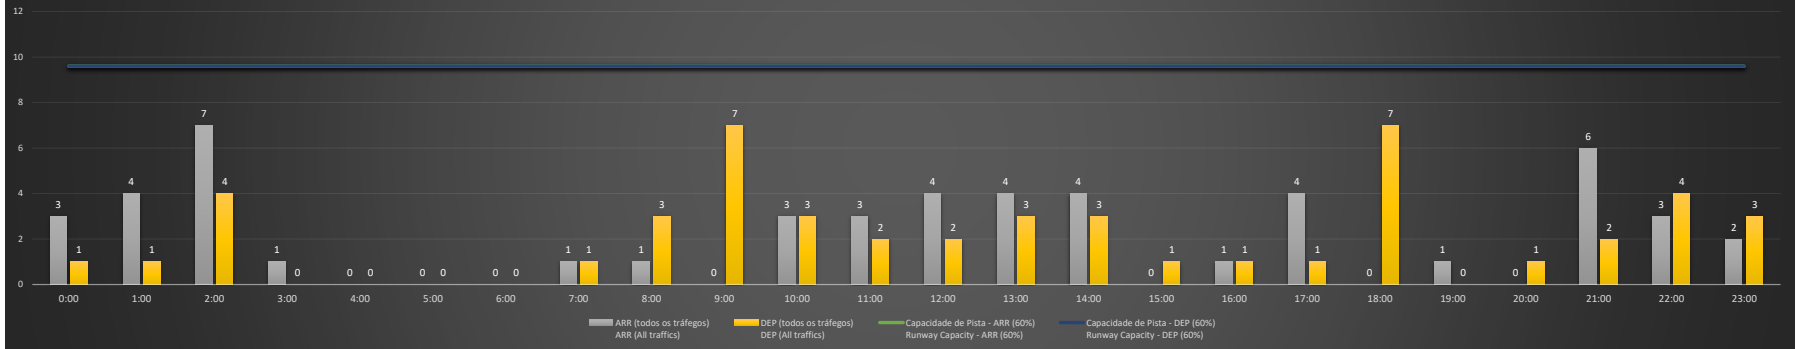

**NR** - Horário Não Recomendado para Inspeção em Voo  
 Not Recommended Flight Inspection Schedule

**D** - Horário Recomendado para Inspeção em Voo (decolagem somente)  
 Recommended Flight Inspection Schedule (departure only)

Previsão de Demanda Diária - Intervalo de 60min (R60) - Todos os Tipos de Tráfego - UTC  
 Daily Demand Preview - 60min Interval (R60) - All Sorts of Traffic - UTC

**SBCT/CWB - 22/12/2020**

Previsão de Demanda Diária - Intervalo de 60min (R60) - Todos os Tipos de Tráfego - UTC  
 Daily Demand Preview - 60min Interval (R60) - All Sorts of Traffic - UTC

**SBCT/CWB - 23/12/2020**

Previsão de Demanda Diária - Intervalo de 60min (R60) - Todos os Tipos de Tráfego - UTC  
 Daily Demand Preview - 60min Interval (R60) - All Sorts of Traffic - UTC

**SBCT/CWB - 24/12/2020**

Previsão de Demanda Diária - Intervalo de 60min (R60) - Todos os Tipos de Tráfego - UTC  
 Daily Demand Preview - 60min Interval (R60) - All Sorts of Traffic - UTC

**SBCT/CWB - 25/12/2020**

**SBCT/CWB - 26/12/2020**