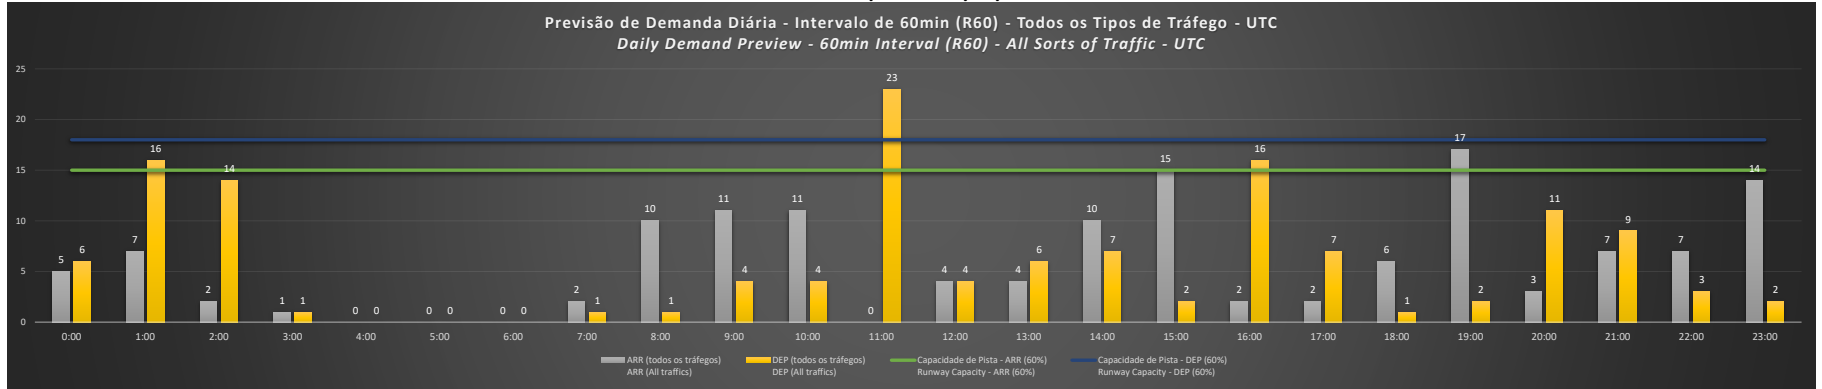

Visão Geral Semanal - Horários Recomendados para Inspeção em Voo

Weekly Overview - Recommended Flight Inspection Schedule

	0:00	1:00	2:00	3:00	4:00	5:00	6:00	7:00	8:00	9:00	10:00	11:00	12:00	13:00	14:00	15:00	16:00	17:00	18:00	19:00	20:00	21:00	22:00	23:00
27/12/2020	A/D	A/D	A/D	A/D	A/D	A/D	A/D	A/D	A/D	A/D	A/D	A	A/D	A/D	A/D	A/D	A/D	A/D	A/D	D	A/D	A/D	A/D	D
28/12/2020	A/D	A/D	A/D	A/D	A/D	A/D	A/D	A/D	A/D	A/D	A/D	A	A/D	A/D	A/D	D	A/D	A/D	A/D	A/D	A/D	A/D	A/D	D
29/12/2020	A/D	A/D	A/D	A/D	A/D	A/D	A/D	A/D	A/D	A/D	A/D	A	A/D	A/D	A/D	D	A/D	A/D	A/D	D	A/D	A/D	A/D	A/D
30/12/2020	A/D	A/D	A/D	A/D	A/D	A/D	A/D	A/D	A/D	A/D	A/D	A	A/D	A/D	A/D	D	A	A/D	A/D	A/D	A/D	A/D	A/D	A/D
31/12/2020	A/D	A/D	A/D	A/D	A/D	A/D	A/D	A/D	A/D	A/D	A/D	A	A/D	A/D	A/D	D	A/D	A/D	A/D	A/D	A/D	A/D	A/D	A/D
01/01/2021	A/D	A/D	A/D	A/D	A/D	A/D	A/D	A/D	A/D	A/D	A/D	A/D	A/D	A/D	A/D	A/D	A/D	A/D	A/D	A/D	A/D	A/D	A/D	A/D
02/01/2021	A/D	A/D	A/D	A/D	A/D	A/D	A/D	A/D	A/D	A/D	A/D	A	A/D	A/D	A/D	D	A/D	A/D	A/D	A/D	A/D	A/D	A/D	D

A/D - Horário Recomendado para Inspeção em Voo (aproximação e decolagem)
 Recommended Flight Inspection Schedule (approach and departure)

A - Horário Recomendado para Inspeção em Voo (aproximação somente)
 Recommended Flight Inspection Schedule (approach only)

NR - Horário Não Recomendado para Inspeção em Voo
 Not Recommended Flight Inspection Schedule

D - Horário Recomendado para Inspeção em Voo (decolagem somente)
 Recommended Flight Inspection Schedule (departure only)

SBKP/VCP - 27/12/2020

SBKP/VCP - 28/12/2020

SBKP/VCP - 29/12/2020

SBKP/VCP - 30/12/2020

SBKP/VCP - 31/12/2020

SBKP/VCP - 01/01/2021

SBKP/VCP - 02/01/2021