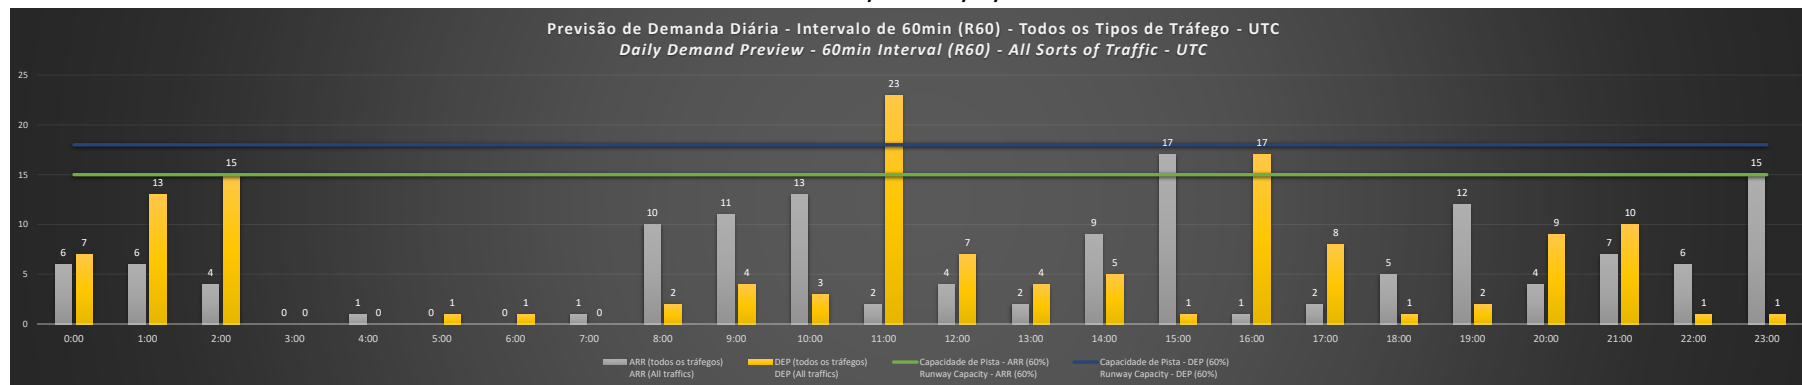

SBKP/VCP - 28/12/2020