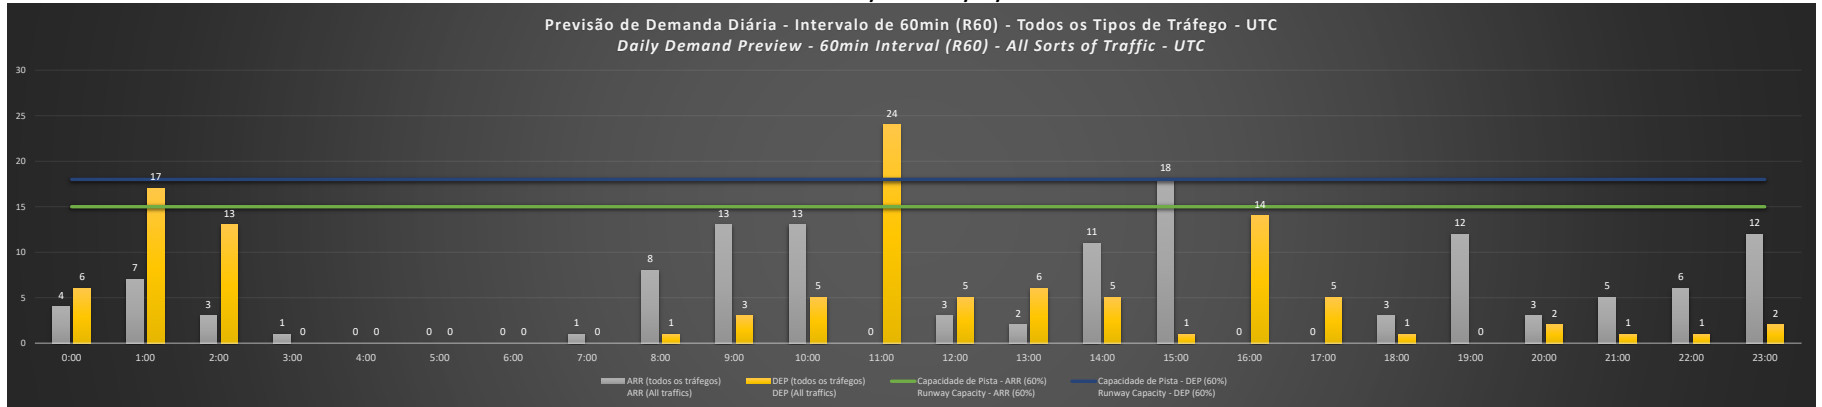

Visão Geral Semanal - Horários Recomendados para Inspeção em Voo

Weekly Overview - Recommended Flight Inspection Schedule

	0:00	1:00	2:00	3:00	4:00	5:00	6:00	7:00	8:00	9:00	10:00	11:00	12:00	13:00	14:00	15:00	16:00	17:00	18:00	19:00	20:00	21:00	22:00	23:00
27/12/2020	A/D	A/D	A/D	A/D	A/D	A/D	A/D	A/D	A/D	A/D	A/D	A	A/D	A/D	A/D	A/D	A/D	A/D	A/D	D	A/D	A/D	A/D	D
28/12/2020	A/D	A/D	A/D	A/D	A/D	A/D	A/D	A/D	A/D	A/D	A/D	A	A/D	A/D	A/D	D	A/D	A/D	A/D	A/D	A/D	A/D	A/D	D
29/12/2020	A/D	A/D	A/D	A/D	A/D	A/D	A/D	A/D	A/D	A/D	A/D	A	A/D	A/D	A/D	D	A/D	A/D	A/D	D	A/D	A/D	A/D	A/D
30/12/2020	A/D	A/D	A/D	A/D	A/D	A/D	A/D	A/D	A/D	A/D	A/D	A	A/D	A/D	A/D	D	A	A/D	A/D	A/D	A/D	A/D	A/D	A/D
31/12/2020	A/D	A/D	A/D	A/D	A/D	A/D	A/D	A/D	A/D	A/D	A/D	A	A/D	A/D	A/D	D	A/D	A/D	A/D	A/D	A/D	A/D	A/D	A/D
01/01/2021	A/D	A/D	A/D	A/D	A/D	A/D	A/D	A/D	A/D	A/D	A/D	A/D	A/D	A/D	A/D	A/D	A/D	A/D	A/D	A/D	A/D	A/D	A/D	A/D
02/01/2021	A/D	A/D	A/D	A/D	A/D	A/D	A/D	A/D	A/D	A/D	A/D	A	A/D	A/D	A/D	D	A/D	A/D	A/D	A/D	A/D	A/D	A/D	D

A/D - Horário Recomendado para Inspeção em Voo (aproximação e decolagem)
 Recommended Flight Inspection Schedule (approach and departure)

A - Horário Recomendado para Inspeção em Voo (aproximação somente)
 Recommended Flight Inspection Schedule (approach only)

NR - Horário Não Recomendado para Inspeção em Voo
 Not Recommended Flight Inspection Schedule

D - Horário Recomendado para Inspeção em Voo (decolagem somente)
 Recommended Flight Inspection Schedule (departure only)

SBKP/VCP - 27/12/2020

SBKP/VCP - 28/12/2020

SBKP/VCP - 29/12/2020

SBKP/VCP - 30/12/2020

SBKP/VCP - 31/12/2020

SBKP/VCP - 01/01/2021

SBKP/VCP - 02/01/2021