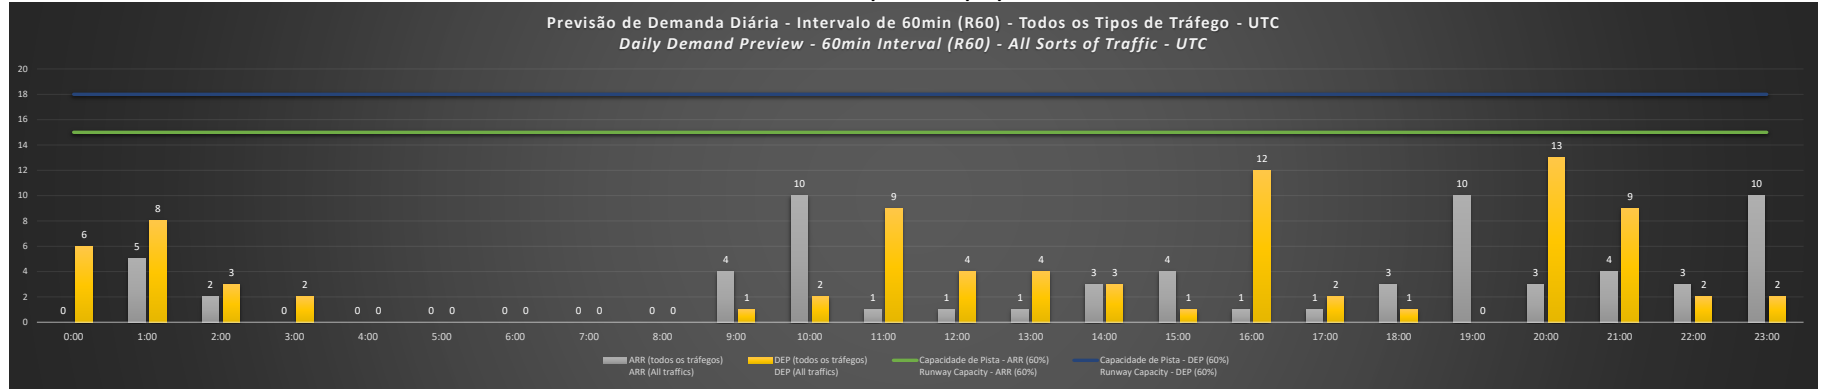

Visão Geral Semanal - Horários Recomendados para Inspeção em Voo

Weekly Overview - Recommended Flight Inspection Schedule

	0:00	1:00	2:00	3:00	4:00	5:00	6:00	7:00	8:00	9:00	10:00	11:00	12:00	13:00	14:00	15:00	16:00	17:00	18:00	19:00	20:00	21:00	22:00	23:00
27/12/2020	A/D	A/D	A/D	A/D	A/D	A/D	A/D	A/D	A/D	A/D	A/D	A	A/D	A/D	A/D	A/D	A/D	A/D	A/D	D	A/D	A/D	A/D	D
28/12/2020	A/D	A/D	A/D	A/D	A/D	A/D	A/D	A/D	A/D	A/D	A/D	A	A/D	A/D	A/D	D	A/D	A/D	A/D	A/D	A/D	A/D	A/D	D
29/12/2020	A/D	A/D	A/D	A/D	A/D	A/D	A/D	A/D	A/D	A/D	A/D	A	A/D	A/D	A/D	D	A/D	A/D	A/D	D	A/D	A/D	A/D	A/D
30/12/2020	A/D	A/D	A/D	A/D	A/D	A/D	A/D	A/D	A/D	A/D	A/D	A	A/D	A/D	A/D	D	A	A/D	A/D	A/D	A/D	A/D	A/D	A/D
31/12/2020	A/D	A/D	A/D	A/D	A/D	A/D	A/D	A/D	A/D	A/D	A/D	A	A/D	A/D	A/D	D	A/D	A/D	A/D	A/D	A/D	A/D	A/D	A/D
01/01/2021	A/D	A/D	A/D	A/D	A/D	A/D	A/D	A/D	A/D	A/D	A/D	A/D	A/D	A/D	A/D	A/D	A/D	A/D	A/D	A/D	A/D	A/D	A/D	A/D
02/01/2021	A/D	A/D	A/D	A/D	A/D	A/D	A/D	A/D	A/D	A/D	A/D	A	A/D	A/D	A/D	D	A/D	A/D	A/D	A/D	A/D	A/D	A/D	D

A/D - Horário Recomendado para Inspeção em Voo (aproximação e decolagem)
 Recommended Flight Inspection Schedule (approach and departure)

A - Horário Recomendado para Inspeção em Voo (aproximação somente)
 Recommended Flight Inspection Schedule (approach only)

NR - Horário Não Recomendado para Inspeção em Voo
 Not Recommended Flight Inspection Schedule

D - Horário Recomendado para Inspeção em Voo (decolagem somente)
 Recommended Flight Inspection Schedule (departure only)

SBKP/VCP - 27/12/2020

SBKP/VCP - 28/12/2020

SBKP/VCP - 29/12/2020

SBKP/VCP - 30/12/2020

SBKP/VCP - 31/12/2020

SBKP/VCP - 01/01/2021

SBKP/VCP - 02/01/2021