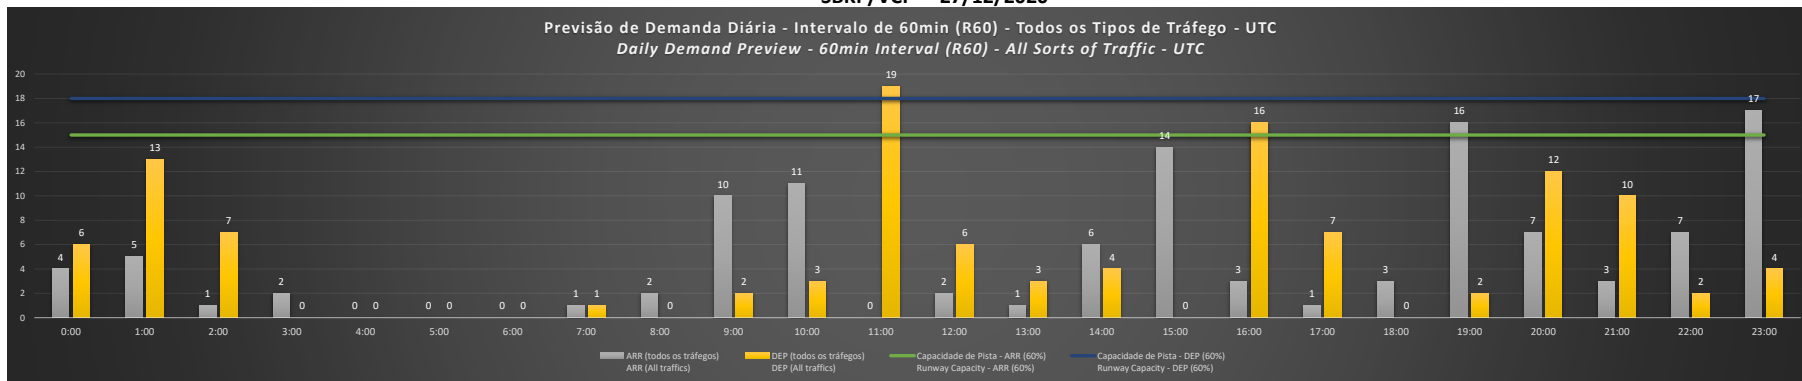

Visão Geral Semanal - Horários Recomendados para Inspeção em Voo

Weekly Overview - Recommended Flight Inspection Schedule

	0:00	1:00	2:00	3:00	4:00	5:00	6:00	7:00	8:00	9:00	10:00	11:00	12:00	13:00	14:00	15:00	16:00	17:00	18:00	19:00	20:00	21:00	22:00	23:00
27/12/2020	A/D	A/D	A/D	A/D	A/D	A/D	A/D	A/D	A/D	A/D	A/D	A	A/D	A/D	A/D	A/D	A/D	A/D	A/D	D	A/D	A/D	A/D	D
28/12/2020	A/D	A/D	A/D	A/D	A/D	A/D	A/D	A/D	A/D	A/D	A/D	A	A/D	A/D	A/D	D	A/D	A/D	A/D	A/D	A/D	A/D	A/D	D
29/12/2020	A/D	A/D	A/D	A/D	A/D	A/D	A/D	A/D	A/D	A/D	A/D	A	A/D	A/D	A/D	D	A/D	A/D	A/D	D	A/D	A/D	A/D	A/D
30/12/2020	A/D	A/D	A/D	A/D	A/D	A/D	A/D	A/D	A/D	A/D	A/D	A	A/D	A/D	A/D	D	A	A/D	A/D	A/D	A/D	A/D	A/D	A/D
31/12/2020	A/D	A/D	A/D	A/D	A/D	A/D	A/D	A/D	A/D	A/D	A/D	A	A/D	A/D	A/D	D	A/D	A/D	A/D	A/D	A/D	A/D	A/D	A/D
01/01/2021	A/D	A/D	A/D	A/D	A/D	A/D	A/D	A/D	A/D	A/D	A/D	A/D	A/D	A/D	A/D	A/D	A/D	A/D	A/D	A/D	A/D	A/D	A/D	A/D
02/01/2021	A/D	A/D	A/D	A/D	A/D	A/D	A/D	A/D	A/D	A/D	A/D	A	A/D	A/D	A/D	D	A/D	A/D	A/D	A/D	A/D	A/D	A/D	D

A/D - Horário Recomendado para Inspeção em Voo (aproximação e decolagem)
Recommended Flight Inspection Schedule (approach and departure)

A - Horário Recomendado para Inspeção em Voo (aproximação somente)
Recommended Flight Inspection Schedule (approach only)

NR - Horário Não Recomendado para Inspeção em Voo
Not Recommended Flight Inspection Schedule

D - Horário Recomendado para Inspeção em Voo (decolagem somente)
Recommended Flight Inspection Schedule (departure only)

SBKP/VCP - 27/12/2020