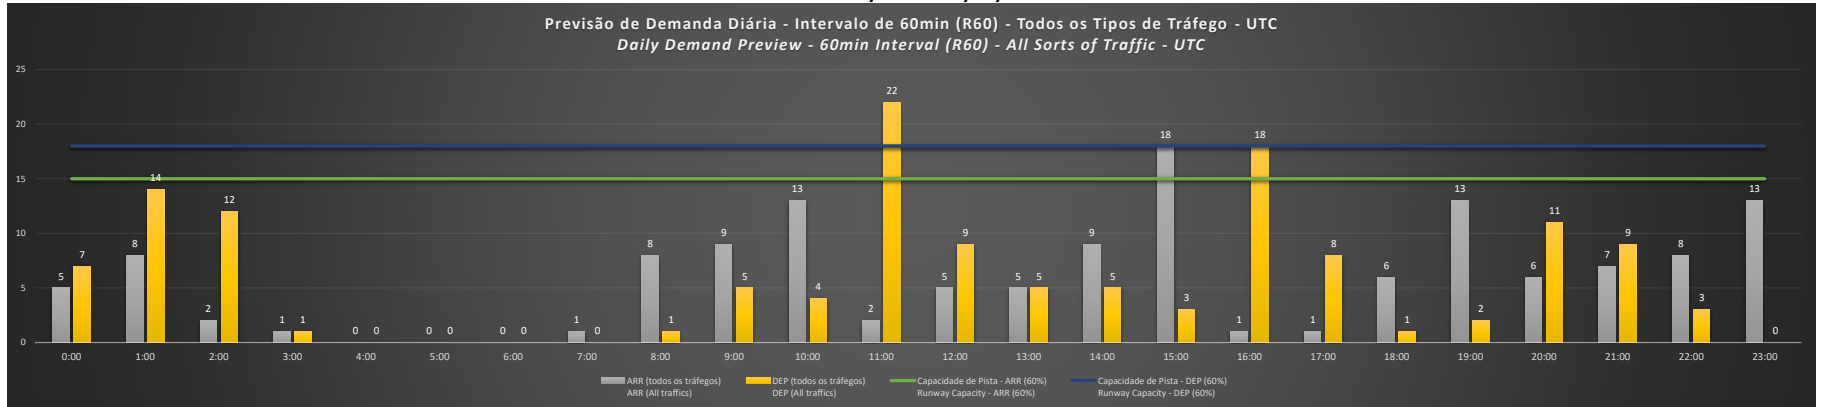

Visão Geral Semanal - Horários Recomendados para Inspeção em Voo

Weekly Overview - Recommended Flight Inspection Schedule

	0:00	1:00	2:00	3:00	4:00	5:00	6:00	7:00	8:00	9:00	10:00	11:00	12:00	13:00	14:00	15:00	16:00	17:00	18:00	19:00	20:00	21:00	22:00	23:00
27/12/2020	A/D	A/D	A/D	A/D	A/D	A/D	A/D	A/D	A/D	A/D	A/D	A	A/D	A/D	A/D	A/D	A/D	A/D	A/D	D	A/D	A/D	A/D	D
28/12/2020	A/D	A/D	A/D	A/D	A/D	A/D	A/D	A/D	A/D	A/D	A/D	A	A/D	A/D	A/D	D	A/D	A/D	A/D	A/D	A/D	A/D	A/D	D
29/12/2020	A/D	A/D	A/D	A/D	A/D	A/D	A/D	A/D	A/D	A/D	A/D	A	A/D	A/D	A/D	D	A/D	A/D	A/D	D	A/D	A/D	A/D	A/D
30/12/2020	A/D	A/D	A/D	A/D	A/D	A/D	A/D	A/D	A/D	A/D	A/D	A	A/D	A/D	A/D	D	A	A/D	A/D	A/D	A/D	A/D	A/D	A/D
31/12/2020	A/D	A/D	A/D	A/D	A/D	A/D	A/D	A/D	A/D	A/D	A/D	A	A/D	A/D	A/D	D	A/D	A/D	A/D	A/D	A/D	A/D	A/D	A/D
01/01/2021	A/D	A/D	A/D	A/D	A/D	A/D	A/D	A/D	A/D	A/D	A/D	A/D	A/D	A/D	A/D	A/D	A/D	A/D	A/D	A/D	A/D	A/D	A/D	A/D
02/01/2021	A/D	A/D	A/D	A/D	A/D	A/D	A/D	A/D	A/D	A/D	A/D	A	A/D	A/D	A/D	D	A/D	A/D	A/D	A/D	A/D	A/D	A/D	D

A/D - Horário Recomendado para Inspeção em Voo (aproximação e decolagem)
 Recommended Flight Inspection Schedule (approach and departure)

A - Horário Recomendado para Inspeção em Voo (aproximação somente)
 Recommended Flight Inspection Schedule (approach only)

NR - Horário Não Recomendado para Inspeção em Voo
 Not Recommended Flight Inspection Schedule

D - Horário Recomendado para Inspeção em Voo (decolagem somente)
 Recommended Flight Inspection Schedule (departure only)

SBKP/VCP - 27/12/2020

SBKP/VCP - 28/12/2020

SBKP/VCP - 29/12/2020

SBKP/VCP - 30/12/2020

SBKP/VCP - 31/12/2020

SBKP/VCP - 01/01/2021

SBKP/VCP - 02/01/2021