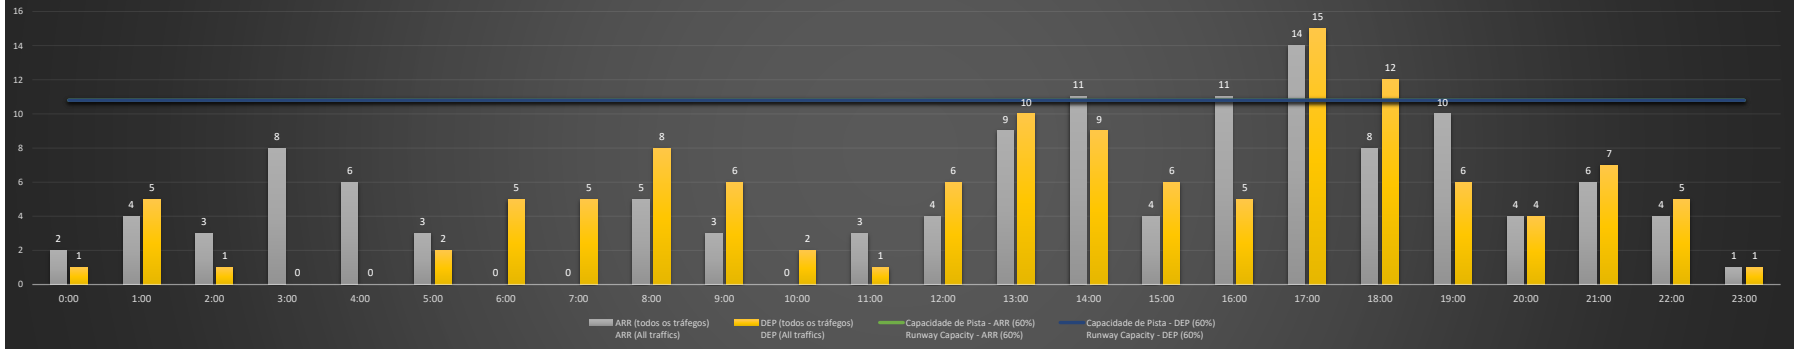

Previsão de Demanda Diária - Intervalo de 60min (R60) - Todos os Tipos de Tráfego - UTC  
 Daily Demand Preview - 60min Interval (R60) - All Sorts of Traffic - UTC

**SBSV/SSA - 29/12/2020**

Previsão de Demanda Diária - Intervalo de 60min (R60) - Todos os Tipos de Tráfego - UTC  
 Daily Demand Preview - 60min Interval (R60) - All Sorts of Traffic - UTC

**SBSV/SSA - 30/12/2020**

Previsão de Demanda Diária - Intervalo de 60min (R60) - Todos os Tipos de Tráfego - UTC  
 Daily Demand Preview - 60min Interval (R60) - All Sorts of Traffic - UTC

**SBSV/SSA - 31/12/2020**

Previsão de Demanda Diária - Intervalo de 60min (R60) - Todos os Tipos de Tráfego - UTC  
 Daily Demand Preview - 60min Interval (R60) - All Sorts of Traffic - UTC