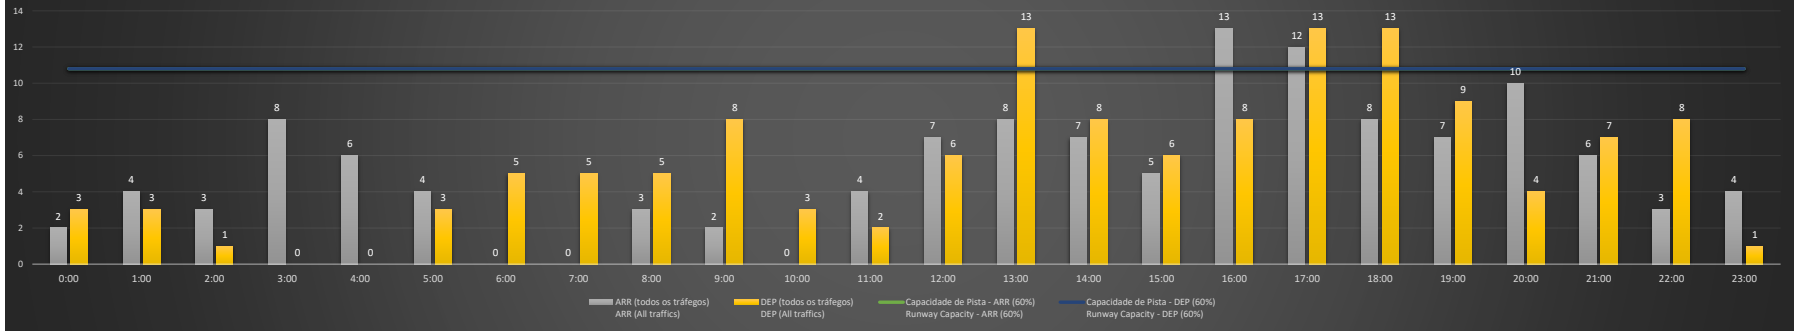

**A/D** - Horário Recomendado para Inspeção em Voo (aproximação e decolagem)  
 Recommended Flight Inspection Schedule (approach and departure)

**A** - Horário Recomendado para Inspeção em Voo (aproximação somente)  
 Recommended Flight Inspection Schedule (approach only)

**NR** - Horário Não Recomendado para Inspeção em Voo  
 Not Recommended Flight Inspection Schedule

**D** - Horário Recomendado para Inspeção em Voo (decolagem somente)  
 Recommended Flight Inspection Schedule (departure only)

SBSV/SSA - 27/12/2020

Previsão de Demanda Diária - Intervalo de 60min (R60) - Todos os Tipos de Tráfego - UTC  
 Daily Demand Preview - 60min Interval (R60) - All Sorts of Traffic - UTC

SBSV/SSA - 28/12/2020

Previsão de Demanda Diária - Intervalo de 60min (R60) - Todos os Tipos de Tráfego - UTC  
 Daily Demand Preview - 60min Interval (R60) - All Sorts of Traffic - UTC

**SBSV/SSA - 29/12/2020**

Previsão de Demanda Diária - Intervalo de 60min (R60) - Todos os Tipos de Tráfego - UTC  
 Daily Demand Preview - 60min Interval (R60) - All Sorts of Traffic - UTC