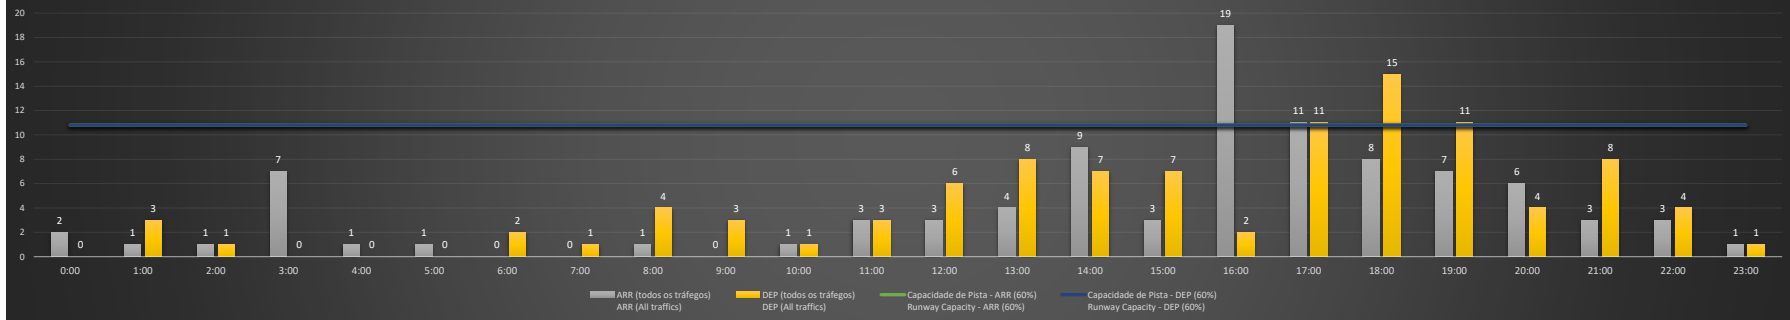

**A/D** - Horário Recomendado para Inspeção em Voo (aproximação e decolagem)  
 Recommended Flight Inspection Schedule (approach and departure)

**A** - Horário Recomendado para Inspeção em Voo (aproximação somente)  
 Recommended Flight Inspection Schedule (approach only)

**NR** - Horário Não Recomendado para Inspeção em Voo  
 Not Recommended Flight Inspection Schedule

**D** - Horário Recomendado para Inspeção em Voo (decolagem somente)  
 Recommended Flight Inspection Schedule (departure only)

SBSV/SSA - 27/12/2020

Previsão de Demanda Diária - Intervalo de 60min (R60) - Todos os Tipos de Tráfego - UTC  
 Daily Demand Preview - 60min Interval (R60) - All Sorts of Traffic - UTC

SBSV/SSA - 28/12/2020

Previsão de Demanda Diária - Intervalo de 60min (R60) - Todos os Tipos de Tráfego - UTC  
 Daily Demand Preview - 60min Interval (R60) - All Sorts of Traffic - UTC