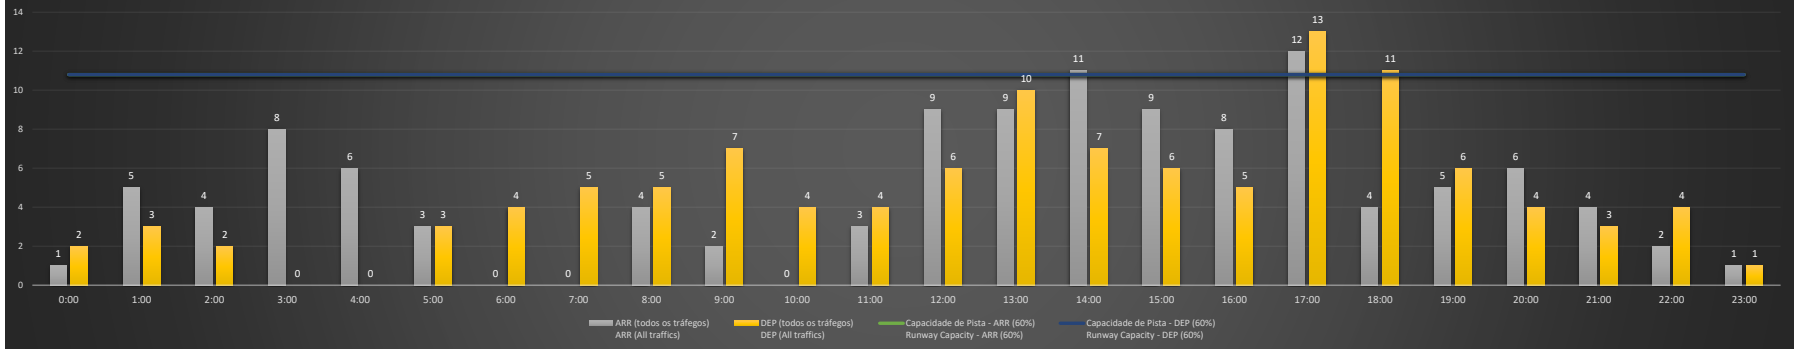

SBSV/SSA - 31/12/2020

Previsão de Demanda Diária - Intervalo de 60min (R60) - Todos os Tipos de Tráfego - UTC
Daily Demand Preview - 60min Interval (R60) - All Sorts of Traffic - UTC