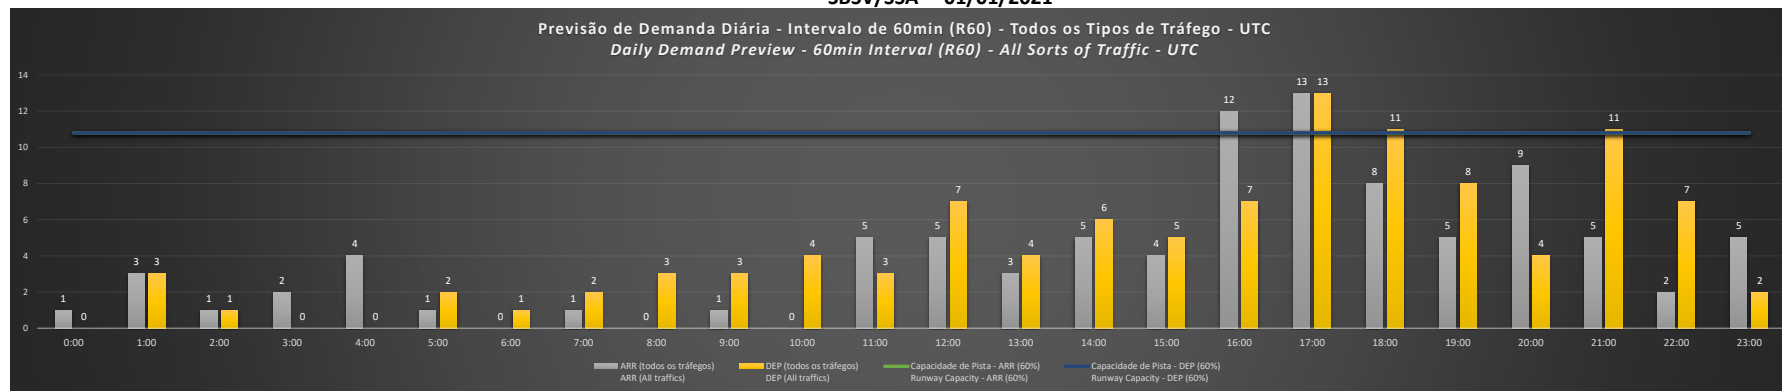

SBSV/SSA - 01/01/2021