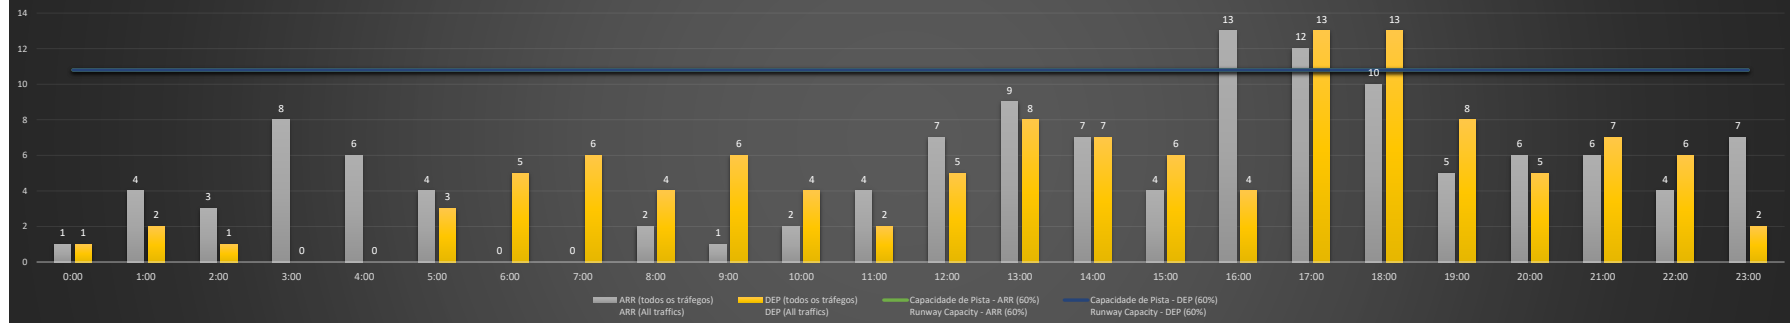

**A/D** - Horário Recomendado para Inspeção em Voo (aproximação e decolagem)  
 Recommended Flight Inspection Schedule (approach and departure)

**A** - Horário Recomendado para Inspeção em Voo (aproximação somente)  
 Recommended Flight Inspection Schedule (approach only)

**NR** - Horário Não Recomendado para Inspeção em Voo  
 Not Recommended Flight Inspection Schedule

**D** - Horário Recomendado para Inspeção em Voo (decolagem somente)  
 Recommended Flight Inspection Schedule (departure only)

SBSV/SSA - 27/12/2020

Previsão de Demanda Diária - Intervalo de 60min (R60) - Todos os Tipos de Tráfego - UTC  
 Daily Demand Preview - 60min Interval (R60) - All Sorts of Traffic - UTC

SBSV/SSA - 28/12/2020

Previsão de Demanda Diária - Intervalo de 60min (R60) - Todos os Tipos de Tráfego - UTC  
 Daily Demand Preview - 60min Interval (R60) - All Sorts of Traffic - UTC

**SBSV/SSA - 29/12/2020**

Previsão de Demanda Diária - Intervalo de 60min (R60) - Todos os Tipos de Tráfego - UTC  
 Daily Demand Preview - 60min Interval (R60) - All Sorts of Traffic - UTC