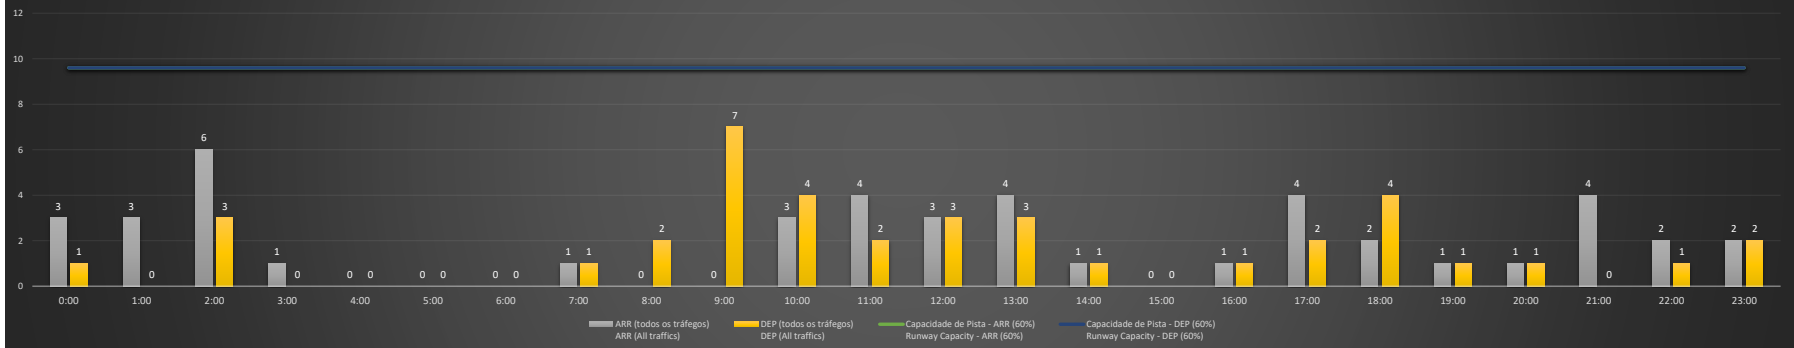

Previsão de Demanda Diária - Intervalo de 60min (R60) - Todos os Tipos de Tráfego - UTC  
 Daily Demand Preview - 60min Interval (R60) - All Sorts of Traffic - UTC

**SBCT/CWB - 29/12/2020**

Previsão de Demanda Diária - Intervalo de 60min (R60) - Todos os Tipos de Tráfego - UTC  
 Daily Demand Preview - 60min Interval (R60) - All Sorts of Traffic - UTC

**SBCT/CWB - 30/12/2020**

Previsão de Demanda Diária - Intervalo de 60min (R60) - Todos os Tipos de Tráfego - UTC  
 Daily Demand Preview - 60min Interval (R60) - All Sorts of Traffic - UTC

**SBCT/CWB - 31/12/2020**

Previsão de Demanda Diária - Intervalo de 60min (R60) - Todos os Tipos de Tráfego - UTC  
 Daily Demand Preview - 60min Interval (R60) - All Sorts of Traffic - UTC