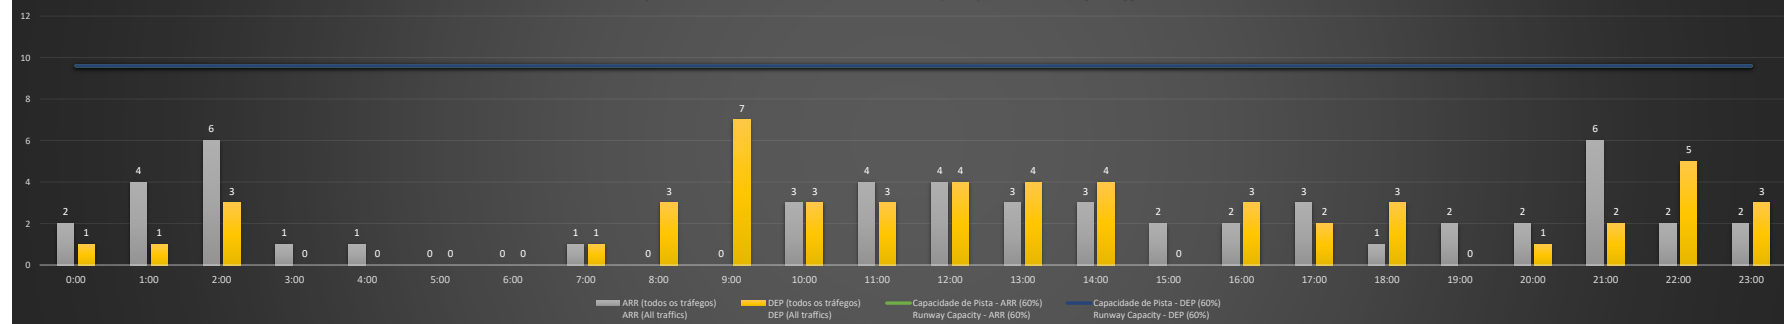

SBCT/CWB - 28/12/2020

Previsão de Demanda Diária - Intervalo de 60min (R60) - Todos os Tipos de Tráfego - UTC
Daily Demand Preview - 60min Interval (R60) - All Sorts of Traffic - UTC