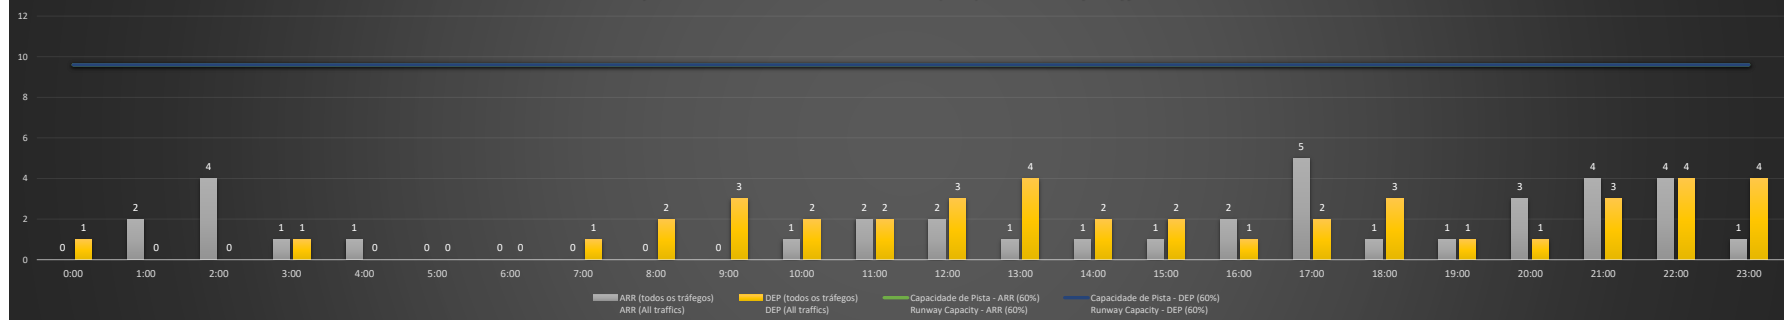

Weekly Overview - Recommended Flight Inspection Schedule

	0:00	1:00	2:00	3:00	4:00	5:00	6:00	7:00	8:00	9:00	10:00	11:00	12:00	13:00	14:00	15:00	16:00	17:00	18:00	19:00	20:00	21:00	22:00	23:00
27/12/2020	A/D	A/D	A/D	A/D	A/D	A/D	A/D	A/D	A/D	A/D	A/D	A/D	A/D	A/D	A/D	A/D	A/D	A/D	A/D	A/D	A/D	A/D	A/D	A/D
28/12/2020	A/D	A/D	A/D	A/D	A/D	A/D	A/D	A/D	A/D	A/D	A/D	A/D	A/D	A/D	A/D	A/D	A/D	A/D	A/D	A/D	A/D	A/D	A/D	A/D
29/12/2020	A/D	A/D	A/D	A/D	A/D	A/D	A/D	A/D	A/D	A/D	A/D	A/D	A/D	A/D	A/D	A/D	A/D	A/D	A/D	A/D	A/D	A/D	A/D	A/D
30/12/2020	A/D	A/D	A/D	A/D	A/D	A/D	A/D	A/D	A/D	A/D	A/D	A/D	A/D	A/D	A/D	A/D	A/D	A/D	A/D	A/D	A/D	A/D	A/D	A/D
31/12/2020	A/D	A/D	A/D	A/D	A/D	A/D	A/D	A/D	A/D	A/D	A/D	A/D	A/D	A/D	A/D	A/D	A/D	A/D	A/D	A/D	A/D	A/D	A/D	A/D
01/01/2021	A/D	A/D	A/D	A/D	A/D	A/D	A/D	A/D	A/D	A/D	A/D	A/D	A/D	A/D	A/D	A/D	A/D	A/D	A/D	A/D	A/D	A/D	A/D	A/D
02/01/2021	A/D	A/D	A/D	A/D	A/D	A/D	A/D	A/D	A/D	A/D	A/D	A/D	A/D	A/D	A/D	A/D	A/D	A/D	A/D	A/D	A/D	A/D	A/D	A/D

A - Horário Recomendado para Inspeção em Voo (aproximação somente)
Recommended Flight Inspection Schedule (approach only)

NR - Horário Não Recomendado para Inspeção em Voo
Not Recommended Flight Inspection Schedule

D - Horário Recomendado para Inspeção em Voo (decolagem somente)
Recommended Flight Inspection Schedule (departure only)

SBCT/CWB - 27/12/2020

Previsão de Demanda Diária - Intervalo de 60min (R60) - Todos os Tipos de Tráfego - UTC
Daily Demand Preview - 60min Interval (R60) - All Sorts of Traffic - UTC