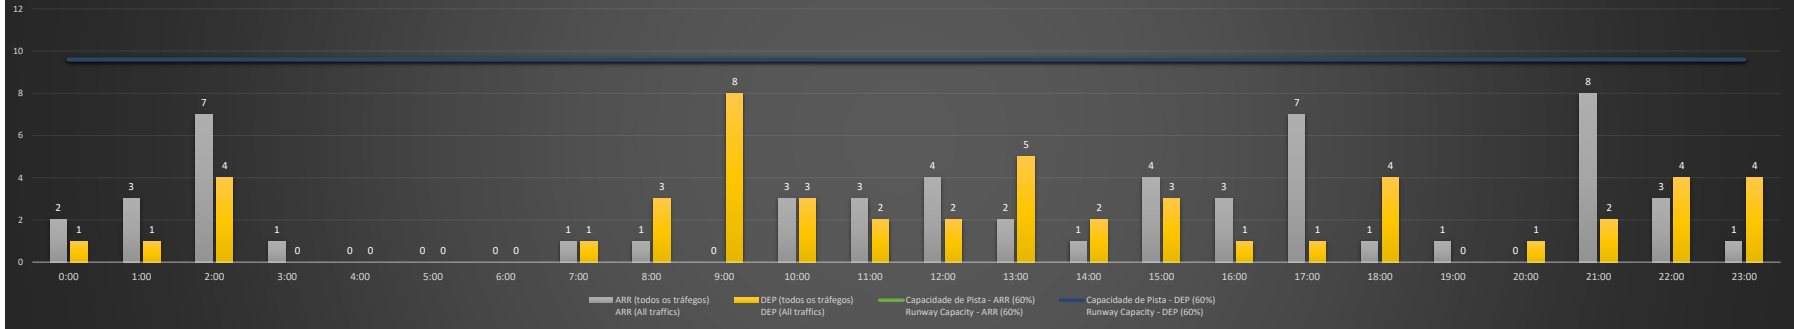

**NR** - Horário Não Recomendado para Inspeção em Voo  
 Not Recommended Flight Inspection Schedule

**D** - Horário Recomendado para Inspeção em Voo (decolagem somente)  
 Recommended Flight Inspection Schedule (departure only)

SBCT/CWB - 27/12/2020

Previsão de Demanda Diária - Intervalo de 60min (R60) - Todos os Tipos de Tráfego - UTC  
 Daily Demand Preview - 60min Interval (R60) - All Sorts of Traffic - UTC

SBCT/CWB - 28/12/2020

Previsão de Demanda Diária - Intervalo de 60min (R60) - Todos os Tipos de Tráfego - UTC  
 Daily Demand Preview - 60min Interval (R60) - All Sorts of Traffic - UTC

**SBCT/CWB - 29/12/2020**

Previsão de Demanda Diária - Intervalo de 60min (R60) - Todos os Tipos de Tráfego - UTC  
 Daily Demand Preview - 60min Interval (R60) - All Sorts of Traffic - UTC

**SBCT/CWB - 30/12/2020**

Previsão de Demanda Diária - Intervalo de 60min (R60) - Todos os Tipos de Tráfego - UTC  
 Daily Demand Preview - 60min Interval (R60) - All Sorts of Traffic - UTC

**SBCT/CWB - 31/12/2020**