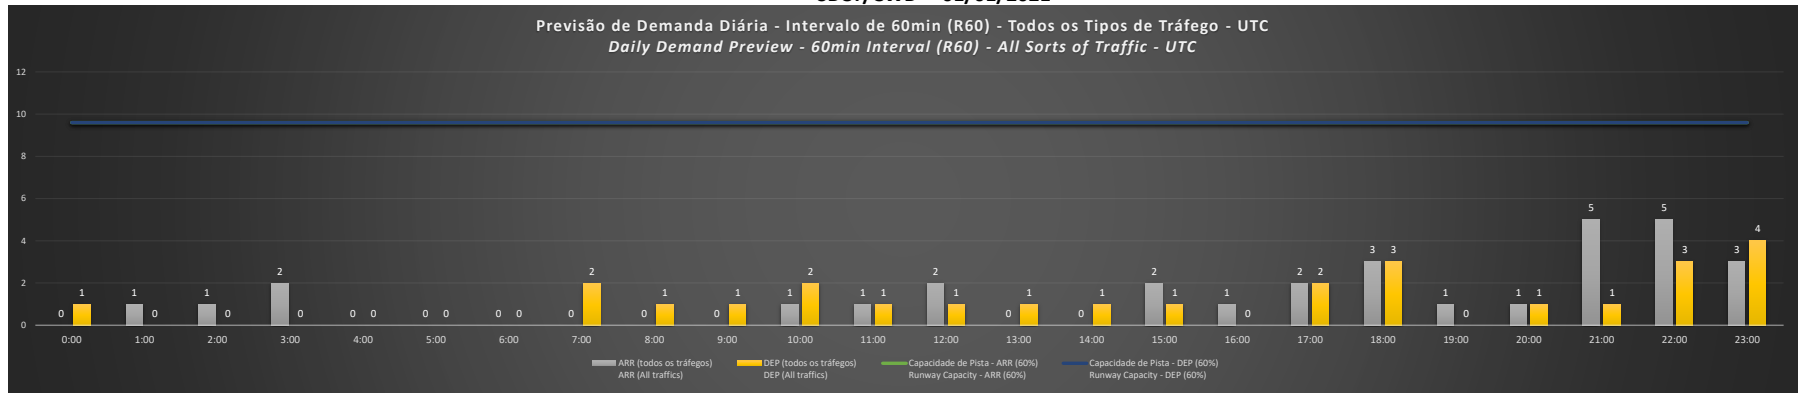

SBCT/CWB - 01/01/2021