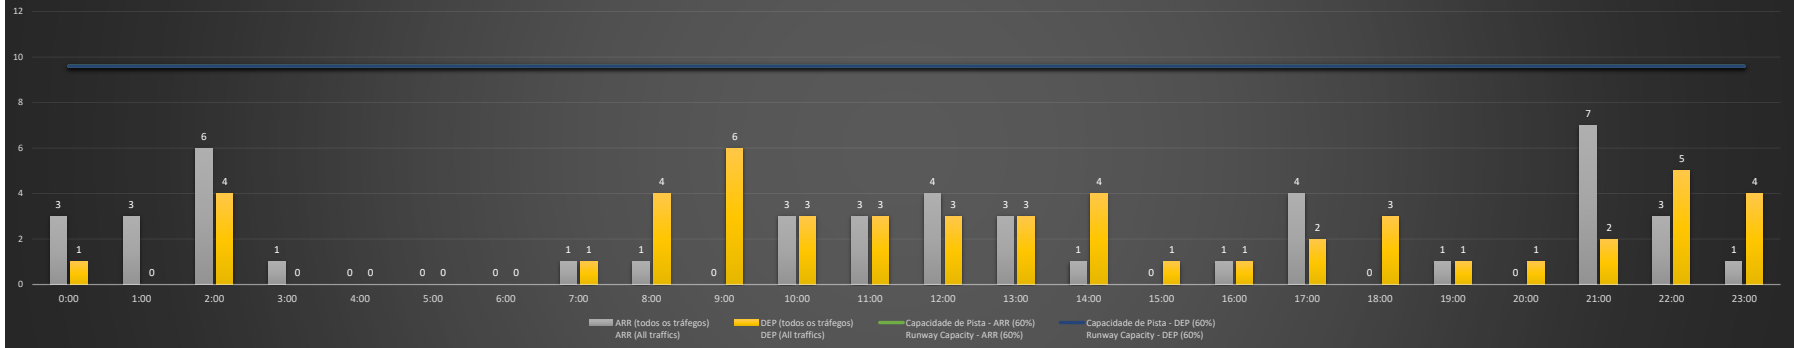

Previsão de Demanda Diária - Intervalo de 60min (R60) - Todos os Tipos de Tráfego - UTC  
 Daily Demand Preview - 60min Interval (R60) - All Sorts of Traffic - UTC

**SBCT/CWB - 29/12/2020**

Previsão de Demanda Diária - Intervalo de 60min (R60) - Todos os Tipos de Tráfego - UTC  
 Daily Demand Preview - 60min Interval (R60) - All Sorts of Traffic - UTC

**SBCT/CWB - 30/12/2020**

Previsão de Demanda Diária - Intervalo de 60min (R60) - Todos os Tipos de Tráfego - UTC  
 Daily Demand Preview - 60min Interval (R60) - All Sorts of Traffic - UTC

**SBCT/CWB - 31/12/2020**

Previsão de Demanda Diária - Intervalo de 60min (R60) - Todos os Tipos de Tráfego - UTC  
 Daily Demand Preview - 60min Interval (R60) - All Sorts of Traffic - UTC