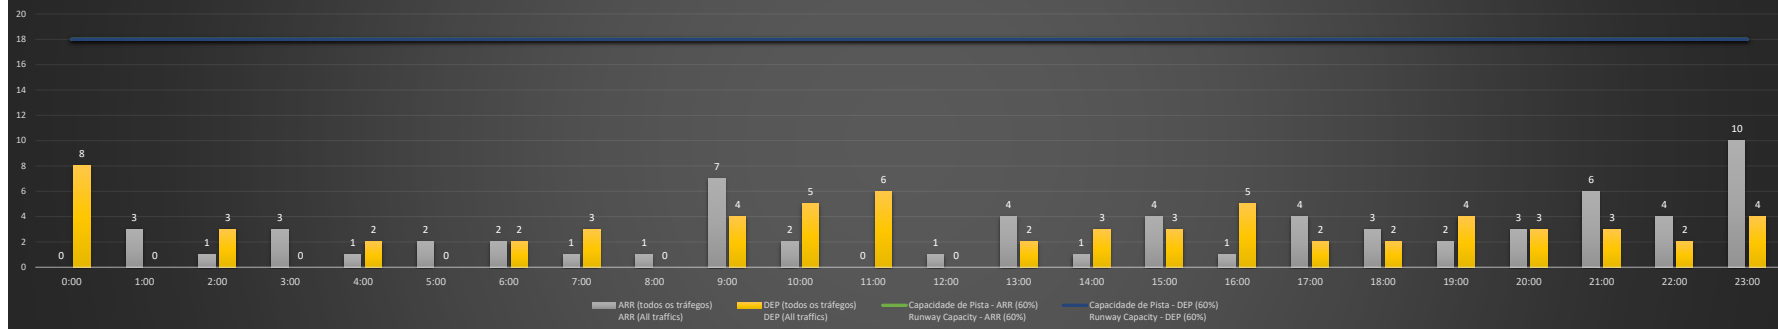

SBGL/GIG - 08/01/2021

Previsão de Demanda Diária - Intervalo de 60min (R60) - Todos os Tipos de Tráfego - UTC
Daily Demand Preview - 60min Interval (R60) - All Sorts of Traffic - UTC