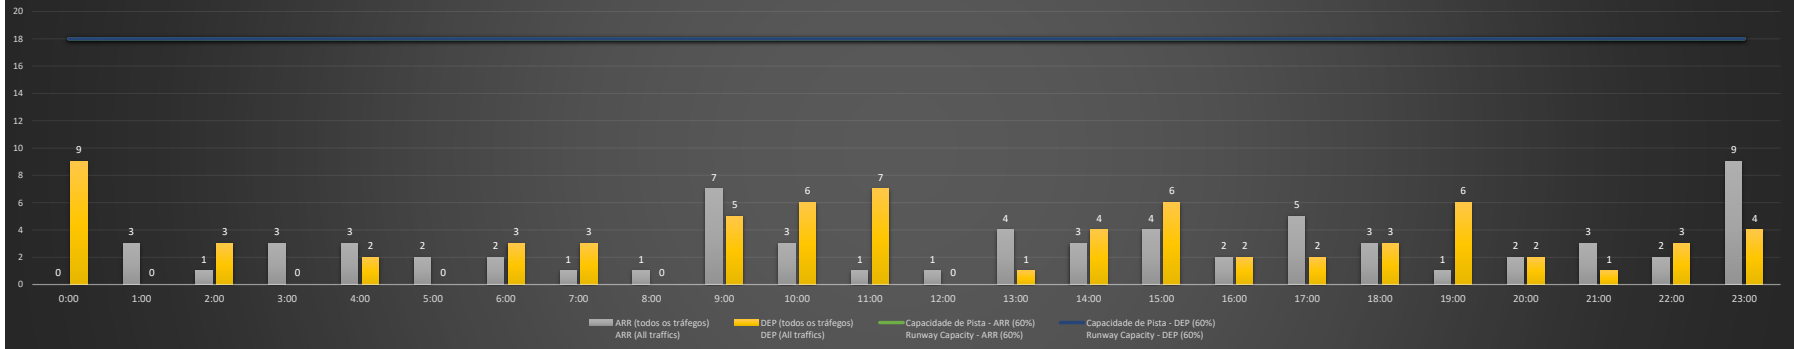

Previsão de Demanda Diária - Intervalo de 60min (R60) - Todos os Tipos de Tráfego - UTC  
 Daily Demand Preview - 60min Interval (R60) - All Sorts of Traffic - UTC

**SBGL/GIG - 05/01/2021**

Previsão de Demanda Diária - Intervalo de 60min (R60) - Todos os Tipos de Tráfego - UTC  
 Daily Demand Preview - 60min Interval (R60) - All Sorts of Traffic - UTC

**SBGL/GIG - 06/01/2021**

Previsão de Demanda Diária - Intervalo de 60min (R60) - Todos os Tipos de Tráfego - UTC  
 Daily Demand Preview - 60min Interval (R60) - All Sorts of Traffic - UTC

**SBGL/GIG - 07/01/2021**

Previsão de Demanda Diária - Intervalo de 60min (R60) - Todos os Tipos de Tráfego - UTC  
 Daily Demand Preview - 60min Interval (R60) - All Sorts of Traffic - UTC