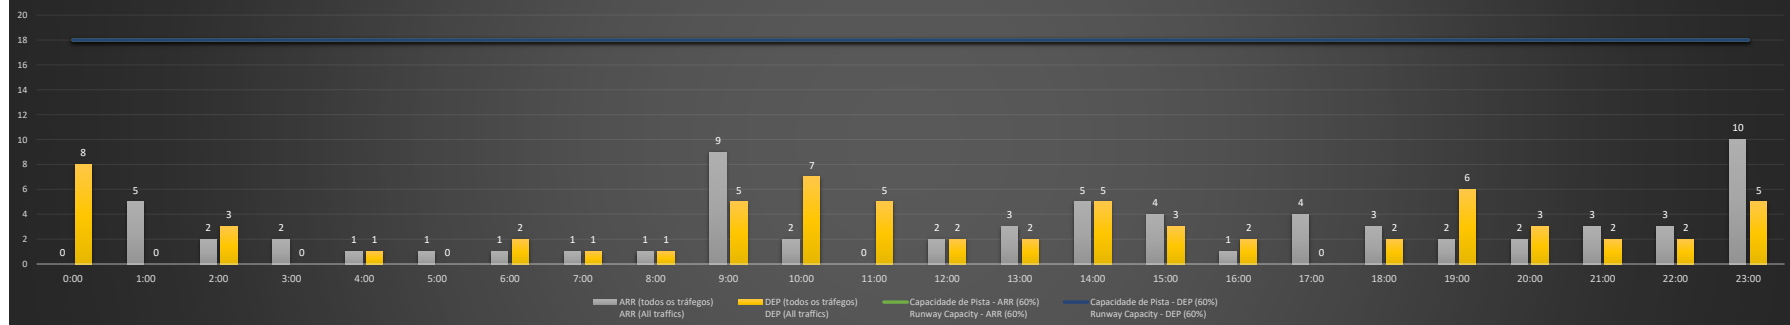

**A/D** - Horário Recomendado para Inspeção em Voo (aproximação e decolagem)  
 Recommended Flight Inspection Schedule (approach and departure)

**A** - Horário Recomendado para Inspeção em Voo (aproximação somente)  
 Recommended Flight Inspection Schedule (approach only)

**NR** - Horário Não Recomendado para Inspeção em Voo  
 Not Recommended Flight Inspection Schedule

**D** - Horário Recomendado para Inspeção em Voo (decolagem somente)  
 Recommended Flight Inspection Schedule (departure only)

SBGL/GIG - 03/01/2021

Previsão de Demanda Diária - Intervalo de 60min (R60) - Todos os Tipos de Tráfego - UTC  
 Daily Demand Preview - 60min Interval (R60) - All Sorts of Traffic - UTC

SBGL/GIG - 04/01/2021

Previsão de Demanda Diária - Intervalo de 60min (R60) - Todos os Tipos de Tráfego - UTC  
 Daily Demand Preview - 60min Interval (R60) - All Sorts of Traffic - UTC

**SBGL/GIG - 05/01/2021**

Previsão de Demanda Diária - Intervalo de 60min (R60) - Todos os Tipos de Tráfego - UTC  
 Daily Demand Preview - 60min Interval (R60) - All Sorts of Traffic - UTC