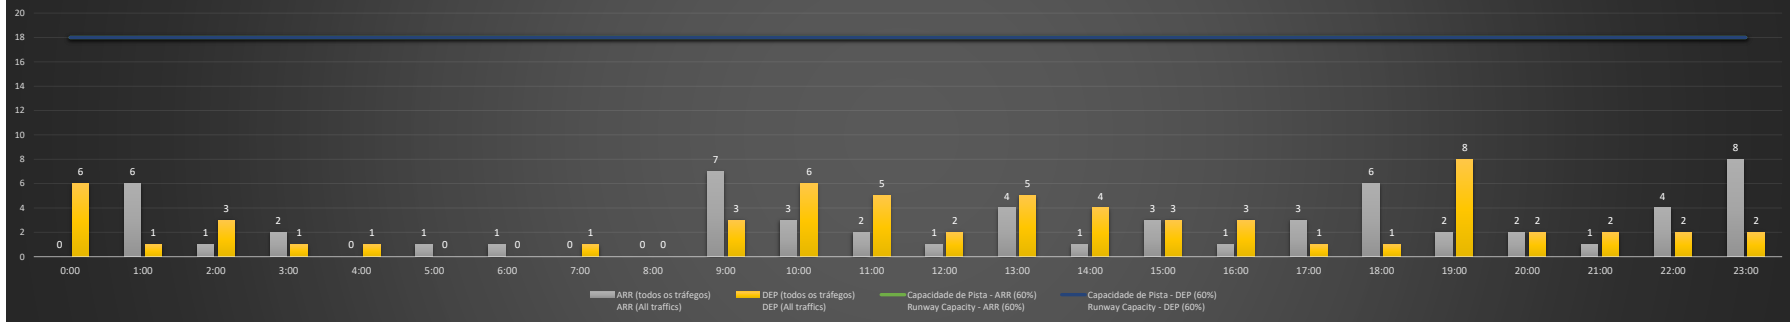

A/D - Horário Recomendado para Inspeção em Voo (aproximação e decolagem)
Recommended Flight Inspection Schedule (approach and departure)

A - Horário Recomendado para Inspeção em Voo (aproximação somente)
Recommended Flight Inspection Schedule (approach only)

NR - Horário Não Recomendado para Inspeção em Voo
Not Recommended Flight Inspection Schedule

D - Horário Recomendado para Inspeção em Voo (decolagem somente)
Recommended Flight Inspection Schedule (departure only)

SBGL/GIG - 03/01/2021

Previsão de Demanda Diária - Intervalo de 60min (R60) - Todos os Tipos de Tráfego - UTC
Daily Demand Preview - 60min Interval (R60) - All Sorts of Traffic - UTC