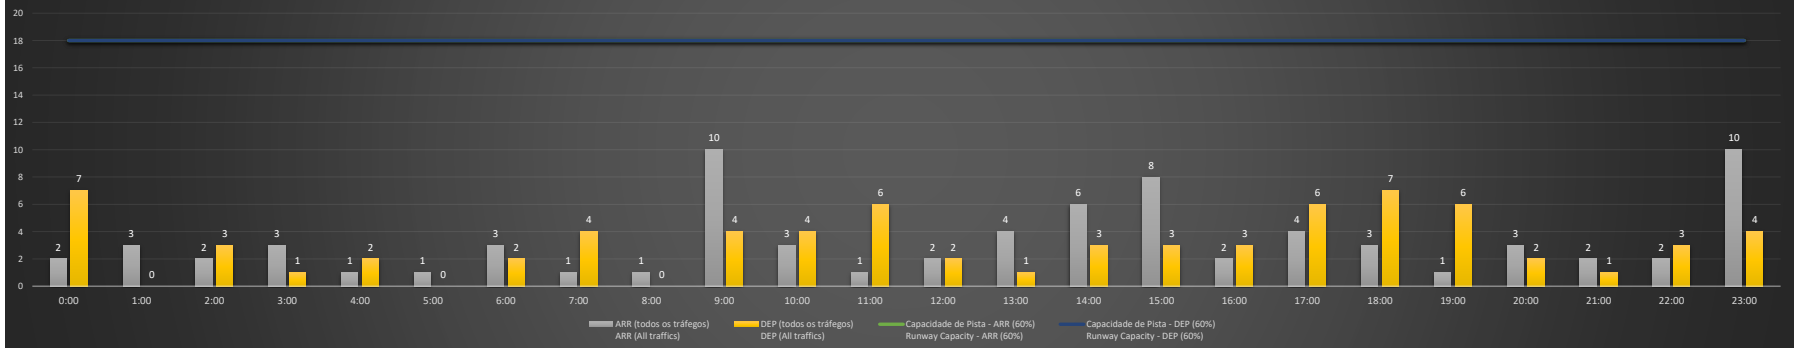

SBGL/GIG - 07/01/2021

Previsão de Demanda Diária - Intervalo de 60min (R60) - Todos os Tipos de Tráfego - UTC
Daily Demand Preview - 60min Interval (R60) - All Sorts of Traffic - UTC