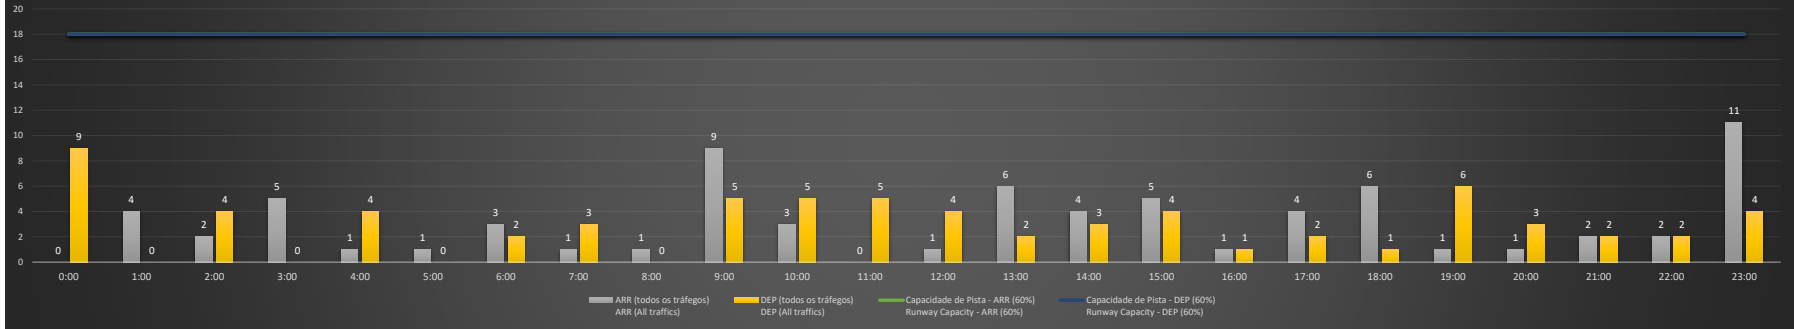

**NR** - Horário Não Recomendado para Inspeção em Voo  
 Not Recommended Flight Inspection Schedule

**D** - Horário Recomendado para Inspeção em Voo (decolagem somente)  
 Recommended Flight Inspection Schedule (departure only)

SBGL/GIG - 03/01/2021

Previsão de Demanda Diária - Intervalo de 60min (R60) - Todos os Tipos de Tráfego - UTC  
 Daily Demand Preview - 60min Interval (R60) - All Sorts of Traffic - UTC

SBGL/GIG - 04/01/2021

Previsão de Demanda Diária - Intervalo de 60min (R60) - Todos os Tipos de Tráfego - UTC  
 Daily Demand Preview - 60min Interval (R60) - All Sorts of Traffic - UTC

**SBGL/GIG - 05/01/2021**

Previsão de Demanda Diária - Intervalo de 60min (R60) - Todos os Tipos de Tráfego - UTC  
 Daily Demand Preview - 60min Interval (R60) - All Sorts of Traffic - UTC

**SBGL/GIG - 06/01/2021**

Previsão de Demanda Diária - Intervalo de 60min (R60) - Todos os Tipos de Tráfego - UTC  
 Daily Demand Preview - 60min Interval (R60) - All Sorts of Traffic - UTC

**SBGL/GIG - 07/01/2021**