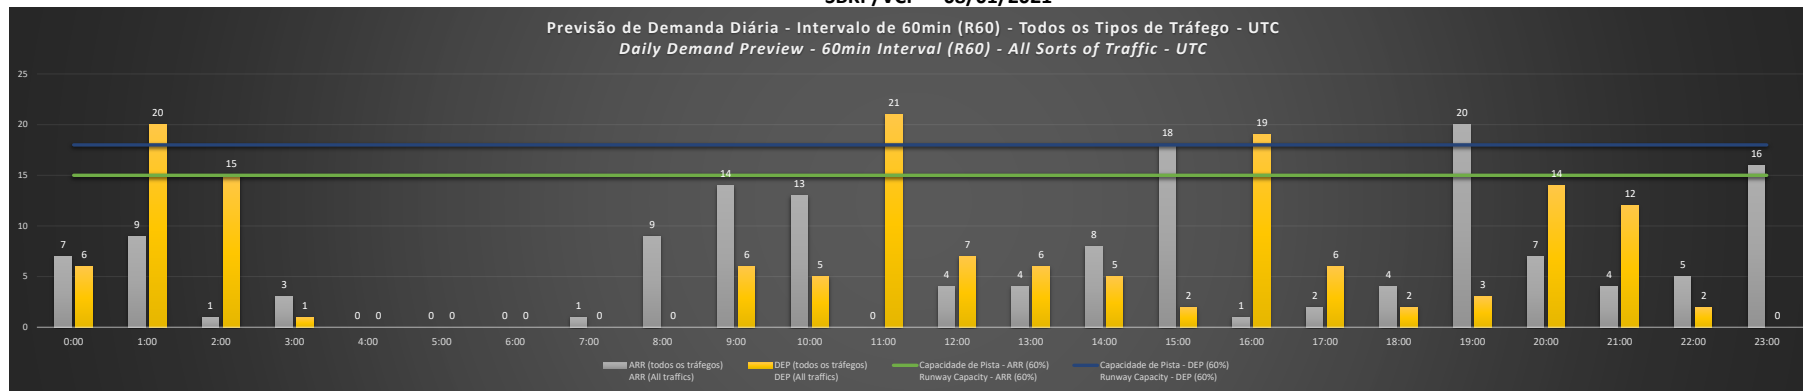

SBKP/VCP - 08/01/2021