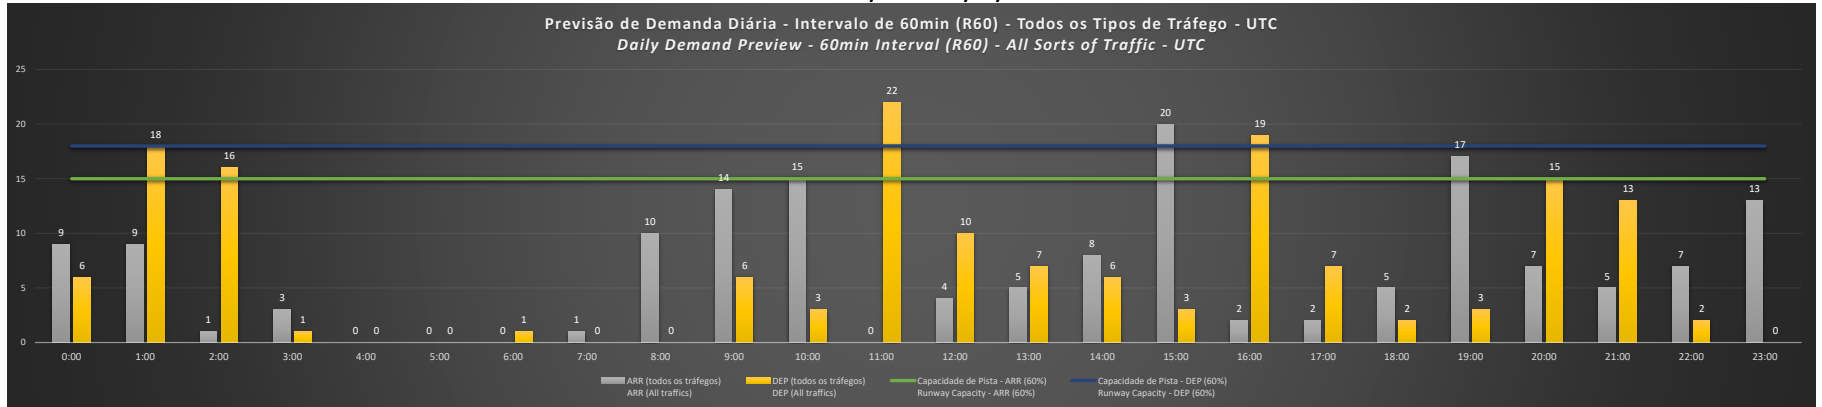

**A/D** - Horário Recomendado para Inspeção em Voo (aproximação e decolagem)  
 Recommended Flight Inspection Schedule (approach and departure)

**A** - Horário Recomendado para Inspeção em Voo (aproximação somente)  
 Recommended Flight Inspection Schedule (approach only)

**NR** - Horário Não Recomendado para Inspeção em Voo  
 Not Recommended Flight Inspection Schedule

**D** - Horário Recomendado para Inspeção em Voo (decolagem somente)  
 Recommended Flight Inspection Schedule (departure only)

SBKP/VCP - 03/01/2021

SBKP/VCP - 04/01/2021

**SBKP/VCP - 05/01/2021**

**SBKP/VCP - 06/01/2021**

**SBKP/VCP - 07/01/2021**