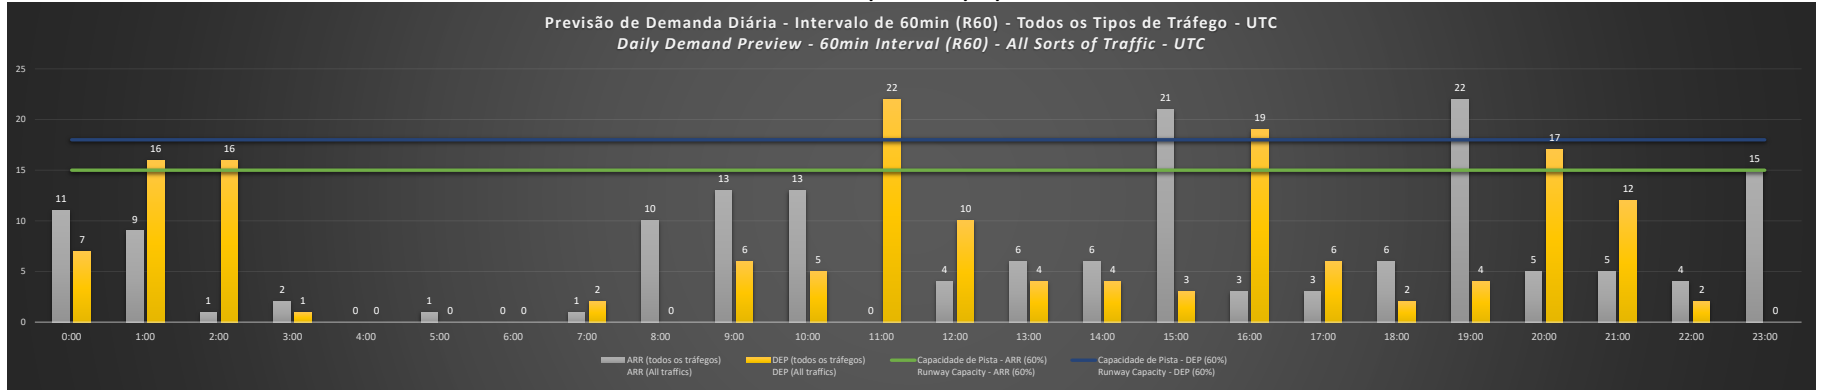

**A/D** - Horário Recomendado para Inspeção em Voo (aproximação e decolagem)  
 Recommended Flight Inspection Schedule (approach and departure)

**A** - Horário Recomendado para Inspeção em Voo (aproximação somente)  
 Recommended Flight Inspection Schedule (approach only)

**NR** - Horário Não Recomendado para Inspeção em Voo  
 Not Recommended Flight Inspection Schedule

**D** - Horário Recomendado para Inspeção em Voo (decolagem somente)  
 Recommended Flight Inspection Schedule (departure only)

SBKP/VCP - 03/01/2021

SBKP/VCP - 04/01/2021

**SBKP/VCP - 05/01/2021**

**SBKP/VCP - 06/01/2021**

**SBKP/VCP - 07/01/2021**