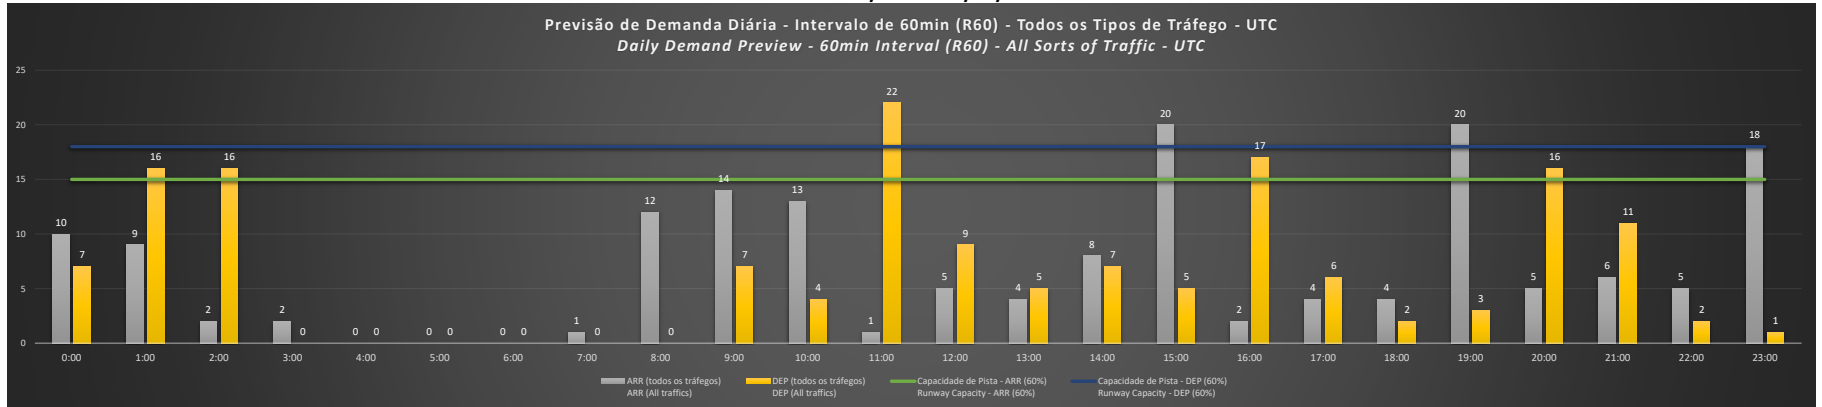

**A/D** - Horário Recomendado para Inspeção em Voo (aproximação e decolagem)  
 Recommended Flight Inspection Schedule (approach and departure)

**A** - Horário Recomendado para Inspeção em Voo (aproximação somente)  
 Recommended Flight Inspection Schedule (approach only)

**NR** - Horário Não Recomendado para Inspeção em Voo  
 Not Recommended Flight Inspection Schedule

**D** - Horário Recomendado para Inspeção em Voo (decolagem somente)  
 Recommended Flight Inspection Schedule (departure only)

SBKP/VCP - 03/01/2021

SBKP/VCP - 04/01/2021

**SBKP/VCP - 05/01/2021**

**SBKP/VCP - 06/01/2021**

**SBKP/VCP - 07/01/2021**