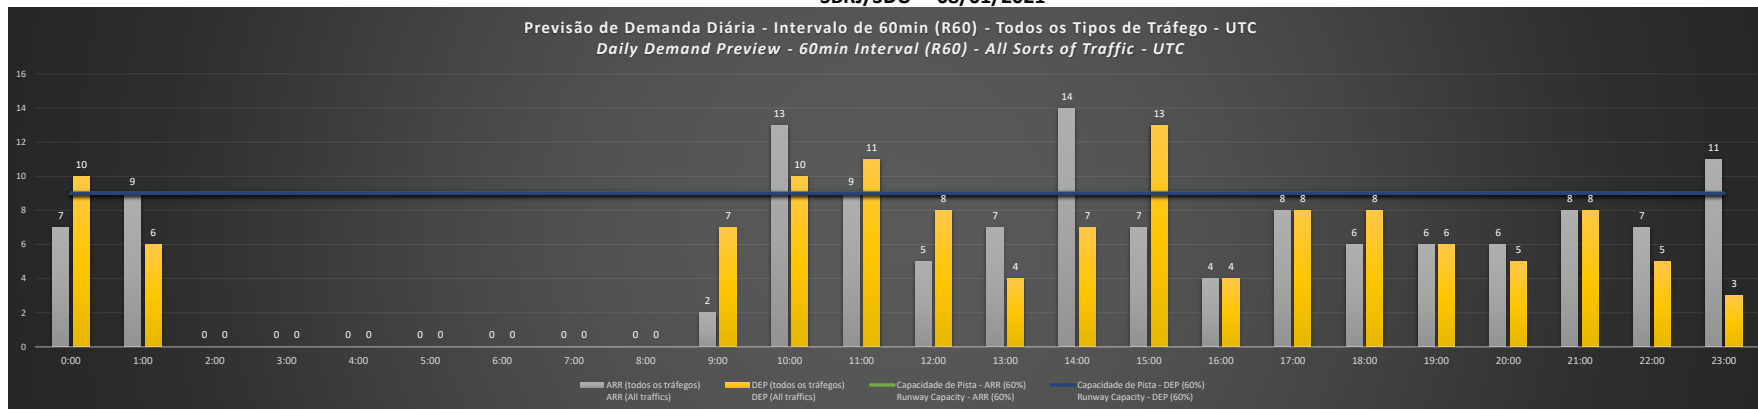

SBRJ/SDU - 08/01/2021