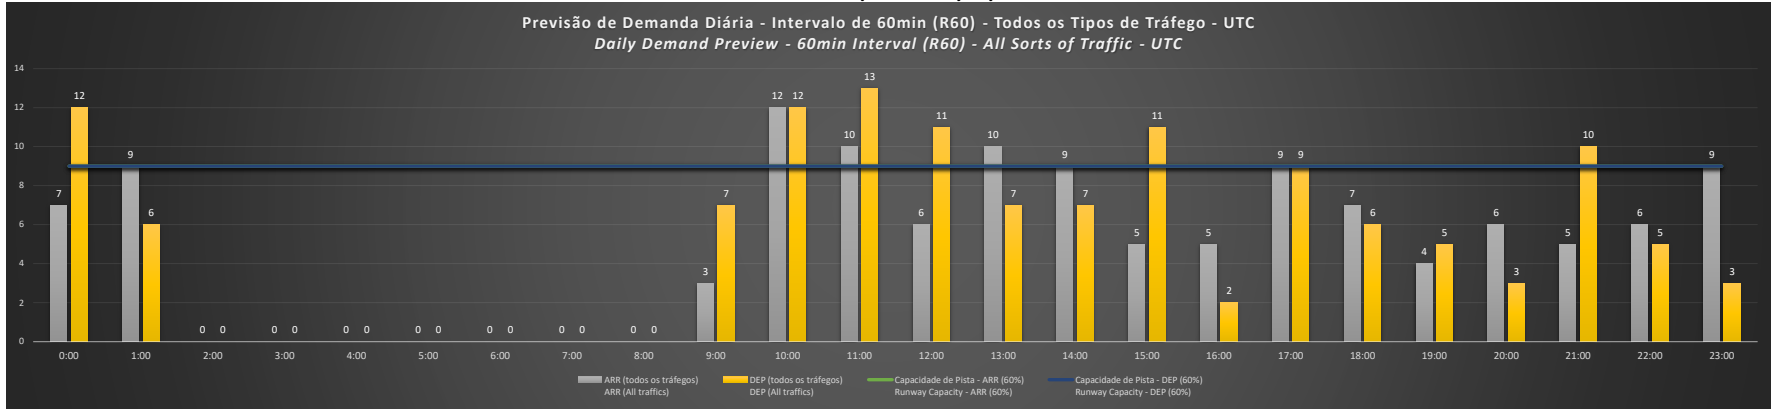

NR - Horário Não Recomendado para Inspeção em Voo
 Not Recommended Flight Inspection Schedule

D - Horário Recomendado para Inspeção em Voo (decolagem somente)
 Recommended Flight Inspection Schedule (departure only)

SBRJ/SDU - 03/01/2021

Previsão de Demanda Diária - Intervalo de 60min (R60) - Todos os Tipos de Tráfego - UTC
 Daily Demand Preview - 60min Interval (R60) - All Sorts of Traffic - UTC

SBRJ/SDU - 04/01/2021

Previsão de Demanda Diária - Intervalo de 60min (R60) - Todos os Tipos de Tráfego - UTC
 Daily Demand Preview - 60min Interval (R60) - All Sorts of Traffic - UTC

SBRJ/SDU - 05/01/2021

SBRJ/SDU - 06/01/2021