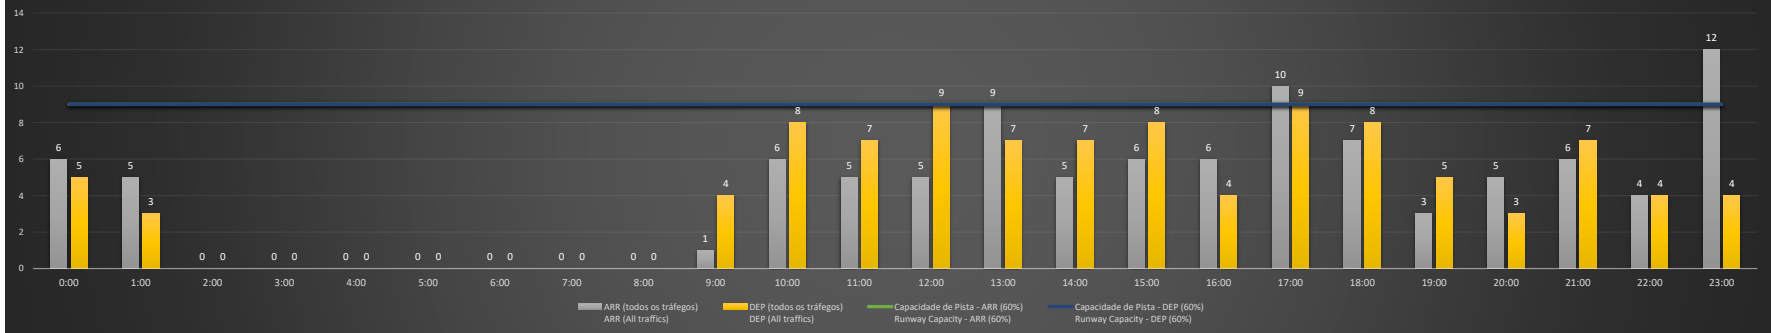

A/D - Horário Recomendado para Inspeção em Voo (aproximação e decolagem)
 Recommended Flight Inspection Schedule (approach and departure)

A - Horário Recomendado para Inspeção em Voo (aproximação somente)
 Recommended Flight Inspection Schedule (approach only)

NR - Horário Não Recomendado para Inspeção em Voo
 Not Recommended Flight Inspection Schedule

D - Horário Recomendado para Inspeção em Voo (decolagem somente)
 Recommended Flight Inspection Schedule (departure only)

SBRJ/SDU - 03/01/2021

Previsão de Demanda Diária - Intervalo de 60min (R60) - Todos os Tipos de Tráfego - UTC
 Daily Demand Preview - 60min Interval (R60) - All Sorts of Traffic - UTC

SBRJ/SDU - 04/01/2021

Previsão de Demanda Diária - Intervalo de 60min (R60) - Todos os Tipos de Tráfego - UTC
 Daily Demand Preview - 60min Interval (R60) - All Sorts of Traffic - UTC

SBRJ/SDU - 05/01/2021

SBRJ/SDU - 06/01/2021