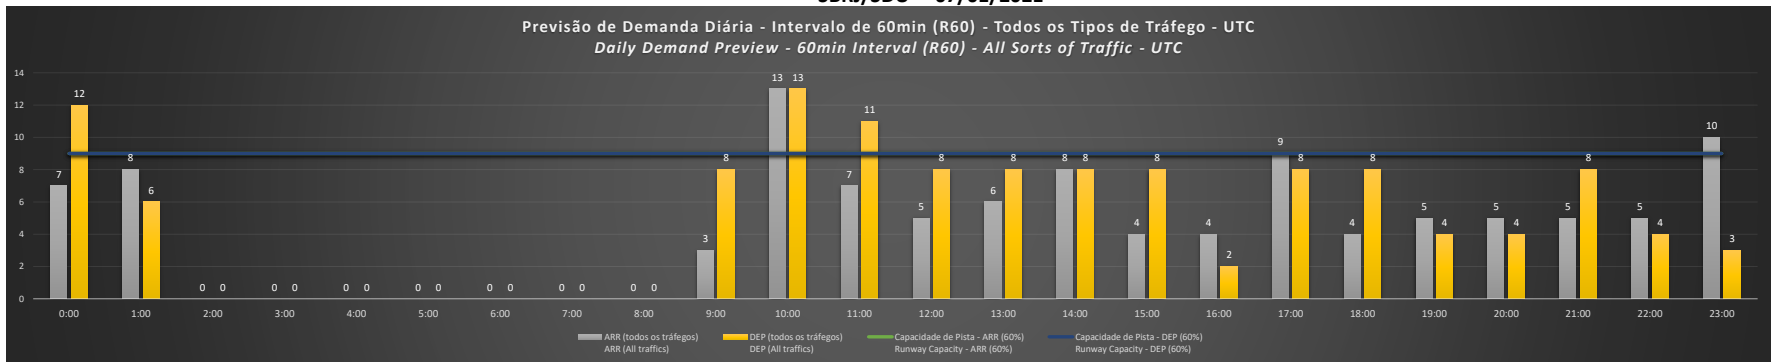

SBRJ/SDU - 07/01/2021