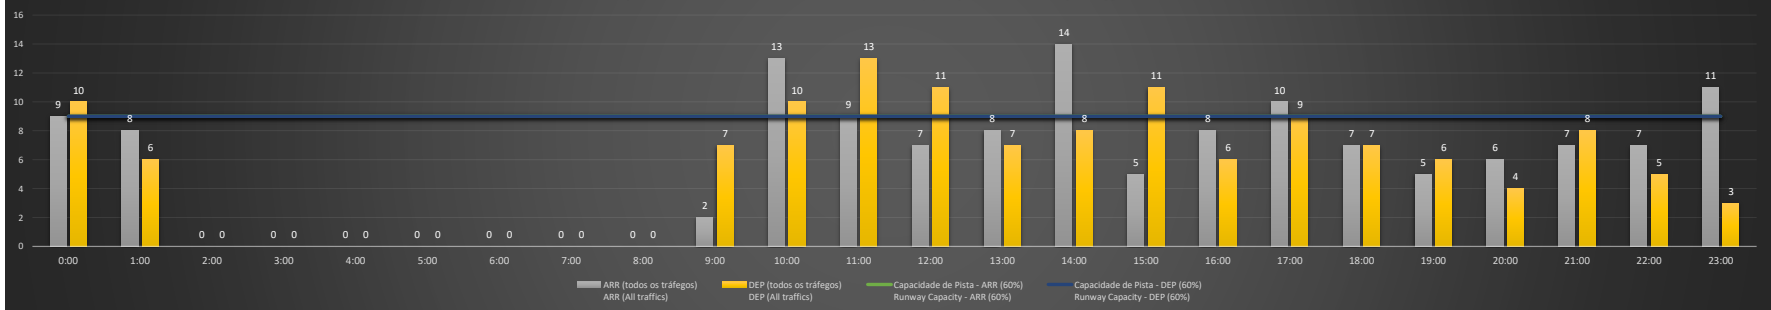

A/D - Horário Recomendado para Inspeção em Voo (aproximação e decolagem)
 Recommended Flight Inspection Schedule (approach and departure)

A - Horário Recomendado para Inspeção em Voo (aproximação somente)
 Recommended Flight Inspection Schedule (approach only)

NR - Horário Não Recomendado para Inspeção em Voo
 Not Recommended Flight Inspection Schedule

D - Horário Recomendado para Inspeção em Voo (decolagem somente)
 Recommended Flight Inspection Schedule (departure only)

SBRJ/SDU - 03/01/2021

Previsão de Demanda Diária - Intervalo de 60min (R60) - Todos os Tipos de Tráfego - UTC
 Daily Demand Preview - 60min Interval (R60) - All Sorts of Traffic - UTC

SBRJ/SDU - 04/01/2021

Previsão de Demanda Diária - Intervalo de 60min (R60) - Todos os Tipos de Tráfego - UTC
 Daily Demand Preview - 60min Interval (R60) - All Sorts of Traffic - UTC

SBRJ/SDU - 05/01/2021

SBRJ/SDU - 06/01/2021