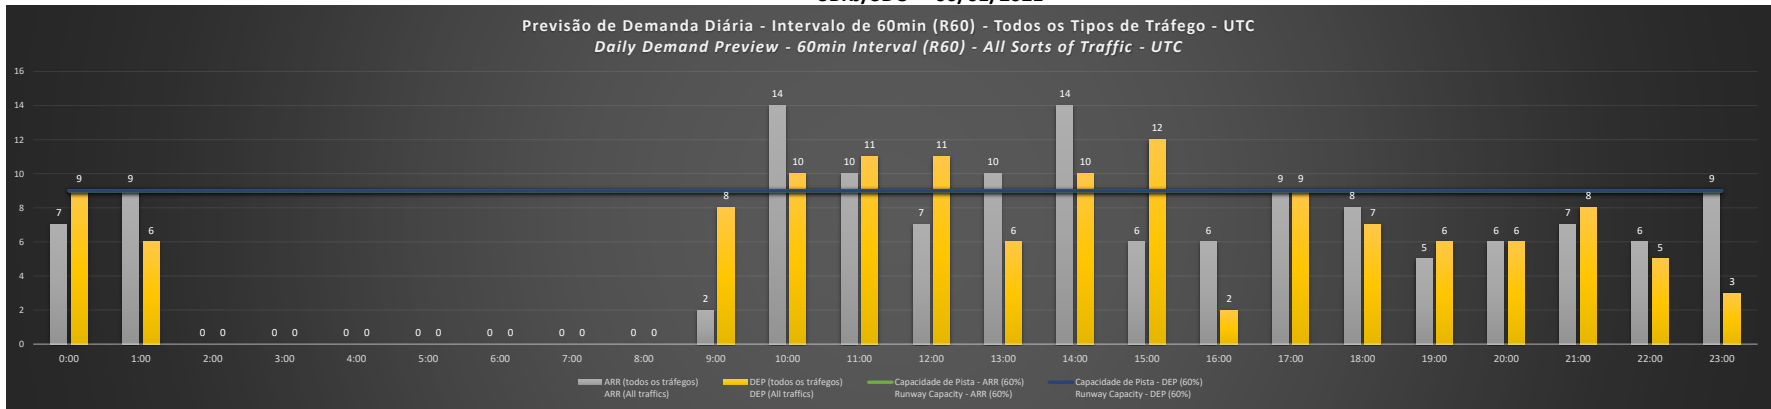

Visão Geral Semanal - Horários Recomendados para Inspeção em Voo

Weekly Overview - Recommended Flight Inspection Schedule

	0:00	1:00	2:00	3:00	4:00	5:00	6:00	7:00	8:00	9:00	10:00	11:00	12:00	13:00	14:00	15:00	16:00	17:00	18:00	19:00	20:00	21:00	22:00	23:00
03/01/2021	A/D	A/D	A/D	A/D	A/D	A/D	A/D	A/D	A/D	A/D	A/D	A/D	A	D	A/D	A/D	A/D	NR	A/D	A/D	A/D	A/D	A/D	D
04/01/2021	NR	A/D	A/D	A/D	A/D	A/D	A/D	A/D	A/D	A/D	NR	NR	A	A/D	D	A	A/D	NR	A/D	A/D	A/D	A/D	A/D	D
05/01/2021	A	D	A/D	A/D	A/D	A/D	A/D	A/D	A/D	A/D	NR	NR	A	D	D	A	A/D	NR	A/D	A/D	A/D	A	A/D	D
06/01/2021	A	D	A/D	A/D	A/D	A/D	A/D	A/D	A/D	A/D	NR	NR	A	D	NR	A	A/D	NR	A/D	A/D	A/D	A/D	A/D	D
07/01/2021	A	A/D	A/D	A/D	A/D	A/D	A/D	A/D	A/D	A/D	NR	A	A/D	A/D	A/D	A/D	A/D	D	A/D	A/D	A/D	A/D	A/D	D
08/01/2021	A	D	A/D	A/D	A/D	A/D	A/D	A/D	A/D	A/D	NR	NR	A/D	A/D	D	A	A/D	A/D	A/D	A/D	A/D	A/D	A/D	D
09/01/2021	A	D	A/D	A/D	A/D	A/D	A/D	A/D	A/D	A/D	NR	NR	A/D	D	NR	A	A/D	A/D	A/D	A/D	A/D	A/D	A/D	A/D

A/D - Horário Recomendado para Inspeção em Voo (aproximação e decolagem)
 Recommended Flight Inspection Schedule (approach and departure)

A - Horário Recomendado para Inspeção em Voo (aproximação somente)
 Recommended Flight Inspection Schedule (approach only)

NR - Horário Não Recomendado para Inspeção em Voo
 Not Recommended Flight Inspection Schedule

D - Horário Recomendado para Inspeção em Voo (decolagem somente)
 Recommended Flight Inspection Schedule (departure only)

Previsão de Demanda Diária - Intervalo de 60min (R60) - Todos os Tipos de Tráfego - UTC
 Daily Demand Preview - 60min Interval (R60) - All Sorts of Traffic - UTC

SBRJ/SDU - 05/01/2021

SBRJ/SDU - 06/01/2021