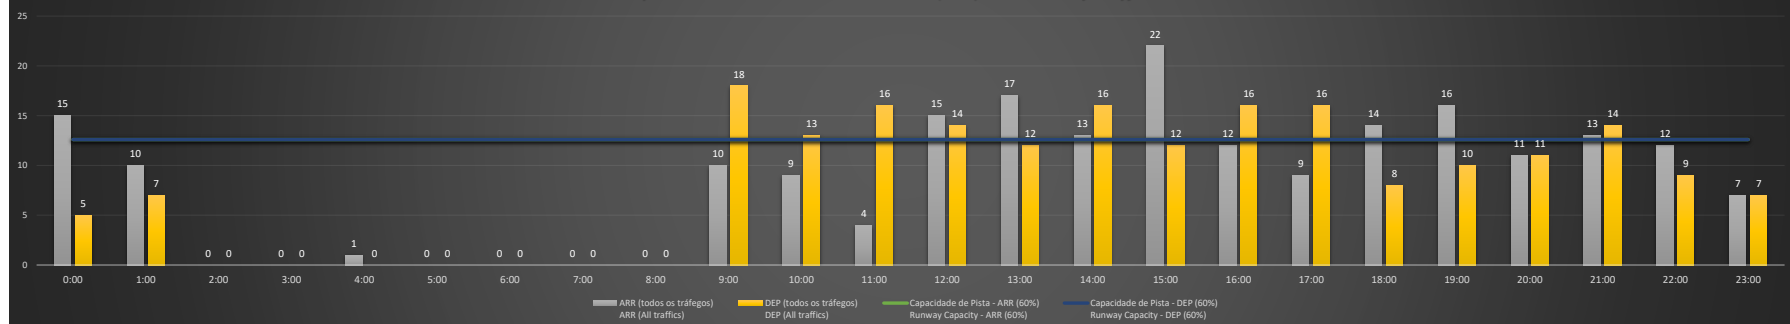

SBSP/CGH - 04/01/2021

Previsão de Demanda Diária - Intervalo de 60min (R60) - Todos os Tipos de Tráfego - UTC
Daily Demand Preview - 60min Interval (R60) - All Sorts of Traffic - UTC