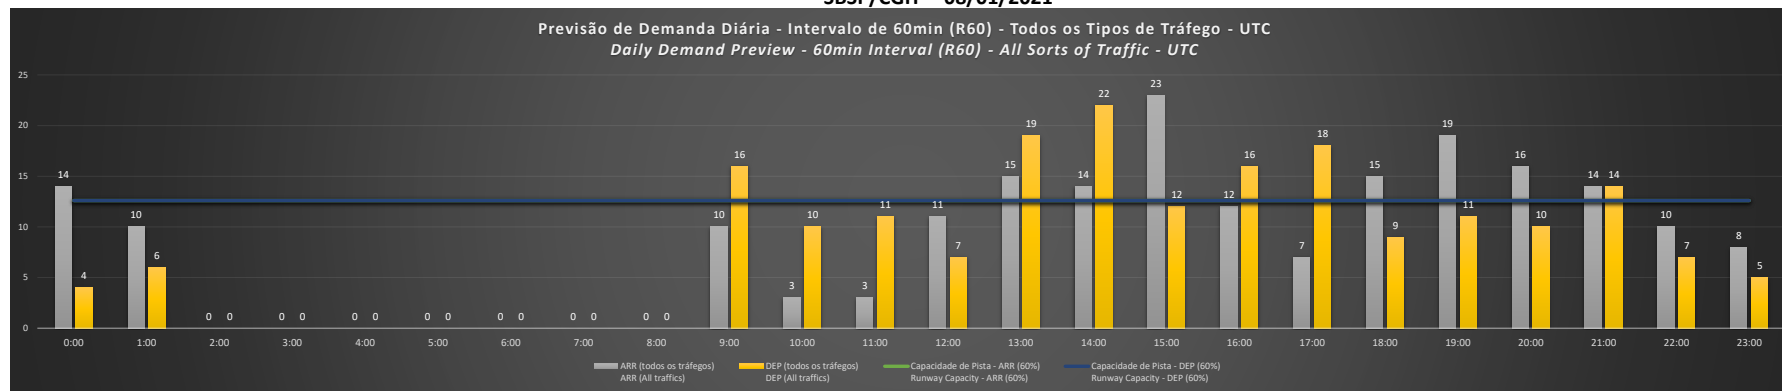

NR - Horário Não Recomendado para Inspeção em Voo
 Not Recommended Flight Inspection Schedule

D - Horário Recomendado para Inspeção em Voo (decolagem somente)
 Recommended Flight Inspection Schedule (departure only)

Previsão de Demanda Diária - Intervalo de 60min (R60) - Todos os Tipos de Tráfego - UTC
 Daily Demand Preview - 60min Interval (R60) - All Sorts of Traffic - UTC

S BSP/CGH - 05/01/2021

Previsão de Demanda Diária - Intervalo de 60min (R60) - Todos os Tipos de Tráfego - UTC
 Daily Demand Preview - 60min Interval (R60) - All Sorts of Traffic - UTC

S BSP/CGH - 06/01/2021

Previsão de Demanda Diária - Intervalo de 60min (R60) - Todos os Tipos de Tráfego - UTC
 Daily Demand Preview - 60min Interval (R60) - All Sorts of Traffic - UTC

S BSP/CGH - 07/01/2021

Previsão de Demanda Diária - Intervalo de 60min (R60) - Todos os Tipos de Tráfego - UTC
 Daily Demand Preview - 60min Interval (R60) - All Sorts of Traffic - UTC

SBSP/CGH - 08/01/2021

SBSP/CGH - 09/01/2021