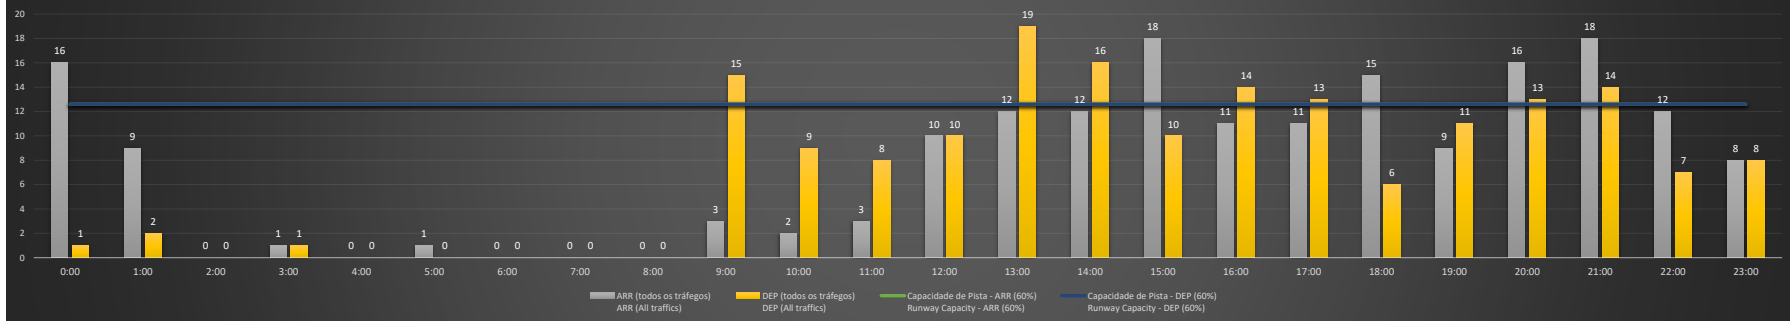

Visão Geral Semanal - Horários Recomendados para Inspeção em Voo

Weekly Overview - Recommended Flight Inspection Schedule

	0:00	1:00	2:00	3:00	4:00	5:00	6:00	7:00	8:00	9:00	10:00	11:00	12:00	13:00	14:00	15:00	16:00	17:00	18:00	19:00	20:00	21:00	22:00	23:00
03/01/2021	D	A/D	A/D	A/D	A/D	A/D	A/D	A/D	A/D	A	A/D	A/D	A/D	A	A	D	A	A	D	A/D	NR	NR	A/D	A/D
04/01/2021	D	A/D	A/D	A/D	A/D	A/D	A/D	A/D	A/D	A	A	A	NR	D	NR	D	A	A	D	D	A/D	NR	A/D	A/D
05/01/2021	D	A/D	A/D	A/D	A/D	A/D	A/D	A/D	A/D	A	A	A/D	A/D	NR	NR	D	NR	NR	A	NR	NR	NR	A/D	A/D
06/01/2021	D	A/D	A/D	A/D	A/D	A/D	A/D	A/D	A/D	A	A/D	A	A/D	NR	NR	NR	NR	A	A/D	D	NR	NR	A/D	A/D
07/01/2021	D	D	A/D	A/D	A/D	A/D	A/D	A/D	A/D	A	A/D	A/D	A/D	NR	A	NR	A	A/D	A/D	D	A/D	A	A/D	A/D
08/01/2021	D	A/D	A/D	A/D	A/D	A/D	A/D	A/D	A/D	A	A/D	A/D	A/D	NR	NR	D	A	A	D	D	D	NR	A/D	A/D
09/01/2021	D	A/D	A/D	A/D	A/D	A/D	A/D	A/D	A/D	A	A	A	A	NR	NR	NR	NR	NR	D	D	D	A/D	A/D	A/D

A/D - Horário Recomendado para Inspeção em Voo (aproximação e decolagem)
 Recommended Flight Inspection Schedule (approach and departure)

A - Horário Recomendado para Inspeção em Voo (aproximação somente)
 Recommended Flight Inspection Schedule (approach only)

NR - Horário Não Recomendado para Inspeção em Voo
 Not Recommended Flight Inspection Schedule

D - Horário Recomendado para Inspeção em Voo (decolagem somente)
 Recommended Flight Inspection Schedule (departure only)

SBSP/CGH - 03/01/2021

Previsão de Demanda Diária - Intervalo de 60min (R60) - Todos os Tipos de Tráfego - UTC
 Daily Demand Preview - 60min Interval (R60) - All Sorts of Traffic - UTC

SBSP/CGH - 04/01/2021