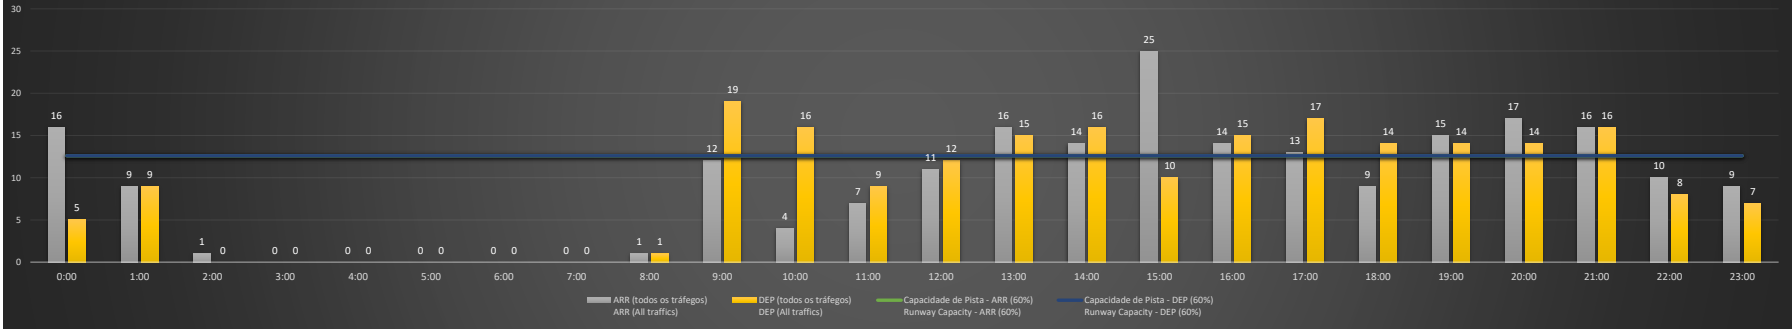

NR - Horário Não Recomendado para Inspeção em Voo
 Not Recommended Flight Inspection Schedule

D - Horário Recomendado para Inspeção em Voo (decolagem somente)
 Recommended Flight Inspection Schedule (departure only)

SBSP/CGH - 03/01/2021

Previsão de Demanda Diária - Intervalo de 60min (R60) - Todos os Tipos de Tráfego - UTC
 Daily Demand Preview - 60min Interval (R60) - All Sorts of Traffic - UTC

SBSP/CGH - 04/01/2021

Previsão de Demanda Diária - Intervalo de 60min (R60) - Todos os Tipos de Tráfego - UTC
 Daily Demand Preview - 60min Interval (R60) - All Sorts of Traffic - UTC

S BSP/CGH - 05/01/2021

Previsão de Demanda Diária - Intervalo de 60min (R60) - Todos os Tipos de Tráfego - UTC
 Daily Demand Preview - 60min Interval (R60) - All Sorts of Traffic - UTC

S BSP/CGH - 06/01/2021

Previsão de Demanda Diária - Intervalo de 60min (R60) - Todos os Tipos de Tráfego - UTC
 Daily Demand Preview - 60min Interval (R60) - All Sorts of Traffic - UTC

S BSP/CGH - 07/01/2021