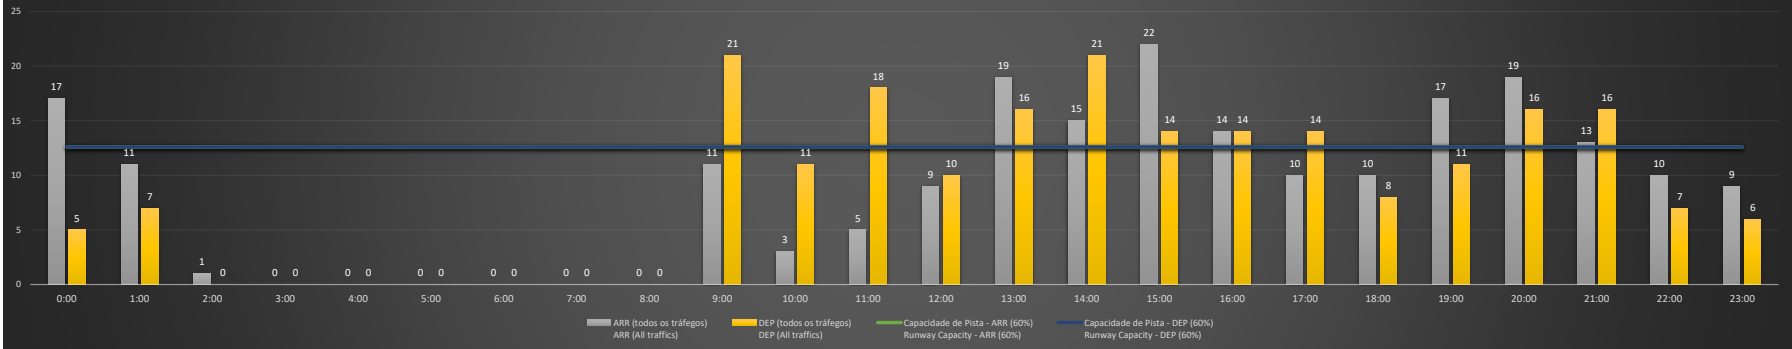

NR - Horário Não Recomendado para Inspeção em Voo
 Not Recommended Flight Inspection Schedule

D - Horário Recomendado para Inspeção em Voo (decolagem somente)
 Recommended Flight Inspection Schedule (departure only)

Previsão de Demanda Diária - Intervalo de 60min (R60) - Todos os Tipos de Tráfego - UTC
 Daily Demand Preview - 60min Interval (R60) - All Sorts of Traffic - UTC

S BSP/CGH - 05/01/2021

Previsão de Demanda Diária - Intervalo de 60min (R60) - Todos os Tipos de Tráfego - UTC
 Daily Demand Preview - 60min Interval (R60) - All Sorts of Traffic - UTC

S BSP/CGH - 06/01/2021

Previsão de Demanda Diária - Intervalo de 60min (R60) - Todos os Tipos de Tráfego - UTC
 Daily Demand Preview - 60min Interval (R60) - All Sorts of Traffic - UTC

S BSP/CGH - 07/01/2021

Previsão de Demanda Diária - Intervalo de 60min (R60) - Todos os Tipos de Tráfego - UTC
 Daily Demand Preview - 60min Interval (R60) - All Sorts of Traffic - UTC

SBSP/CGH - 08/01/2021

SBSP/CGH - 09/01/2021