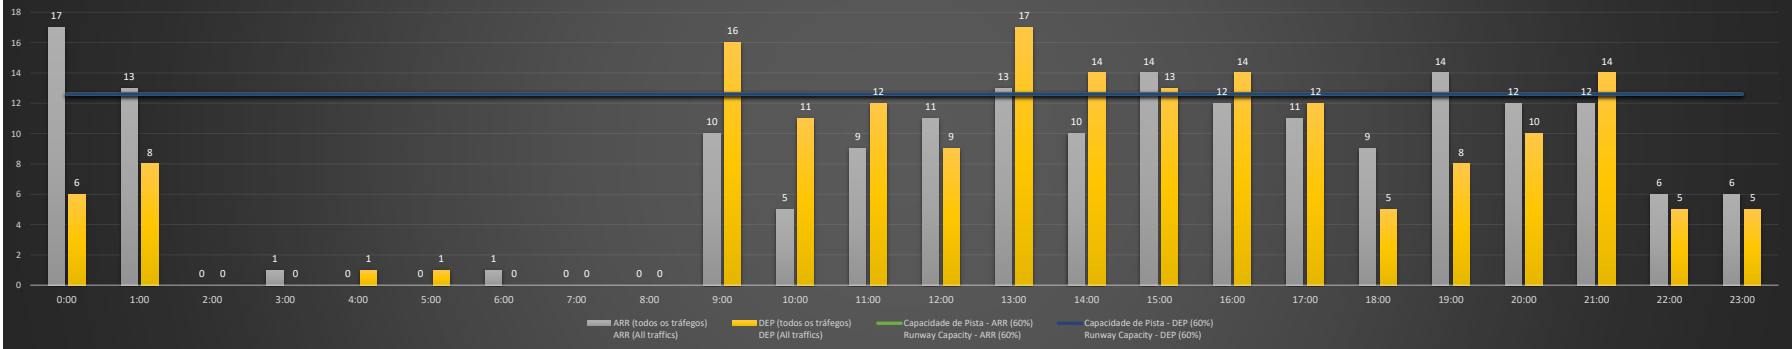

NR - Horário Não Recomendado para Inspeção em Voo
 Not Recommended Flight Inspection Schedule

D - Horário Recomendado para Inspeção em Voo (decolagem somente)
 Recommended Flight Inspection Schedule (departure only)

Previsão de Demanda Diária - Intervalo de 60min (R60) - Todos os Tipos de Tráfego - UTC
 Daily Demand Preview - 60min Interval (R60) - All Sorts of Traffic - UTC

S BSP/CGH - 05/01/2021

Previsão de Demanda Diária - Intervalo de 60min (R60) - Todos os Tipos de Tráfego - UTC
 Daily Demand Preview - 60min Interval (R60) - All Sorts of Traffic - UTC

S BSP/CGH - 06/01/2021

Previsão de Demanda Diária - Intervalo de 60min (R60) - Todos os Tipos de Tráfego - UTC
 Daily Demand Preview - 60min Interval (R60) - All Sorts of Traffic - UTC

S BSP/CGH - 07/01/2021

Previsão de Demanda Diária - Intervalo de 60min (R60) - Todos os Tipos de Tráfego - UTC
 Daily Demand Preview - 60min Interval (R60) - All Sorts of Traffic - UTC

SBSP/CGH - 08/01/2021

SBSP/CGH - 09/01/2021