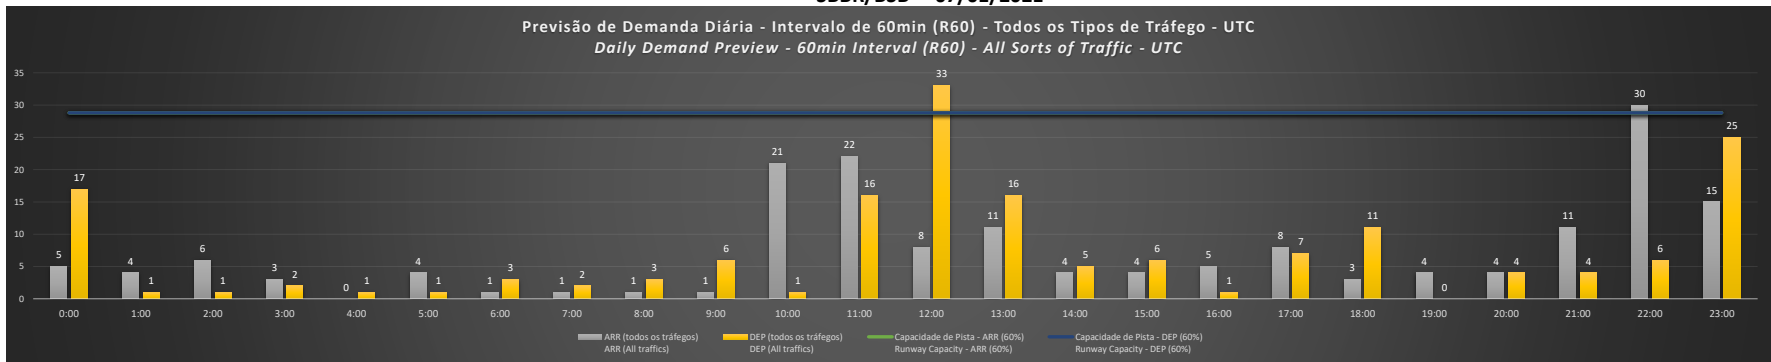

SBBR/BSB - 07/01/2021