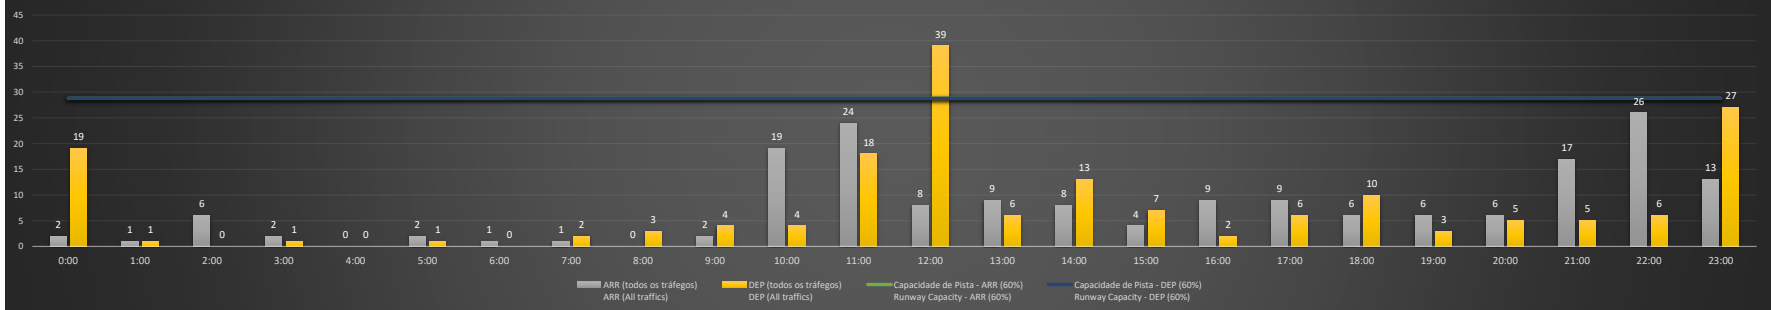

NR - Horário Não Recomendado para Inspeção em Voo
 Not Recommended Flight Inspection Schedule

D - Horário Recomendado para Inspeção em Voo (decolagem somente)
 Recommended Flight Inspection Schedule (departure only)

SBBR/BSB - 03/01/2021

Previsão de Demanda Diária - Intervalo de 60min (R60) - Todos os Tipos de Tráfego - UTC
 Daily Demand Preview - 60min Interval (R60) - All Sorts of Traffic - UTC

SBBR/BSB - 04/01/2021

Previsão de Demanda Diária - Intervalo de 60min (R60) - Todos os Tipos de Tráfego - UTC
 Daily Demand Preview - 60min Interval (R60) - All Sorts of Traffic - UTC

SBBR/BSB - 05/01/2021

SBBR/BSB - 06/01/2021