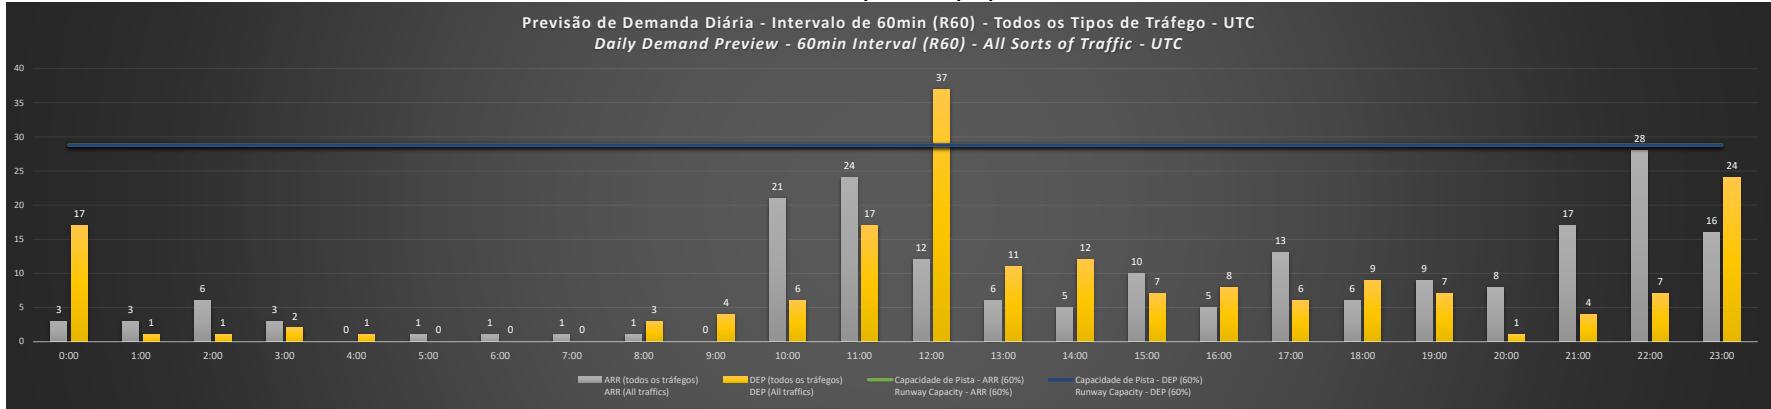

NR - Horário Não Recomendado para Inspeção em Voo
 Not Recommended Flight Inspection Schedule

D - Horário Recomendado para Inspeção em Voo (decolagem somente)
 Recommended Flight Inspection Schedule (departure only)

SBBR/BSB - 03/01/2021

Previsão de Demanda Diária - Intervalo de 60min (R60) - Todos os Tipos de Tráfego - UTC
 Daily Demand Preview - 60min Interval (R60) - All Sorts of Traffic - UTC

SBBR/BSB - 04/01/2021

Previsão de Demanda Diária - Intervalo de 60min (R60) - Todos os Tipos de Tráfego - UTC
 Daily Demand Preview - 60min Interval (R60) - All Sorts of Traffic - UTC

SBBR/BSB - 05/01/2021

SBBR/BSB - 06/01/2021