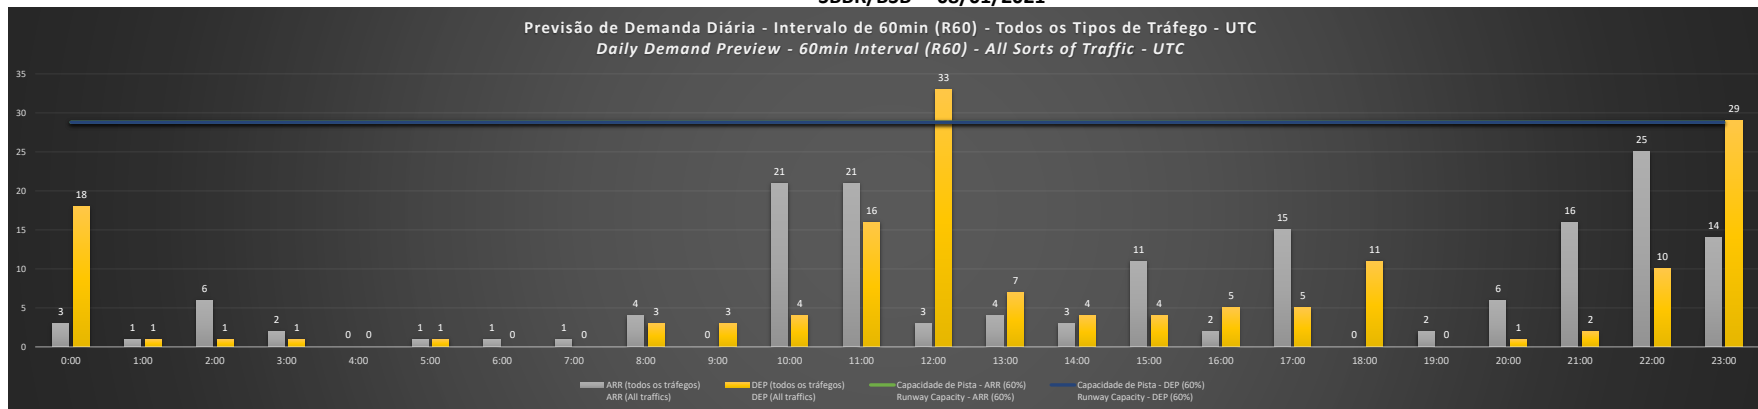

SBBR/BSB - 08/01/2021