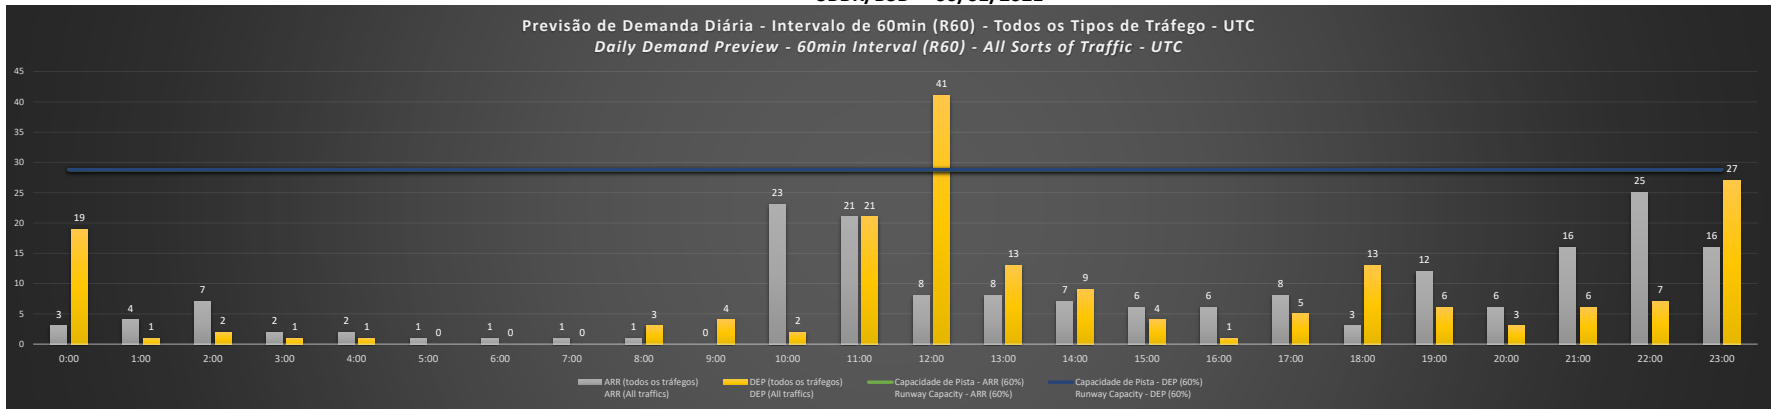

NR - Horário Não Recomendado para Inspeção em Voo
 Not Recommended Flight Inspection Schedule

D - Horário Recomendado para Inspeção em Voo (decolagem somente)
 Recommended Flight Inspection Schedule (departure only)

SBBR/BSB - 03/01/2021

Previsão de Demanda Diária - Intervalo de 60min (R60) - Todos os Tipos de Tráfego - UTC
 Daily Demand Preview - 60min Interval (R60) - All Sorts of Traffic - UTC

SBBR/BSB - 04/01/2021

Previsão de Demanda Diária - Intervalo de 60min (R60) - Todos os Tipos de Tráfego - UTC
 Daily Demand Preview - 60min Interval (R60) - All Sorts of Traffic - UTC

SBBR/BSB - 05/01/2021

SBBR/BSB - 06/01/2021