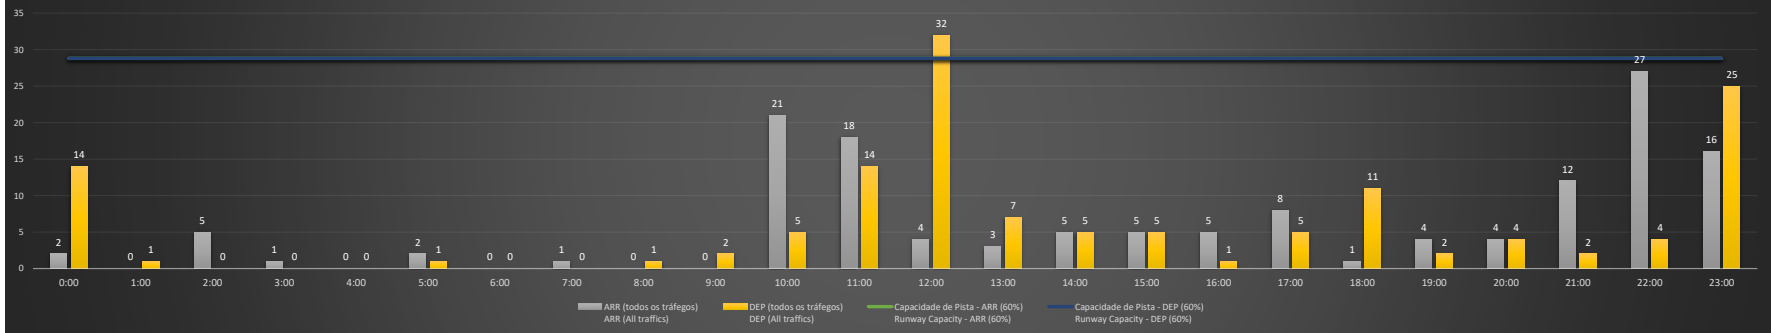

A/D - Horário Recomendado para Inspeção em Voo (aproximação e decolagem)
 Recommended Flight Inspection Schedule (approach and departure)

A - Horário Recomendado para Inspeção em Voo (aproximação somente)
 Recommended Flight Inspection Schedule (approach only)

NR - Horário Não Recomendado para Inspeção em Voo
 Not Recommended Flight Inspection Schedule

D - Horário Recomendado para Inspeção em Voo (decolagem somente)
 Recommended Flight Inspection Schedule (departure only)

SBBR/BSB - 03/01/2021

Previsão de Demanda Diária - Intervalo de 60min (R60) - Todos os Tipos de Tráfego - UTC
 Daily Demand Preview - 60min Interval (R60) - All Sorts of Traffic - UTC

SBBR/BSB - 04/01/2021

Previsão de Demanda Diária - Intervalo de 60min (R60) - Todos os Tipos de Tráfego - UTC
 Daily Demand Preview - 60min Interval (R60) - All Sorts of Traffic - UTC

SBBR/BSB - 05/01/2021

SBBR/BSB - 06/01/2021