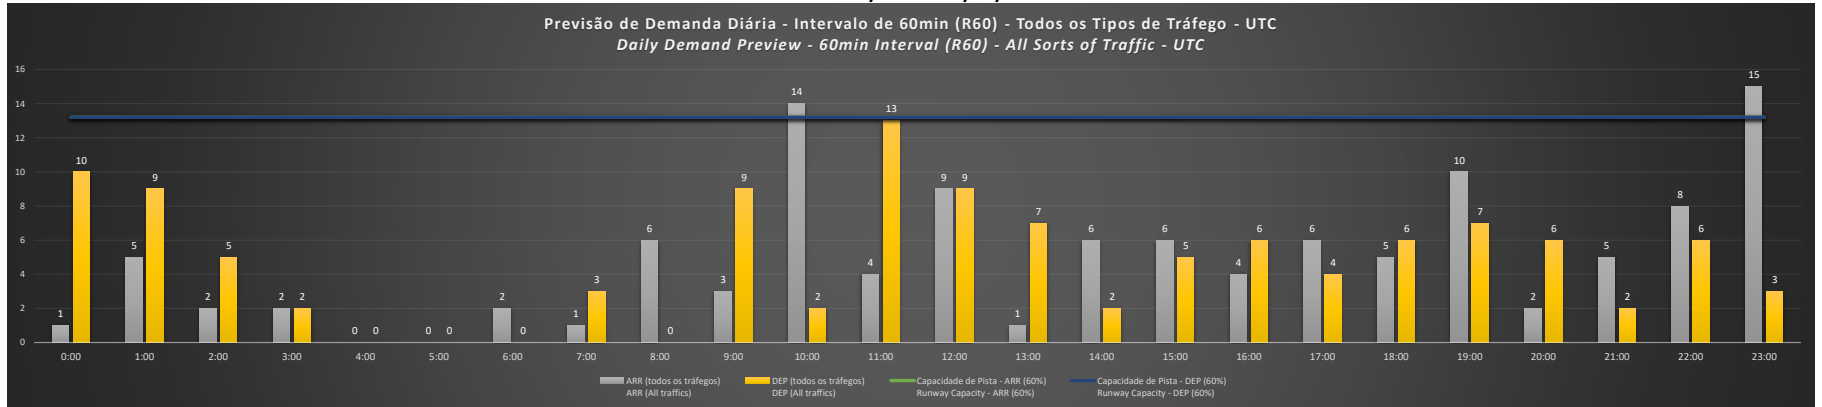

Visão Geral Semanal - Horários Recomendados para Inspeção em Voo

Weekly Overview - Recommended Flight Inspection Schedule

	0:00	1:00	2:00	3:00	4:00	5:00	6:00	7:00	8:00	9:00	10:00	11:00	12:00	13:00	14:00	15:00	16:00	17:00	18:00	19:00	20:00	21:00	22:00	23:00
03/01/2021	A/D	A/D	A/D	A/D	A/D	A/D	A/D	A/D	A/D	A/D	A/D	A/D	A/D	A/D	A/D	A/D	A/D	A/D	A/D	A/D	A/D	A/D	A/D	A/D
04/01/2021	A/D	A/D	A/D	A/D	A/D	A/D	A/D	A/D	A/D	A/D	D	A/D	A/D	A/D	A/D	A/D	A/D	A/D	A/D	A/D	A/D	A/D	A/D	A/D
05/01/2021	A/D	A/D	A/D	A/D	A/D	A/D	A/D	A/D	A/D	A/D	D	A/D	A/D	A/D	A/D	A/D	A/D	A/D	A/D	A/D	A/D	A/D	A/D	A/D
06/01/2021	A/D	A/D	A/D	A/D	A/D	A/D	A/D	A/D	A/D	A/D	D	A/D	A/D	A/D	A/D	A/D	A/D	A/D	A/D	A/D	A/D	A/D	A/D	D
07/01/2021	A/D	A/D	A/D	A/D	A/D	A/D	A/D	A/D	A/D	A/D	D	A/D	A/D	A/D	A/D	A/D	A/D	A/D	A/D	A/D	A/D	A/D	A/D	A/D
08/01/2021	A/D	A/D	A/D	A/D	A/D	A/D	A/D	A/D	A/D	A/D	D	A/D	A/D	A/D	A/D	A/D	A/D	A/D	A/D	A/D	A/D	A/D	A/D	A/D
09/01/2021	A/D	A/D	A/D	A/D	A/D	A/D	A/D	A/D	A/D	A/D	D	A	A/D	A/D	A/D	A/D	A/D	A/D	A/D	A/D	A/D	A/D	A/D	A/D

A/D - Horário Recomendado para Inspeção em Voo (aproximação e decolagem)
 Recommended Flight Inspection Schedule (approach and departure)

A - Horário Recomendado para Inspeção em Voo (aproximação somente)
 Recommended Flight Inspection Schedule (approach only)

NR - Horário Não Recomendado para Inspeção em Voo
 Not Recommended Flight Inspection Schedule

D - Horário Recomendado para Inspeção em Voo (decolagem somente)
 Recommended Flight Inspection Schedule (departure only)

SBCF/CNF - 03/01/2021

SBCF/CNF - 04/01/2021

SBCF/CNF - 05/01/2021

SBCF/CNF - 06/01/2021

SBCF/CNF - 07/01/2021

SBCF/CNF - 08/01/2021

SBCF/CNF - 09/01/2021