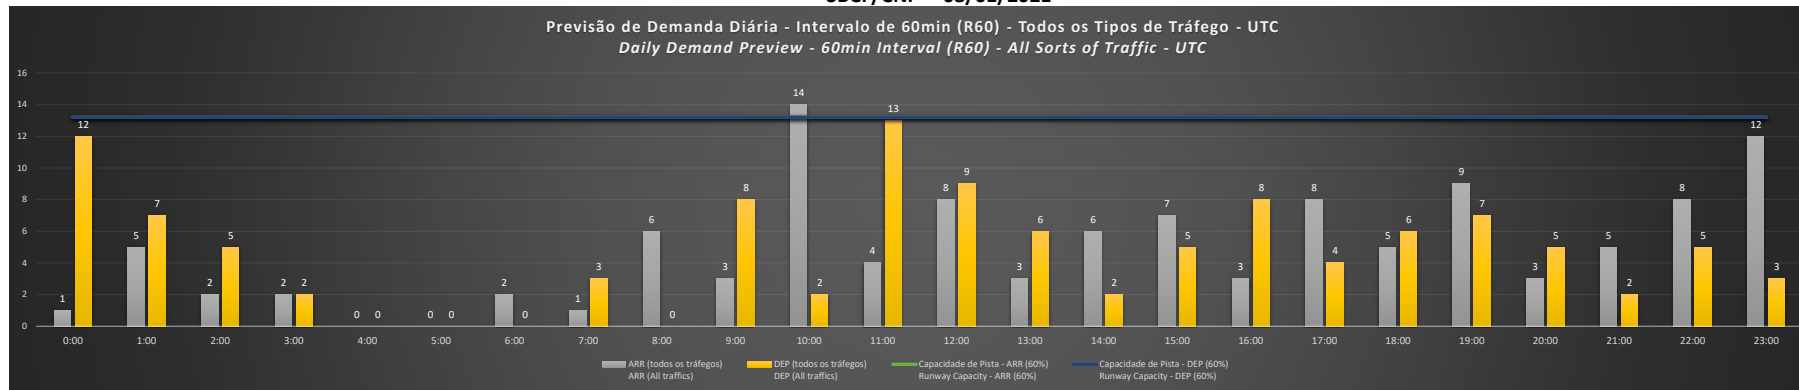

Visão Geral Semanal - Horários Recomendados para Inspeção em Voo

Weekly Overview - Recommended Flight Inspection Schedule

	0:00	1:00	2:00	3:00	4:00	5:00	6:00	7:00	8:00	9:00	10:00	11:00	12:00	13:00	14:00	15:00	16:00	17:00	18:00	19:00	20:00	21:00	22:00	23:00
03/01/2021	A/D	A/D	A/D	A/D	A/D	A/D	A/D	A/D	A/D	A/D	A/D	A/D	A/D	A/D	A/D	A/D	A/D	A/D	A/D	A/D	A/D	A/D	A/D	A/D
04/01/2021	A/D	A/D	A/D	A/D	A/D	A/D	A/D	A/D	A/D	A/D	D	A/D	A/D	A/D	A/D	A/D	A/D	A/D	A/D	A/D	A/D	A/D	A/D	A/D
05/01/2021	A/D	A/D	A/D	A/D	A/D	A/D	A/D	A/D	A/D	A/D	D	A/D	A/D	A/D	A/D	A/D	A/D	A/D	A/D	A/D	A/D	A/D	A/D	A/D
06/01/2021	A/D	A/D	A/D	A/D	A/D	A/D	A/D	A/D	A/D	A/D	D	A/D	A/D	A/D	A/D	A/D	A/D	A/D	A/D	A/D	A/D	A/D	A/D	D
07/01/2021	A/D	A/D	A/D	A/D	A/D	A/D	A/D	A/D	A/D	A/D	D	A/D	A/D	A/D	A/D	A/D	A/D	A/D	A/D	A/D	A/D	A/D	A/D	A/D
08/01/2021	A/D	A/D	A/D	A/D	A/D	A/D	A/D	A/D	A/D	A/D	D	A/D	A/D	A/D	A/D	A/D	A/D	A/D	A/D	A/D	A/D	A/D	A/D	A/D
09/01/2021	A/D	A/D	A/D	A/D	A/D	A/D	A/D	A/D	A/D	A/D	D	A	A/D	A/D	A/D	A/D	A/D	A/D	A/D	A/D	A/D	A/D	A/D	A/D

A/D - Horário Recomendado para Inspeção em Voo (aproximação e decolagem)
 Recommended Flight Inspection Schedule (approach and departure)

A - Horário Recomendado para Inspeção em Voo (aproximação somente)
 Recommended Flight Inspection Schedule (approach only)

NR - Horário Não Recomendado para Inspeção em Voo
 Not Recommended Flight Inspection Schedule

D - Horário Recomendado para Inspeção em Voo (decolagem somente)
 Recommended Flight Inspection Schedule (departure only)

SBCF/CNF - 03/01/2021

SBCF/CNF - 04/01/2021

SBCF/CNF - 05/01/2021

SBCF/CNF - 06/01/2021

SBCF/CNF - 07/01/2021

SBCF/CNF - 08/01/2021

SBCF/CNF - 09/01/2021