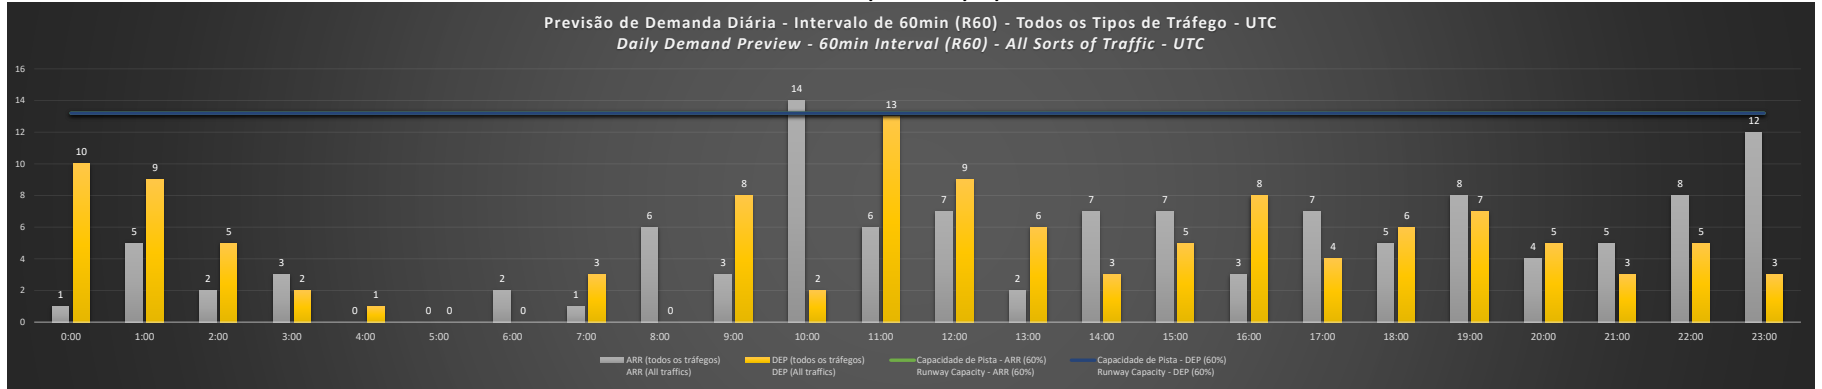

A/D - Horário Recomendado para Inspeção em Voo (aproximação e decolagem)
 Recommended Flight Inspection Schedule (approach and departure)

A - Horário Recomendado para Inspeção em Voo (aproximação somente)
 Recommended Flight Inspection Schedule (approach only)

NR - Horário Não Recomendado para Inspeção em Voo
 Not Recommended Flight Inspection Schedule

D - Horário Recomendado para Inspeção em Voo (decolagem somente)
 Recommended Flight Inspection Schedule (departure only)

SBCF/CNF - 03/01/2021

SBCF/CNF - 04/01/2021

SBCF/CNF - 05/01/2021

SBCF/CNF - 06/01/2021

SBCF/CNF - 07/01/2021

SBCF/CNF - 08/01/2021

SBCF/CNF - 09/01/2021