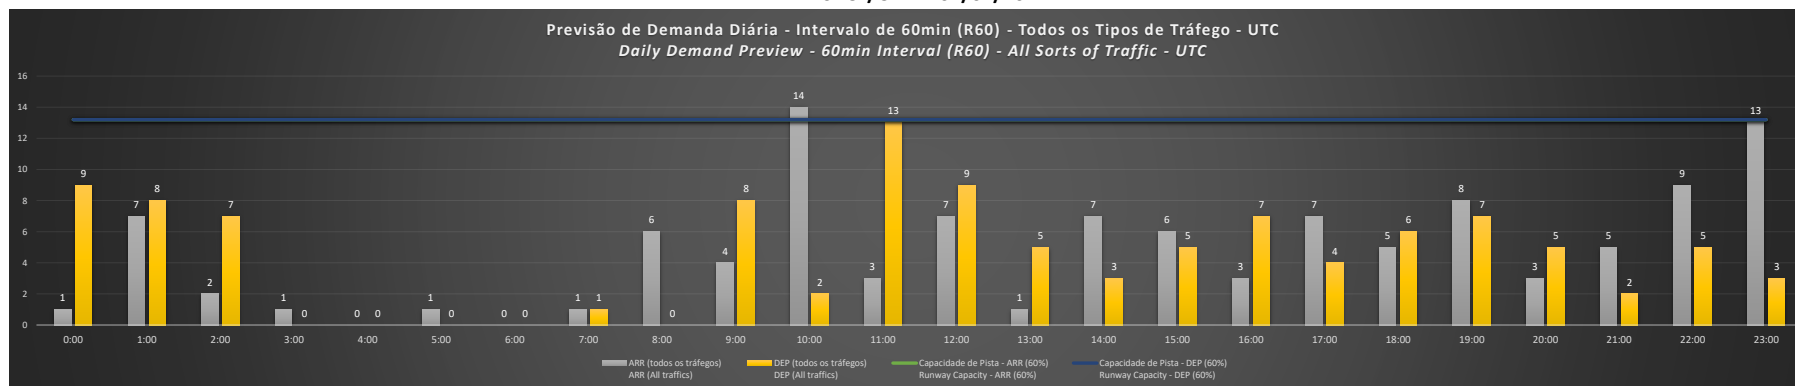

SBCF/CNF - 04/01/2021