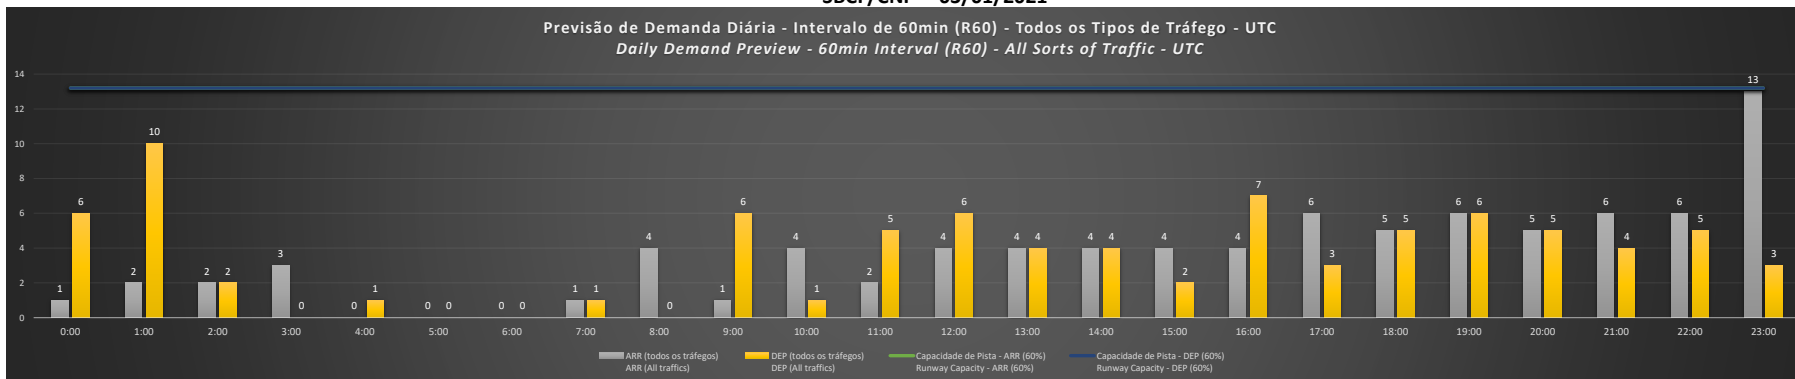

Visão Geral Semanal - Horários Recomendados para Inspeção em Voo

Weekly Overview - Recommended Flight Inspection Schedule

	0:00	1:00	2:00	3:00	4:00	5:00	6:00	7:00	8:00	9:00	10:00	11:00	12:00	13:00	14:00	15:00	16:00	17:00	18:00	19:00	20:00	21:00	22:00	23:00
03/01/2021	A/D	A/D	A/D	A/D	A/D	A/D	A/D	A/D	A/D	A/D	A/D	A/D	A/D	A/D	A/D	A/D	A/D	A/D	A/D	A/D	A/D	A/D	A/D	A/D
04/01/2021	A/D	A/D	A/D	A/D	A/D	A/D	A/D	A/D	A/D	A/D	D	A/D	A/D	A/D	A/D	A/D	A/D	A/D	A/D	A/D	A/D	A/D	A/D	A/D
05/01/2021	A/D	A/D	A/D	A/D	A/D	A/D	A/D	A/D	A/D	A/D	D	A/D	A/D	A/D	A/D	A/D	A/D	A/D	A/D	A/D	A/D	A/D	A/D	A/D
06/01/2021	A/D	A/D	A/D	A/D	A/D	A/D	A/D	A/D	A/D	A/D	D	A/D	A/D	A/D	A/D	A/D	A/D	A/D	A/D	A/D	A/D	A/D	A/D	D
07/01/2021	A/D	A/D	A/D	A/D	A/D	A/D	A/D	A/D	A/D	A/D	D	A/D	A/D	A/D	A/D	A/D	A/D	A/D	A/D	A/D	A/D	A/D	A/D	A/D
08/01/2021	A/D	A/D	A/D	A/D	A/D	A/D	A/D	A/D	A/D	A/D	D	A/D	A/D	A/D	A/D	A/D	A/D	A/D	A/D	A/D	A/D	A/D	A/D	A/D
09/01/2021	A/D	A/D	A/D	A/D	A/D	A/D	A/D	A/D	A/D	A/D	D	A	A/D	A/D	A/D	A/D	A/D	A/D	A/D	A/D	A/D	A/D	A/D	A/D

A - Horário Recomendado para Inspeção em Voo (aproximação somente)
Recommended Flight Inspection Schedule (approach only)

NR - Horário Não Recomendado para Inspeção em Voo
Not Recommended Flight Inspection Schedule

D - Horário Recomendado para Inspeção em Voo (decolagem somente)
Recommended Flight Inspection Schedule (departure only)

SBCF/CNF - 03/01/2021