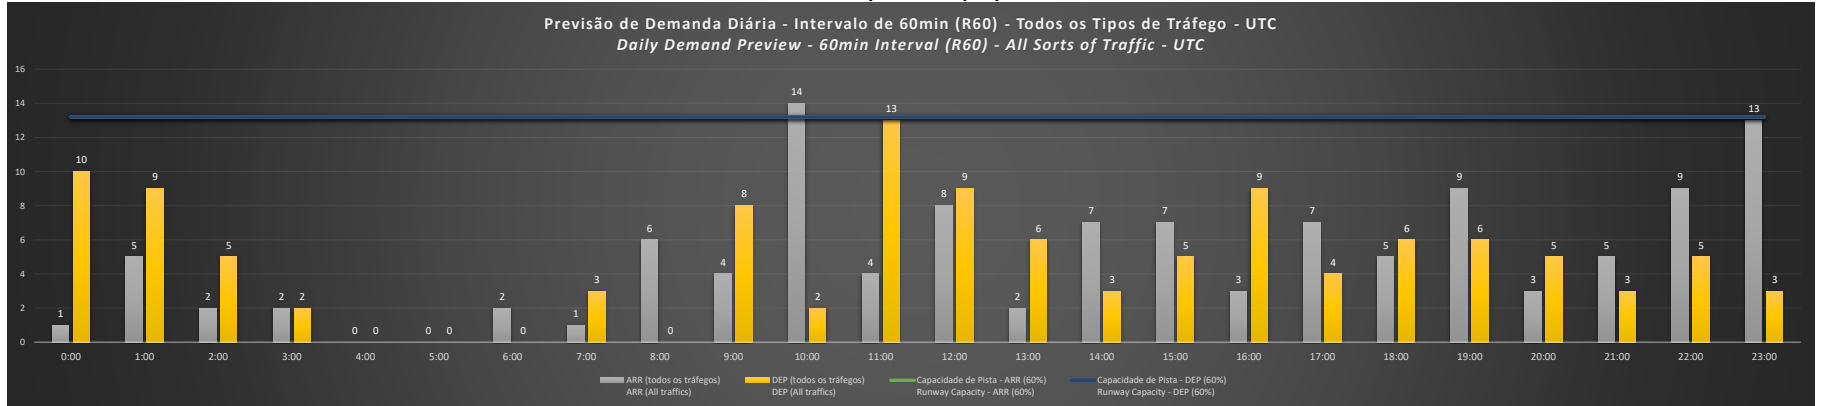

A/D - Horário Recomendado para Inspeção em Voo (aproximação e decolagem)
 Recommended Flight Inspection Schedule (approach and departure)

A - Horário Recomendado para Inspeção em Voo (aproximação somente)
 Recommended Flight Inspection Schedule (approach only)

NR - Horário Não Recomendado para Inspeção em Voo
 Not Recommended Flight Inspection Schedule

D - Horário Recomendado para Inspeção em Voo (decolagem somente)
 Recommended Flight Inspection Schedule (departure only)

SBCF/CNF - 03/01/2021

SBCF/CNF - 04/01/2021

SBCF/CNF - 05/01/2021

SBCF/CNF - 06/01/2021

SBCF/CNF - 07/01/2021

SBCF/CNF - 08/01/2021

SBCF/CNF - 09/01/2021