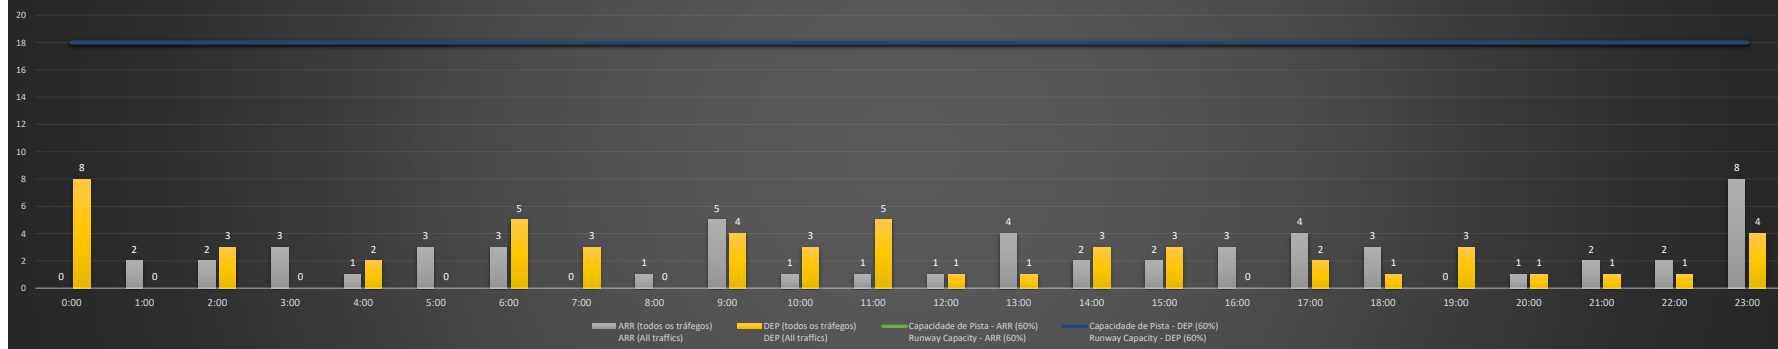

Previsão de Demanda Diária - Intervalo de 60min (R60) - Todos os Tipos de Tráfego - UTC
 Daily Demand Preview - 60min Interval (R60) - All Sorts of Traffic - UTC

SBGL/GIG - 12/01/2021

Previsão de Demanda Diária - Intervalo de 60min (R60) - Todos os Tipos de Tráfego - UTC
 Daily Demand Preview - 60min Interval (R60) - All Sorts of Traffic - UTC

SBGL/GIG - 13/01/2021

Previsão de Demanda Diária - Intervalo de 60min (R60) - Todos os Tipos de Tráfego - UTC
 Daily Demand Preview - 60min Interval (R60) - All Sorts of Traffic - UTC

SBGL/GIG - 14/01/2021

Previsão de Demanda Diária - Intervalo de 60min (R60) - Todos os Tipos de Tráfego - UTC
 Daily Demand Preview - 60min Interval (R60) - All Sorts of Traffic - UTC

SBGL/GIG - 15/01/2021

Previsão de Demanda Diária - Intervalo de 60min (R60) - Todos os Tipos de Tráfego - UTC
 Daily Demand Preview - 60min Interval (R60) - All Sorts of Traffic - UTC