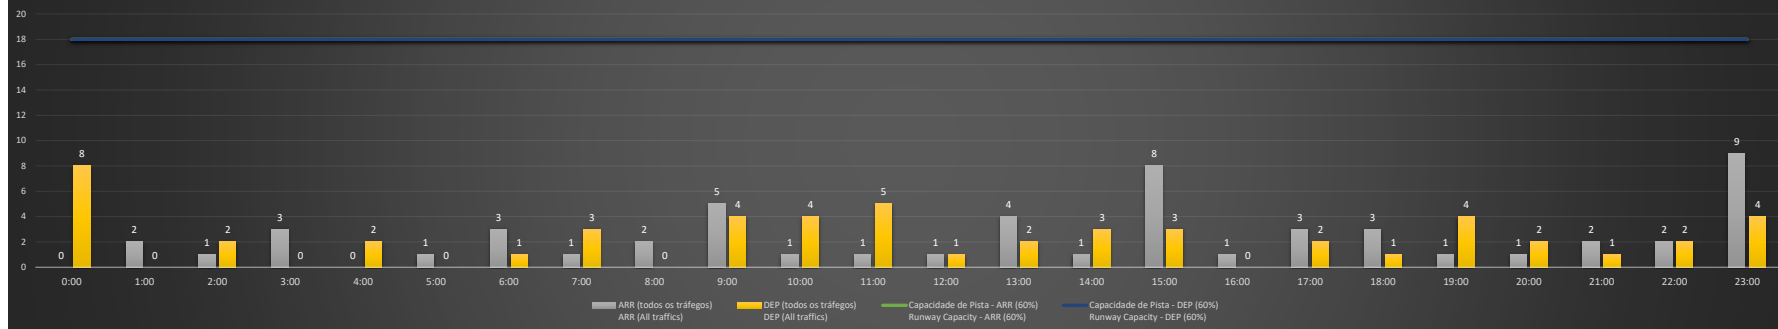

SBGL/GIG - 13/01/2021

Previsão de Demanda Diária - Intervalo de 60min (R60) - Todos os Tipos de Tráfego - UTC
 Daily Demand Preview - 60min Interval (R60) - All Sorts of Traffic - UTC

SBGL/GIG - 14/01/2021

Previsão de Demanda Diária - Intervalo de 60min (R60) - Todos os Tipos de Tráfego - UTC
 Daily Demand Preview - 60min Interval (R60) - All Sorts of Traffic - UTC

SBGL/GIG - 15/01/2021

Previsão de Demanda Diária - Intervalo de 60min (R60) - Todos os Tipos de Tráfego - UTC
 Daily Demand Preview - 60min Interval (R60) - All Sorts of Traffic - UTC

SBGL/GIG - 16/01/2021

Previsão de Demanda Diária - Intervalo de 60min (R60) - Todos os Tipos de Tráfego - UTC
 Daily Demand Preview - 60min Interval (R60) - All Sorts of Traffic - UTC