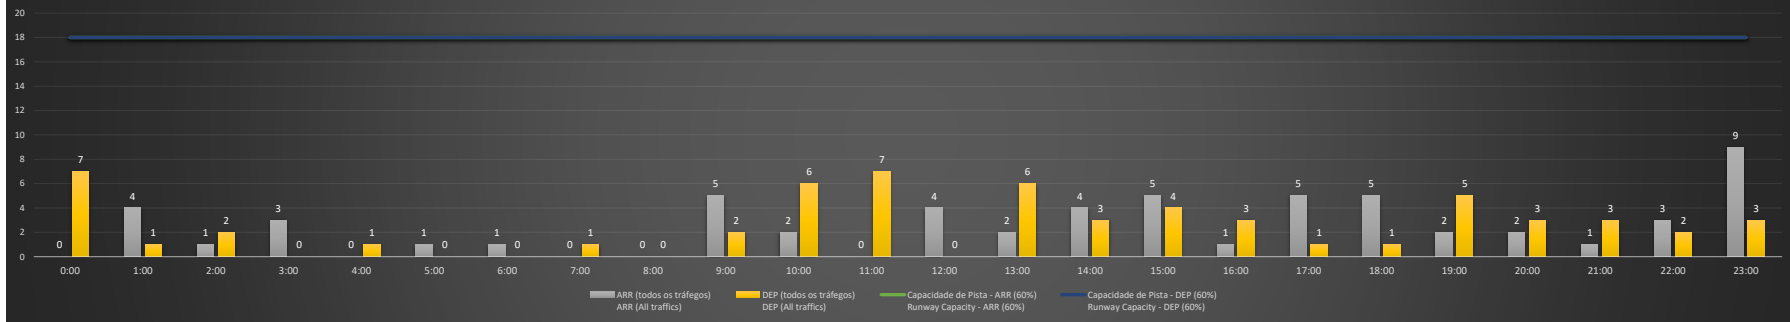

Weekly Overview - Recommended Flight Inspection Schedule

	0:00	1:00	2:00	3:00	4:00	5:00	6:00	7:00	8:00	9:00	10:00	11:00	12:00	13:00	14:00	15:00	16:00	17:00	18:00	19:00	20:00	21:00	22:00	23:00	
10/01/2021	A/D	A/D	A/D	A/D	A/D	A/D	A/D	A/D	A/D	A/D	A/D	A/D	A/D	A/D	A/D	A/D	A/D	A/D	A/D	A/D	A/D	A/D	A/D	A/D	A/D
11/01/2021	A/D	A/D	A/D	A/D	A/D	A/D	A/D	A/D	A/D	A/D	A/D	A/D	A/D	A/D	A/D	A/D	A/D	A/D	A/D	A/D	A/D	A/D	A/D	A/D	A/D
12/01/2021	A/D	A/D	A/D	A/D	A/D	A/D	A/D	A/D	A/D	A/D	A/D	A/D	A/D	A/D	A/D	A/D	A/D	A/D	A/D	A/D	A/D	A/D	A/D	A/D	A/D
13/01/2021	A/D	A/D	A/D	A/D	A/D	A/D	A/D	A/D	A/D	A/D	A/D	A/D	A/D	A/D	A/D	A/D	A/D	A/D	A/D	A/D	A/D	A/D	A/D	A/D	A/D
14/01/2021	A/D	A/D	A/D	A/D	A/D	A/D	A/D	A/D	A/D	A/D	A/D	A/D	A/D	A/D	A/D	A/D	A/D	A/D	A/D	A/D	A/D	A/D	A/D	A/D	A/D
15/01/2021	A/D	A/D	A/D	A/D	A/D	A/D	A/D	A/D	A/D	A/D	A/D	A/D	A/D	A/D	A/D	A/D	A/D	A/D	A/D	A/D	A/D	A/D	A/D	A/D	A/D
16/01/2021	A/D	A/D	A/D	A/D	A/D	A/D	A/D	A/D	A/D	A/D	A/D	A/D	A/D	A/D	A/D	A/D	A/D	A/D	A/D	A/D	A/D	A/D	A/D	A/D	A/D

A - Horário Recomendado para Inspeção em Voo (aproximação somente)
Recommended Flight Inspection Schedule (approach only)

NR - Horário Não Recomendado para Inspeção em Voo
Not Recommended Flight Inspection Schedule

D - Horário Recomendado para Inspeção em Voo (decolagem somente)
Recommended Flight Inspection Schedule (departure only)

SBGL/GIG - 10/01/2021

Previsão de Demanda Diária - Intervalo de 60min (R60) - Todos os Tipos de Tráfego - UTC
Daily Demand Preview - 60min Interval (R60) - All Sorts of Traffic - UTC