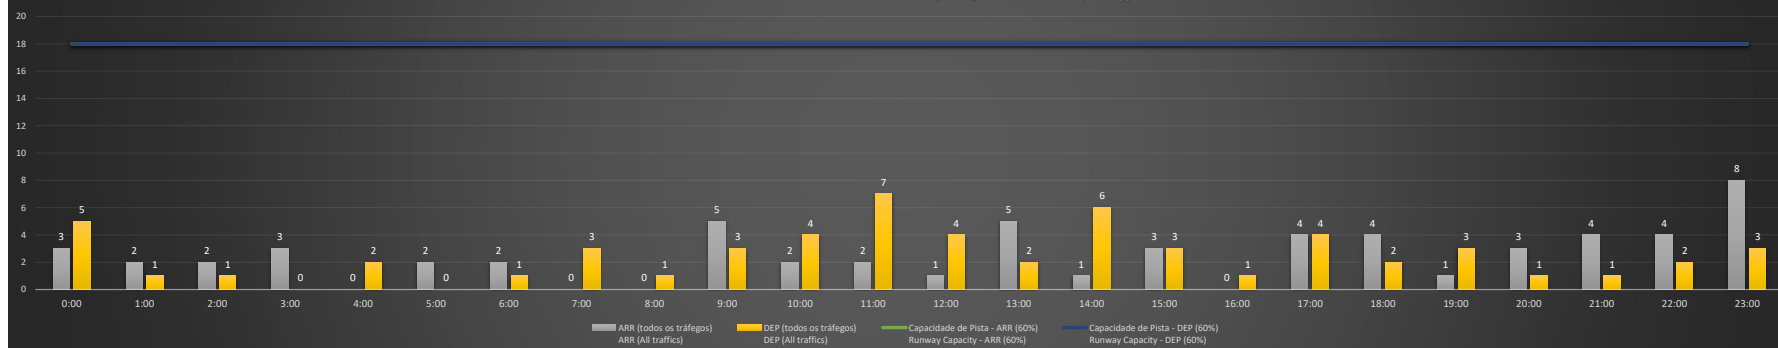

Previsão de Demanda Diária - Intervalo de 60min (R60) - Todos os Tipos de Tráfego - UTC
 Daily Demand Preview - 60min Interval (R60) - All Sorts of Traffic - UTC

SBGL/GIG - 12/01/2021

Previsão de Demanda Diária - Intervalo de 60min (R60) - Todos os Tipos de Tráfego - UTC
 Daily Demand Preview - 60min Interval (R60) - All Sorts of Traffic - UTC

SBGL/GIG - 13/01/2021

Previsão de Demanda Diária - Intervalo de 60min (R60) - Todos os Tipos de Tráfego - UTC
 Daily Demand Preview - 60min Interval (R60) - All Sorts of Traffic - UTC

SBGL/GIG - 14/01/2021

Previsão de Demanda Diária - Intervalo de 60min (R60) - Todos os Tipos de Tráfego - UTC
 Daily Demand Preview - 60min Interval (R60) - All Sorts of Traffic - UTC

SBGL/GIG - 15/01/2021

Previsão de Demanda Diária - Intervalo de 60min (R60) - Todos os Tipos de Tráfego - UTC
 Daily Demand Preview - 60min Interval (R60) - All Sorts of Traffic - UTC