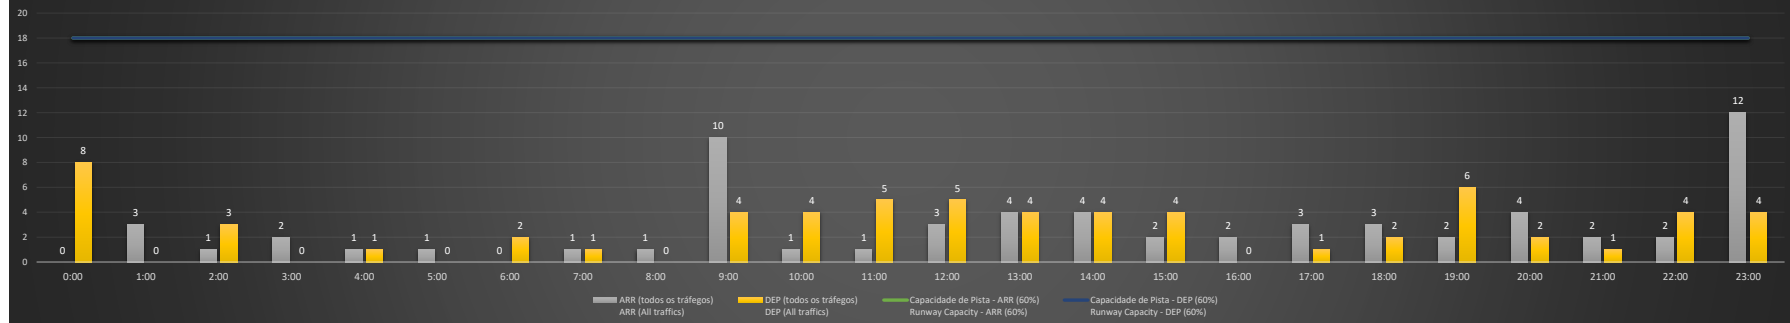

SBGL/GIG - 11/01/2021

Previsão de Demanda Diária - Intervalo de 60min (R60) - Todos os Tipos de Tráfego - UTC
Daily Demand Preview - 60min Interval (R60) - All Sorts of Traffic - UTC