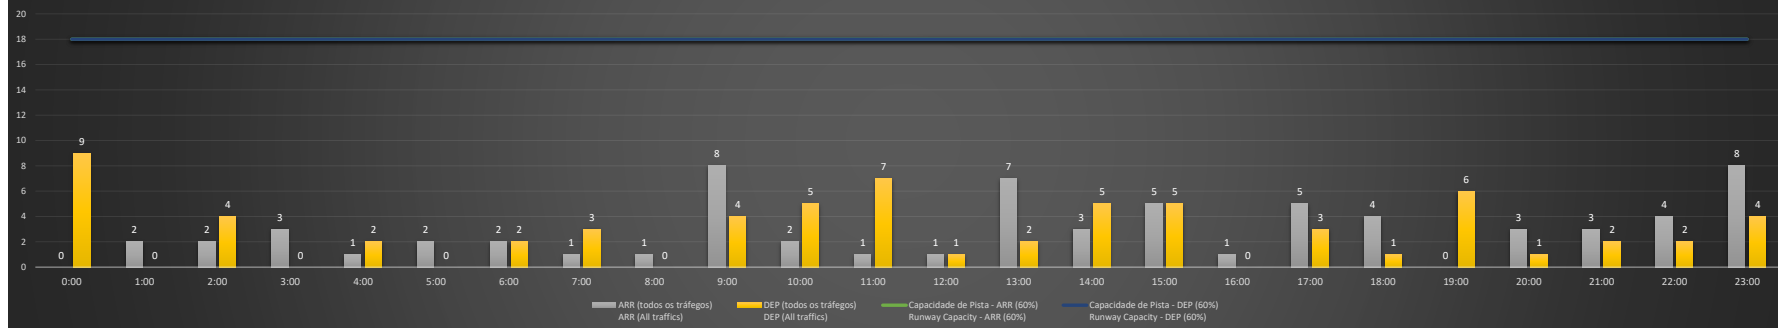

NR - Horário Não Recomendado para Inspeção em Voo
 Not Recommended Flight Inspection Schedule

D - Horário Recomendado para Inspeção em Voo (decolagem somente)
 Recommended Flight Inspection Schedule (departure only)

SBGL/GIG - 10/01/2021

Previsão de Demanda Diária - Intervalo de 60min (R60) - Todos os Tipos de Tráfego - UTC
 Daily Demand Preview - 60min Interval (R60) - All Sorts of Traffic - UTC

SBGL/GIG - 11/01/2021

Previsão de Demanda Diária - Intervalo de 60min (R60) - Todos os Tipos de Tráfego - UTC
 Daily Demand Preview - 60min Interval (R60) - All Sorts of Traffic - UTC

SBGL/GIG - 12/01/2021

Previsão de Demanda Diária - Intervalo de 60min (R60) - Todos os Tipos de Tráfego - UTC
 Daily Demand Preview - 60min Interval (R60) - All Sorts of Traffic - UTC