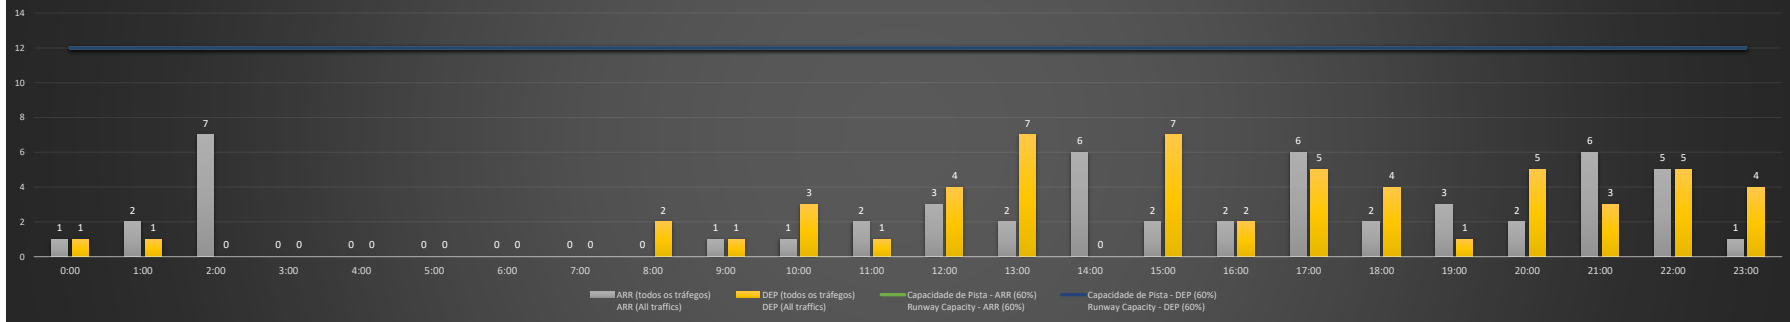

Weekly Overview - Recommended Flight Inspection Schedule

	0:00	1:00	2:00	3:00	4:00	5:00	6:00	7:00	8:00	9:00	10:00	11:00	12:00	13:00	14:00	15:00	16:00	17:00	18:00	19:00	20:00	21:00	22:00	23:00	
10/01/2021	A/D	A/D	A/D	A/D	A/D	A/D	A/D	A/D	A/D	A/D	A/D	A/D	A/D	A/D	A/D	A/D	A/D	A/D	A/D	A/D	A/D	A/D	A/D	A/D	A/D
11/01/2021	A/D	A/D	A/D	A/D	A/D	A/D	A/D	A/D	A/D	A/D	A/D	A/D	A/D	A/D	A/D	A/D	A/D	A/D	A/D	A/D	A/D	A/D	A/D	A/D	A/D
12/01/2021	A/D	A/D	A/D	A/D	A/D	A/D	A/D	A/D	A/D	A/D	A/D	A/D	A/D	A/D	A/D	A/D	A/D	A/D	A/D	A/D	A/D	A/D	A/D	A/D	A/D
13/01/2021	A/D	A/D	A/D	A/D	A/D	A/D	A/D	A/D	A/D	A/D	A/D	A/D	A/D	A/D	A/D	A/D	A/D	A/D	A/D	A/D	A/D	A/D	A/D	A/D	A/D
14/01/2021	A/D	A/D	A/D	A/D	A/D	A/D	A/D	A/D	A/D	A/D	A/D	A/D	A/D	A/D	A/D	A/D	A/D	A/D	A/D	A/D	A/D	A/D	A/D	A/D	A/D
15/01/2021	A/D	A/D	A/D	A/D	A/D	A/D	A/D	A/D	A/D	A/D	A/D	A/D	A/D	A/D	A/D	A/D	A/D	A/D	A/D	A/D	A/D	A/D	A/D	A/D	A/D
16/01/2021	A/D	A/D	A/D	A/D	A/D	A/D	A/D	A/D	A/D	A/D	A/D	A/D	A/D	A/D	A/D	A/D	A/D	A/D	A/D	A/D	A/D	A/D	A/D	A/D	A/D

A - Horário Recomendado para Inspeção em Voo (aproximação somente)
Recommended Flight Inspection Schedule (approach only)

NR - Horário Não Recomendado para Inspeção em Voo
Not Recommended Flight Inspection Schedule

D - Horário Recomendado para Inspeção em Voo (decolagem somente)
Recommended Flight Inspection Schedule (departure only)

SBPA/POA - 10/01/2021

Previsão de Demanda Diária - Intervalo de 60min (R60) - Todos os Tipos de Tráfego - UTC
Daily Demand Preview - 60min Interval (R60) - All Sorts of Traffic - UTC