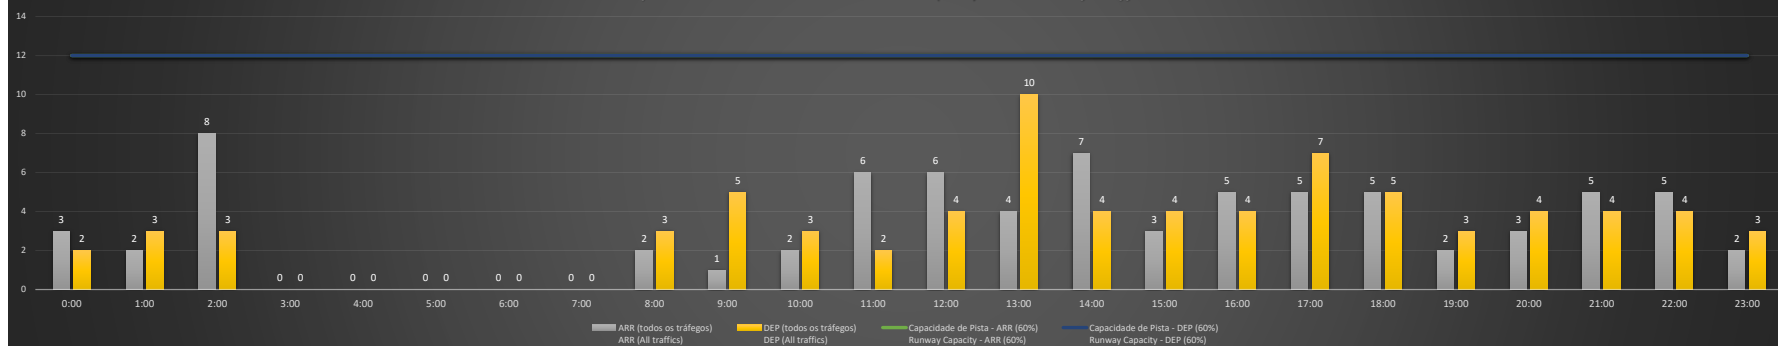

SBPA/POA - 10/01/2021

Previsão de Demanda Diária - Intervalo de 60min (R60) - Todos os Tipos de Tráfego - UTC
 Daily Demand Preview - 60min Interval (R60) - All Sorts of Traffic - UTC

SBPA/POA - 11/01/2021

Previsão de Demanda Diária - Intervalo de 60min (R60) - Todos os Tipos de Tráfego - UTC
 Daily Demand Preview - 60min Interval (R60) - All Sorts of Traffic - UTC

SBPA/POA - 12/01/2021

Previsão de Demanda Diária - Intervalo de 60min (R60) - Todos os Tipos de Tráfego - UTC
 Daily Demand Preview - 60min Interval (R60) - All Sorts of Traffic - UTC

SBPA/POA - 13/01/2021

Previsão de Demanda Diária - Intervalo de 60min (R60) - Todos os Tipos de Tráfego - UTC
 Daily Demand Preview - 60min Interval (R60) - All Sorts of Traffic - UTC

SBPA/POA - 14/01/2021

Previsão de Demanda Diária - Intervalo de 60min (R60) - Todos os Tipos de Tráfego - UTC
 Daily Demand Preview - 60min Interval (R60) - All Sorts of Traffic - UTC

SBPA/POA - 15/01/2021

SBPA/POA - 16/01/2021