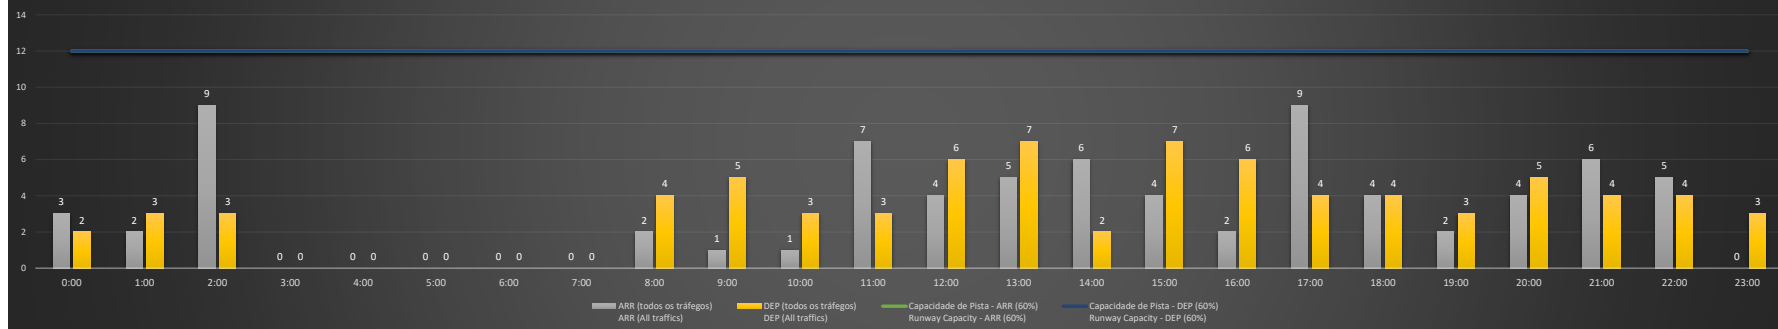

NR - Horário Não Recomendado para Inspeção em Voo
 Not Recommended Flight Inspection Schedule

D - Horário Recomendado para Inspeção em Voo (decolagem somente)
 Recommended Flight Inspection Schedule (departure only)

SBPA/POA - 10/01/2021

Previsão de Demanda Diária - Intervalo de 60min (R60) - Todos os Tipos de Tráfego - UTC
 Daily Demand Preview - 60min Interval (R60) - All Sorts of Traffic - UTC

SBPA/POA - 11/01/2021

Previsão de Demanda Diária - Intervalo de 60min (R60) - Todos os Tipos de Tráfego - UTC
 Daily Demand Preview - 60min Interval (R60) - All Sorts of Traffic - UTC

SBPA/POA - 12/01/2021

Previsão de Demanda Diária - Intervalo de 60min (R60) - Todos os Tipos de Tráfego - UTC
 Daily Demand Preview - 60min Interval (R60) - All Sorts of Traffic - UTC

SBPA/POA - 13/01/2021

Previsão de Demanda Diária - Intervalo de 60min (R60) - Todos os Tipos de Tráfego - UTC
 Daily Demand Preview - 60min Interval (R60) - All Sorts of Traffic - UTC

SBPA/POA - 14/01/2021