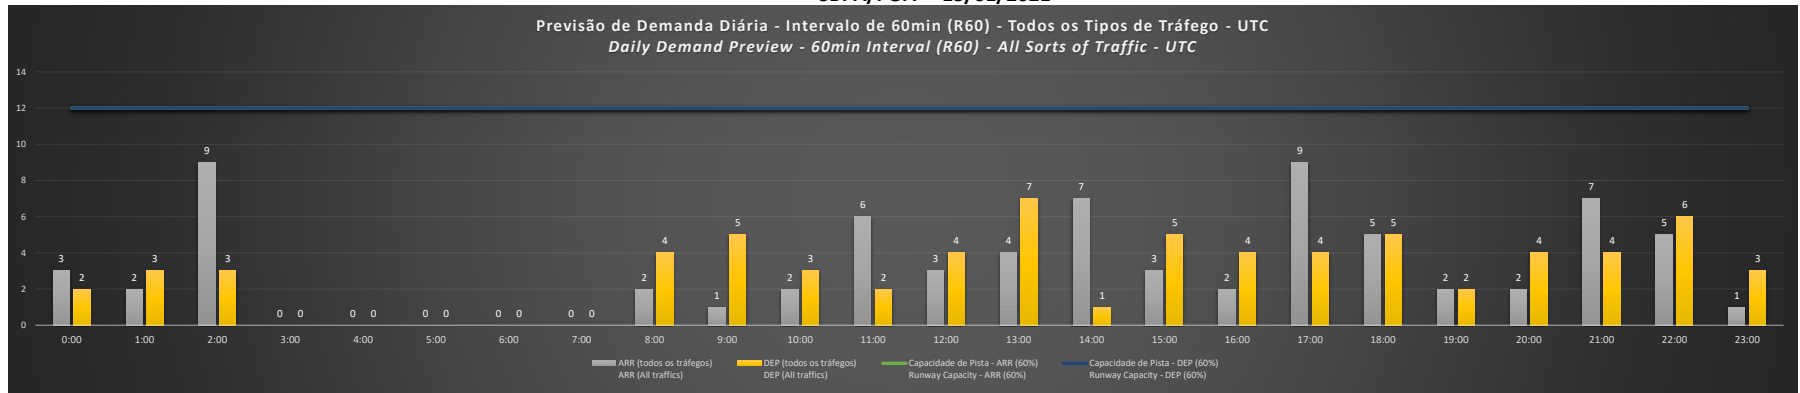

SBPA/POA - 13/01/2021

Previsão de Demanda Diária - Intervalo de 60min (R60) - Todos os Tipos de Tráfego - UTC
 Daily Demand Preview - 60min Interval (R60) - All Sorts of Traffic - UTC

SBPA/POA - 14/01/2021

Previsão de Demanda Diária - Intervalo de 60min (R60) - Todos os Tipos de Tráfego - UTC
 Daily Demand Preview - 60min Interval (R60) - All Sorts of Traffic - UTC

SBPA/POA - 15/01/2021

SBPA/POA - 16/01/2021