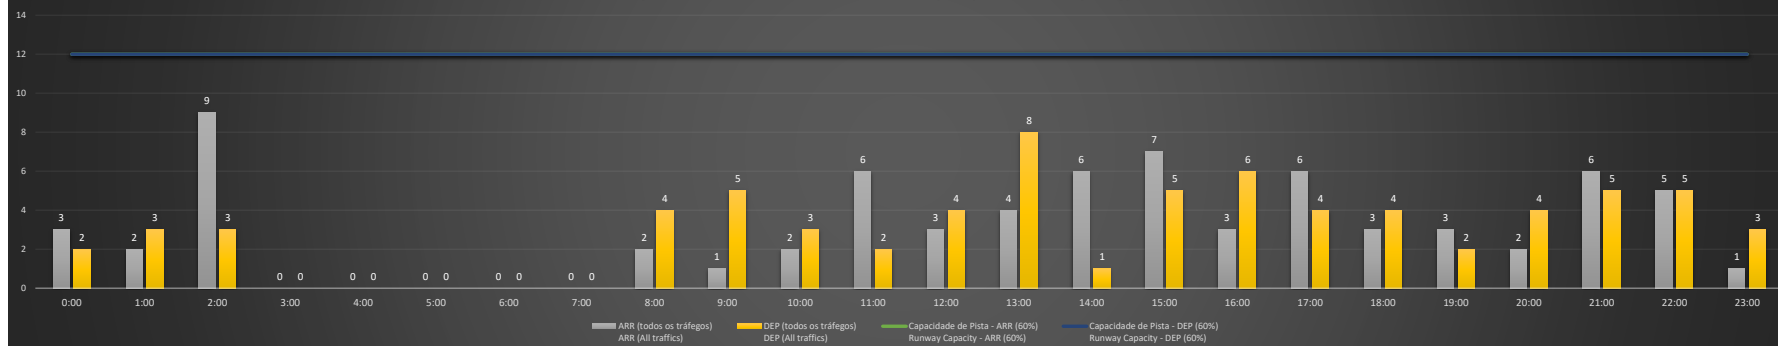

SBPA/POA - 10/01/2021

Previsão de Demanda Diária - Intervalo de 60min (R60) - Todos os Tipos de Tráfego - UTC
 Daily Demand Preview - 60min Interval (R60) - All Sorts of Traffic - UTC

SBPA/POA - 11/01/2021

Previsão de Demanda Diária - Intervalo de 60min (R60) - Todos os Tipos de Tráfego - UTC
 Daily Demand Preview - 60min Interval (R60) - All Sorts of Traffic - UTC

SBPA/POA - 12/01/2021

Previsão de Demanda Diária - Intervalo de 60min (R60) - Todos os Tipos de Tráfego - UTC
 Daily Demand Preview - 60min Interval (R60) - All Sorts of Traffic - UTC

SBPA/POA - 13/01/2021

Previsão de Demanda Diária - Intervalo de 60min (R60) - Todos os Tipos de Tráfego - UTC
 Daily Demand Preview - 60min Interval (R60) - All Sorts of Traffic - UTC

SBPA/POA - 14/01/2021

Previsão de Demanda Diária - Intervalo de 60min (R60) - Todos os Tipos de Tráfego - UTC
 Daily Demand Preview - 60min Interval (R60) - All Sorts of Traffic - UTC

SBPA/POA - 15/01/2021

SBPA/POA - 16/01/2021