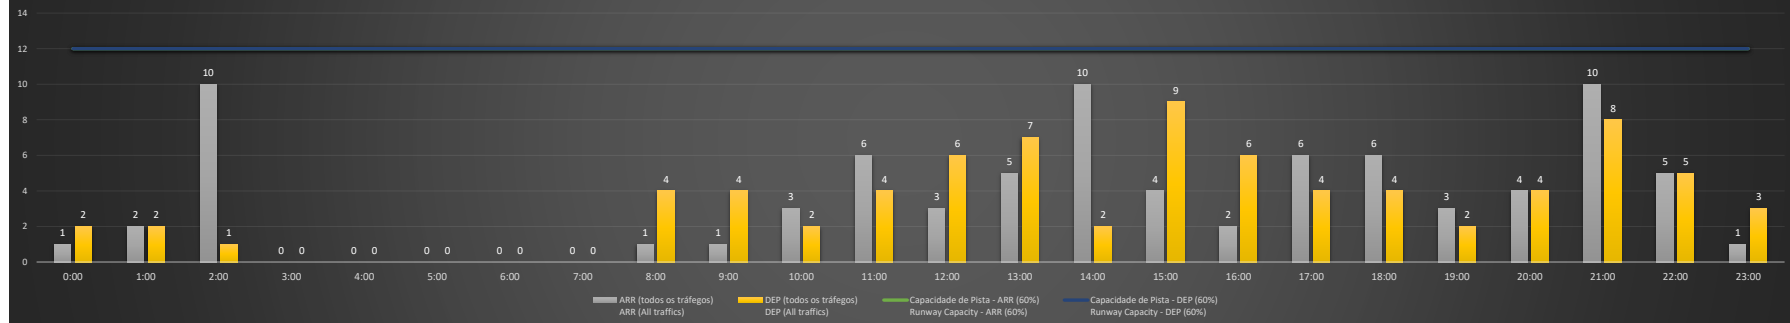

SBPA/POA - 11/01/2021

Previsão de Demanda Diária - Intervalo de 60min (R60) - Todos os Tipos de Tráfego - UTC
Daily Demand Preview - 60min Interval (R60) - All Sorts of Traffic - UTC