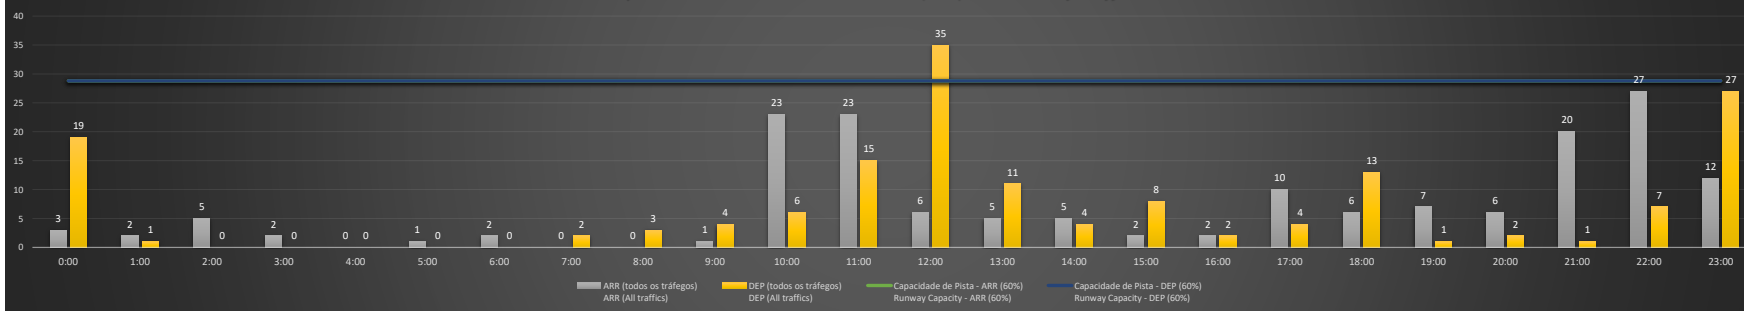

SBBR/BSB - 11/01/2021

Previsão de Demanda Diária - Intervalo de 60min (R60) - Todos os Tipos de Tráfego - UTC
Daily Demand Preview - 60min Interval (R60) - All Sorts of Traffic - UTC