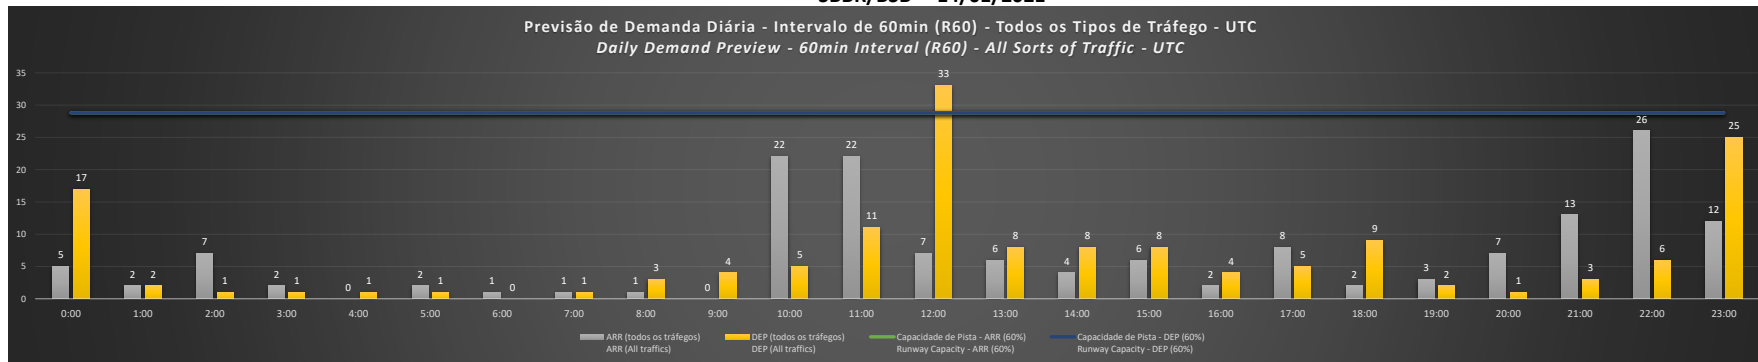

SBBR/BSB - 14/01/2021