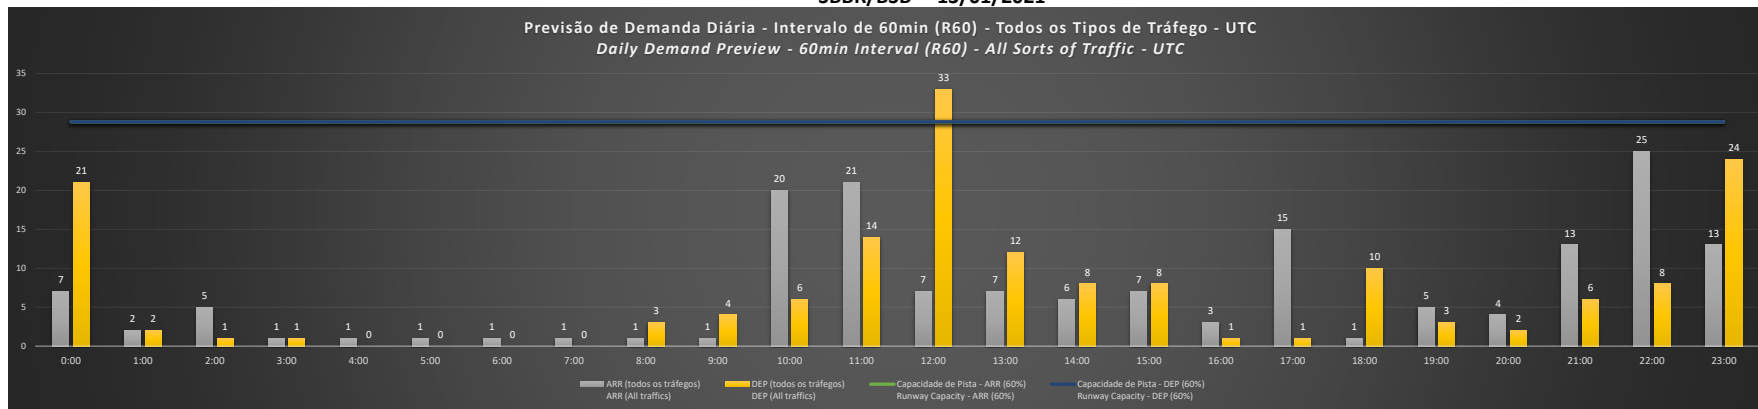

SBBR/BSB - 13/01/2021