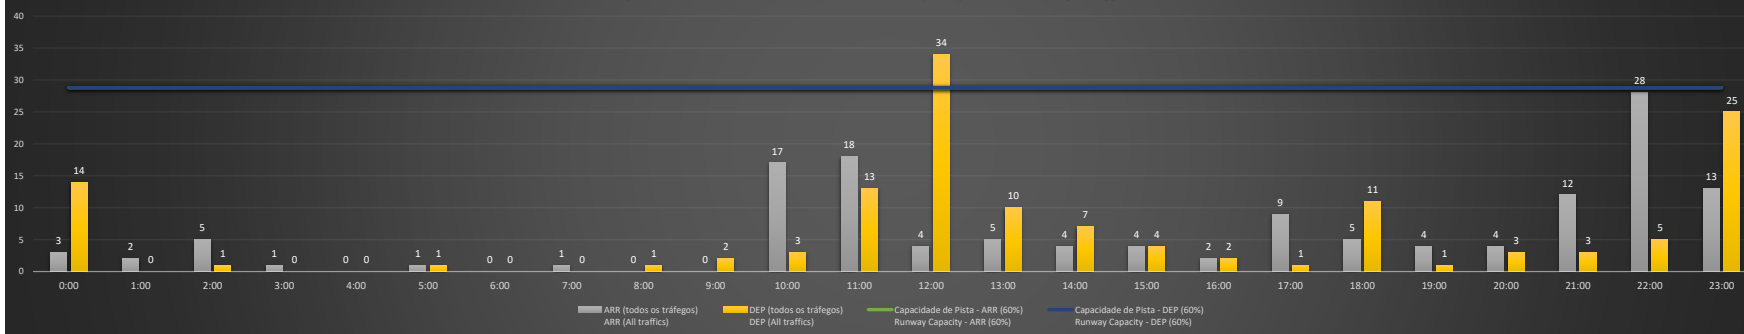

Weekly Overview - Recommended Flight Inspection Schedule

	0:00	1:00	2:00	3:00	4:00	5:00	6:00	7:00	8:00	9:00	10:00	11:00	12:00	13:00	14:00	15:00	16:00	17:00	18:00	19:00	20:00	21:00	22:00	23:00	
10/01/2021	A/D	A/D	A/D	A/D	A/D	A/D	A/D	A/D	A/D	A/D	A/D	A/D	A	A/D	A/D	A/D	A/D	A/D	A/D	A/D	A/D	A/D	A/D	A/D	A/D
11/01/2021	A/D	A/D	A/D	A/D	A/D	A/D	A/D	A/D	A/D	A/D	A/D	A/D	A	A/D	A/D	A/D	A/D	A/D	A/D	A/D	A/D	A/D	A/D	A/D	A/D
12/01/2021	A/D	A/D	A/D	A/D	A/D	A/D	A/D	A/D	A/D	A/D	A/D	A/D	A	A/D	A/D	A/D	A/D	A/D	A/D	A/D	A/D	A/D	A/D	A/D	A/D
13/01/2021	A/D	A/D	A/D	A/D	A/D	A/D	A/D	A/D	A/D	A/D	A/D	A/D	A	A/D	A/D	A/D	A/D	A/D	A/D	A/D	A/D	A/D	A/D	A/D	A/D
14/01/2021	A/D	A/D	A/D	A/D	A/D	A/D	A/D	A/D	A/D	A/D	A/D	A/D	A	A/D	A/D	A/D	A/D	A/D	A/D	A/D	A/D	A/D	A/D	A/D	A/D
15/01/2021	A/D	A/D	A/D	A/D	A/D	A/D	A/D	A/D	A/D	A/D	A/D	A/D	A	A/D	A/D	A/D	A/D	A/D	A/D	A/D	A/D	A/D	A/D	A/D	A/D
16/01/2021	A/D	A/D	A/D	A/D	A/D	A/D	A/D	A/D	A/D	A/D	A/D	A/D	A	A/D	A/D	A/D	A/D	A/D	A/D	A/D	A/D	A/D	A/D	A/D	A/D

A - Horário Recomendado para Inspeção em Voo (aproximação somente)
Recommended Flight Inspection Schedule (approach only)

NR - Horário Não Recomendado para Inspeção em Voo
Not Recommended Flight Inspection Schedule

D - Horário Recomendado para Inspeção em Voo (decolagem somente)
Recommended Flight Inspection Schedule (departure only)

SBBR/BSB - 10/01/2021

Previsão de Demanda Diária - Intervalo de 60min (R60) - Todos os Tipos de Tráfego - UTC
Daily Demand Preview - 60min Interval (R60) - All Sorts of Traffic - UTC