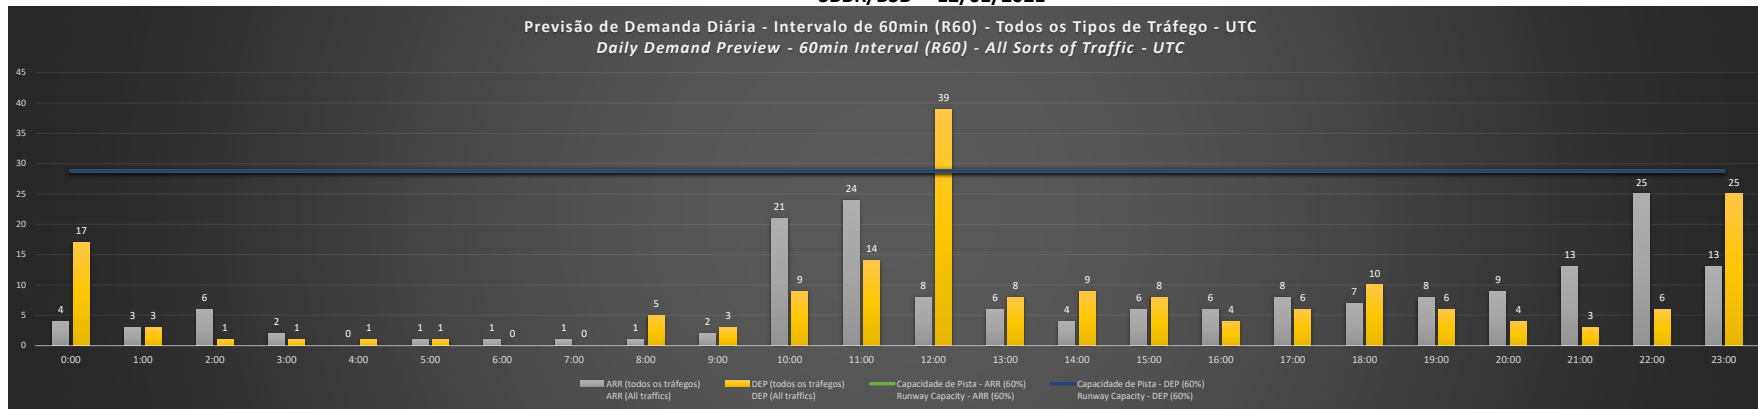

SBBR/BSB - 12/01/2021