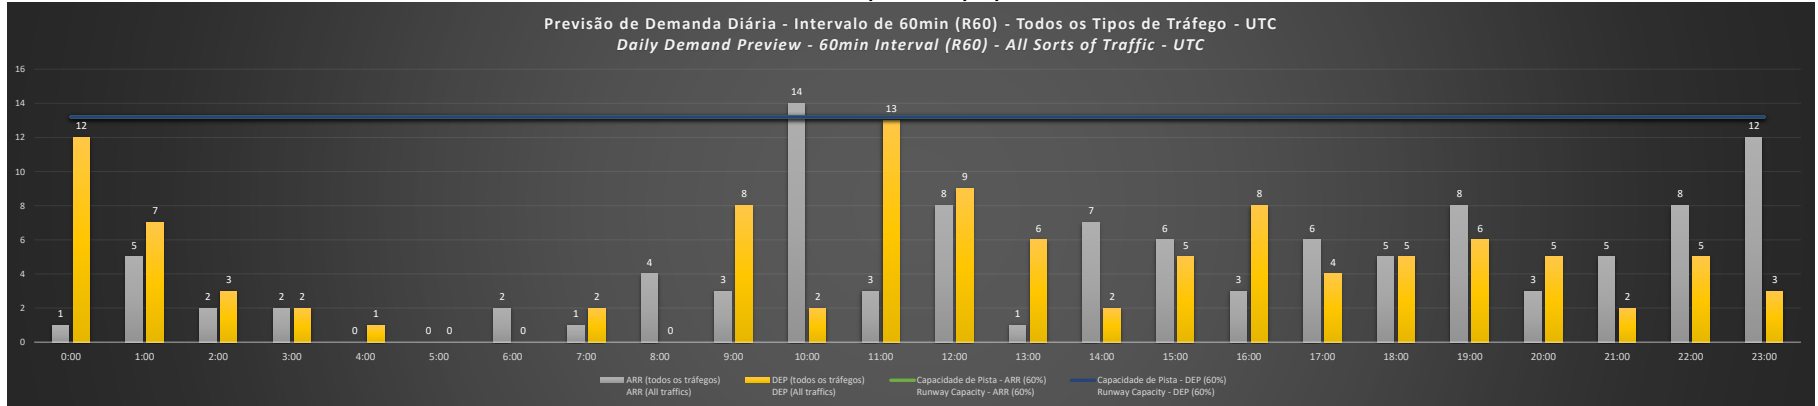

**A/D** - Horário Recomendado para Inspeção em Voo (aproximação e decolagem)  
 Recommended Flight Inspection Schedule (approach and departure)

**A** - Horário Recomendado para Inspeção em Voo (aproximação somente)  
 Recommended Flight Inspection Schedule (approach only)

**NR** - Horário Não Recomendado para Inspeção em Voo  
 Not Recommended Flight Inspection Schedule

**D** - Horário Recomendado para Inspeção em Voo (decolagem somente)  
 Recommended Flight Inspection Schedule (departure only)

SBCF/CNF - 10/01/2021

SBCF/CNF - 11/01/2021

**SBCF/CNF - 12/01/2021**

**SBCF/CNF - 13/01/2021**

**SBCF/CNF - 14/01/2021**

SBCF/CNF - 15/01/2021

SBCF/CNF - 16/01/2021