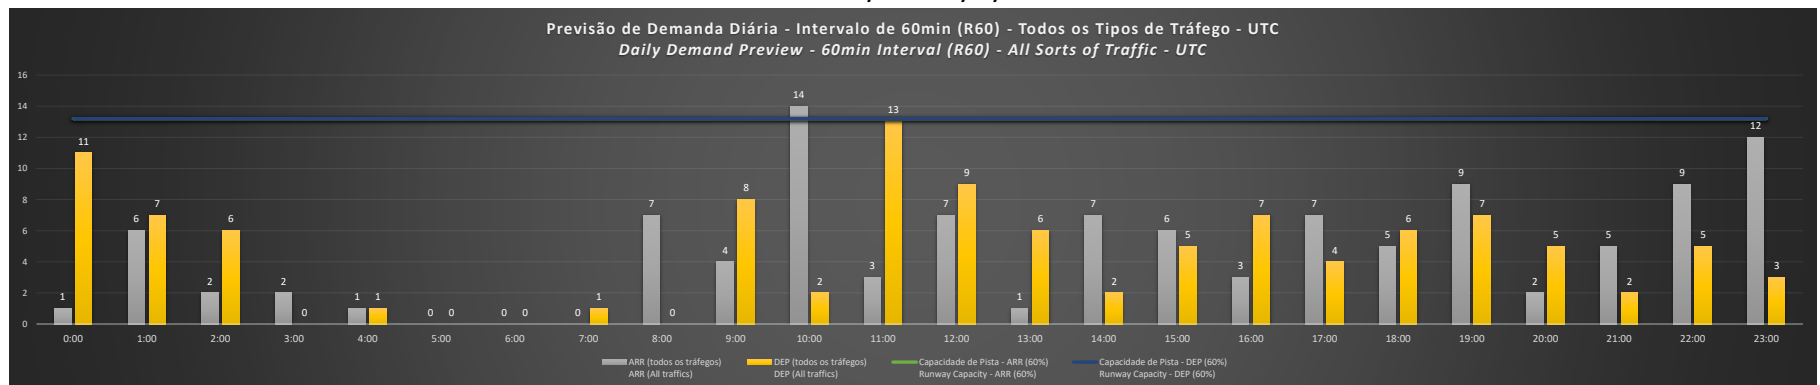

SBCF/CNF - 11/01/2021