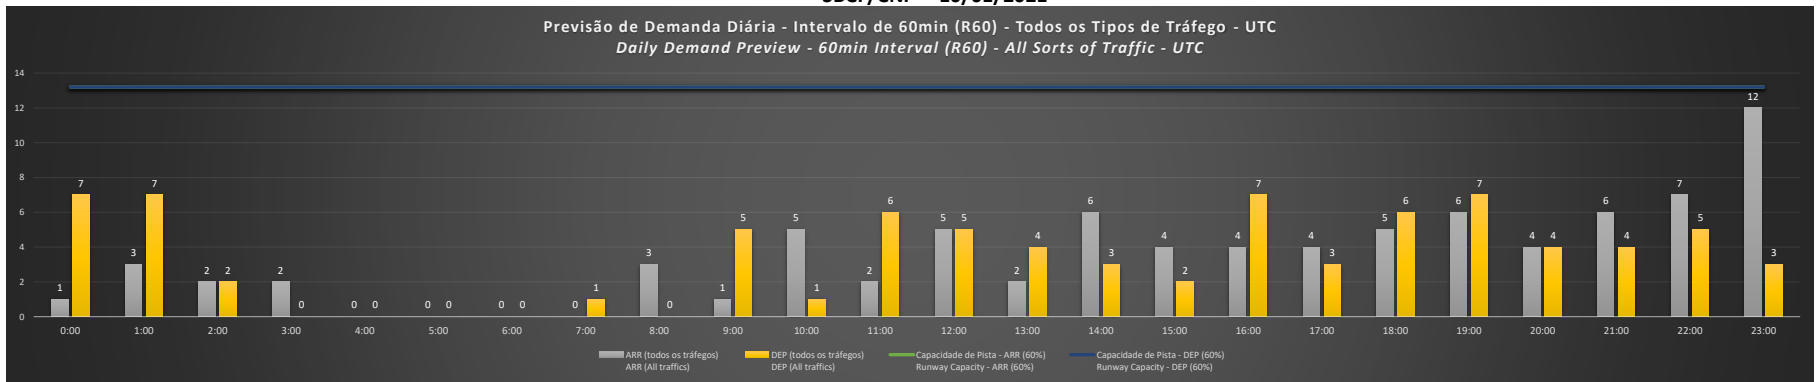

Weekly Overview - Recommended Flight Inspection Schedule

	0:00	1:00	2:00	3:00	4:00	5:00	6:00	7:00	8:00	9:00	10:00	11:00	12:00	13:00	14:00	15:00	16:00	17:00	18:00	19:00	20:00	21:00	22:00	23:00
10/01/2021	A/D	A/D	A/D	A/D	A/D	A/D	A/D	A/D	A/D	A/D	A/D	A/D	A/D	A/D	A/D	A/D	A/D	A/D	A/D	A/D	A/D	A/D	A/D	A/D
11/01/2021	A/D	A/D	A/D	A/D	A/D	A/D	A/D	A/D	A/D	A/D	D	A/D	A/D	A/D	A/D	A/D	A/D	A/D	A/D	A/D	A/D	A/D	A/D	A/D
12/01/2021	A/D	A/D	A/D	A/D	A/D	A/D	A/D	A/D	A/D	A/D	D	A/D	A/D	A/D	A/D	A/D	A/D	A/D	A/D	A/D	A/D	A/D	A/D	A/D
13/01/2021	A/D	A/D	A/D	A/D	A/D	A/D	A/D	A/D	A/D	A/D	D	A/D	A/D	A/D	A/D	A/D	A/D	A/D	A/D	A/D	A/D	A/D	A/D	A/D
14/01/2021	A/D	A/D	A/D	A/D	A/D	A/D	A/D	A/D	A/D	A/D	D	A/D	A/D	A/D	A/D	A/D	A/D	A/D	A/D	A/D	A/D	A/D	A/D	A/D
15/01/2021	A/D	A/D	A/D	A/D	A/D	A/D	A/D	A/D	A/D	A/D	D	A/D	A/D	A/D	A/D	A/D	A/D	A/D	A/D	A/D	A/D	A/D	A/D	A/D
16/01/2021	A/D	A/D	A/D	A/D	A/D	A/D	A/D	A/D	A/D	A/D	D	A	A/D	A/D	A/D	A/D	A/D	A/D	A/D	A/D	A/D	A/D	A/D	A/D

A/D - Horário Recomendado para Inspeção em Voo (aproximação e decolagem)
Recommended Flight Inspection Schedule (approach and departure)

A - Horário Recomendado para Inspeção em Voo (aproximação somente)
Recommended Flight Inspection Schedule (approach only)

NR - Horário Não Recomendado para Inspeção em Voo
Not Recommended Flight Inspection Schedule

D - Horário Recomendado para Inspeção em Voo (decolagem somente)
Recommended Flight Inspection Schedule (departure only)

SBCF/CNF - 10/01/2021