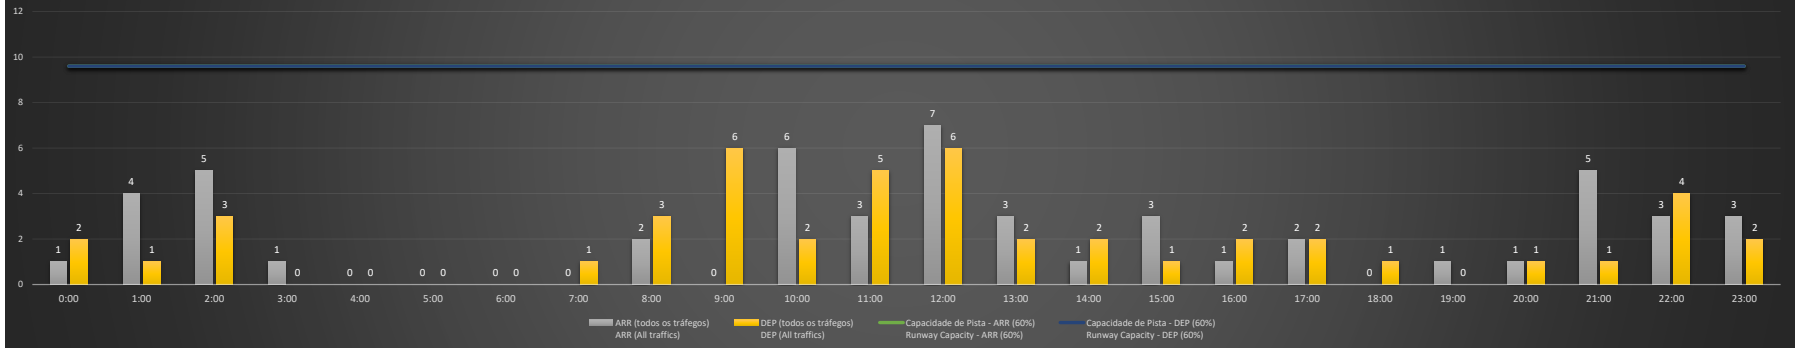

SBCT/CWB - 10/01/2021

Previsão de Demanda Diária - Intervalo de 60min (R60) - Todos os Tipos de Tráfego - UTC
 Daily Demand Preview - 60min Interval (R60) - All Sorts of Traffic - UTC

SBCT/CWB - 11/01/2021

Previsão de Demanda Diária - Intervalo de 60min (R60) - Todos os Tipos de Tráfego - UTC
 Daily Demand Preview - 60min Interval (R60) - All Sorts of Traffic - UTC

SBCT/CWB - 12/01/2021

Previsão de Demanda Diária - Intervalo de 60min (R60) - Todos os Tipos de Tráfego - UTC
 Daily Demand Preview - 60min Interval (R60) - All Sorts of Traffic - UTC

SBCT/CWB - 13/01/2021

Previsão de Demanda Diária - Intervalo de 60min (R60) - Todos os Tipos de Tráfego - UTC
 Daily Demand Preview - 60min Interval (R60) - All Sorts of Traffic - UTC

SBCT/CWB - 14/01/2021

Previsão de Demanda Diária - Intervalo de 60min (R60) - Todos os Tipos de Tráfego - UTC
 Daily Demand Preview - 60min Interval (R60) - All Sorts of Traffic - UTC

SBCT/CWB - 15/01/2021

SBCT/CWB - 16/01/2021