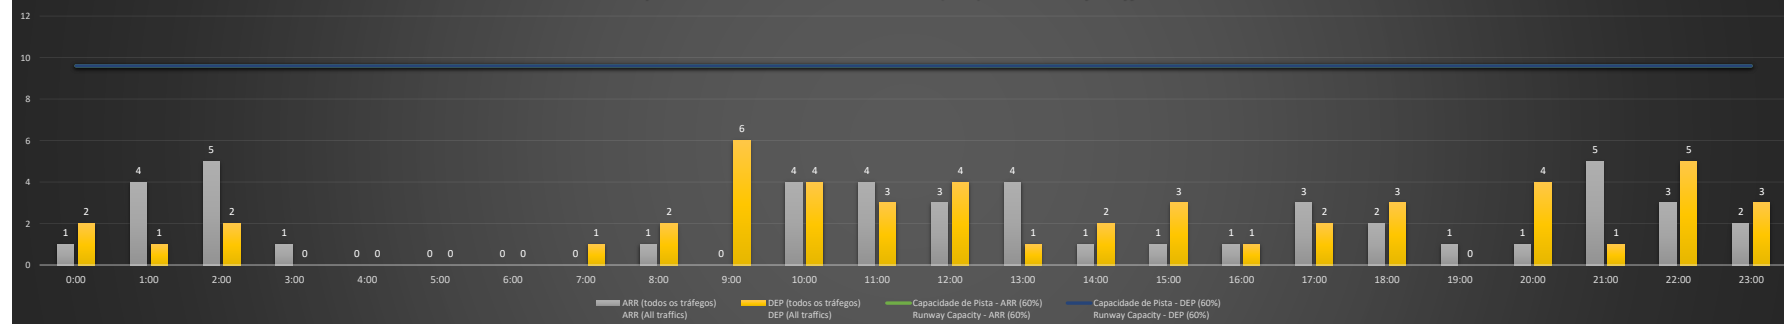

SBCT/CWB - 11/01/2021

Previsão de Demanda Diária - Intervalo de 60min (R60) - Todos os Tipos de Tráfego - UTC
Daily Demand Preview - 60min Interval (R60) - All Sorts of Traffic - UTC