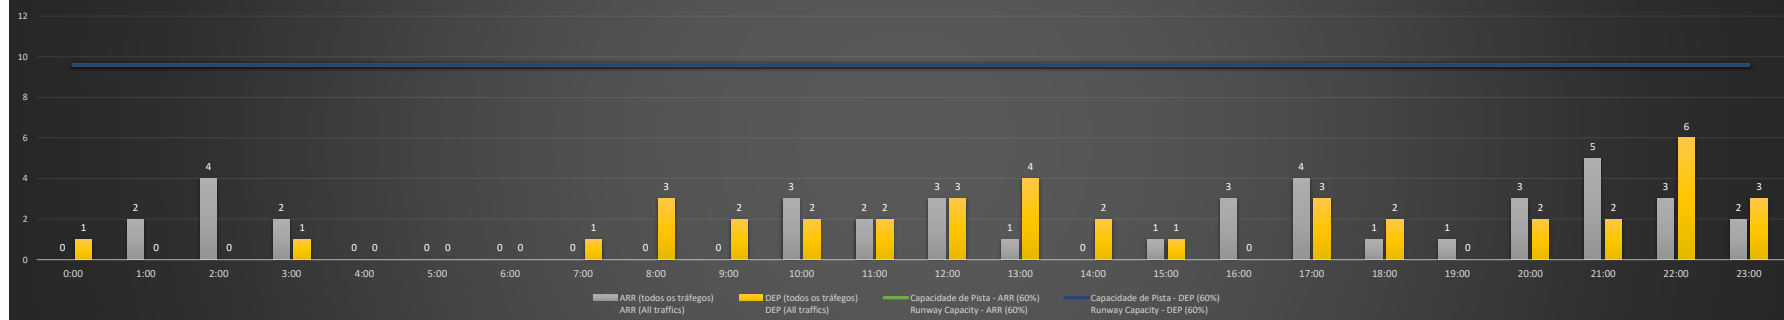

Weekly Overview - Recommended Flight Inspection Schedule

	0:00	1:00	2:00	3:00	4:00	5:00	6:00	7:00	8:00	9:00	10:00	11:00	12:00	13:00	14:00	15:00	16:00	17:00	18:00	19:00	20:00	21:00	22:00	23:00
10/01/2021	A/D	A/D	A/D	A/D	A/D	A/D	A/D	A/D	A/D	A/D	A/D	A/D	A/D	A/D	A/D	A/D	A/D	A/D	A/D	A/D	A/D	A/D	A/D	A/D
11/01/2021	A/D	A/D	A/D	A/D	A/D	A/D	A/D	A/D	A/D	A/D	A/D	A/D	A/D	A/D	A/D	A/D	A/D	A/D	A/D	A/D	A/D	A/D	A/D	A/D
12/01/2021	A/D	A/D	A/D	A/D	A/D	A/D	A/D	A/D	A/D	A/D	A/D	A/D	A/D	A/D	A/D	A/D	A/D	A/D	A/D	A/D	A/D	A/D	A/D	A/D
13/01/2021	A/D	A/D	A/D	A/D	A/D	A/D	A/D	A/D	A/D	A/D	A/D	A/D	A/D	A/D	A/D	A/D	A/D	A/D	A/D	A/D	A/D	A/D	A/D	A/D
14/01/2021	A/D	A/D	A/D	A/D	A/D	A/D	A/D	A/D	A/D	A/D	A/D	A/D	A/D	A/D	A/D	A/D	A/D	A/D	A/D	A/D	A/D	A/D	A/D	A/D
15/01/2021	A/D	A/D	A/D	A/D	A/D	A/D	A/D	A/D	A/D	A/D	A/D	A/D	A/D	A/D	A/D	A/D	A/D	A/D	A/D	A/D	A/D	A/D	A/D	A/D
16/01/2021	A/D	A/D	A/D	A/D	A/D	A/D	A/D	A/D	A/D	A/D	A/D	A/D	A/D	A/D	A/D	A/D	A/D	A/D	A/D	A/D	A/D	A/D	A/D	A/D

A - Horário Recomendado para Inspeção em Voo (aproximação somente)
Recommended Flight Inspection Schedule (approach only)

NR - Horário Não Recomendado para Inspeção em Voo
Not Recommended Flight Inspection Schedule

D - Horário Recomendado para Inspeção em Voo (decolagem somente)
Recommended Flight Inspection Schedule (departure only)

SBCT/CWB - 10/01/2021

Previsão de Demanda Diária - Intervalo de 60min (R60) - Todos os Tipos de Tráfego - UTC
Daily Demand Preview - 60min Interval (R60) - All Sorts of Traffic - UTC