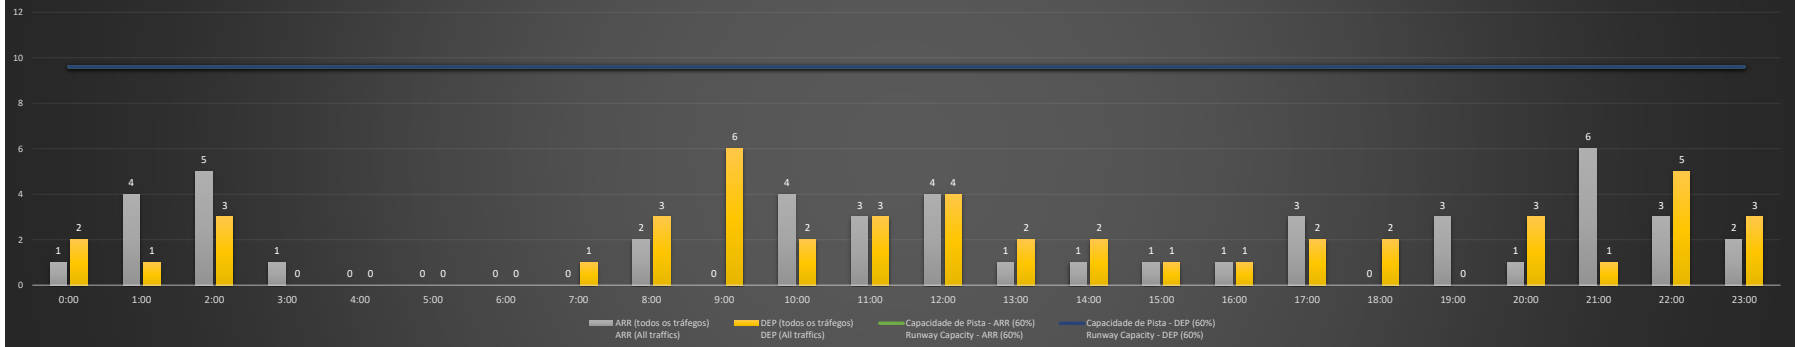

SBCT/CWB - 14/01/2021

Previsão de Demanda Diária - Intervalo de 60min (R60) - Todos os Tipos de Tráfego - UTC
Daily Demand Preview - 60min Interval (R60) - All Sorts of Traffic - UTC