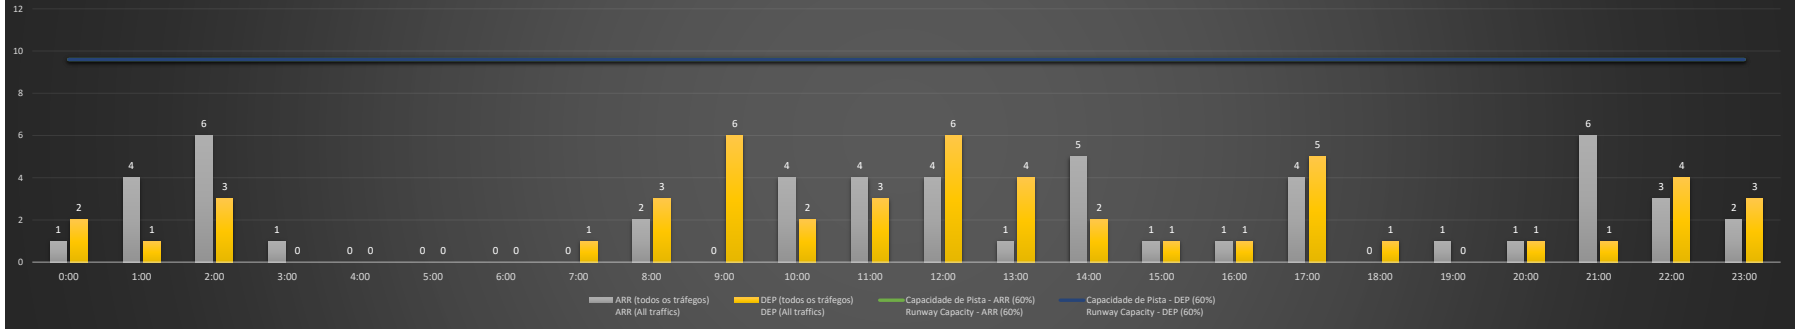

NR - Horário Não Recomendado para Inspeção em Voo
 Not Recommended Flight Inspection Schedule

D - Horário Recomendado para Inspeção em Voo (decolagem somente)
 Recommended Flight Inspection Schedule (departure only)

SBCT/CWB - 10/01/2021

Previsão de Demanda Diária - Intervalo de 60min (R60) - Todos os Tipos de Tráfego - UTC
 Daily Demand Preview - 60min Interval (R60) - All Sorts of Traffic - UTC

SBCT/CWB - 11/01/2021

Previsão de Demanda Diária - Intervalo de 60min (R60) - Todos os Tipos de Tráfego - UTC
 Daily Demand Preview - 60min Interval (R60) - All Sorts of Traffic - UTC

SBCT/CWB - 12/01/2021

Previsão de Demanda Diária - Intervalo de 60min (R60) - Todos os Tipos de Tráfego - UTC
 Daily Demand Preview - 60min Interval (R60) - All Sorts of Traffic - UTC

SBCT/CWB - 13/01/2021

Previsão de Demanda Diária - Intervalo de 60min (R60) - Todos os Tipos de Tráfego - UTC
 Daily Demand Preview - 60min Interval (R60) - All Sorts of Traffic - UTC

SBCT/CWB - 14/01/2021