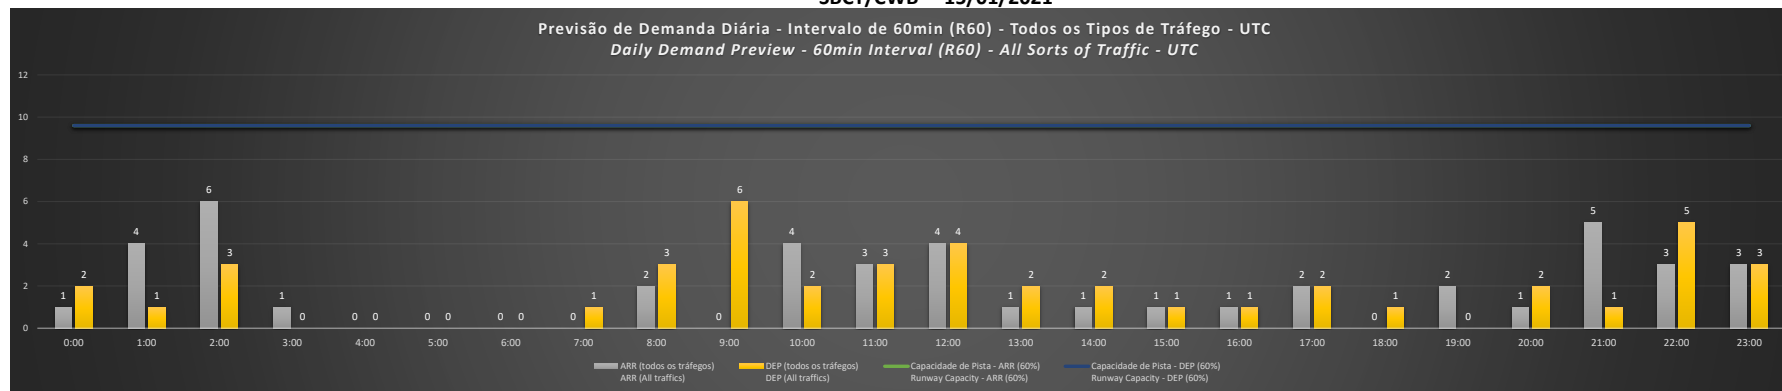

Previsão de Demanda Diária - Intervalo de 60min (R60) - Todos os Tipos de Tráfego - UTC
 Daily Demand Preview - 60min Interval (R60) - All Sorts of Traffic - UTC

SBCT/CWB - 12/01/2021

Previsão de Demanda Diária - Intervalo de 60min (R60) - Todos os Tipos de Tráfego - UTC
 Daily Demand Preview - 60min Interval (R60) - All Sorts of Traffic - UTC

SBCT/CWB - 13/01/2021

Previsão de Demanda Diária - Intervalo de 60min (R60) - Todos os Tipos de Tráfego - UTC
 Daily Demand Preview - 60min Interval (R60) - All Sorts of Traffic - UTC

SBCT/CWB - 14/01/2021

Previsão de Demanda Diária - Intervalo de 60min (R60) - Todos os Tipos de Tráfego - UTC
 Daily Demand Preview - 60min Interval (R60) - All Sorts of Traffic - UTC

SBCT/CWB - 15/01/2021

SBCT/CWB - 16/01/2021