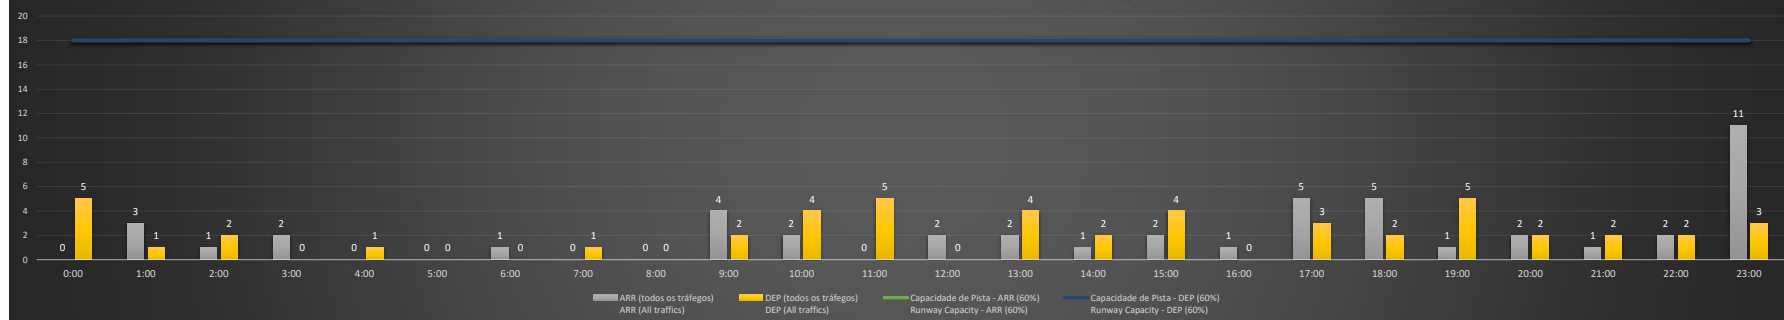

Weekly Overview - Recommended Flight Inspection Schedule

	0:00	1:00	2:00	3:00	4:00	5:00	6:00	7:00	8:00	9:00	10:00	11:00	12:00	13:00	14:00	15:00	16:00	17:00	18:00	19:00	20:00	21:00	22:00	23:00	
17/01/2021	A/D	A/D	A/D	A/D	A/D	A/D	A/D	A/D	A/D	A/D	A/D	A/D	A/D	A/D	A/D	A/D	A/D	A/D	A/D	A/D	A/D	A/D	A/D	A/D	A/D
18/01/2021	A/D	A/D	A/D	A/D	A/D	A/D	A/D	A/D	A/D	A/D	A/D	A/D	A/D	A/D	A/D	A/D	A/D	A/D	A/D	A/D	A/D	A/D	A/D	A/D	A/D
19/01/2021	A/D	A/D	A/D	A/D	A/D	A/D	A/D	A/D	A/D	A/D	A/D	A/D	A/D	A/D	A/D	A/D	A/D	A/D	A/D	A/D	A/D	A/D	A/D	A/D	A/D
20/01/2021	A/D	A/D	A/D	A/D	A/D	A/D	A/D	A/D	A/D	A/D	A/D	A/D	A/D	A/D	A/D	A/D	A/D	A/D	A/D	A/D	A/D	A/D	A/D	A/D	A/D
21/01/2021	A/D	A/D	A/D	A/D	A/D	A/D	A/D	A/D	A/D	A/D	A/D	A/D	A/D	A/D	A/D	A/D	A/D	A/D	A/D	A/D	A/D	A/D	A/D	A/D	A/D
22/01/2021	A/D	A/D	A/D	A/D	A/D	A/D	A/D	A/D	A/D	A/D	A/D	A/D	A/D	A/D	A/D	A/D	A/D	A/D	A/D	A/D	A/D	A/D	A/D	A/D	A/D
23/01/2021	A/D	A/D	A/D	A/D	A/D	A/D	A/D	A/D	A/D	A/D	A/D	A/D	A/D	A/D	A/D	A/D	A/D	A/D	A/D	A/D	A/D	A/D	A/D	A/D	A/D

A - Horário Recomendado para Inspeção em Voo (aproximação somente)
Recommended Flight Inspection Schedule (approach only)

NR - Horário Não Recomendado para Inspeção em Voo
Not Recommended Flight Inspection Schedule

D - Horário Recomendado para Inspeção em Voo (decolagem somente)
Recommended Flight Inspection Schedule (departure only)

SBGL/GIG - 17/01/2021

Previsão de Demanda Diária - Intervalo de 60min (R60) - Todos os Tipos de Tráfego - UTC
Daily Demand Preview - 60min Interval (R60) - All Sorts of Traffic - UTC