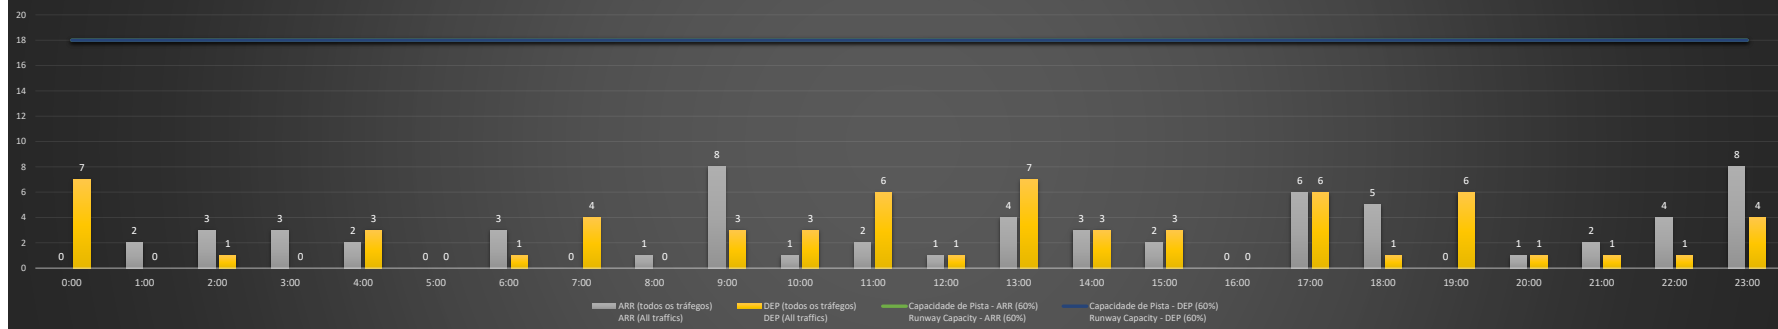

NR - Horário Não Recomendado para Inspeção em Voo
 Not Recommended Flight Inspection Schedule

D - Horário Recomendado para Inspeção em Voo (decolagem somente)
 Recommended Flight Inspection Schedule (departure only)

SBGL/GIG - 17/01/2021

Previsão de Demanda Diária - Intervalo de 60min (R60) - Todos os Tipos de Tráfego - UTC
 Daily Demand Preview - 60min Interval (R60) - All Sorts of Traffic - UTC

SBGL/GIG - 18/01/2021

Previsão de Demanda Diária - Intervalo de 60min (R60) - Todos os Tipos de Tráfego - UTC
 Daily Demand Preview - 60min Interval (R60) - All Sorts of Traffic - UTC

SBGL/GIG - 19/01/2021

Previsão de Demanda Diária - Intervalo de 60min (R60) - Todos os Tipos de Tráfego - UTC
 Daily Demand Preview - 60min Interval (R60) - All Sorts of Traffic - UTC