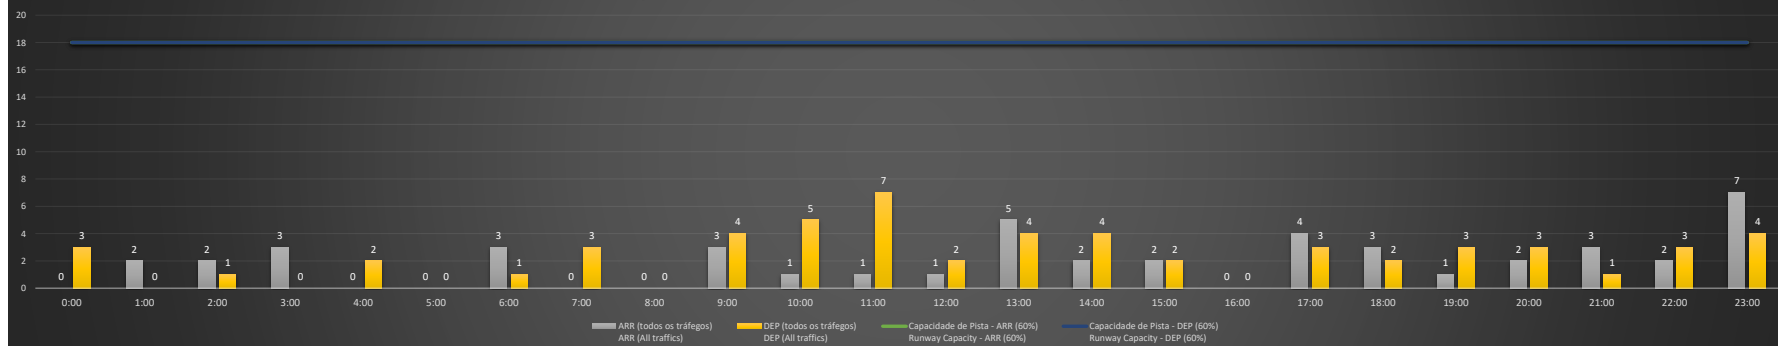

Previsão de Demanda Diária - Intervalo de 60min (R60) - Todos os Tipos de Tráfego - UTC
 Daily Demand Preview - 60min Interval (R60) - All Sorts of Traffic - UTC

SBGL/GIG - 19/01/2021

Previsão de Demanda Diária - Intervalo de 60min (R60) - Todos os Tipos de Tráfego - UTC
 Daily Demand Preview - 60min Interval (R60) - All Sorts of Traffic - UTC

SBGL/GIG - 20/01/2021

Previsão de Demanda Diária - Intervalo de 60min (R60) - Todos os Tipos de Tráfego - UTC
 Daily Demand Preview - 60min Interval (R60) - All Sorts of Traffic - UTC

SBGL/GIG - 21/01/2021

Previsão de Demanda Diária - Intervalo de 60min (R60) - Todos os Tipos de Tráfego - UTC
 Daily Demand Preview - 60min Interval (R60) - All Sorts of Traffic - UTC

SBGL/GIG - 22/01/2021

Previsão de Demanda Diária - Intervalo de 60min (R60) - Todos os Tipos de Tráfego - UTC
 Daily Demand Preview - 60min Interval (R60) - All Sorts of Traffic - UTC