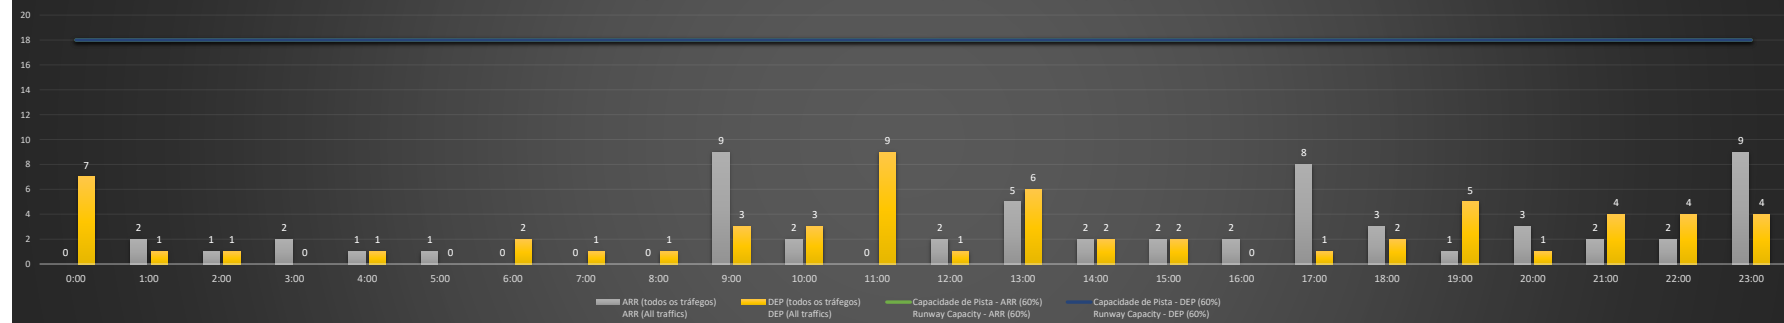

SBGL/GIG - 18/01/2021

Previsão de Demanda Diária - Intervalo de 60min (R60) - Todos os Tipos de Tráfego - UTC
Daily Demand Preview - 60min Interval (R60) - All Sorts of Traffic - UTC