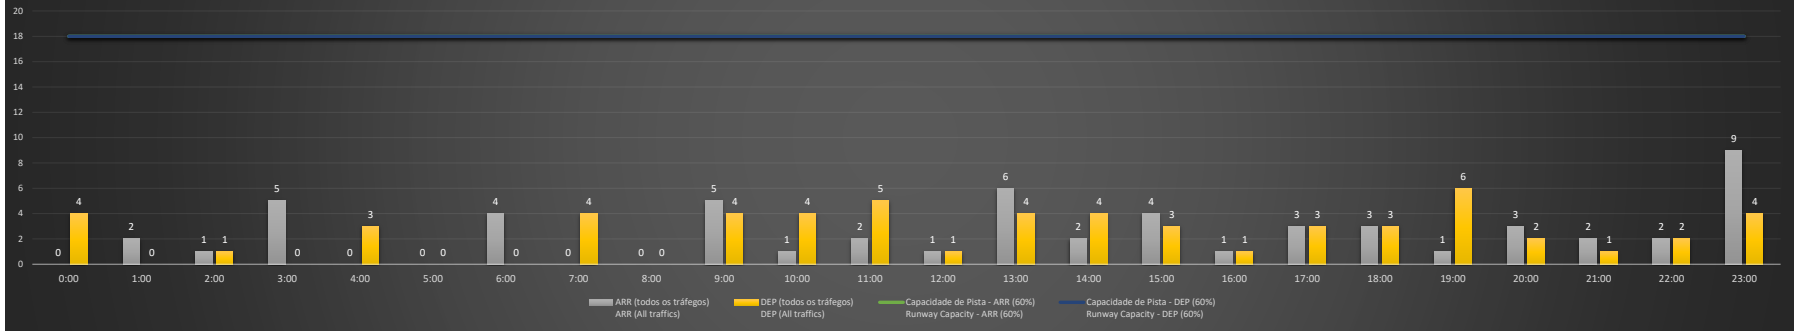

Previsão de Demanda Diária - Intervalo de 60min (R60) - Todos os Tipos de Tráfego - UTC
 Daily Demand Preview - 60min Interval (R60) - All Sorts of Traffic - UTC

SBGL/GIG - 19/01/2021

Previsão de Demanda Diária - Intervalo de 60min (R60) - Todos os Tipos de Tráfego - UTC
 Daily Demand Preview - 60min Interval (R60) - All Sorts of Traffic - UTC

SBGL/GIG - 20/01/2021

Previsão de Demanda Diária - Intervalo de 60min (R60) - Todos os Tipos de Tráfego - UTC
 Daily Demand Preview - 60min Interval (R60) - All Sorts of Traffic - UTC

SBGL/GIG - 21/01/2021

Previsão de Demanda Diária - Intervalo de 60min (R60) - Todos os Tipos de Tráfego - UTC
 Daily Demand Preview - 60min Interval (R60) - All Sorts of Traffic - UTC

SBGL/GIG - 22/01/2021

Previsão de Demanda Diária - Intervalo de 60min (R60) - Todos os Tipos de Tráfego - UTC
 Daily Demand Preview - 60min Interval (R60) - All Sorts of Traffic - UTC

SBGL/GIG - 23/01/2021

Previsão de Demanda Diária - Intervalo de 60min (R60) - Todos os Tipos de Tráfego - UTC
 Daily Demand Preview - 60min Interval (R60) - All Sorts of Traffic - UTC