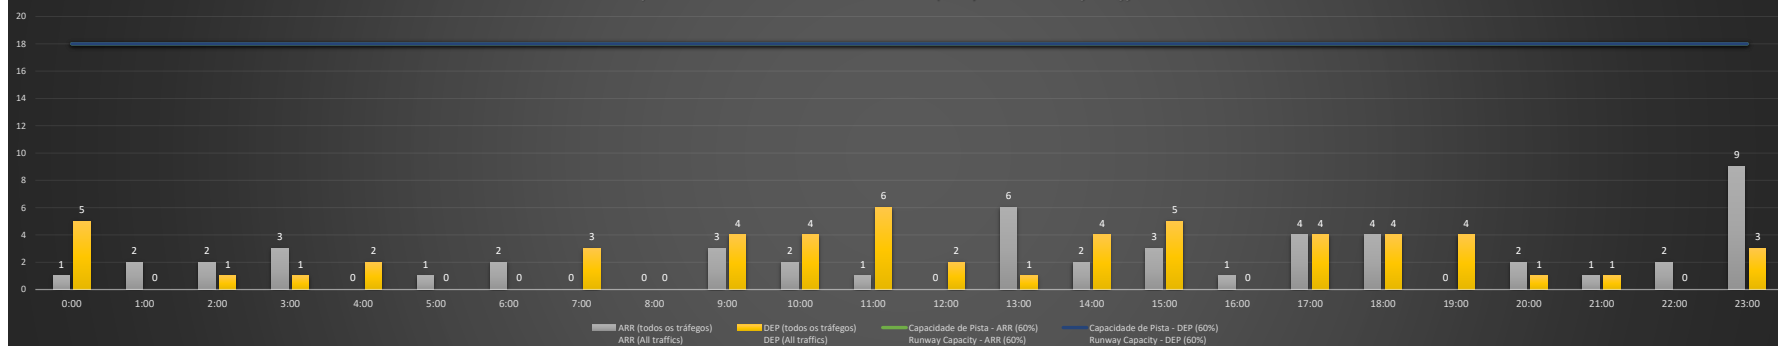

Previsão de Demanda Diária - Intervalo de 60min (R60) - Todos os Tipos de Tráfego - UTC
 Daily Demand Preview - 60min Interval (R60) - All Sorts of Traffic - UTC

SBGL/GIG - 19/01/2021

Previsão de Demanda Diária - Intervalo de 60min (R60) - Todos os Tipos de Tráfego - UTC
 Daily Demand Preview - 60min Interval (R60) - All Sorts of Traffic - UTC

SBGL/GIG - 20/01/2021

Previsão de Demanda Diária - Intervalo de 60min (R60) - Todos os Tipos de Tráfego - UTC
 Daily Demand Preview - 60min Interval (R60) - All Sorts of Traffic - UTC

SBGL/GIG - 21/01/2021

Previsão de Demanda Diária - Intervalo de 60min (R60) - Todos os Tipos de Tráfego - UTC
 Daily Demand Preview - 60min Interval (R60) - All Sorts of Traffic - UTC

SBGL/GIG - 22/01/2021

Previsão de Demanda Diária - Intervalo de 60min (R60) - Todos os Tipos de Tráfego - UTC
 Daily Demand Preview - 60min Interval (R60) - All Sorts of Traffic - UTC