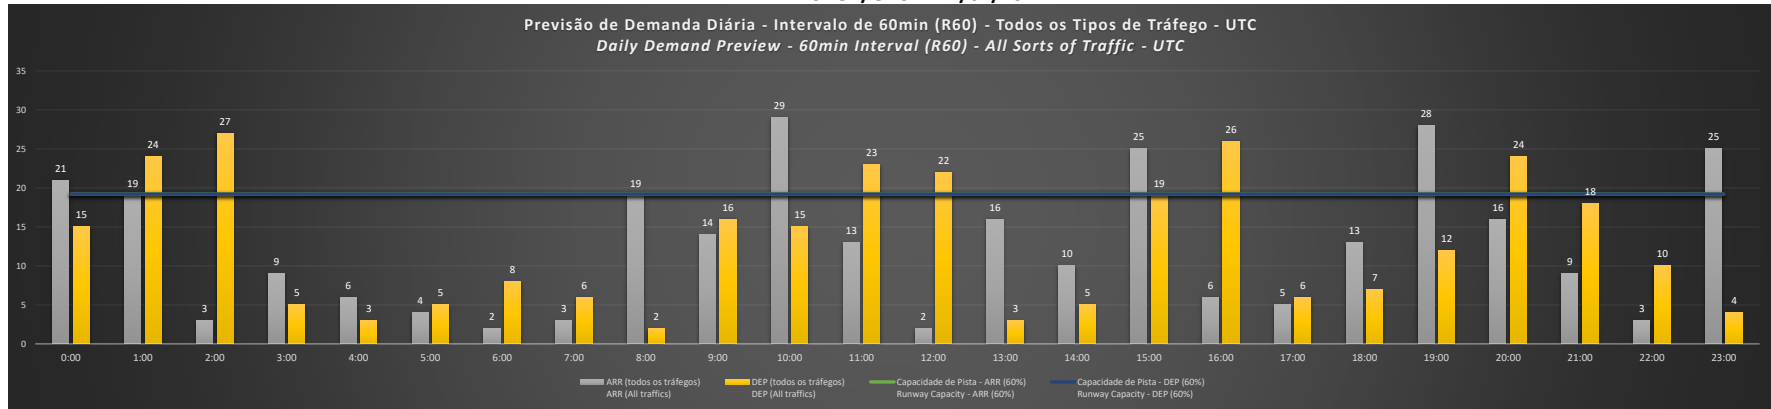

NR - Horário Não Recomendado para Inspeção em Voo
Not Recommended Flight Inspection Schedule

D - Horário Recomendado para Inspeção em Voo (decolagem somente)
Recommended Flight Inspection Schedule (departure only)

SBGR/GRU - 17/01/2021

Previsão de Demanda Diária - Intervalo de 60min (R60) - Todos os Tipos de Tráfego - UTC
Daily Demand Preview - 60min Interval (R60) - All Sorts of Traffic - UTC

SBGR/GRU - 18/01/2021

Previsão de Demanda Diária - Intervalo de 60min (R60) - Todos os Tipos de Tráfego - UTC
Daily Demand Preview - 60min Interval (R60) - All Sorts of Traffic - UTC

SBGR/GRU - 19/01/2021

SBGR/GRU - 20/01/2021

SBGR/GRU - 21/01/2021

SBGR/GRU - 22/01/2021

SBGR/GRU - 23/01/2021