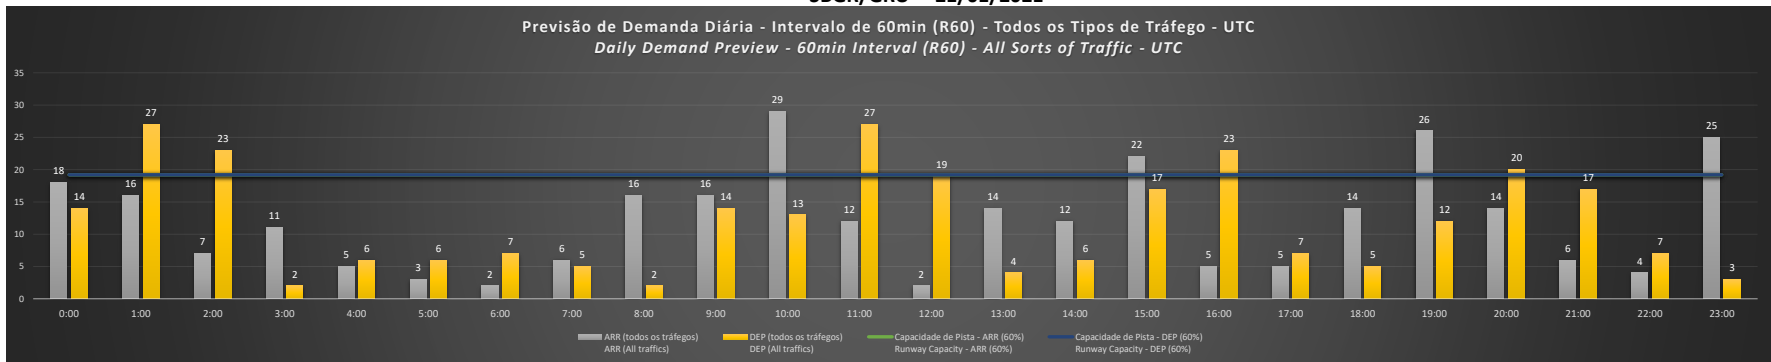

NR - Horário Não Recomendado para Inspeção em Voo
Not Recommended Flight Inspection Schedule

D - Horário Recomendado para Inspeção em Voo (decolagem somente)
Recommended Flight Inspection Schedule (departure only)

SBGR/GRU - 17/01/2021

Previsão de Demanda Diária - Intervalo de 60min (R60) - Todos os Tipos de Tráfego - UTC
Daily Demand Preview - 60min Interval (R60) - All Sorts of Traffic - UTC

SBGR/GRU - 18/01/2021

Previsão de Demanda Diária - Intervalo de 60min (R60) - Todos os Tipos de Tráfego - UTC
Daily Demand Preview - 60min Interval (R60) - All Sorts of Traffic - UTC

SBGR/GRU - 19/01/2021

SBGR/GRU - 20/01/2021

SBGR/GRU - 21/01/2021

SBGR/GRU - 22/01/2021

SBGR/GRU - 23/01/2021