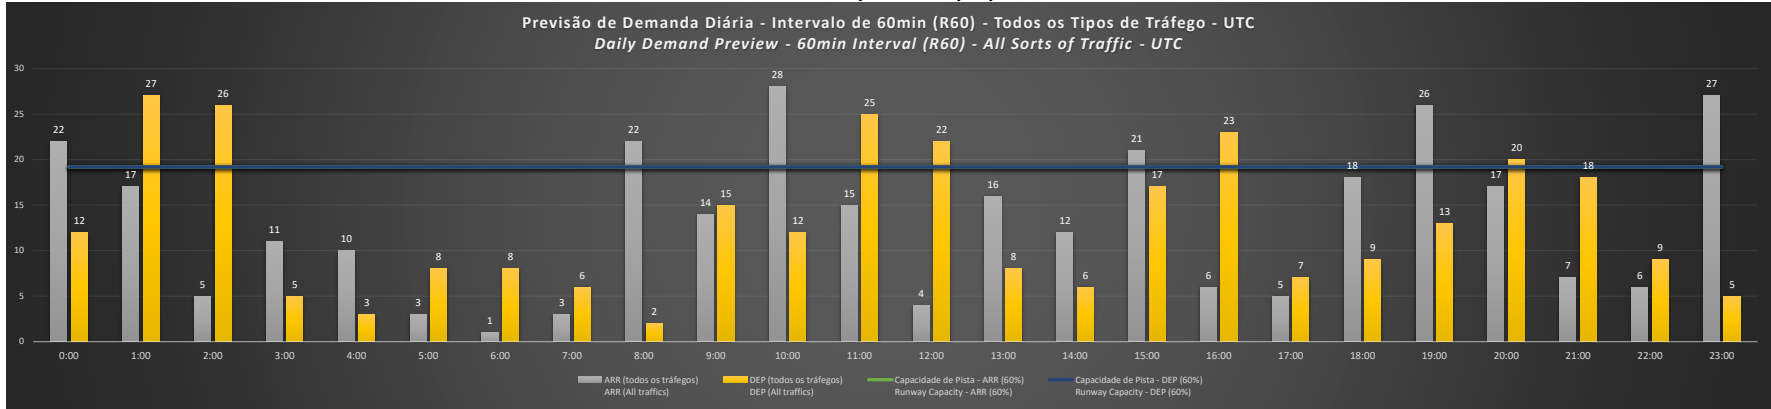

NR - Horário Não Recomendado para Inspeção em Voo
Not Recommended Flight Inspection Schedule

D - Horário Recomendado para Inspeção em Voo (decolagem somente)
Recommended Flight Inspection Schedule (departure only)

SBGR/GRU - 17/01/2021

Previsão de Demanda Diária - Intervalo de 60min (R60) - Todos os Tipos de Tráfego - UTC
Daily Demand Preview - 60min Interval (R60) - All Sorts of Traffic - UTC

SBGR/GRU - 18/01/2021

Previsão de Demanda Diária - Intervalo de 60min (R60) - Todos os Tipos de Tráfego - UTC
Daily Demand Preview - 60min Interval (R60) - All Sorts of Traffic - UTC

SBGR/GRU - 19/01/2021

SBGR/GRU - 20/01/2021