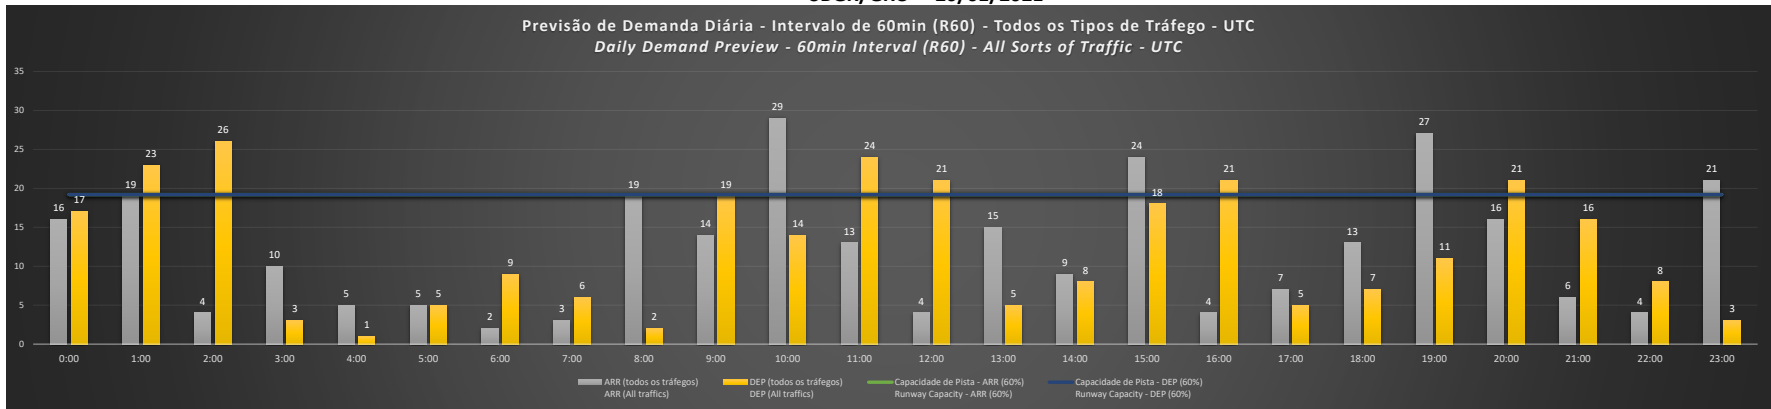

NR - Horário Não Recomendado para Inspeção em Voo
Not Recommended Flight Inspection Schedule

D - Horário Recomendado para Inspeção em Voo (decolagem somente)
Recommended Flight Inspection Schedule (departure only)

SBGR/GRU - 17/01/2021

Previsão de Demanda Diária - Intervalo de 60min (R60) - Todos os Tipos de Tráfego - UTC
Daily Demand Preview - 60min Interval (R60) - All Sorts of Traffic - UTC

SBGR/GRU - 18/01/2021

Previsão de Demanda Diária - Intervalo de 60min (R60) - Todos os Tipos de Tráfego - UTC
Daily Demand Preview - 60min Interval (R60) - All Sorts of Traffic - UTC

SBGR/GRU - 19/01/2021

SBGR/GRU - 20/01/2021

SBGR/GRU - 21/01/2021

SBGR/GRU - 22/01/2021

SBGR/GRU - 23/01/2021