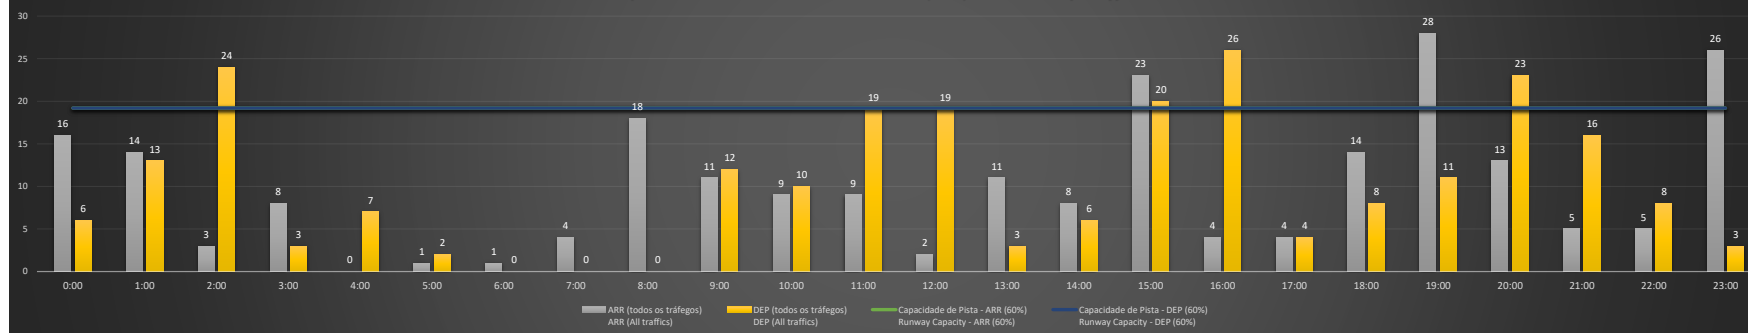

Visão Geral Semanal - Horários Recomendados para Inspeção em Voo

Weekly Overview - Recommended Flight Inspection Schedule

	0:00	1:00	2:00	3:00	4:00	5:00	6:00	7:00	8:00	9:00	10:00	11:00	12:00	13:00	14:00	15:00	16:00	17:00	18:00	19:00	20:00	21:00	22:00	23:00
17/01/2021	A/D	A/D	A	A/D	A/D	A/D	A/D	A/D	A/D	A/D	A/D	A/D	A/D	A/D	A/D	NR	A	A/D	A/D	D	A	A/D	A/D	D
18/01/2021	A/D	A	A	A/D	A/D	A/D	A/D	A/D	D	A/D	D	A	A	A/D	A/D	NR	A	A/D	A/D	D	A	A	A/D	D
19/01/2021	D	A	A	A/D	A/D	A/D	A/D	A/D	D	A/D	D	A	A	A/D	A/D	D	A	A/D	A/D	D	A	A/D	A/D	D
20/01/2021	A/D	A	A	A/D	A/D	A/D	A/D	A/D	A/D	A/D	D	A	A	A/D	A/D	D	A	A/D	A/D	D	A	A/D	A/D	D
21/01/2021	A/D	A	A	A/D	A/D	A/D	A/D	A/D	A/D	A/D	D	A	A/D	A/D	A/D	D	A	A/D	A/D	D	A	A/D	A/D	D
22/01/2021	D	A	A	A/D	A/D	A/D	A/D	A/D	A/D	A/D	D	A	A	A/D	A/D	D	A	A/D	A/D	D	A	A/D	A/D	D
23/01/2021	D	A	A	A/D	A/D	A/D	A/D	A/D	A/D	A/D	NR	A	A	A/D	A/D	D	A	A/D	A/D	D	A/D	A/D	A/D	D

A - Horário Recomendado para Inspeção em Voo (aproximação somente)
Recommended Flight Inspection Schedule (approach only)

NR - Horário Não Recomendado para Inspeção em Voo
Not Recommended Flight Inspection Schedule

D - Horário Recomendado para Inspeção em Voo (decolagem somente)
Recommended Flight Inspection Schedule (departure only)

SBGR/GRU - 17/01/2021

Previsão de Demanda Diária - Intervalo de 60min (R60) - Todos os Tipos de Tráfego - UTC
Daily Demand Preview - 60min Interval (R60) - All Sorts of Traffic - UTC