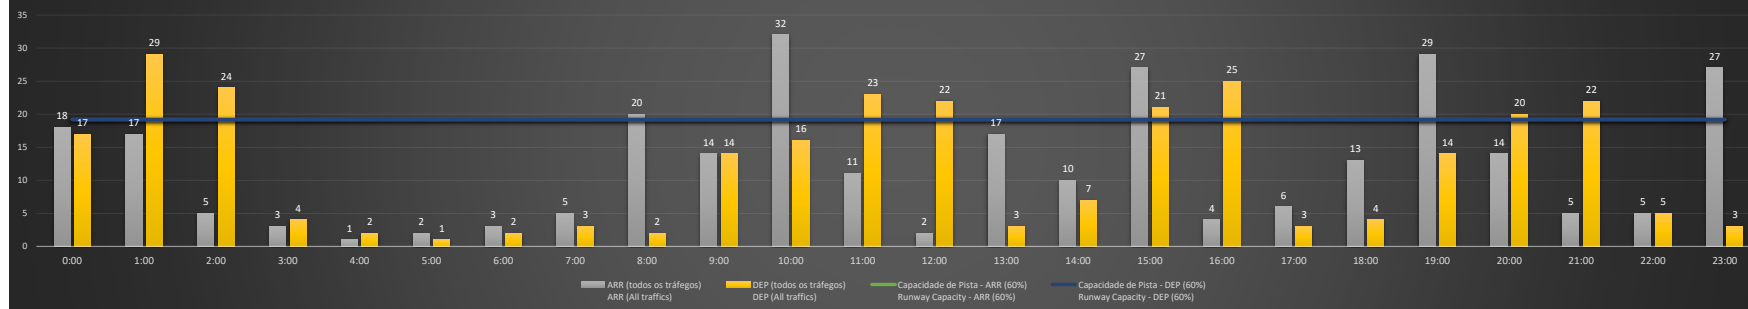

SBGR/GRU - 18/01/2021

Previsão de Demanda Diária - Intervalo de 60min (R60) - Todos os Tipos de Tráfego - UTC
Daily Demand Preview - 60min Interval (R60) - All Sorts of Traffic - UTC