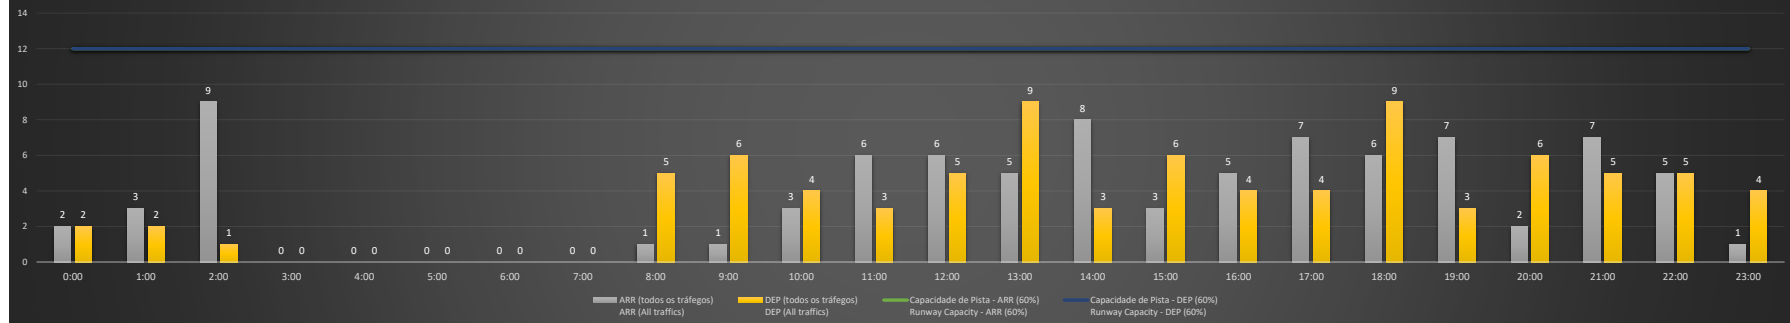

**A/D** - Horário Recomendado para Inspeção em Voo (aproximação e decolagem)  
 Recommended Flight Inspection Schedule (approach and departure)

**A** - Horário Recomendado para Inspeção em Voo (aproximação somente)  
 Recommended Flight Inspection Schedule (approach only)

**NR** - Horário Não Recomendado para Inspeção em Voo  
 Not Recommended Flight Inspection Schedule

**D** - Horário Recomendado para Inspeção em Voo (decolagem somente)  
 Recommended Flight Inspection Schedule (departure only)

SBPA/POA - 17/01/2021

Previsão de Demanda Diária - Intervalo de 60min (R60) - Todos os Tipos de Tráfego - UTC  
 Daily Demand Preview - 60min Interval (R60) - All Sorts of Traffic - UTC

SBPA/POA - 18/01/2021

Previsão de Demanda Diária - Intervalo de 60min (R60) - Todos os Tipos de Tráfego - UTC  
 Daily Demand Preview - 60min Interval (R60) - All Sorts of Traffic - UTC