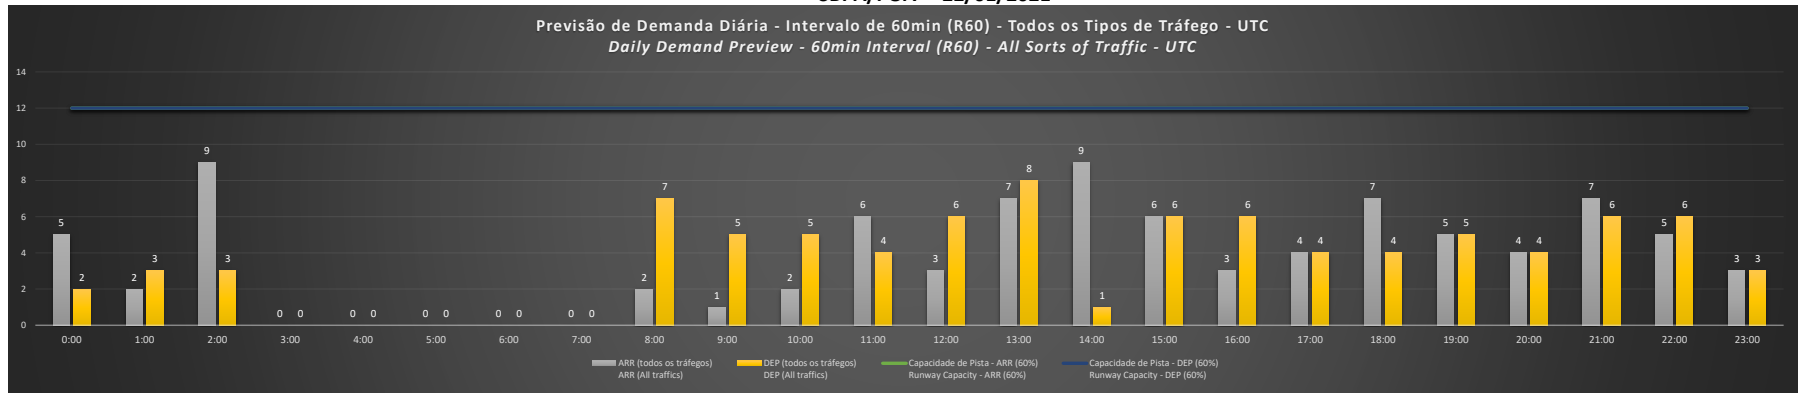

### SBPA/POA - 20/01/2021

Previsão de Demanda Diária - Intervalo de 60min (R60) - Todos os Tipos de Tráfego - UTC  
 Daily Demand Preview - 60min Interval (R60) - All Sorts of Traffic - UTC

### SBPA/POA - 21/01/2021

Previsão de Demanda Diária - Intervalo de 60min (R60) - Todos os Tipos de Tráfego - UTC  
 Daily Demand Preview - 60min Interval (R60) - All Sorts of Traffic - UTC

**SBPA/POA - 22/01/2021**