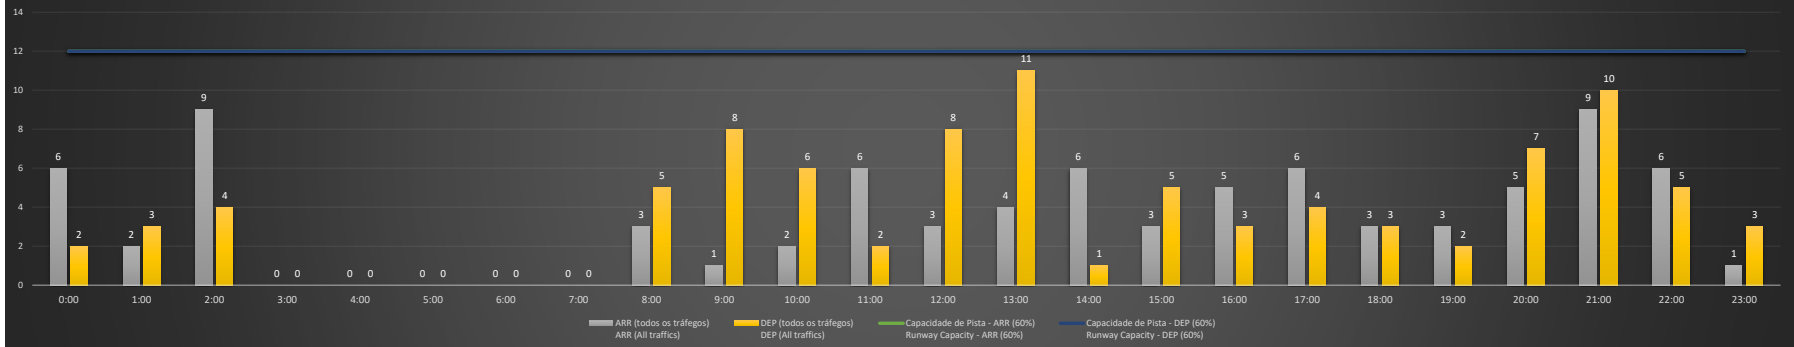

### SBPA/POA - 19/01/2021

Previsão de Demanda Diária - Intervalo de 60min (R60) - Todos os Tipos de Tráfego - UTC  
 Daily Demand Preview - 60min Interval (R60) - All Sorts of Traffic - UTC

### SBPA/POA - 20/01/2021

Previsão de Demanda Diária - Intervalo de 60min (R60) - Todos os Tipos de Tráfego - UTC  
 Daily Demand Preview - 60min Interval (R60) - All Sorts of Traffic - UTC

### SBPA/POA - 21/01/2021

Previsão de Demanda Diária - Intervalo de 60min (R60) - Todos os Tipos de Tráfego - UTC  
 Daily Demand Preview - 60min Interval (R60) - All Sorts of Traffic - UTC

**SBPA/POA - 22/01/2021**