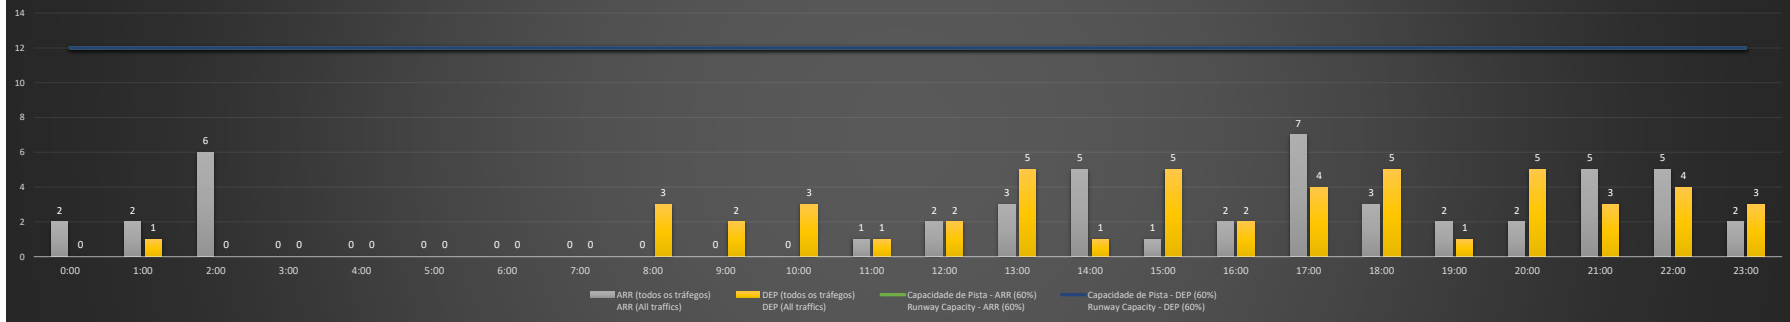

**A/D** - Horário Recomendado para Inspeção em Voo (aproximação e decolagem)  
 Recommended Flight Inspection Schedule (approach and departure)

**A** - Horário Recomendado para Inspeção em Voo (aproximação somente)  
 Recommended Flight Inspection Schedule (approach only)

**NR** - Horário Não Recomendado para Inspeção em Voo  
 Not Recommended Flight Inspection Schedule

**D** - Horário Recomendado para Inspeção em Voo (decolagem somente)  
 Recommended Flight Inspection Schedule (departure only)

SBPA/POA - 17/01/2021

Previsão de Demanda Diária - Intervalo de 60min (R60) - Todos os Tipos de Tráfego - UTC  
 Daily Demand Preview - 60min Interval (R60) - All Sorts of Traffic - UTC

SBPA/POA - 18/01/2021

Previsão de Demanda Diária - Intervalo de 60min (R60) - Todos os Tipos de Tráfego - UTC  
 Daily Demand Preview - 60min Interval (R60) - All Sorts of Traffic - UTC