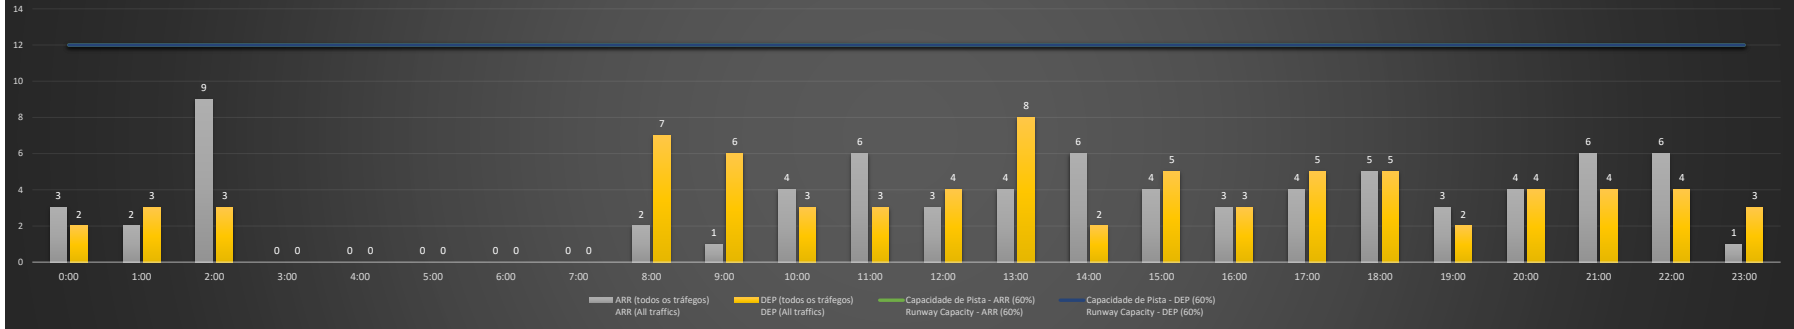

**NR** - Horário Não Recomendado para Inspeção em Voo  
 Not Recommended Flight Inspection Schedule

**D** - Horário Recomendado para Inspeção em Voo (decolagem somente)  
 Recommended Flight Inspection Schedule (departure only)

SBPA/POA - 17/01/2021

Previsão de Demanda Diária - Intervalo de 60min (R60) - Todos os Tipos de Tráfego - UTC  
 Daily Demand Preview - 60min Interval (R60) - All Sorts of Traffic - UTC

SBPA/POA - 18/01/2021

Previsão de Demanda Diária - Intervalo de 60min (R60) - Todos os Tipos de Tráfego - UTC  
 Daily Demand Preview - 60min Interval (R60) - All Sorts of Traffic - UTC

### SBPA/POA - 19/01/2021

Previsão de Demanda Diária - Intervalo de 60min (R60) - Todos os Tipos de Tráfego - UTC  
 Daily Demand Preview - 60min Interval (R60) - All Sorts of Traffic - UTC