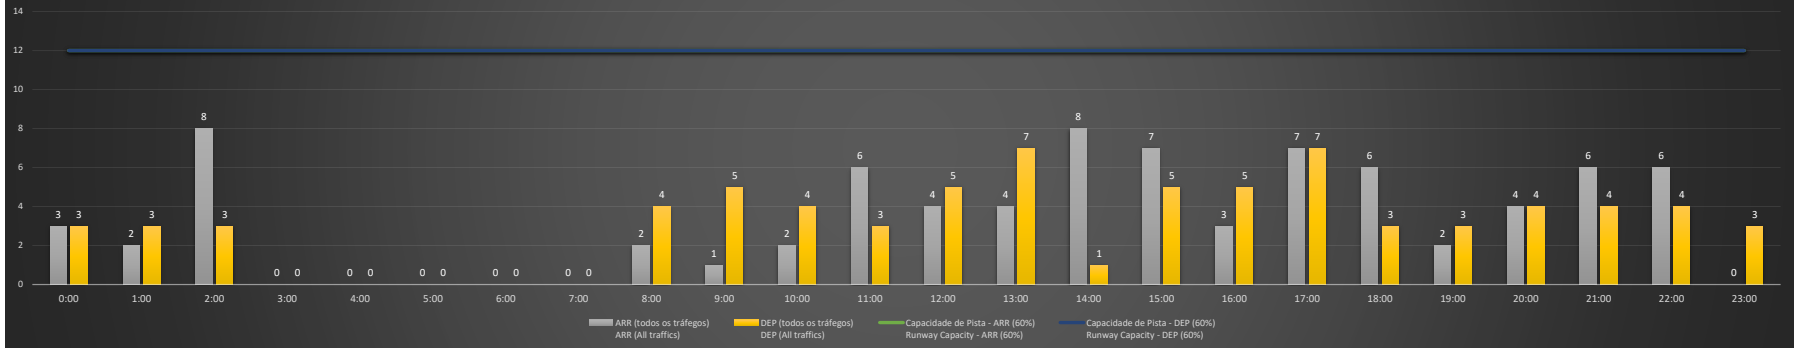

Previsão de Demanda Diária - Intervalo de 60min (R60) - Todos os Tipos de Tráfego - UTC  
 Daily Demand Preview - 60min Interval (R60) - All Sorts of Traffic - UTC

### SBPA/POA - 19/01/2021

Previsão de Demanda Diária - Intervalo de 60min (R60) - Todos os Tipos de Tráfego - UTC  
 Daily Demand Preview - 60min Interval (R60) - All Sorts of Traffic - UTC

### SBPA/POA - 20/01/2021

Previsão de Demanda Diária - Intervalo de 60min (R60) - Todos os Tipos de Tráfego - UTC  
 Daily Demand Preview - 60min Interval (R60) - All Sorts of Traffic - UTC