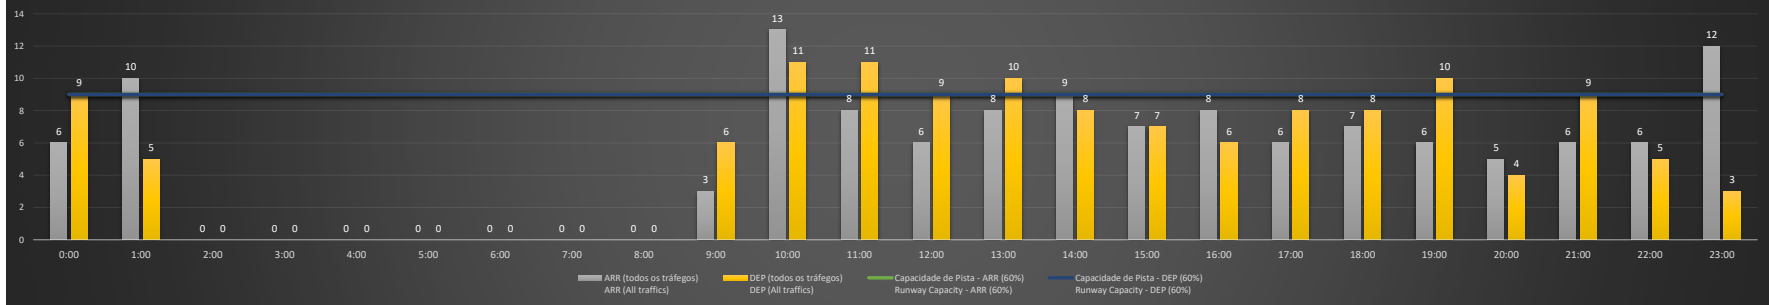

SBRJ/SDU - 17/01/2021

Previsão de Demanda Diária - Intervalo de 60min (R60) - Todos os Tipos de Tráfego - UTC
Daily Demand Preview - 60min Interval (R60) - All Sorts of Traffic - UTC

SBRJ/SDU - 18/01/2021

Previsão de Demanda Diária - Intervalo de 60min (R60) - Todos os Tipos de Tráfego - UTC
Daily Demand Preview - 60min Interval (R60) - All Sorts of Traffic - UTC

SBRJ/SDU - 19/01/2021

Previsão de Demanda Diária - Intervalo de 60min (R60) - Todos os Tipos de Tráfego - UTC
 Daily Demand Preview - 60min Interval (R60) - All Sorts of Traffic - UTC

SBRJ/SDU - 20/01/2021

Previsão de Demanda Diária - Intervalo de 60min (R60) - Todos os Tipos de Tráfego - UTC
 Daily Demand Preview - 60min Interval (R60) - All Sorts of Traffic - UTC

SBRJ/SDU - 21/01/2021

Previsão de Demanda Diária - Intervalo de 60min (R60) - Todos os Tipos de Tráfego - UTC
 Daily Demand Preview - 60min Interval (R60) - All Sorts of Traffic - UTC

SBRJ/SDU - 22/01/2021

SBRJ/SDU - 23/01/2021