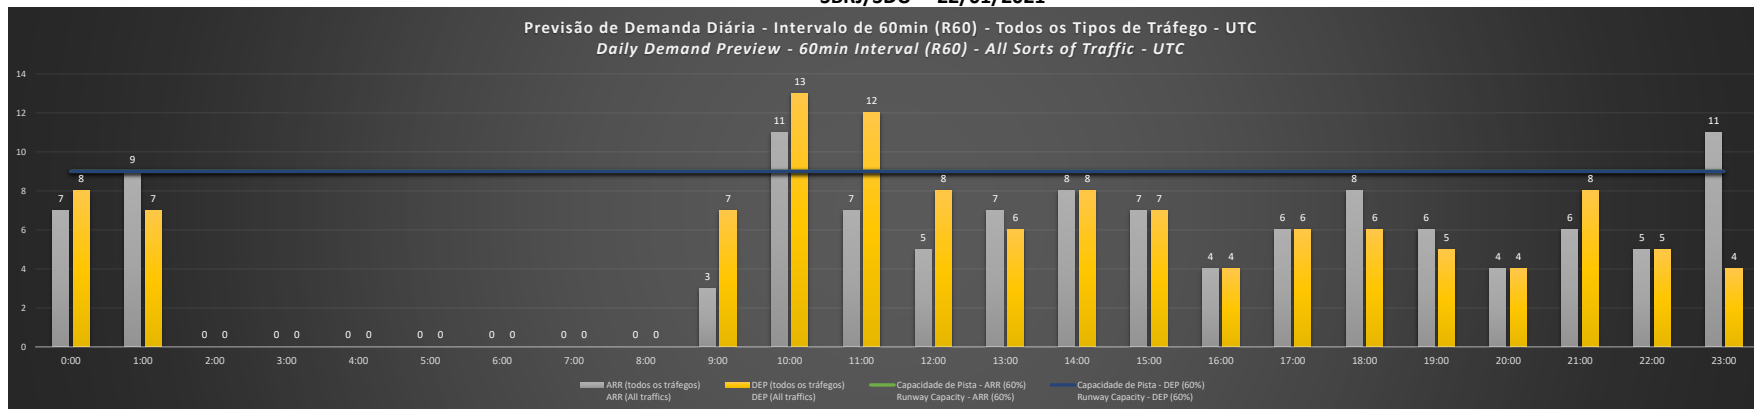

NR - Horário Não Recomendado para Inspeção em Voo
Not Recommended Flight Inspection Schedule

D - Horário Recomendado para Inspeção em Voo (decolagem somente)
Recommended Flight Inspection Schedule (departure only)

Previsão de Demanda Diária - Intervalo de 60min (R60) - Todos os Tipos de Tráfego - UTC
Daily Demand Preview - 60min Interval (R60) - All Sorts of Traffic - UTC

SBRJ/SDU - 19/01/2021

Previsão de Demanda Diária - Intervalo de 60min (R60) - Todos os Tipos de Tráfego - UTC
 Daily Demand Preview - 60min Interval (R60) - All Sorts of Traffic - UTC

SBRJ/SDU - 20/01/2021

Previsão de Demanda Diária - Intervalo de 60min (R60) - Todos os Tipos de Tráfego - UTC
 Daily Demand Preview - 60min Interval (R60) - All Sorts of Traffic - UTC

SBRJ/SDU - 21/01/2021

Previsão de Demanda Diária - Intervalo de 60min (R60) - Todos os Tipos de Tráfego - UTC
 Daily Demand Preview - 60min Interval (R60) - All Sorts of Traffic - UTC

SBRJ/SDU - 22/01/2021

SBRJ/SDU - 23/01/2021