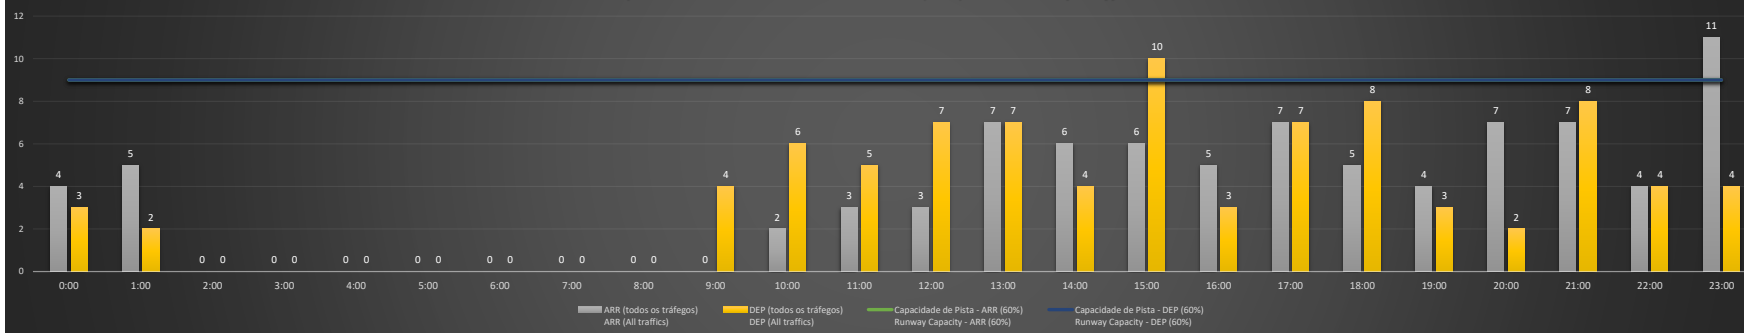

Visão Geral Semanal - Horários Recomendados para Inspeção em Voo

Weekly Overview - Recommended Flight Inspection Schedule

	0:00	1:00	2:00	3:00	4:00	5:00	6:00	7:00	8:00	9:00	10:00	11:00	12:00	13:00	14:00	15:00	16:00	17:00	18:00	19:00	20:00	21:00	22:00	23:00	
17/01/2021	A/D	A/D	A/D	A/D	A/D	A/D	A/D	A/D	A/D	A/D	A/D	A/D	A/D	A/D	A/D	A	A/D	A/D	A/D	A/D	A/D	A/D	A/D	A/D	D
18/01/2021	A	A/D	A/D	A/D	A/D	A/D	A/D	A/D	A/D	A/D	NR	NR	A	A/D	D	D	A/D	A/D	A	A/D	A/D	A/D	A/D	A/D	D
19/01/2021	A	D	A/D	A/D	A/D	A/D	A/D	A/D	A/D	A/D	NR	NR	A	A/D	NR	A/D	A/D	A/D	A/D	A/D	A/D	A/D	A/D	A/D	D
20/01/2021	A/D	D	A/D	A/D	A/D	A/D	A/D	A/D	A/D	A/D	NR	A	A	D	D	D	A/D	A/D	A/D	A/D	A/D	A	A/D	A/D	D
21/01/2021	A	D	A/D	A/D	A/D	A/D	A/D	A/D	A/D	A/D	NR	A	A	A	D	A/D	A/D	A/D	A/D	A	A/D	A	A/D	D	
22/01/2021	A/D	D	A/D	A/D	A/D	A/D	A/D	A/D	A/D	A/D	NR	A	A/D	A/D	A/D	A/D	A/D	A/D	A/D	A/D	A/D	A/D	A/D	A/D	D
23/01/2021	A	D	A/D	A/D	A/D	A/D	A/D	A/D	A/D	A/D	NR	A	A	NR	A/D	A/D	A/D	A/D	A/D	A/D	A/D	A/D	A/D	A/D	A/D

A - Horário Recomendado para Inspeção em Voo (aproximação somente)
Recommended Flight Inspection Schedule (approach only)

NR - Horário Não Recomendado para Inspeção em Voo
Not Recommended Flight Inspection Schedule

D - Horário Recomendado para Inspeção em Voo (decolagem somente)
Recommended Flight Inspection Schedule (departure only)

SBRJ/SDU - 17/01/2021

Previsão de Demanda Diária - Intervalo de 60min (R60) - Todos os Tipos de Tráfego - UTC
Daily Demand Preview - 60min Interval (R60) - All Sorts of Traffic - UTC