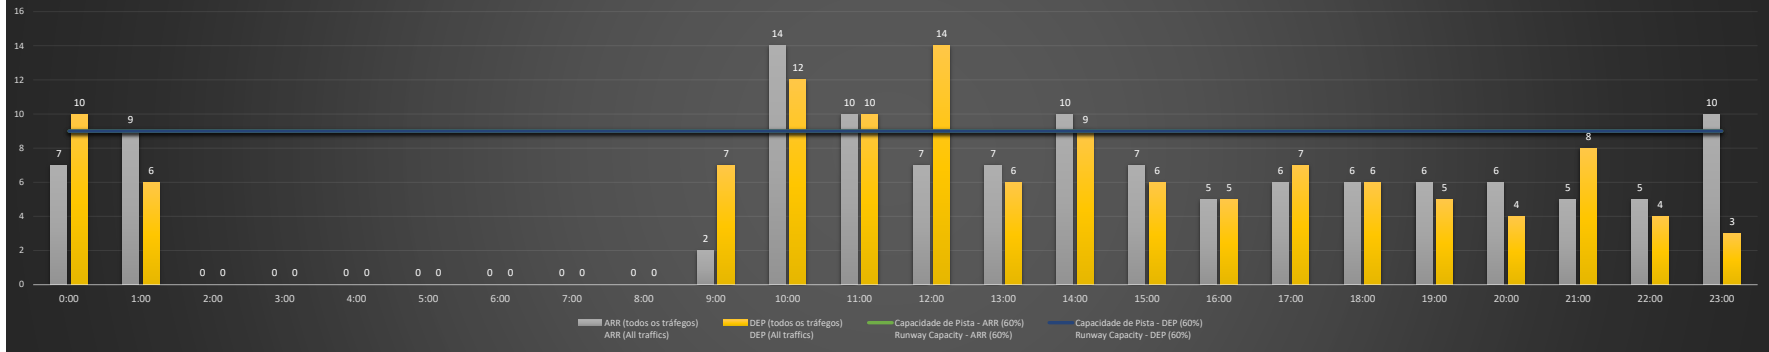

NR - Horário Não Recomendado para Inspeção em Voo
Not Recommended Flight Inspection Schedule

D - Horário Recomendado para Inspeção em Voo (decolagem somente)
Recommended Flight Inspection Schedule (departure only)

SBRJ/SDU - 17/01/2021

Previsão de Demanda Diária - Intervalo de 60min (R60) - Todos os Tipos de Tráfego - UTC
Daily Demand Preview - 60min Interval (R60) - All Sorts of Traffic - UTC

SBRJ/SDU - 18/01/2021

Previsão de Demanda Diária - Intervalo de 60min (R60) - Todos os Tipos de Tráfego - UTC
Daily Demand Preview - 60min Interval (R60) - All Sorts of Traffic - UTC

SBRJ/SDU - 19/01/2021

Previsão de Demanda Diária - Intervalo de 60min (R60) - Todos os Tipos de Tráfego - UTC
 Daily Demand Preview - 60min Interval (R60) - All Sorts of Traffic - UTC

SBRJ/SDU - 20/01/2021

Previsão de Demanda Diária - Intervalo de 60min (R60) - Todos os Tipos de Tráfego - UTC
 Daily Demand Preview - 60min Interval (R60) - All Sorts of Traffic - UTC

SBRJ/SDU - 21/01/2021