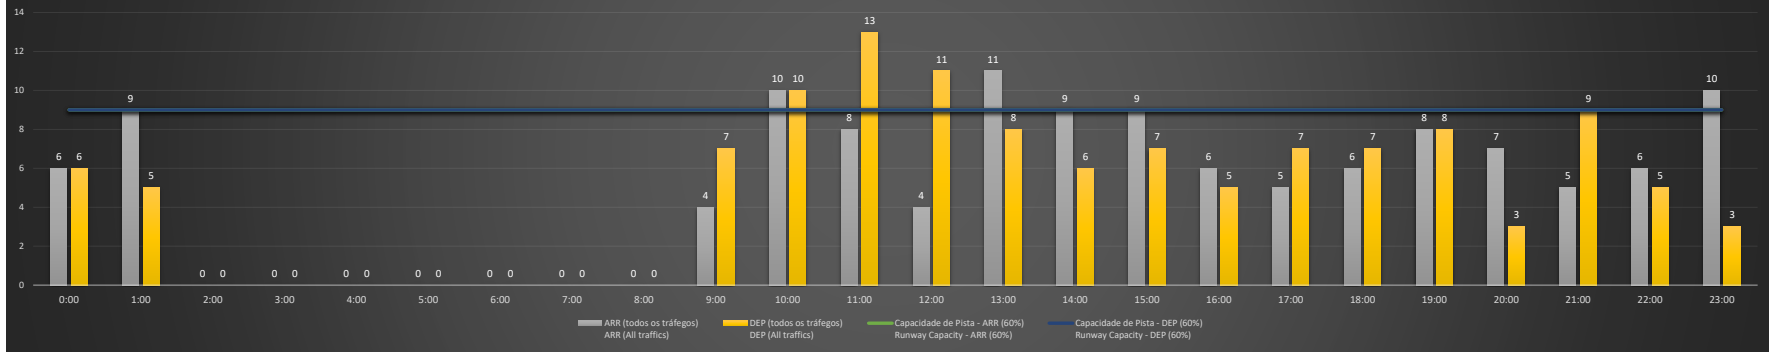

NR - Horário Não Recomendado para Inspeção em Voo
Not Recommended Flight Inspection Schedule

D - Horário Recomendado para Inspeção em Voo (decolagem somente)
Recommended Flight Inspection Schedule (departure only)

Previsão de Demanda Diária - Intervalo de 60min (R60) - Todos os Tipos de Tráfego - UTC
Daily Demand Preview - 60min Interval (R60) - All Sorts of Traffic - UTC

SBRJ/SDU - 19/01/2021

Previsão de Demanda Diária - Intervalo de 60min (R60) - Todos os Tipos de Tráfego - UTC
 Daily Demand Preview - 60min Interval (R60) - All Sorts of Traffic - UTC

SBRJ/SDU - 20/01/2021

Previsão de Demanda Diária - Intervalo de 60min (R60) - Todos os Tipos de Tráfego - UTC
 Daily Demand Preview - 60min Interval (R60) - All Sorts of Traffic - UTC

SBRJ/SDU - 21/01/2021

Previsão de Demanda Diária - Intervalo de 60min (R60) - Todos os Tipos de Tráfego - UTC
 Daily Demand Preview - 60min Interval (R60) - All Sorts of Traffic - UTC

SBRJ/SDU - 22/01/2021

SBRJ/SDU - 23/01/2021