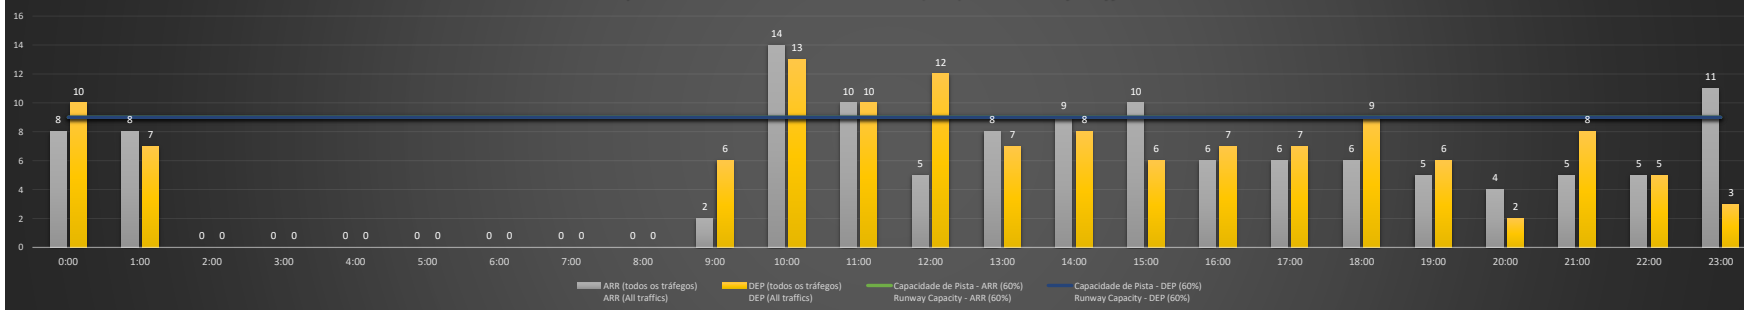

SBRJ/SDU - 18/01/2021

Previsão de Demanda Diária - Intervalo de 60min (R60) - Todos os Tipos de Tráfego - UTC
Daily Demand Preview - 60min Interval (R60) - All Sorts of Traffic - UTC