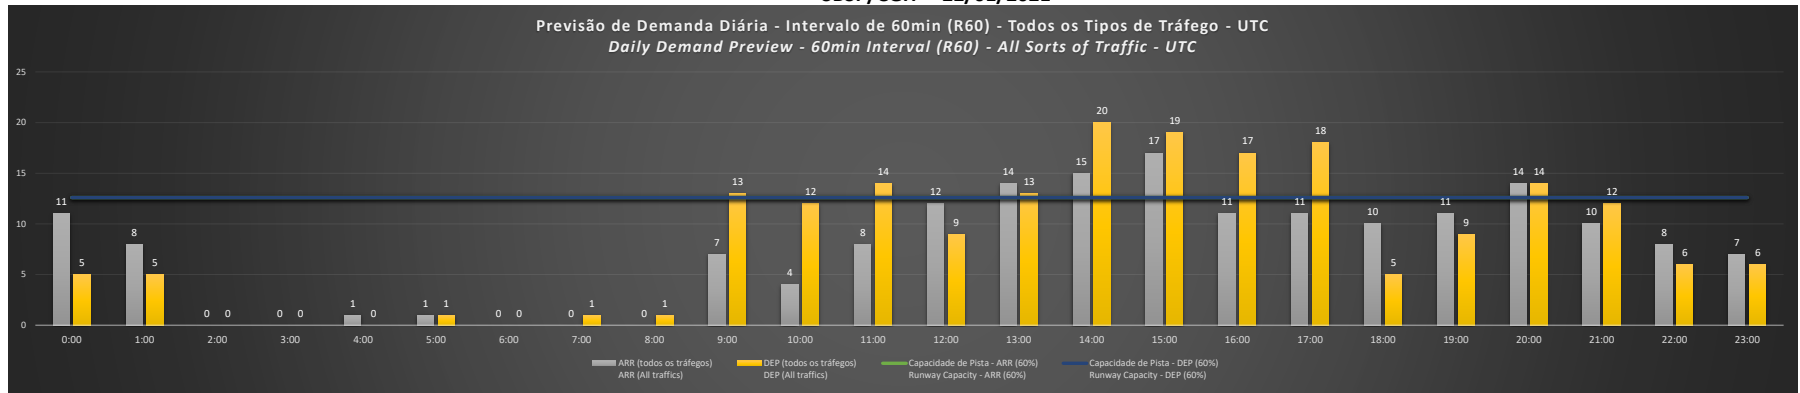

SBSP/CGH - 22/01/2021