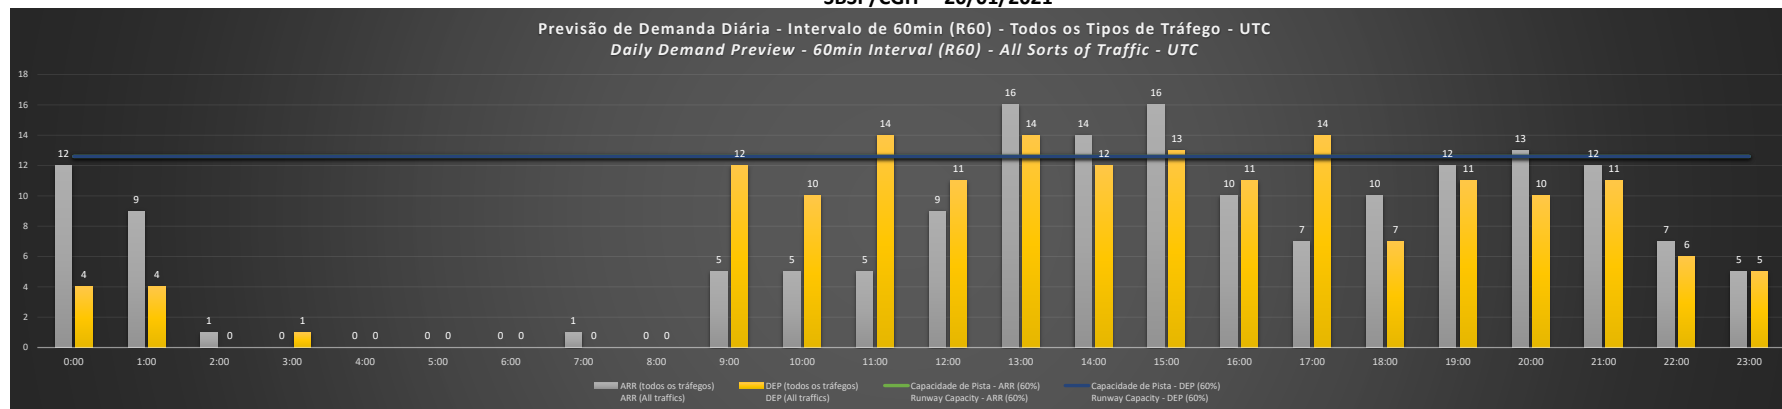

A/D - Horário Recomendado para Inspeção em Voo (aproximação e decolagem)
 Recommended Flight Inspection Schedule (approach and departure)

A - Horário Recomendado para Inspeção em Voo (aproximação somente)
 Recommended Flight Inspection Schedule (approach only)

NR - Horário Não Recomendado para Inspeção em Voo
 Not Recommended Flight Inspection Schedule

D - Horário Recomendado para Inspeção em Voo (decolagem somente)
 Recommended Flight Inspection Schedule (departure only)

SBSP/CGH - 17/01/2021

Previsão de Demanda Diária - Intervalo de 60min (R60) - Todos os Tipos de Tráfego - UTC
 Daily Demand Preview - 60min Interval (R60) - All Sorts of Traffic - UTC

SBSP/CGH - 18/01/2021

Previsão de Demanda Diária - Intervalo de 60min (R60) - Todos os Tipos de Tráfego - UTC
 Daily Demand Preview - 60min Interval (R60) - All Sorts of Traffic - UTC

SBSP/CGH - 19/01/2021

SBSP/CGH - 20/01/2021