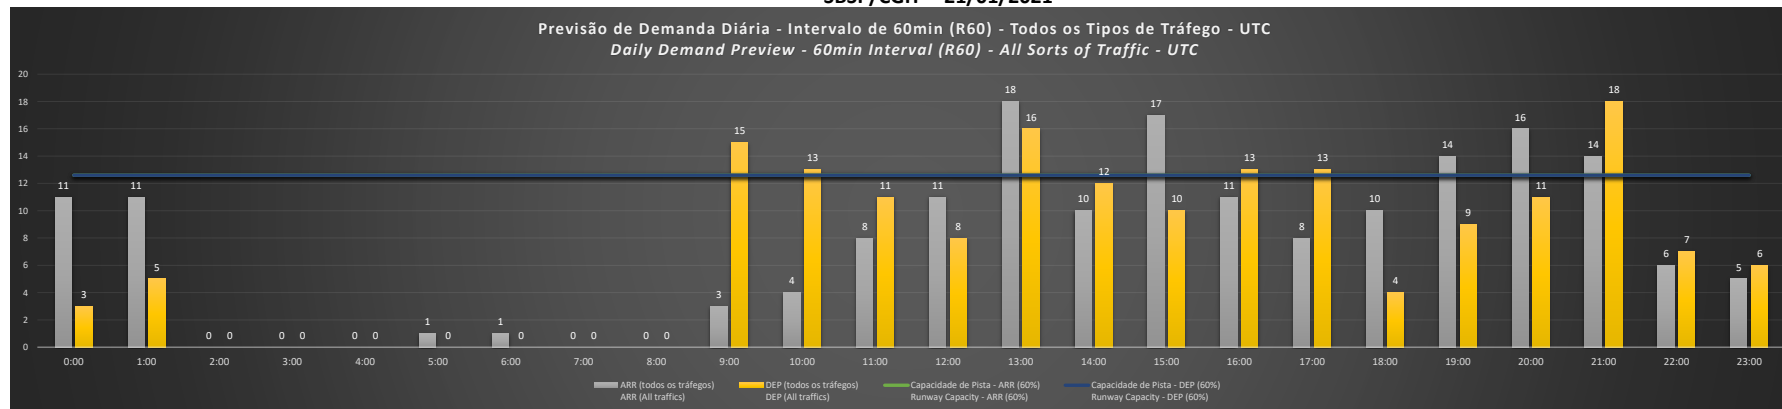

SBSP/CGH - 21/01/2021