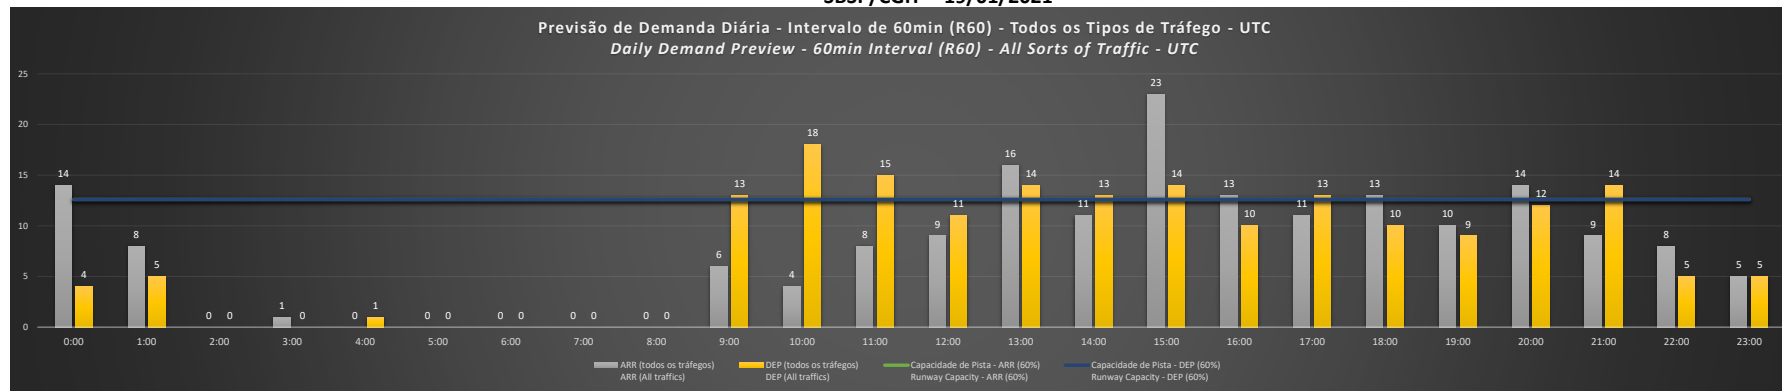

NR - Horário Não Recomendado para Inspeção em Voo
 Not Recommended Flight Inspection Schedule

D - Horário Recomendado para Inspeção em Voo (decolagem somente)
 Recommended Flight Inspection Schedule (departure only)

SBSP/CGH - 17/01/2021

Previsão de Demanda Diária - Intervalo de 60min (R60) - Todos os Tipos de Tráfego - UTC
 Daily Demand Preview - 60min Interval (R60) - All Sorts of Traffic - UTC

SBSP/CGH - 18/01/2021

Previsão de Demanda Diária - Intervalo de 60min (R60) - Todos os Tipos de Tráfego - UTC
 Daily Demand Preview - 60min Interval (R60) - All Sorts of Traffic - UTC

SBSP/CGH - 19/01/2021

SBSP/CGH - 20/01/2021