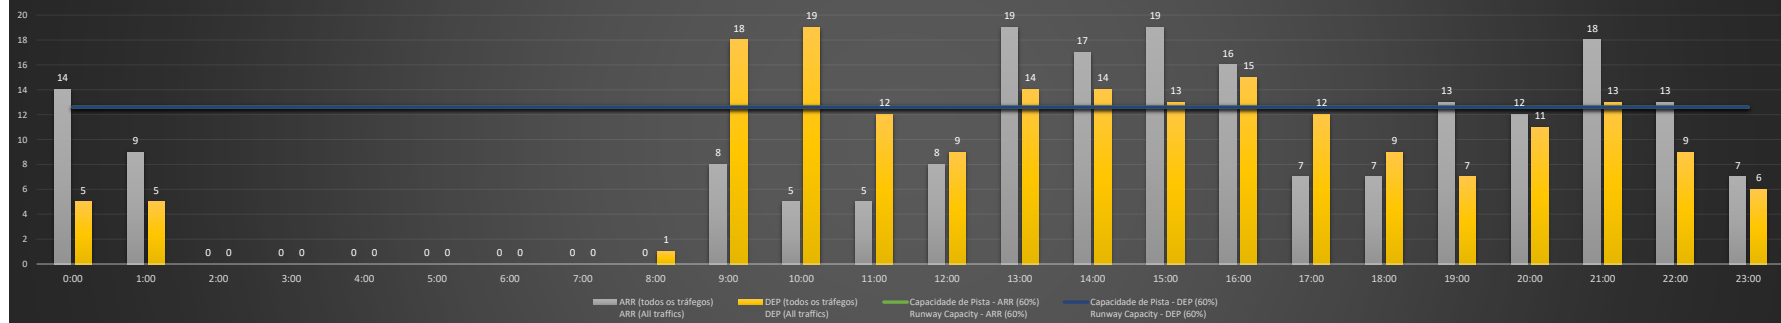

SBSP/CGH - 18/01/2021

Previsão de Demanda Diária - Intervalo de 60min (R60) - Todos os Tipos de Tráfego - UTC
Daily Demand Preview - 60min Interval (R60) - All Sorts of Traffic - UTC