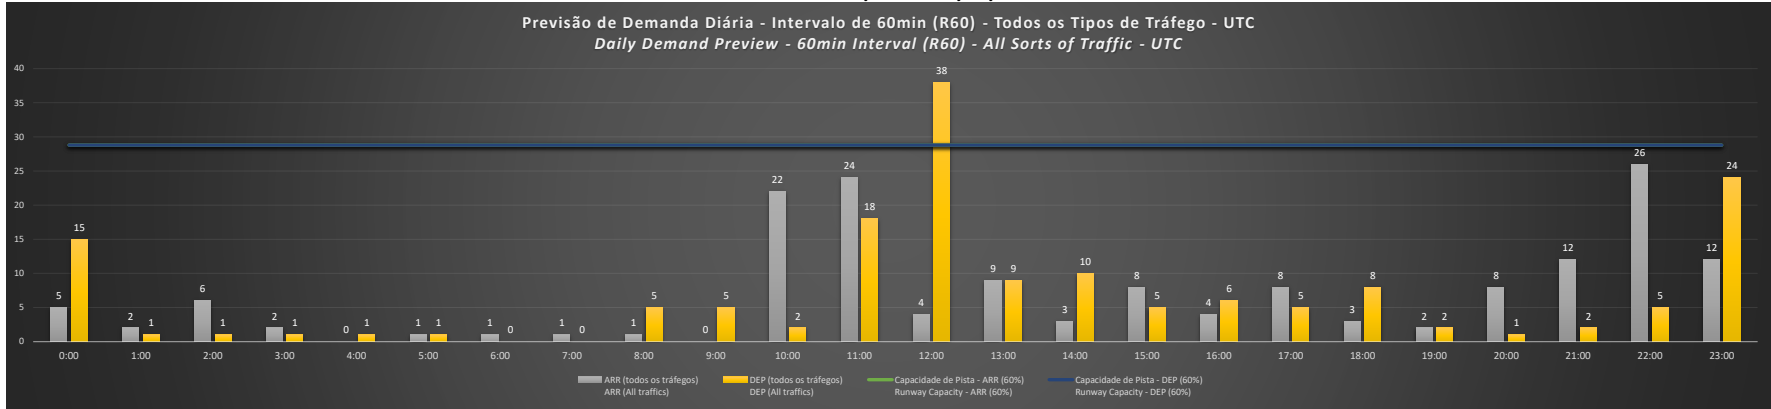

NR - Horário Não Recomendado para Inspeção em Voo  
Not Recommended Flight Inspection Schedule

D - Horário Recomendado para Inspeção em Voo (decolagem somente)  
Recommended Flight Inspection Schedule (departure only)

SBBR/BSB - 17/01/2021

Previsão de Demanda Diária - Intervalo de 60min (R60) - Todos os Tipos de Tráfego - UTC  
Daily Demand Preview - 60min Interval (R60) - All Sorts of Traffic - UTC

SBBR/BSB - 18/01/2021

Previsão de Demanda Diária - Intervalo de 60min (R60) - Todos os Tipos de Tráfego - UTC  
Daily Demand Preview - 60min Interval (R60) - All Sorts of Traffic - UTC

**SBBR/BSB - 19/01/2021**

**SBBR/BSB - 20/01/2021**