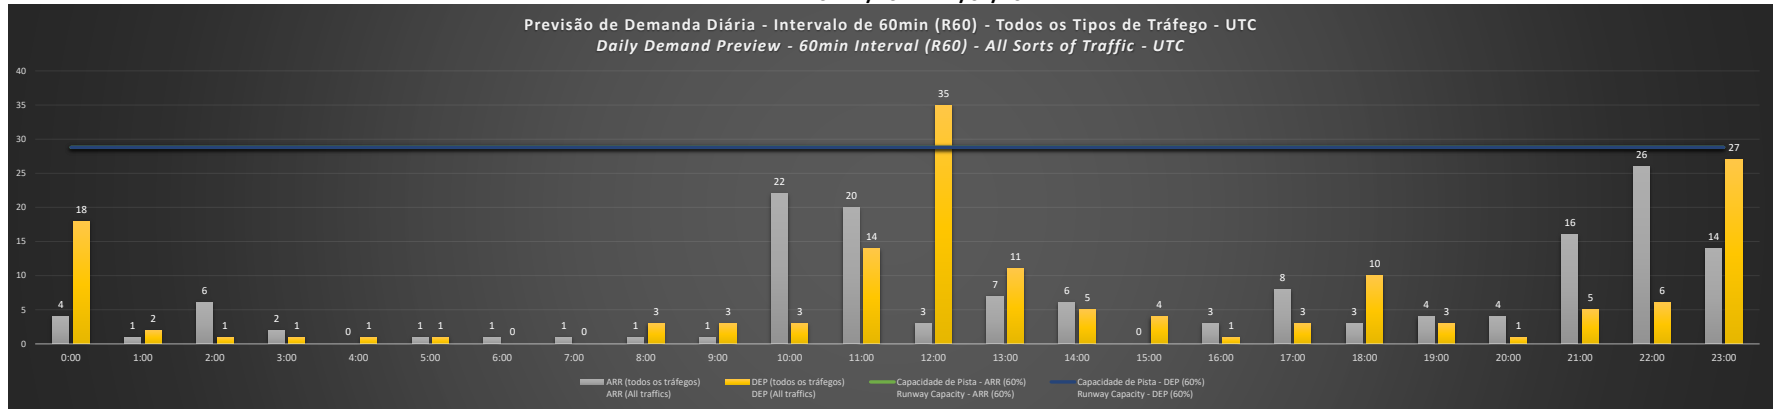

SBBR/BSB - 22/01/2021