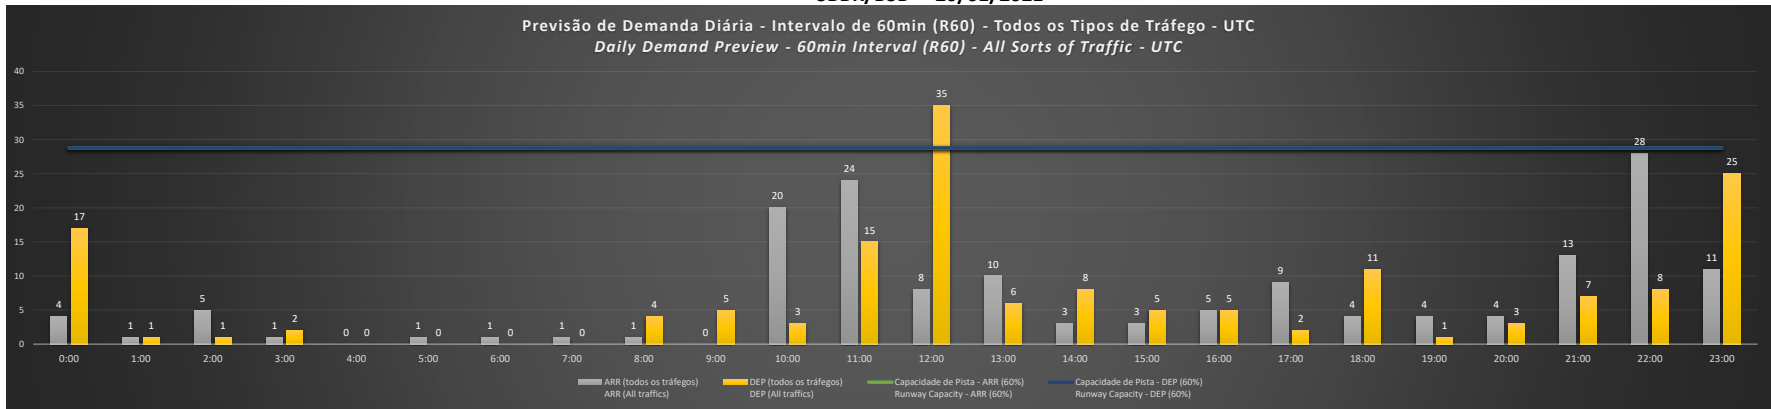

NR - Horário Não Recomendado para Inspeção em Voo  
Not Recommended Flight Inspection Schedule

D - Horário Recomendado para Inspeção em Voo (decolagem somente)  
Recommended Flight Inspection Schedule (departure only)

SBBR/BSB - 17/01/2021

Previsão de Demanda Diária - Intervalo de 60min (R60) - Todos os Tipos de Tráfego - UTC  
Daily Demand Preview - 60min Interval (R60) - All Sorts of Traffic - UTC

SBBR/BSB - 18/01/2021

Previsão de Demanda Diária - Intervalo de 60min (R60) - Todos os Tipos de Tráfego - UTC  
Daily Demand Preview - 60min Interval (R60) - All Sorts of Traffic - UTC

**SBBR/BSB - 19/01/2021**

**SBBR/BSB - 20/01/2021**

**SBBR/BSB - 21/01/2021**

**SBBR/BSB - 22/01/2021**

**SBBR/BSB - 23/01/2021**