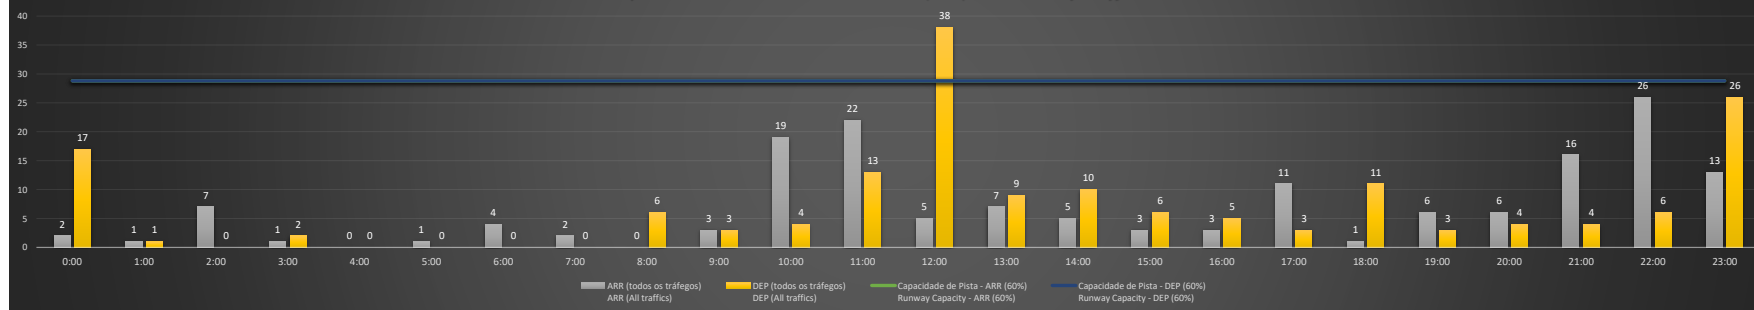

SBBR/BSB - 18/01/2021

Previsão de Demanda Diária - Intervalo de 60min (R60) - Todos os Tipos de Tráfego - UTC
Daily Demand Preview - 60min Interval (R60) - All Sorts of Traffic - UTC