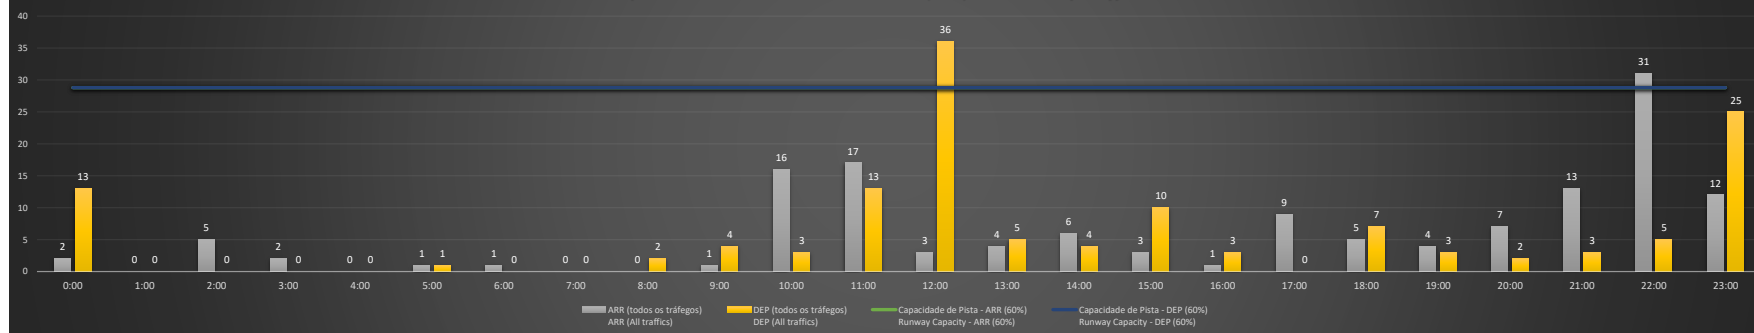

Weekly Overview - Recommended Flight Inspection Schedule

	0:00	1:00	2:00	3:00	4:00	5:00	6:00	7:00	8:00	9:00	10:00	11:00	12:00	13:00	14:00	15:00	16:00	17:00	18:00	19:00	20:00	21:00	22:00	23:00	
17/01/2021	A/D	A/D	A/D	A/D	A/D	A/D	A/D	A/D	A/D	A/D	A/D	A/D	A	A/D	A/D	A/D	A/D	A/D	A/D	A/D	A/D	A/D	NR	A/D	
18/01/2021	A/D	A/D	A/D	A/D	A/D	A/D	A/D	A/D	A/D	A/D	A/D	A/D	A	A/D	A/D	A/D	A/D	A/D	A/D	A/D	A/D	A/D	A/D	A/D	A/D
19/01/2021	A/D	A/D	A/D	A/D	A/D	A/D	A/D	A/D	A/D	A/D	A/D	A/D	A	A/D	A/D	A/D	A/D	A/D	A/D	A/D	A/D	A/D	A/D	A/D	A/D
20/01/2021	A/D	A/D	A/D	A/D	A/D	A/D	A/D	A/D	A/D	A/D	A/D	A/D	A	A/D	A/D	A/D	A/D	A/D	A/D	A/D	A/D	A/D	A/D	A/D	A/D
21/01/2021	A/D	A/D	A/D	A/D	A/D	A/D	A/D	A/D	A/D	A/D	A/D	A/D	A	A/D	A/D	A/D	A/D	A/D	A/D	A/D	A/D	A/D	A/D	A/D	A/D
22/01/2021	A/D	A/D	A/D	A/D	A/D	A/D	A/D	A/D	A/D	A/D	A/D	A/D	A	A/D	A/D	A/D	A/D	A/D	A/D	A/D	A/D	A/D	A/D	A/D	A/D
23/01/2021	A/D	A/D	A/D	A/D	A/D	A/D	A/D	A/D	A/D	A/D	A/D	A/D	A	A/D	A/D	A/D	A/D	A/D	A/D	A/D	A/D	A/D	A/D	A/D	A/D

A - Horário Recomendado para Inspeção em Voo (aproximação somente)
Recommended Flight Inspection Schedule (approach only)

NR - Horário Não Recomendado para Inspeção em Voo
Not Recommended Flight Inspection Schedule

D - Horário Recomendado para Inspeção em Voo (decolagem somente)
Recommended Flight Inspection Schedule (departure only)

SBBR/BSB - 17/01/2021

Previsão de Demanda Diária - Intervalo de 60min (R60) - Todos os Tipos de Tráfego - UTC
Daily Demand Preview - 60min Interval (R60) - All Sorts of Traffic - UTC