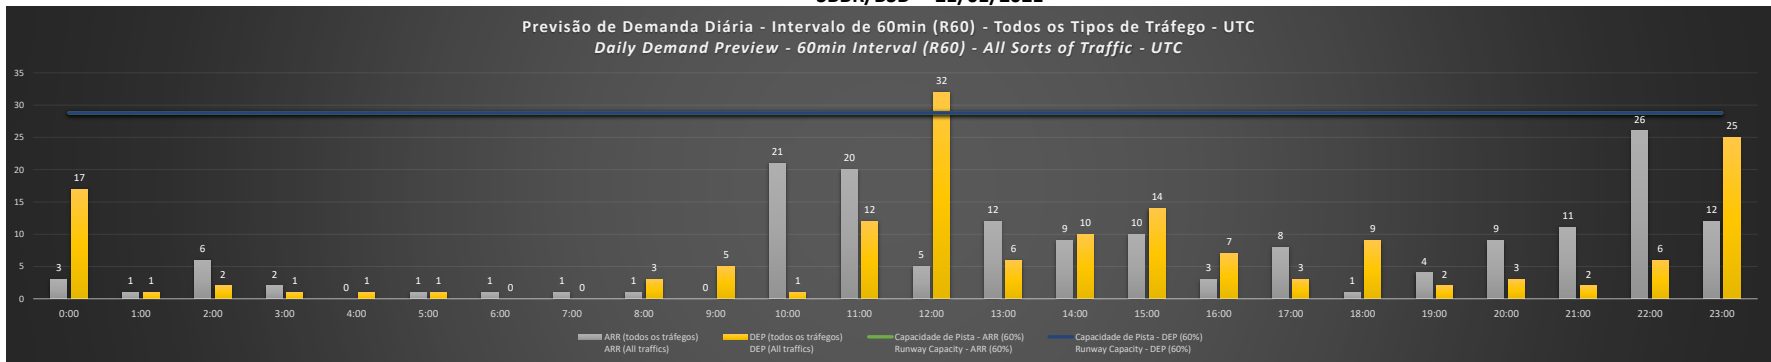

NR - Horário Não Recomendado para Inspeção em Voo  
Not Recommended Flight Inspection Schedule

D - Horário Recomendado para Inspeção em Voo (decolagem somente)  
Recommended Flight Inspection Schedule (departure only)

SBBR/BSB - 17/01/2021

Previsão de Demanda Diária - Intervalo de 60min (R60) - Todos os Tipos de Tráfego - UTC  
Daily Demand Preview - 60min Interval (R60) - All Sorts of Traffic - UTC

SBBR/BSB - 18/01/2021

Previsão de Demanda Diária - Intervalo de 60min (R60) - Todos os Tipos de Tráfego - UTC  
Daily Demand Preview - 60min Interval (R60) - All Sorts of Traffic - UTC

**SBBR/BSB - 19/01/2021**

**SBBR/BSB - 20/01/2021**

**SBBR/BSB - 21/01/2021**

**SBBR/BSB - 22/01/2021**

**SBBR/BSB - 23/01/2021**