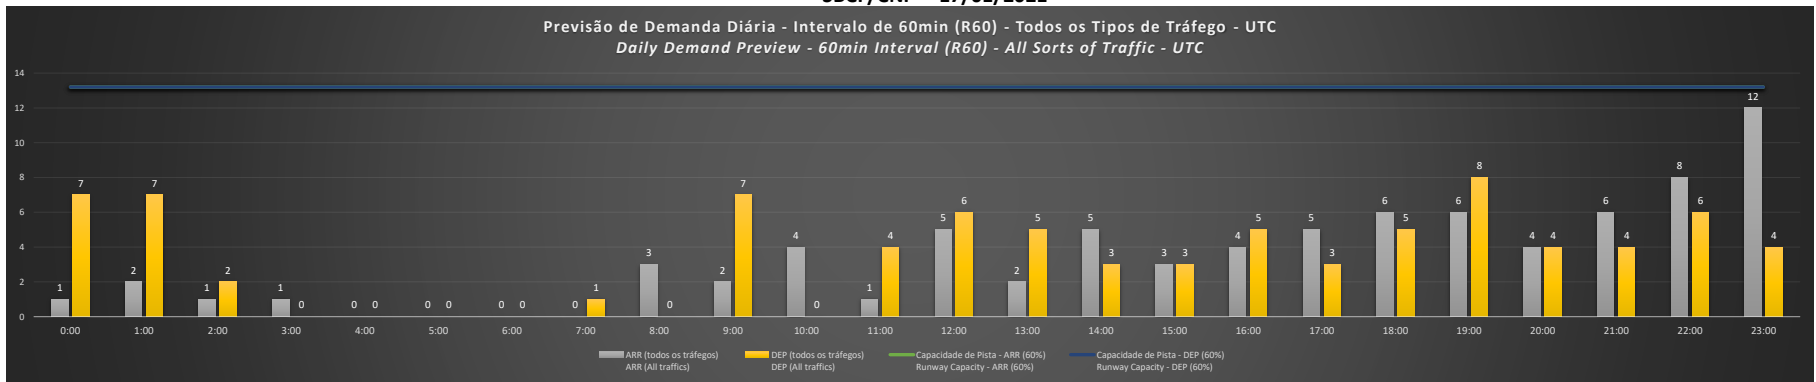

Weekly Overview - Recommended Flight Inspection Schedule

	0:00	1:00	2:00	3:00	4:00	5:00	6:00	7:00	8:00	9:00	10:00	11:00	12:00	13:00	14:00	15:00	16:00	17:00	18:00	19:00	20:00	21:00	22:00	23:00
17/01/2021	A/D	A/D	A/D	A/D	A/D	A/D	A/D	A/D	A/D	A/D	A/D	A/D	A/D	A/D	A/D	A/D	A/D	A/D	A/D	A/D	A/D	A/D	A/D	A/D
18/01/2021	A/D	A/D	A/D	A/D	A/D	A/D	A/D	A/D	A/D	A/D	D	A	A/D	A/D	A/D	A/D	A/D	A/D	A/D	A/D	A/D	A/D	A/D	A/D
19/01/2021	A/D	A/D	A/D	A/D	A/D	A/D	A/D	A/D	A/D	A/D	D	A/D	A/D	A/D	A/D	A/D	A/D	A/D	A/D	A/D	A/D	A/D	A/D	A/D
20/01/2021	A/D	A/D	A/D	A/D	A/D	A/D	A/D	A/D	A/D	A/D	D	A/D	A/D	A/D	A/D	A/D	A/D	A/D	A/D	A/D	A/D	A/D	A/D	A/D
21/01/2021	A/D	A/D	A/D	A/D	A/D	A/D	A/D	A/D	A/D	A/D	D	A/D	A/D	A/D	A/D	A/D	A/D	A/D	A/D	A/D	A/D	A/D	A/D	A/D
22/01/2021	A/D	A/D	A/D	A/D	A/D	A/D	A/D	A/D	A/D	A/D	D	A/D	A/D	A/D	A/D	A/D	A/D	A/D	A/D	A/D	A/D	A/D	A/D	A/D
23/01/2021	A/D	A/D	A/D	A/D	A/D	A/D	A/D	A/D	A/D	A/D	D	A	A/D	A/D	A/D	A/D	A/D	A/D	A/D	A/D	A/D	A/D	A/D	A/D

A/D - Horário Recomendado para Inspeção em Voo (aproximação e decolagem)
Recommended Flight Inspection Schedule (approach and departure)

A - Horário Recomendado para Inspeção em Voo (aproximação somente)
Recommended Flight Inspection Schedule (approach only)

NR - Horário Não Recomendado para Inspeção em Voo
Not Recommended Flight Inspection Schedule

D - Horário Recomendado para Inspeção em Voo (decolagem somente)
Recommended Flight Inspection Schedule (departure only)

SBCF/CNF - 17/01/2021