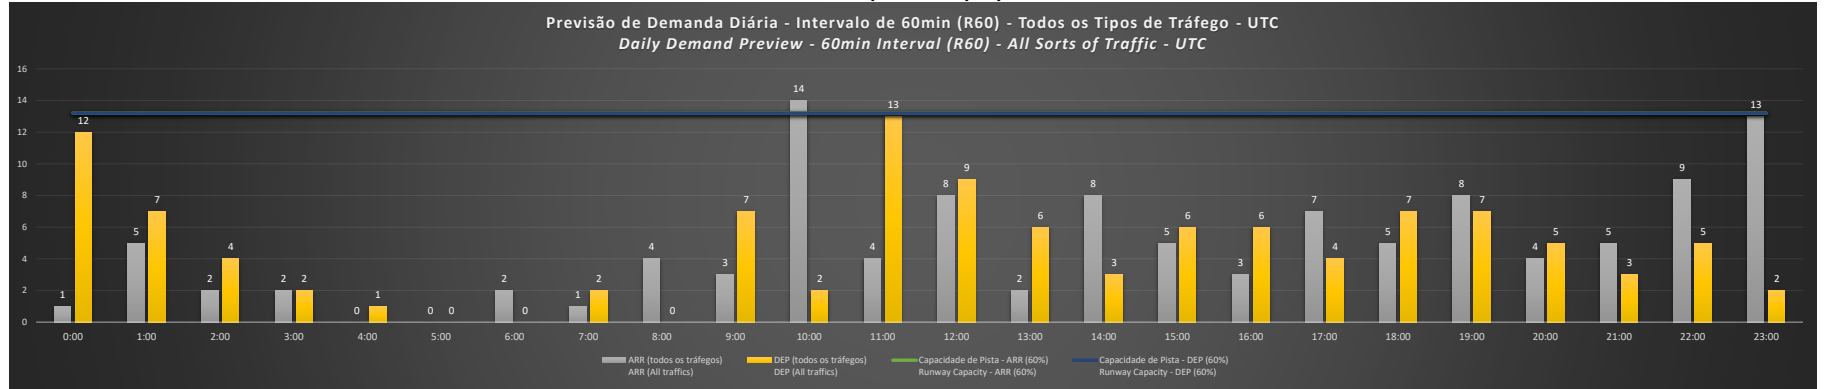

A/D - Horário Recomendado para Inspeção em Voo (aproximação e decolagem)
 Recommended Flight Inspection Schedule (approach and departure)

A - Horário Recomendado para Inspeção em Voo (aproximação somente)
 Recommended Flight Inspection Schedule (approach only)

NR - Horário Não Recomendado para Inspeção em Voo
 Not Recommended Flight Inspection Schedule

D - Horário Recomendado para Inspeção em Voo (decolagem somente)
 Recommended Flight Inspection Schedule (departure only)

SBCF/CNF - 17/01/2021

SBCF/CNF - 18/01/2021

SBCF/CNF - 19/01/2021

SBCF/CNF - 20/01/2021

SBCF/CNF - 21/01/2021

SBCF/CNF - 22/01/2021

SBCF/CNF - 23/01/2021