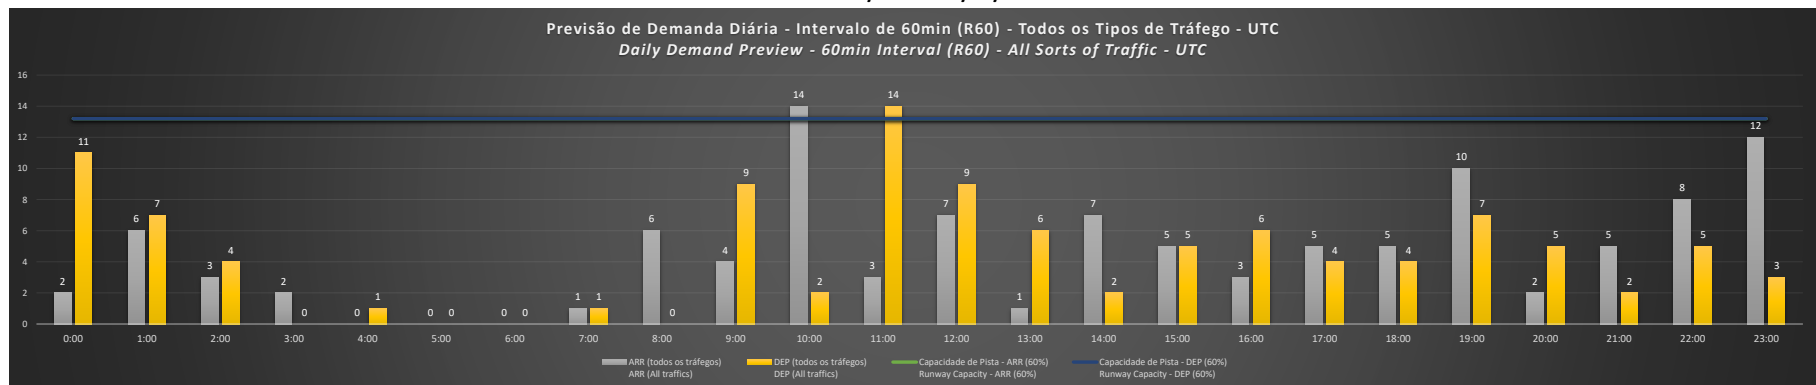

SBCF/CNF - 18/01/2021