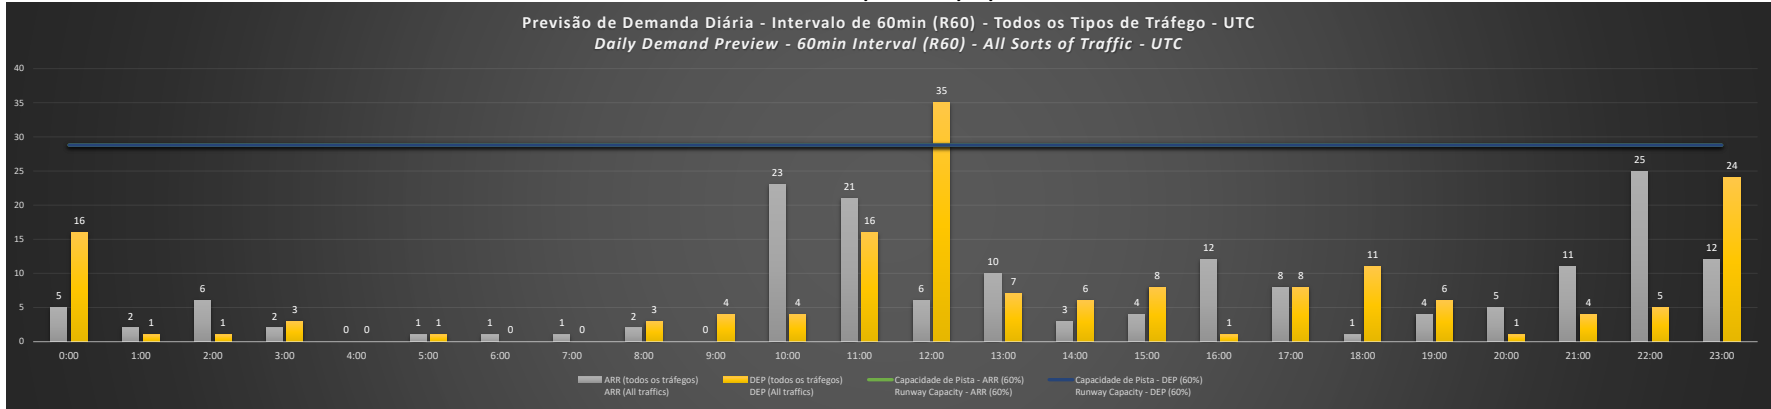

**NR** - Horário Não Recomendado para Inspeção em Voo  
 Not Recommended Flight Inspection Schedule

**D** - Horário Recomendado para Inspeção em Voo (decolagem somente)  
 Recommended Flight Inspection Schedule (departure only)

SBBR/BSB - 24/01/2021

Previsão de Demanda Diária - Intervalo de 60min (R60) - Todos os Tipos de Tráfego - UTC  
 Daily Demand Preview - 60min Interval (R60) - All Sorts of Traffic - UTC

SBBR/BSB - 25/01/2021

Previsão de Demanda Diária - Intervalo de 60min (R60) - Todos os Tipos de Tráfego - UTC  
 Daily Demand Preview - 60min Interval (R60) - All Sorts of Traffic - UTC

**SBBR/BSB - 26/01/2021**

**SBBR/BSB - 27/01/2021**