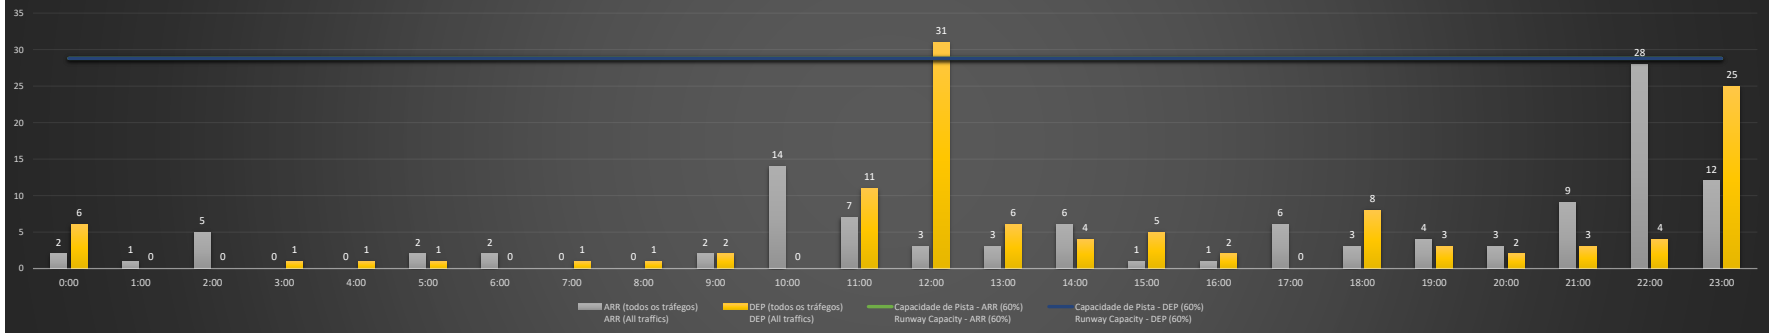

**A/D** - Horário Recomendado para Inspeção em Voo (aproximação e decolagem)  
 Recommended Flight Inspection Schedule (approach and departure)

**A** - Horário Recomendado para Inspeção em Voo (aproximação somente)  
 Recommended Flight Inspection Schedule (approach only)

**NR** - Horário Não Recomendado para Inspeção em Voo  
 Not Recommended Flight Inspection Schedule

**D** - Horário Recomendado para Inspeção em Voo (decolagem somente)  
 Recommended Flight Inspection Schedule (departure only)

SBBR/BSB - 24/01/2021

Previsão de Demanda Diária - Intervalo de 60min (R60) - Todos os Tipos de Tráfego - UTC  
 Daily Demand Preview - 60min Interval (R60) - All Sorts of Traffic - UTC

SBBR/BSB - 25/01/2021

Previsão de Demanda Diária - Intervalo de 60min (R60) - Todos os Tipos de Tráfego - UTC  
 Daily Demand Preview - 60min Interval (R60) - All Sorts of Traffic - UTC

**SBBR/BSB - 26/01/2021**

**SBBR/BSB - 27/01/2021**