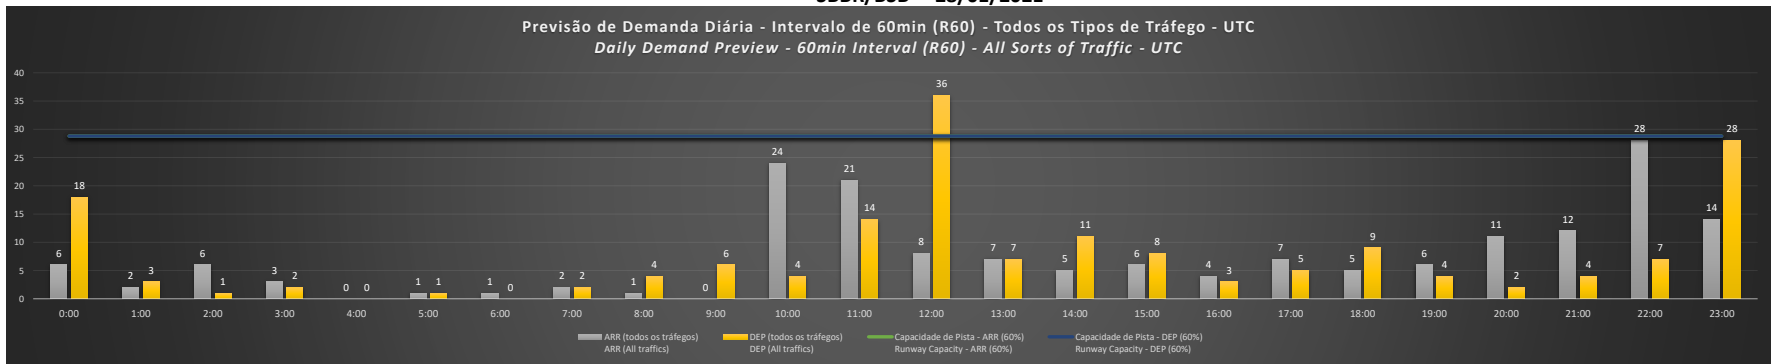

SBBR/BSB - 28/01/2021