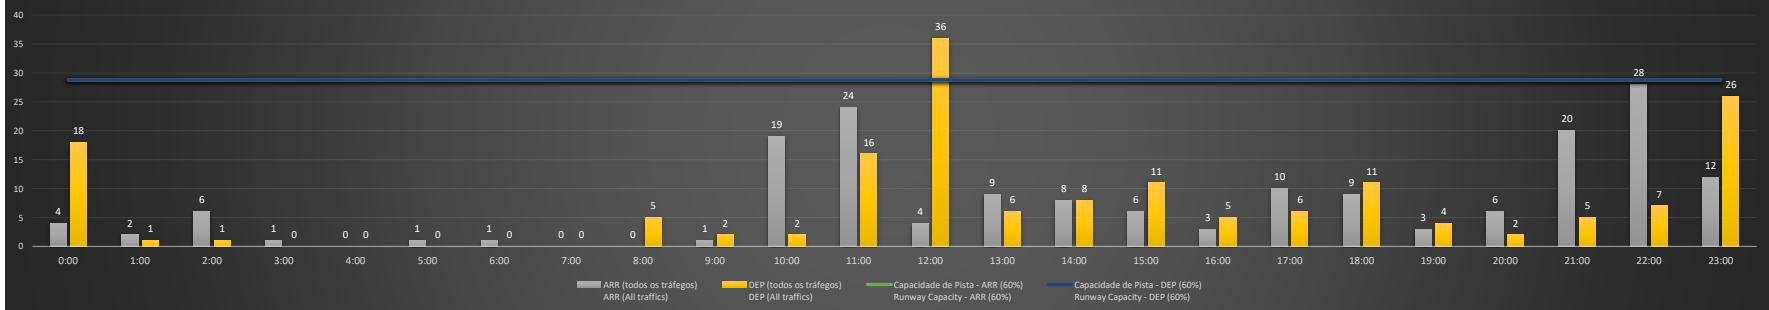

**A/D** - Horário Recomendado para Inspeção em Voo (aproximação e decolagem)  
 Recommended Flight Inspection Schedule (approach and departure)

**A** - Horário Recomendado para Inspeção em Voo (aproximação somente)  
 Recommended Flight Inspection Schedule (approach only)

**NR** - Horário Não Recomendado para Inspeção em Voo  
 Not Recommended Flight Inspection Schedule

**D** - Horário Recomendado para Inspeção em Voo (decolagem somente)  
 Recommended Flight Inspection Schedule (departure only)

SBBR/BSB - 24/01/2021

Previsão de Demanda Diária - Intervalo de 60min (R60) - Todos os Tipos de Tráfego - UTC  
 Daily Demand Preview - 60min Interval (R60) - All Sorts of Traffic - UTC

SBBR/BSB - 25/01/2021

Previsão de Demanda Diária - Intervalo de 60min (R60) - Todos os Tipos de Tráfego - UTC  
 Daily Demand Preview - 60min Interval (R60) - All Sorts of Traffic - UTC

**SBBR/BSB - 26/01/2021**

**SBBR/BSB - 27/01/2021**