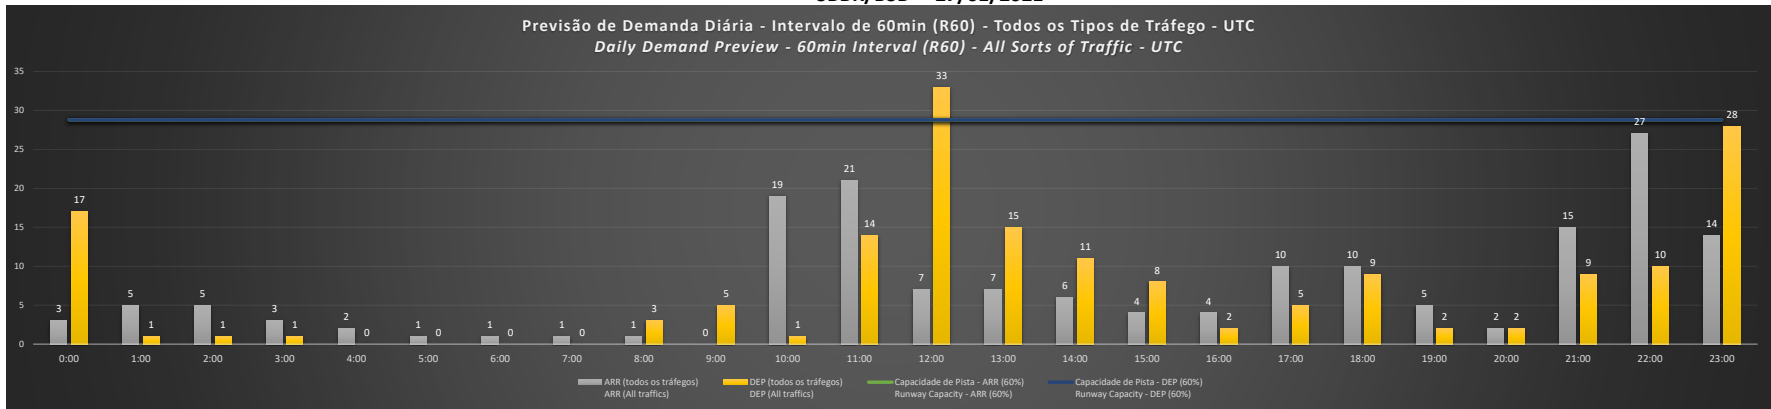

SBBR/BSB - 24/01/2021

Previsão de Demanda Diária - Intervalo de 60min (R60) - Todos os Tipos de Tráfego - UTC  
 Daily Demand Preview - 60min Interval (R60) - All Sorts of Traffic - UTC

SBBR/BSB - 25/01/2021

Previsão de Demanda Diária - Intervalo de 60min (R60) - Todos os Tipos de Tráfego - UTC  
 Daily Demand Preview - 60min Interval (R60) - All Sorts of Traffic - UTC

**SBBR/BSB - 26/01/2021**

**SBBR/BSB - 27/01/2021**