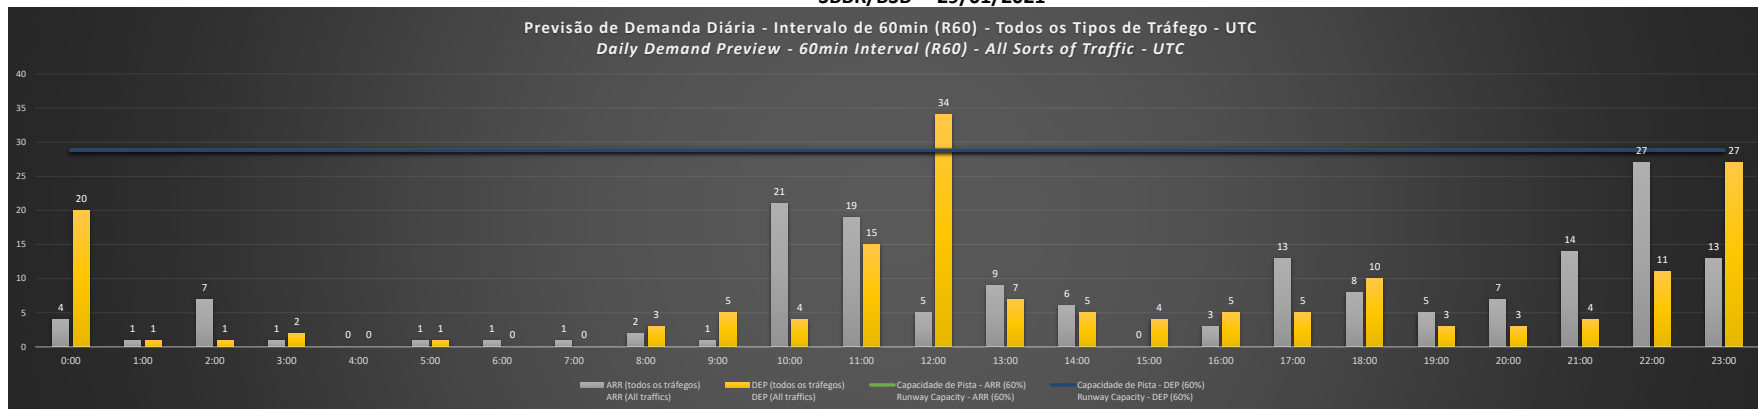

SBBR/BSB - 29/01/2021