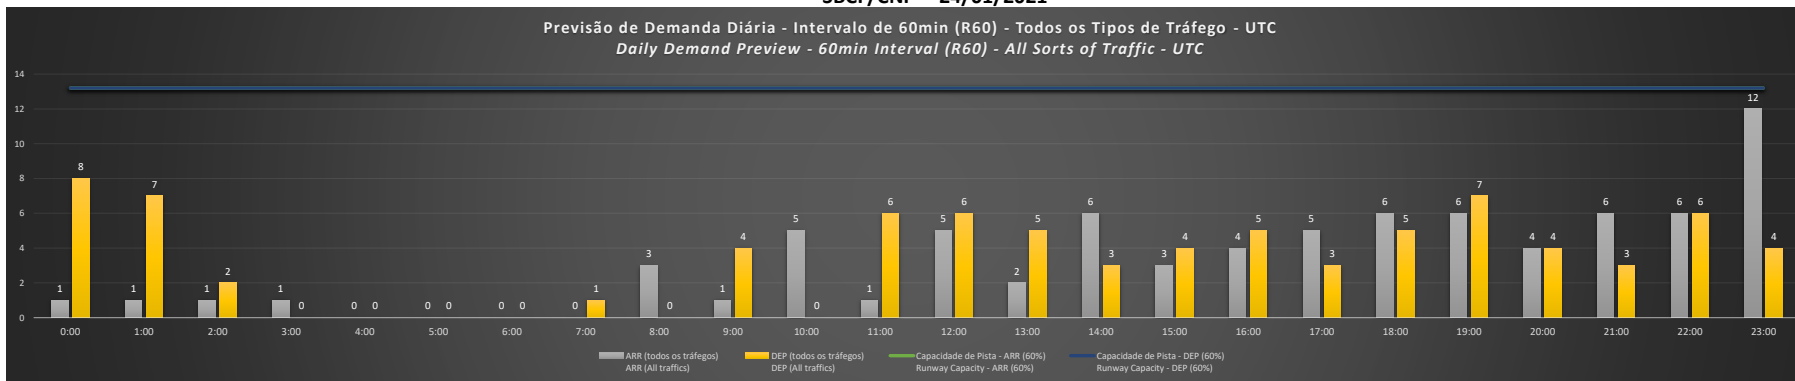

Weekly Overview - Recommended Flight Inspection Schedule

	0:00	1:00	2:00	3:00	4:00	5:00	6:00	7:00	8:00	9:00	10:00	11:00	12:00	13:00	14:00	15:00	16:00	17:00	18:00	19:00	20:00	21:00	22:00	23:00
24/01/2021	A/D	A/D	A/D	A/D	A/D	A/D	A/D	A/D	A/D	A/D	A/D	A/D	A/D	A/D	A/D	A/D	A/D	A/D	A/D	A/D	A/D	A/D	A/D	A/D
25/01/2021	A/D	A/D	A/D	A/D	A/D	A/D	A/D	A/D	A/D	A/D	D	A/D	A/D	A/D	A/D	A/D	A/D	A/D	A/D	A/D	A/D	A/D	A/D	A/D
26/01/2021	A/D	A/D	A/D	A/D	A/D	A/D	A/D	A/D	A/D	A/D	D	A/D	A/D	A/D	A/D	A/D	A/D	A/D	A/D	A/D	A/D	A/D	A/D	A/D
27/01/2021	A/D	A/D	A/D	A/D	A/D	A/D	A/D	A/D	A/D	A/D	D	A/D	A/D	A/D	A/D	A/D	A/D	A/D	A/D	A/D	A/D	A/D	A/D	A/D
28/01/2021	A/D	A/D	A/D	A/D	A/D	A/D	A/D	A/D	A/D	A/D	D	A/D	A/D	A/D	A/D	A/D	A/D	A/D	A/D	A/D	A/D	A/D	A/D	A/D
29/01/2021	A/D	A/D	A/D	A/D	A/D	A/D	A/D	A/D	A/D	A/D	D	A/D	A/D	A/D	A/D	A/D	A/D	A/D	A/D	A/D	A/D	A/D	A/D	D
30/01/2021	A/D	A/D	A/D	A/D	A/D	A/D	A/D	A/D	A/D	A/D	D	A	A/D	A/D	A/D	A/D	A/D	A/D	A/D	A/D	A/D	A/D	A/D	A/D

A/D - Horário Recomendado para Inspeção em Voo (aproximação e decolagem)
Recommended Flight Inspection Schedule (approach and departure)

A - Horário Recomendado para Inspeção em Voo (aproximação somente)
Recommended Flight Inspection Schedule (approach only)

NR - Horário Não Recomendado para Inspeção em Voo
Not Recommended Flight Inspection Schedule

D - Horário Recomendado para Inspeção em Voo (decolagem somente)
Recommended Flight Inspection Schedule (departure only)

SBCF/CNF - 24/01/2021