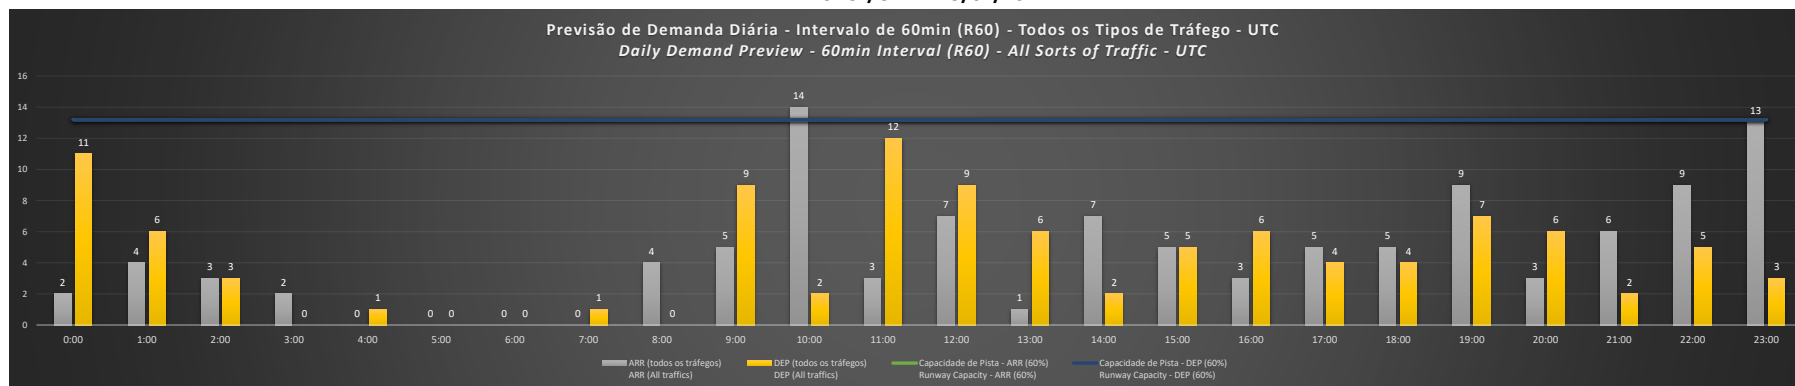

SBCF/CNF - 25/01/2021