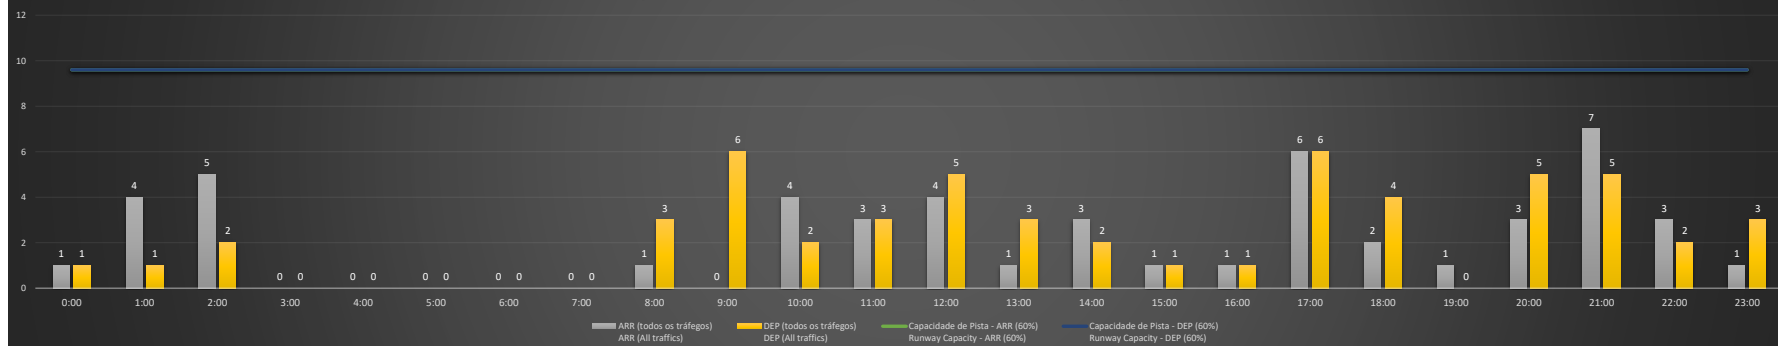

### SBCT/CWB - 26/01/2021

Previsão de Demanda Diária - Intervalo de 60min (R60) - Todos os Tipos de Tráfego - UTC  
 Daily Demand Preview - 60min Interval (R60) - All Sorts of Traffic - UTC

### SBCT/CWB - 27/01/2021

Previsão de Demanda Diária - Intervalo de 60min (R60) - Todos os Tipos de Tráfego - UTC  
 Daily Demand Preview - 60min Interval (R60) - All Sorts of Traffic - UTC

### SBCT/CWB - 28/01/2021

Previsão de Demanda Diária - Intervalo de 60min (R60) - Todos os Tipos de Tráfego - UTC  
 Daily Demand Preview - 60min Interval (R60) - All Sorts of Traffic - UTC