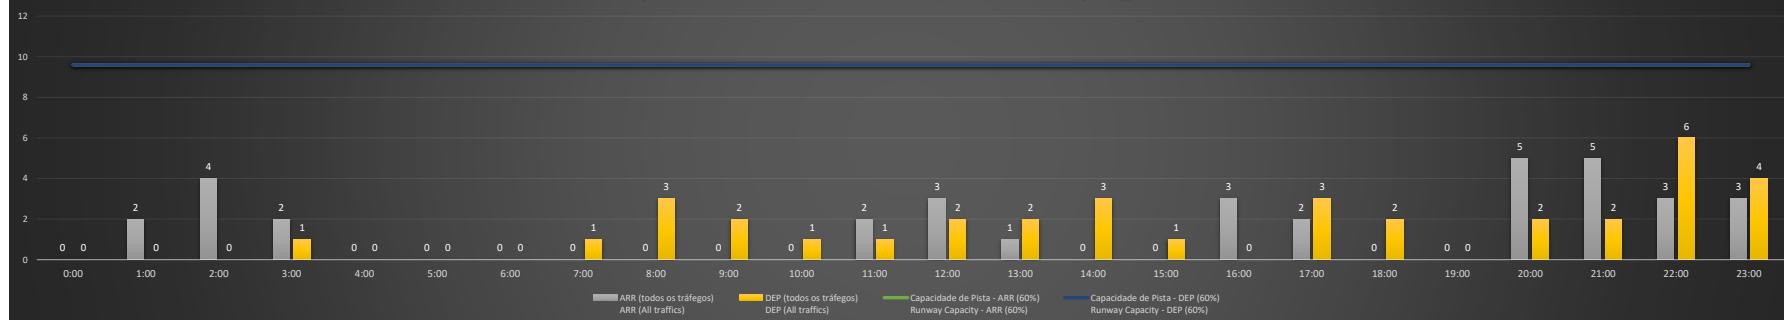

**A/D** - Horário Recomendado para Inspeção em Voo (aproximação e decolagem)  
 Recommended Flight Inspection Schedule (approach and departure)

**A** - Horário Recomendado para Inspeção em Voo (aproximação somente)  
 Recommended Flight Inspection Schedule (approach only)

**NR** - Horário Não Recomendado para Inspeção em Voo  
 Not Recommended Flight Inspection Schedule

**D** - Horário Recomendado para Inspeção em Voo (decolagem somente)  
 Recommended Flight Inspection Schedule (departure only)

SBCT/CWB - 24/01/2021

Previsão de Demanda Diária - Intervalo de 60min (R60) - Todos os Tipos de Tráfego - UTC  
 Daily Demand Preview - 60min Interval (R60) - All Sorts of Traffic - UTC

SBCT/CWB - 25/01/2021

Previsão de Demanda Diária - Intervalo de 60min (R60) - Todos os Tipos de Tráfego - UTC  
 Daily Demand Preview - 60min Interval (R60) - All Sorts of Traffic - UTC