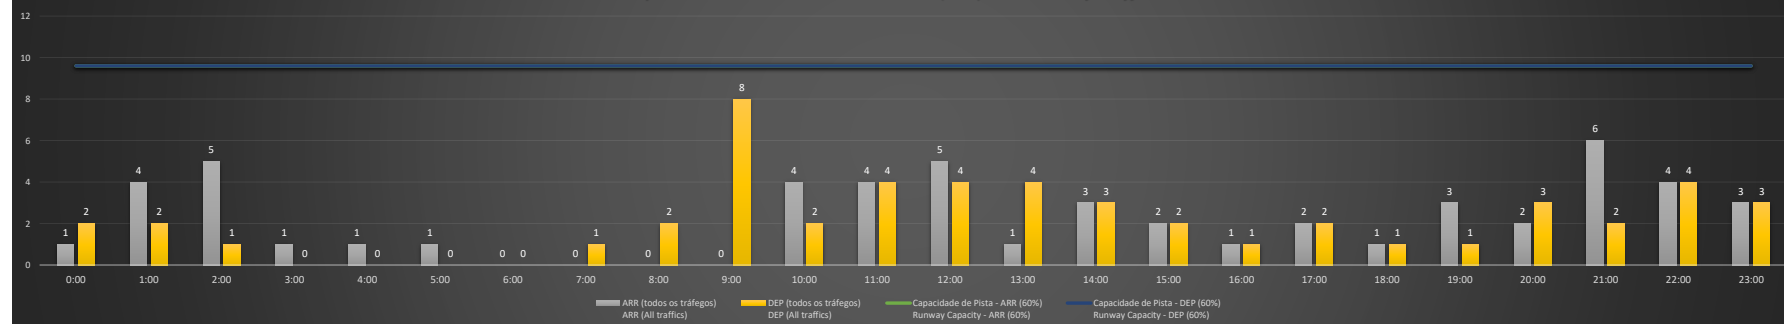

**A/D** - Horário Recomendado para Inspeção em Voo (aproximação e decolagem)  
 Recommended Flight Inspection Schedule (approach and departure)

**A** - Horário Recomendado para Inspeção em Voo (aproximação somente)  
 Recommended Flight Inspection Schedule (approach only)

**NR** - Horário Não Recomendado para Inspeção em Voo  
 Not Recommended Flight Inspection Schedule

**D** - Horário Recomendado para Inspeção em Voo (decolagem somente)  
 Recommended Flight Inspection Schedule (departure only)

SBCT/CWB - 24/01/2021

Previsão de Demanda Diária - Intervalo de 60min (R60) - Todos os Tipos de Tráfego - UTC  
 Daily Demand Preview - 60min Interval (R60) - All Sorts of Traffic - UTC

SBCT/CWB - 25/01/2021

Previsão de Demanda Diária - Intervalo de 60min (R60) - Todos os Tipos de Tráfego - UTC  
 Daily Demand Preview - 60min Interval (R60) - All Sorts of Traffic - UTC