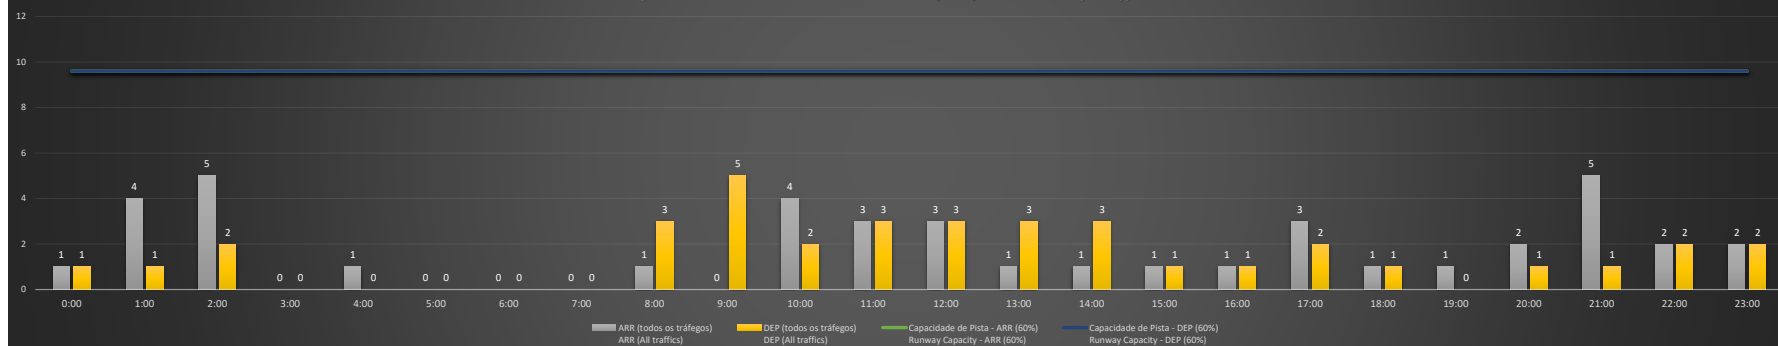

SBCT/CWB - 24/01/2021

Previsão de Demanda Diária - Intervalo de 60min (R60) - Todos os Tipos de Tráfego - UTC  
 Daily Demand Preview - 60min Interval (R60) - All Sorts of Traffic - UTC

SBCT/CWB - 25/01/2021

Previsão de Demanda Diária - Intervalo de 60min (R60) - Todos os Tipos de Tráfego - UTC  
 Daily Demand Preview - 60min Interval (R60) - All Sorts of Traffic - UTC

### SBCT/CWB - 26/01/2021

Previsão de Demanda Diária - Intervalo de 60min (R60) - Todos os Tipos de Tráfego - UTC  
 Daily Demand Preview - 60min Interval (R60) - All Sorts of Traffic - UTC

### SBCT/CWB - 27/01/2021

Previsão de Demanda Diária - Intervalo de 60min (R60) - Todos os Tipos de Tráfego - UTC  
 Daily Demand Preview - 60min Interval (R60) - All Sorts of Traffic - UTC