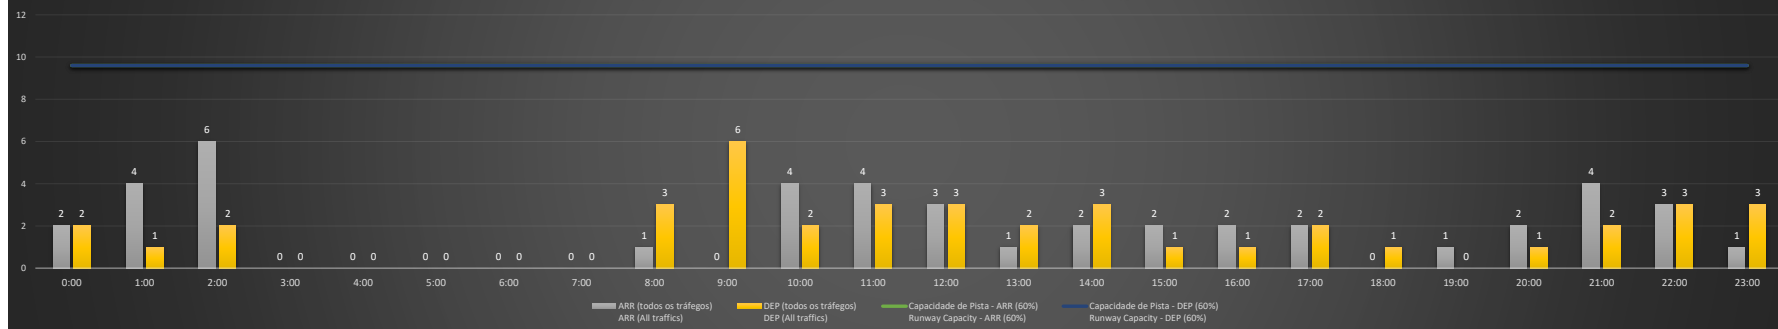

**NR** - Horário Não Recomendado para Inspeção em Voo  
 Not Recommended Flight Inspection Schedule

**D** - Horário Recomendado para Inspeção em Voo (decolagem somente)  
 Recommended Flight Inspection Schedule (departure only)

SBCT/CWB - 24/01/2021

Previsão de Demanda Diária - Intervalo de 60min (R60) - Todos os Tipos de Tráfego - UTC  
 Daily Demand Preview - 60min Interval (R60) - All Sorts of Traffic - UTC

SBCT/CWB - 25/01/2021

Previsão de Demanda Diária - Intervalo de 60min (R60) - Todos os Tipos de Tráfego - UTC  
 Daily Demand Preview - 60min Interval (R60) - All Sorts of Traffic - UTC

### SBCT/CWB - 26/01/2021

Previsão de Demanda Diária - Intervalo de 60min (R60) - Todos os Tipos de Tráfego - UTC  
 Daily Demand Preview - 60min Interval (R60) - All Sorts of Traffic - UTC