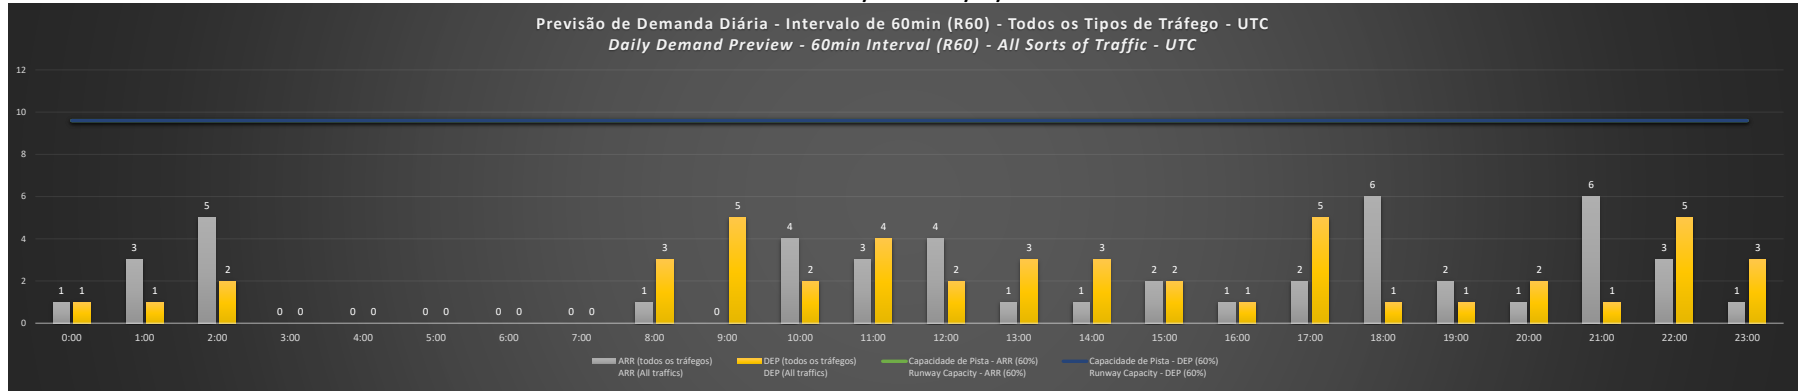

SBCT/CWB - 29/01/2021