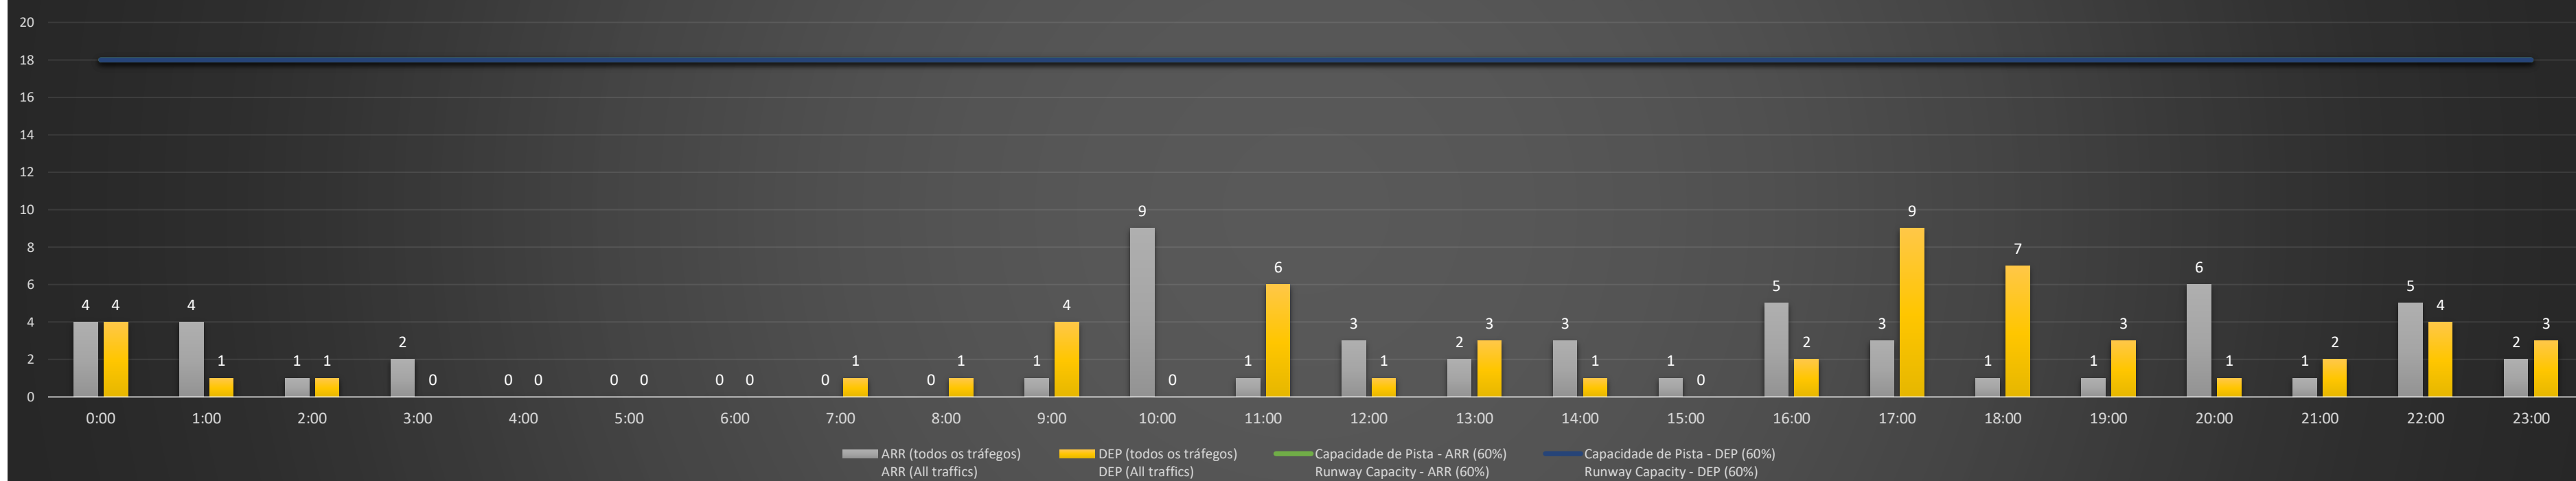

A/D - Horário Recomendado para Inspeção em Voo (aproximação e decolagem)
 Recommended Flight Inspection Schedule (approach and departure)

A - Horário Recomendado para Inspeção em Voo (aproximação somente)
 Recommended Flight Inspection Schedule (approach only)

NR - Horário Não Recomendado para Inspeção em Voo
 Not Recommended Flight Inspection Schedule

D - Horário Recomendado para Inspeção em Voo (decolagem somente)
 Recommended Flight Inspection Schedule (departure only)

SBGL/GIG - 07/02/2021

Previsão de Demanda Diária - Intervalo de 60min (R60) - Todos os Tipos de Tráfego - UTC
 Daily Demand Preview - 60min Interval (R60) - All Sorts of Traffic - UTC

SBGL/GIG - 08/02/2021

Previsão de Demanda Diária - Intervalo de 60min (R60) - Todos os Tipos de Tráfego - UTC
 Daily Demand Preview - 60min Interval (R60) - All Sorts of Traffic - UTC

SBGL/GIG - 09/02/2021

Previsão de Demanda Diária - Intervalo de 60min (R60) - Todos os Tipos de Tráfego - UTC
 Daily Demand Preview - 60min Interval (R60) - All Sorts of Traffic - UTC