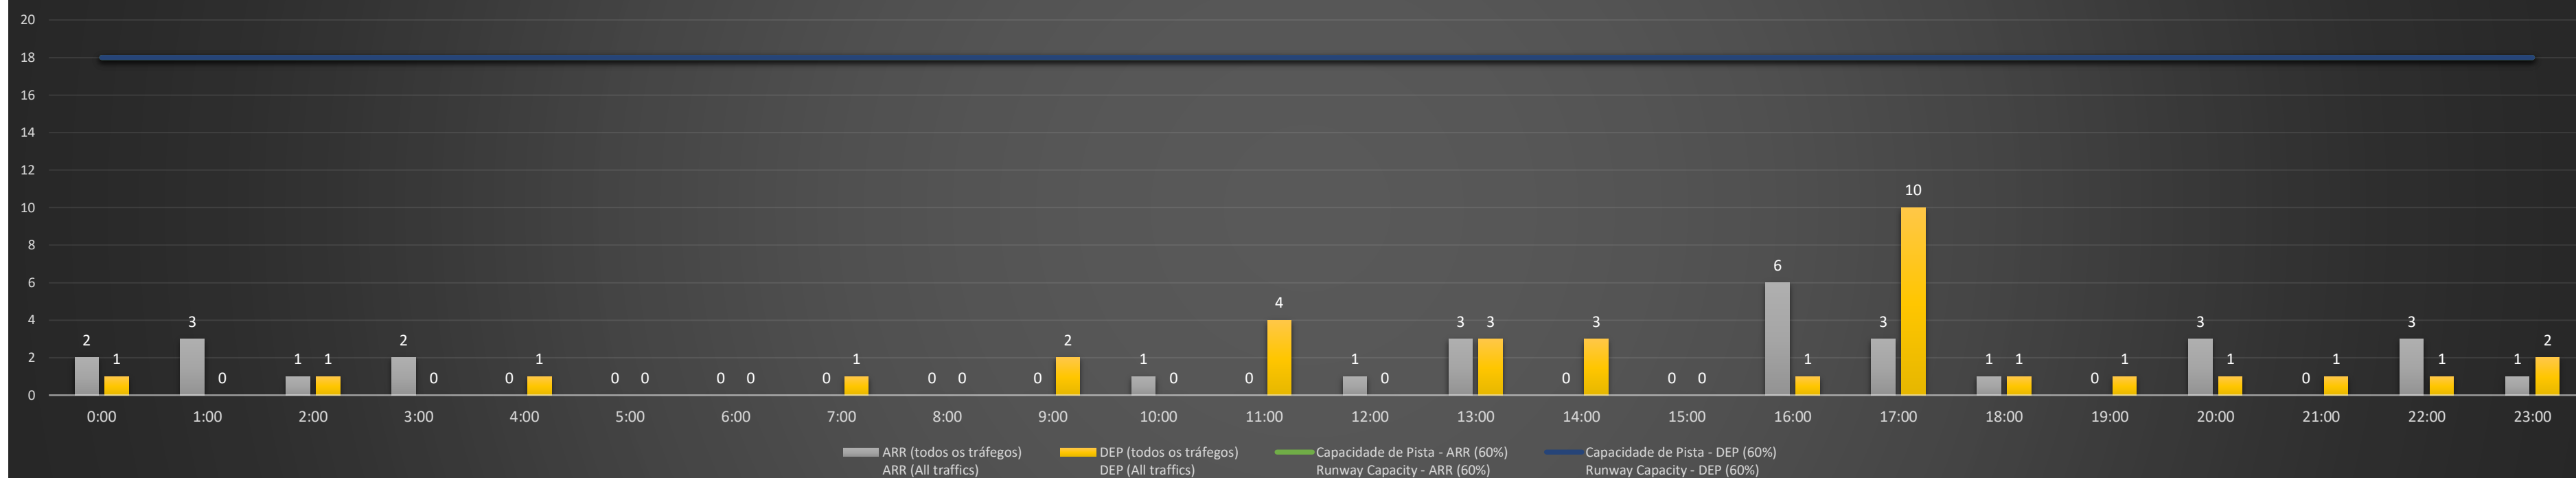

A/D - Horário Recomendado para Inspeção em Voo (aproximação e decolagem)
 Recommended Flight Inspection Schedule (approach and departure)

A - Horário Recomendado para Inspeção em Voo (aproximação somente)
 Recommended Flight Inspection Schedule (approach only)

NR - Horário Não Recomendado para Inspeção em Voo
 Not Recommended Flight Inspection Schedule

D - Horário Recomendado para Inspeção em Voo (decolagem somente)
 Recommended Flight Inspection Schedule (departure only)

SBGL/GIG - 07/02/2021

Previsão de Demanda Diária - Intervalo de 60min (R60) - Todos os Tipos de Tráfego - UTC
 Daily Demand Preview - 60min Interval (R60) - All Sorts of Traffic - UTC

SBGL/GIG - 08/02/2021

Previsão de Demanda Diária - Intervalo de 60min (R60) - Todos os Tipos de Tráfego - UTC
 Daily Demand Preview - 60min Interval (R60) - All Sorts of Traffic - UTC

SBGL/GIG - 09/02/2021

Previsão de Demanda Diária - Intervalo de 60min (R60) - Todos os Tipos de Tráfego - UTC
 Daily Demand Preview - 60min Interval (R60) - All Sorts of Traffic - UTC