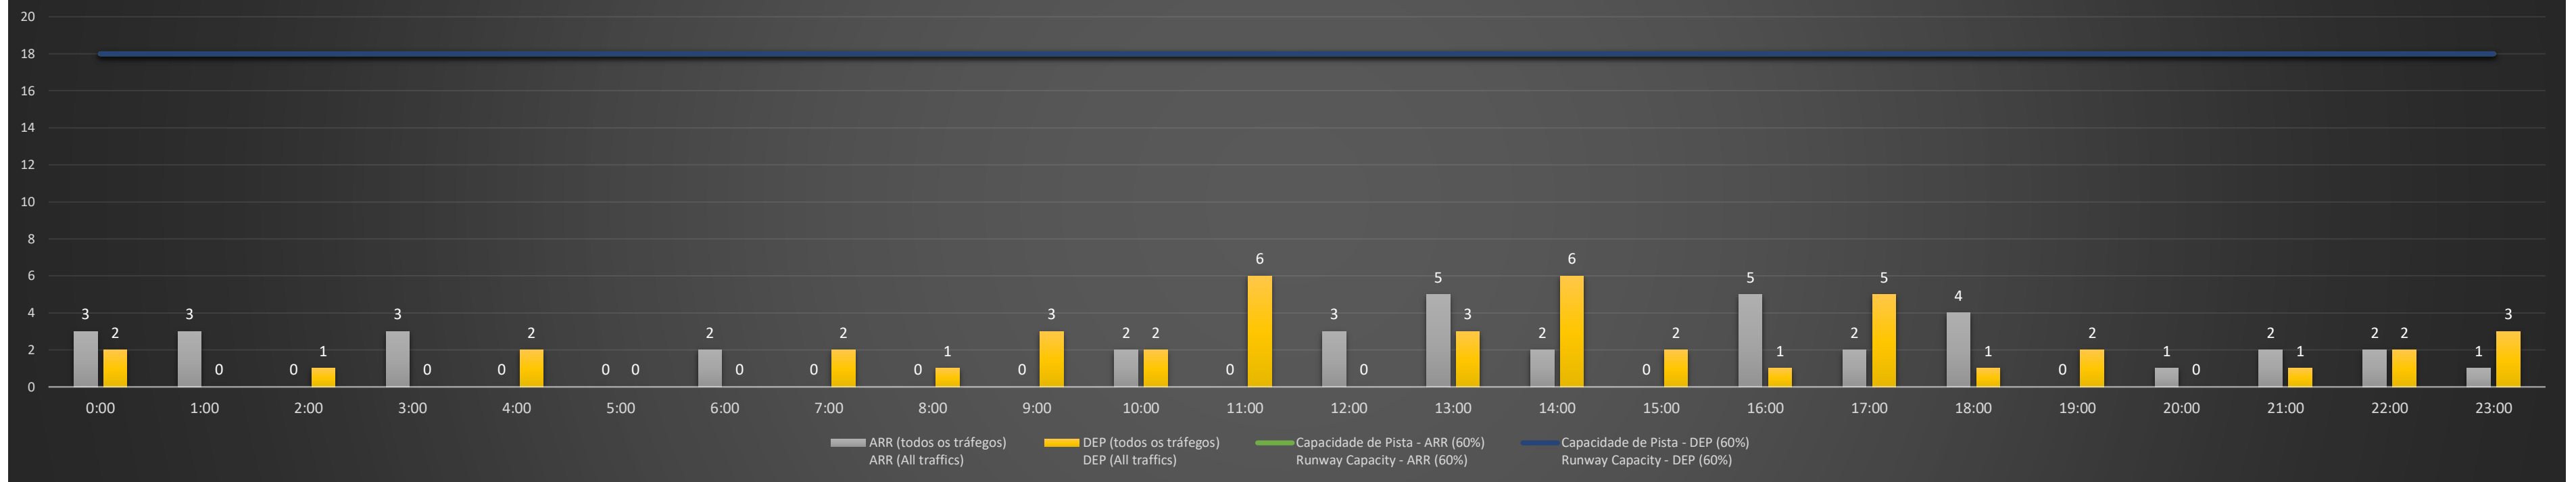

NR - Horário Não Recomendado para Inspeção em Voo
 Not Recommended Flight Inspection Schedule

D - Horário Recomendado para Inspeção em Voo (decolagem somente)
 Recommended Flight Inspection Schedule (departure only)

Previsão de Demanda Diária - Intervalo de 60min (R60) - Todos os Tipos de Tráfego - UTC
 Daily Demand Preview - 60min Interval (R60) - All Sorts of Traffic - UTC

SBGL/GIG - 09/02/2021

Previsão de Demanda Diária - Intervalo de 60min (R60) - Todos os Tipos de Tráfego - UTC
 Daily Demand Preview - 60min Interval (R60) - All Sorts of Traffic - UTC

SBGL/GIG - 10/02/2021

Previsão de Demanda Diária - Intervalo de 60min (R60) - Todos os Tipos de Tráfego - UTC
 Daily Demand Preview - 60min Interval (R60) - All Sorts of Traffic - UTC

SBGL/GIG - 11/02/2021

Previsão de Demanda Diária - Intervalo de 60min (R60) - Todos os Tipos de Tráfego - UTC
 Daily Demand Preview - 60min Interval (R60) - All Sorts of Traffic - UTC

SBGL/GIG - 12/02/2021

Previsão de Demanda Diária - Intervalo de 60min (R60) - Todos os Tipos de Tráfego - UTC
 Daily Demand Preview - 60min Interval (R60) - All Sorts of Traffic - UTC