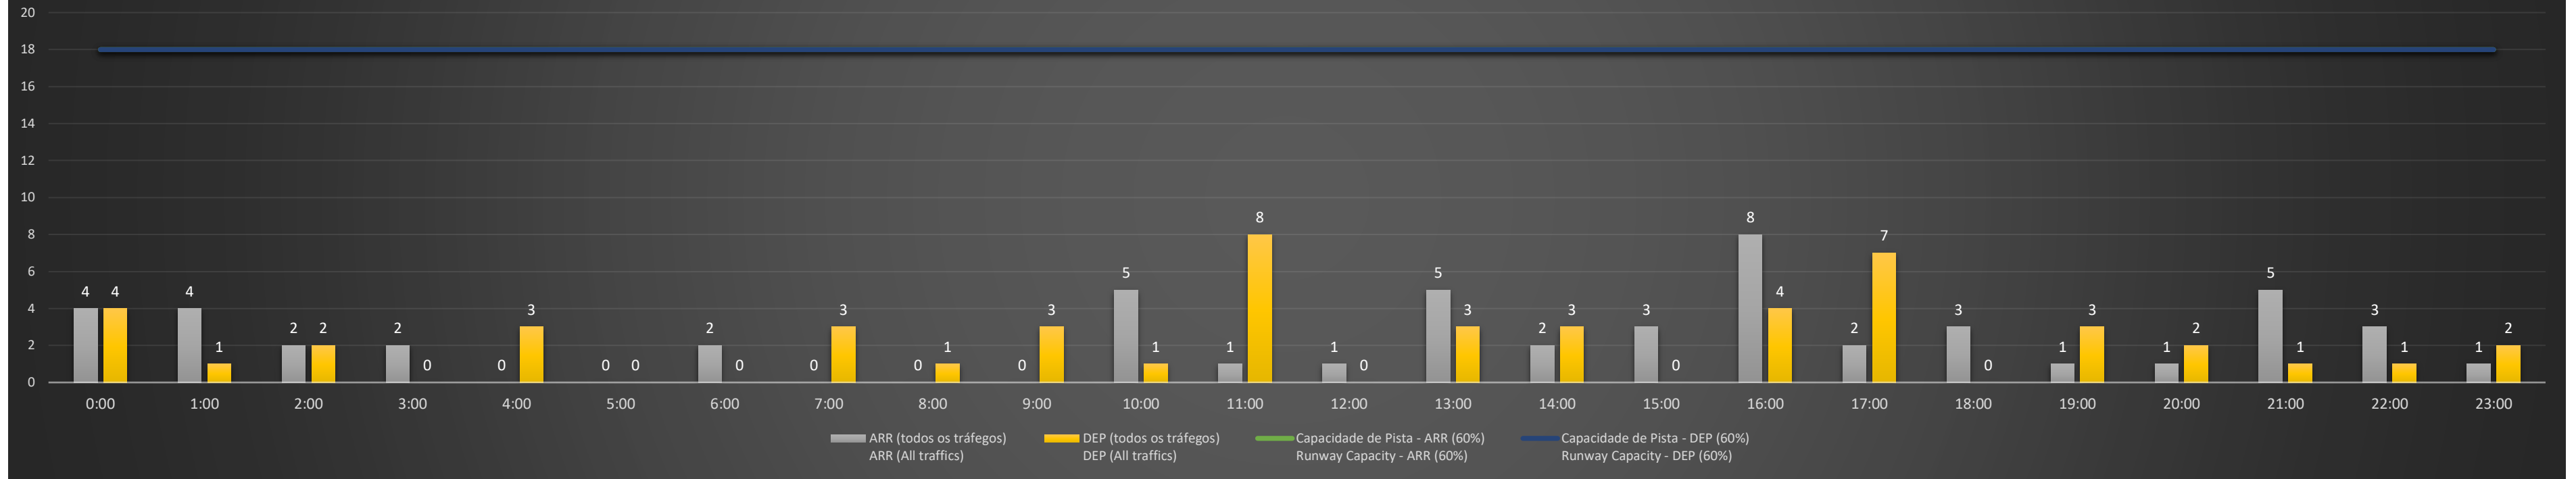

Previsão de Demanda Diária - Intervalo de 60min (R60) - Todos os Tipos de Tráfego - UTC
 Daily Demand Preview - 60min Interval (R60) - All Sorts of Traffic - UTC

SBGL/GIG - 09/02/2021

Previsão de Demanda Diária - Intervalo de 60min (R60) - Todos os Tipos de Tráfego - UTC
 Daily Demand Preview - 60min Interval (R60) - All Sorts of Traffic - UTC

SBGL/GIG - 10/02/2021

Previsão de Demanda Diária - Intervalo de 60min (R60) - Todos os Tipos de Tráfego - UTC
 Daily Demand Preview - 60min Interval (R60) - All Sorts of Traffic - UTC

SBGL/GIG - 11/02/2021

Previsão de Demanda Diária - Intervalo de 60min (R60) - Todos os Tipos de Tráfego - UTC
 Daily Demand Preview - 60min Interval (R60) - All Sorts of Traffic - UTC

SBGL/GIG - 12/02/2021

Previsão de Demanda Diária - Intervalo de 60min (R60) - Todos os Tipos de Tráfego - UTC
 Daily Demand Preview - 60min Interval (R60) - All Sorts of Traffic - UTC

SBGL/GIG - 13/02/2021

Previsão de Demanda Diária - Intervalo de 60min (R60) - Todos os Tipos de Tráfego - UTC
 Daily Demand Preview - 60min Interval (R60) - All Sorts of Traffic - UTC