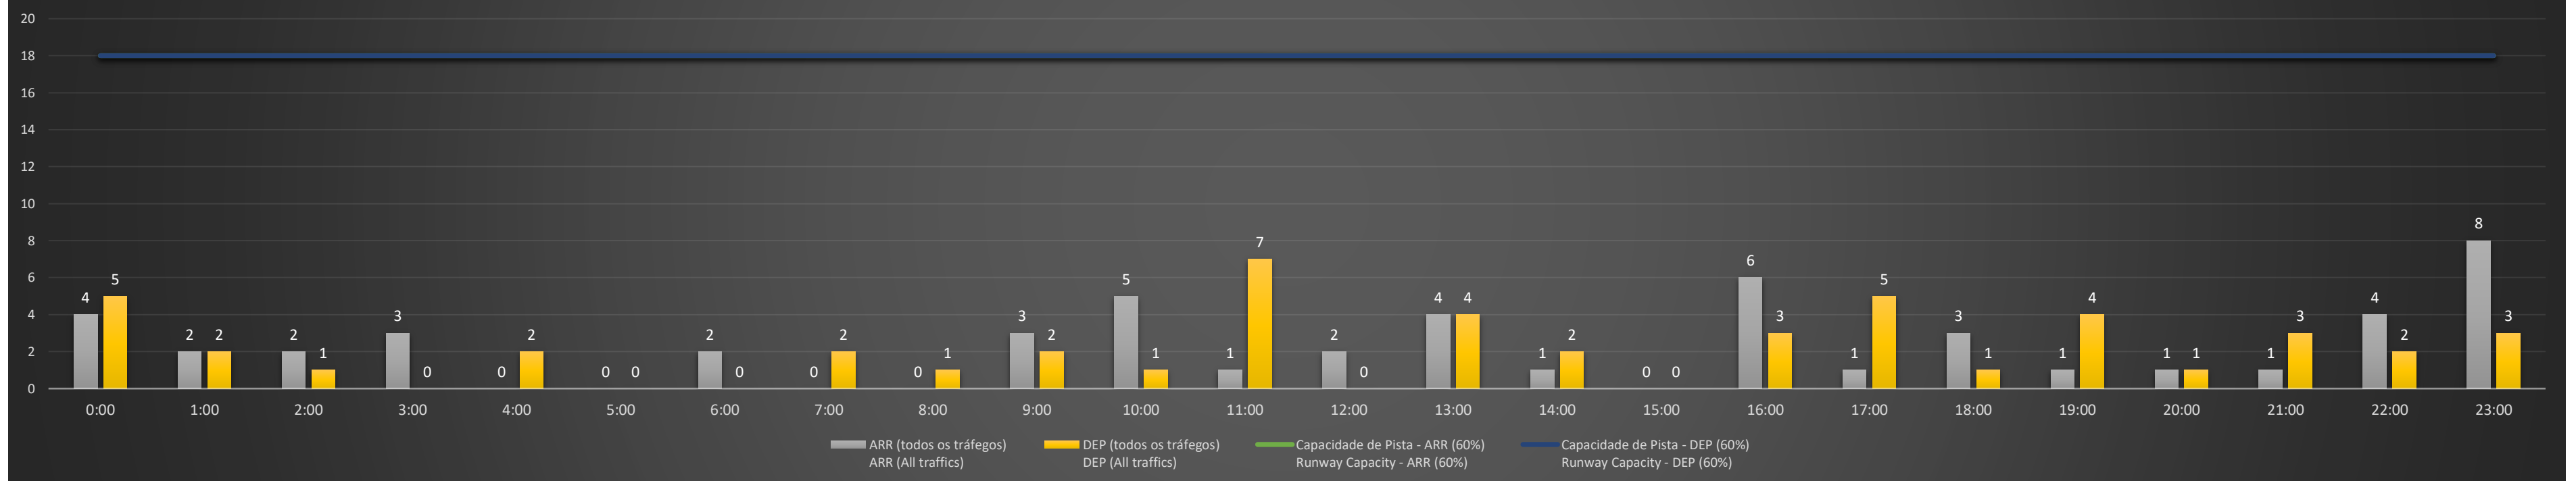

NR - Horário Não Recomendado para Inspeção em Voo
 Not Recommended Flight Inspection Schedule

D - Horário Recomendado para Inspeção em Voo (decolagem somente)
 Recommended Flight Inspection Schedule (departure only)

Previsão de Demanda Diária - Intervalo de 60min (R60) - Todos os Tipos de Tráfego - UTC
 Daily Demand Preview - 60min Interval (R60) - All Sorts of Traffic - UTC

SBGL/GIG - 09/02/2021

Previsão de Demanda Diária - Intervalo de 60min (R60) - Todos os Tipos de Tráfego - UTC
 Daily Demand Preview - 60min Interval (R60) - All Sorts of Traffic - UTC

SBGL/GIG - 10/02/2021

Previsão de Demanda Diária - Intervalo de 60min (R60) - Todos os Tipos de Tráfego - UTC
 Daily Demand Preview - 60min Interval (R60) - All Sorts of Traffic - UTC

SBGL/GIG - 11/02/2021

Previsão de Demanda Diária - Intervalo de 60min (R60) - Todos os Tipos de Tráfego - UTC
 Daily Demand Preview - 60min Interval (R60) - All Sorts of Traffic - UTC

SBGL/GIG - 12/02/2021

Previsão de Demanda Diária - Intervalo de 60min (R60) - Todos os Tipos de Tráfego - UTC
 Daily Demand Preview - 60min Interval (R60) - All Sorts of Traffic - UTC