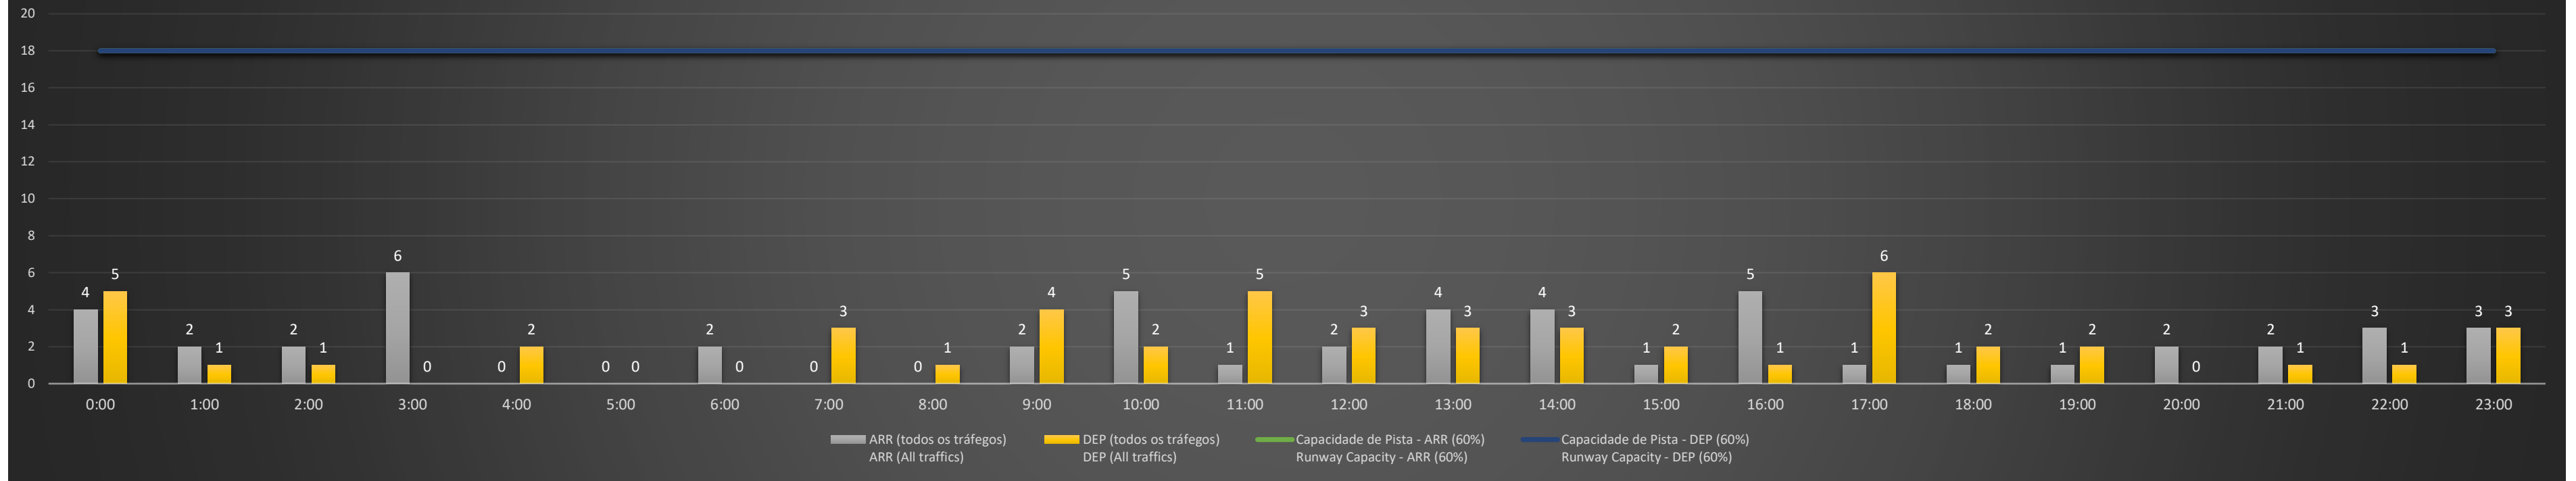

NR - Horário Não Recomendado para Inspeção em Voo
 Not Recommended Flight Inspection Schedule

D - Horário Recomendado para Inspeção em Voo (decolagem somente)
 Recommended Flight Inspection Schedule (departure only)

SBGL/GIG - 07/02/2021

Previsão de Demanda Diária - Intervalo de 60min (R60) - Todos os Tipos de Tráfego - UTC
 Daily Demand Preview - 60min Interval (R60) - All Sorts of Traffic - UTC

SBGL/GIG - 08/02/2021

Previsão de Demanda Diária - Intervalo de 60min (R60) - Todos os Tipos de Tráfego - UTC
 Daily Demand Preview - 60min Interval (R60) - All Sorts of Traffic - UTC

SBGL/GIG - 09/02/2021

Previsão de Demanda Diária - Intervalo de 60min (R60) - Todos os Tipos de Tráfego - UTC
 Daily Demand Preview - 60min Interval (R60) - All Sorts of Traffic - UTC

Previsão de Demanda Diária - Intervalo de 60min (R60) - Todos os Tipos de Tráfego - UTC
 Daily Demand Preview - 60min Interval (R60) - All Sorts of Traffic - UTC

SBGL/GIG - 12/02/2021

Previsão de Demanda Diária - Intervalo de 60min (R60) - Todos os Tipos de Tráfego - UTC
 Daily Demand Preview - 60min Interval (R60) - All Sorts of Traffic - UTC