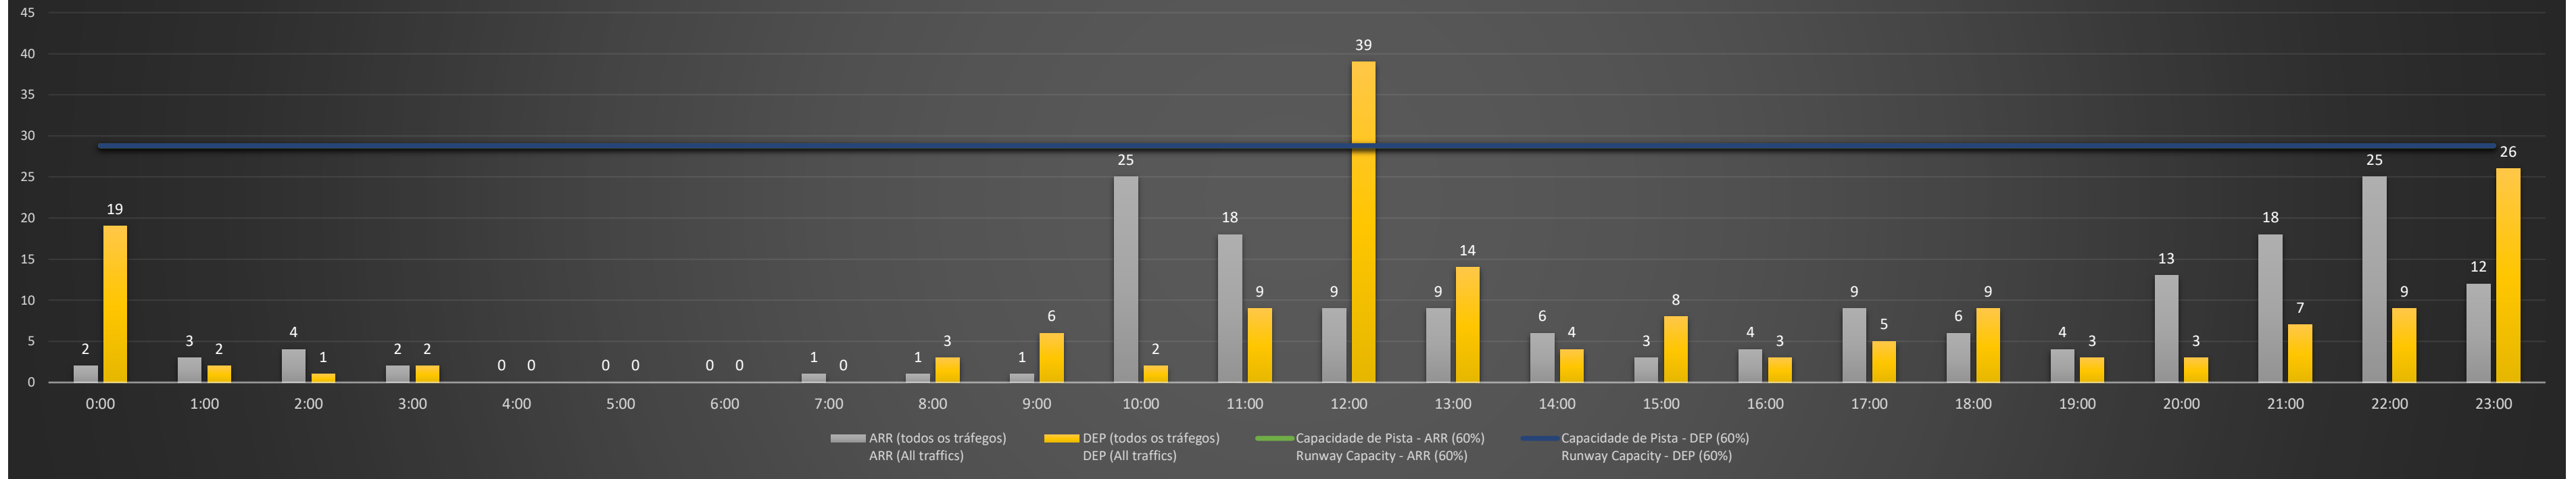

### SBBR/BSB - 09/02/2021

Previsão de Demanda Diária - Intervalo de 60min (R60) - Todos os Tipos de Tráfego - UTC  
 Daily Demand Preview - 60min Interval (R60) - All Sorts of Traffic - UTC

### SBBR/BSB - 10/02/2021

Previsão de Demanda Diária - Intervalo de 60min (R60) - Todos os Tipos de Tráfego - UTC  
 Daily Demand Preview - 60min Interval (R60) - All Sorts of Traffic - UTC

### SBBR/BSB - 11/02/2021

Previsão de Demanda Diária - Intervalo de 60min (R60) - Todos os Tipos de Tráfego - UTC  
 Daily Demand Preview - 60min Interval (R60) - All Sorts of Traffic - UTC

### SBBR/BSB - 12/02/2021

Previsão de Demanda Diária - Intervalo de 60min (R60) - Todos os Tipos de Tráfego - UTC  
 Daily Demand Preview - 60min Interval (R60) - All Sorts of Traffic - UTC