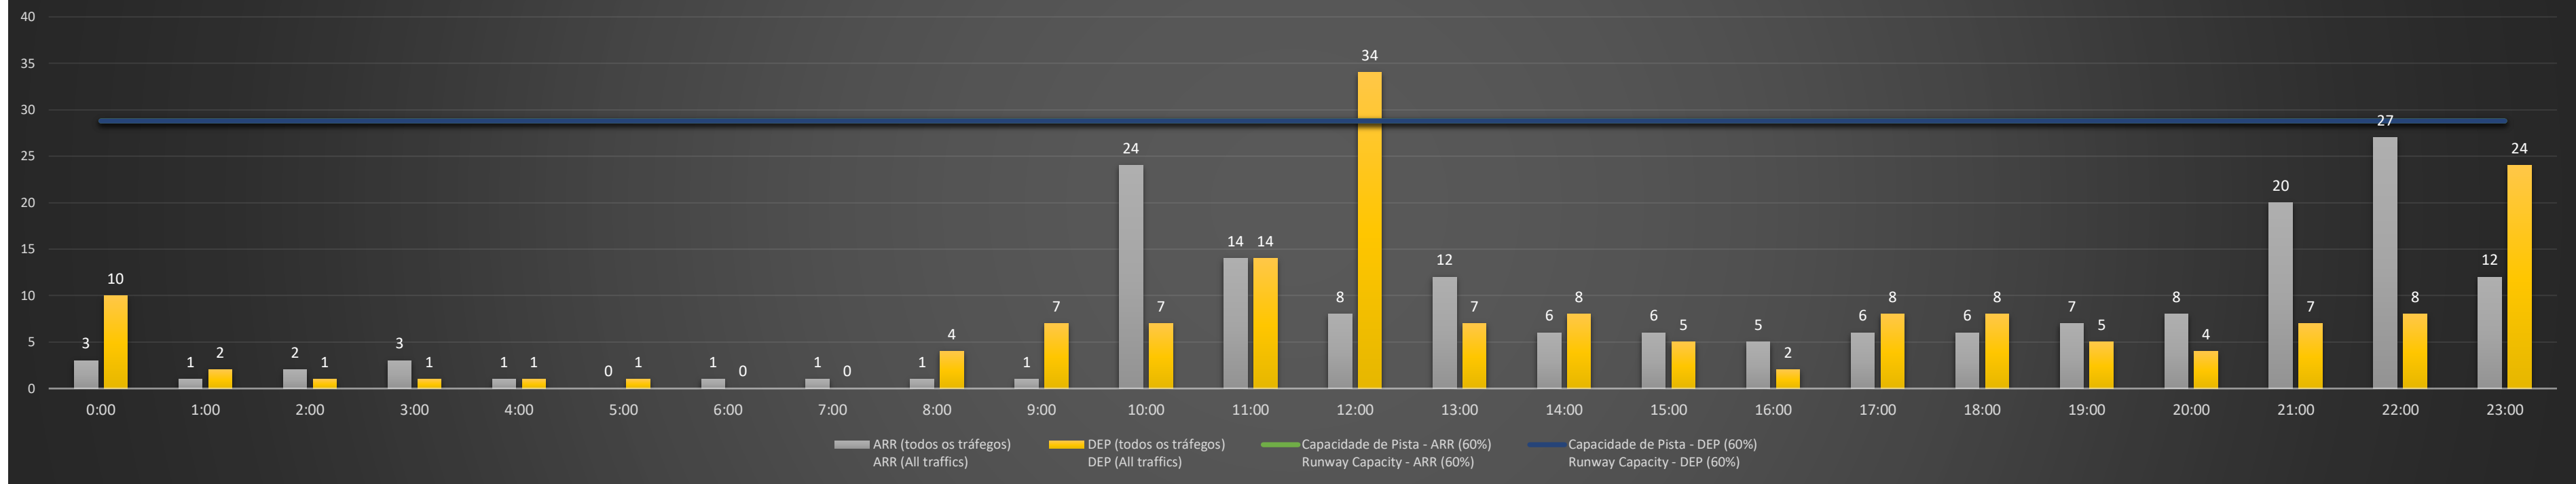

SBBR/BSB - 07/02/2021

Previsão de Demanda Diária - Intervalo de 60min (R60) - Todos os Tipos de Tráfego - UTC  
 Daily Demand Preview - 60min Interval (R60) - All Sorts of Traffic - UTC

SBBR/BSB - 08/02/2021

Previsão de Demanda Diária - Intervalo de 60min (R60) - Todos os Tipos de Tráfego - UTC  
 Daily Demand Preview - 60min Interval (R60) - All Sorts of Traffic - UTC

### SBBR/BSB - 09/02/2021

Previsão de Demanda Diária - Intervalo de 60min (R60) - Todos os Tipos de Tráfego - UTC  
 Daily Demand Preview - 60min Interval (R60) - All Sorts of Traffic - UTC

### SBBR/BSB - 10/02/2021

Previsão de Demanda Diária - Intervalo de 60min (R60) - Todos os Tipos de Tráfego - UTC  
 Daily Demand Preview - 60min Interval (R60) - All Sorts of Traffic - UTC