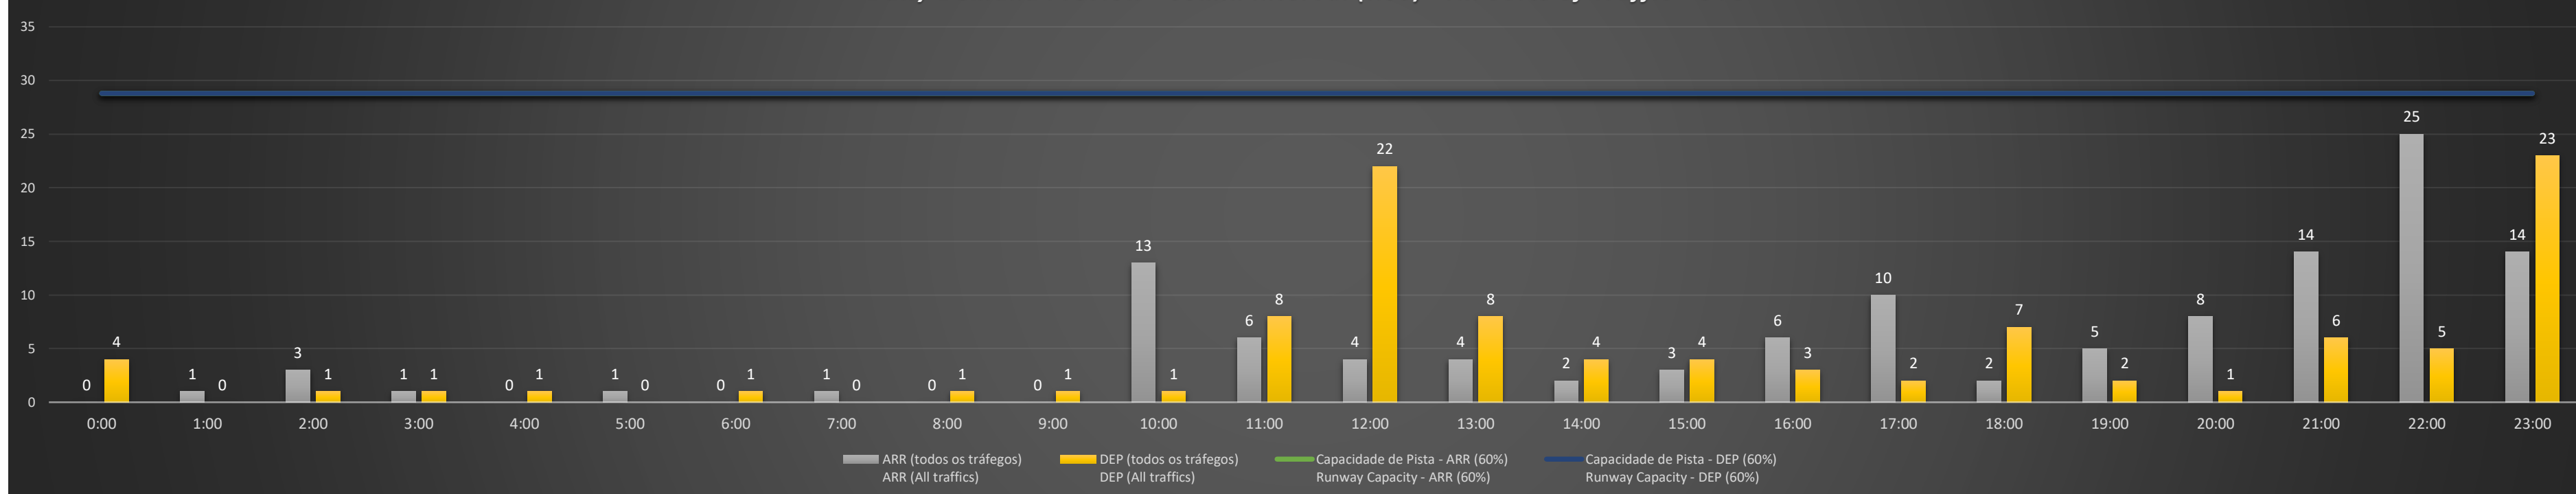

**A/D** - Horário Recomendado para Inspeção em Voo (aproximação e decolagem)  
 Recommended Flight Inspection Schedule (approach and departure)

**A** - Horário Recomendado para Inspeção em Voo (aproximação somente)  
 Recommended Flight Inspection Schedule (approach only)

**NR** - Horário Não Recomendado para Inspeção em Voo  
 Not Recommended Flight Inspection Schedule

**D** - Horário Recomendado para Inspeção em Voo (decolagem somente)  
 Recommended Flight Inspection Schedule (departure only)

SBBR/BSB - 07/02/2021

Previsão de Demanda Diária - Intervalo de 60min (R60) - Todos os Tipos de Tráfego - UTC  
 Daily Demand Preview - 60min Interval (R60) - All Sorts of Traffic - UTC

SBBR/BSB - 08/02/2021

Previsão de Demanda Diária - Intervalo de 60min (R60) - Todos os Tipos de Tráfego - UTC  
 Daily Demand Preview - 60min Interval (R60) - All Sorts of Traffic - UTC