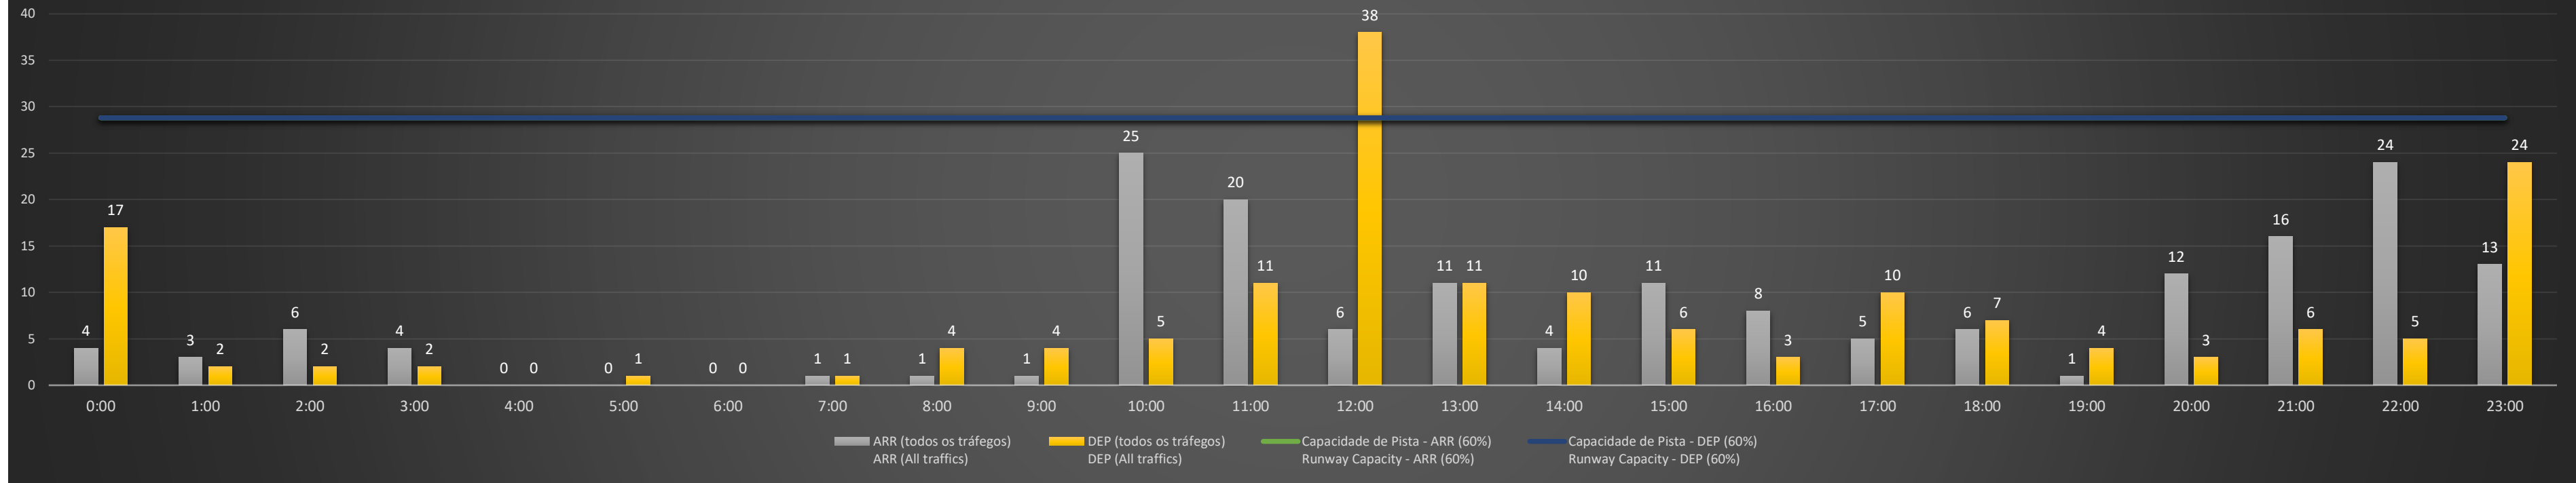

**NR** - Horário Não Recomendado para Inspeção em Voo  
 Not Recommended Flight Inspection Schedule

**D** - Horário Recomendado para Inspeção em Voo (decolagem somente)  
 Recommended Flight Inspection Schedule (departure only)

SBBR/BSB - 07/02/2021

Previsão de Demanda Diária - Intervalo de 60min (R60) - Todos os Tipos de Tráfego - UTC  
 Daily Demand Preview - 60min Interval (R60) - All Sorts of Traffic - UTC

SBBR/BSB - 08/02/2021

Previsão de Demanda Diária - Intervalo de 60min (R60) - Todos os Tipos de Tráfego - UTC  
 Daily Demand Preview - 60min Interval (R60) - All Sorts of Traffic - UTC

### SBBR/BSB - 09/02/2021

Previsão de Demanda Diária - Intervalo de 60min (R60) - Todos os Tipos de Tráfego - UTC  
 Daily Demand Preview - 60min Interval (R60) - All Sorts of Traffic - UTC