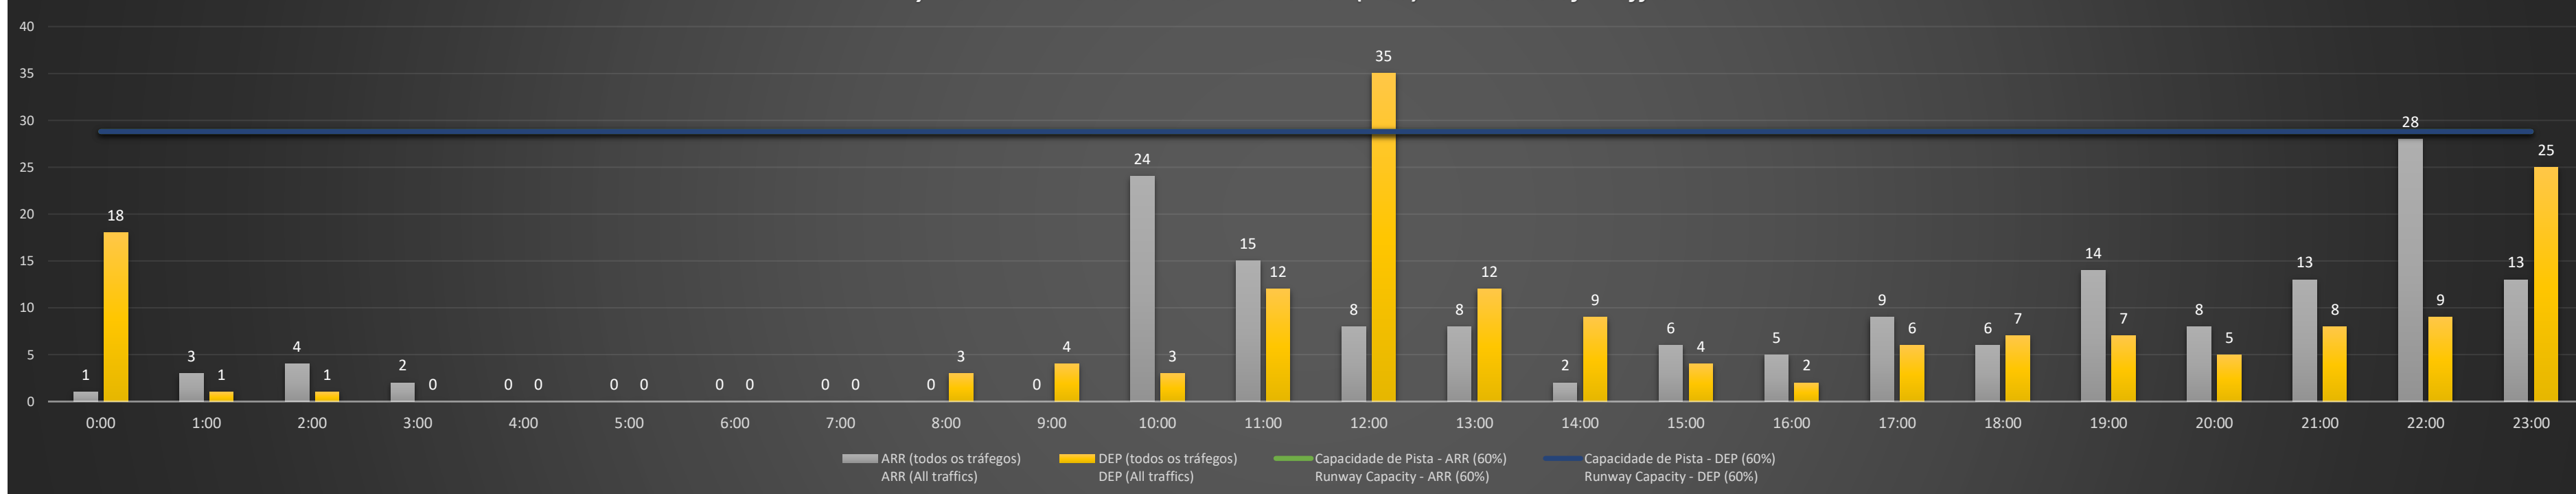

**A/D** - Horário Recomendado para Inspeção em Voo (aproximação e decolagem)  
 Recommended Flight Inspection Schedule (approach and departure)

**A** - Horário Recomendado para Inspeção em Voo (aproximação somente)  
 Recommended Flight Inspection Schedule (approach only)

**NR** - Horário Não Recomendado para Inspeção em Voo  
 Not Recommended Flight Inspection Schedule

**D** - Horário Recomendado para Inspeção em Voo (decolagem somente)  
 Recommended Flight Inspection Schedule (departure only)

SBBR/BSB - 07/02/2021

Previsão de Demanda Diária - Intervalo de 60min (R60) - Todos os Tipos de Tráfego - UTC  
 Daily Demand Preview - 60min Interval (R60) - All Sorts of Traffic - UTC

SBBR/BSB - 08/02/2021

Previsão de Demanda Diária - Intervalo de 60min (R60) - Todos os Tipos de Tráfego - UTC  
 Daily Demand Preview - 60min Interval (R60) - All Sorts of Traffic - UTC