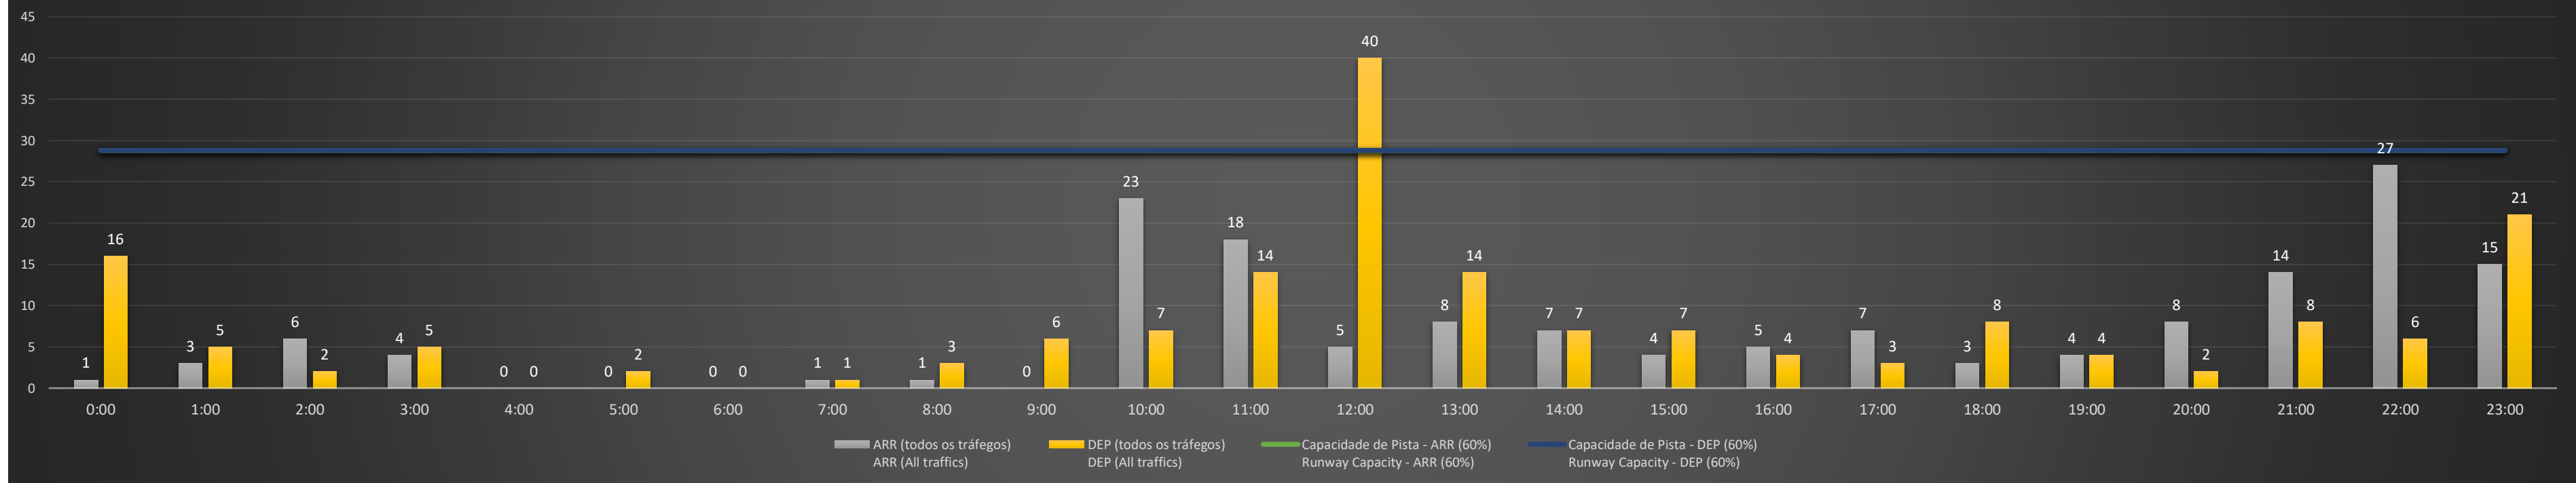

### SBBR/BSB - 09/02/2021

Previsão de Demanda Diária - Intervalo de 60min (R60) - Todos os Tipos de Tráfego - UTC  
 Daily Demand Preview - 60min Interval (R60) - All Sorts of Traffic - UTC

### SBBR/BSB - 10/02/2021

Previsão de Demanda Diária - Intervalo de 60min (R60) - Todos os Tipos de Tráfego - UTC  
 Daily Demand Preview - 60min Interval (R60) - All Sorts of Traffic - UTC

### SBBR/BSB - 11/02/2021

Previsão de Demanda Diária - Intervalo de 60min (R60) - Todos os Tipos de Tráfego - UTC  
 Daily Demand Preview - 60min Interval (R60) - All Sorts of Traffic - UTC

### SBBR/BSB - 12/02/2021

Previsão de Demanda Diária - Intervalo de 60min (R60) - Todos os Tipos de Tráfego - UTC  
 Daily Demand Preview - 60min Interval (R60) - All Sorts of Traffic - UTC