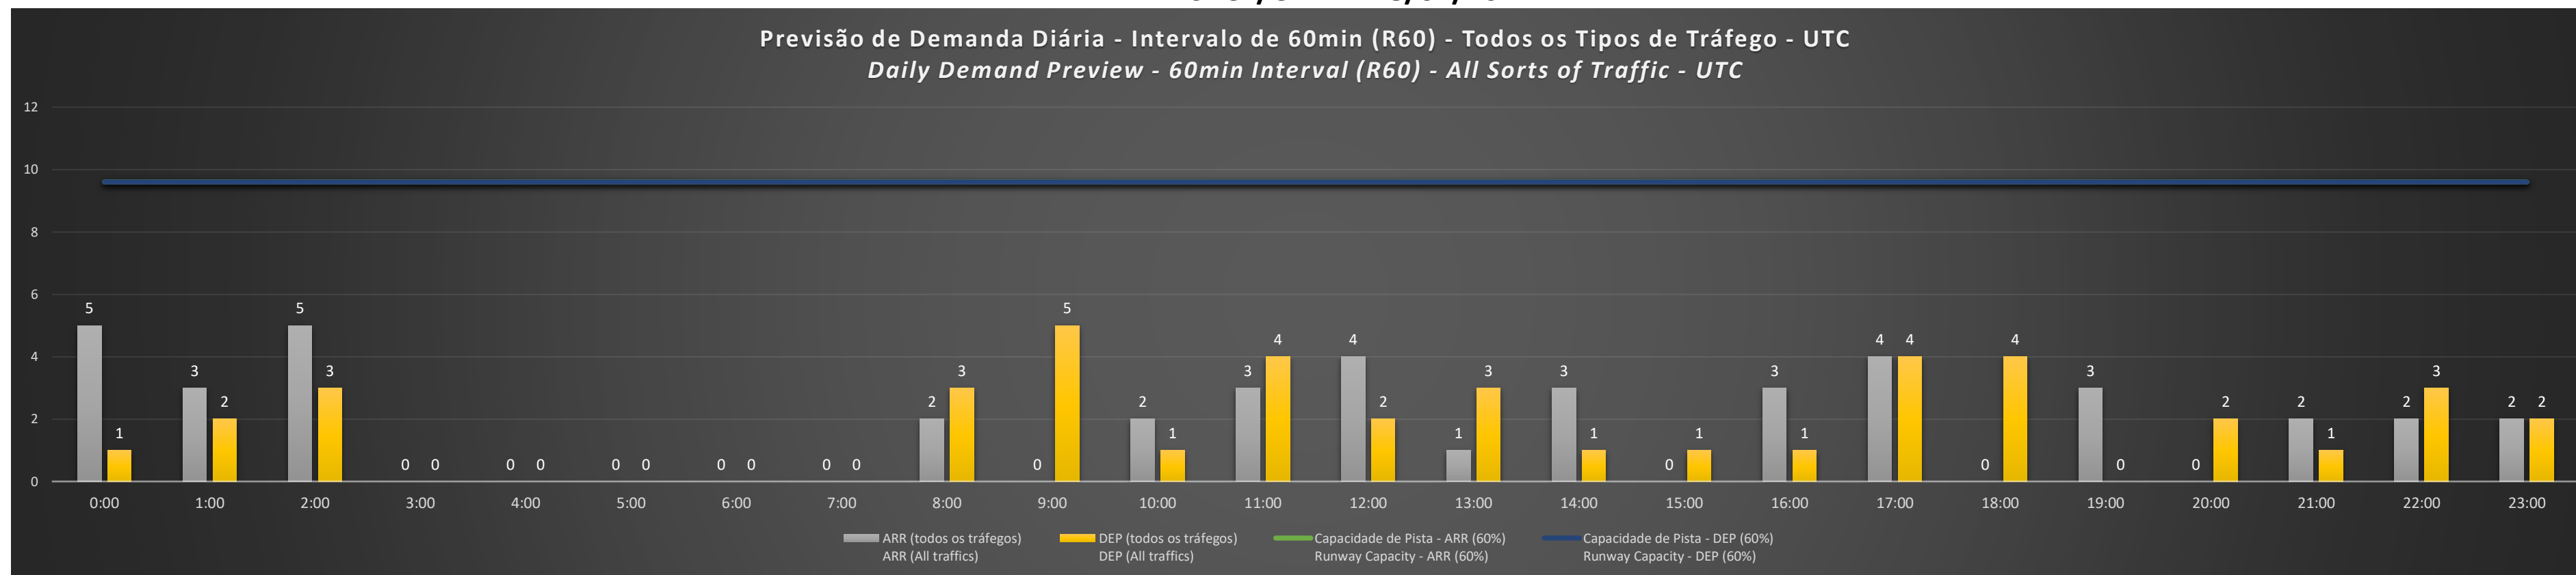

SBCT/CWB - 18/02/2021