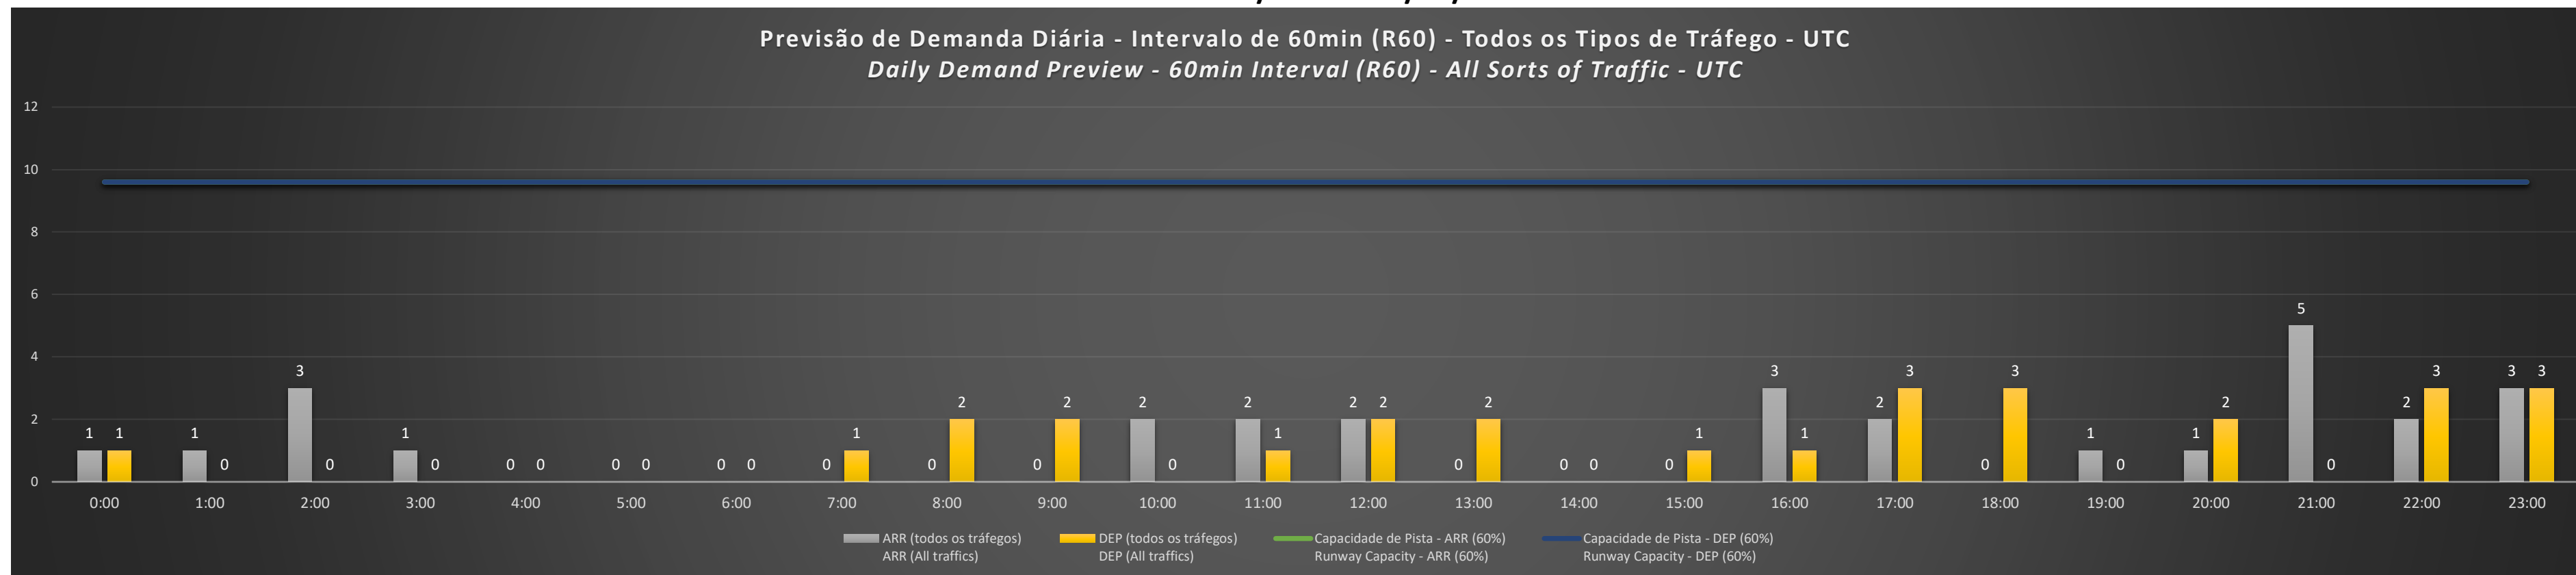

SBCT/CWB - 16/02/2021