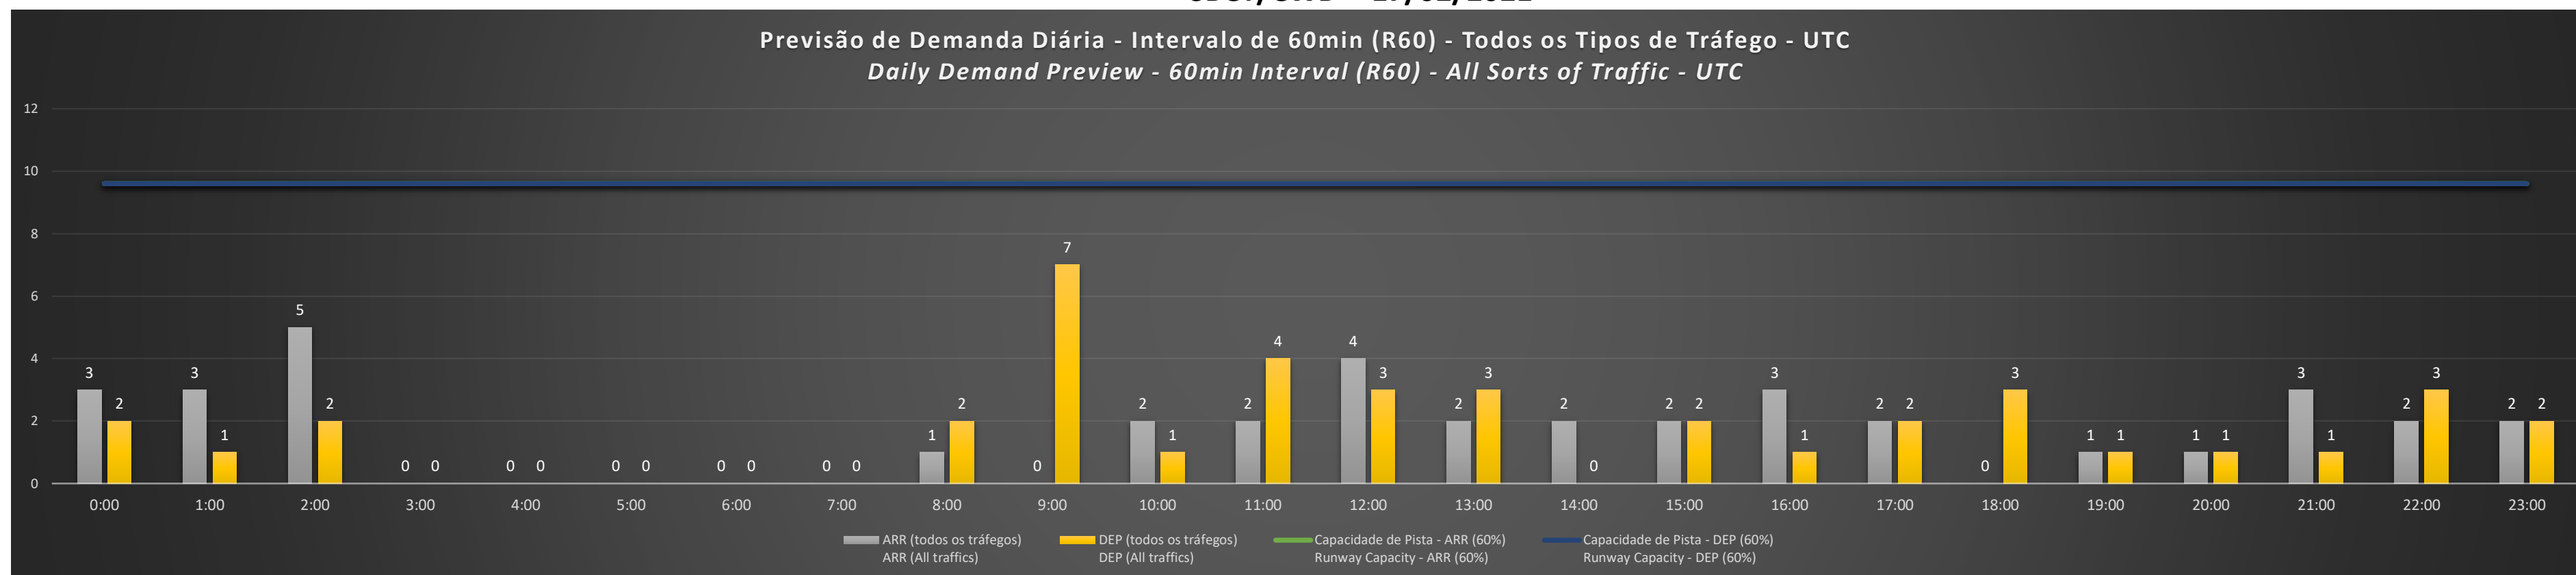

SBCT/CWB - 17/02/2021