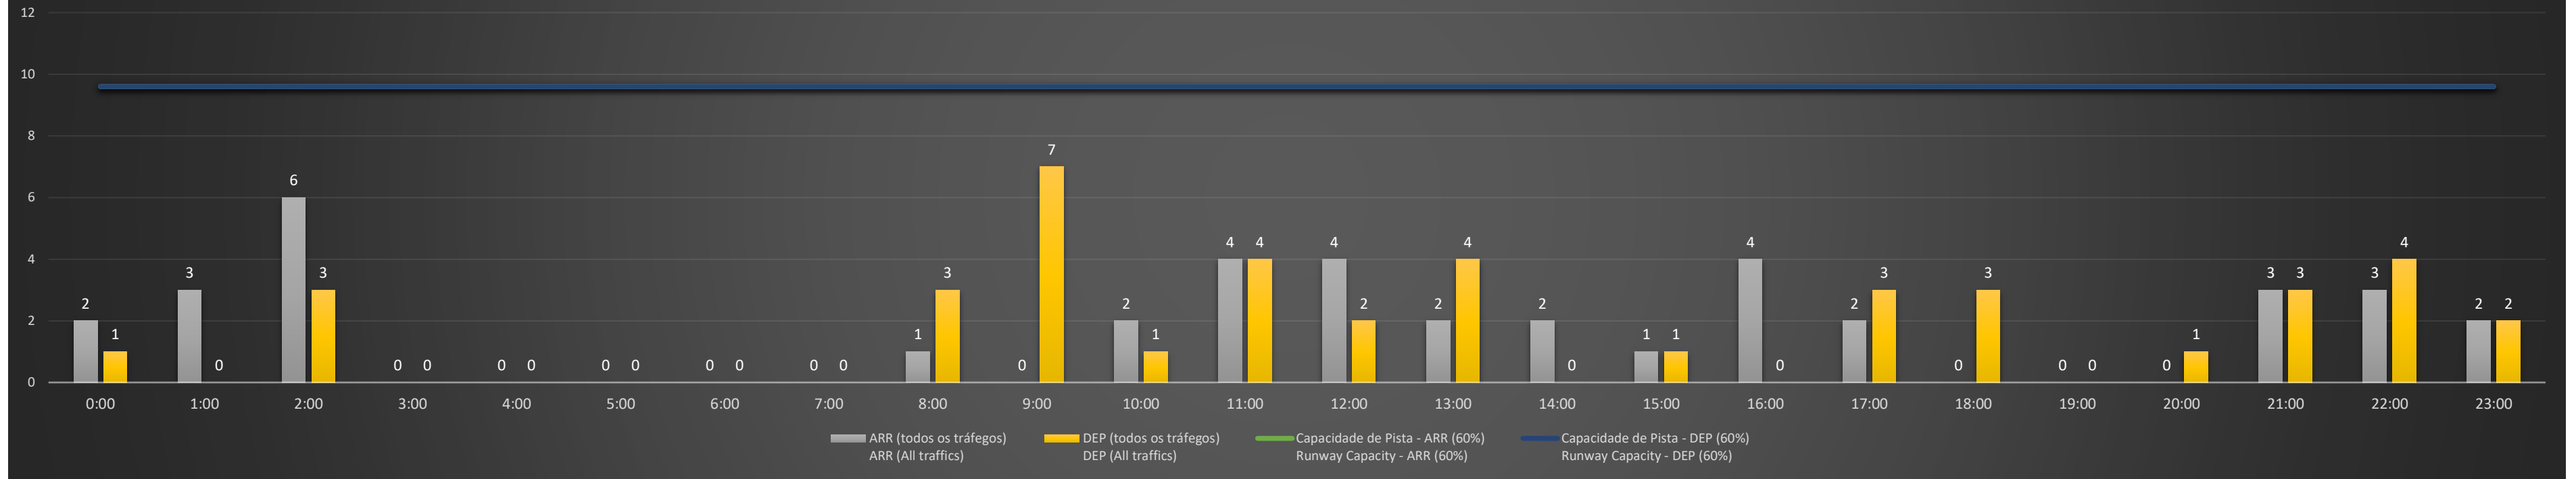

### SBCT/CWB - 19/02/2021

Previsão de Demanda Diária - Intervalo de 60min (R60) - Todos os Tipos de Tráfego - UTC  
 Daily Demand Preview - 60min Interval (R60) - All Sorts of Traffic - UTC

### SBCT/CWB - 20/02/2021

Previsão de Demanda Diária - Intervalo de 60min (R60) - Todos os Tipos de Tráfego - UTC  
 Daily Demand Preview - 60min Interval (R60) - All Sorts of Traffic - UTC