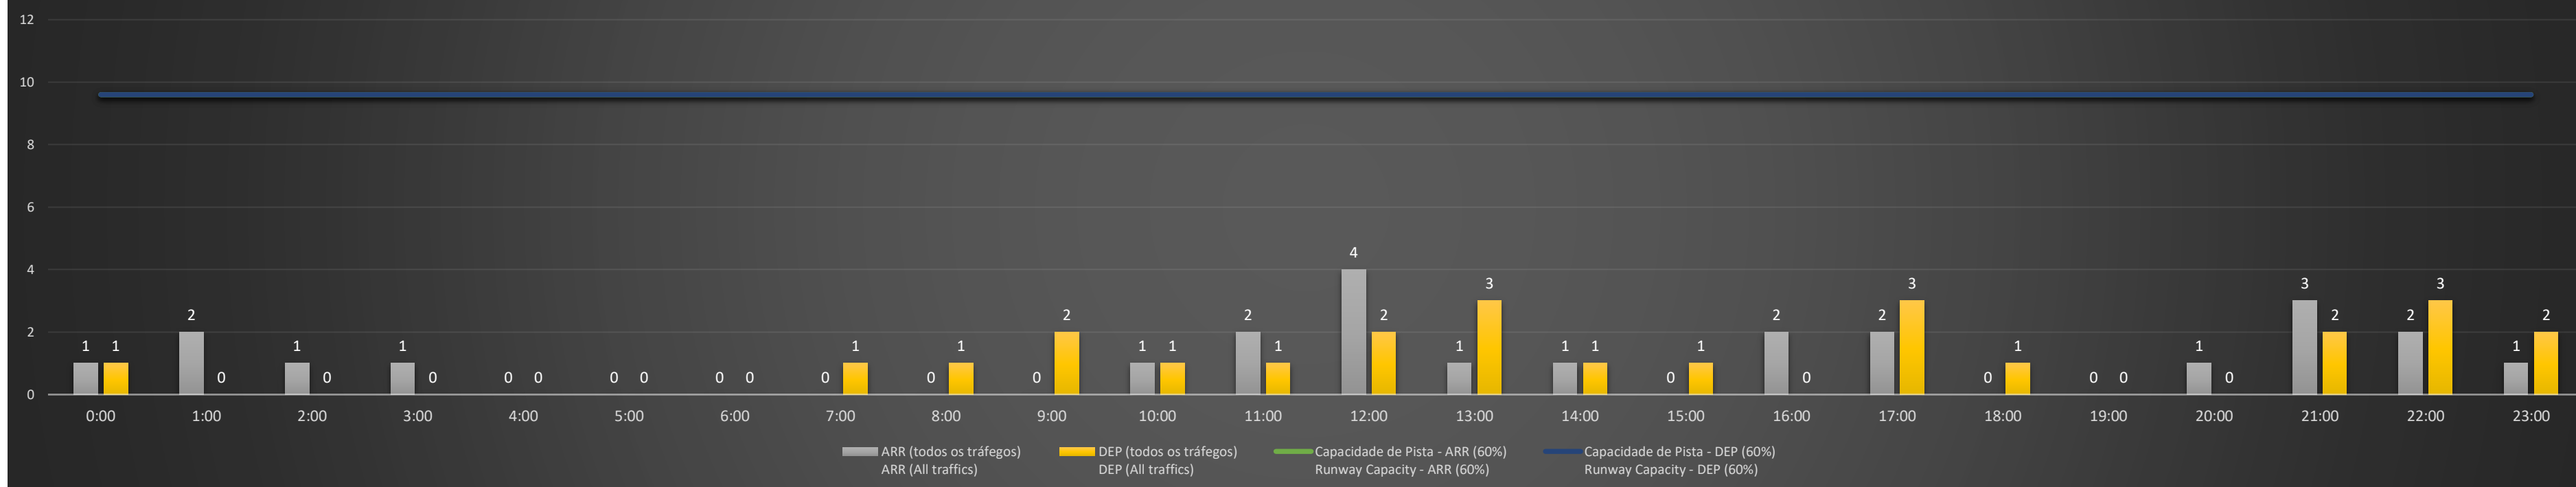

**A/D** - Horário Recomendado para Inspeção em Voo (aproximação e decolagem)  
 Recommended Flight Inspection Schedule (approach and departure)

**A** - Horário Recomendado para Inspeção em Voo (aproximação somente)  
 Recommended Flight Inspection Schedule (approach only)

**NR** - Horário Não Recomendado para Inspeção em Voo  
 Not Recommended Flight Inspection Schedule

**D** - Horário Recomendado para Inspeção em Voo (decolagem somente)  
 Recommended Flight Inspection Schedule (departure only)

SBCT/CWB - 14/02/2021

Previsão de Demanda Diária - Intervalo de 60min (R60) - Todos os Tipos de Tráfego - UTC  
 Daily Demand Preview - 60min Interval (R60) - All Sorts of Traffic - UTC

SBCT/CWB - 15/02/2021

Previsão de Demanda Diária - Intervalo de 60min (R60) - Todos os Tipos de Tráfego - UTC  
 Daily Demand Preview - 60min Interval (R60) - All Sorts of Traffic - UTC