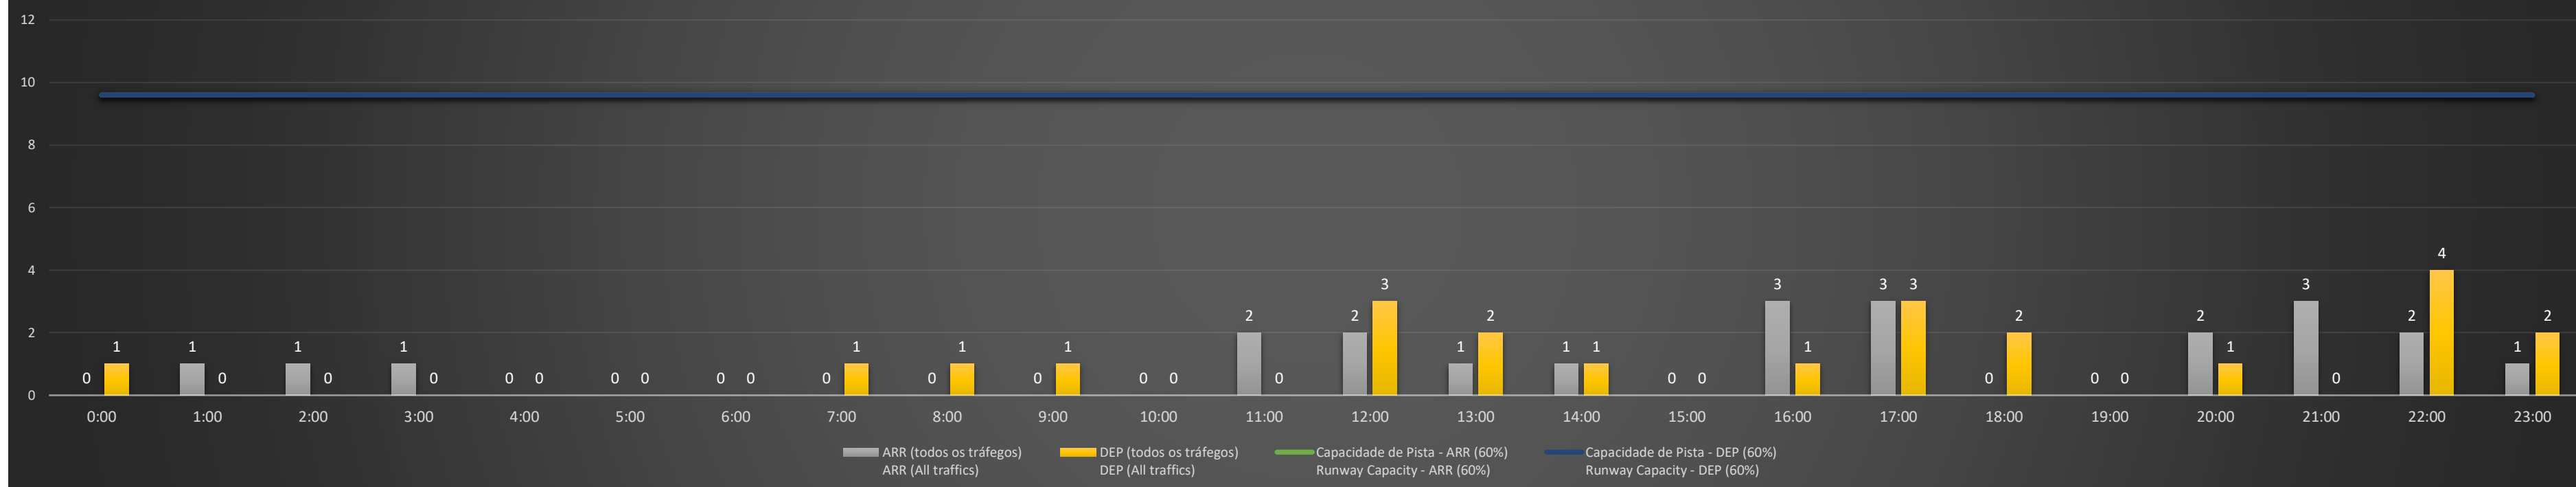

**A/D** - Horário Recomendado para Inspeção em Voo (aproximação e decolagem)  
 Recommended Flight Inspection Schedule (approach and departure)

**A** - Horário Recomendado para Inspeção em Voo (aproximação somente)  
 Recommended Flight Inspection Schedule (approach only)

**NR** - Horário Não Recomendado para Inspeção em Voo  
 Not Recommended Flight Inspection Schedule

**D** - Horário Recomendado para Inspeção em Voo (decolagem somente)  
 Recommended Flight Inspection Schedule (departure only)

SBCT/CWB - 14/02/2021

Previsão de Demanda Diária - Intervalo de 60min (R60) - Todos os Tipos de Tráfego - UTC  
 Daily Demand Preview - 60min Interval (R60) - All Sorts of Traffic - UTC

SBCT/CWB - 15/02/2021

Previsão de Demanda Diária - Intervalo de 60min (R60) - Todos os Tipos de Tráfego - UTC  
 Daily Demand Preview - 60min Interval (R60) - All Sorts of Traffic - UTC