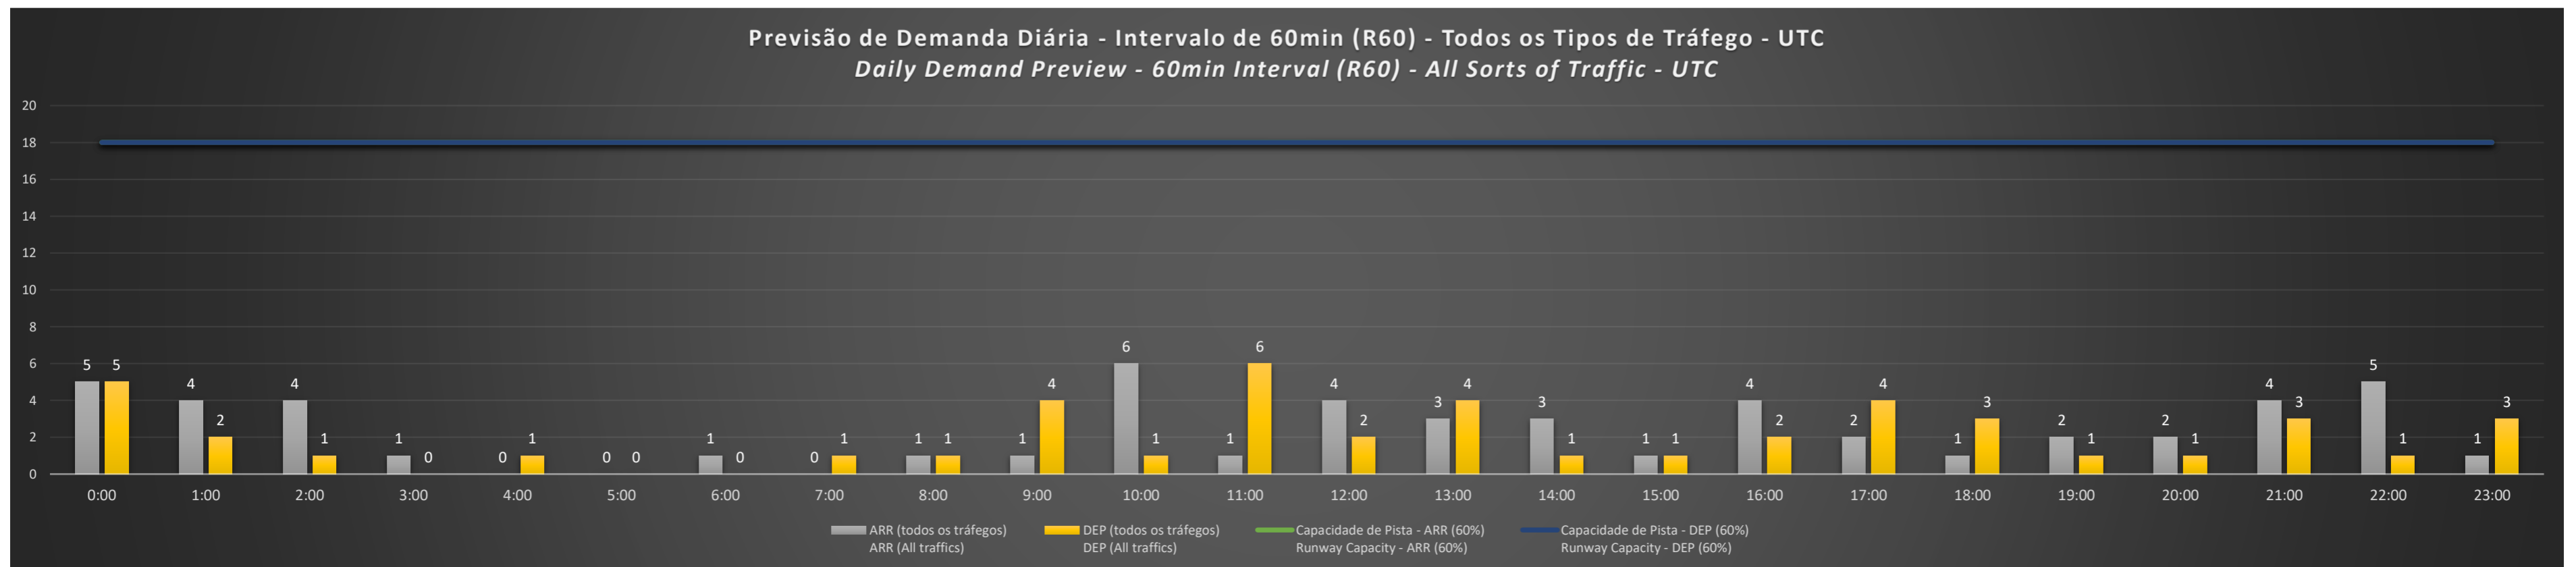

SBGL/GIG - 22/02/2021