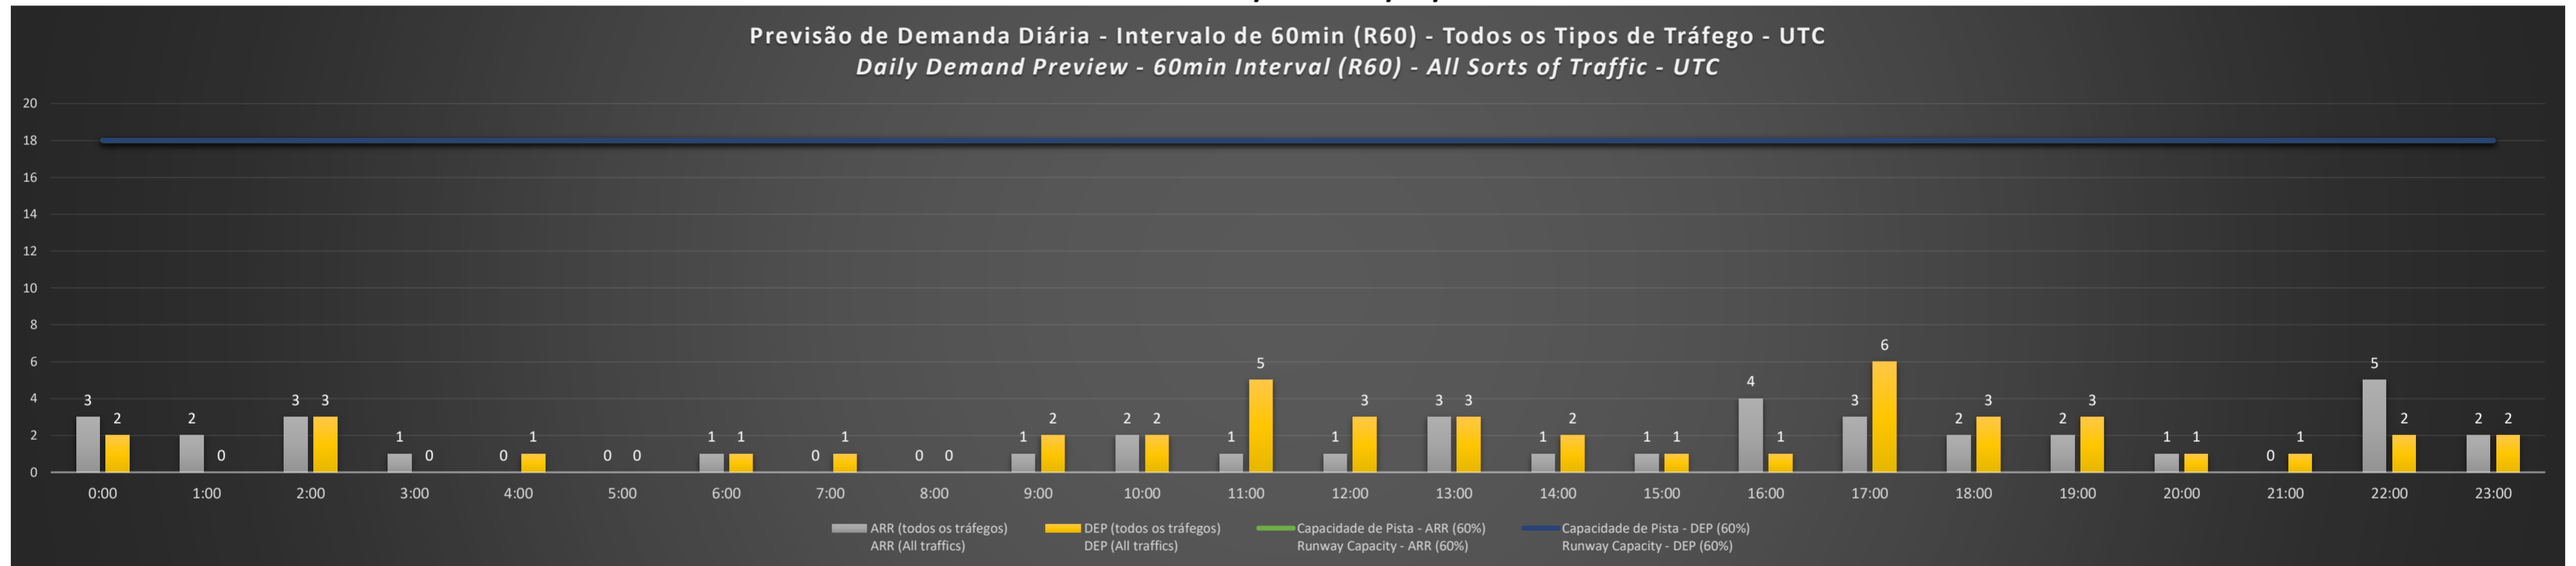

0:00	1:00	2:00	3:00	4:00	5:00	6:00	7:00	8:00	9:00	10:00	11:00	12:00	13:00	14:00	15:00	16:00	17:00	18:00	19:00	20:00	21:00	22:00	23:00
21/02/2021	A/D	A/D	A/D	A/D	A/D	A/D	A/D	A/D	A/D	A/D	A/D	A/D	A/D	A/D	A/D	A/D	A/D	A/D	A/D	A/D	A/D	A/D	A/D	A/D
22/02/2021	A/D	A/D	A/D	A/D	A/D	A/D	A/D	A/D	A/D	A/D	A/D	A/D	A/D	A/D	A/D	A/D	A/D	A/D	A/D	A/D	A/D	A/D	A/D	A/D
23/02/2021	A/D	A/D	A/D	A/D	A/D	A/D	A/D	A/D	A/D	A/D	A/D	A/D	A/D	A/D	A/D	A/D	A/D	A/D	A/D	A/D	A/D	A/D	A/D	A/D
24/02/2021	A/D	A/D	A/D	A/D	A/D	A/D	A/D	A/D	A/D	A/D	A/D	A/D	A/D	A/D	A/D	A/D	A/D	A/D	A/D	A/D	A/D	A/D	A/D	A/D
25/02/2021	A/D	A/D	A/D	A/D	A/D	A/D	A/D	A/D	A/D	A/D	A/D	A/D	A/D	A/D	A/D	A/D	A/D	A/D	A/D	A/D	A/D	A/D	A/D	A/D
26/02/2021	A/D	A/D	A/D	A/D	A/D	A/D	A/D	A/D	A/D	A/D	A/D	A/D	A/D	A/D	A/D	A/D	A/D	A/D	A/D	A/D	A/D	A/D	A/D	A/D
27/02/2021	A/D	A/D	A/D	A/D	A/D	A/D	A/D	A/D	A/D	A/D	A/D	A/D	A/D	A/D	A/D	A/D	A/D	A/D	A/D	A/D	A/D	A/D	A/D	A/D

A/D - Horário Recomendado para Inspeção em Voo (aproximação e decolagem)
Recommended Flight Inspection Schedule (approach and departure)

A - Horário Recomendado para Inspeção em Voo (aproximação somente)
Recommended Flight Inspection Schedule (approach only)

NR - Horário Não Recomendado para Inspeção em Voo
Not Recommended Flight Inspection Schedule

D - Horário Recomendado para Inspeção em Voo (decolagem somente)
Recommended Flight Inspection Schedule (departure only)

SBGL/GIG - 21/02/2021