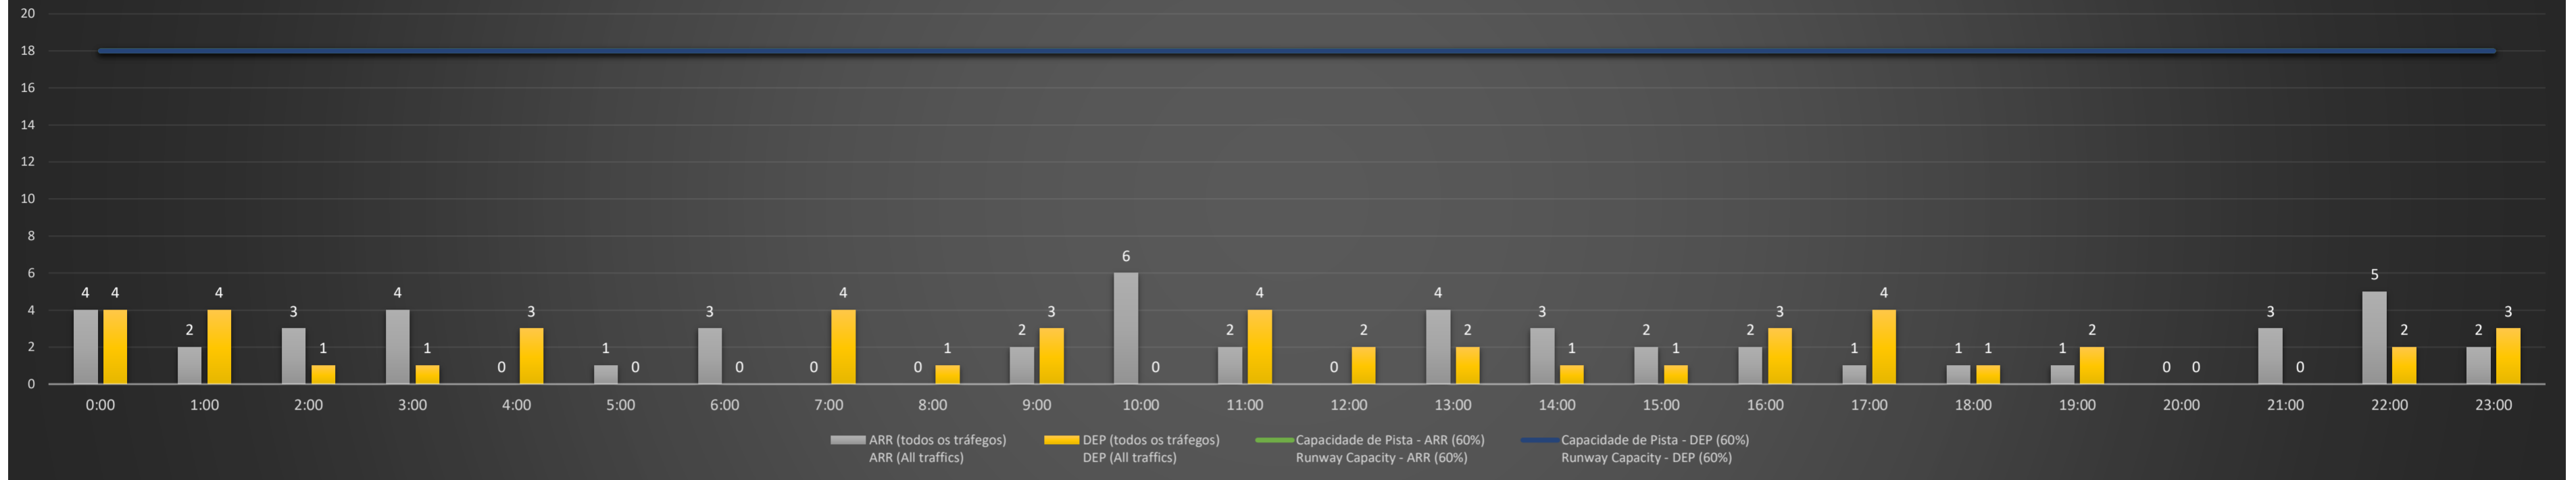

NR - Horário Não Recomendado para Inspeção em Voo
 Not Recommended Flight Inspection Schedule

D - Horário Recomendado para Inspeção em Voo (decolagem somente)
 Recommended Flight Inspection Schedule (departure only)

SBGL/GIG - 21/02/2021

SBGL/GIG - 22/02/2021

SBGL/GIG - 23/02/2021

Previsão de Demanda Diária - Intervalo de 60min (R60) - Todos os Tipos de Tráfego - UTC
 Daily Demand Preview - 60min Interval (R60) - All Sorts of Traffic - UTC

SBGL/GIG - 24/02/2021

Previsão de Demanda Diária - Intervalo de 60min (R60) - Todos os Tipos de Tráfego - UTC
 Daily Demand Preview - 60min Interval (R60) - All Sorts of Traffic - UTC

SBGL/GIG - 25/02/2021

Previsão de Demanda Diária - Intervalo de 60min (R60) - Todos os Tipos de Tráfego - UTC
 Daily Demand Preview - 60min Interval (R60) - All Sorts of Traffic - UTC

SBGL/GIG - 26/02/2021

Previsão de Demanda Diária - Intervalo de 60min (R60) - Todos os Tipos de Tráfego - UTC
 Daily Demand Preview - 60min Interval (R60) - All Sorts of Traffic - UTC