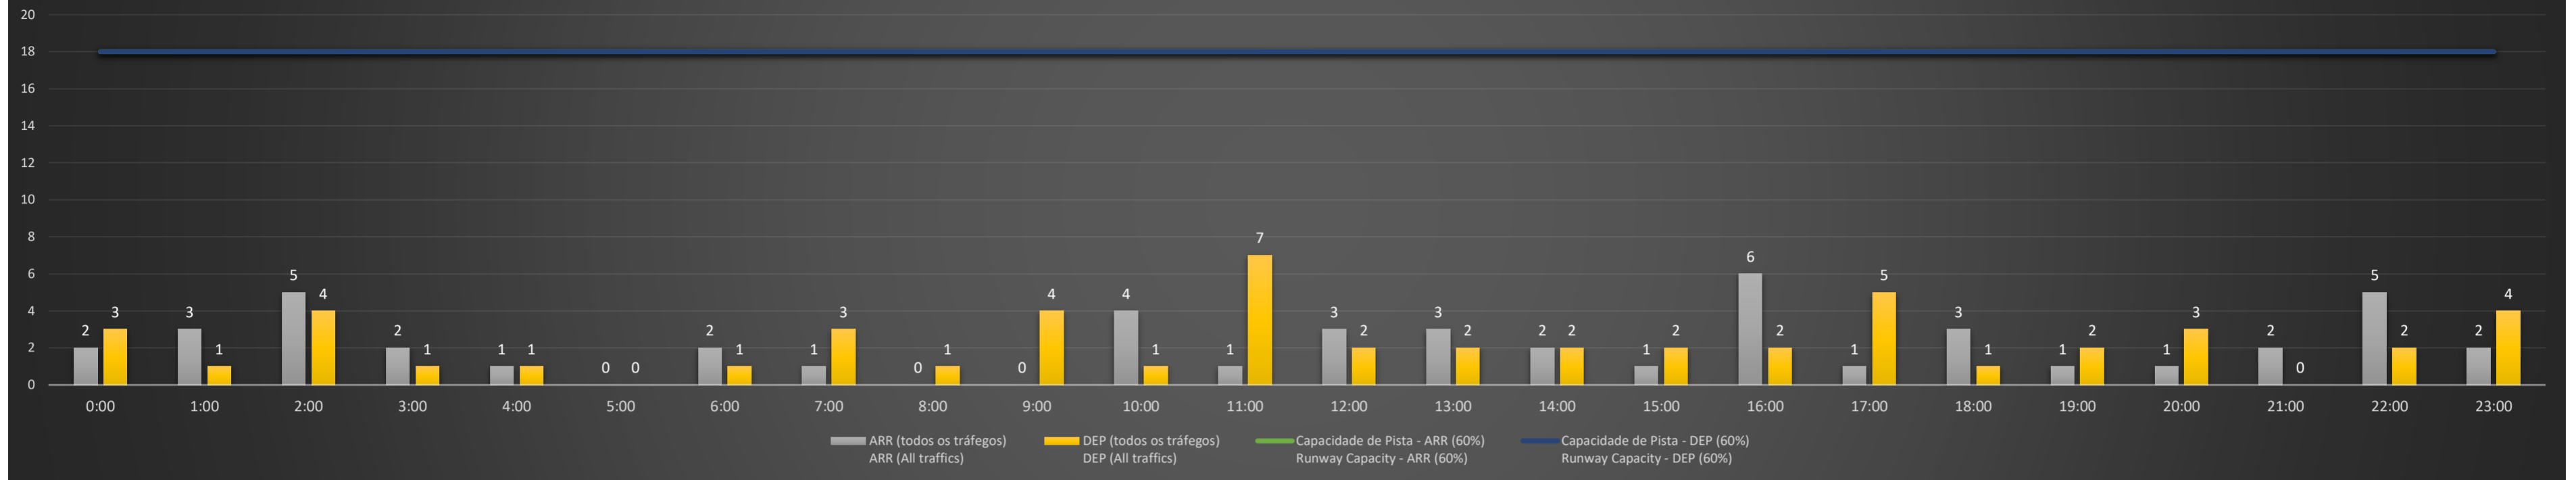

NR - Horário Não Recomendado para Inspeção em Voo
 Not Recommended Flight Inspection Schedule

D - Horário Recomendado para Inspeção em Voo (decolagem somente)
 Recommended Flight Inspection Schedule (departure only)

SBGL/GIG - 24/02/2021

Previsão de Demanda Diária - Intervalo de 60min (R60) - Todos os Tipos de Tráfego - UTC
 Daily Demand Preview - 60min Interval (R60) - All Sorts of Traffic - UTC

SBGL/GIG - 25/02/2021

Previsão de Demanda Diária - Intervalo de 60min (R60) - Todos os Tipos de Tráfego - UTC
 Daily Demand Preview - 60min Interval (R60) - All Sorts of Traffic - UTC

SBGL/GIG - 26/02/2021

Previsão de Demanda Diária - Intervalo de 60min (R60) - Todos os Tipos de Tráfego - UTC
 Daily Demand Preview - 60min Interval (R60) - All Sorts of Traffic - UTC

SBGL/GIG - 27/02/2021

Previsão de Demanda Diária - Intervalo de 60min (R60) - Todos os Tipos de Tráfego - UTC
 Daily Demand Preview - 60min Interval (R60) - All Sorts of Traffic - UTC