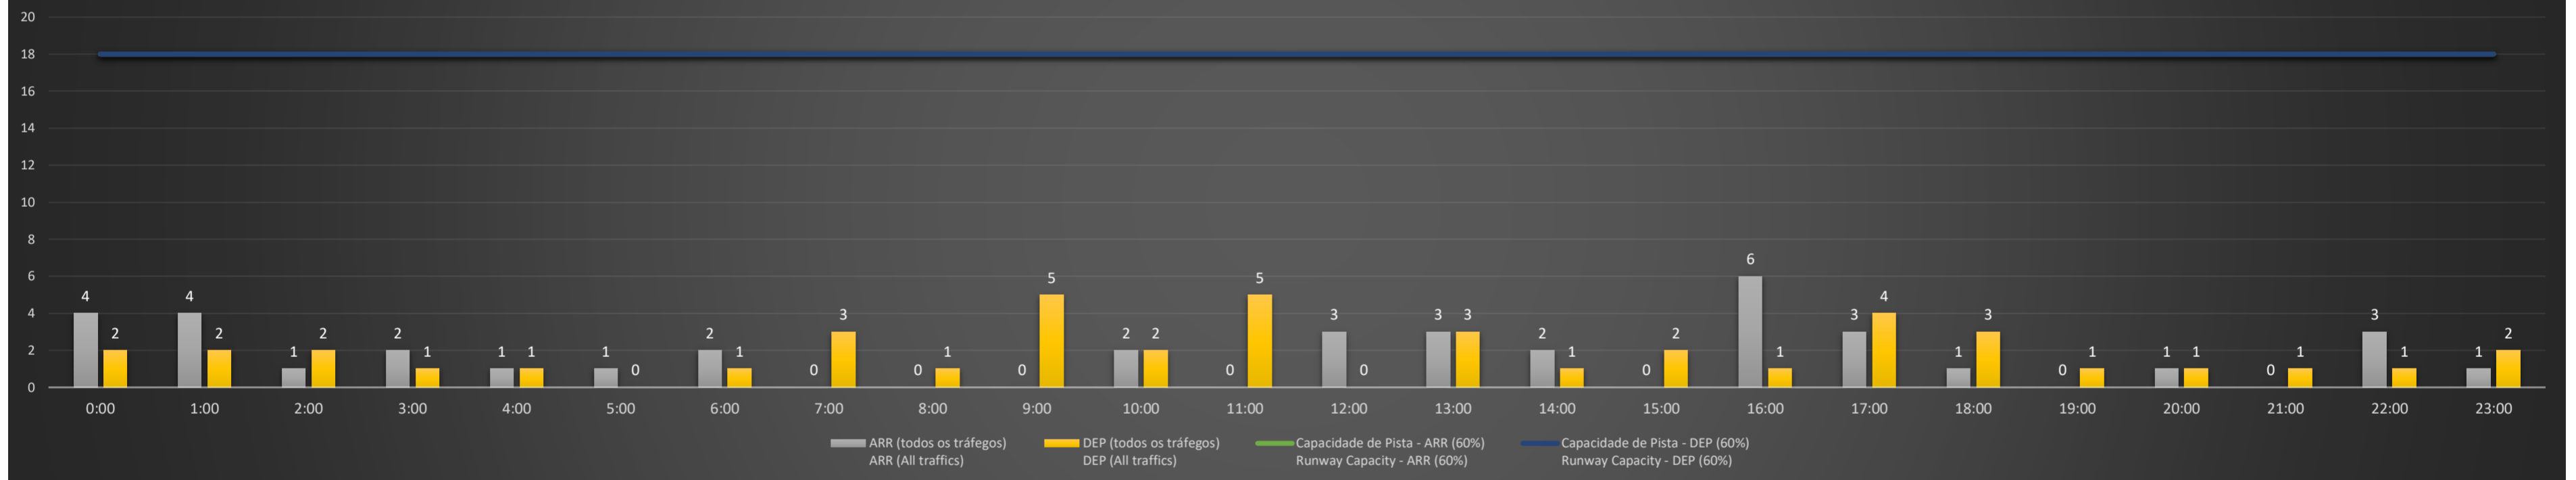

NR - Horário Não Recomendado para Inspeção em Voo
 Not Recommended Flight Inspection Schedule

D - Horário Recomendado para Inspeção em Voo (decolagem somente)
 Recommended Flight Inspection Schedule (departure only)

SBGL/GIG - 21/02/2021

SBGL/GIG - 22/02/2021

SBGL/GIG - 23/02/2021

Previsão de Demanda Diária - Intervalo de 60min (R60) - Todos os Tipos de Tráfego - UTC
 Daily Demand Preview - 60min Interval (R60) - All Sorts of Traffic - UTC

SBGL/GIG - 24/02/2021

Previsão de Demanda Diária - Intervalo de 60min (R60) - Todos os Tipos de Tráfego - UTC
 Daily Demand Preview - 60min Interval (R60) - All Sorts of Traffic - UTC

SBGL/GIG - 25/02/2021

Previsão de Demanda Diária - Intervalo de 60min (R60) - Todos os Tipos de Tráfego - UTC
 Daily Demand Preview - 60min Interval (R60) - All Sorts of Traffic - UTC

SBGL/GIG - 26/02/2021

Previsão de Demanda Diária - Intervalo de 60min (R60) - Todos os Tipos de Tráfego - UTC
 Daily Demand Preview - 60min Interval (R60) - All Sorts of Traffic - UTC