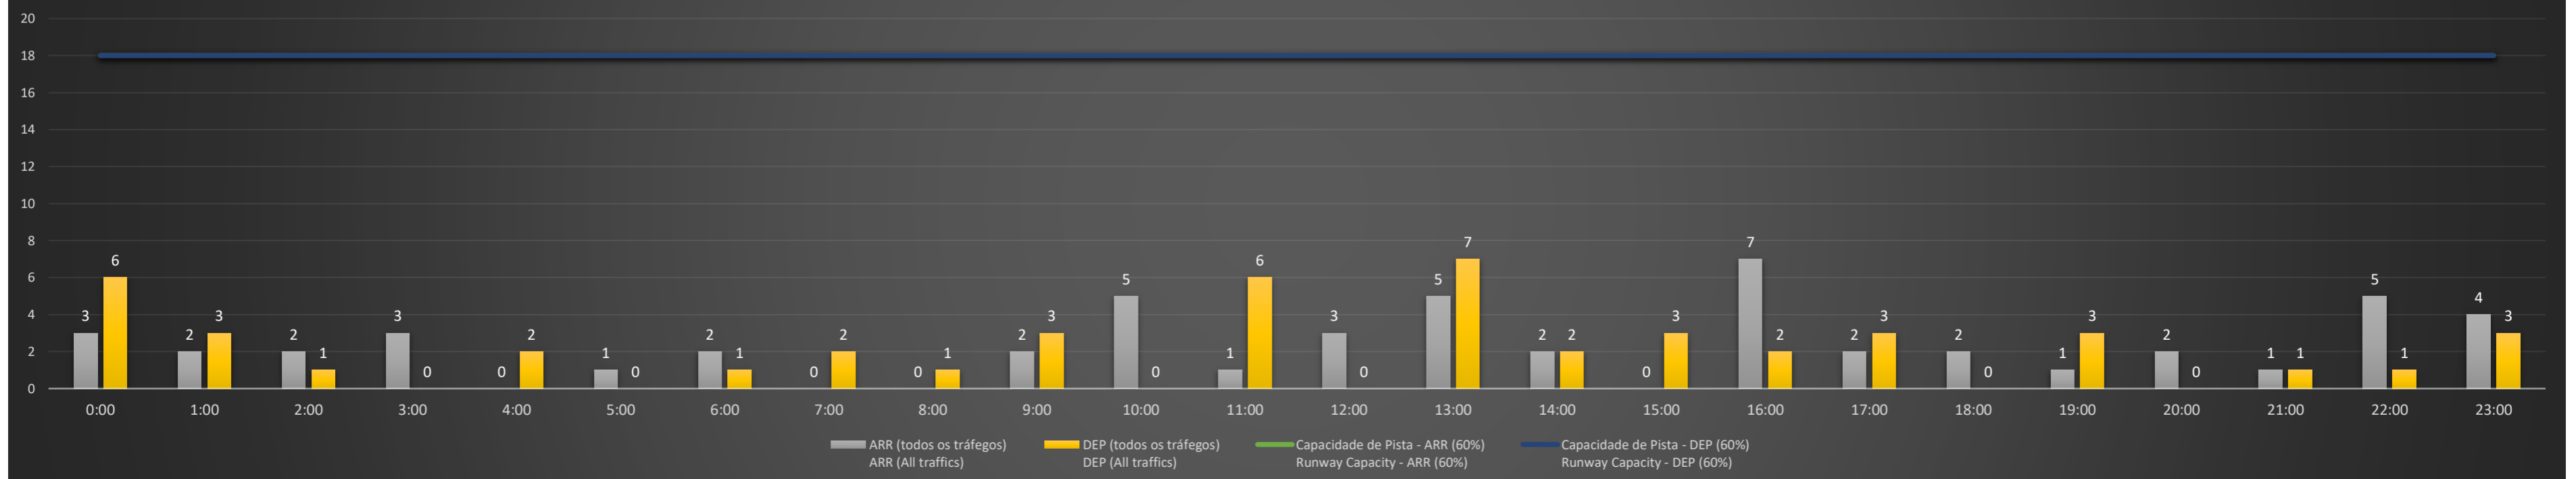

NR - Horário Não Recomendado para Inspeção em Voo
 Not Recommended Flight Inspection Schedule

D - Horário Recomendado para Inspeção em Voo (decolagem somente)
 Recommended Flight Inspection Schedule (departure only)

SBGL/GIG - 21/02/2021

SBGL/GIG - 22/02/2021

SBGL/GIG - 23/02/2021

Previsão de Demanda Diária - Intervalo de 60min (R60) - Todos os Tipos de Tráfego - UTC
 Daily Demand Preview - 60min Interval (R60) - All Sorts of Traffic - UTC

SBGL/GIG - 24/02/2021

Previsão de Demanda Diária - Intervalo de 60min (R60) - Todos os Tipos de Tráfego - UTC
 Daily Demand Preview - 60min Interval (R60) - All Sorts of Traffic - UTC

SBGL/GIG - 25/02/2021

Previsão de Demanda Diária - Intervalo de 60min (R60) - Todos os Tipos de Tráfego - UTC
 Daily Demand Preview - 60min Interval (R60) - All Sorts of Traffic - UTC

SBGL/GIG - 26/02/2021

Previsão de Demanda Diária - Intervalo de 60min (R60) - Todos os Tipos de Tráfego - UTC
 Daily Demand Preview - 60min Interval (R60) - All Sorts of Traffic - UTC