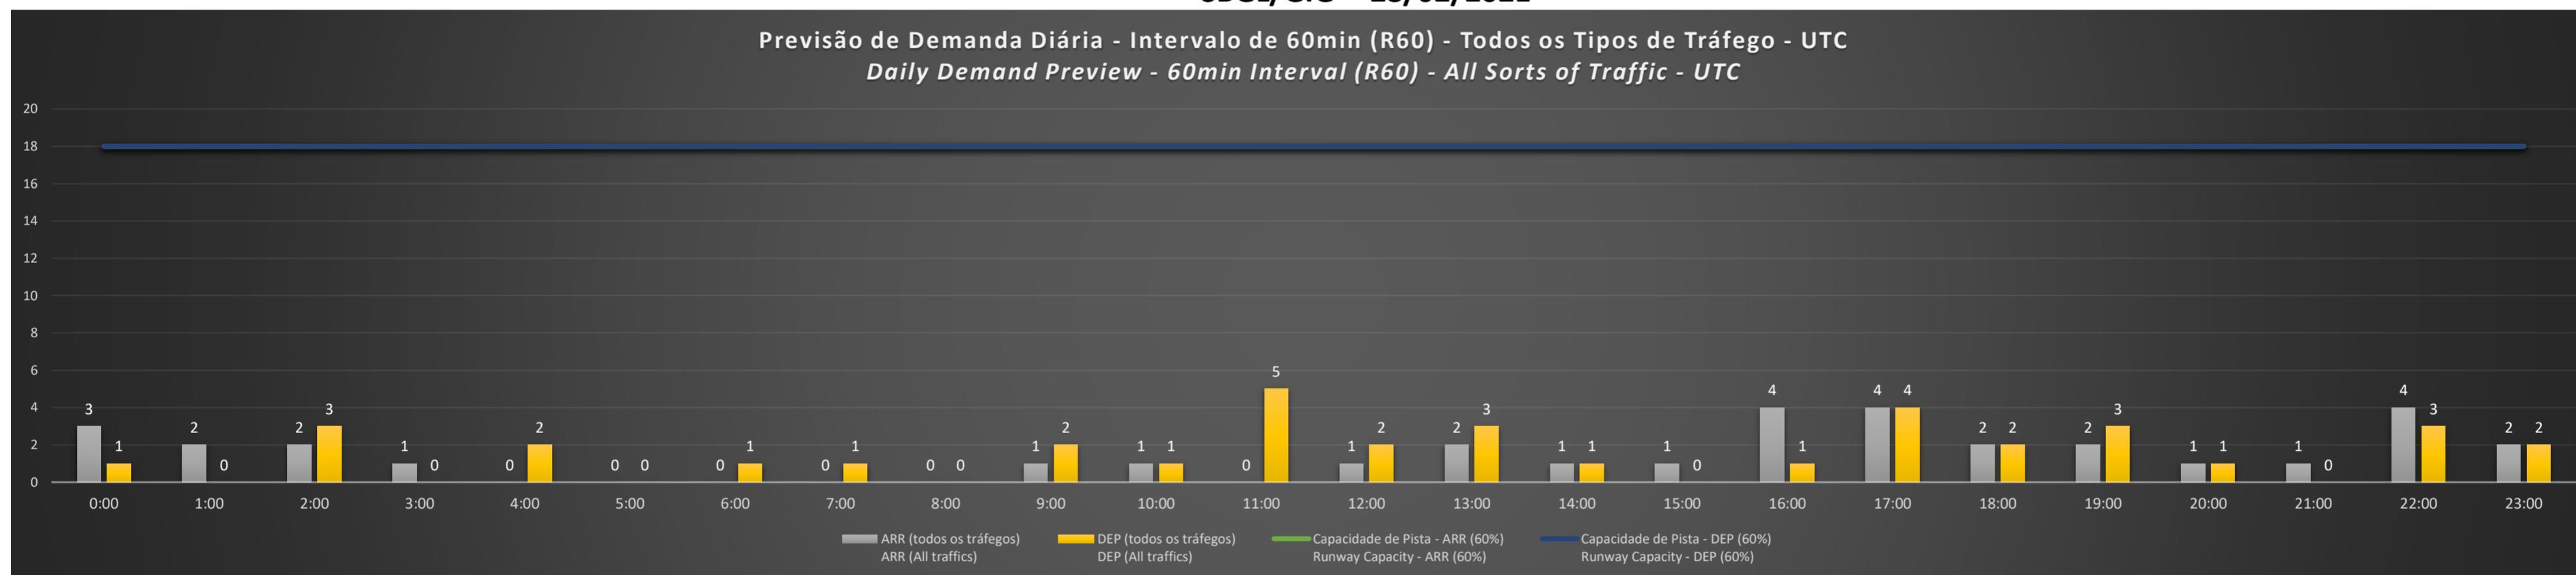

0:00	1:00	2:00	3:00	4:00	5:00	6:00	7:00	8:00	9:00	10:00	11:00	12:00	13:00	14:00	15:00	16:00	17:00	18:00	19:00	20:00	21:00	22:00	23:00
28/02/2021	A/D	A/D	A/D	A/D	A/D	A/D	A/D	A/D	A/D	A/D	A/D	A/D	A/D	A/D	A/D	A/D	A/D	A/D	A/D	A/D	A/D	A/D	A/D	A/D
01/03/2021	A/D	A/D	A/D	A/D	A/D	A/D	A/D	A/D	A/D	A/D	A/D	A/D	A/D	A/D	A/D	A/D	A/D	A/D	A/D	A/D	A/D	A/D	A/D	A/D
02/03/2021	A/D	A/D	A/D	A/D	A/D	A/D	A/D	A/D	A/D	A/D	A/D	A/D	A/D	A/D	A/D	A/D	A/D	A/D	A/D	A/D	A/D	A/D	A/D	A/D
03/03/2021	A/D	A/D	A/D	A/D	A/D	A/D	A/D	A/D	A/D	A/D	A/D	A/D	A/D	A/D	A/D	A/D	A/D	A/D	A/D	A/D	A/D	A/D	A/D	A/D
04/03/2021	A/D	A/D	A/D	A/D	A/D	A/D	A/D	A/D	A/D	A/D	A/D	A/D	A/D	A/D	A/D	A/D	A/D	A/D	A/D	A/D	A/D	A/D	A/D	A/D
05/03/2021	A/D	A/D	A/D	A/D	A/D	A/D	A/D	A/D	A/D	A/D	A/D	A/D	A/D	A/D	A/D	A/D	A/D	A/D	A/D	A/D	A/D	A/D	A/D	A/D
06/03/2021	A/D	A/D	A/D	A/D	A/D	A/D	A/D	A/D	A/D	A/D	A/D	A/D	A/D	A/D	A/D	A/D	A/D	A/D	A/D	A/D	A/D	A/D	A/D	A/D

A/D - Horário Recomendado para Inspeção em Voo (aproximação e decolagem)
Recommended Flight Inspection Schedule (approach and departure)

A - Horário Recomendado para Inspeção em Voo (aproximação somente)
Recommended Flight Inspection Schedule (approach only)

NR - Horário Não Recomendado para Inspeção em Voo
Not Recommended Flight Inspection Schedule

D - Horário Recomendado para Inspeção em Voo (decolagem somente)
Recommended Flight Inspection Schedule (departure only)

SBGL/GIG - 28/02/2021