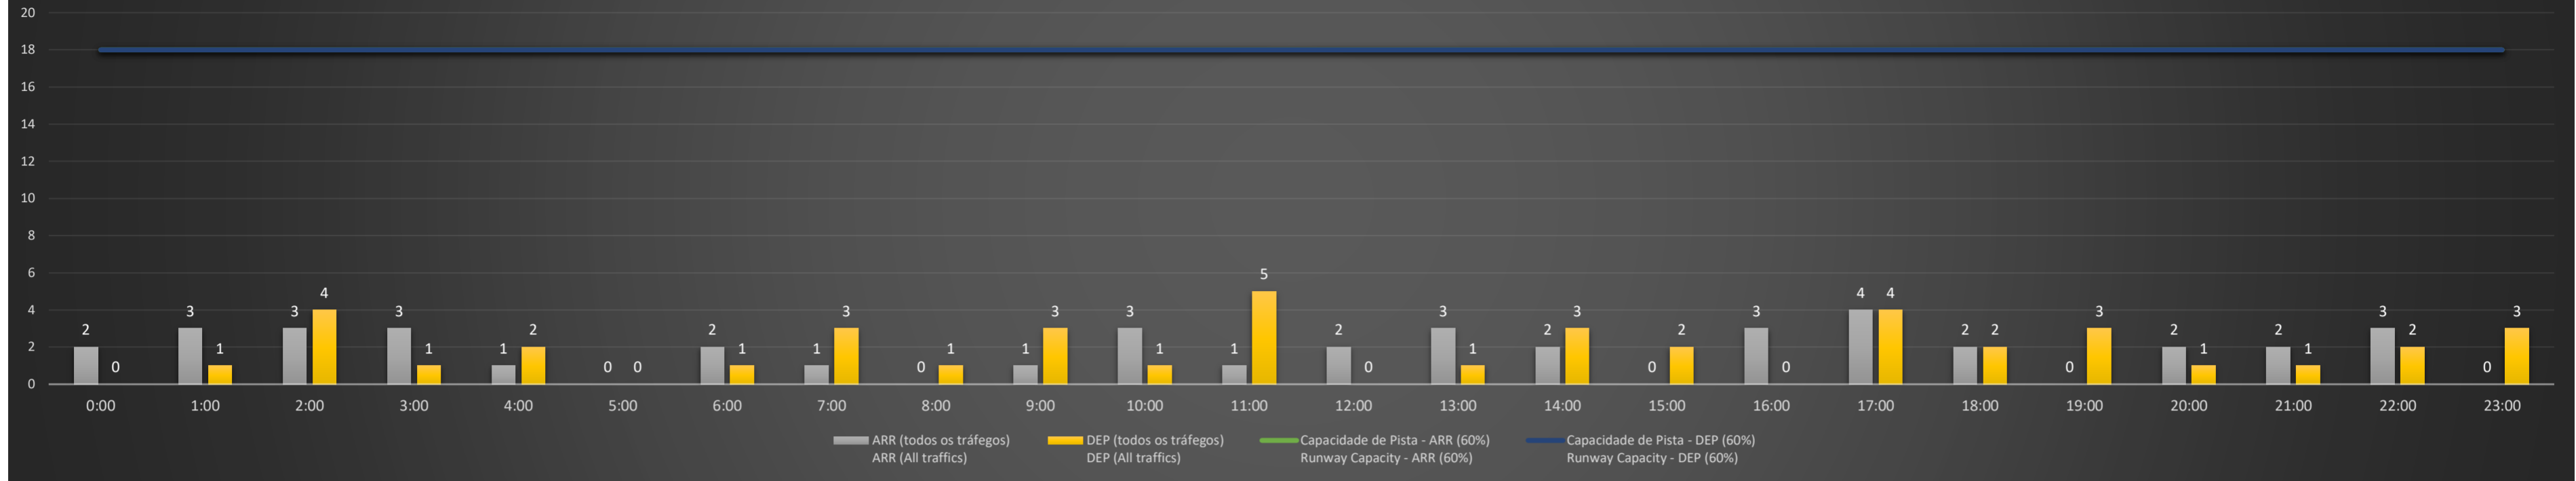

NR - Horário Não Recomendado para Inspeção em Voo
 Not Recommended Flight Inspection Schedule

D - Horário Recomendado para Inspeção em Voo (decolagem somente)
 Recommended Flight Inspection Schedule (departure only)

SBGL/GIG - 03/03/2021

Previsão de Demanda Diária - Intervalo de 60min (R60) - Todos os Tipos de Tráfego - UTC
 Daily Demand Preview - 60min Interval (R60) - All Sorts of Traffic - UTC

SBGL/GIG - 04/03/2021

Previsão de Demanda Diária - Intervalo de 60min (R60) - Todos os Tipos de Tráfego - UTC
 Daily Demand Preview - 60min Interval (R60) - All Sorts of Traffic - UTC

SBGL/GIG - 05/03/2021

Previsão de Demanda Diária - Intervalo de 60min (R60) - Todos os Tipos de Tráfego - UTC
 Daily Demand Preview - 60min Interval (R60) - All Sorts of Traffic - UTC

SBGL/GIG - 06/03/2021

Previsão de Demanda Diária - Intervalo de 60min (R60) - Todos os Tipos de Tráfego - UTC
 Daily Demand Preview - 60min Interval (R60) - All Sorts of Traffic - UTC