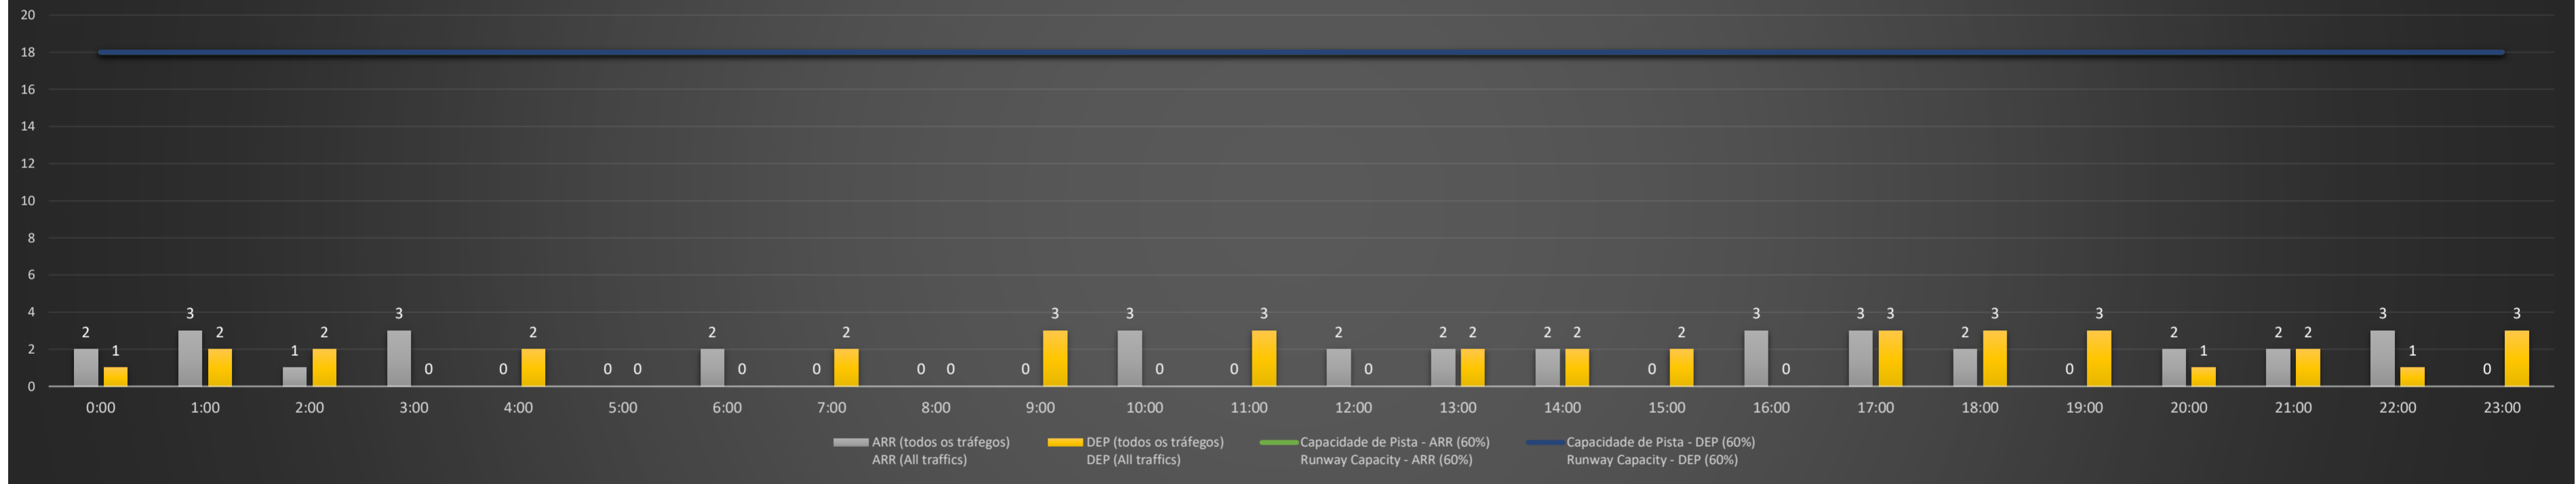

NR - Horário Não Recomendado para Inspeção em Voo
 Not Recommended Flight Inspection Schedule

D - Horário Recomendado para Inspeção em Voo (decolagem somente)
 Recommended Flight Inspection Schedule (departure only)

SBGL/GIG - 28/02/2021

SBGL/GIG - 01/03/2021

SBGL/GIG - 02/03/2021

Previsão de Demanda Diária - Intervalo de 60min (R60) - Todos os Tipos de Tráfego - UTC
 Daily Demand Preview - 60min Interval (R60) - All Sorts of Traffic - UTC

SBGL/GIG - 03/03/2021

Previsão de Demanda Diária - Intervalo de 60min (R60) - Todos os Tipos de Tráfego - UTC
 Daily Demand Preview - 60min Interval (R60) - All Sorts of Traffic - UTC

SBGL/GIG - 04/03/2021

Previsão de Demanda Diária - Intervalo de 60min (R60) - Todos os Tipos de Tráfego - UTC
 Daily Demand Preview - 60min Interval (R60) - All Sorts of Traffic - UTC

SBGL/GIG - 05/03/2021

Previsão de Demanda Diária - Intervalo de 60min (R60) - Todos os Tipos de Tráfego - UTC
 Daily Demand Preview - 60min Interval (R60) - All Sorts of Traffic - UTC