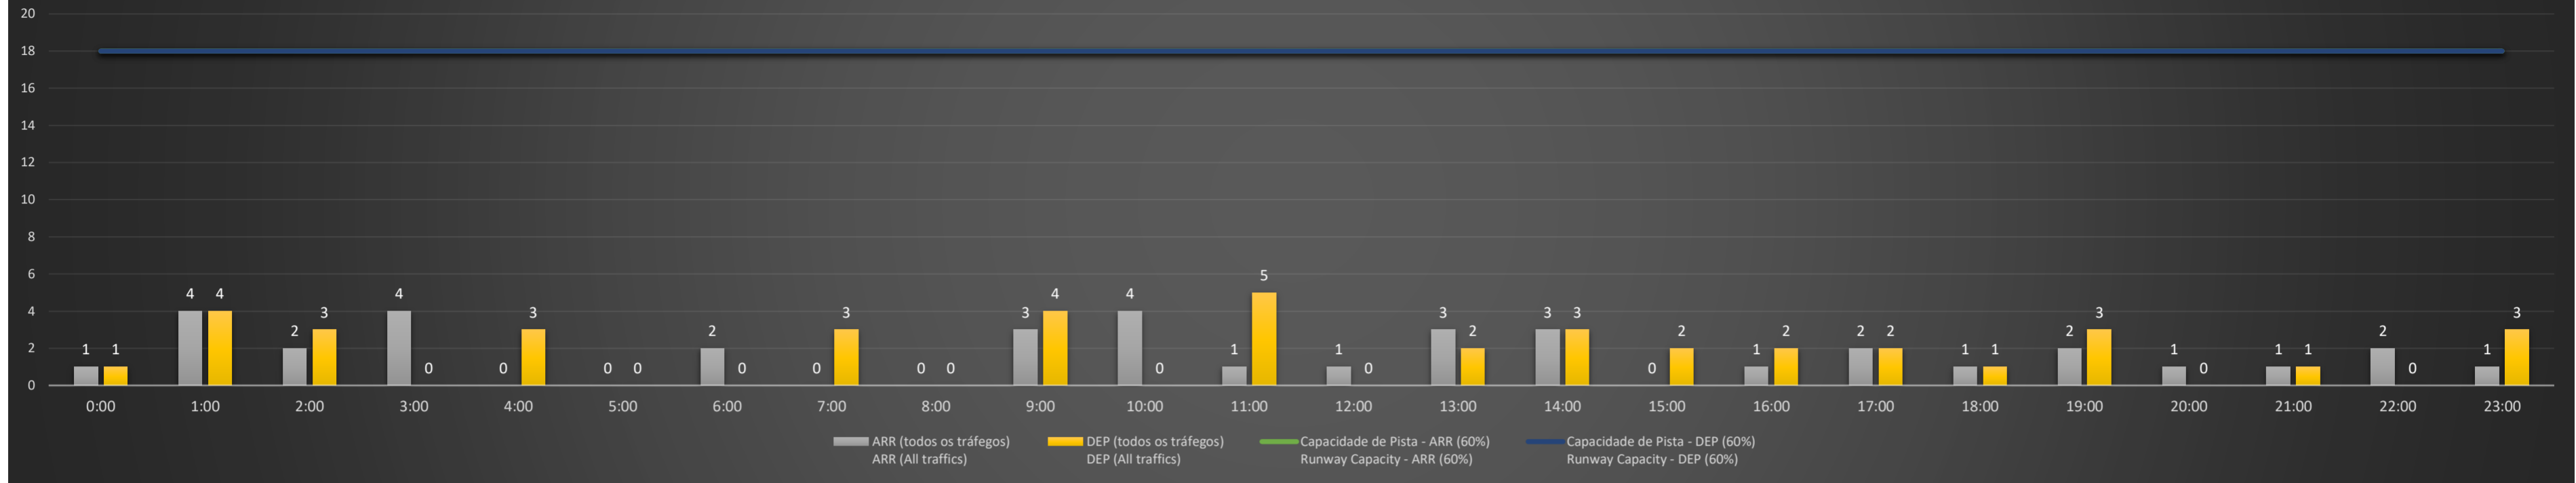

NR - Horário Não Recomendado para Inspeção em Voo
 Not Recommended Flight Inspection Schedule

D - Horário Recomendado para Inspeção em Voo (decolagem somente)
 Recommended Flight Inspection Schedule (departure only)

SBGL/GIG - 28/02/2021

SBGL/GIG - 01/03/2021

SBGL/GIG - 02/03/2021

Previsão de Demanda Diária - Intervalo de 60min (R60) - Todos os Tipos de Tráfego - UTC
 Daily Demand Preview - 60min Interval (R60) - All Sorts of Traffic - UTC

SBGL/GIG - 03/03/2021

Previsão de Demanda Diária - Intervalo de 60min (R60) - Todos os Tipos de Tráfego - UTC
 Daily Demand Preview - 60min Interval (R60) - All Sorts of Traffic - UTC

SBGL/GIG - 04/03/2021

Previsão de Demanda Diária - Intervalo de 60min (R60) - Todos os Tipos de Tráfego - UTC
 Daily Demand Preview - 60min Interval (R60) - All Sorts of Traffic - UTC

SBGL/GIG - 05/03/2021

Previsão de Demanda Diária - Intervalo de 60min (R60) - Todos os Tipos de Tráfego - UTC
 Daily Demand Preview - 60min Interval (R60) - All Sorts of Traffic - UTC