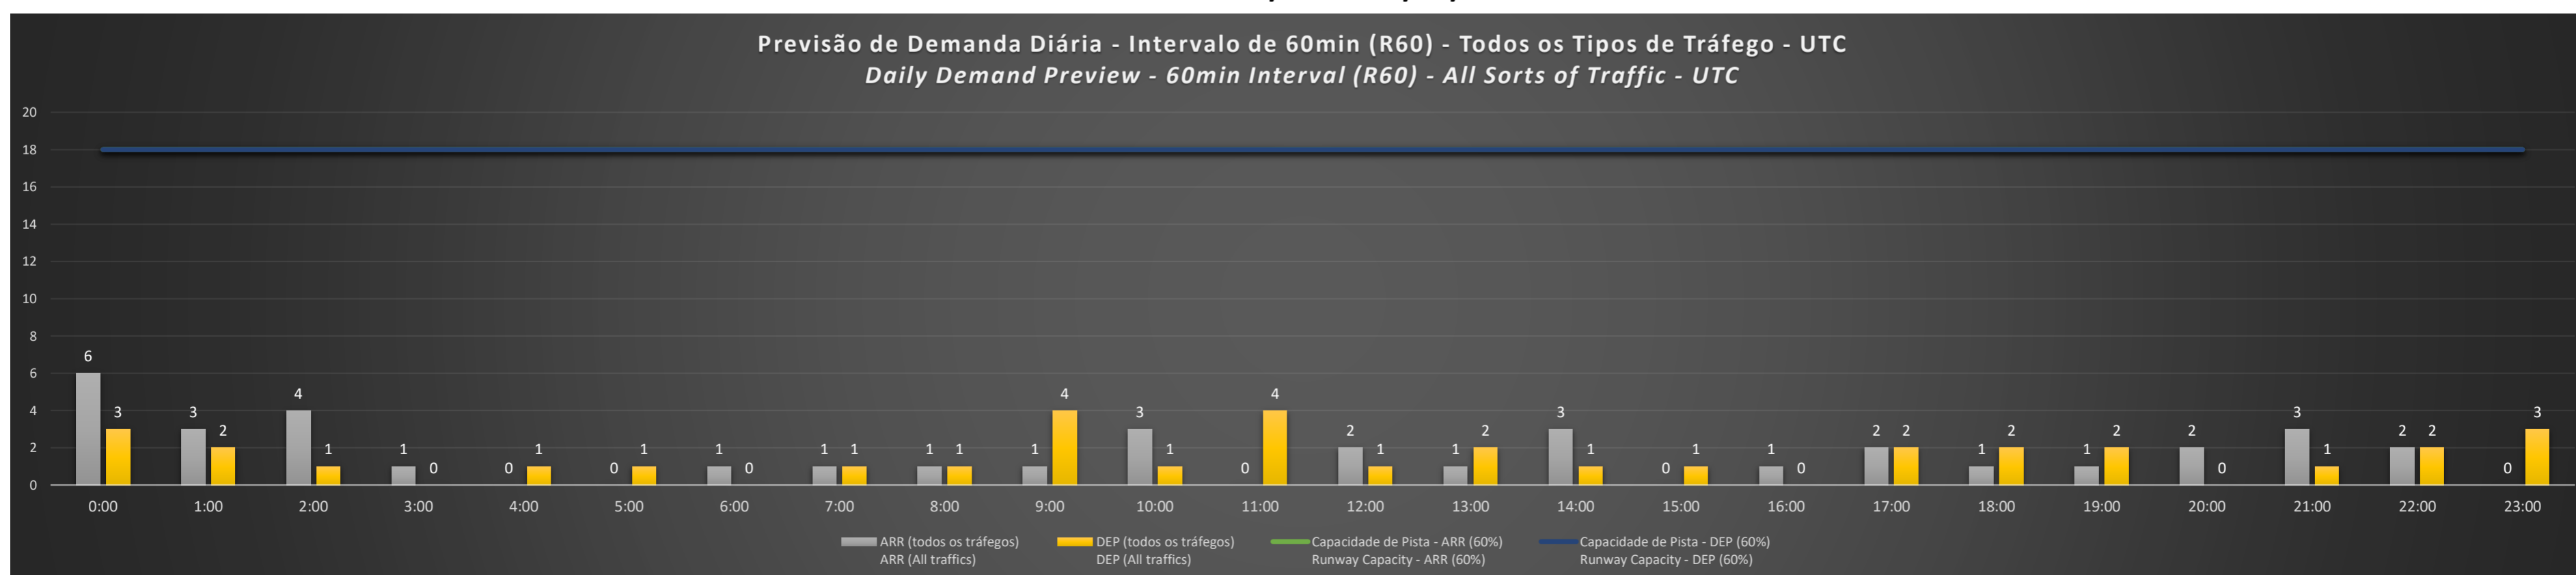

SBGL/GIG - 01/03/2021