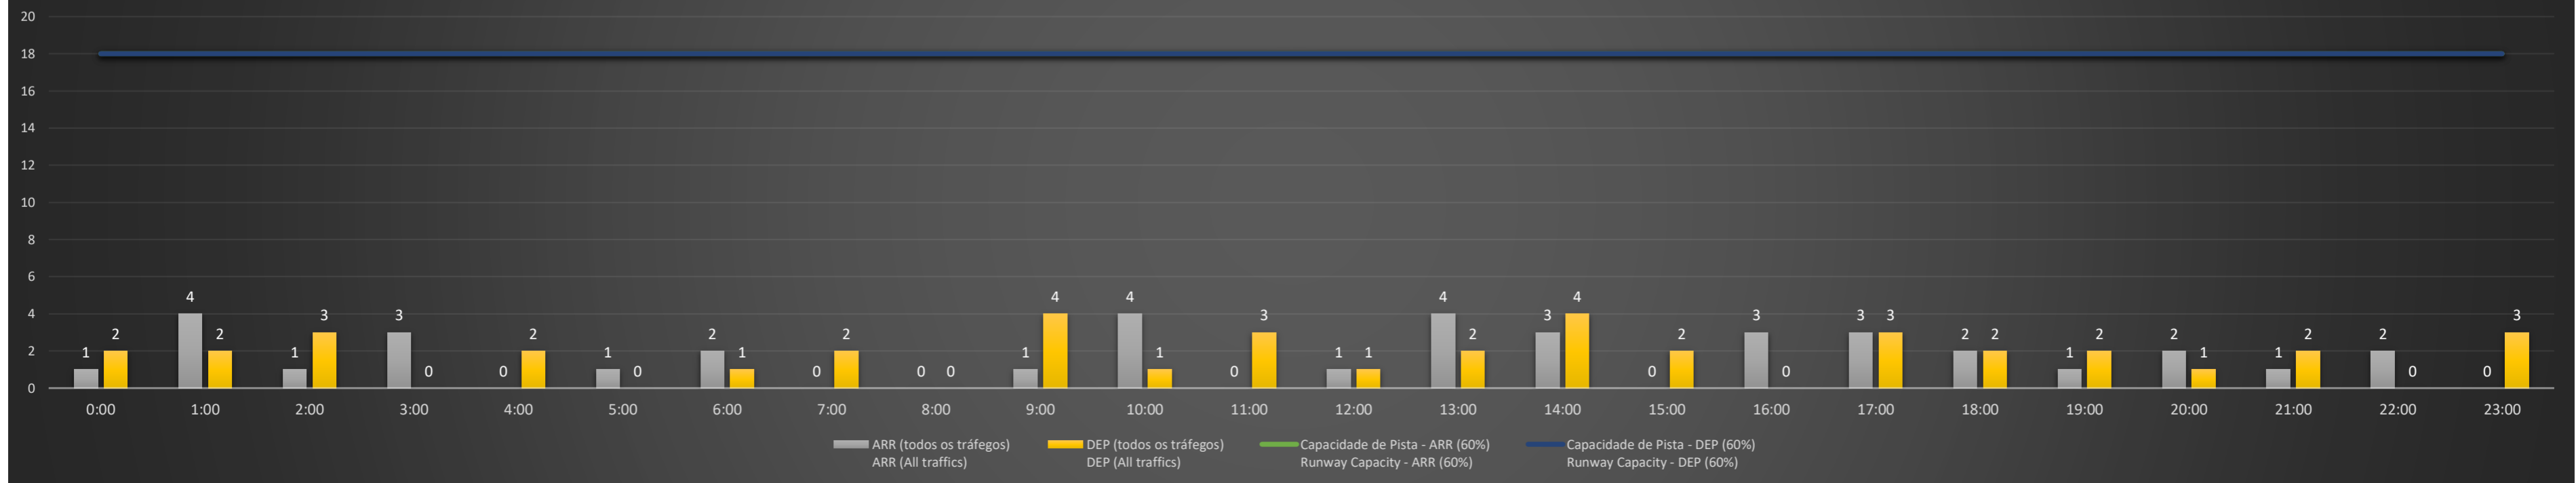

NR - Horário Não Recomendado para Inspeção em Voo
 Not Recommended Flight Inspection Schedule

D - Horário Recomendado para Inspeção em Voo (decolagem somente)
 Recommended Flight Inspection Schedule (departure only)

SBGL/GIG - 28/02/2021

SBGL/GIG - 01/03/2021

SBGL/GIG - 02/03/2021

Previsão de Demanda Diária - Intervalo de 60min (R60) - Todos os Tipos de Tráfego - UTC
 Daily Demand Preview - 60min Interval (R60) - All Sorts of Traffic - UTC

SBGL/GIG - 03/03/2021

Previsão de Demanda Diária - Intervalo de 60min (R60) - Todos os Tipos de Tráfego - UTC
 Daily Demand Preview - 60min Interval (R60) - All Sorts of Traffic - UTC

SBGL/GIG - 04/03/2021

Previsão de Demanda Diária - Intervalo de 60min (R60) - Todos os Tipos de Tráfego - UTC
 Daily Demand Preview - 60min Interval (R60) - All Sorts of Traffic - UTC

SBGL/GIG - 05/03/2021

Previsão de Demanda Diária - Intervalo de 60min (R60) - Todos os Tipos de Tráfego - UTC
 Daily Demand Preview - 60min Interval (R60) - All Sorts of Traffic - UTC