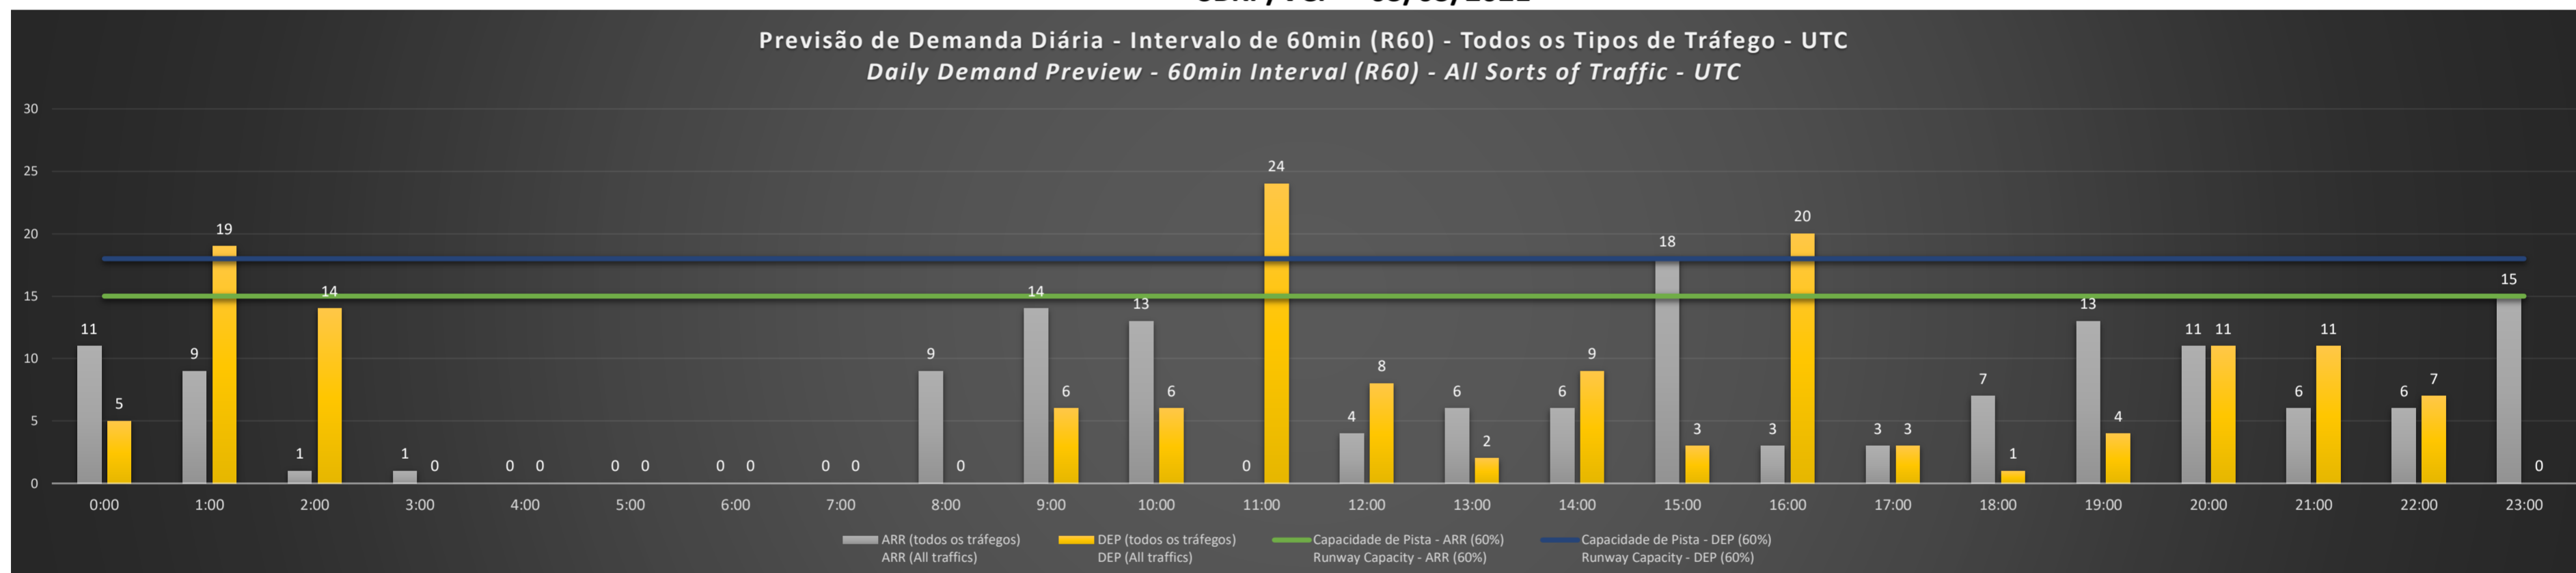

A/D - Horário Recomendado para Inspeção em Voo (aproximação e decolagem)
 Recommended Flight Inspection Schedule (approach and departure)

A - Horário Recomendado para Inspeção em Voo (aproximação somente)
 Recommended Flight Inspection Schedule (approach only)

NR - Horário Não Recomendado para Inspeção em Voo
 Not Recommended Flight Inspection Schedule

D - Horário Recomendado para Inspeção em Voo (decolagem somente)
 Recommended Flight Inspection Schedule (departure only)

SBKP/VCP - 28/02/2021

SBKP/VCP - 01/03/2021

SBKP/VCP - 02/03/2021

SBKP/VCP - 03/03/2021

SBKP/VCP - 04/03/2021

SBKP/VCP - 05/03/2021

Previsão de Demanda Diária - Intervalo de 60min (R60) - Todos os Tipos de Tráfego - UTC
 Daily Demand Preview - 60min Interval (R60) - All Sorts of Traffic - UTC

SBKP/VCP - 06/03/2021

Previsão de Demanda Diária - Intervalo de 60min (R60) - Todos os Tipos de Tráfego - UTC
 Daily Demand Preview - 60min Interval (R60) - All Sorts of Traffic - UTC