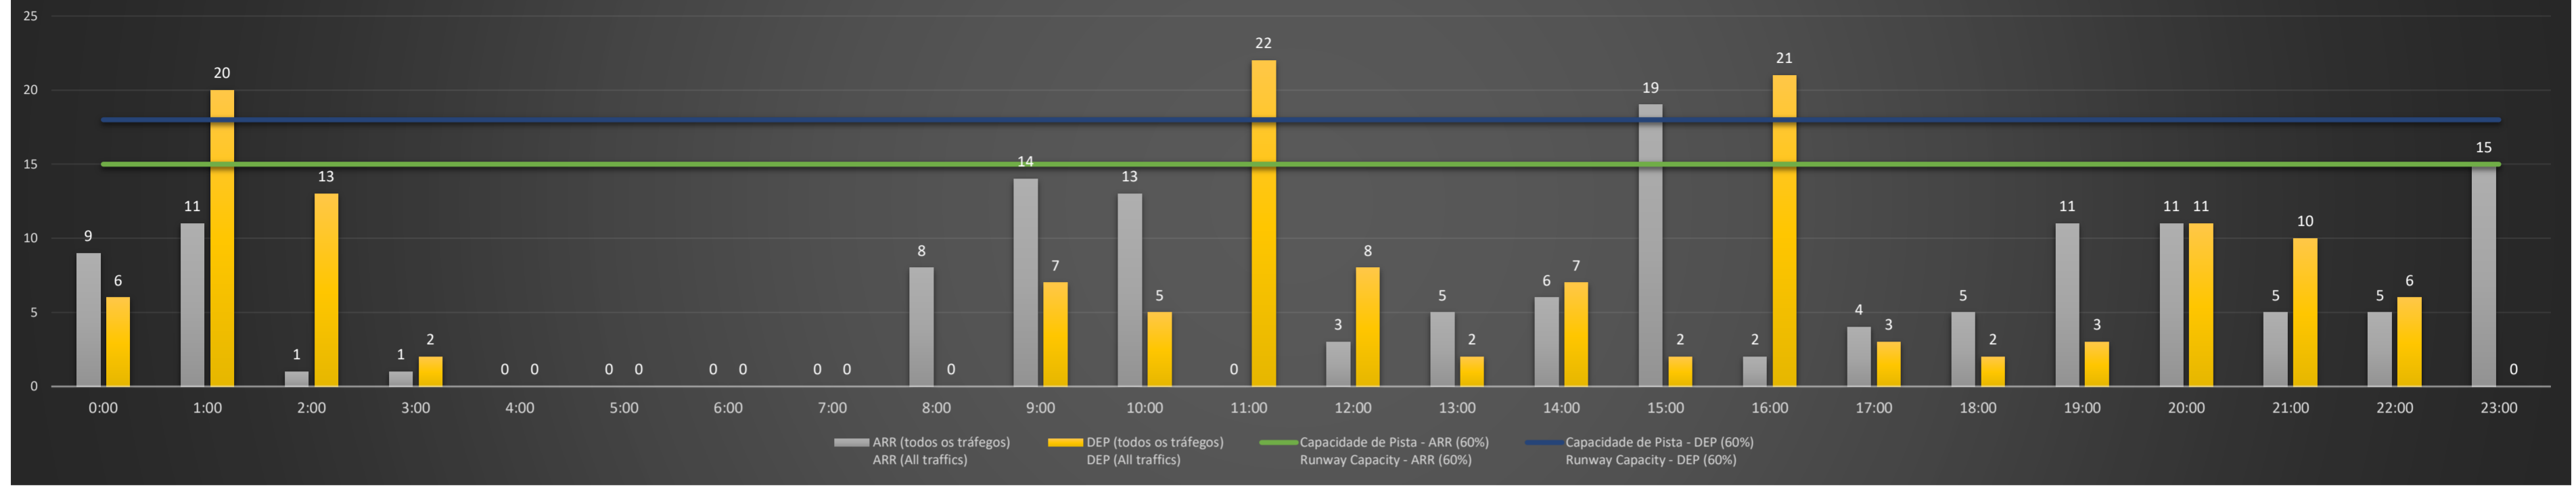

A/D - Horário Recomendado para Inspeção em Voo (aproximação e decolagem)
 Recommended Flight Inspection Schedule (approach and departure)

A - Horário Recomendado para Inspeção em Voo (aproximação somente)
 Recommended Flight Inspection Schedule (approach only)

NR - Horário Não Recomendado para Inspeção em Voo
 Not Recommended Flight Inspection Schedule

D - Horário Recomendado para Inspeção em Voo (decolagem somente)
 Recommended Flight Inspection Schedule (departure only)

SBKP/VCP - 28/02/2021

SBKP/VCP - 01/03/2021

SBKP/VCP - 02/03/2021

SBKP/VCP - 03/03/2021

SBKP/VCP - 04/03/2021

SBKP/VCP - 05/03/2021

Previsão de Demanda Diária - Intervalo de 60min (R60) - Todos os Tipos de Tráfego - UTC
 Daily Demand Preview - 60min Interval (R60) - All Sorts of Traffic - UTC

SBKP/VCP - 06/03/2021

Previsão de Demanda Diária - Intervalo de 60min (R60) - Todos os Tipos de Tráfego - UTC
 Daily Demand Preview - 60min Interval (R60) - All Sorts of Traffic - UTC