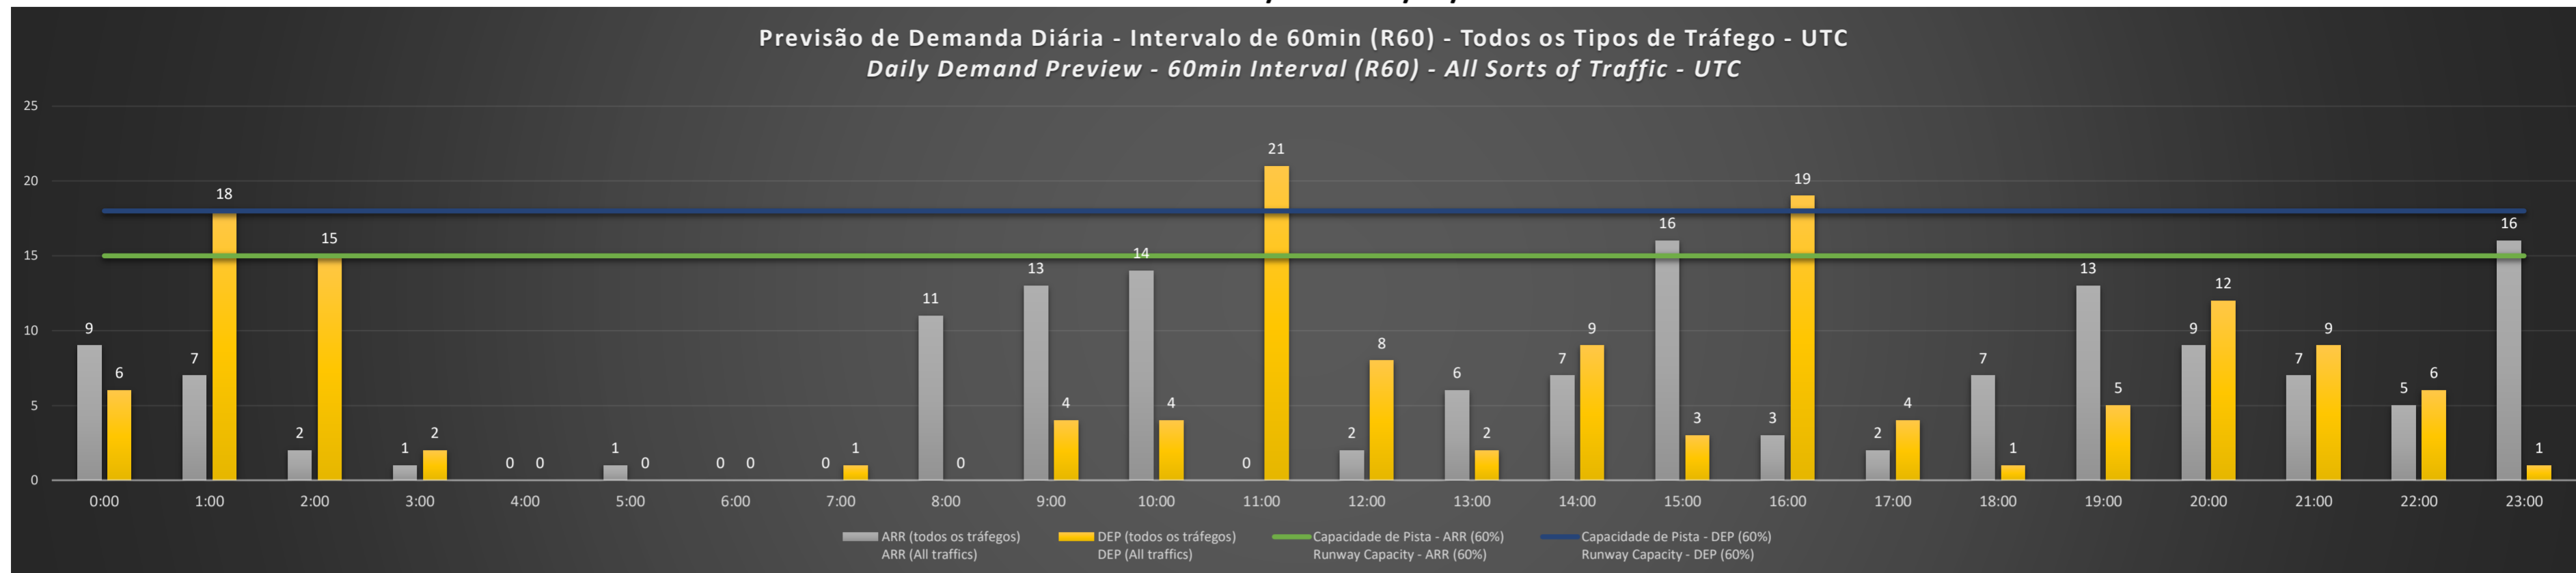

A/D - Horário Recomendado para Inspeção em Voo (aproximação e decolagem)
 Recommended Flight Inspection Schedule (approach and departure)

A - Horário Recomendado para Inspeção em Voo (aproximação somente)
 Recommended Flight Inspection Schedule (approach only)

NR - Horário Não Recomendado para Inspeção em Voo
 Not Recommended Flight Inspection Schedule

D - Horário Recomendado para Inspeção em Voo (decolagem somente)
 Recommended Flight Inspection Schedule (departure only)

SBKP/VCP - 28/02/2021

SBKP/VCP - 01/03/2021

SBKP/VCP - 02/03/2021

SBKP/VCP - 03/03/2021

SBKP/VCP - 04/03/2021

SBKP/VCP - 05/03/2021

Previsão de Demanda Diária - Intervalo de 60min (R60) - Todos os Tipos de Tráfego - UTC
 Daily Demand Preview - 60min Interval (R60) - All Sorts of Traffic - UTC

SBKP/VCP - 06/03/2021

Previsão de Demanda Diária - Intervalo de 60min (R60) - Todos os Tipos de Tráfego - UTC
 Daily Demand Preview - 60min Interval (R60) - All Sorts of Traffic - UTC