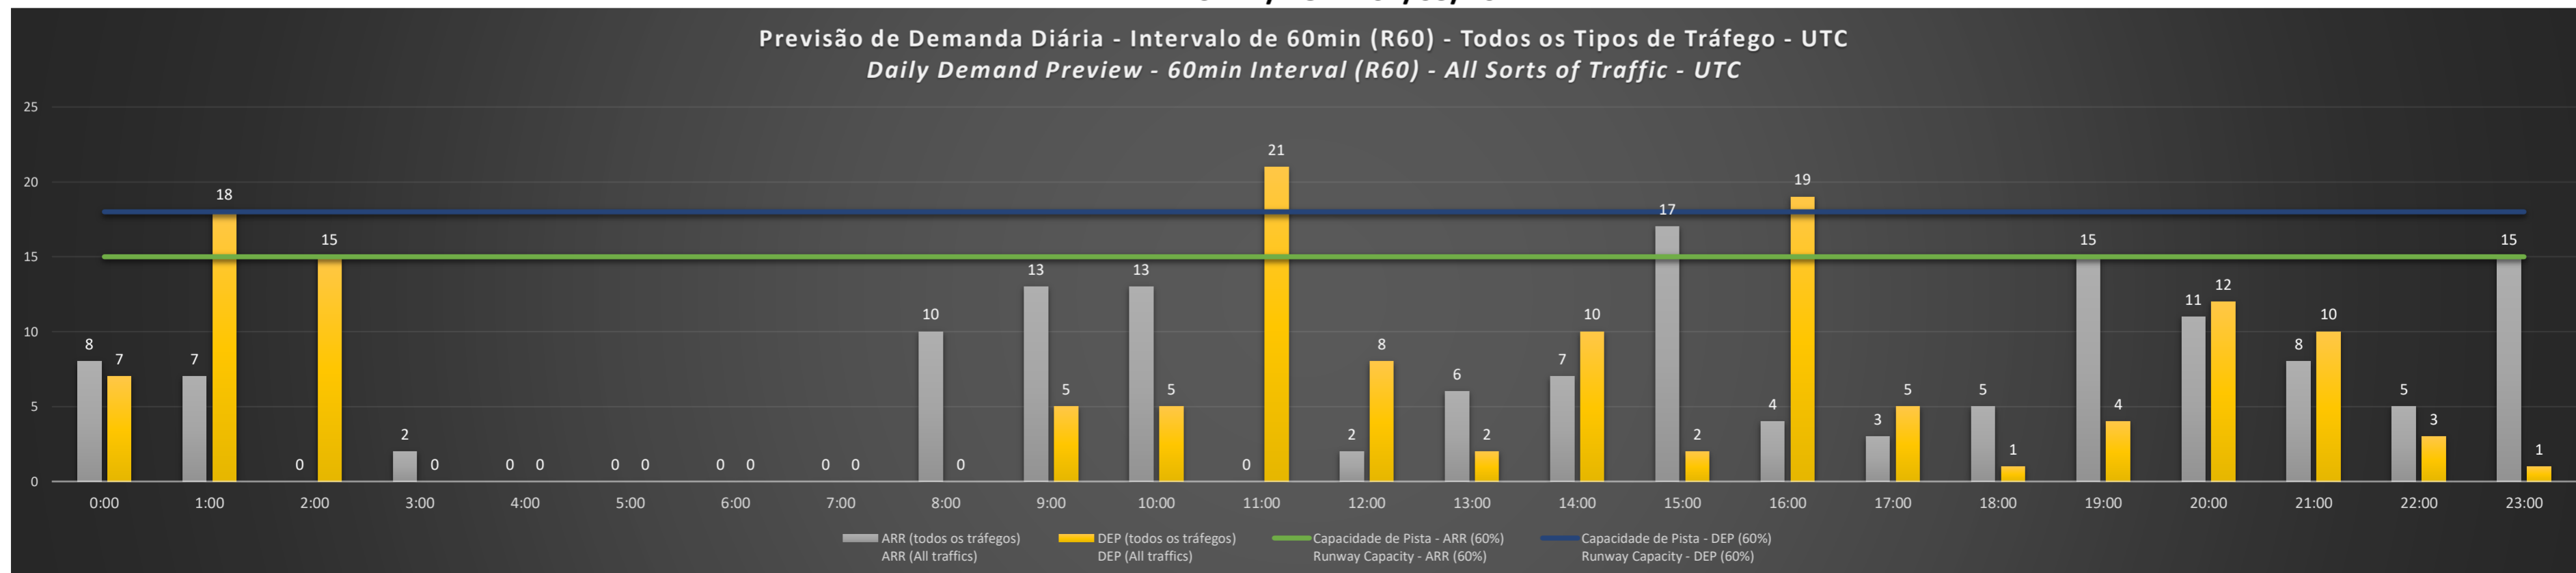

A/D - Horário Recomendado para Inspeção em Voo (aproximação e decolagem)
 Recommended Flight Inspection Schedule (approach and departure)

A - Horário Recomendado para Inspeção em Voo (aproximação somente)
 Recommended Flight Inspection Schedule (approach only)

NR - Horário Não Recomendado para Inspeção em Voo
 Not Recommended Flight Inspection Schedule

D - Horário Recomendado para Inspeção em Voo (decolagem somente)
 Recommended Flight Inspection Schedule (departure only)

SBKP/VCP - 28/02/2021

SBKP/VCP - 01/03/2021

SBKP/VCP - 02/03/2021

SBKP/VCP - 03/03/2021

SBKP/VCP - 04/03/2021

SBKP/VCP - 05/03/2021

Previsão de Demanda Diária - Intervalo de 60min (R60) - Todos os Tipos de Tráfego - UTC
 Daily Demand Preview - 60min Interval (R60) - All Sorts of Traffic - UTC

SBKP/VCP - 06/03/2021

Previsão de Demanda Diária - Intervalo de 60min (R60) - Todos os Tipos de Tráfego - UTC
 Daily Demand Preview - 60min Interval (R60) - All Sorts of Traffic - UTC