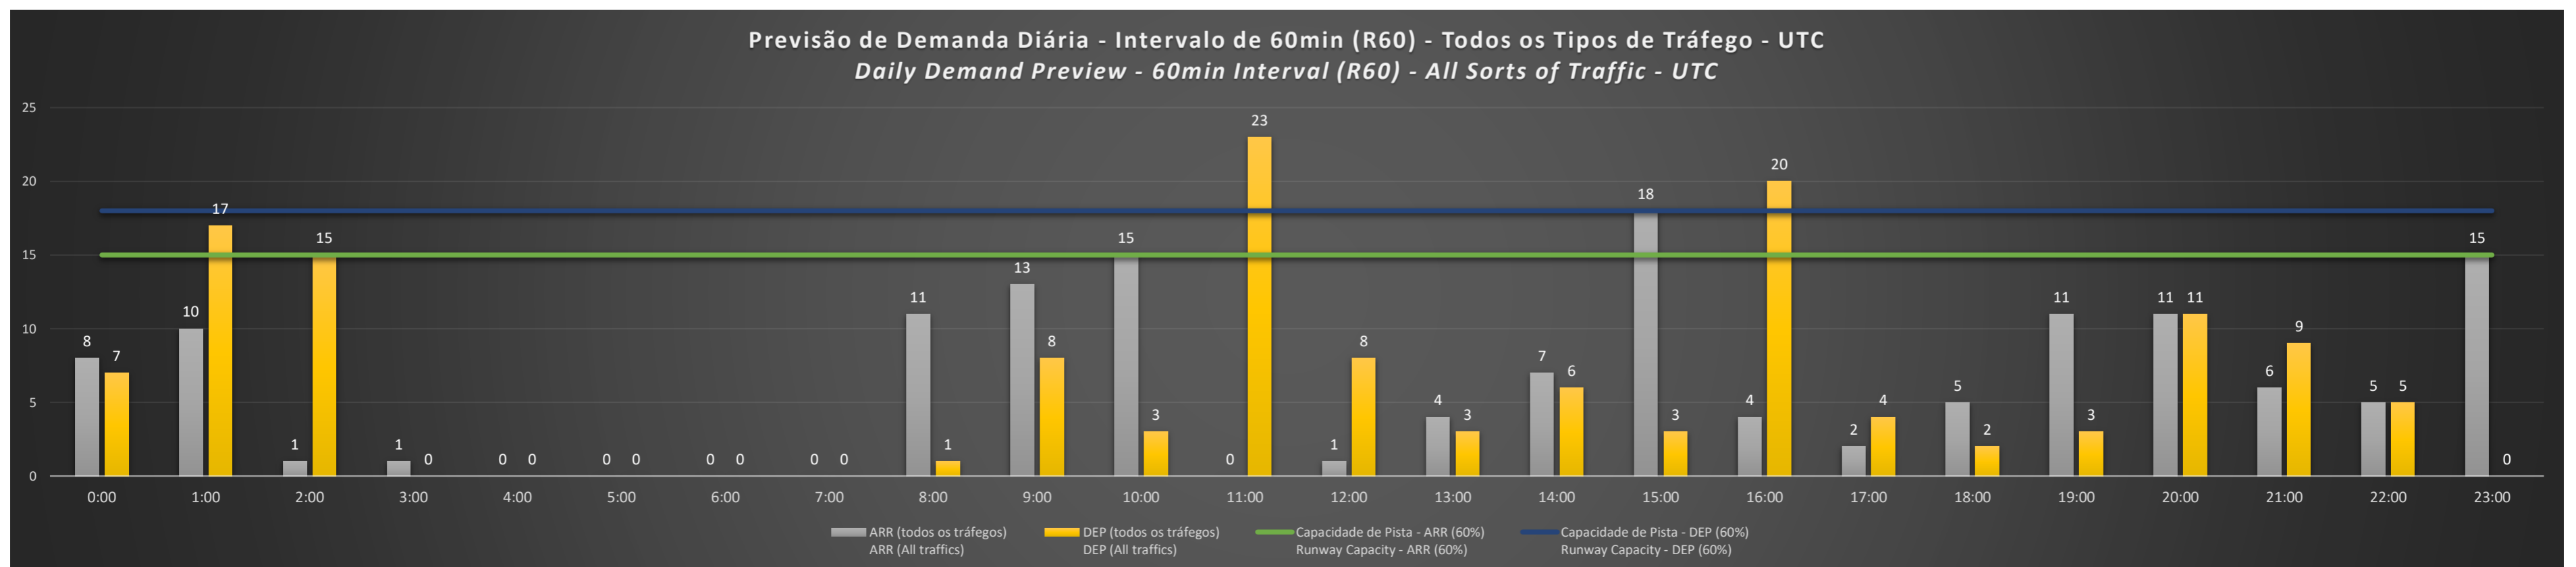

A/D - Horário Recomendado para Inspeção em Voo (aproximação e decolagem)
 Recommended Flight Inspection Schedule (approach and departure)

A - Horário Recomendado para Inspeção em Voo (aproximação somente)
 Recommended Flight Inspection Schedule (approach only)

NR - Horário Não Recomendado para Inspeção em Voo
 Not Recommended Flight Inspection Schedule

D - Horário Recomendado para Inspeção em Voo (decolagem somente)
 Recommended Flight Inspection Schedule (departure only)

SBKP/VCP - 28/02/2021

SBKP/VCP - 01/03/2021

SBKP/VCP - 02/03/2021

SBKP/VCP - 03/03/2021

SBKP/VCP - 04/03/2021

SBKP/VCP - 05/03/2021

Previsão de Demanda Diária - Intervalo de 60min (R60) - Todos os Tipos de Tráfego - UTC
 Daily Demand Preview - 60min Interval (R60) - All Sorts of Traffic - UTC

SBKP/VCP - 06/03/2021

Previsão de Demanda Diária - Intervalo de 60min (R60) - Todos os Tipos de Tráfego - UTC
 Daily Demand Preview - 60min Interval (R60) - All Sorts of Traffic - UTC