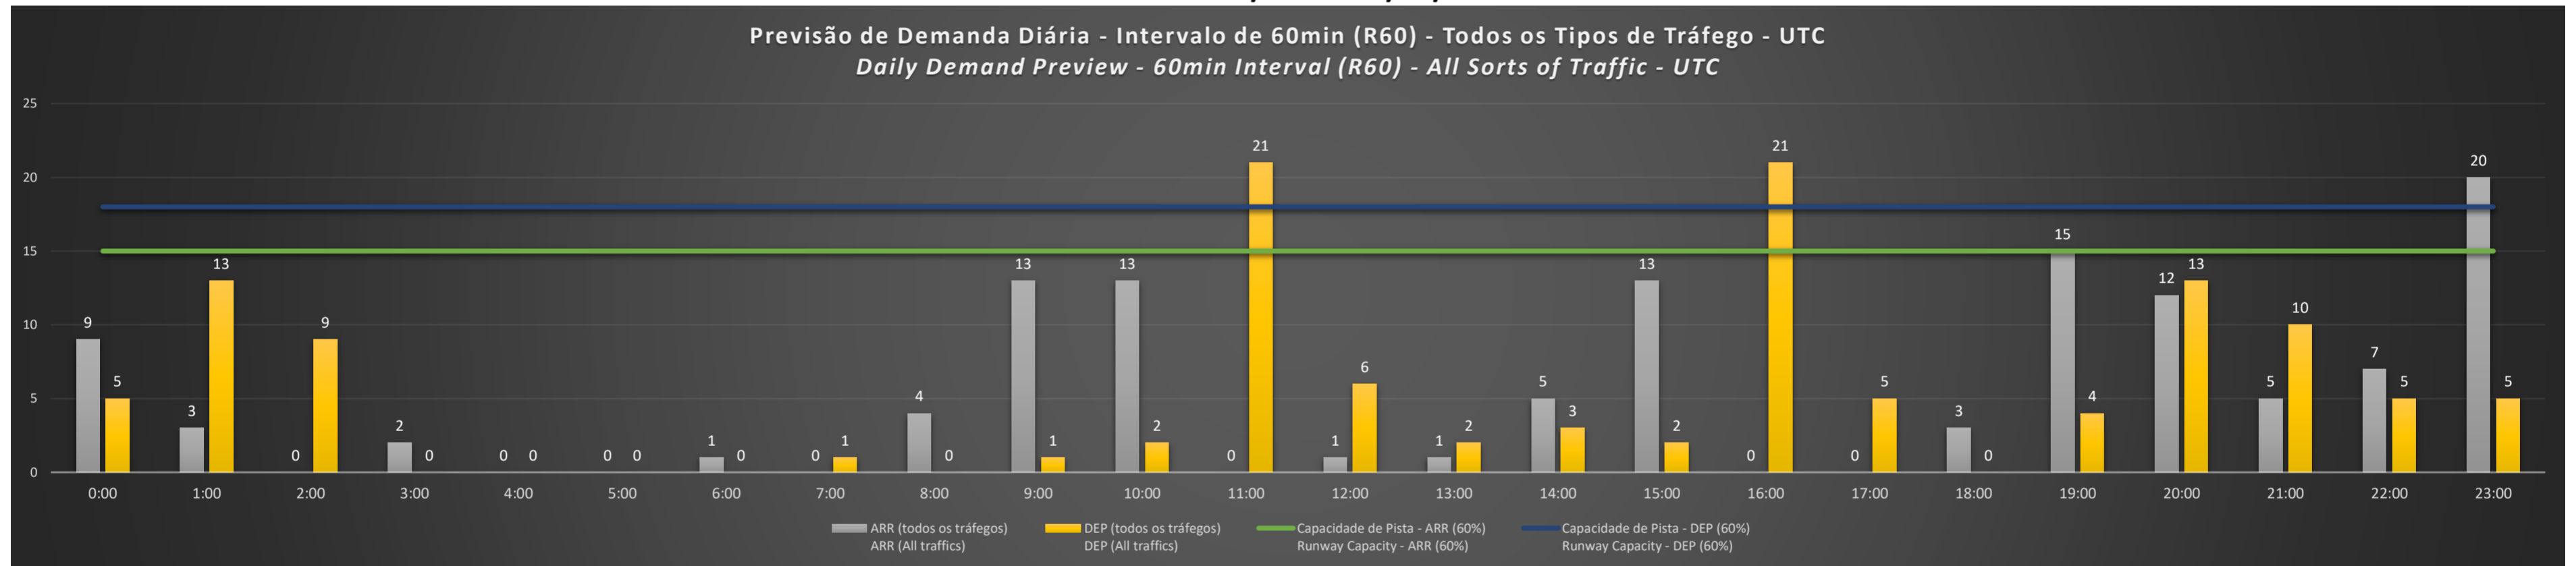

	0:00	1:00	2:00	3:00	4:00	5:00	6:00	7:00	8:00	9:00	10:00	11:00	12:00	13:00	14:00	15:00	16:00	17:00	18:00	19:00	20:00	21:00	22:00	23:00
28/02/2021	A/D	A/D	A/D	A/D	A/D	A/D	A/D	A/D	A/D	A/D	A/D	A	A/D	A/D	A/D	A/D	A	A/D	A/D	D	A/D	A/D	A/D	D
01/03/2021	A/D	A/D	A/D	A/D	A/D	A/D	A/D	A/D	A/D	A/D	D	A	A/D	A/D	A/D	D	A	A/D	A/D	A/D	A/D	A/D	A/D	D
02/03/2021	A/D	A	A/D	A/D	A/D	A/D	A/D	A/D	A/D	A/D	A/D	A	A/D	A/D	A/D	D	A	A/D	A/D	A/D	A/D	A/D	A/D	D
03/03/2021	A/D	A	A/D	A/D	A/D	A/D	A/D	A/D	A/D	A/D	A/D	A	A/D	A/D	A/D	D	A	A/D	A/D	A/D	A/D	A/D	A/D	D
04/03/2021	A/D	A	A/D	A/D	A/D	A/D	A/D	A/D	A/D	A/D	A/D	A	A/D	A/D	A/D	D	A	A/D	A/D	D	A/D	A/D	A/D	D
05/03/2021	A/D	A	A/D	A/D	A/D	A/D	A/D	A/D	A/D	A/D	A/D	A	A/D	A/D	A/D	D	A	A/D	A/D	A/D	A/D	A/D	A/D	D
06/03/2021	A/D	A	A/D	A/D	A/D	A/D	A/D	A/D	A/D	A/D	A/D	A	A/D	A/D	A/D	D	A	A/D	A/D	A/D	A/D	A/D	A/D	D

A/D - Horário Recomendado para Inspeção em Voo (aproximação e decolagem)
 Recommended Flight Inspection Schedule (approach and departure)

A - Horário Recomendado para Inspeção em Voo (aproximação somente)
 Recommended Flight Inspection Schedule (approach only)

SBKP/VCP - 28/02/2021

SBKP/VCP - 01/03/2021

SBKP/VCP - 02/03/2021

SBKP/VCP - 03/03/2021

SBKP/VCP - 04/03/2021

SBKP/VCP - 05/03/2021

Previsão de Demanda Diária - Intervalo de 60min (R60) - Todos os Tipos de Tráfego - UTC
 Daily Demand Preview - 60min Interval (R60) - All Sorts of Traffic - UTC

SBKP/VCP - 06/03/2021

Previsão de Demanda Diária - Intervalo de 60min (R60) - Todos os Tipos de Tráfego - UTC
 Daily Demand Preview - 60min Interval (R60) - All Sorts of Traffic - UTC