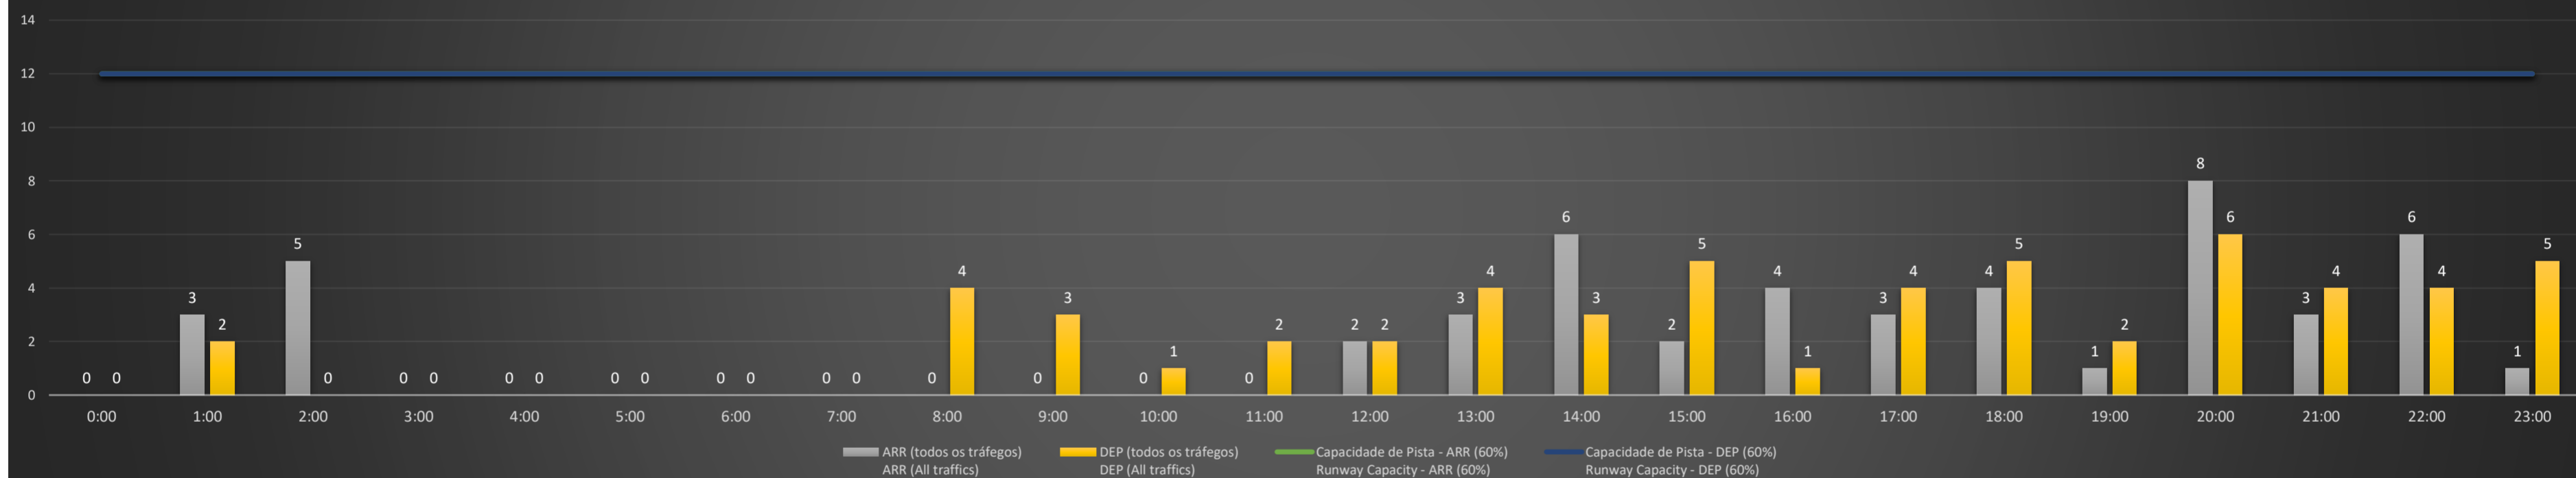

A/D - Horário Recomendado para Inspeção em Voo (aproximação e decolagem)
Recommended Flight Inspection Schedule (approach and departure)

A - Horário Recomendado para Inspeção em Voo (aproximação somente)
Recommended Flight Inspection Schedule (approach only)

NR - Horário Não Recomendado para Inspeção em Voo
Not Recommended Flight Inspection Schedule

D - Horário Recomendado para Inspeção em Voo (decolagem somente)
Recommended Flight Inspection Schedule (departure only)

SBPA/POA - 28/02/2021

Previsão de Demanda Diária - Intervalo de 60min (R60) - Todos os Tipos de Tráfego - UTC
Daily Demand Preview - 60min Interval (R60) - All Sorts of Traffic - UTC