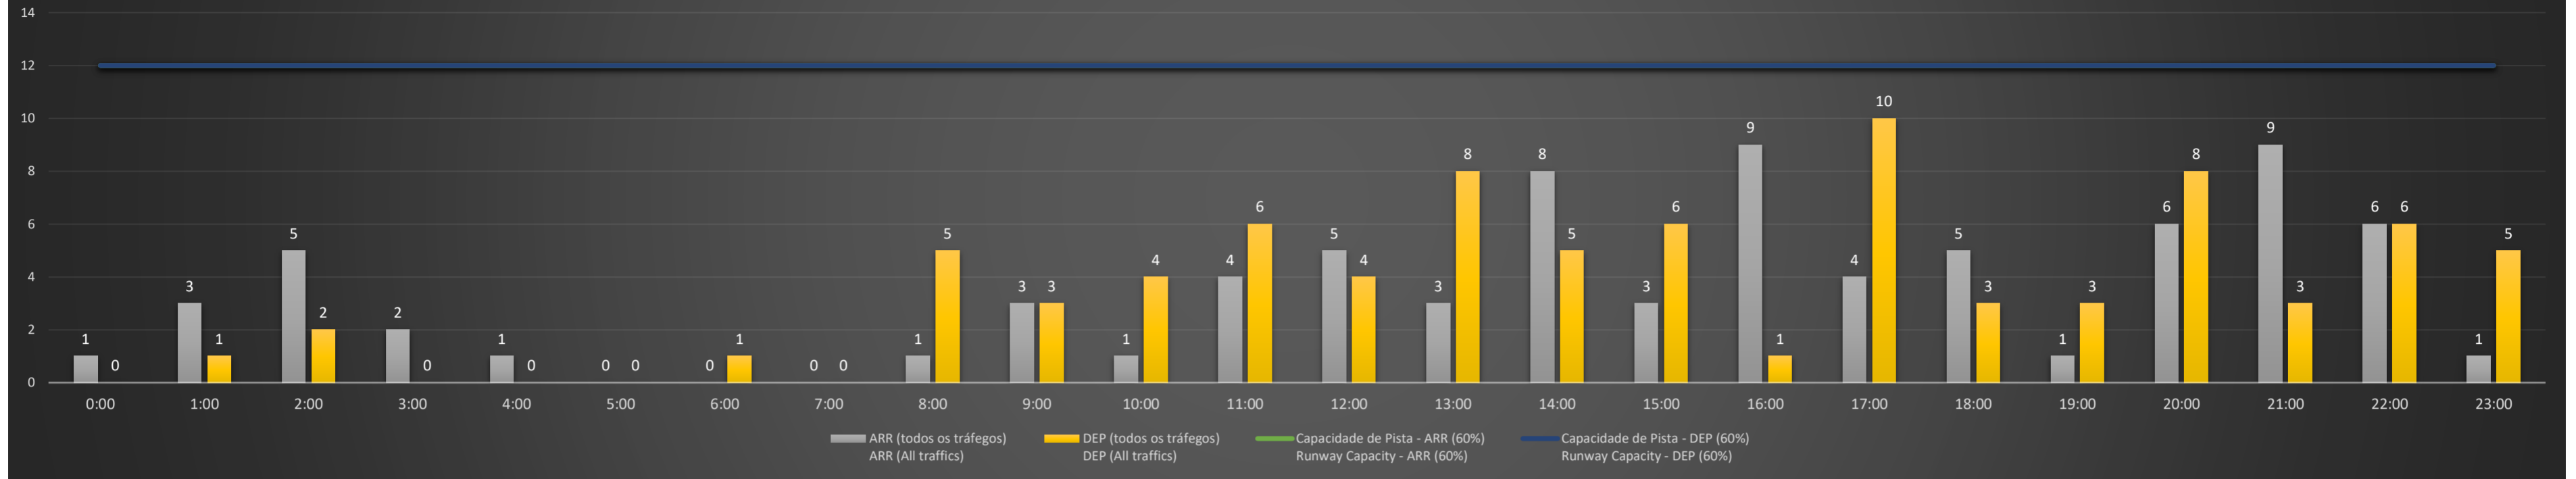

### SBPA/POA - 02/03/2021

Previsão de Demanda Diária - Intervalo de 60min (R60) - Todos os Tipos de Tráfego - UTC  
 Daily Demand Preview - 60min Interval (R60) - All Sorts of Traffic - UTC

### SBPA/POA - 03/03/2021

Previsão de Demanda Diária - Intervalo de 60min (R60) - Todos os Tipos de Tráfego - UTC  
 Daily Demand Preview - 60min Interval (R60) - All Sorts of Traffic - UTC

### SBPA/POA - 04/03/2021

Previsão de Demanda Diária - Intervalo de 60min (R60) - Todos os Tipos de Tráfego - UTC  
 Daily Demand Preview - 60min Interval (R60) - All Sorts of Traffic - UTC

### SBPA/POA - 05/03/2021

Previsão de Demanda Diária - Intervalo de 60min (R60) - Todos os Tipos de Tráfego - UTC  
 Daily Demand Preview - 60min Interval (R60) - All Sorts of Traffic - UTC