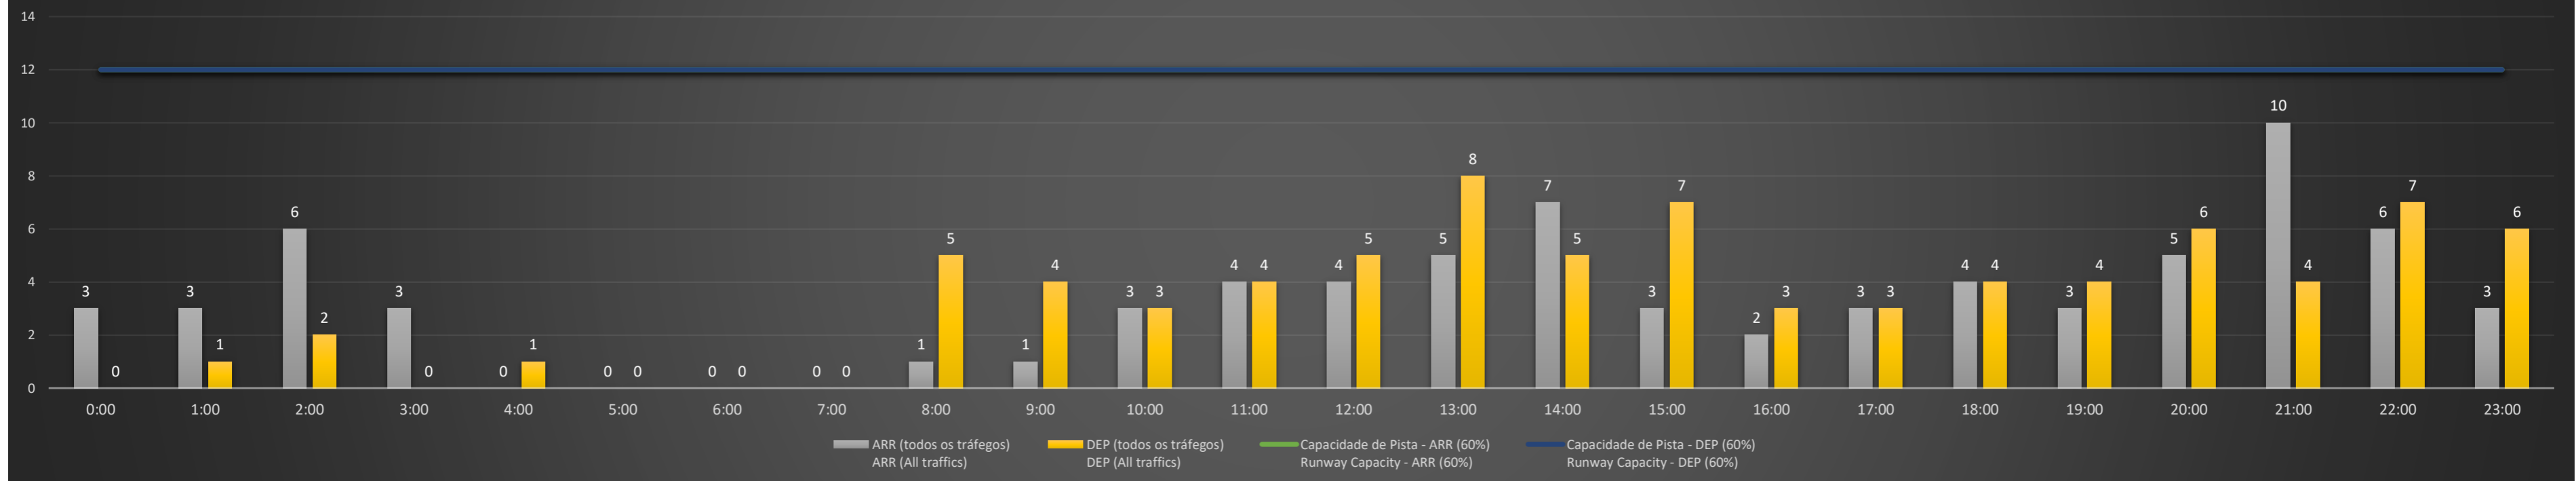

### SBPA/POA - 02/03/2021

Previsão de Demanda Diária - Intervalo de 60min (R60) - Todos os Tipos de Tráfego - UTC  
 Daily Demand Preview - 60min Interval (R60) - All Sorts of Traffic - UTC

### SBPA/POA - 03/03/2021

Previsão de Demanda Diária - Intervalo de 60min (R60) - Todos os Tipos de Tráfego - UTC  
 Daily Demand Preview - 60min Interval (R60) - All Sorts of Traffic - UTC

### SBPA/POA - 04/03/2021

Previsão de Demanda Diária - Intervalo de 60min (R60) - Todos os Tipos de Tráfego - UTC  
 Daily Demand Preview - 60min Interval (R60) - All Sorts of Traffic - UTC

### SBPA/POA - 05/03/2021

Previsão de Demanda Diária - Intervalo de 60min (R60) - Todos os Tipos de Tráfego - UTC  
 Daily Demand Preview - 60min Interval (R60) - All Sorts of Traffic - UTC