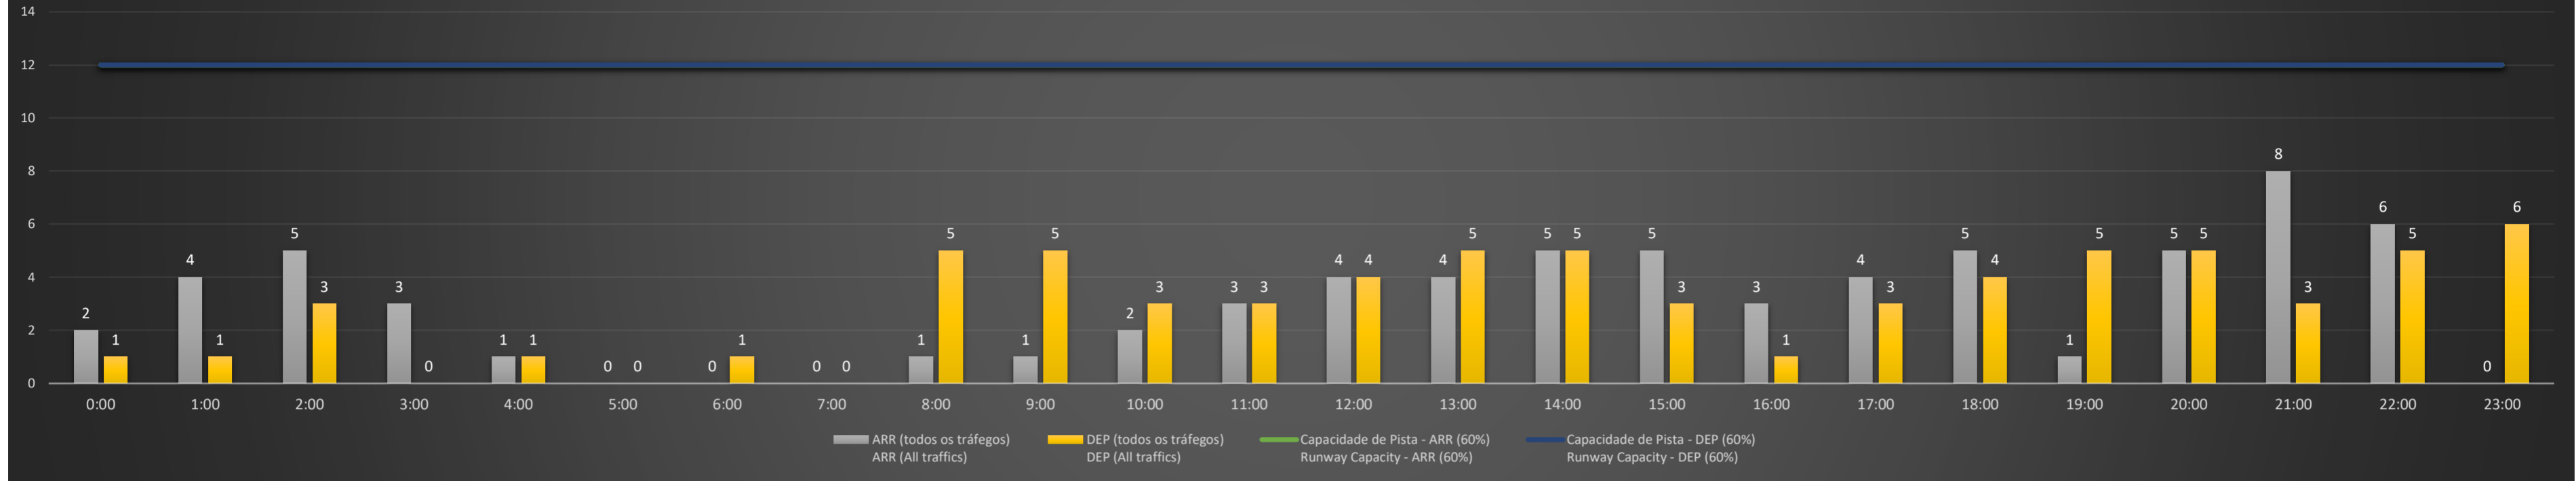

**NR** - Horário Não Recomendado para Inspeção em Voo  
 Not Recommended Flight Inspection Schedule

**D** - Horário Recomendado para Inspeção em Voo (decolagem somente)  
 Recommended Flight Inspection Schedule (departure only)

SBPA/POA - 28/02/2021

Previsão de Demanda Diária - Intervalo de 60min (R60) - Todos os Tipos de Tráfego - UTC  
 Daily Demand Preview - 60min Interval (R60) - All Sorts of Traffic - UTC

SBPA/POA - 01/03/2021

Previsão de Demanda Diária - Intervalo de 60min (R60) - Todos os Tipos de Tráfego - UTC  
 Daily Demand Preview - 60min Interval (R60) - All Sorts of Traffic - UTC

### SBPA/POA - 02/03/2021

Previsão de Demanda Diária - Intervalo de 60min (R60) - Todos os Tipos de Tráfego - UTC  
 Daily Demand Preview - 60min Interval (R60) - All Sorts of Traffic - UTC