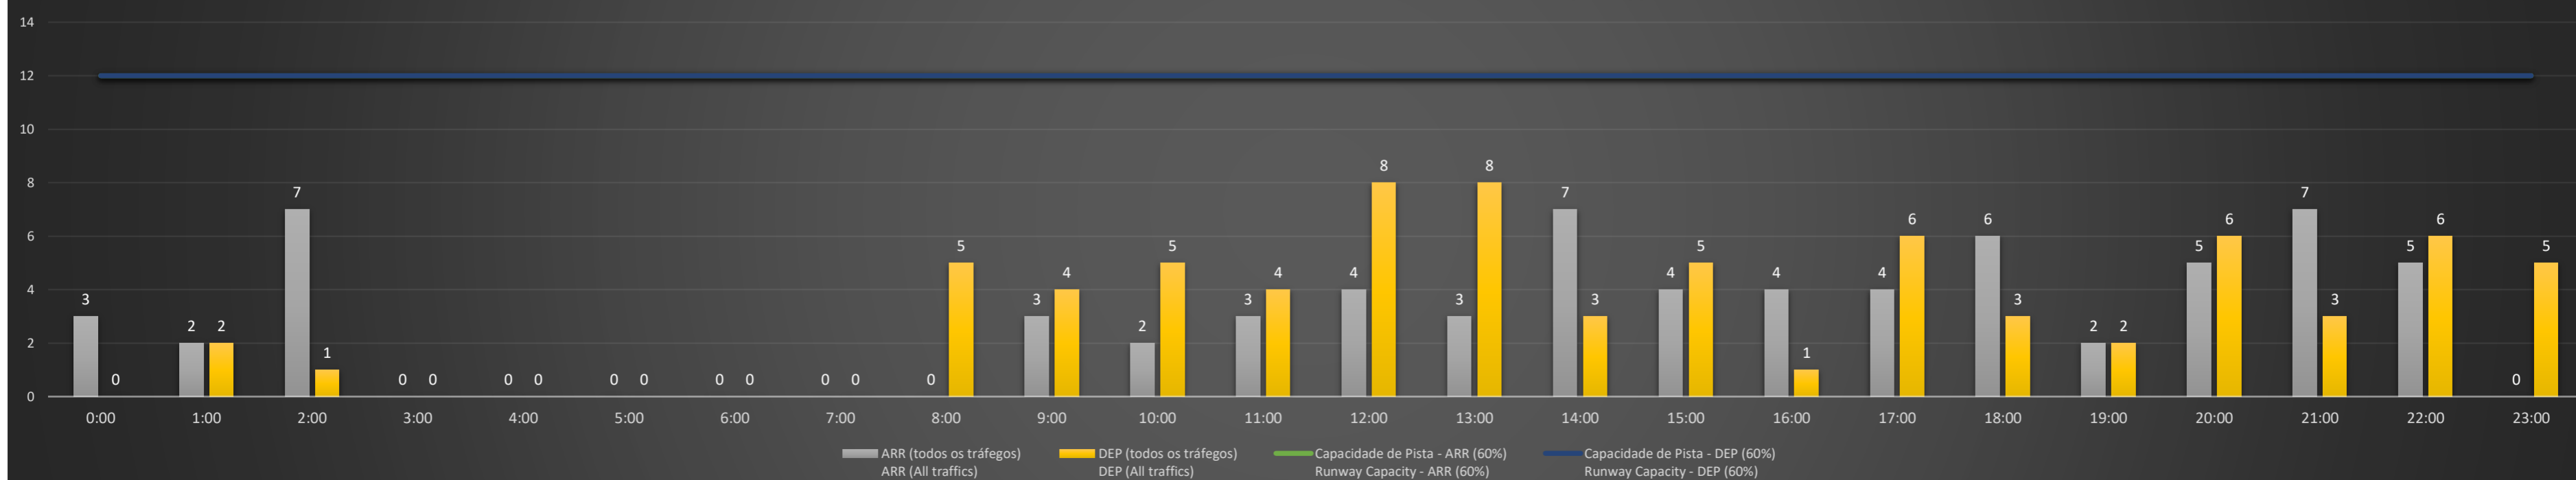

**A/D** - Horário Recomendado para Inspeção em Voo (aproximação e decolagem)  
 Recommended Flight Inspection Schedule (approach and departure)

**A** - Horário Recomendado para Inspeção em Voo (aproximação somente)  
 Recommended Flight Inspection Schedule (approach only)

**NR** - Horário Não Recomendado para Inspeção em Voo  
 Not Recommended Flight Inspection Schedule

**D** - Horário Recomendado para Inspeção em Voo (decolagem somente)  
 Recommended Flight Inspection Schedule (departure only)

SBPA/POA - 28/02/2021

Previsão de Demanda Diária - Intervalo de 60min (R60) - Todos os Tipos de Tráfego - UTC  
 Daily Demand Preview - 60min Interval (R60) - All Sorts of Traffic - UTC

SBPA/POA - 01/03/2021

Previsão de Demanda Diária - Intervalo de 60min (R60) - Todos os Tipos de Tráfego - UTC  
 Daily Demand Preview - 60min Interval (R60) - All Sorts of Traffic - UTC