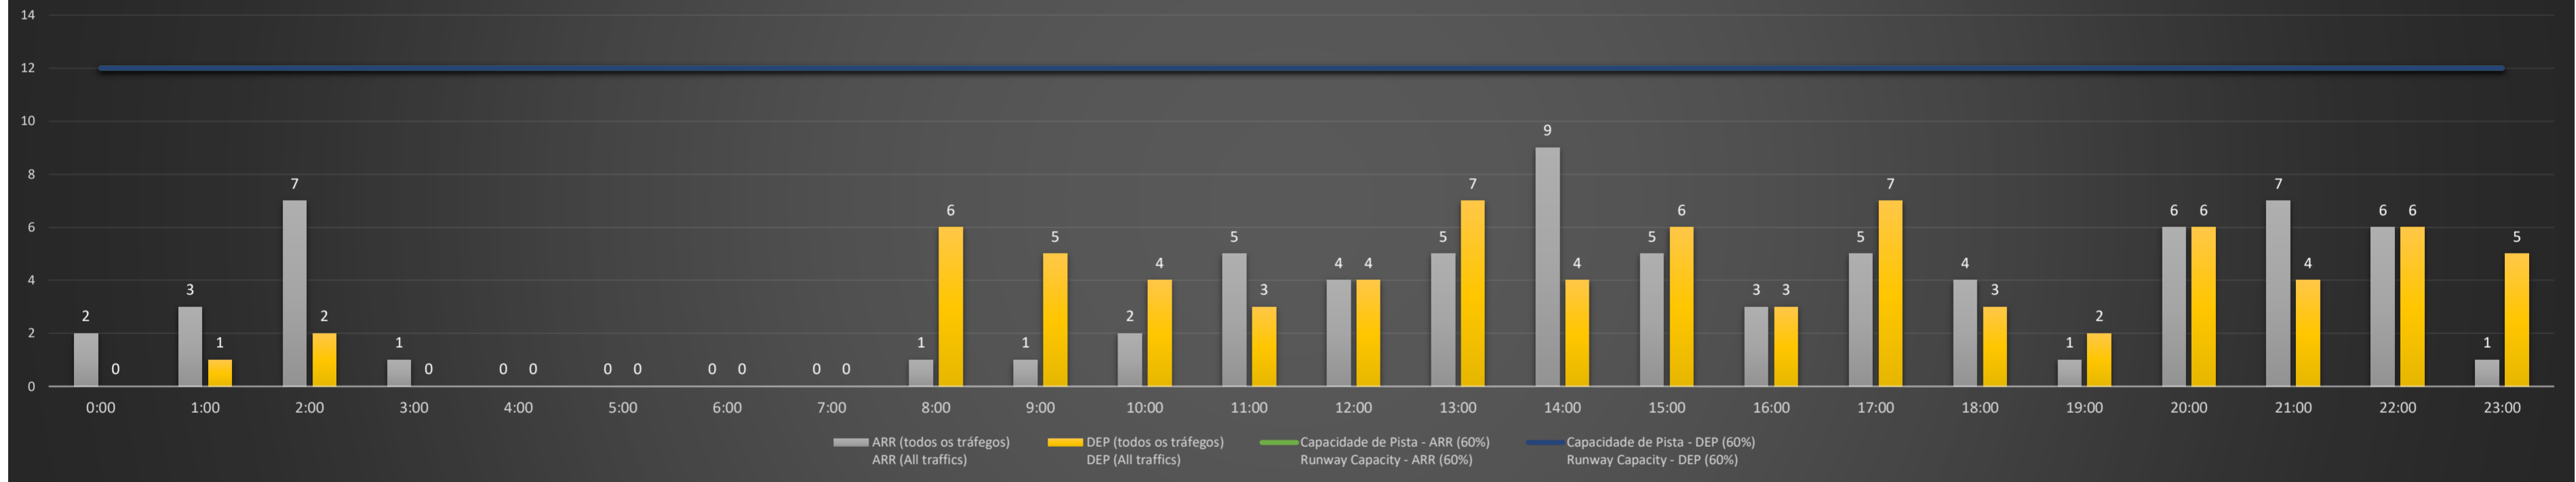

Previsão de Demanda Diária - Intervalo de 60min (R60) - Todos os Tipos de Tráfego - UTC  
 Daily Demand Preview - 60min Interval (R60) - All Sorts of Traffic - UTC

### SBPA/POA - 02/03/2021

Previsão de Demanda Diária - Intervalo de 60min (R60) - Todos os Tipos de Tráfego - UTC  
 Daily Demand Preview - 60min Interval (R60) - All Sorts of Traffic - UTC

### SBPA/POA - 03/03/2021

Previsão de Demanda Diária - Intervalo de 60min (R60) - Todos os Tipos de Tráfego - UTC  
 Daily Demand Preview - 60min Interval (R60) - All Sorts of Traffic - UTC

### SBPA/POA - 04/03/2021

Previsão de Demanda Diária - Intervalo de 60min (R60) - Todos os Tipos de Tráfego - UTC  
 Daily Demand Preview - 60min Interval (R60) - All Sorts of Traffic - UTC