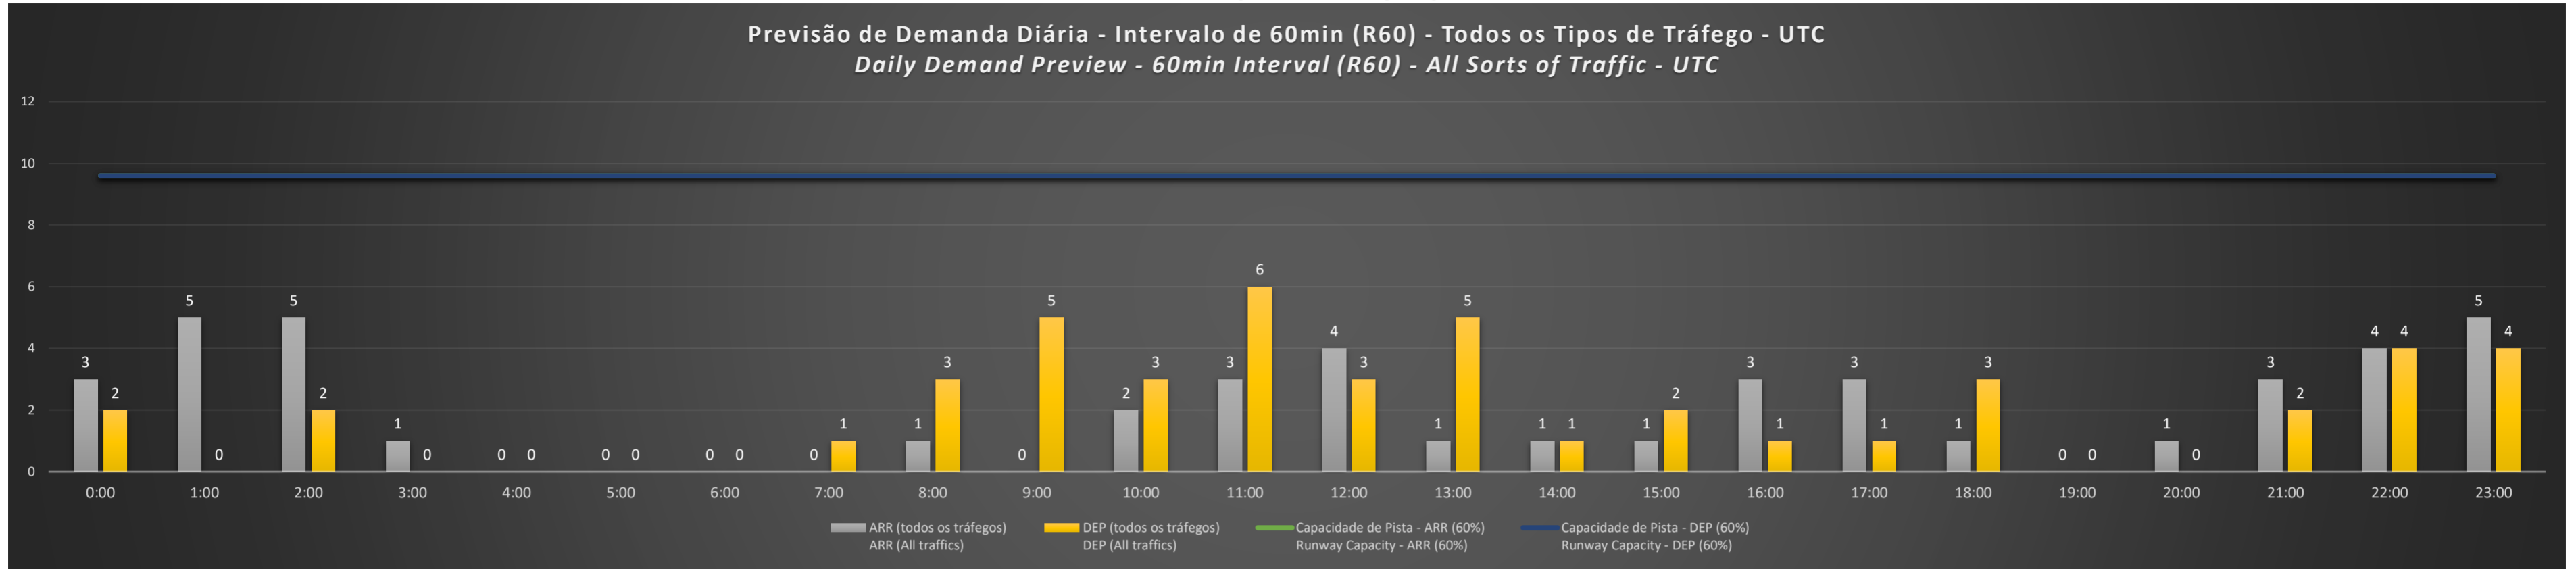

SBCT/CWB - 02/03/2021