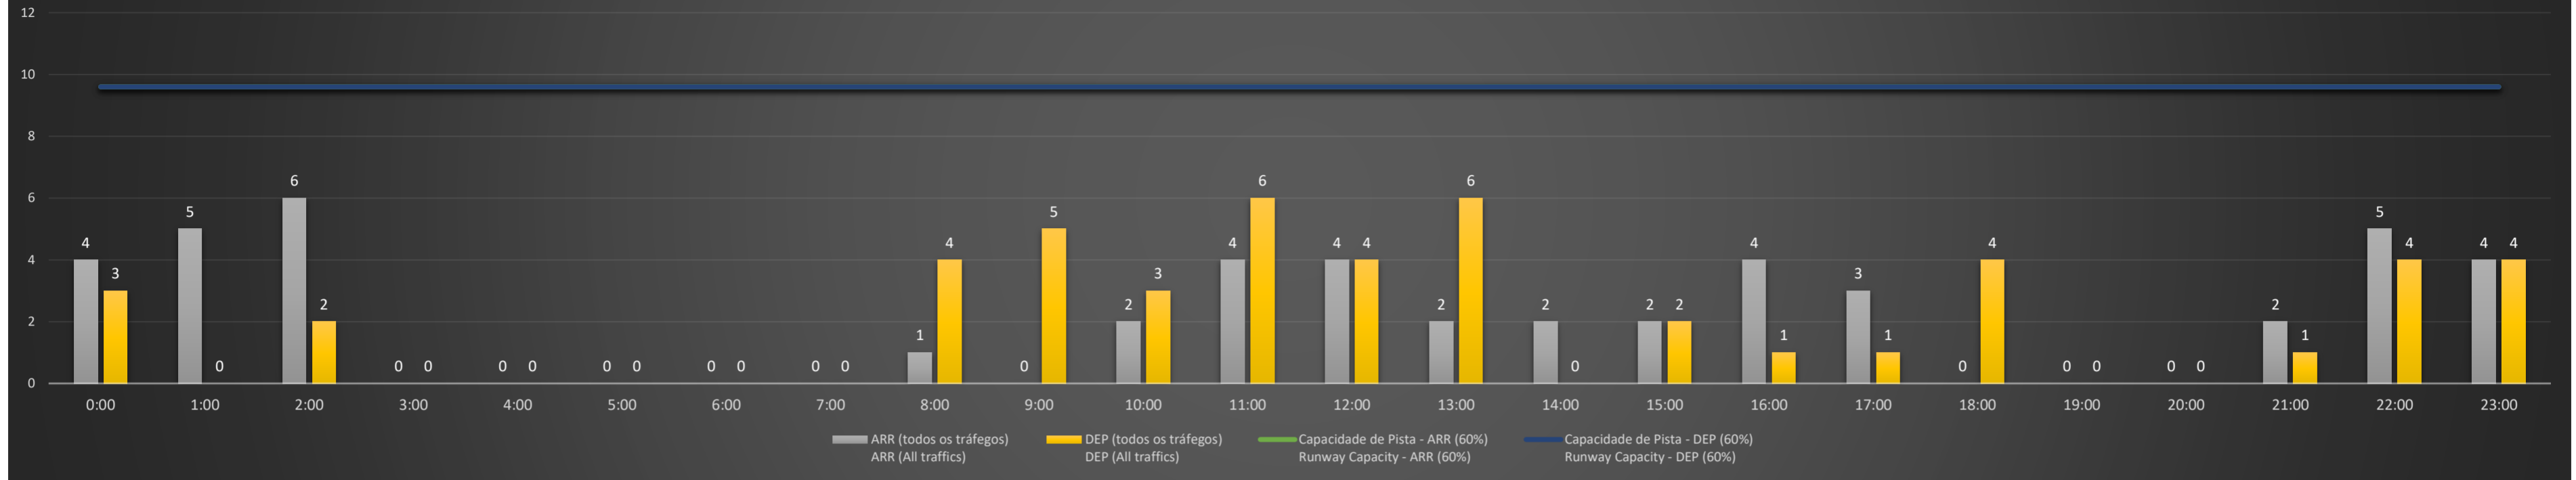

**A/D** - Horário Recomendado para Inspeção em Voo (aproximação e decolagem)  
 Recommended Flight Inspection Schedule (approach and departure)

**A** - Horário Recomendado para Inspeção em Voo (aproximação somente)  
 Recommended Flight Inspection Schedule (approach only)

**NR** - Horário Não Recomendado para Inspeção em Voo  
 Not Recommended Flight Inspection Schedule

**D** - Horário Recomendado para Inspeção em Voo (decolagem somente)  
 Recommended Flight Inspection Schedule (departure only)

### SBCT/CWB - 04/03/2021

**SBCT/CWB - 05/03/2021**

Previsão de Demanda Diária - Intervalo de 60min (R60) - Todos os Tipos de Tráfego - UTC  
 Daily Demand Preview - 60min Interval (R60) - All Sorts of Traffic - UTC

**SBCT/CWB - 06/03/2021**

Previsão de Demanda Diária - Intervalo de 60min (R60) - Todos os Tipos de Tráfego - UTC  
 Daily Demand Preview - 60min Interval (R60) - All Sorts of Traffic - UTC