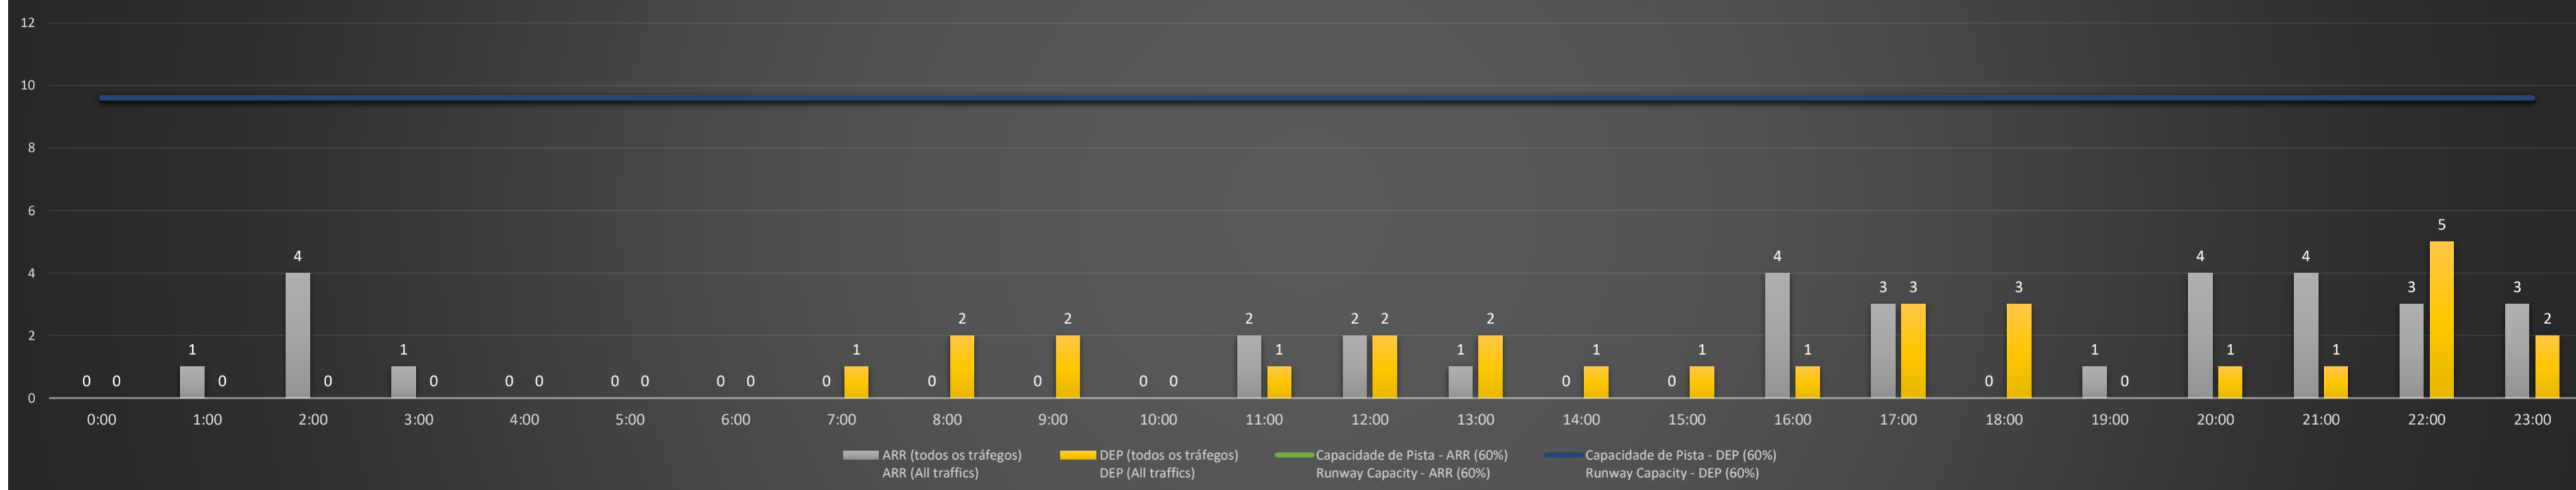

**A/D** - Horário Recomendado para Inspeção em Voo (aproximação e decolagem)  
 Recommended Flight Inspection Schedule (approach and departure)

**A** - Horário Recomendado para Inspeção em Voo (aproximação somente)  
 Recommended Flight Inspection Schedule (approach only)

**NR** - Horário Não Recomendado para Inspeção em Voo  
 Not Recommended Flight Inspection Schedule

**D** - Horário Recomendado para Inspeção em Voo (decolagem somente)  
 Recommended Flight Inspection Schedule (departure only)

SBCT/CWB - 28/02/2021

Previsão de Demanda Diária - Intervalo de 60min (R60) - Todos os Tipos de Tráfego - UTC  
 Daily Demand Preview - 60min Interval (R60) - All Sorts of Traffic - UTC

SBCT/CWB - 01/03/2021

Previsão de Demanda Diária - Intervalo de 60min (R60) - Todos os Tipos de Tráfego - UTC  
 Daily Demand Preview - 60min Interval (R60) - All Sorts of Traffic - UTC