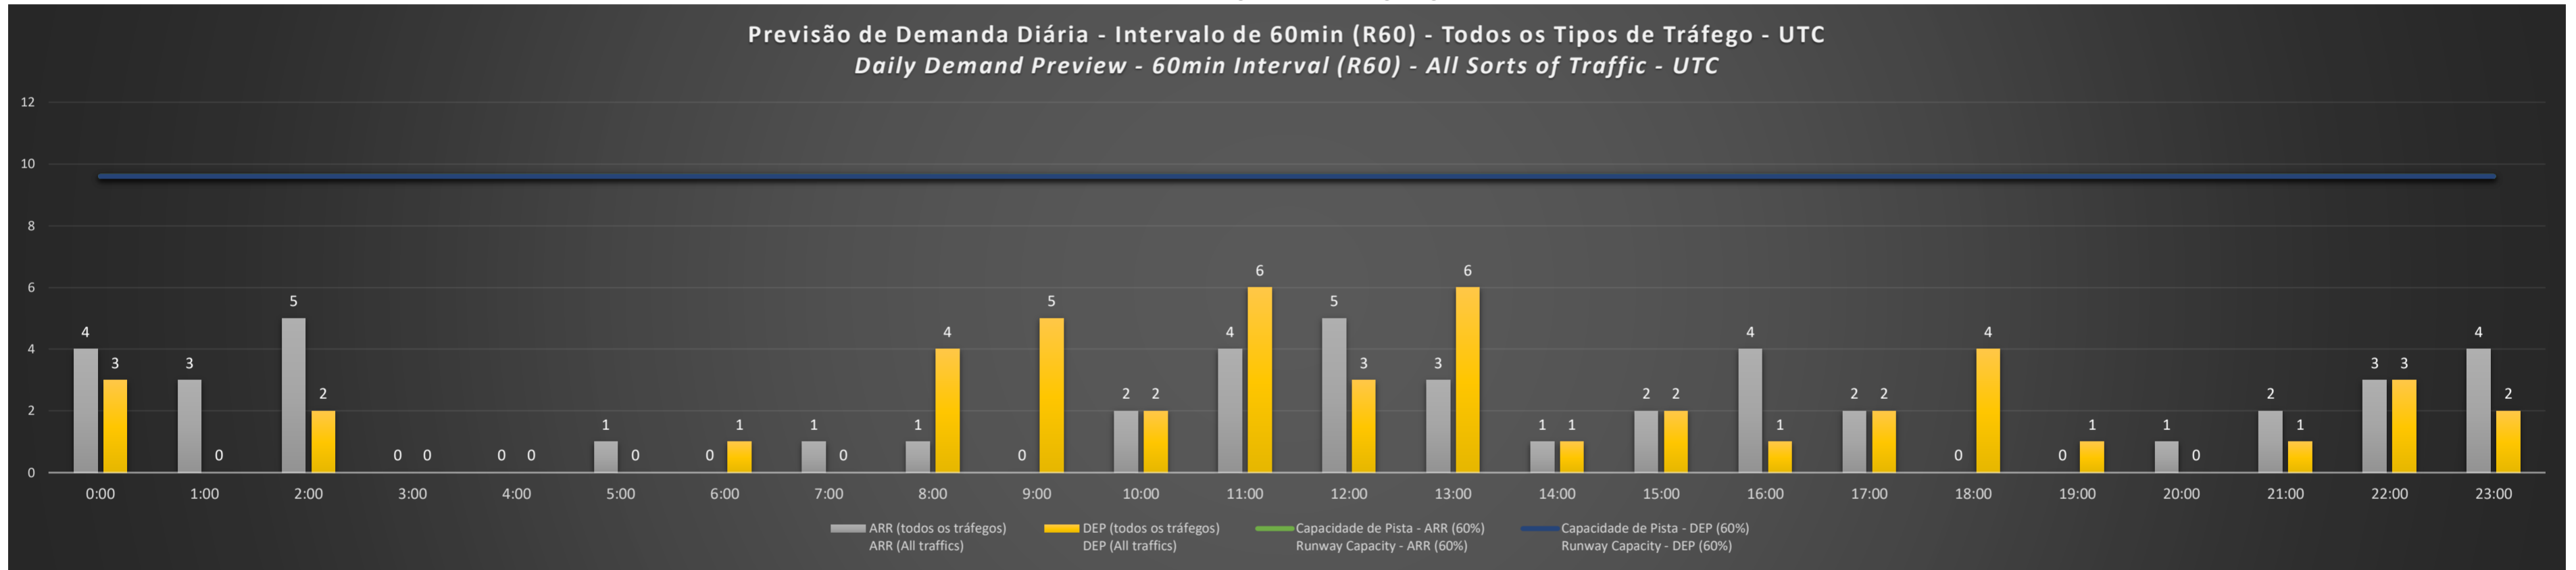

SBCT/CWB - 03/03/2021