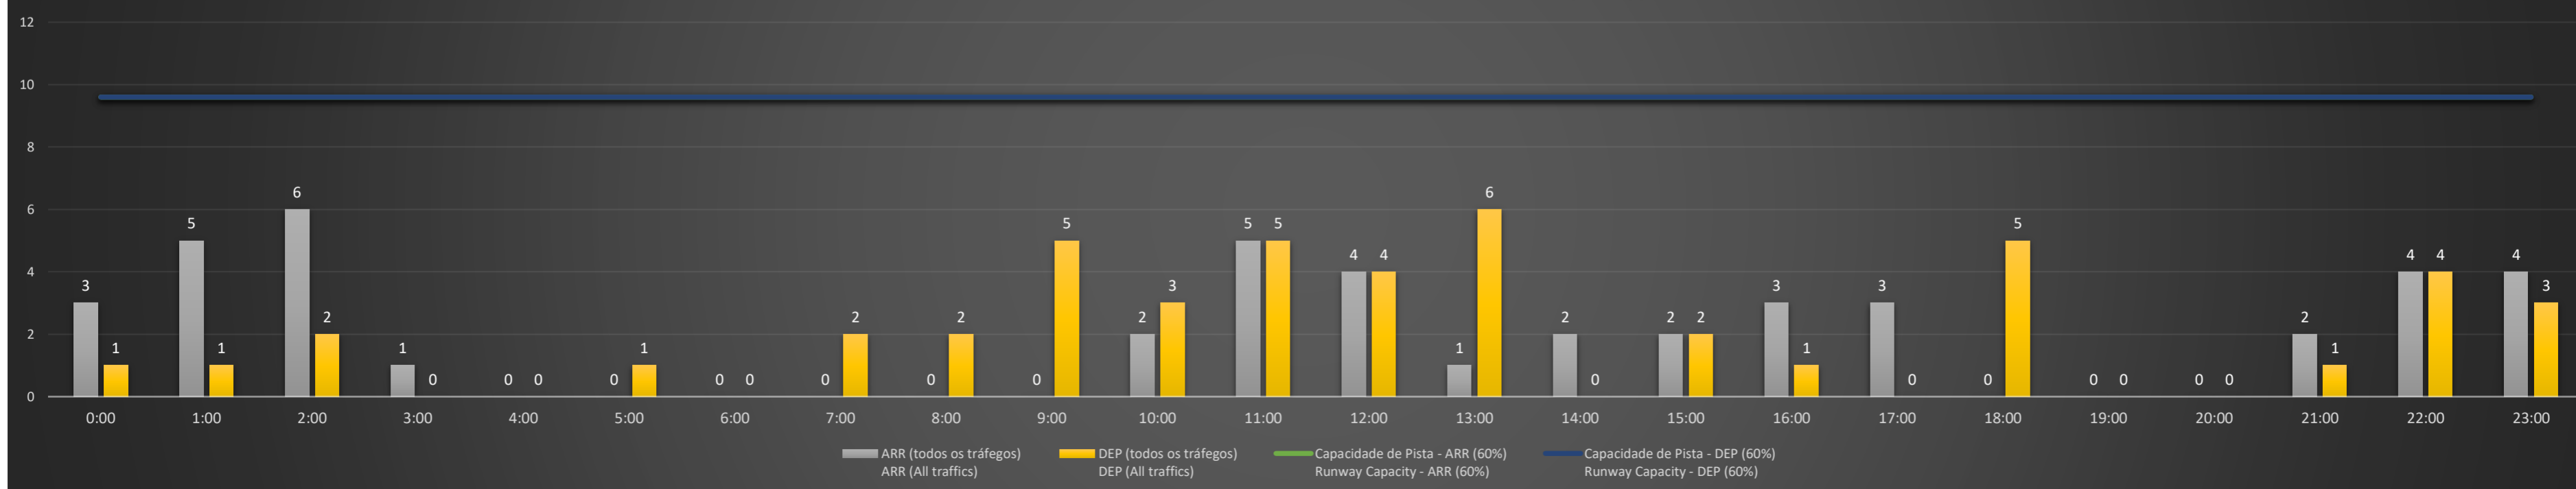

**A/D** - Horário Recomendado para Inspeção em Voo (aproximação e decolagem)  
 Recommended Flight Inspection Schedule (approach and departure)

**A** - Horário Recomendado para Inspeção em Voo (aproximação somente)  
 Recommended Flight Inspection Schedule (approach only)

**NR** - Horário Não Recomendado para Inspeção em Voo  
 Not Recommended Flight Inspection Schedule

**D** - Horário Recomendado para Inspeção em Voo (decolagem somente)  
 Recommended Flight Inspection Schedule (departure only)

SBCT/CWB - 28/02/2021

Previsão de Demanda Diária - Intervalo de 60min (R60) - Todos os Tipos de Tráfego - UTC  
 Daily Demand Preview - 60min Interval (R60) - All Sorts of Traffic - UTC

SBCT/CWB - 01/03/2021

Previsão de Demanda Diária - Intervalo de 60min (R60) - Todos os Tipos de Tráfego - UTC  
 Daily Demand Preview - 60min Interval (R60) - All Sorts of Traffic - UTC