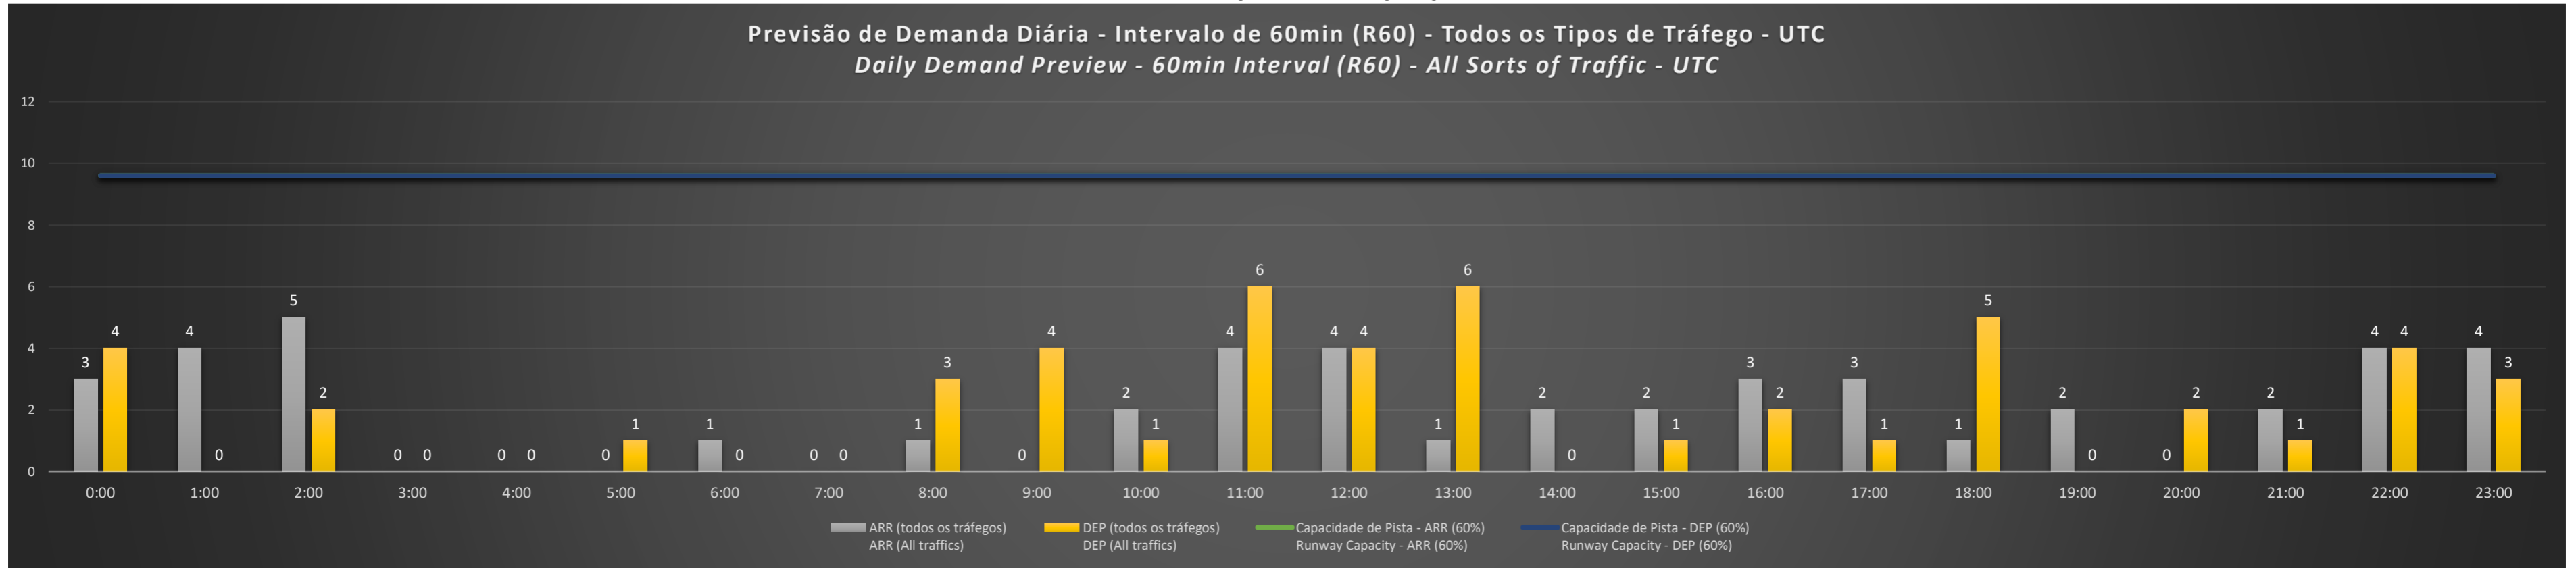

SBCT/CWB - 04/03/2021