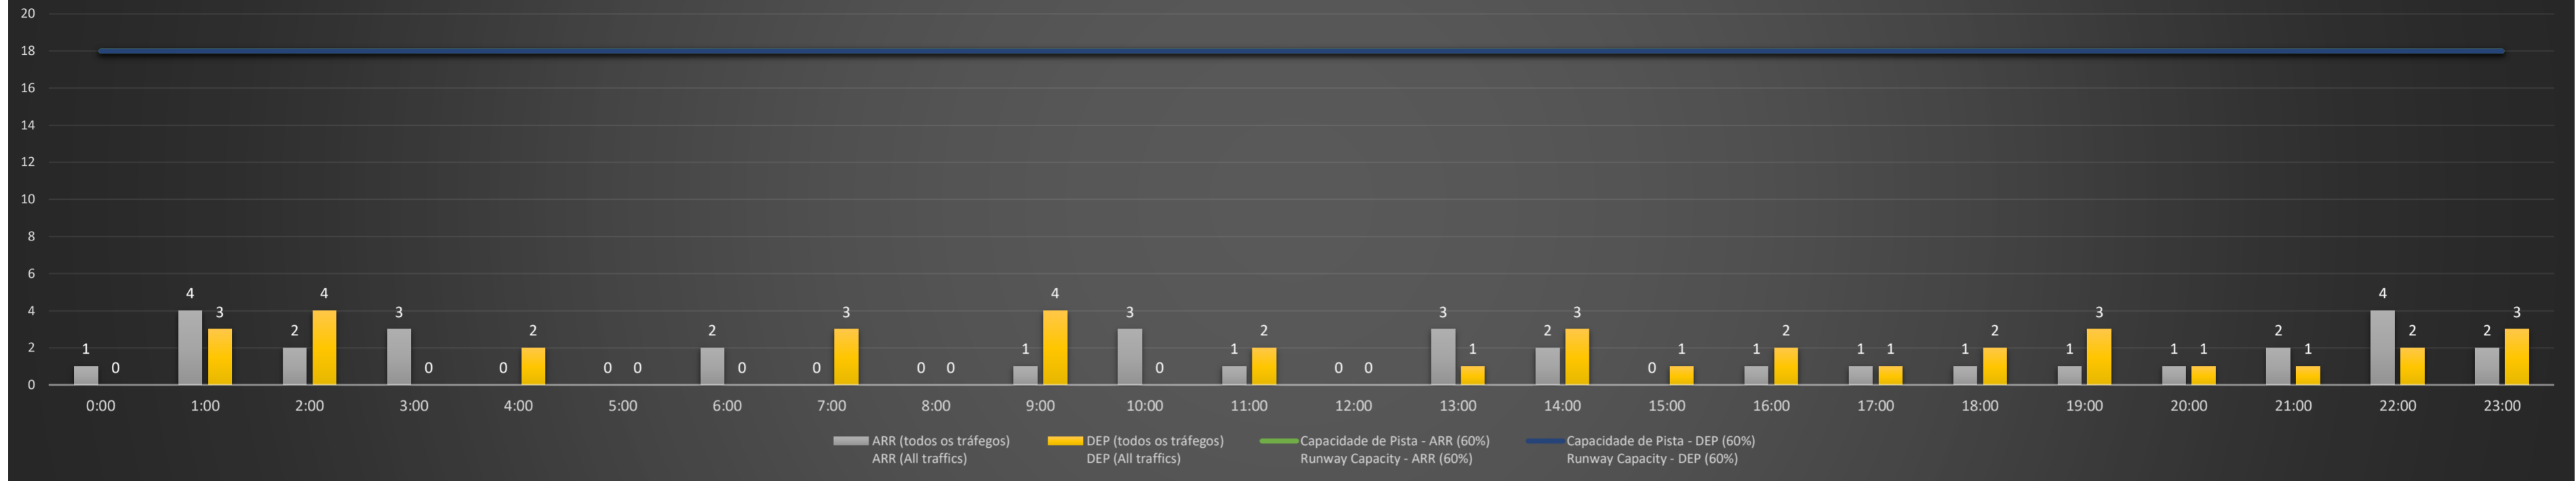

NR - Horário Não Recomendado para Inspeção em Voo
 Not Recommended Flight Inspection Schedule

D - Horário Recomendado para Inspeção em Voo (decolagem somente)
 Recommended Flight Inspection Schedule (departure only)

SBGL/GIG - 07/03/2021

SBGL/GIG - 08/03/2021

SBGL/GIG - 09/03/2021

Previsão de Demanda Diária - Intervalo de 60min (R60) - Todos os Tipos de Tráfego - UTC
 Daily Demand Preview - 60min Interval (R60) - All Sorts of Traffic - UTC

SBGL/GIG - 10/03/2021

Previsão de Demanda Diária - Intervalo de 60min (R60) - Todos os Tipos de Tráfego - UTC
 Daily Demand Preview - 60min Interval (R60) - All Sorts of Traffic - UTC

SBGL/GIG - 11/03/2021

Previsão de Demanda Diária - Intervalo de 60min (R60) - Todos os Tipos de Tráfego - UTC
 Daily Demand Preview - 60min Interval (R60) - All Sorts of Traffic - UTC

SBGL/GIG - 12/03/2021

Previsão de Demanda Diária - Intervalo de 60min (R60) - Todos os Tipos de Tráfego - UTC
 Daily Demand Preview - 60min Interval (R60) - All Sorts of Traffic - UTC