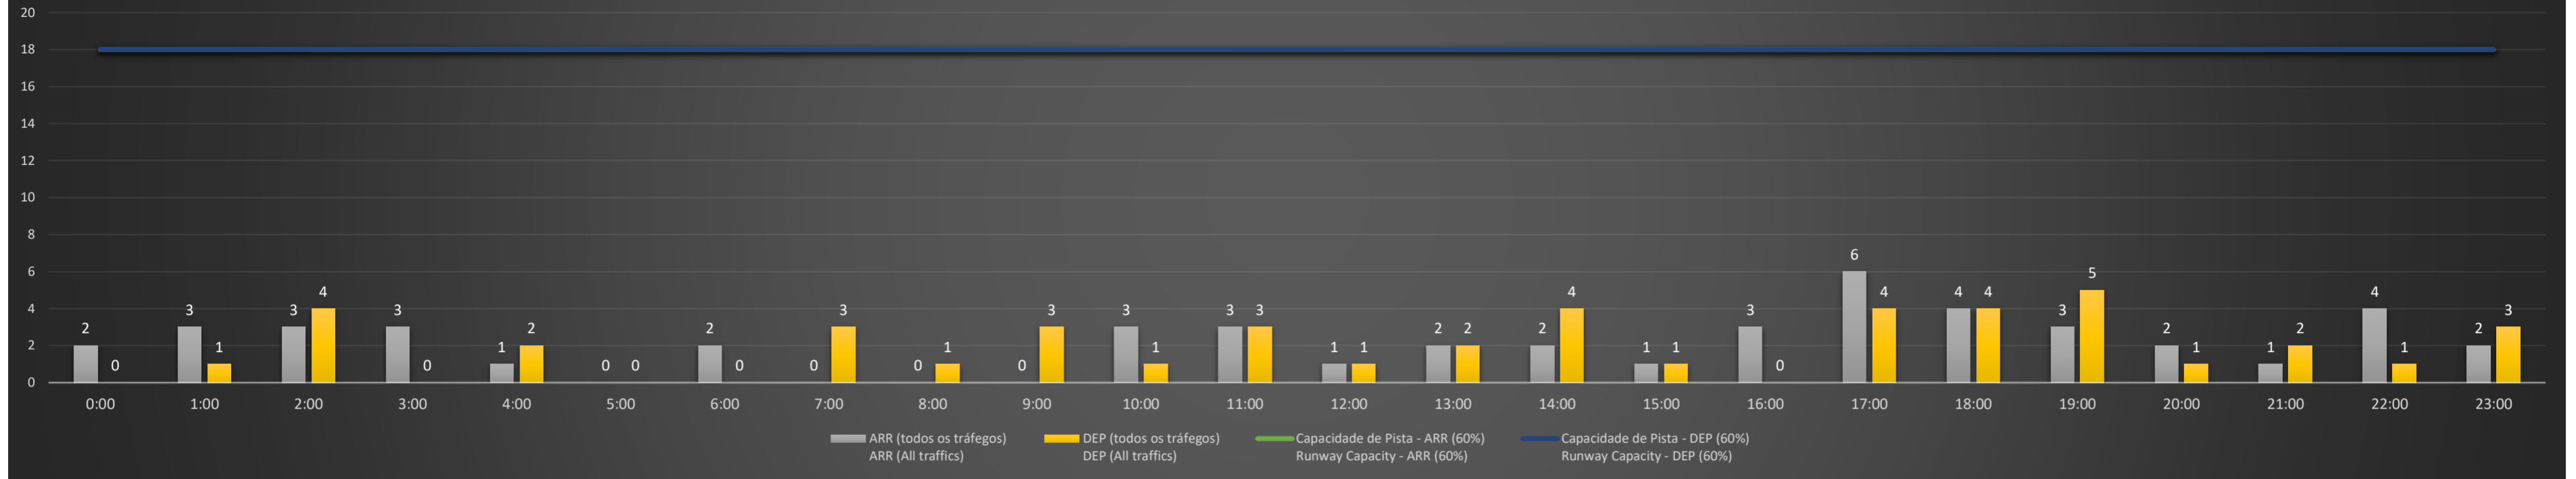

NR - Horário Não Recomendado para Inspeção em Voo
 Not Recommended Flight Inspection Schedule

D - Horário Recomendado para Inspeção em Voo (decolagem somente)
 Recommended Flight Inspection Schedule (departure only)

SBGL/GIG - 10/03/2021

Previsão de Demanda Diária - Intervalo de 60min (R60) - Todos os Tipos de Tráfego - UTC
 Daily Demand Preview - 60min Interval (R60) - All Sorts of Traffic - UTC

SBGL/GIG - 11/03/2021

Previsão de Demanda Diária - Intervalo de 60min (R60) - Todos os Tipos de Tráfego - UTC
 Daily Demand Preview - 60min Interval (R60) - All Sorts of Traffic - UTC

SBGL/GIG - 12/03/2021

Previsão de Demanda Diária - Intervalo de 60min (R60) - Todos os Tipos de Tráfego - UTC
 Daily Demand Preview - 60min Interval (R60) - All Sorts of Traffic - UTC

SBGL/GIG - 13/03/2021

Previsão de Demanda Diária - Intervalo de 60min (R60) - Todos os Tipos de Tráfego - UTC
 Daily Demand Preview - 60min Interval (R60) - All Sorts of Traffic - UTC