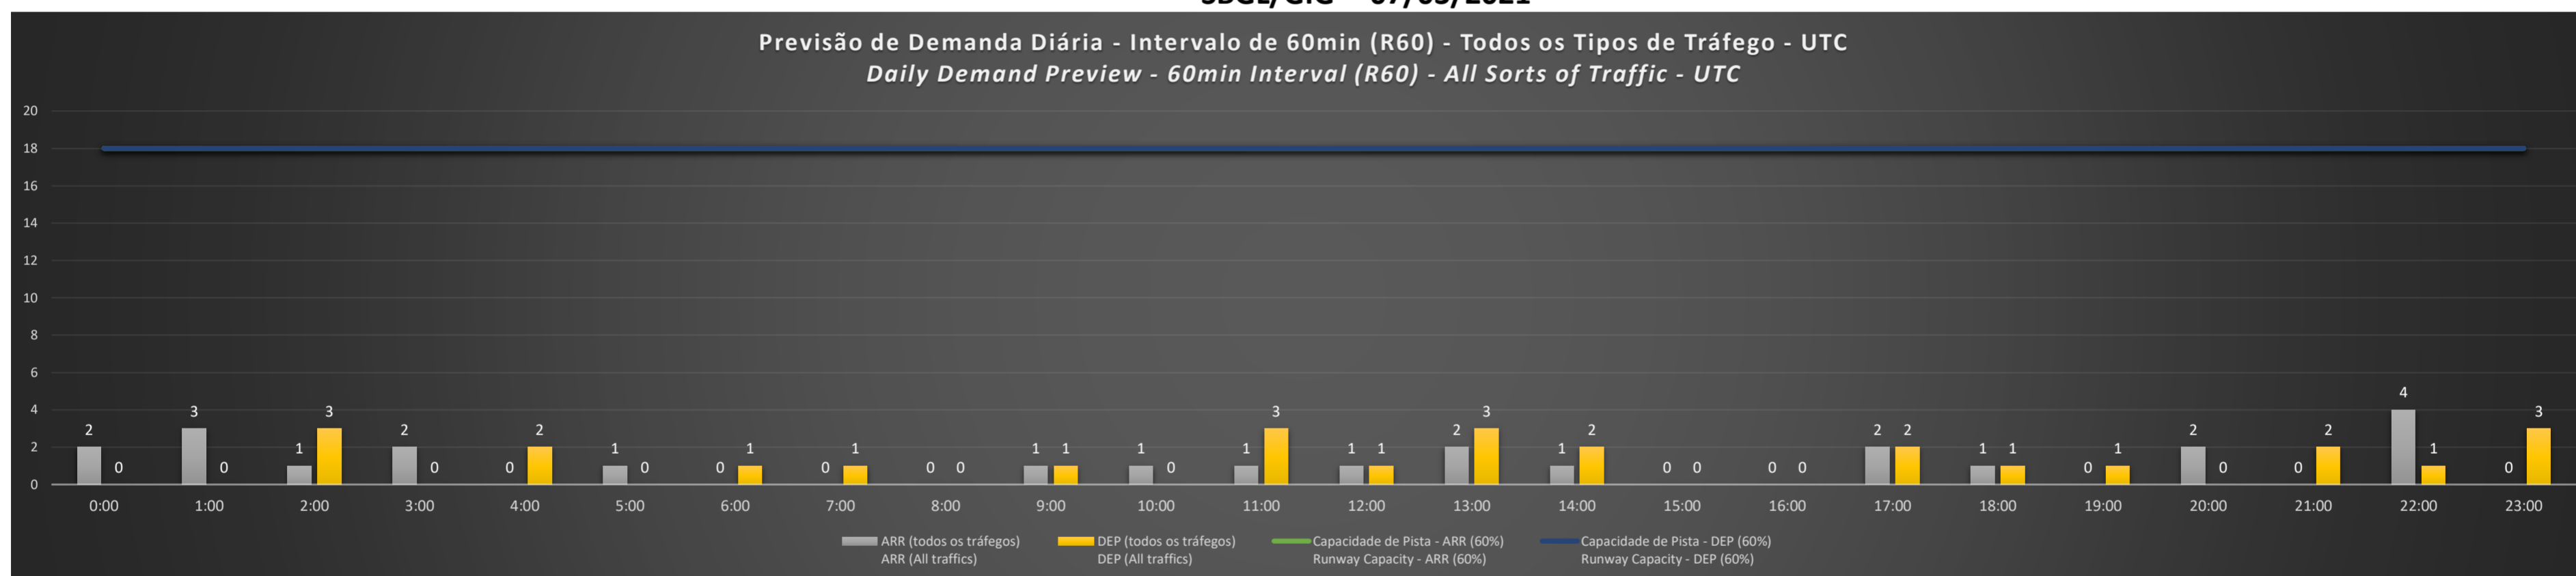

0:00	1:00	2:00	3:00	4:00	5:00	6:00	7:00	8:00	9:00	10:00	11:00	12:00	13:00	14:00	15:00	16:00	17:00	18:00	19:00	20:00	21:00	22:00	23:00
07/03/2021	A/D	A/D	A/D	A/D	A/D	A/D	A/D	A/D	A/D	A/D	A/D	A/D	A/D	A/D	A/D	A/D	A/D	A/D	A/D	A/D	A/D	A/D	A/D	A/D
08/03/2021	A/D	A/D	A/D	A/D	A/D	A/D	A/D	A/D	A/D	A/D	A/D	A/D	A/D	A/D	A/D	A/D	A/D	A/D	A/D	A/D	A/D	A/D	A/D	A/D
09/03/2021	A/D	A/D	A/D	A/D	A/D	A/D	A/D	A/D	A/D	A/D	A/D	A/D	A/D	A/D	A/D	A/D	A/D	A/D	A/D	A/D	A/D	A/D	A/D	A/D
10/03/2021	A/D	A/D	A/D	A/D	A/D	A/D	A/D	A/D	A/D	A/D	A/D	A/D	A/D	A/D	A/D	A/D	A/D	A/D	A/D	A/D	A/D	A/D	A/D	A/D
11/03/2021	A/D	A/D	A/D	A/D	A/D	A/D	A/D	A/D	A/D	A/D	A/D	A/D	A/D	A/D	A/D	A/D	A/D	A/D	A/D	A/D	A/D	A/D	A/D	A/D
12/03/2021	A/D	A/D	A/D	A/D	A/D	A/D	A/D	A/D	A/D	A/D	A/D	A/D	A/D	A/D	A/D	A/D	A/D	A/D	A/D	A/D	A/D	A/D	A/D	A/D
13/03/2021	A/D	A/D	A/D	A/D	A/D	A/D	A/D	A/D	A/D	A/D	A/D	A/D	A/D	A/D	A/D	A/D	A/D	A/D	A/D	A/D	A/D	A/D	A/D	A/D

A/D - Horário Recomendado para Inspeção em Voo (aproximação e decolagem)
Recommended Flight Inspection Schedule (approach and departure)

A - Horário Recomendado para Inspeção em Voo (aproximação somente)
Recommended Flight Inspection Schedule (approach only)

NR - Horário Não Recomendado para Inspeção em Voo
Not Recommended Flight Inspection Schedule

D - Horário Recomendado para Inspeção em Voo (decolagem somente)
Recommended Flight Inspection Schedule (departure only)

SBGL/GIG - 07/03/2021