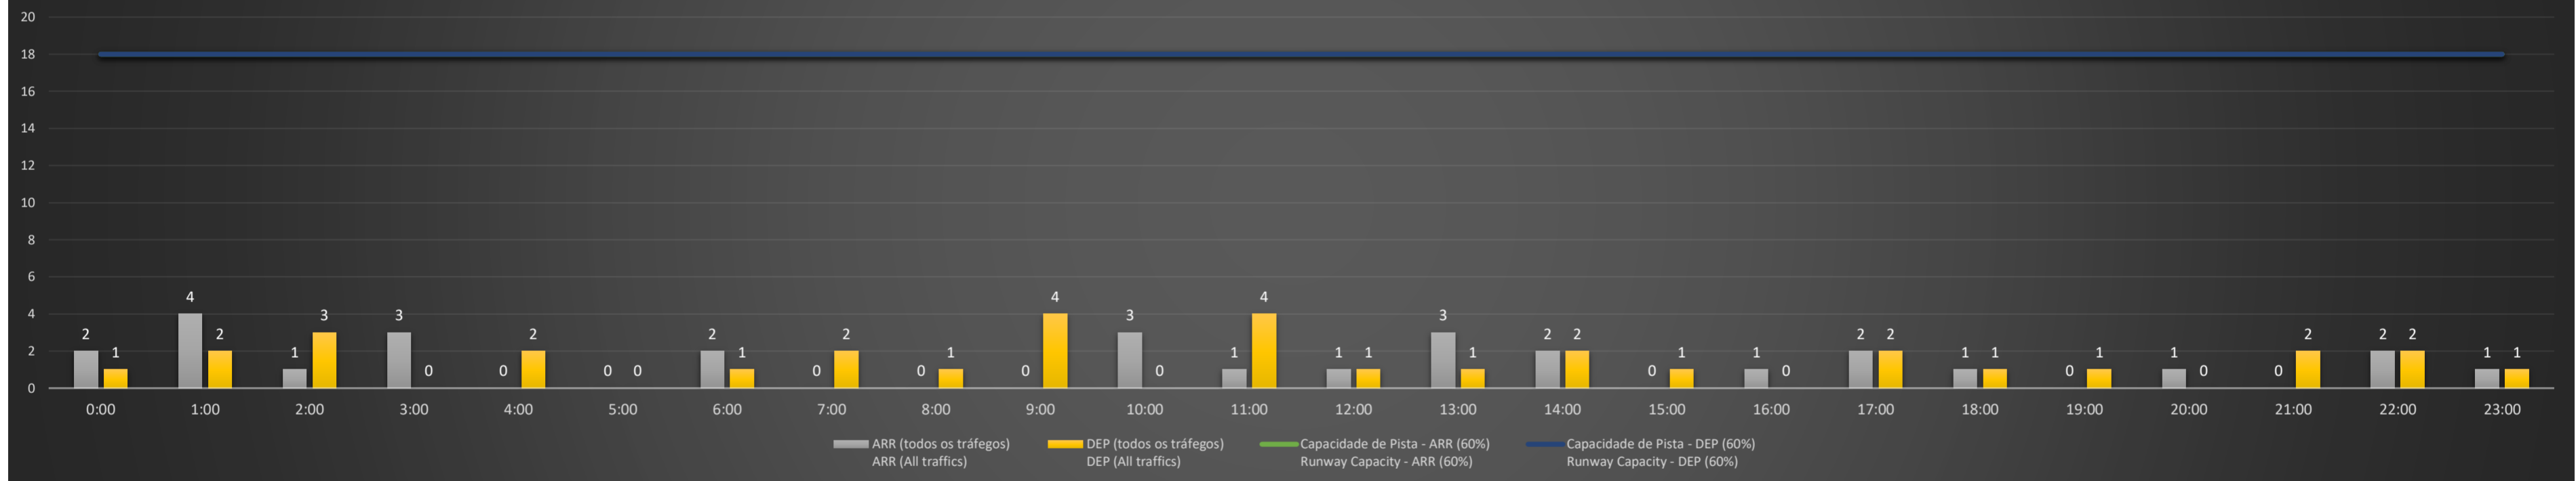

NR - Horário Não Recomendado para Inspeção em Voo
 Not Recommended Flight Inspection Schedule

D - Horário Recomendado para Inspeção em Voo (decolagem somente)
 Recommended Flight Inspection Schedule (departure only)

SBGL/GIG - 07/03/2021

SBGL/GIG - 08/03/2021

SBGL/GIG - 09/03/2021

Previsão de Demanda Diária - Intervalo de 60min (R60) - Todos os Tipos de Tráfego - UTC
 Daily Demand Preview - 60min Interval (R60) - All Sorts of Traffic - UTC

SBGL/GIG - 10/03/2021

Previsão de Demanda Diária - Intervalo de 60min (R60) - Todos os Tipos de Tráfego - UTC
 Daily Demand Preview - 60min Interval (R60) - All Sorts of Traffic - UTC

SBGL/GIG - 11/03/2021

Previsão de Demanda Diária - Intervalo de 60min (R60) - Todos os Tipos de Tráfego - UTC
 Daily Demand Preview - 60min Interval (R60) - All Sorts of Traffic - UTC

SBGL/GIG - 12/03/2021

Previsão de Demanda Diária - Intervalo de 60min (R60) - Todos os Tipos de Tráfego - UTC
 Daily Demand Preview - 60min Interval (R60) - All Sorts of Traffic - UTC