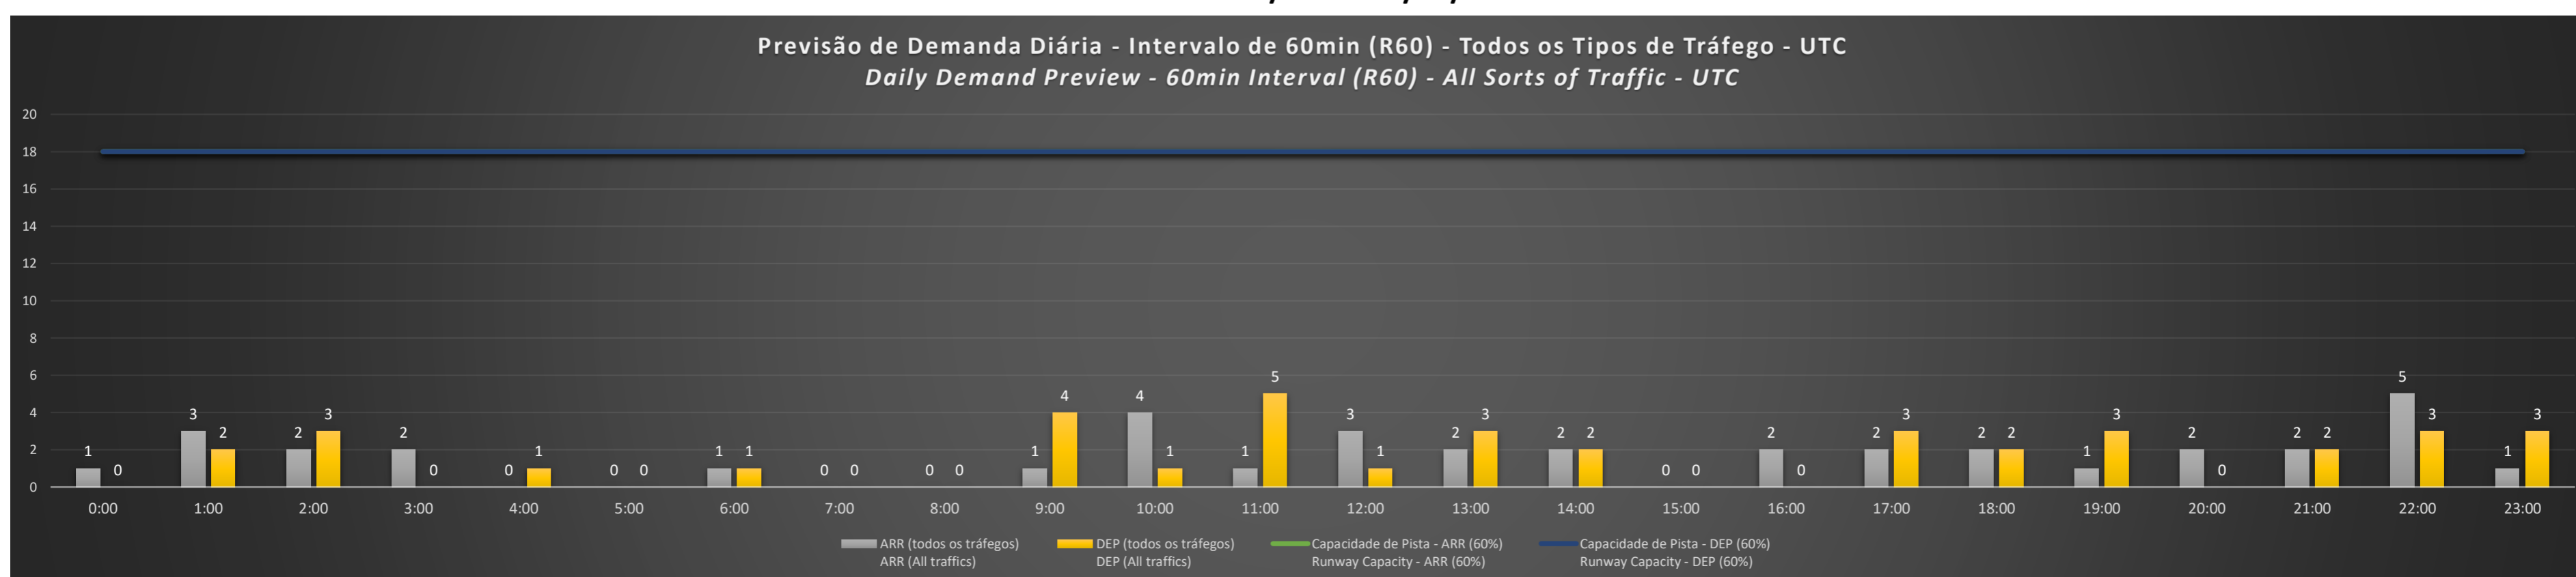

SBGL/GIG - 08/03/2021