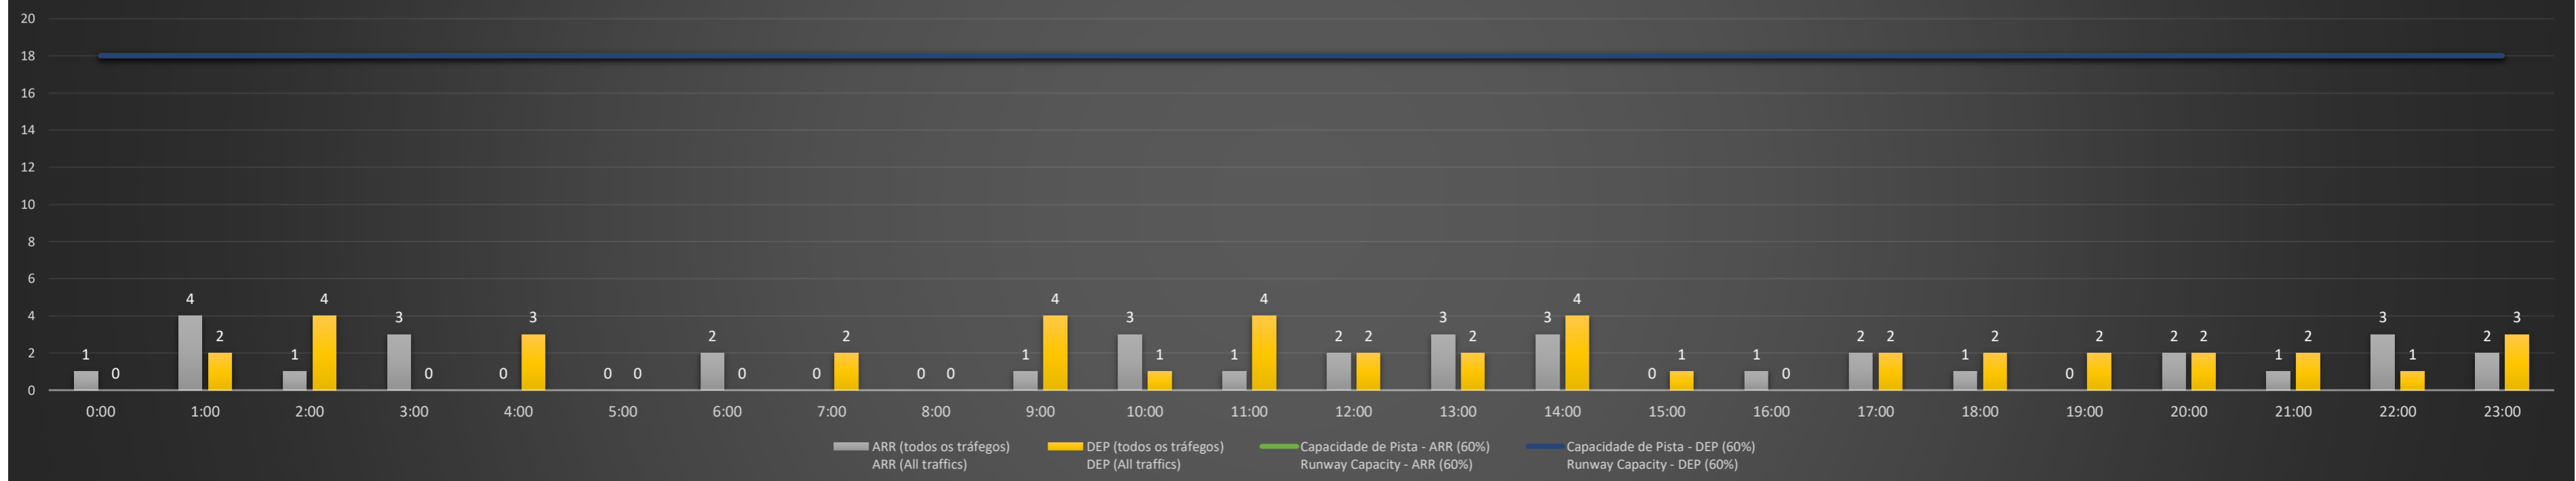

NR - Horário Não Recomendado para Inspeção em Voo
 Not Recommended Flight Inspection Schedule

D - Horário Recomendado para Inspeção em Voo (decolagem somente)
 Recommended Flight Inspection Schedule (departure only)

SBGL/GIG - 07/03/2021

SBGL/GIG - 08/03/2021

SBGL/GIG - 09/03/2021

Previsão de Demanda Diária - Intervalo de 60min (R60) - Todos os Tipos de Tráfego - UTC
 Daily Demand Preview - 60min Interval (R60) - All Sorts of Traffic - UTC

SBGL/GIG - 10/03/2021

Previsão de Demanda Diária - Intervalo de 60min (R60) - Todos os Tipos de Tráfego - UTC
 Daily Demand Preview - 60min Interval (R60) - All Sorts of Traffic - UTC

SBGL/GIG - 11/03/2021

Previsão de Demanda Diária - Intervalo de 60min (R60) - Todos os Tipos de Tráfego - UTC
 Daily Demand Preview - 60min Interval (R60) - All Sorts of Traffic - UTC

SBGL/GIG - 12/03/2021

Previsão de Demanda Diária - Intervalo de 60min (R60) - Todos os Tipos de Tráfego - UTC
 Daily Demand Preview - 60min Interval (R60) - All Sorts of Traffic - UTC