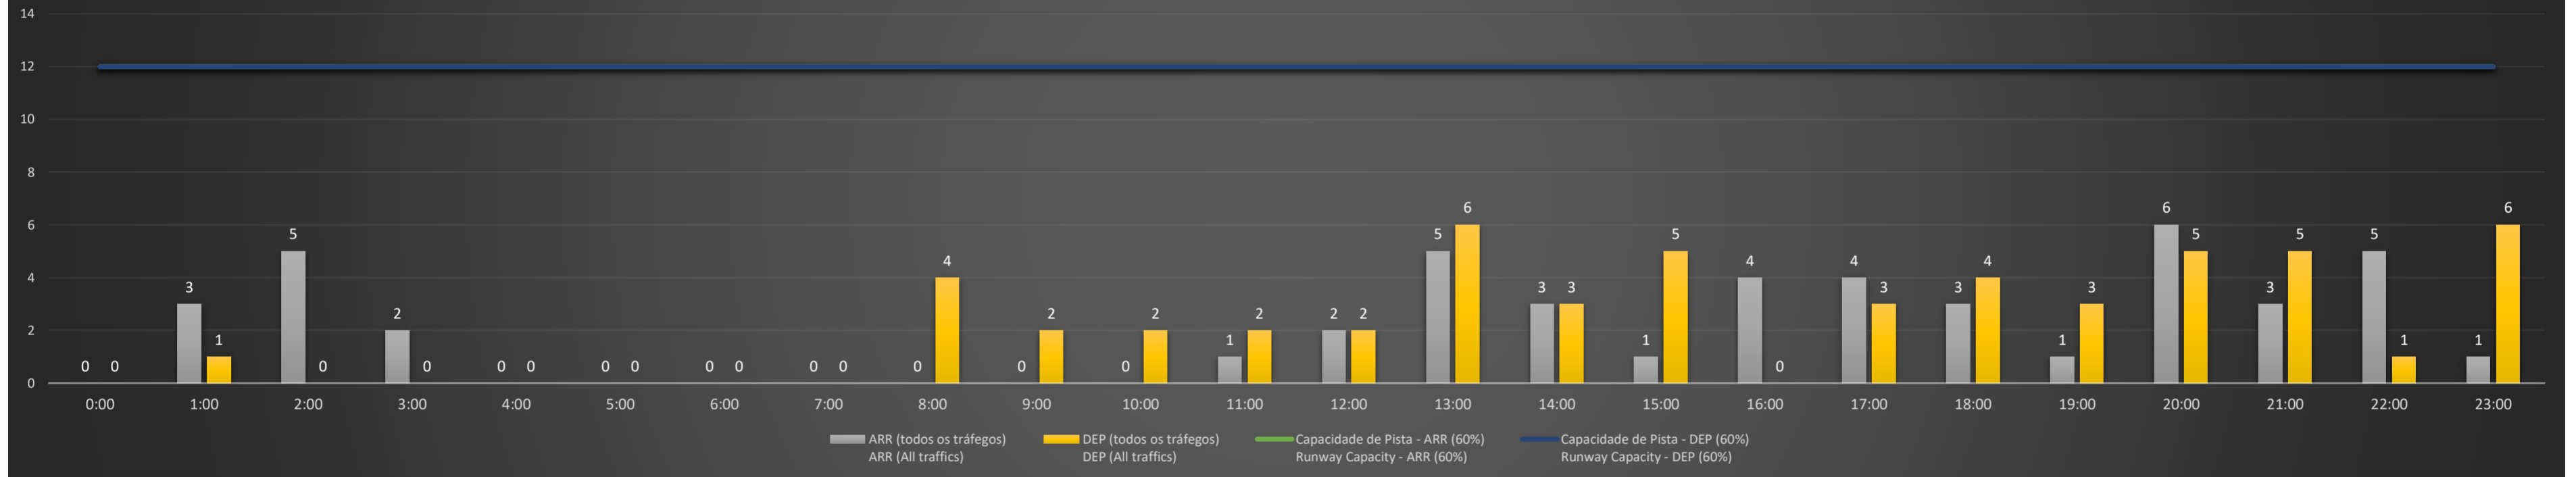

A/D - Horário Recomendado para Inspeção em Voo (aproximação e decolagem)
Recommended Flight Inspection Schedule (approach and departure)

A - Horário Recomendado para Inspeção em Voo (aproximação somente)
Recommended Flight Inspection Schedule (approach only)

NR - Horário Não Recomendado para Inspeção em Voo
Not Recommended Flight Inspection Schedule

D - Horário Recomendado para Inspeção em Voo (decolagem somente)
Recommended Flight Inspection Schedule (departure only)

SBPA/POA - 07/03/2021

Previsão de Demanda Diária - Intervalo de 60min (R60) - Todos os Tipos de Tráfego - UTC
Daily Demand Preview - 60min Interval (R60) - All Sorts of Traffic - UTC