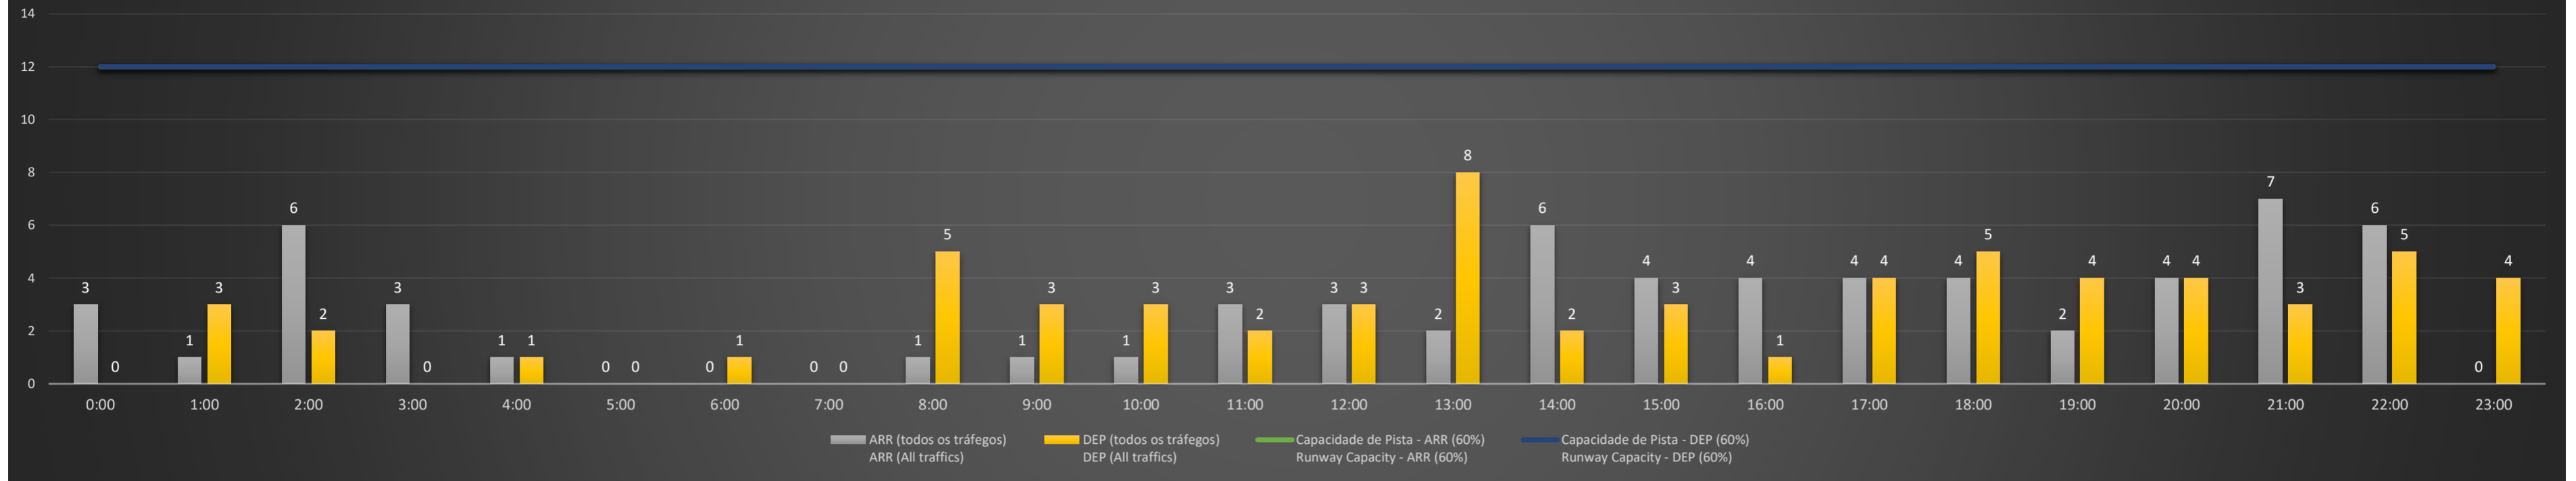

NR - Horário Não Recomendado para Inspeção em Voo
Not Recommended Flight Inspection Schedule

D - Horário Recomendado para Inspeção em Voo (decolagem somente)
Recommended Flight Inspection Schedule (departure only)

SBPA/POA - 07/03/2021

Previsão de Demanda Diária - Intervalo de 60min (R60) - Todos os Tipos de Tráfego - UTC
Daily Demand Preview - 60min Interval (R60) - All Sorts of Traffic - UTC

SBPA/POA - 08/03/2021

Previsão de Demanda Diária - Intervalo de 60min (R60) - Todos os Tipos de Tráfego - UTC
Daily Demand Preview - 60min Interval (R60) - All Sorts of Traffic - UTC

SBPA/POA - 09/03/2021

Previsão de Demanda Diária - Intervalo de 60min (R60) - Todos os Tipos de Tráfego - UTC
 Daily Demand Preview - 60min Interval (R60) - All Sorts of Traffic - UTC

Previsão de Demanda Diária - Intervalo de 60min (R60) - Todos os Tipos de Tráfego - UTC
 Daily Demand Preview - 60min Interval (R60) - All Sorts of Traffic - UTC

SBPA/POA - 12/03/2021

Previsão de Demanda Diária - Intervalo de 60min (R60) - Todos os Tipos de Tráfego - UTC
 Daily Demand Preview - 60min Interval (R60) - All Sorts of Traffic - UTC