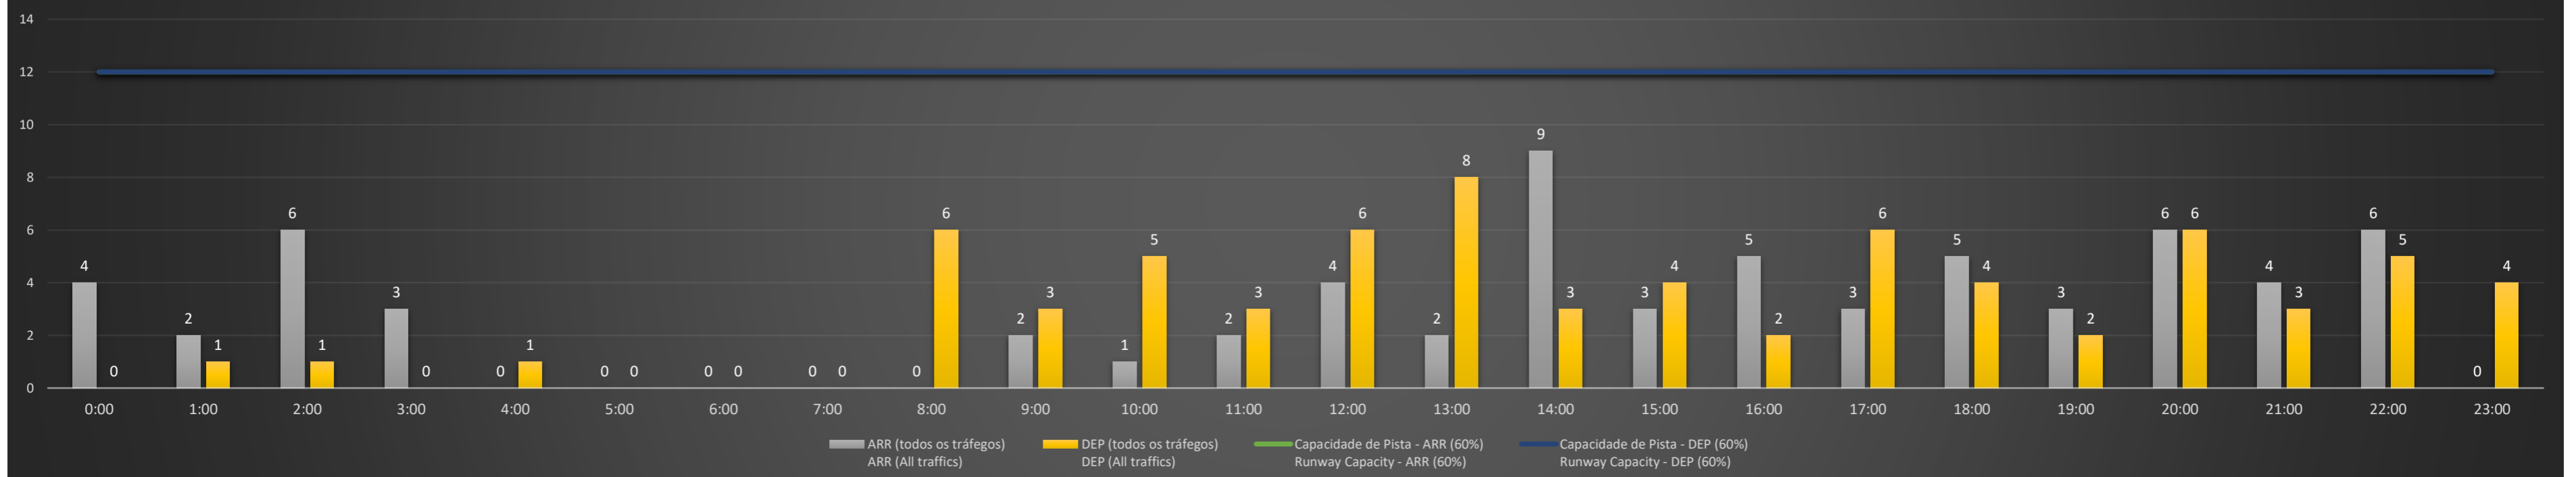

NR - Horário Não Recomendado para Inspeção em Voo
Not Recommended Flight Inspection Schedule

D - Horário Recomendado para Inspeção em Voo (decolagem somente)
Recommended Flight Inspection Schedule (departure only)

SBPA/POA - 07/03/2021

Previsão de Demanda Diária - Intervalo de 60min (R60) - Todos os Tipos de Tráfego - UTC
Daily Demand Preview - 60min Interval (R60) - All Sorts of Traffic - UTC

SBPA/POA - 08/03/2021

Previsão de Demanda Diária - Intervalo de 60min (R60) - Todos os Tipos de Tráfego - UTC
Daily Demand Preview - 60min Interval (R60) - All Sorts of Traffic - UTC

SBPA/POA - 09/03/2021

Previsão de Demanda Diária - Intervalo de 60min (R60) - Todos os Tipos de Tráfego - UTC
 Daily Demand Preview - 60min Interval (R60) - All Sorts of Traffic - UTC

Previsão de Demanda Diária - Intervalo de 60min (R60) - Todos os Tipos de Tráfego - UTC
 Daily Demand Preview - 60min Interval (R60) - All Sorts of Traffic - UTC

SBPA/POA - 12/03/2021

Previsão de Demanda Diária - Intervalo de 60min (R60) - Todos os Tipos de Tráfego - UTC
 Daily Demand Preview - 60min Interval (R60) - All Sorts of Traffic - UTC