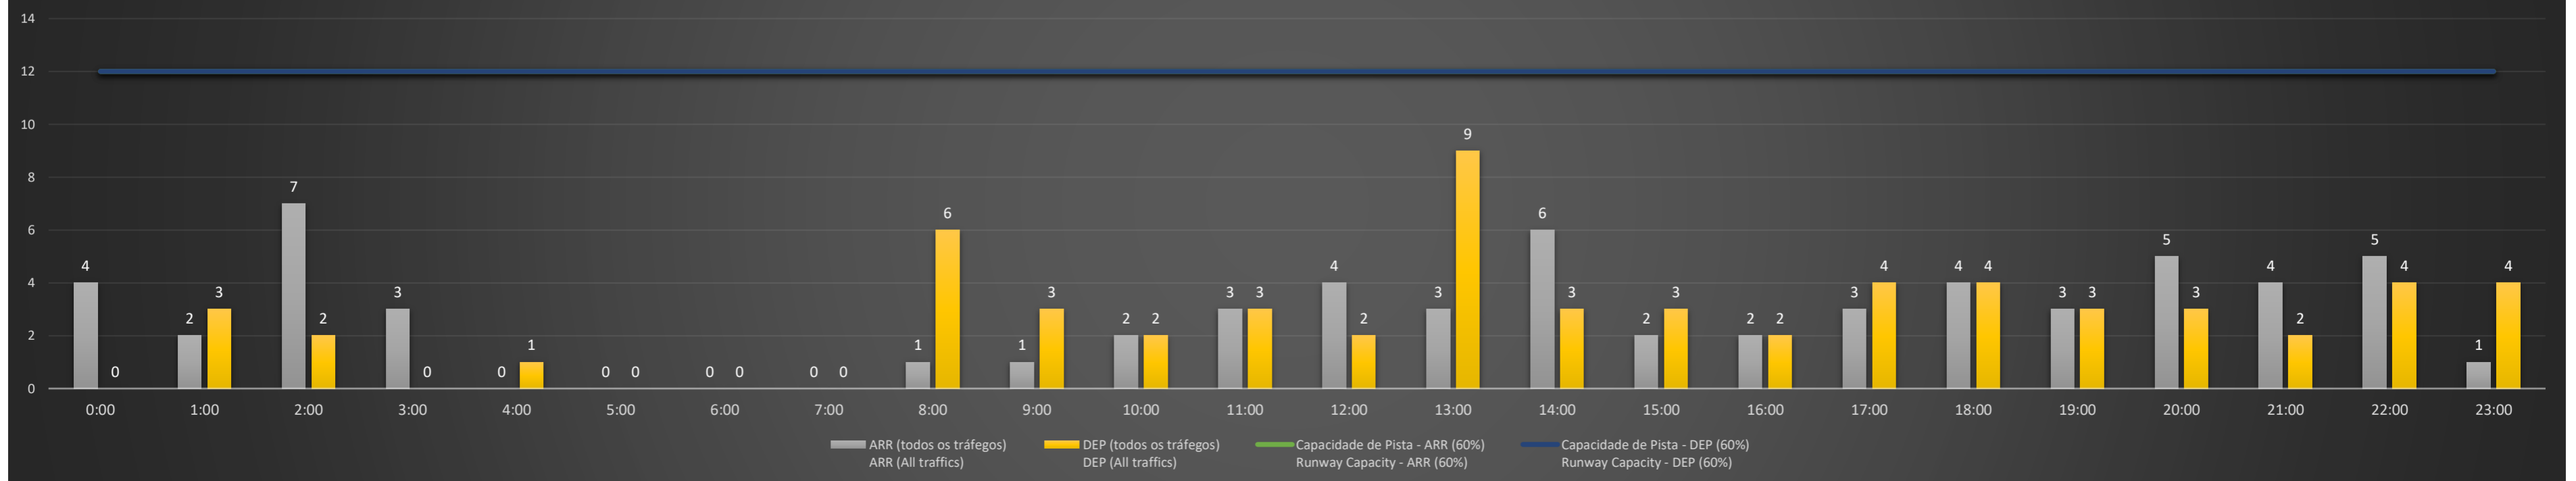

NR - Horário Não Recomendado para Inspeção em Voo
Not Recommended Flight Inspection Schedule

D - Horário Recomendado para Inspeção em Voo (decolagem somente)
Recommended Flight Inspection Schedule (departure only)

Previsão de Demanda Diária - Intervalo de 60min (R60) - Todos os Tipos de Tráfego - UTC
Daily Demand Preview - 60min Interval (R60) - All Sorts of Traffic - UTC

SBPA/POA - 09/03/2021

Previsão de Demanda Diária - Intervalo de 60min (R60) - Todos os Tipos de Tráfego - UTC
 Daily Demand Preview - 60min Interval (R60) - All Sorts of Traffic - UTC

SBPA/POA - 10/03/2021

Previsão de Demanda Diária - Intervalo de 60min (R60) - Todos os Tipos de Tráfego - UTC
 Daily Demand Preview - 60min Interval (R60) - All Sorts of Traffic - UTC

SBPA/POA - 11/03/2021

Previsão de Demanda Diária - Intervalo de 60min (R60) - Todos os Tipos de Tráfego - UTC
 Daily Demand Preview - 60min Interval (R60) - All Sorts of Traffic - UTC

SBPA/POA - 12/03/2021

Previsão de Demanda Diária - Intervalo de 60min (R60) - Todos os Tipos de Tráfego - UTC
 Daily Demand Preview - 60min Interval (R60) - All Sorts of Traffic - UTC