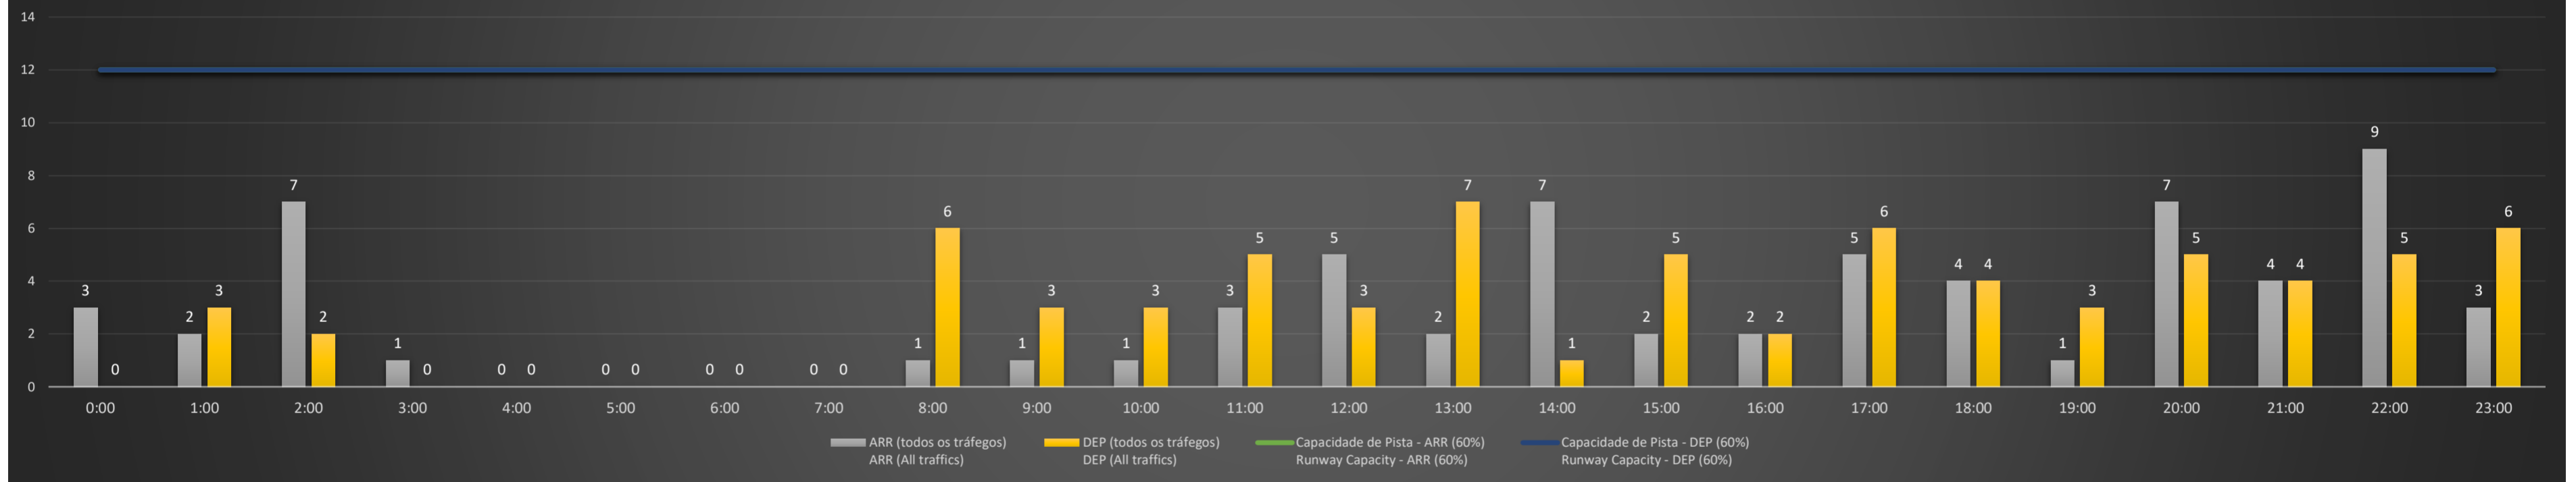

Previsão de Demanda Diária - Intervalo de 60min (R60) - Todos os Tipos de Tráfego - UTC
Daily Demand Preview - 60min Interval (R60) - All Sorts of Traffic - UTC

SBPA/POA - 09/03/2021

Previsão de Demanda Diária - Intervalo de 60min (R60) - Todos os Tipos de Tráfego - UTC
 Daily Demand Preview - 60min Interval (R60) - All Sorts of Traffic - UTC

SBPA/POA - 10/03/2021

Previsão de Demanda Diária - Intervalo de 60min (R60) - Todos os Tipos de Tráfego - UTC
 Daily Demand Preview - 60min Interval (R60) - All Sorts of Traffic - UTC

SBPA/POA - 11/03/2021

Previsão de Demanda Diária - Intervalo de 60min (R60) - Todos os Tipos de Tráfego - UTC
 Daily Demand Preview - 60min Interval (R60) - All Sorts of Traffic - UTC

SBPA/POA - 12/03/2021

Previsão de Demanda Diária - Intervalo de 60min (R60) - Todos os Tipos de Tráfego - UTC
 Daily Demand Preview - 60min Interval (R60) - All Sorts of Traffic - UTC

SBPA/POA - 13/03/2021

Previsão de Demanda Diária - Intervalo de 60min (R60) - Todos os Tipos de Tráfego - UTC
 Daily Demand Preview - 60min Interval (R60) - All Sorts of Traffic - UTC