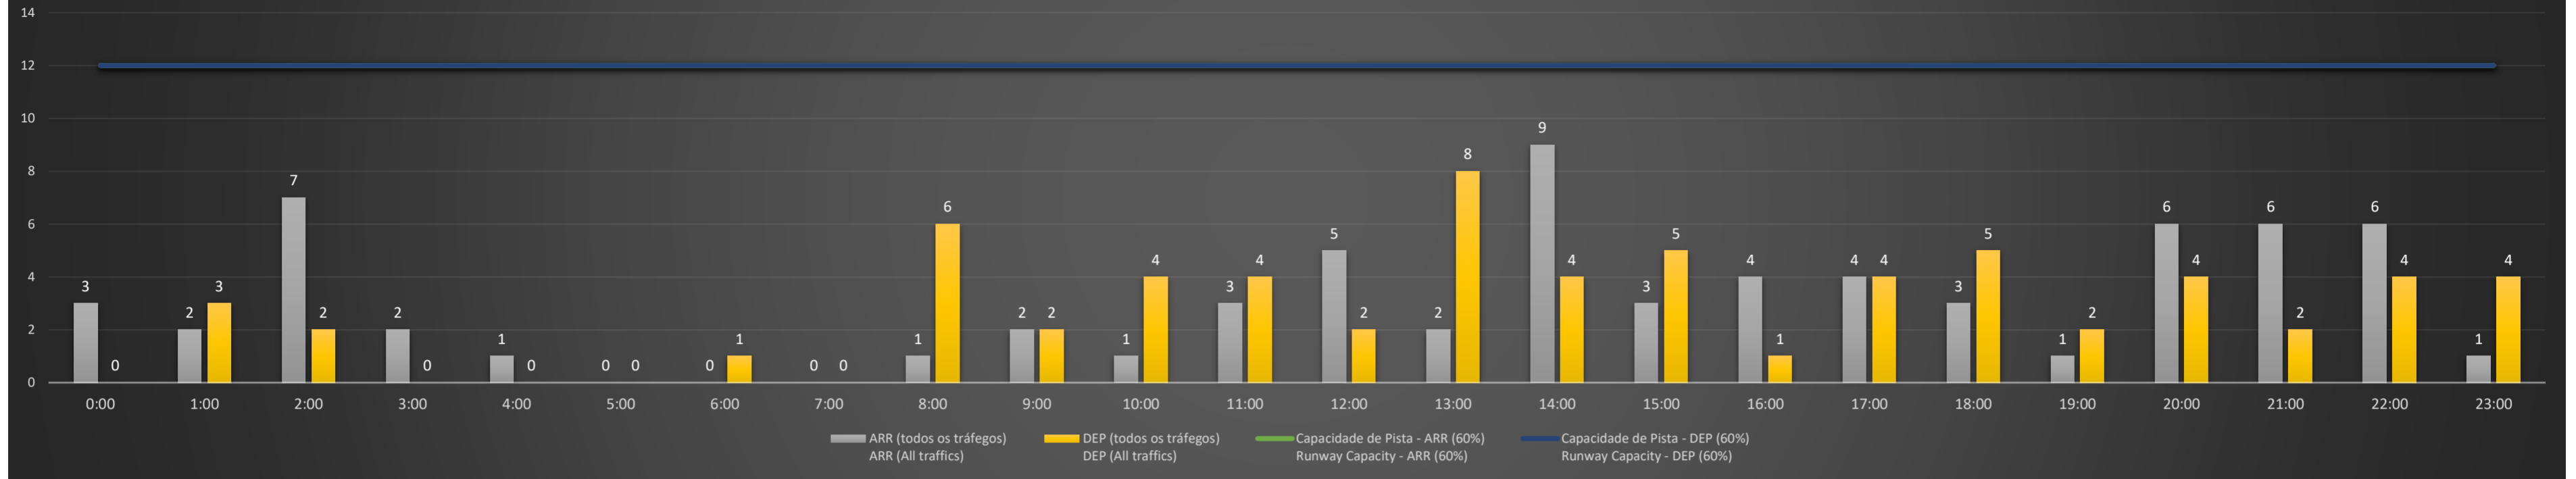

Previsão de Demanda Diária - Intervalo de 60min (R60) - Todos os Tipos de Tráfego - UTC
Daily Demand Preview - 60min Interval (R60) - All Sorts of Traffic - UTC

SBPA/POA - 09/03/2021

Previsão de Demanda Diária - Intervalo de 60min (R60) - Todos os Tipos de Tráfego - UTC
 Daily Demand Preview - 60min Interval (R60) - All Sorts of Traffic - UTC

SBPA/POA - 10/03/2021

Previsão de Demanda Diária - Intervalo de 60min (R60) - Todos os Tipos de Tráfego - UTC
 Daily Demand Preview - 60min Interval (R60) - All Sorts of Traffic - UTC

SBPA/POA - 11/03/2021

Previsão de Demanda Diária - Intervalo de 60min (R60) - Todos os Tipos de Tráfego - UTC
 Daily Demand Preview - 60min Interval (R60) - All Sorts of Traffic - UTC

SBPA/POA - 12/03/2021

Previsão de Demanda Diária - Intervalo de 60min (R60) - Todos os Tipos de Tráfego - UTC
 Daily Demand Preview - 60min Interval (R60) - All Sorts of Traffic - UTC

SBPA/POA - 13/03/2021

Previsão de Demanda Diária - Intervalo de 60min (R60) - Todos os Tipos de Tráfego - UTC
 Daily Demand Preview - 60min Interval (R60) - All Sorts of Traffic - UTC