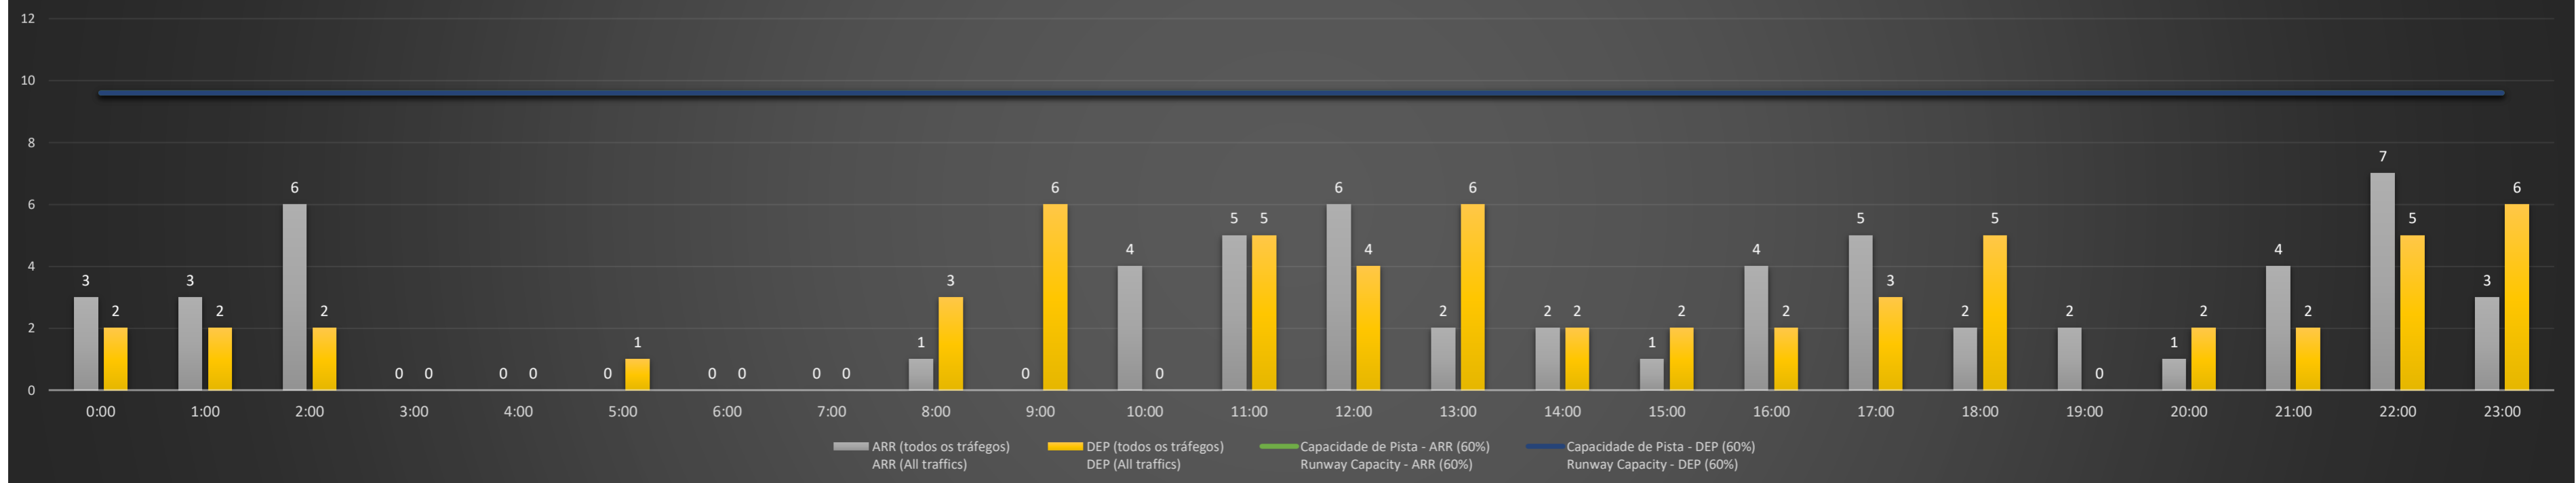

NR - Horário Não Recomendado para Inspeção em Voo
 Not Recommended Flight Inspection Schedule

D - Horário Recomendado para Inspeção em Voo (decolagem somente)
 Recommended Flight Inspection Schedule (departure only)

SBCT/CWB - 07/03/2021

SBCT/CWB - 08/03/2021

SBCT/CWB - 09/03/2021

Previsão de Demanda Diária - Intervalo de 60min (R60) - Todos os Tipos de Tráfego - UTC
 Daily Demand Preview - 60min Interval (R60) - All Sorts of Traffic - UTC

SBCT/CWB - 10/03/2021

Previsão de Demanda Diária - Intervalo de 60min (R60) - Todos os Tipos de Tráfego - UTC
 Daily Demand Preview - 60min Interval (R60) - All Sorts of Traffic - UTC

SBCT/CWB - 11/03/2021

Previsão de Demanda Diária - Intervalo de 60min (R60) - Todos os Tipos de Tráfego - UTC
 Daily Demand Preview - 60min Interval (R60) - All Sorts of Traffic - UTC

SBCT/CWB - 12/03/2021

Previsão de Demanda Diária - Intervalo de 60min (R60) - Todos os Tipos de Tráfego - UTC
 Daily Demand Preview - 60min Interval (R60) - All Sorts of Traffic - UTC