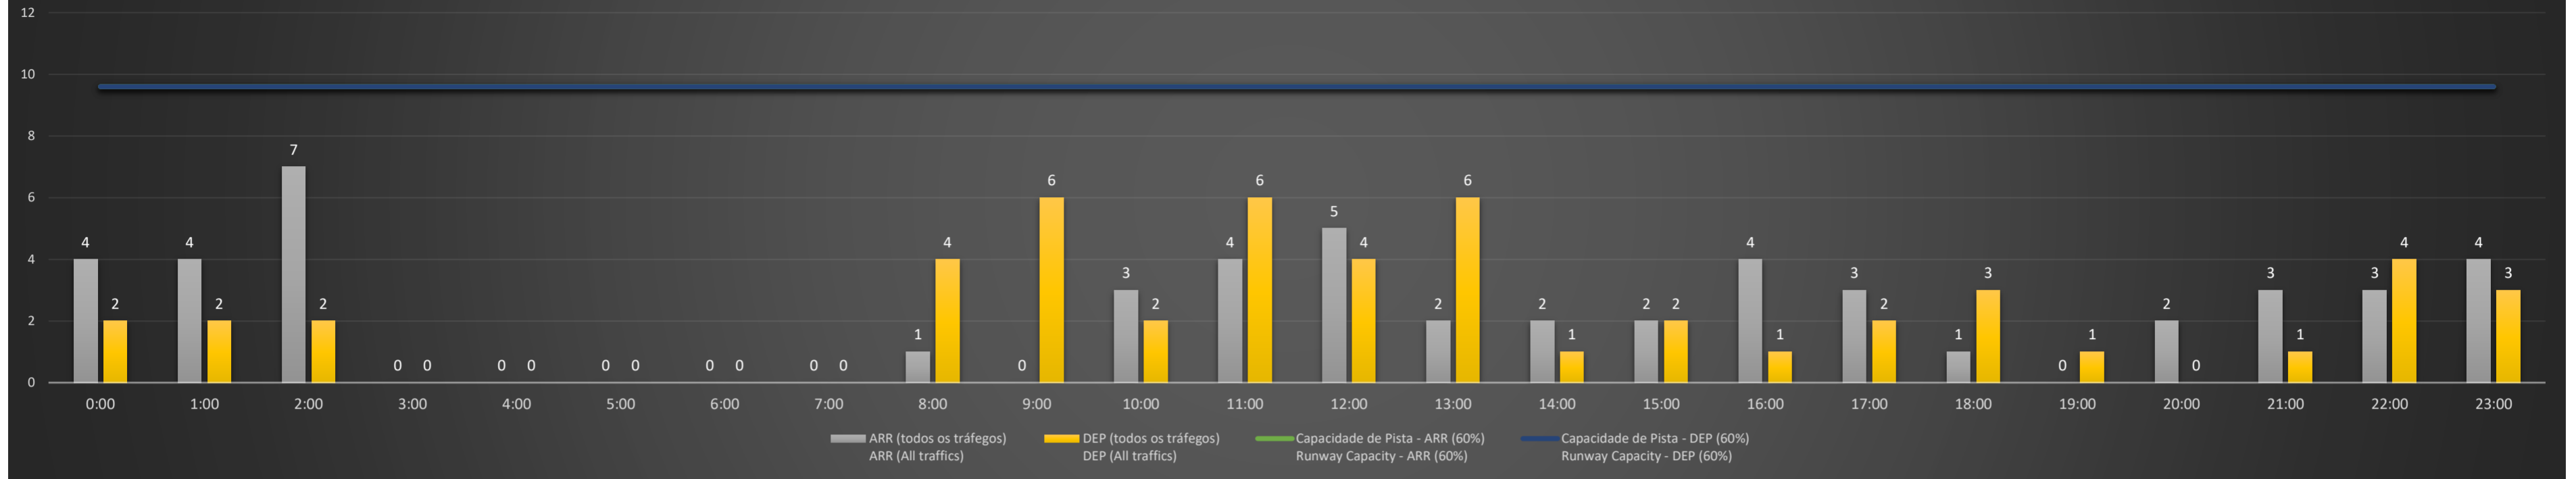

NR - Horário Não Recomendado para Inspeção em Voo
 Not Recommended Flight Inspection Schedule

D - Horário Recomendado para Inspeção em Voo (decolagem somente)
 Recommended Flight Inspection Schedule (departure only)

SBCT/CWB - 10/03/2021

Previsão de Demanda Diária - Intervalo de 60min (R60) - Todos os Tipos de Tráfego - UTC
 Daily Demand Preview - 60min Interval (R60) - All Sorts of Traffic - UTC

SBCT/CWB - 11/03/2021

Previsão de Demanda Diária - Intervalo de 60min (R60) - Todos os Tipos de Tráfego - UTC
 Daily Demand Preview - 60min Interval (R60) - All Sorts of Traffic - UTC

SBCT/CWB - 12/03/2021

Previsão de Demanda Diária - Intervalo de 60min (R60) - Todos os Tipos de Tráfego - UTC
 Daily Demand Preview - 60min Interval (R60) - All Sorts of Traffic - UTC

SBCT/CWB - 13/03/2021

Previsão de Demanda Diária - Intervalo de 60min (R60) - Todos os Tipos de Tráfego - UTC
 Daily Demand Preview - 60min Interval (R60) - All Sorts of Traffic - UTC