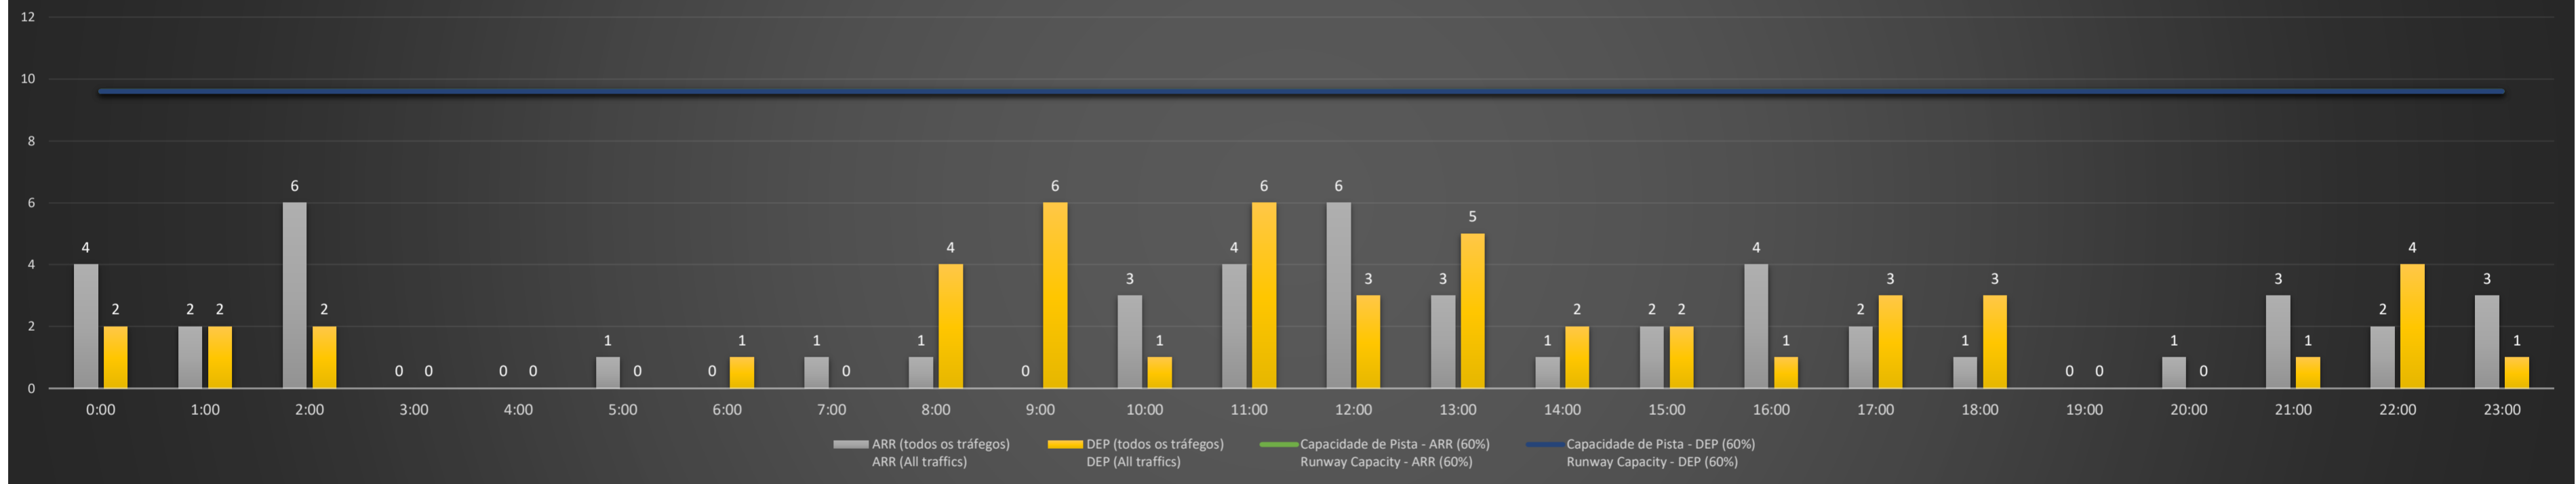

NR - Horário Não Recomendado para Inspeção em Voo
 Not Recommended Flight Inspection Schedule

D - Horário Recomendado para Inspeção em Voo (decolagem somente)
 Recommended Flight Inspection Schedule (departure only)

SBCT/CWB - 07/03/2021

SBCT/CWB - 08/03/2021

SBCT/CWB - 09/03/2021

Previsão de Demanda Diária - Intervalo de 60min (R60) - Todos os Tipos de Tráfego - UTC
 Daily Demand Preview - 60min Interval (R60) - All Sorts of Traffic - UTC

SBCT/CWB - 10/03/2021

Previsão de Demanda Diária - Intervalo de 60min (R60) - Todos os Tipos de Tráfego - UTC
 Daily Demand Preview - 60min Interval (R60) - All Sorts of Traffic - UTC

SBCT/CWB - 11/03/2021

Previsão de Demanda Diária - Intervalo de 60min (R60) - Todos os Tipos de Tráfego - UTC
 Daily Demand Preview - 60min Interval (R60) - All Sorts of Traffic - UTC

SBCT/CWB - 12/03/2021

Previsão de Demanda Diária - Intervalo de 60min (R60) - Todos os Tipos de Tráfego - UTC
 Daily Demand Preview - 60min Interval (R60) - All Sorts of Traffic - UTC