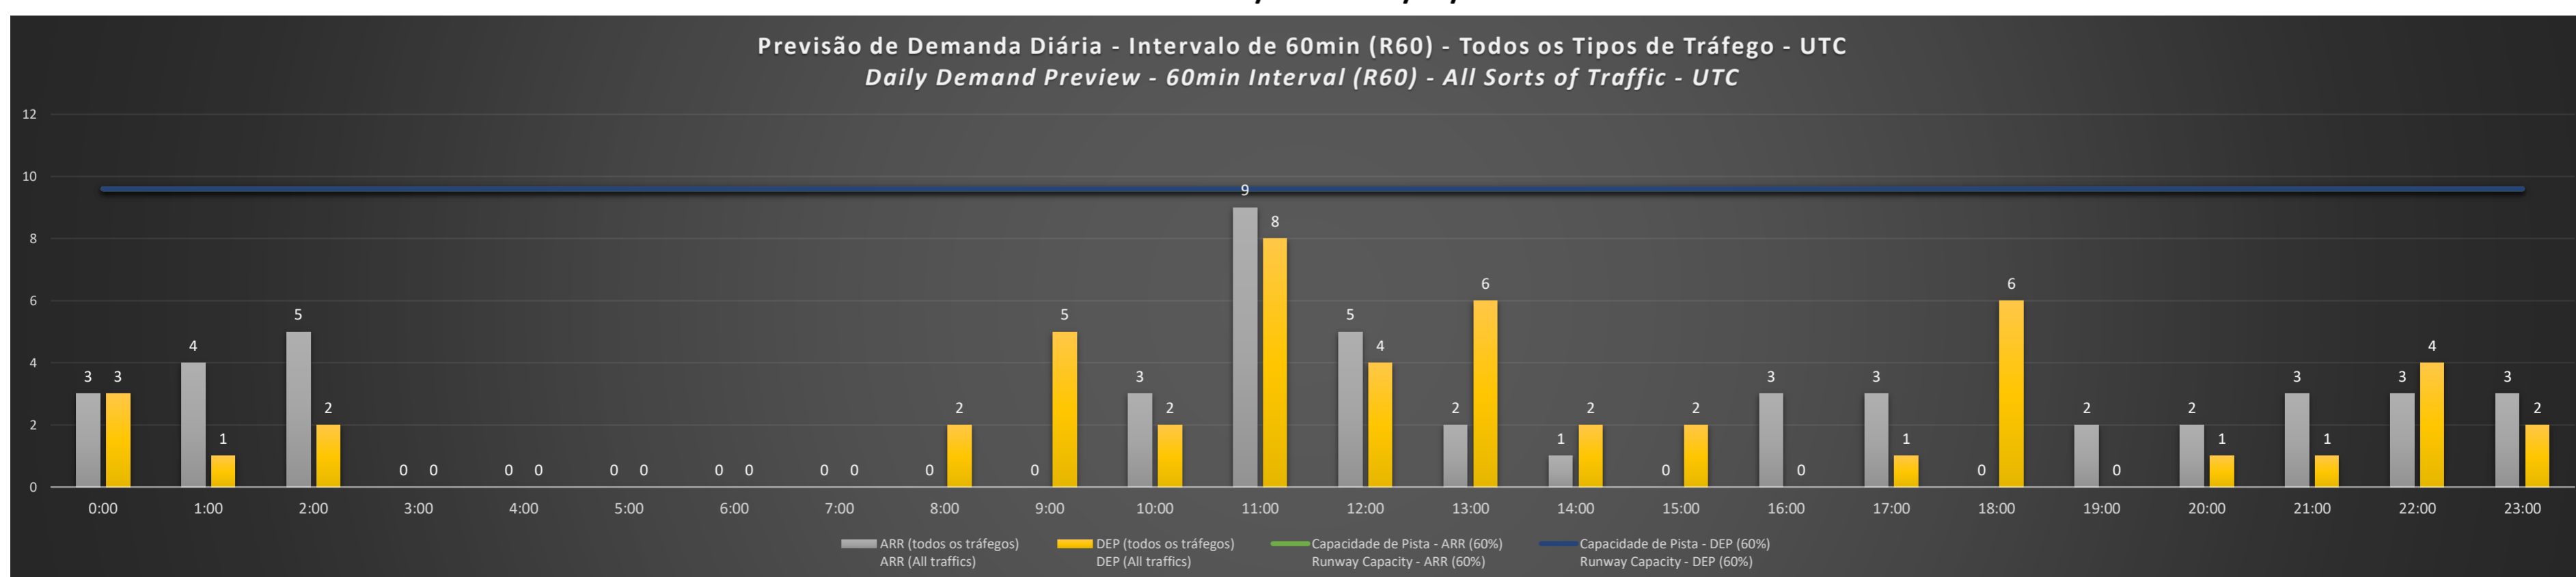

A/D - Horário Recomendado para Inspeção em Voo (aproximação e decolagem)
 Recommended Flight Inspection Schedule (approach and departure)

A - Horário Recomendado para Inspeção em Voo (aproximação somente)
 Recommended Flight Inspection Schedule (approach only)

NR - Horário Não Recomendado para Inspeção em Voo
 Not Recommended Flight Inspection Schedule

D - Horário Recomendado para Inspeção em Voo (decolagem somente)
 Recommended Flight Inspection Schedule (departure only)

SBCT/CWB - 07/03/2021

SBCT/CWB - 08/03/2021

SBCT/CWB - 09/03/2021

Previsão de Demanda Diária - Intervalo de 60min (R60) - Todos os Tipos de Tráfego - UTC
 Daily Demand Preview - 60min Interval (R60) - All Sorts of Traffic - UTC

Previsão de Demanda Diária - Intervalo de 60min (R60) - Todos os Tipos de Tráfego - UTC
 Daily Demand Preview - 60min Interval (R60) - All Sorts of Traffic - UTC

SBCT/CWB - 12/03/2021

Previsão de Demanda Diária - Intervalo de 60min (R60) - Todos os Tipos de Tráfego - UTC
 Daily Demand Preview - 60min Interval (R60) - All Sorts of Traffic - UTC