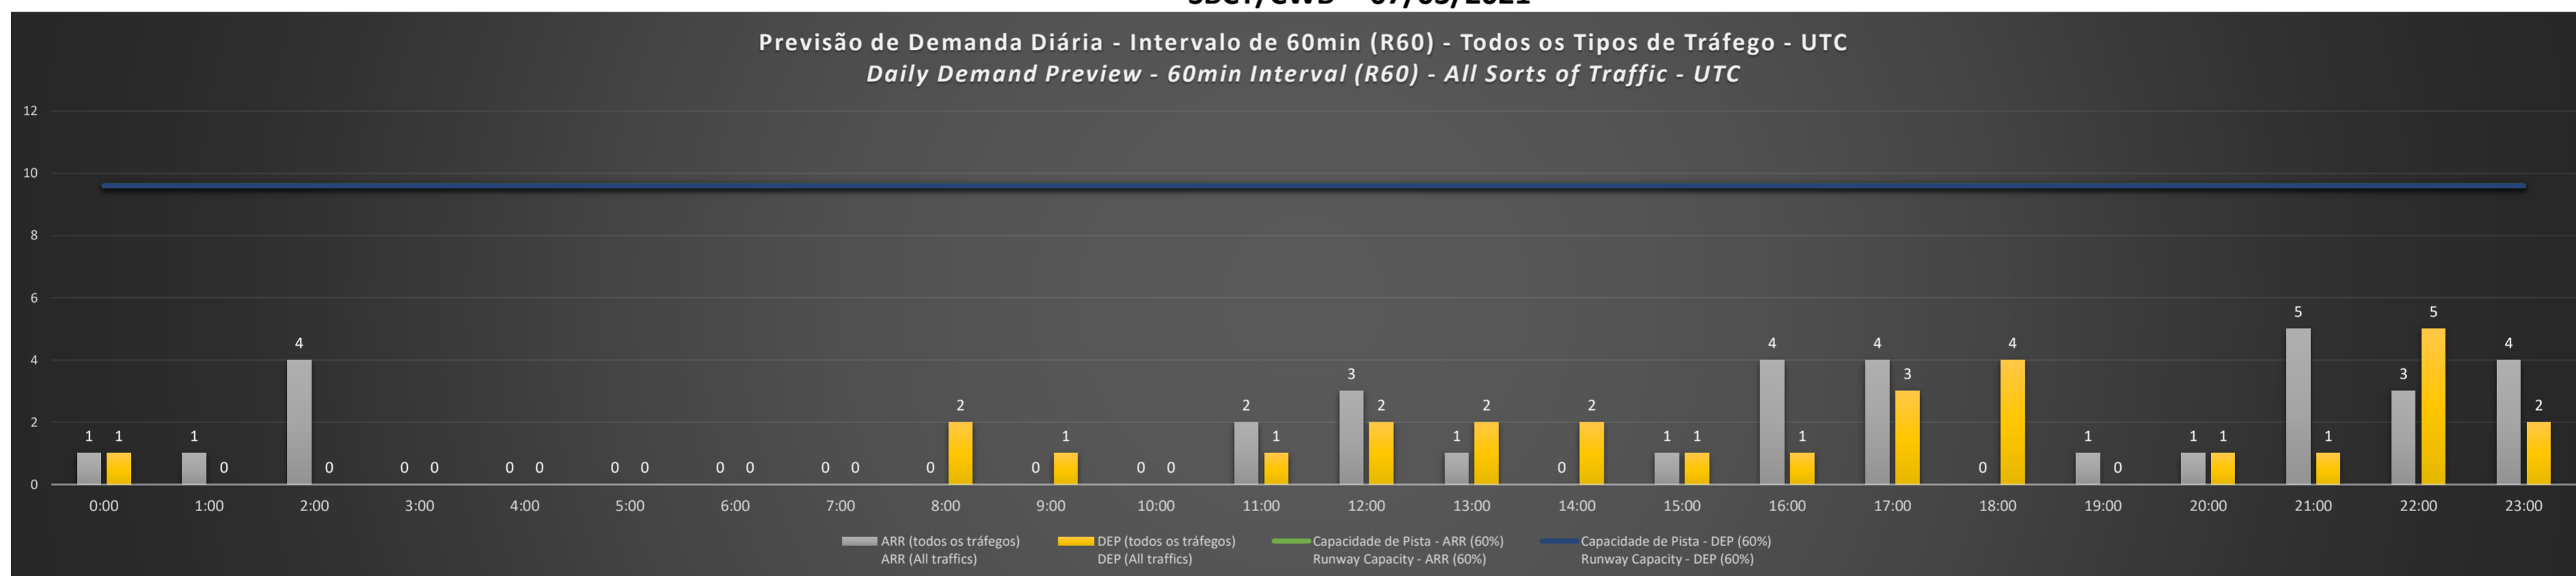

0:00	1:00	2:00	3:00	4:00	5:00	6:00	7:00	8:00	9:00	10:00	11:00	12:00	13:00	14:00	15:00	16:00	17:00	18:00	19:00	20:00	21:00	22:00	23:00
07/03/2021	A/D	A/D	A/D	A/D	A/D	A/D	A/D	A/D	A/D	A/D	A/D	A/D	A/D	A/D	A/D	A/D	A/D	A/D	A/D	A/D	A/D	A/D	A/D	A/D
08/03/2021	A/D	A/D	A/D	A/D	A/D	A/D	A/D	A/D	A/D	A/D	A/D	A/D	A/D	A/D	A/D	A/D	A/D	A/D	A/D	A/D	A/D	A/D	A/D	A/D
09/03/2021	A/D	A/D	A/D	A/D	A/D	A/D	A/D	A/D	A/D	A/D	A/D	A/D	A/D	A/D	A/D	A/D	A/D	A/D	A/D	A/D	A/D	A/D	A/D	A/D
10/03/2021	A/D	A/D	A/D	A/D	A/D	A/D	A/D	A/D	A/D	A/D	A/D	A/D	A/D	A/D	A/D	A/D	A/D	A/D	A/D	A/D	A/D	A/D	A/D	A/D
11/03/2021	A/D	A/D	A/D	A/D	A/D	A/D	A/D	A/D	A/D	A/D	A/D	A/D	A/D	A/D	A/D	A/D	A/D	A/D	A/D	A/D	A/D	A/D	A/D	A/D
12/03/2021	A/D	A/D	A/D	A/D	A/D	A/D	A/D	A/D	A/D	A/D	A/D	A/D	A/D	A/D	A/D	A/D	A/D	A/D	A/D	A/D	A/D	A/D	A/D	A/D
13/03/2021	A/D	A/D	A/D	A/D	A/D	A/D	A/D	A/D	A/D	A/D	A/D	A/D	A/D	A/D	A/D	A/D	A/D	A/D	A/D	A/D	A/D	A/D	A/D	A/D

A/D - Horário Recomendado para Inspeção em Voo (aproximação e decolagem)
Recommended Flight Inspection Schedule (approach and departure)

A - Horário Recomendado para Inspeção em Voo (aproximação somente)
Recommended Flight Inspection Schedule (approach only)

NR - Horário Não Recomendado para Inspeção em Voo
Not Recommended Flight Inspection Schedule

D - Horário Recomendado para Inspeção em Voo (decolagem somente)
Recommended Flight Inspection Schedule (departure only)

SBCT/CWB - 07/03/2021