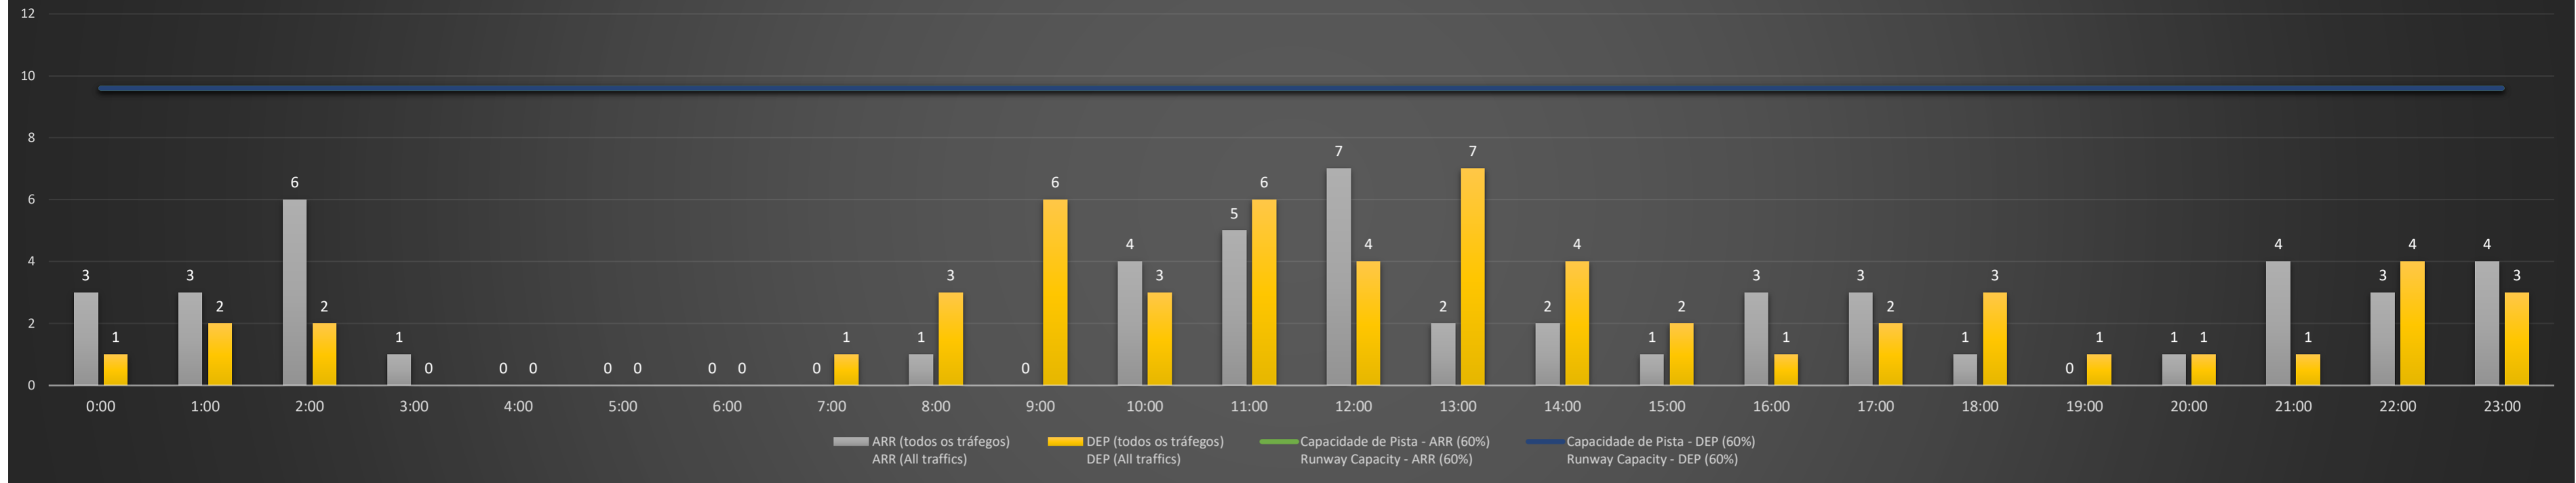

NR - Horário Não Recomendado para Inspeção em Voo
 Not Recommended Flight Inspection Schedule

D - Horário Recomendado para Inspeção em Voo (decolagem somente)
 Recommended Flight Inspection Schedule (departure only)

SBCT/CWB - 07/03/2021

SBCT/CWB - 08/03/2021

SBCT/CWB - 09/03/2021

Previsão de Demanda Diária - Intervalo de 60min (R60) - Todos os Tipos de Tráfego - UTC
 Daily Demand Preview - 60min Interval (R60) - All Sorts of Traffic - UTC

SBCT/CWB - 10/03/2021

Previsão de Demanda Diária - Intervalo de 60min (R60) - Todos os Tipos de Tráfego - UTC
 Daily Demand Preview - 60min Interval (R60) - All Sorts of Traffic - UTC

SBCT/CWB - 11/03/2021

Previsão de Demanda Diária - Intervalo de 60min (R60) - Todos os Tipos de Tráfego - UTC
 Daily Demand Preview - 60min Interval (R60) - All Sorts of Traffic - UTC

SBCT/CWB - 12/03/2021

Previsão de Demanda Diária - Intervalo de 60min (R60) - Todos os Tipos de Tráfego - UTC
 Daily Demand Preview - 60min Interval (R60) - All Sorts of Traffic - UTC