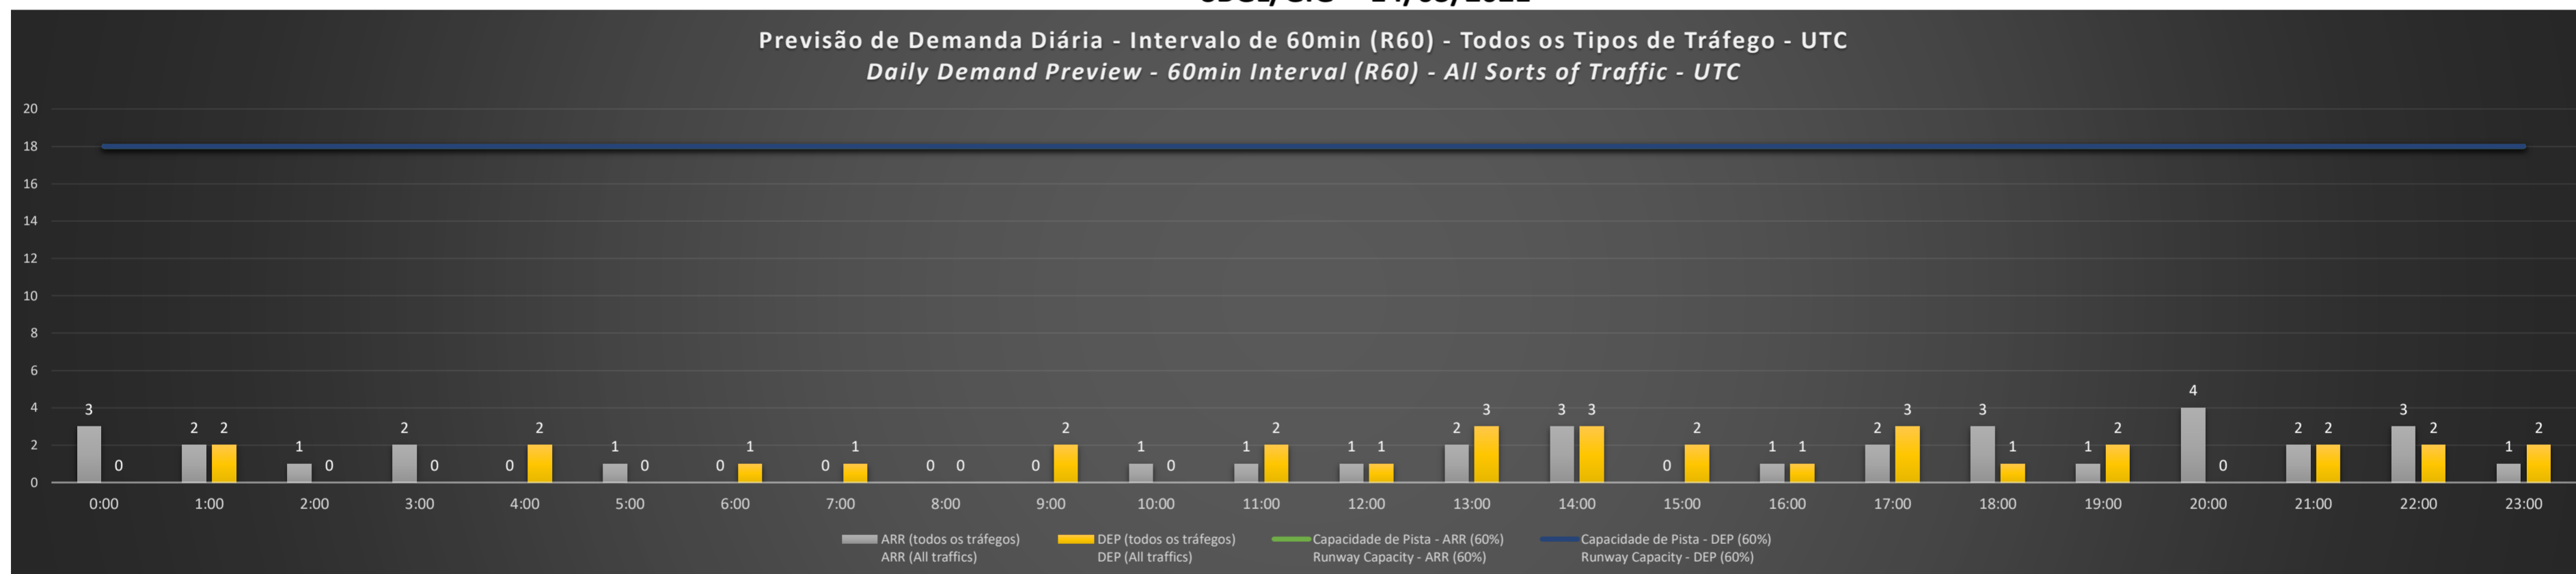

0:00	1:00	2:00	3:00	4:00	5:00	6:00	7:00	8:00	9:00	10:00	11:00	12:00	13:00	14:00	15:00	16:00	17:00	18:00	19:00	20:00	21:00	22:00	23:00
14/03/2021	A/D	A/D	A/D	A/D	A/D	A/D	A/D	A/D	A/D	A/D	A/D	A/D	A/D	A/D	A/D	A/D	A/D	A/D	A/D	A/D	A/D	A/D	A/D	A/D
15/03/2021	A/D	A/D	A/D	A/D	A/D	A/D	A/D	A/D	A/D	A/D	A/D	A/D	A/D	A/D	A/D	A/D	A/D	A/D	A/D	A/D	A/D	A/D	A/D	A/D
16/03/2021	A/D	A/D	A/D	A/D	A/D	A/D	A/D	A/D	A/D	A/D	A/D	A/D	A/D	A/D	A/D	A/D	A/D	A/D	A/D	A/D	A/D	A/D	A/D	A/D
17/03/2021	A/D	A/D	A/D	A/D	A/D	A/D	A/D	A/D	A/D	A/D	A/D	A/D	A/D	A/D	A/D	A/D	A/D	A/D	A/D	A/D	A/D	A/D	A/D	A/D
18/03/2021	A/D	A/D	A/D	A/D	A/D	A/D	A/D	A/D	A/D	A/D	A/D	A/D	A/D	A/D	A/D	A/D	A/D	A/D	A/D	A/D	A/D	A/D	A/D	A/D
19/03/2021	A/D	A/D	A/D	A/D	A/D	A/D	A/D	A/D	A/D	A/D	A/D	A/D	A/D	A/D	A/D	A/D	A/D	A/D	A/D	A/D	A/D	A/D	A/D	A/D
20/03/2021	A/D	A/D	A/D	A/D	A/D	A/D	A/D	A/D	A/D	A/D	A/D	A/D	A/D	A/D	A/D	A/D	A/D	A/D	A/D	A/D	A/D	A/D	A/D	A/D

A/D - Horário Recomendado para Inspeção em Voo (aproximação e decolagem)
Recommended Flight Inspection Schedule (approach and departure)

A - Horário Recomendado para Inspeção em Voo (aproximação somente)
Recommended Flight Inspection Schedule (approach only)

NR - Horário Não Recomendado para Inspeção em Voo
Not Recommended Flight Inspection Schedule

D - Horário Recomendado para Inspeção em Voo (decolagem somente)
Recommended Flight Inspection Schedule (departure only)

SBGL/GIG - 14/03/2021