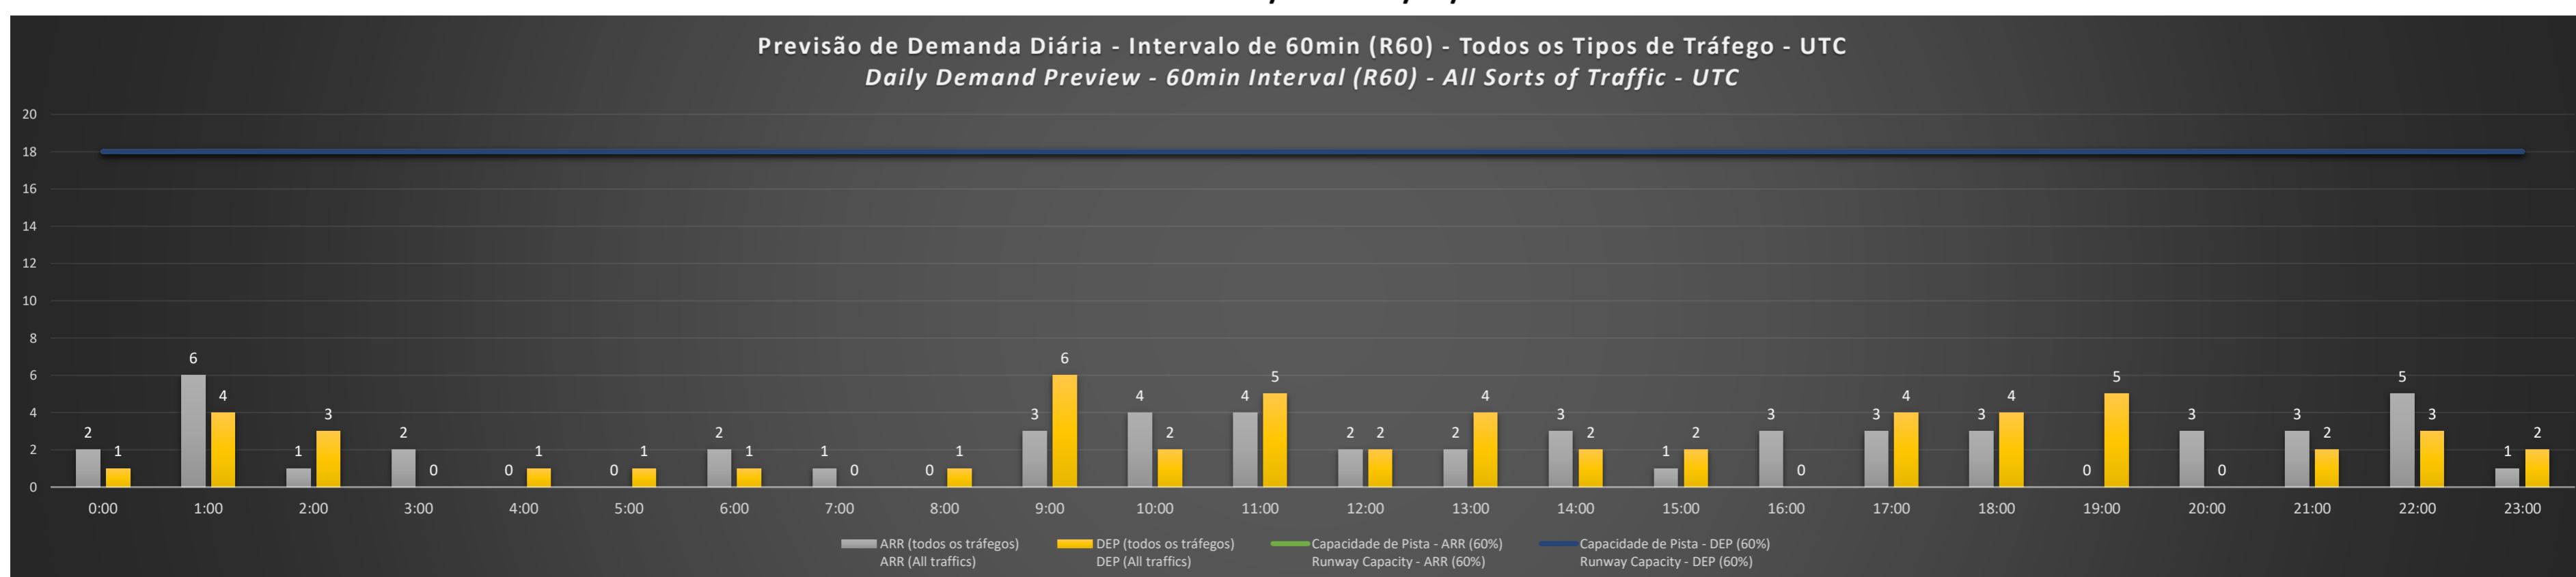

SBGL/GIG - 15/03/2021