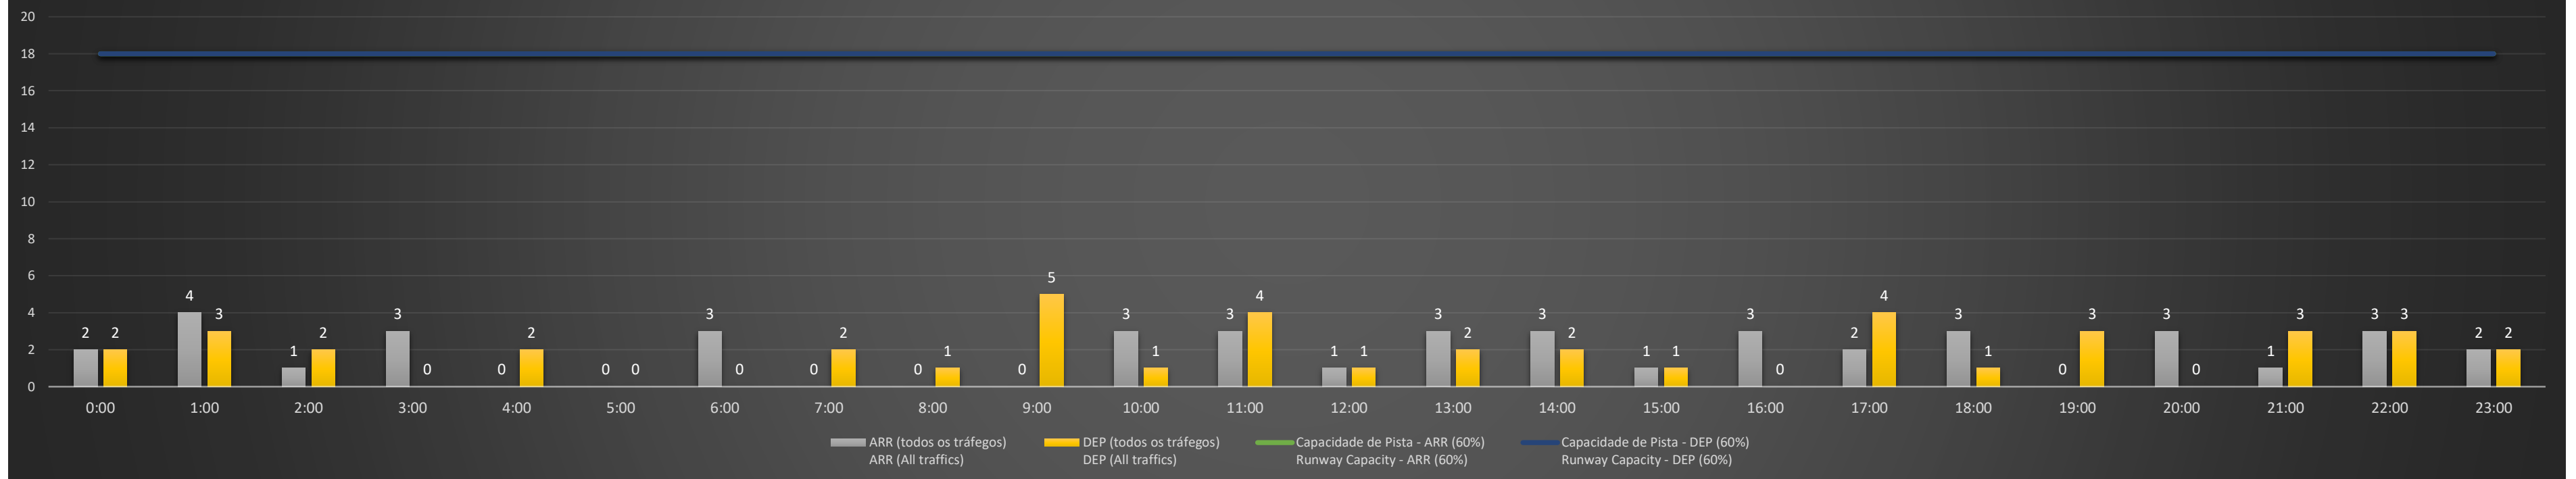

NR - Horário Não Recomendado para Inspeção em Voo
 Not Recommended Flight Inspection Schedule

D - Horário Recomendado para Inspeção em Voo (decolagem somente)
 Recommended Flight Inspection Schedule (departure only)

Previsão de Demanda Diária - Intervalo de 60min (R60) - Todos os Tipos de Tráfego - UTC
 Daily Demand Preview - 60min Interval (R60) - All Sorts of Traffic - UTC

SBGL/GIG - 16/03/2021

Previsão de Demanda Diária - Intervalo de 60min (R60) - Todos os Tipos de Tráfego - UTC
 Daily Demand Preview - 60min Interval (R60) - All Sorts of Traffic - UTC

SBGL/GIG - 17/03/2021

Previsão de Demanda Diária - Intervalo de 60min (R60) - Todos os Tipos de Tráfego - UTC
 Daily Demand Preview - 60min Interval (R60) - All Sorts of Traffic - UTC

SBGL/GIG - 18/03/2021

Previsão de Demanda Diária - Intervalo de 60min (R60) - Todos os Tipos de Tráfego - UTC
 Daily Demand Preview - 60min Interval (R60) - All Sorts of Traffic - UTC

SBGL/GIG - 19/03/2021

Previsão de Demanda Diária - Intervalo de 60min (R60) - Todos os Tipos de Tráfego - UTC
 Daily Demand Preview - 60min Interval (R60) - All Sorts of Traffic - UTC