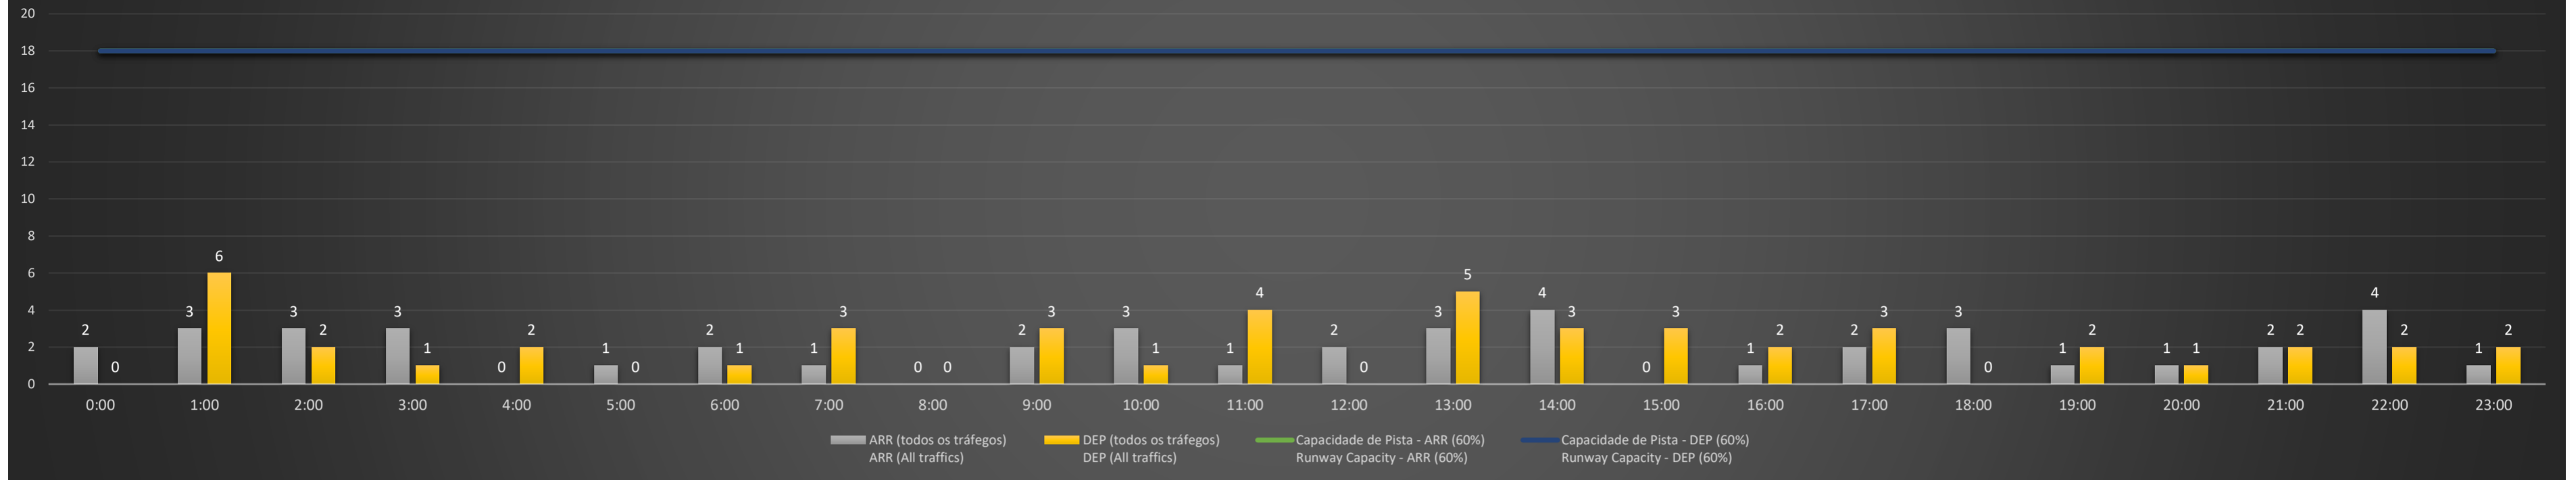

NR - Horário Não Recomendado para Inspeção em Voo
 Not Recommended Flight Inspection Schedule

D - Horário Recomendado para Inspeção em Voo (decolagem somente)
 Recommended Flight Inspection Schedule (departure only)

SBGL/GIG - 14/03/2021

SBGL/GIG - 15/03/2021

SBGL/GIG - 16/03/2021

Previsão de Demanda Diária - Intervalo de 60min (R60) - Todos os Tipos de Tráfego - UTC
 Daily Demand Preview - 60min Interval (R60) - All Sorts of Traffic - UTC

SBGL/GIG - 17/03/2021

Previsão de Demanda Diária - Intervalo de 60min (R60) - Todos os Tipos de Tráfego - UTC
 Daily Demand Preview - 60min Interval (R60) - All Sorts of Traffic - UTC

SBGL/GIG - 18/03/2021

Previsão de Demanda Diária - Intervalo de 60min (R60) - Todos os Tipos de Tráfego - UTC
 Daily Demand Preview - 60min Interval (R60) - All Sorts of Traffic - UTC

SBGL/GIG - 19/03/2021

Previsão de Demanda Diária - Intervalo de 60min (R60) - Todos os Tipos de Tráfego - UTC
 Daily Demand Preview - 60min Interval (R60) - All Sorts of Traffic - UTC