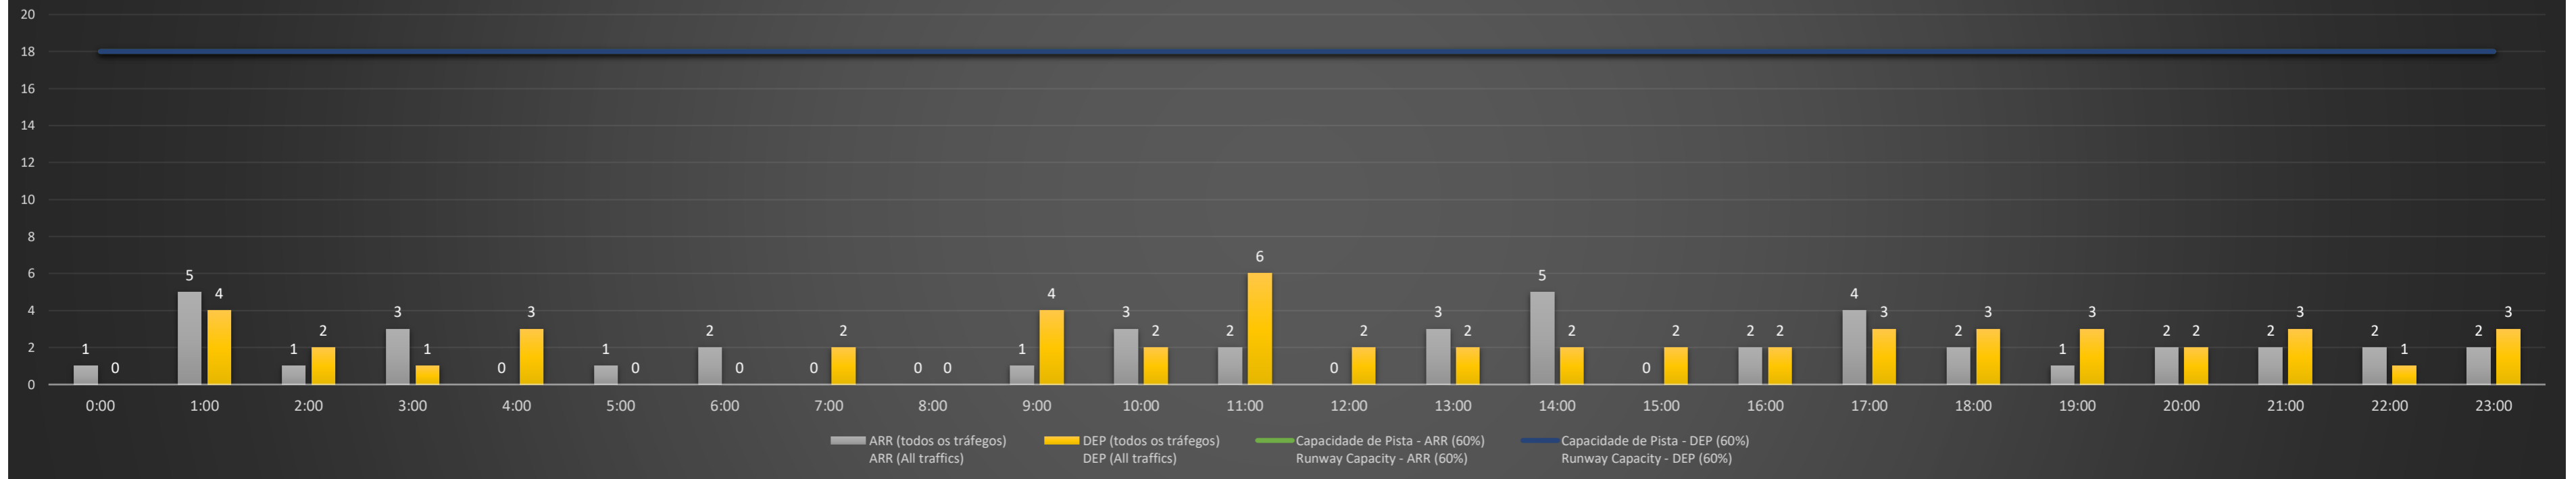

NR - Horário Não Recomendado para Inspeção em Voo
 Not Recommended Flight Inspection Schedule

D - Horário Recomendado para Inspeção em Voo (decolagem somente)
 Recommended Flight Inspection Schedule (departure only)

SBGL/GIG - 14/03/2021

SBGL/GIG - 15/03/2021

SBGL/GIG - 16/03/2021

Previsão de Demanda Diária - Intervalo de 60min (R60) - Todos os Tipos de Tráfego - UTC
 Daily Demand Preview - 60min Interval (R60) - All Sorts of Traffic - UTC

SBGL/GIG - 17/03/2021

Previsão de Demanda Diária - Intervalo de 60min (R60) - Todos os Tipos de Tráfego - UTC
 Daily Demand Preview - 60min Interval (R60) - All Sorts of Traffic - UTC

SBGL/GIG - 18/03/2021

Previsão de Demanda Diária - Intervalo de 60min (R60) - Todos os Tipos de Tráfego - UTC
 Daily Demand Preview - 60min Interval (R60) - All Sorts of Traffic - UTC

SBGL/GIG - 19/03/2021

Previsão de Demanda Diária - Intervalo de 60min (R60) - Todos os Tipos de Tráfego - UTC
 Daily Demand Preview - 60min Interval (R60) - All Sorts of Traffic - UTC