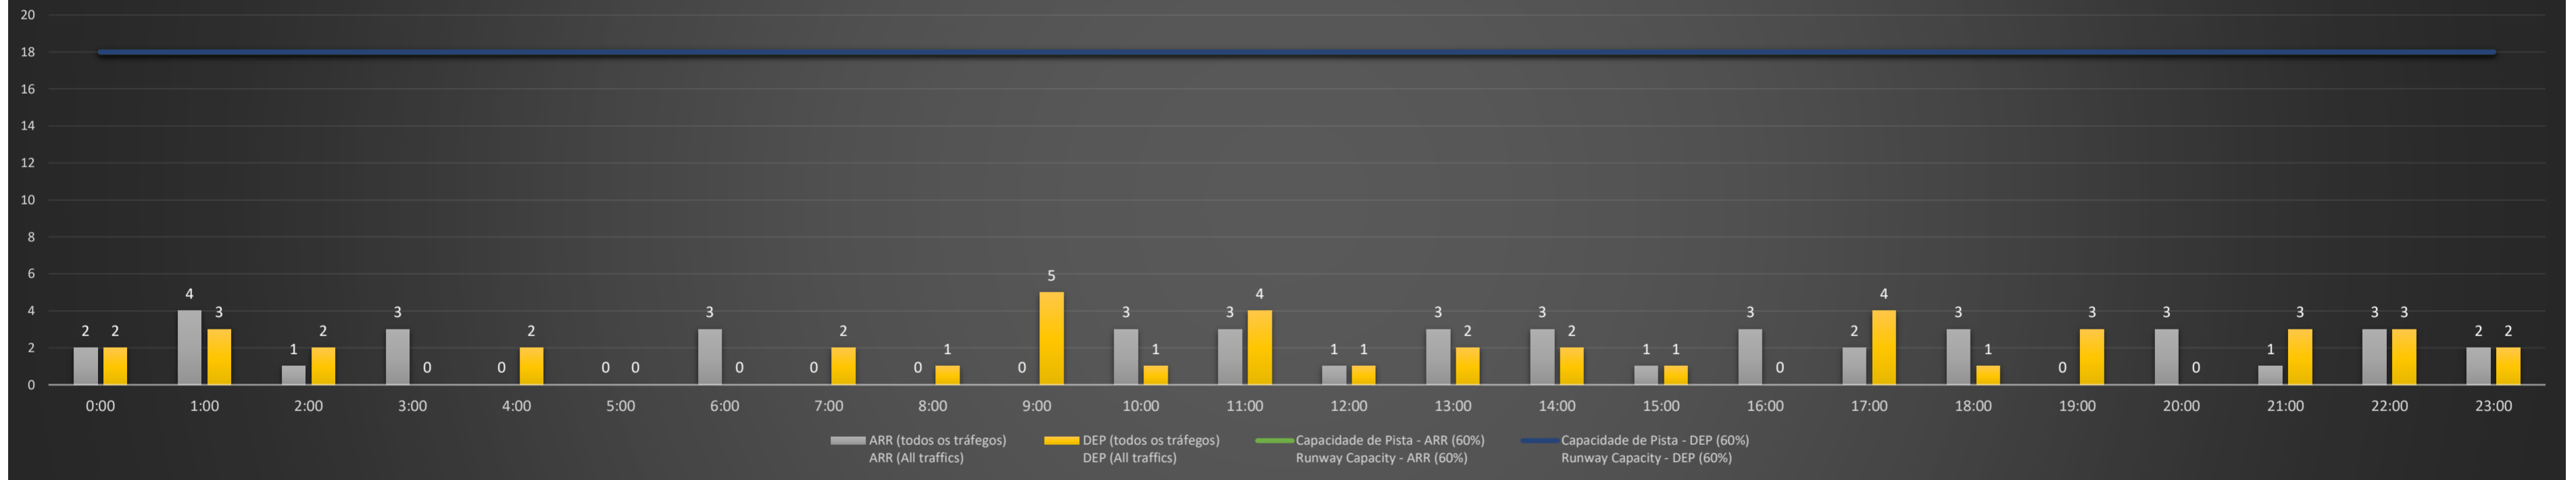

NR - Horário Não Recomendado para Inspeção em Voo
 Not Recommended Flight Inspection Schedule

D - Horário Recomendado para Inspeção em Voo (decolagem somente)
 Recommended Flight Inspection Schedule (departure only)

SBGL/GIG - 14/03/2021

SBGL/GIG - 15/03/2021

SBGL/GIG - 16/03/2021

Previsão de Demanda Diária - Intervalo de 60min (R60) - Todos os Tipos de Tráfego - UTC
 Daily Demand Preview - 60min Interval (R60) - All Sorts of Traffic - UTC

SBGL/GIG - 17/03/2021

Previsão de Demanda Diária - Intervalo de 60min (R60) - Todos os Tipos de Tráfego - UTC
 Daily Demand Preview - 60min Interval (R60) - All Sorts of Traffic - UTC

SBGL/GIG - 18/03/2021

Previsão de Demanda Diária - Intervalo de 60min (R60) - Todos os Tipos de Tráfego - UTC
 Daily Demand Preview - 60min Interval (R60) - All Sorts of Traffic - UTC

SBGL/GIG - 19/03/2021

Previsão de Demanda Diária - Intervalo de 60min (R60) - Todos os Tipos de Tráfego - UTC
 Daily Demand Preview - 60min Interval (R60) - All Sorts of Traffic - UTC