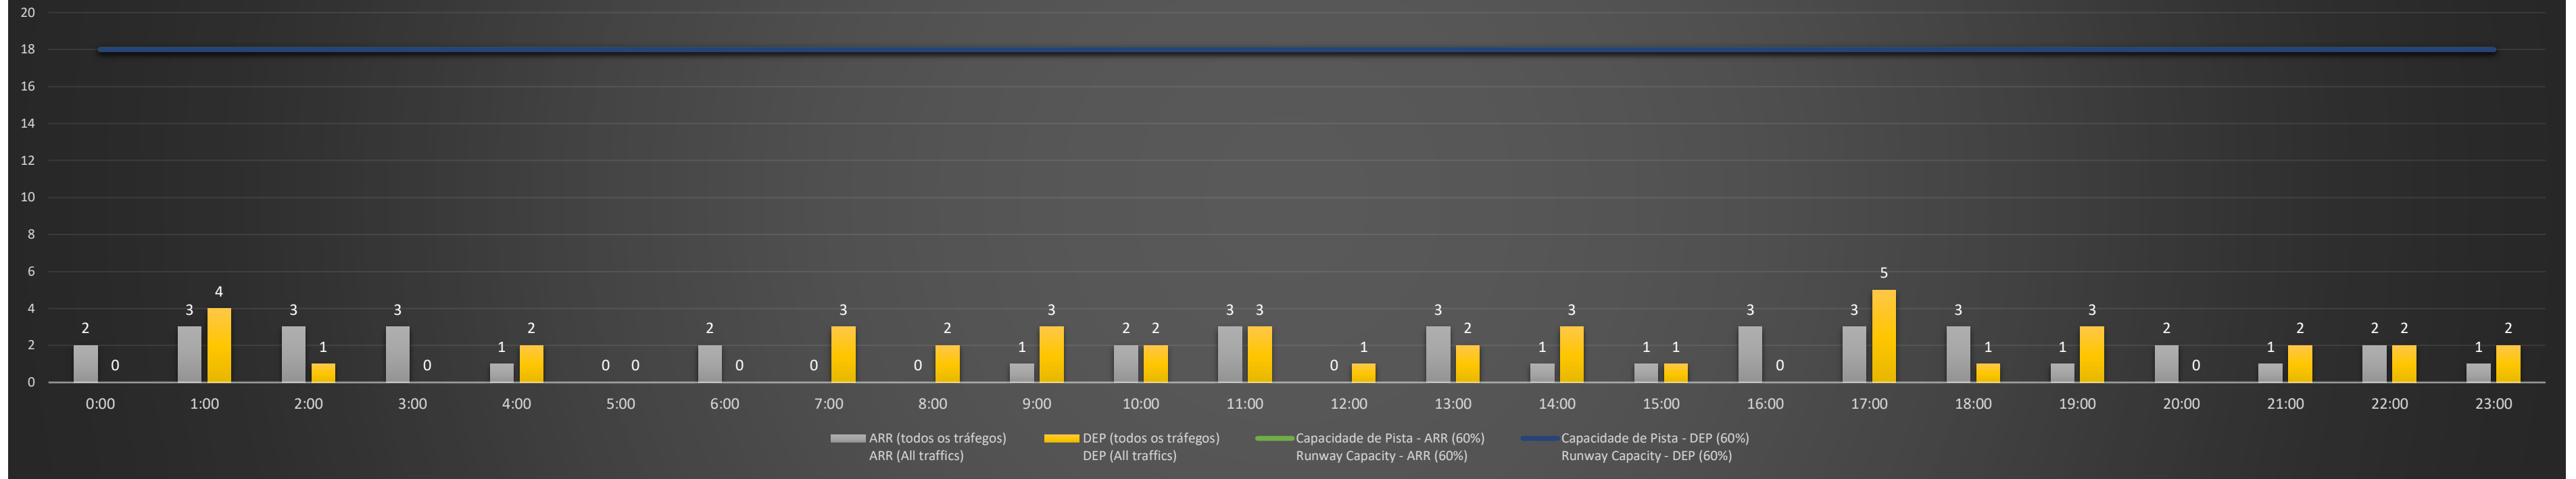

Previsão de Demanda Diária - Intervalo de 60min (R60) - Todos os Tipos de Tráfego - UTC
 Daily Demand Preview - 60min Interval (R60) - All Sorts of Traffic - UTC

SBGL/GIG - 16/03/2021

Previsão de Demanda Diária - Intervalo de 60min (R60) - Todos os Tipos de Tráfego - UTC
 Daily Demand Preview - 60min Interval (R60) - All Sorts of Traffic - UTC

SBGL/GIG - 17/03/2021

Previsão de Demanda Diária - Intervalo de 60min (R60) - Todos os Tipos de Tráfego - UTC
 Daily Demand Preview - 60min Interval (R60) - All Sorts of Traffic - UTC

SBGL/GIG - 18/03/2021

Previsão de Demanda Diária - Intervalo de 60min (R60) - Todos os Tipos de Tráfego - UTC
 Daily Demand Preview - 60min Interval (R60) - All Sorts of Traffic - UTC

SBGL/GIG - 19/03/2021

Previsão de Demanda Diária - Intervalo de 60min (R60) - Todos os Tipos de Tráfego - UTC
 Daily Demand Preview - 60min Interval (R60) - All Sorts of Traffic - UTC

SBGL/GIG - 20/03/2021

Previsão de Demanda Diária - Intervalo de 60min (R60) - Todos os Tipos de Tráfego - UTC
 Daily Demand Preview - 60min Interval (R60) - All Sorts of Traffic - UTC