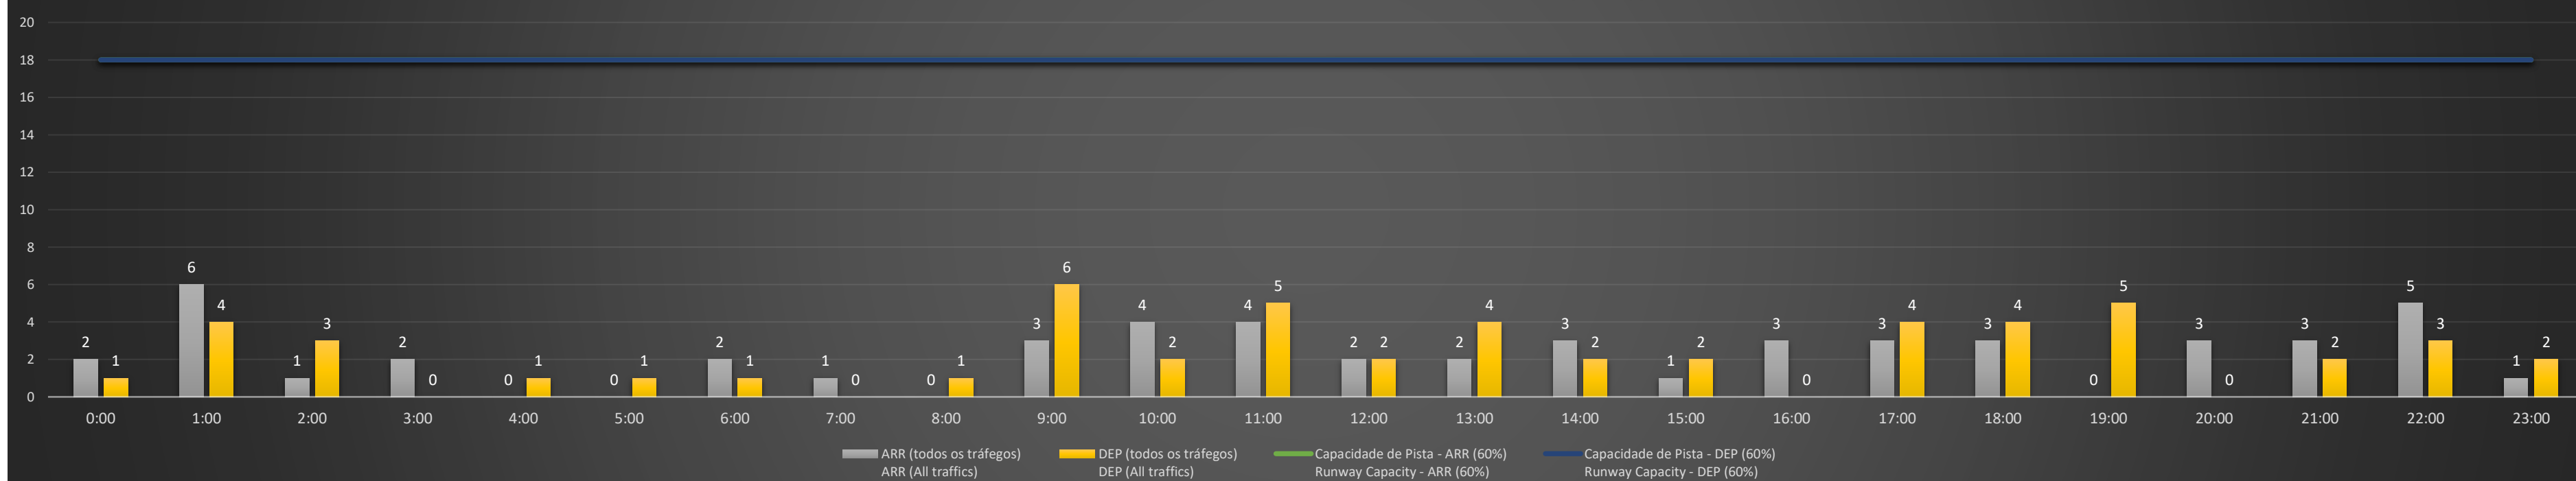

A/D - Horário Recomendado para Inspeção em Voo (aproximação e decolagem)
 Recommended Flight Inspection Schedule (approach and departure)

A - Horário Recomendado para Inspeção em Voo (aproximação somente)
 Recommended Flight Inspection Schedule (approach only)

NR - Horário Não Recomendado para Inspeção em Voo
 Not Recommended Flight Inspection Schedule

D - Horário Recomendado para Inspeção em Voo (decolagem somente)
 Recommended Flight Inspection Schedule (departure only)

SBGL/GIG - 14/03/2021

Previsão de Demanda Diária - Intervalo de 60min (R60) - Todos os Tipos de Tráfego - UTC
 Daily Demand Preview - 60min Interval (R60) - All Sorts of Traffic - UTC

SBGL/GIG - 15/03/2021

Previsão de Demanda Diária - Intervalo de 60min (R60) - Todos os Tipos de Tráfego - UTC
 Daily Demand Preview - 60min Interval (R60) - All Sorts of Traffic - UTC

SBGL/GIG - 16/03/2021

Previsão de Demanda Diária - Intervalo de 60min (R60) - Todos os Tipos de Tráfego - UTC
 Daily Demand Preview - 60min Interval (R60) - All Sorts of Traffic - UTC