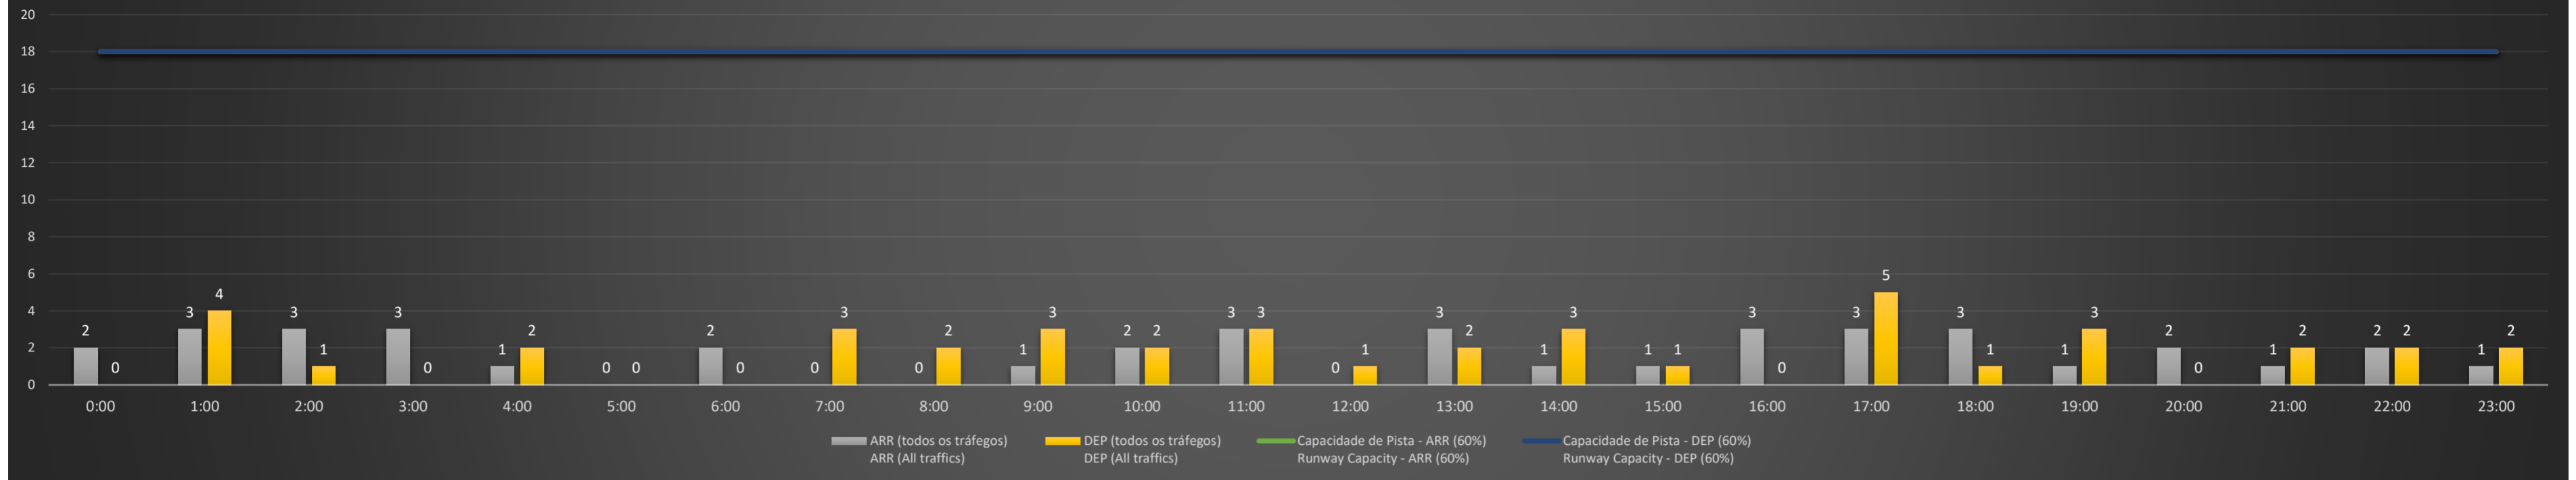

NR - Horário Não Recomendado para Inspeção em Voo
 Not Recommended Flight Inspection Schedule

D - Horário Recomendado para Inspeção em Voo (decolagem somente)
 Recommended Flight Inspection Schedule (departure only)

SBGL/GIG - 17/03/2021

Previsão de Demanda Diária - Intervalo de 60min (R60) - Todos os Tipos de Tráfego - UTC
 Daily Demand Preview - 60min Interval (R60) - All Sorts of Traffic - UTC

SBGL/GIG - 18/03/2021

Previsão de Demanda Diária - Intervalo de 60min (R60) - Todos os Tipos de Tráfego - UTC
 Daily Demand Preview - 60min Interval (R60) - All Sorts of Traffic - UTC

SBGL/GIG - 19/03/2021

Previsão de Demanda Diária - Intervalo de 60min (R60) - Todos os Tipos de Tráfego - UTC
 Daily Demand Preview - 60min Interval (R60) - All Sorts of Traffic - UTC

SBGL/GIG - 20/03/2021

Previsão de Demanda Diária - Intervalo de 60min (R60) - Todos os Tipos de Tráfego - UTC
 Daily Demand Preview - 60min Interval (R60) - All Sorts of Traffic - UTC