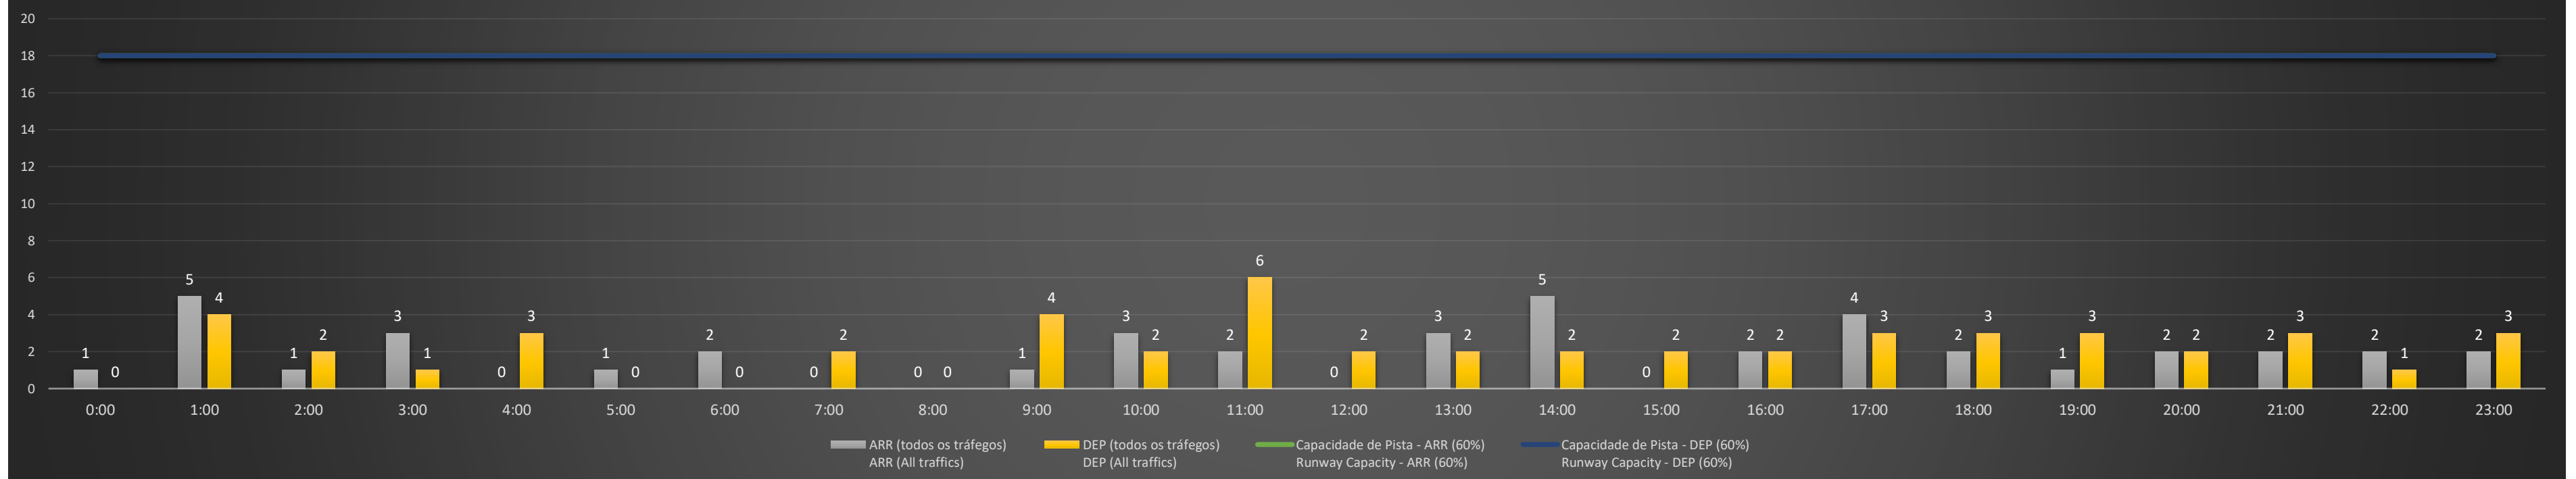

Previsão de Demanda Diária - Intervalo de 60min (R60) - Todos os Tipos de Tráfego - UTC
 Daily Demand Preview - 60min Interval (R60) - All Sorts of Traffic - UTC

SBGL/GIG - 16/03/2021

Previsão de Demanda Diária - Intervalo de 60min (R60) - Todos os Tipos de Tráfego - UTC
 Daily Demand Preview - 60min Interval (R60) - All Sorts of Traffic - UTC

SBGL/GIG - 17/03/2021

Previsão de Demanda Diária - Intervalo de 60min (R60) - Todos os Tipos de Tráfego - UTC
 Daily Demand Preview - 60min Interval (R60) - All Sorts of Traffic - UTC

SBGL/GIG - 18/03/2021

Previsão de Demanda Diária - Intervalo de 60min (R60) - Todos os Tipos de Tráfego - UTC
 Daily Demand Preview - 60min Interval (R60) - All Sorts of Traffic - UTC

SBGL/GIG - 19/03/2021

Previsão de Demanda Diária - Intervalo de 60min (R60) - Todos os Tipos de Tráfego - UTC
 Daily Demand Preview - 60min Interval (R60) - All Sorts of Traffic - UTC