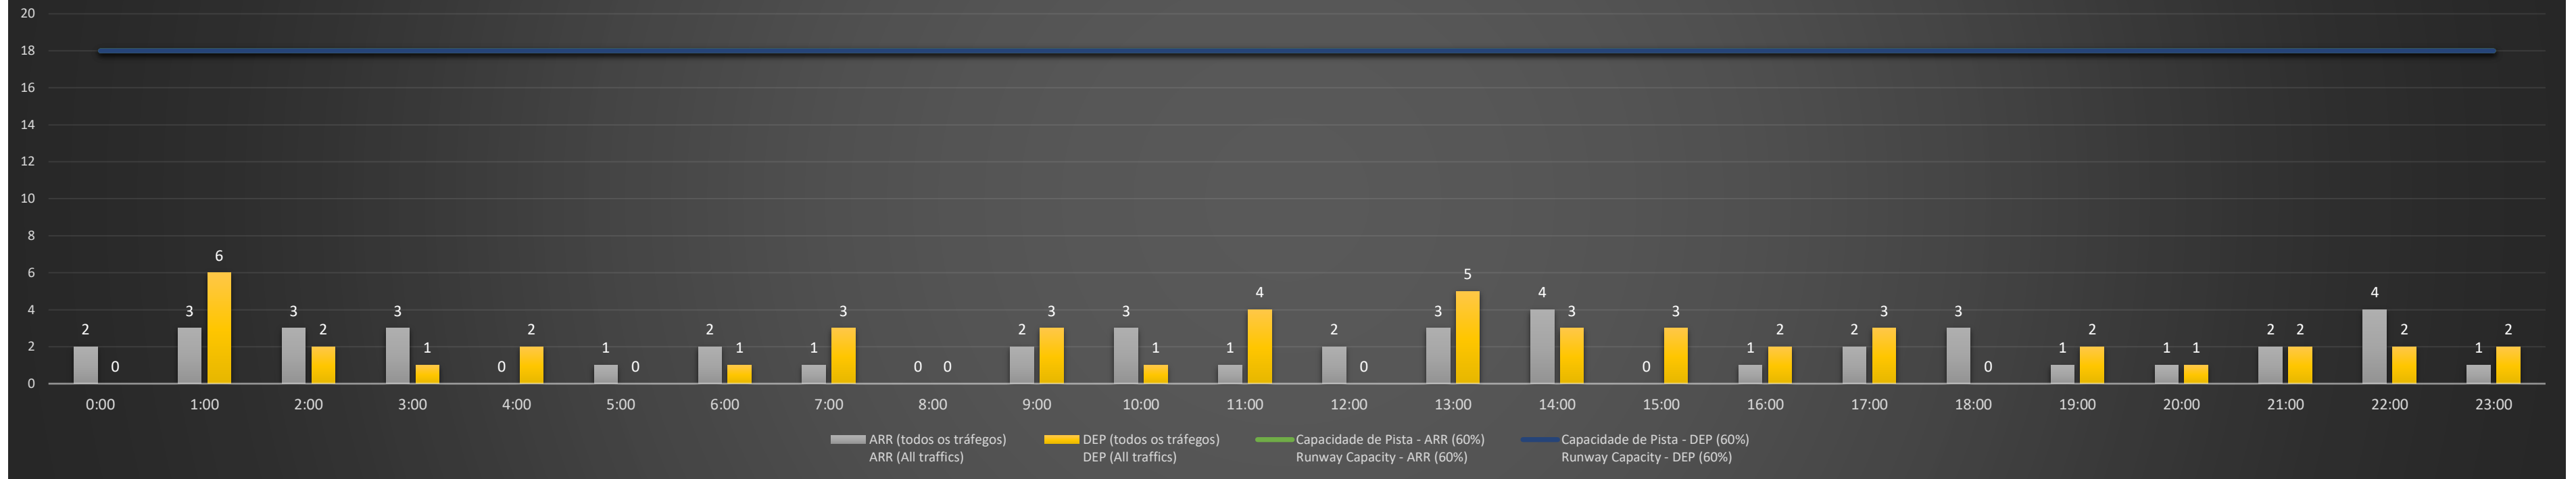

NR - Horário Não Recomendado para Inspeção em Voo
 Not Recommended Flight Inspection Schedule

D - Horário Recomendado para Inspeção em Voo (decolagem somente)
 Recommended Flight Inspection Schedule (departure only)

SBGL/GIG - 14/03/2021

Previsão de Demanda Diária - Intervalo de 60min (R60) - Todos os Tipos de Tráfego - UTC
 Daily Demand Preview - 60min Interval (R60) - All Sorts of Traffic - UTC

SBGL/GIG - 15/03/2021

Previsão de Demanda Diária - Intervalo de 60min (R60) - Todos os Tipos de Tráfego - UTC
 Daily Demand Preview - 60min Interval (R60) - All Sorts of Traffic - UTC

SBGL/GIG - 16/03/2021

Previsão de Demanda Diária - Intervalo de 60min (R60) - Todos os Tipos de Tráfego - UTC
 Daily Demand Preview - 60min Interval (R60) - All Sorts of Traffic - UTC

Previsão de Demanda Diária - Intervalo de 60min (R60) - Todos os Tipos de Tráfego - UTC
 Daily Demand Preview - 60min Interval (R60) - All Sorts of Traffic - UTC

SBGL/GIG - 19/03/2021

Previsão de Demanda Diária - Intervalo de 60min (R60) - Todos os Tipos de Tráfego - UTC
 Daily Demand Preview - 60min Interval (R60) - All Sorts of Traffic - UTC