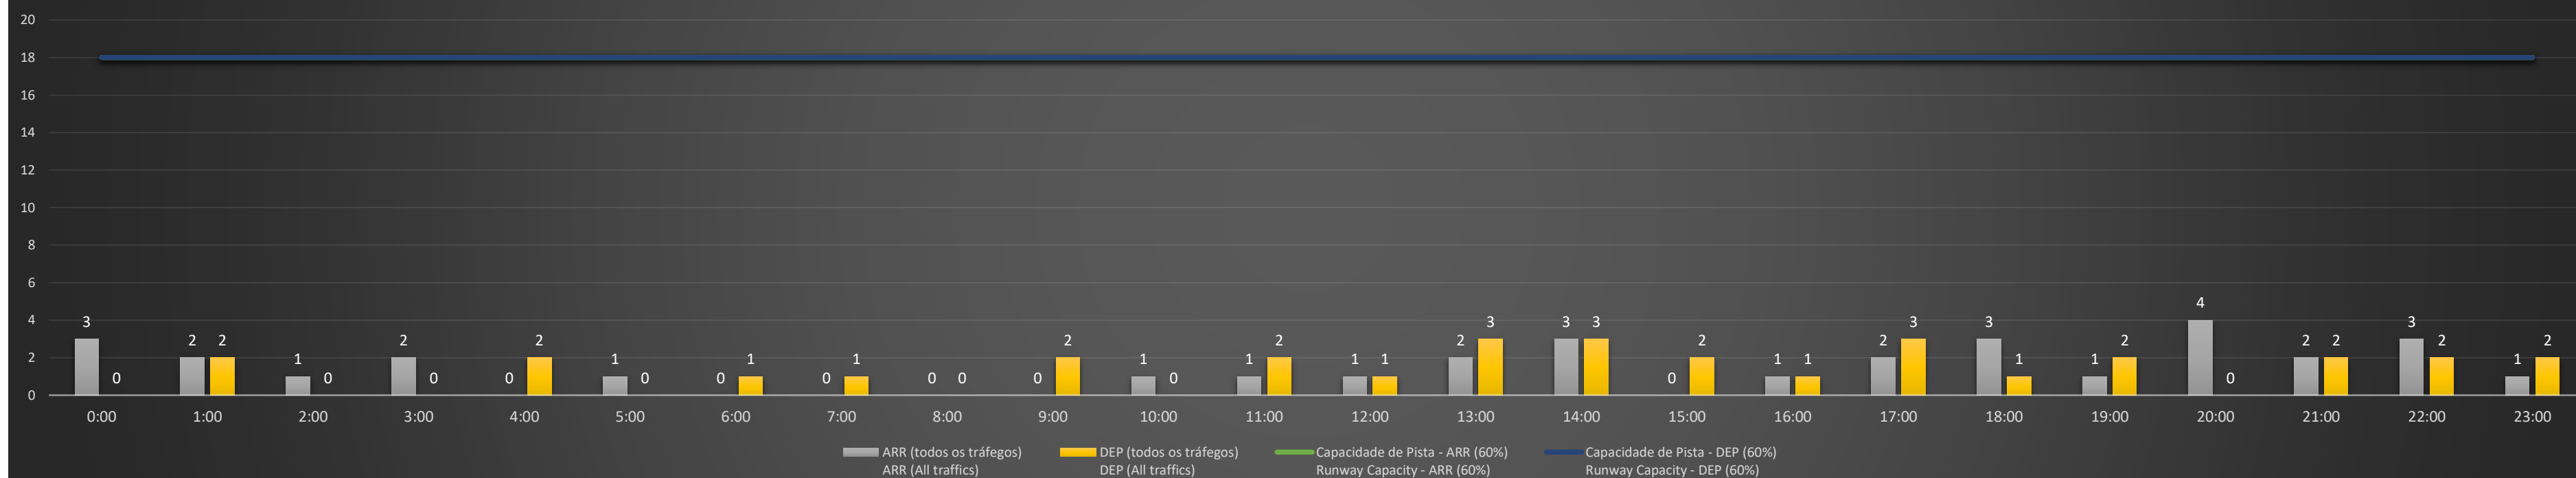

A/D - Horário Recomendado para Inspeção em Voo (aproximação e decolagem)
Recommended Flight Inspection Schedule (approach and departure)

A - Horário Recomendado para Inspeção em Voo (aproximação somente)
Recommended Flight Inspection Schedule (approach only)

NR - Horário Não Recomendado para Inspeção em Voo
Not Recommended Flight Inspection Schedule

D - Horário Recomendado para Inspeção em Voo (decolagem somente)
Recommended Flight Inspection Schedule (departure only)

SBGL/GIG - 14/03/2021

Previsão de Demanda Diária - Intervalo de 60min (R60) - Todos os Tipos de Tráfego - UTC
Daily Demand Preview - 60min Interval (R60) - All Sorts of Traffic - UTC