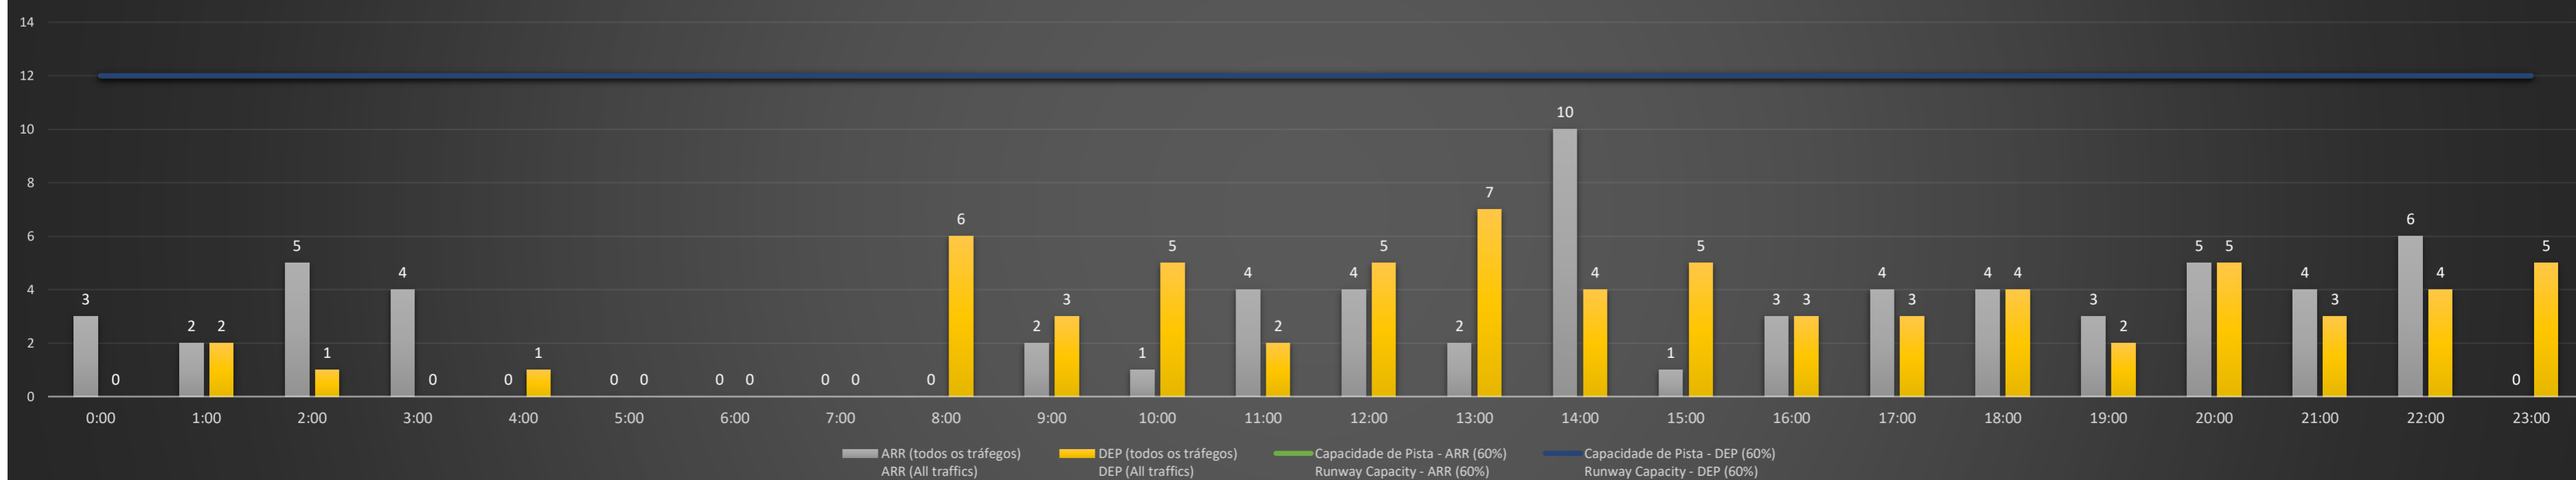

**A/D** - Horário Recomendado para Inspeção em Voo (aproximação e decolagem)  
 Recommended Flight Inspection Schedule (approach and departure)

**A** - Horário Recomendado para Inspeção em Voo (aproximação somente)  
 Recommended Flight Inspection Schedule (approach only)

**NR** - Horário Não Recomendado para Inspeção em Voo  
 Not Recommended Flight Inspection Schedule

**D** - Horário Recomendado para Inspeção em Voo (decolagem somente)  
 Recommended Flight Inspection Schedule (departure only)

SBPA/POA - 14/03/2021

Previsão de Demanda Diária - Intervalo de 60min (R60) - Todos os Tipos de Tráfego - UTC  
 Daily Demand Preview - 60min Interval (R60) - All Sorts of Traffic - UTC

SBPA/POA - 15/03/2021

Previsão de Demanda Diária - Intervalo de 60min (R60) - Todos os Tipos de Tráfego - UTC  
 Daily Demand Preview - 60min Interval (R60) - All Sorts of Traffic - UTC