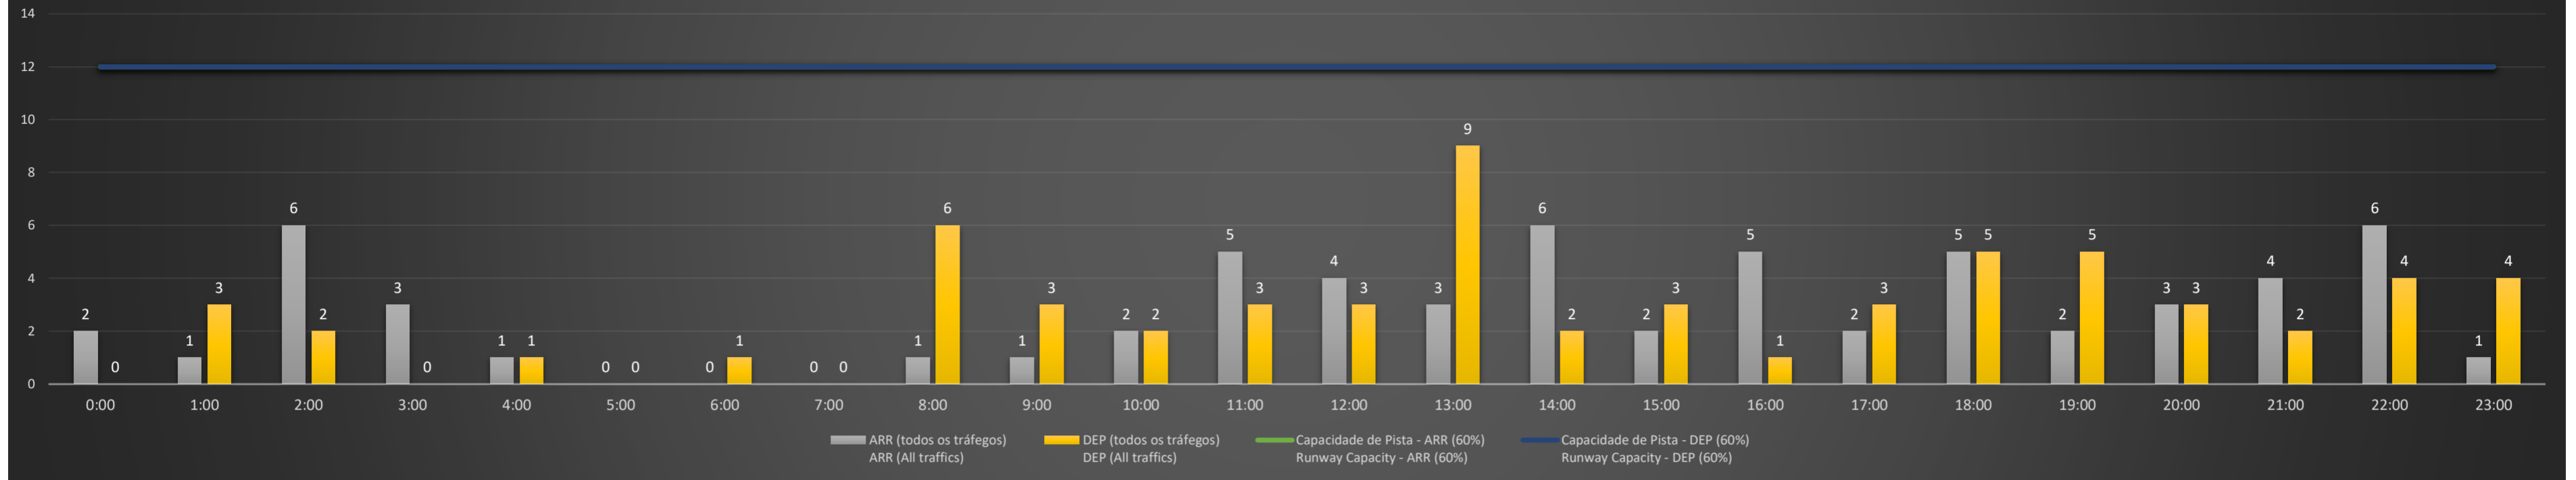

**NR** - Horário Não Recomendado para Inspeção em Voo  
 Not Recommended Flight Inspection Schedule

**D** - Horário Recomendado para Inspeção em Voo (decolagem somente)  
 Recommended Flight Inspection Schedule (departure only)

SBPA/POA - 14/03/2021

Previsão de Demanda Diária - Intervalo de 60min (R60) - Todos os Tipos de Tráfego - UTC  
 Daily Demand Preview - 60min Interval (R60) - All Sorts of Traffic - UTC

SBPA/POA - 15/03/2021

Previsão de Demanda Diária - Intervalo de 60min (R60) - Todos os Tipos de Tráfego - UTC  
 Daily Demand Preview - 60min Interval (R60) - All Sorts of Traffic - UTC

### SBPA/POA - 17/03/2021

Previsão de Demanda Diária - Intervalo de 60min (R60) - Todos os Tipos de Tráfego - UTC  
 Daily Demand Preview - 60min Interval (R60) - All Sorts of Traffic - UTC