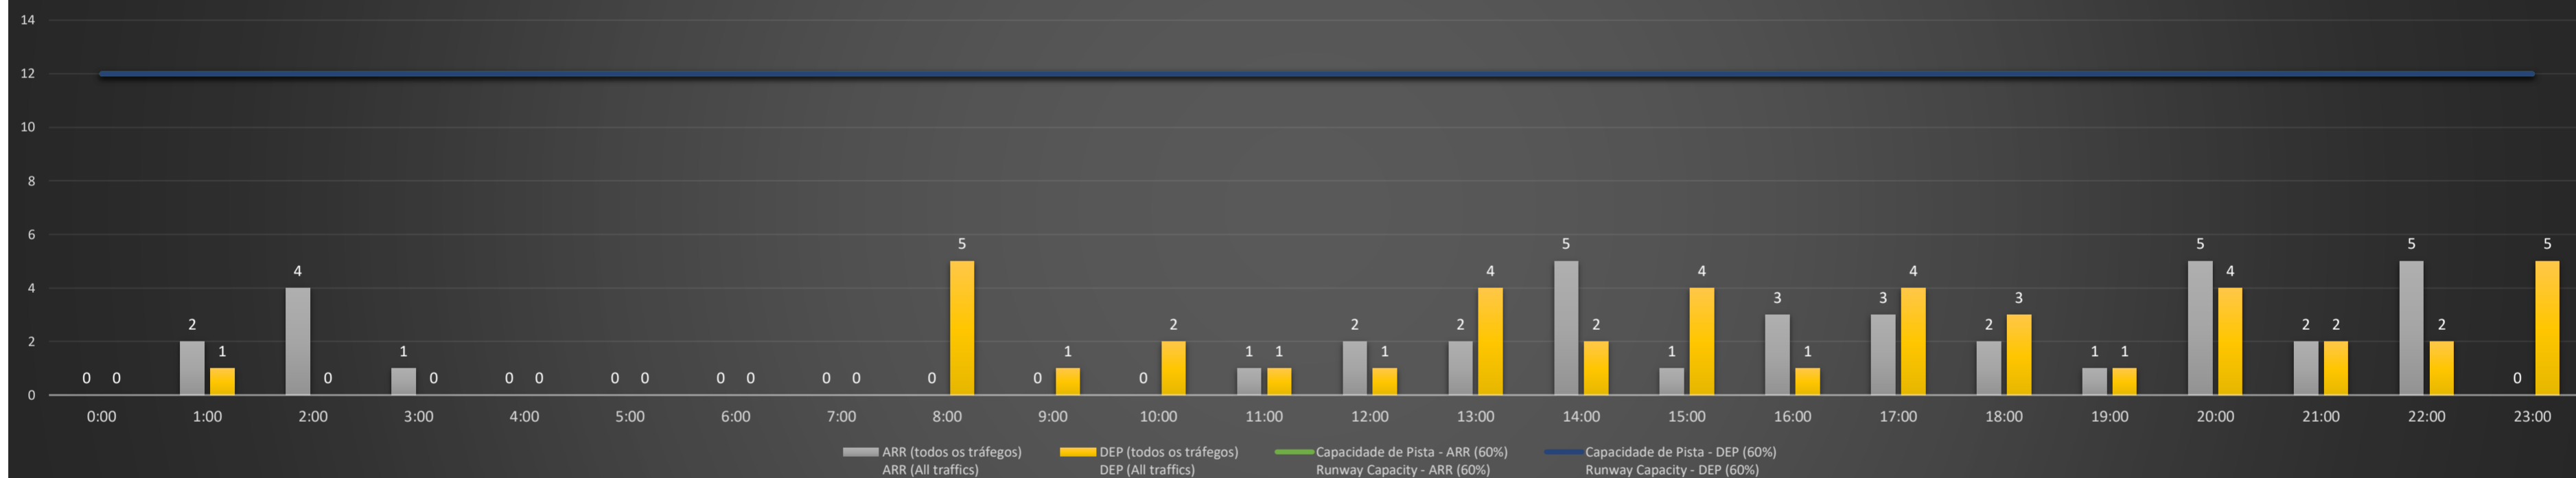

A/D - Horário Recomendado para Inspeção em Voo (aproximação e decolagem)
Recommended Flight Inspection Schedule (approach and departure)

A - Horário Recomendado para Inspeção em Voo (aproximação somente)
Recommended Flight Inspection Schedule (approach only)

NR - Horário Não Recomendado para Inspeção em Voo
Not Recommended Flight Inspection Schedule

D - Horário Recomendado para Inspeção em Voo (decolagem somente)
Recommended Flight Inspection Schedule (departure only)

SBPA/POA - 14/03/2021

Previsão de Demanda Diária - Intervalo de 60min (R60) - Todos os Tipos de Tráfego - UTC
Daily Demand Preview - 60min Interval (R60) - All Sorts of Traffic - UTC