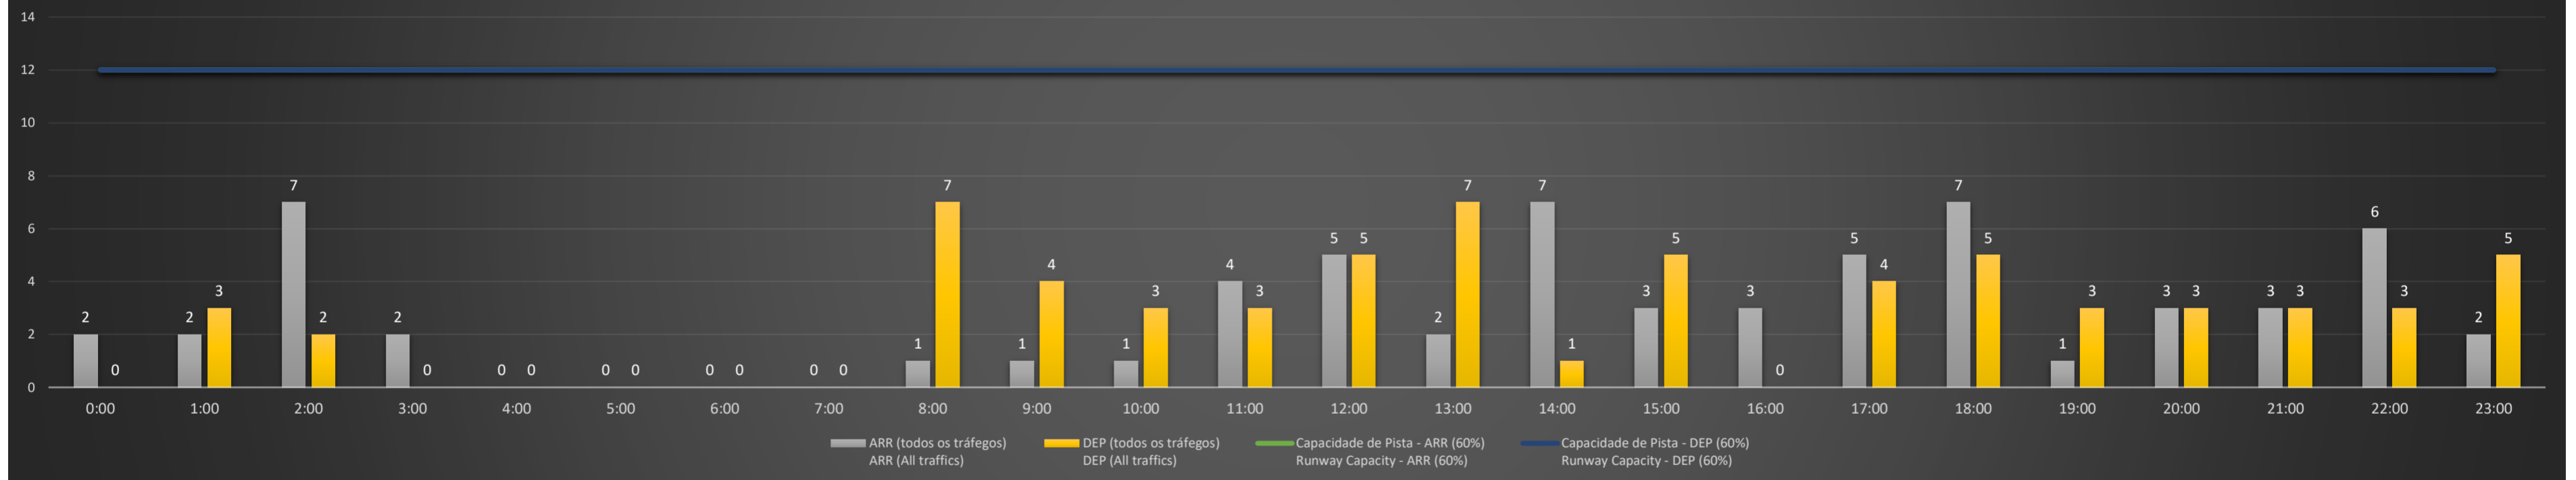

Previsão de Demanda Diária - Intervalo de 60min (R60) - Todos os Tipos de Tráfego - UTC  
 Daily Demand Preview - 60min Interval (R60) - All Sorts of Traffic - UTC

### SBPA/POA - 16/03/2021

Previsão de Demanda Diária - Intervalo de 60min (R60) - Todos os Tipos de Tráfego - UTC  
 Daily Demand Preview - 60min Interval (R60) - All Sorts of Traffic - UTC

### SBPA/POA - 17/03/2021

Previsão de Demanda Diária - Intervalo de 60min (R60) - Todos os Tipos de Tráfego - UTC  
 Daily Demand Preview - 60min Interval (R60) - All Sorts of Traffic - UTC

### SBPA/POA - 18/03/2021

Previsão de Demanda Diária - Intervalo de 60min (R60) - Todos os Tipos de Tráfego - UTC  
 Daily Demand Preview - 60min Interval (R60) - All Sorts of Traffic - UTC