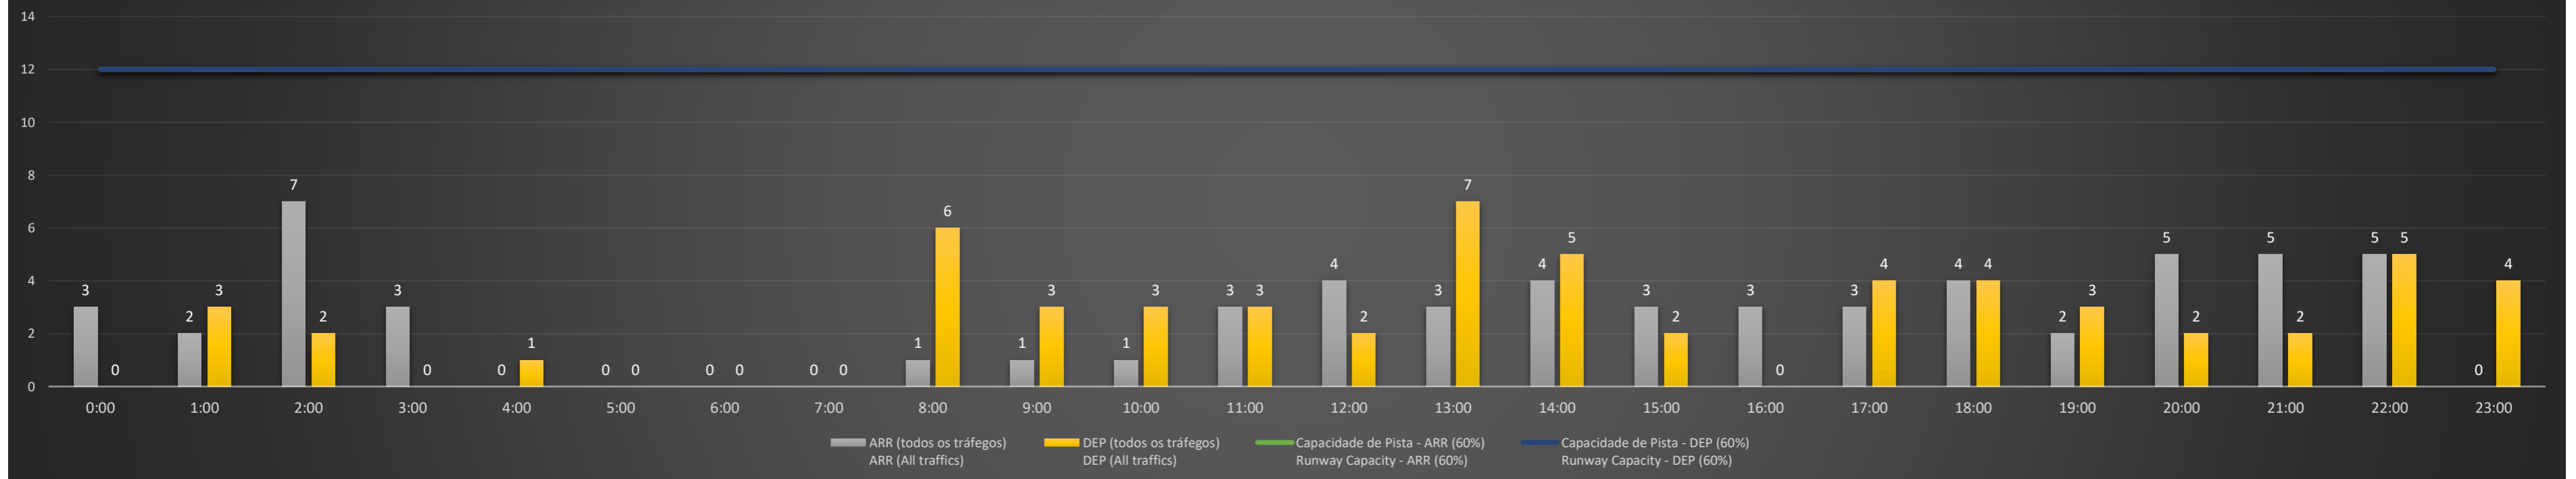

### SBPA/POA - 16/03/2021

Previsão de Demanda Diária - Intervalo de 60min (R60) - Todos os Tipos de Tráfego - UTC  
 Daily Demand Preview - 60min Interval (R60) - All Sorts of Traffic - UTC

### SBPA/POA - 17/03/2021

Previsão de Demanda Diária - Intervalo de 60min (R60) - Todos os Tipos de Tráfego - UTC  
 Daily Demand Preview - 60min Interval (R60) - All Sorts of Traffic - UTC

### SBPA/POA - 18/03/2021

Previsão de Demanda Diária - Intervalo de 60min (R60) - Todos os Tipos de Tráfego - UTC  
 Daily Demand Preview - 60min Interval (R60) - All Sorts of Traffic - UTC