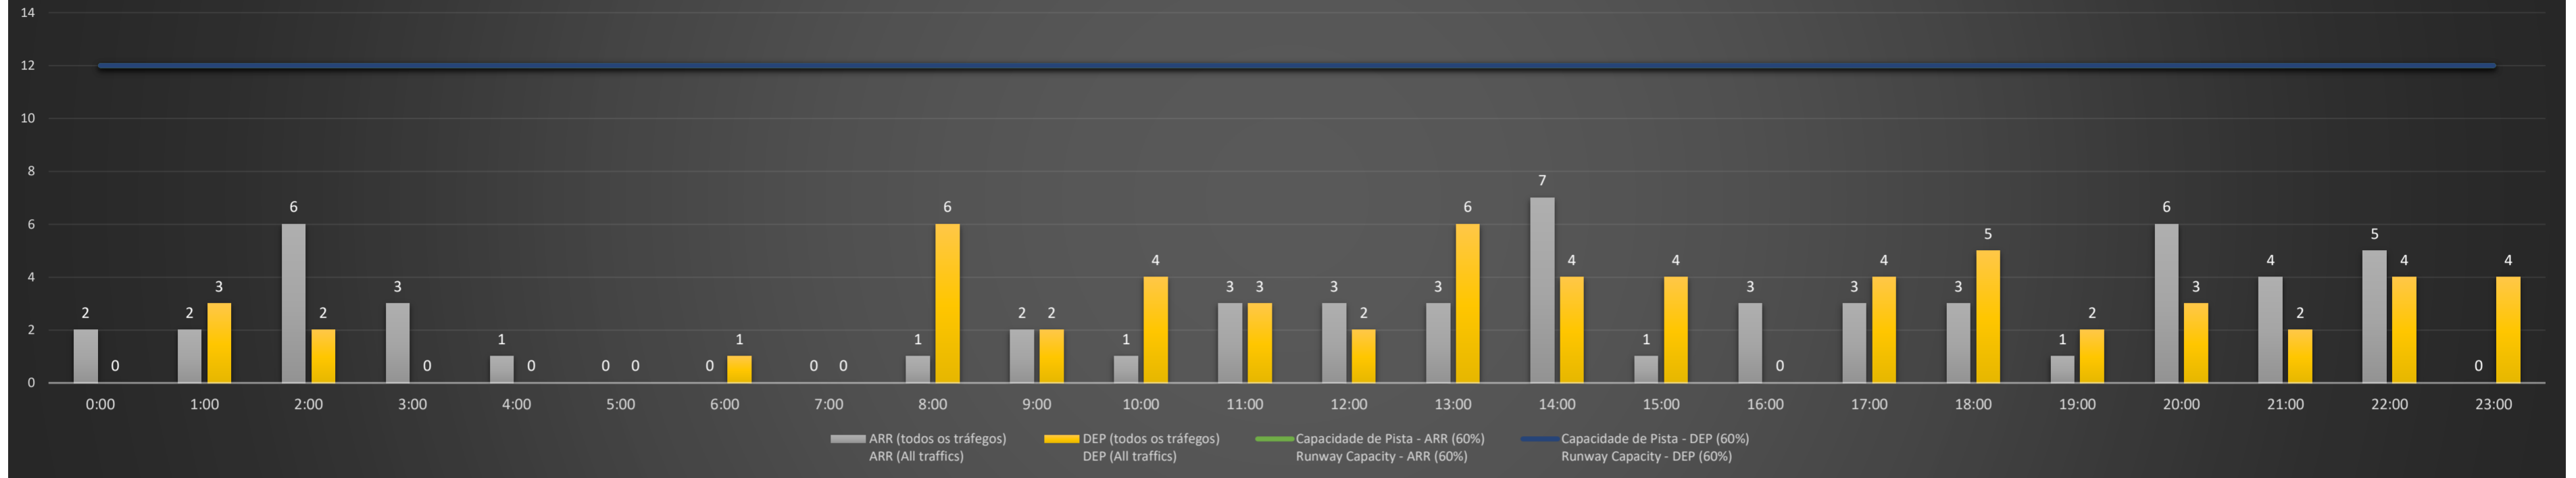

### SBPA/POA - 17/03/2021

Previsão de Demanda Diária - Intervalo de 60min (R60) - Todos os Tipos de Tráfego - UTC  
 Daily Demand Preview - 60min Interval (R60) - All Sorts of Traffic - UTC

### SBPA/POA - 18/03/2021

Previsão de Demanda Diária - Intervalo de 60min (R60) - Todos os Tipos de Tráfego - UTC  
 Daily Demand Preview - 60min Interval (R60) - All Sorts of Traffic - UTC

### SBPA/POA - 19/03/2021

Previsão de Demanda Diária - Intervalo de 60min (R60) - Todos os Tipos de Tráfego - UTC  
 Daily Demand Preview - 60min Interval (R60) - All Sorts of Traffic - UTC

### SBPA/POA - 20/03/2021

Previsão de Demanda Diária - Intervalo de 60min (R60) - Todos os Tipos de Tráfego - UTC  
 Daily Demand Preview - 60min Interval (R60) - All Sorts of Traffic - UTC