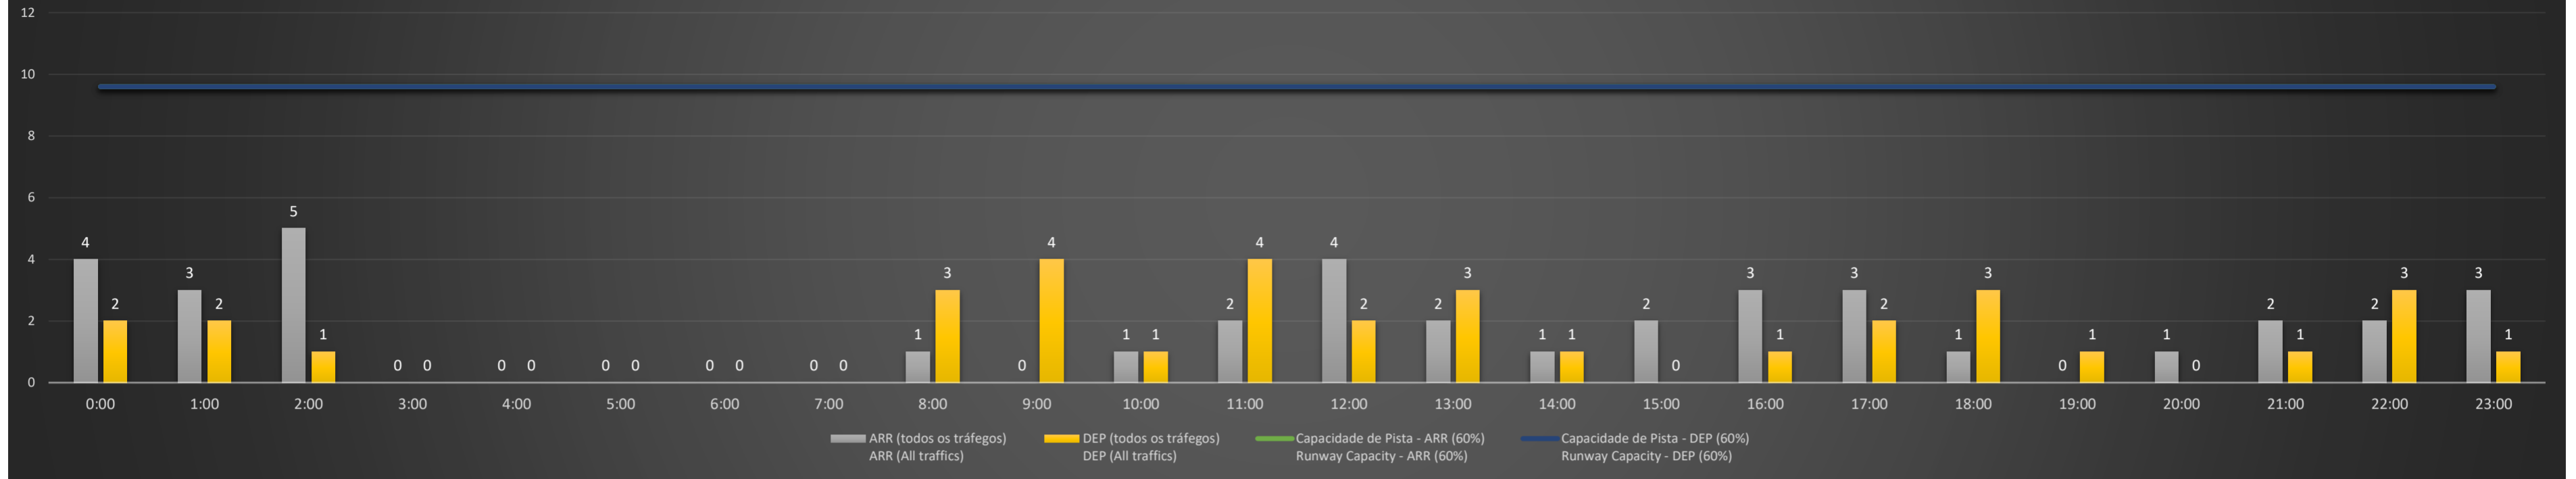

Previsão de Demanda Diária - Intervalo de 60min (R60) - Todos os Tipos de Tráfego - UTC
 Daily Demand Preview - 60min Interval (R60) - All Sorts of Traffic - UTC

SBCT/CWB - 16/03/2021

Previsão de Demanda Diária - Intervalo de 60min (R60) - Todos os Tipos de Tráfego - UTC
 Daily Demand Preview - 60min Interval (R60) - All Sorts of Traffic - UTC

SBCT/CWB - 17/03/2021

Previsão de Demanda Diária - Intervalo de 60min (R60) - Todos os Tipos de Tráfego - UTC
 Daily Demand Preview - 60min Interval (R60) - All Sorts of Traffic - UTC

SBCT/CWB - 18/03/2021

Previsão de Demanda Diária - Intervalo de 60min (R60) - Todos os Tipos de Tráfego - UTC
 Daily Demand Preview - 60min Interval (R60) - All Sorts of Traffic - UTC

SBCT/CWB - 19/03/2021

Previsão de Demanda Diária - Intervalo de 60min (R60) - Todos os Tipos de Tráfego - UTC
 Daily Demand Preview - 60min Interval (R60) - All Sorts of Traffic - UTC

SBCT/CWB - 20/03/2021

Previsão de Demanda Diária - Intervalo de 60min (R60) - Todos os Tipos de Tráfego - UTC
 Daily Demand Preview - 60min Interval (R60) - All Sorts of Traffic - UTC