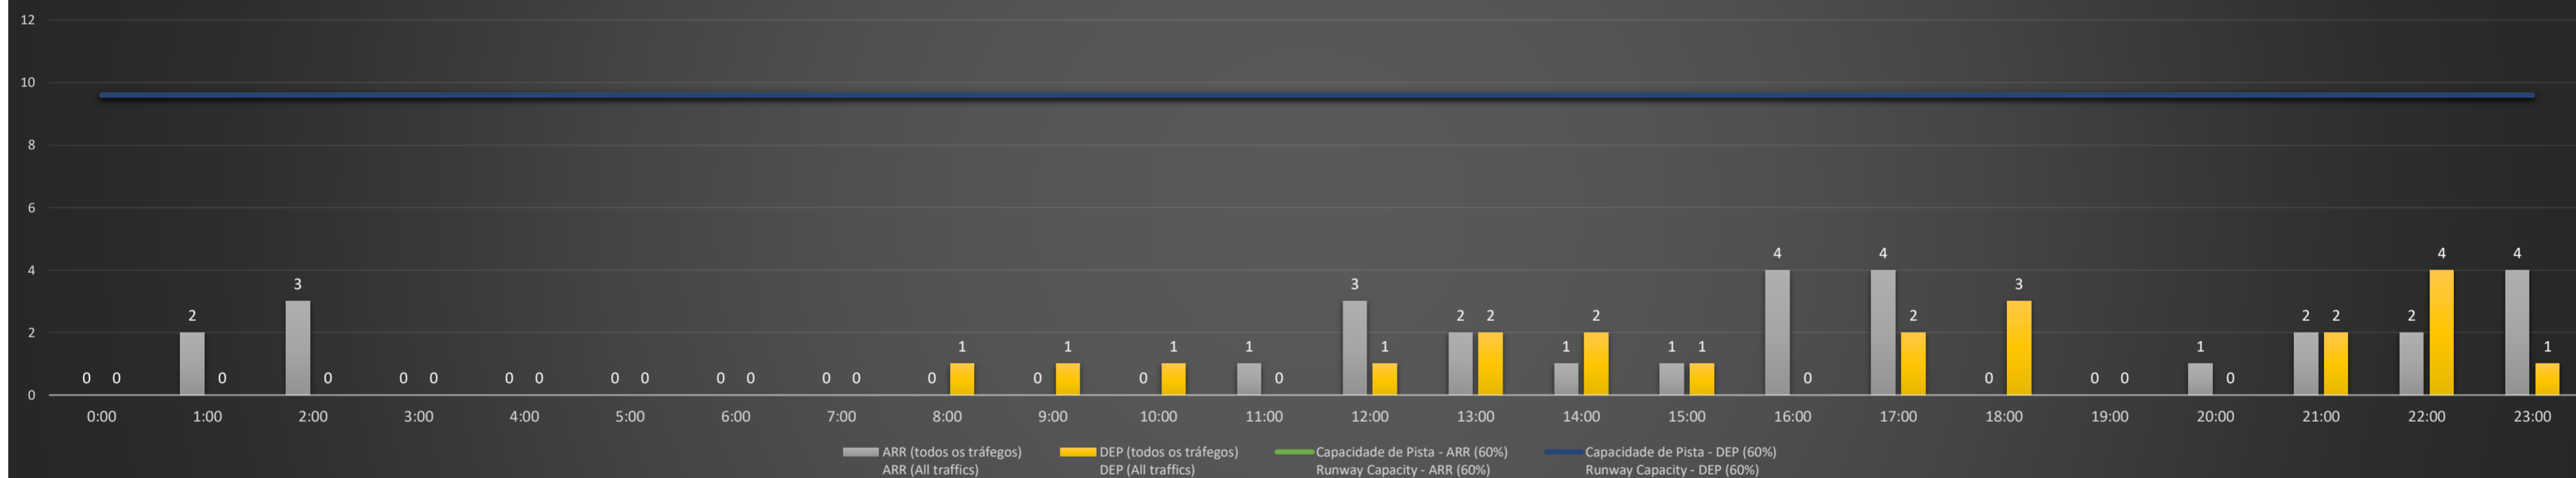

A/D - Horário Recomendado para Inspeção em Voo (aproximação e decolagem)
Recommended Flight Inspection Schedule (approach and departure)

A - Horário Recomendado para Inspeção em Voo (aproximação somente)
Recommended Flight Inspection Schedule (approach only)

NR - Horário Não Recomendado para Inspeção em Voo
Not Recommended Flight Inspection Schedule

D - Horário Recomendado para Inspeção em Voo (decolagem somente)
Recommended Flight Inspection Schedule (departure only)

SBCT/CWB - 14/03/2021

Previsão de Demanda Diária - Intervalo de 60min (R60) - Todos os Tipos de Tráfego - UTC
Daily Demand Preview - 60min Interval (R60) - All Sorts of Traffic - UTC