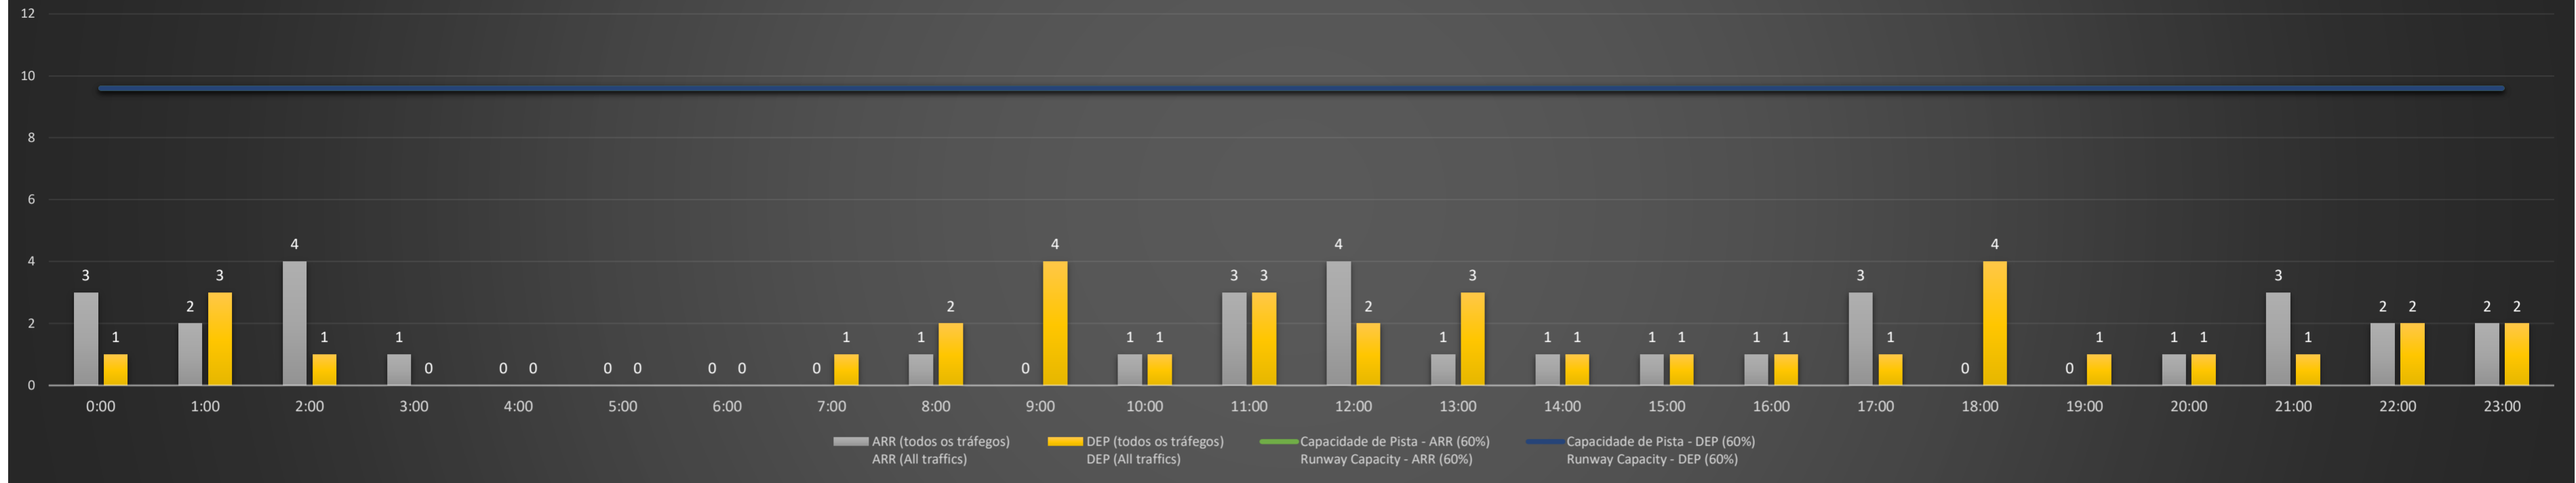

NR - Horário Não Recomendado para Inspeção em Voo
 Not Recommended Flight Inspection Schedule

D - Horário Recomendado para Inspeção em Voo (decolagem somente)
 Recommended Flight Inspection Schedule (departure only)

SBCT/CWB - 14/03/2021

Previsão de Demanda Diária - Intervalo de 60min (R60) - Todos os Tipos de Tráfego - UTC
 Daily Demand Preview - 60min Interval (R60) - All Sorts of Traffic - UTC

SBCT/CWB - 15/03/2021

Previsão de Demanda Diária - Intervalo de 60min (R60) - Todos os Tipos de Tráfego - UTC
 Daily Demand Preview - 60min Interval (R60) - All Sorts of Traffic - UTC

SBCT/CWB - 16/03/2021

Previsão de Demanda Diária - Intervalo de 60min (R60) - Todos os Tipos de Tráfego - UTC
 Daily Demand Preview - 60min Interval (R60) - All Sorts of Traffic - UTC

Previsão de Demanda Diária - Intervalo de 60min (R60) - Todos os Tipos de Tráfego - UTC
 Daily Demand Preview - 60min Interval (R60) - All Sorts of Traffic - UTC

SBCT/CWB - 19/03/2021

Previsão de Demanda Diária - Intervalo de 60min (R60) - Todos os Tipos de Tráfego - UTC
 Daily Demand Preview - 60min Interval (R60) - All Sorts of Traffic - UTC