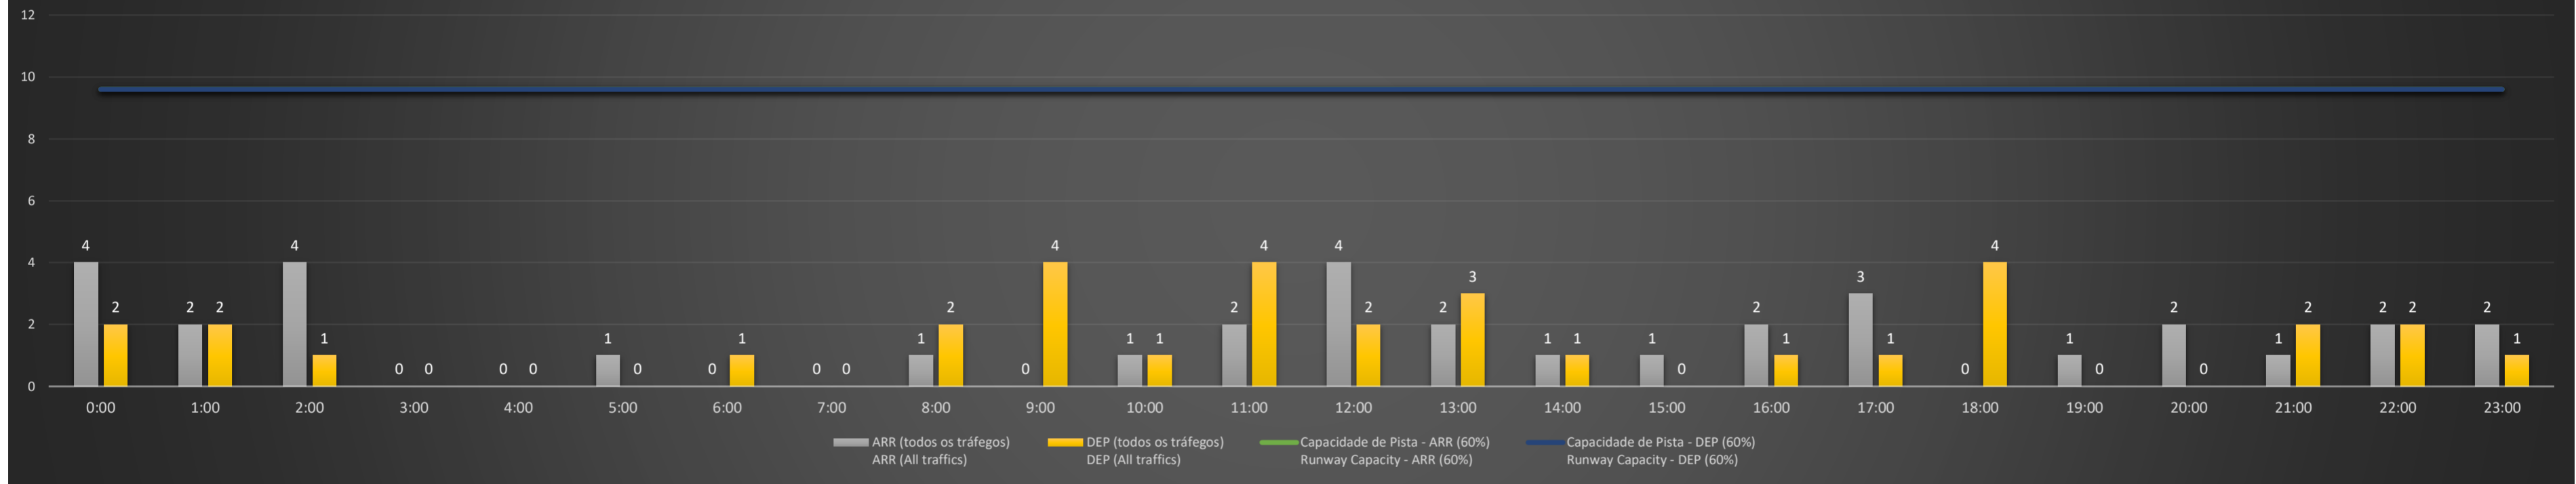

NR - Horário Não Recomendado para Inspeção em Voo
 Not Recommended Flight Inspection Schedule

D - Horário Recomendado para Inspeção em Voo (decolagem somente)
 Recommended Flight Inspection Schedule (departure only)

Previsão de Demanda Diária - Intervalo de 60min (R60) - Todos os Tipos de Tráfego - UTC
 Daily Demand Preview - 60min Interval (R60) - All Sorts of Traffic - UTC

SBCT/CWB - 16/03/2021

Previsão de Demanda Diária - Intervalo de 60min (R60) - Todos os Tipos de Tráfego - UTC
 Daily Demand Preview - 60min Interval (R60) - All Sorts of Traffic - UTC

SBCT/CWB - 17/03/2021

Previsão de Demanda Diária - Intervalo de 60min (R60) - Todos os Tipos de Tráfego - UTC
 Daily Demand Preview - 60min Interval (R60) - All Sorts of Traffic - UTC

SBCT/CWB - 18/03/2021

Previsão de Demanda Diária - Intervalo de 60min (R60) - Todos os Tipos de Tráfego - UTC
 Daily Demand Preview - 60min Interval (R60) - All Sorts of Traffic - UTC

SBCT/CWB - 19/03/2021

Previsão de Demanda Diária - Intervalo de 60min (R60) - Todos os Tipos de Tráfego - UTC
 Daily Demand Preview - 60min Interval (R60) - All Sorts of Traffic - UTC