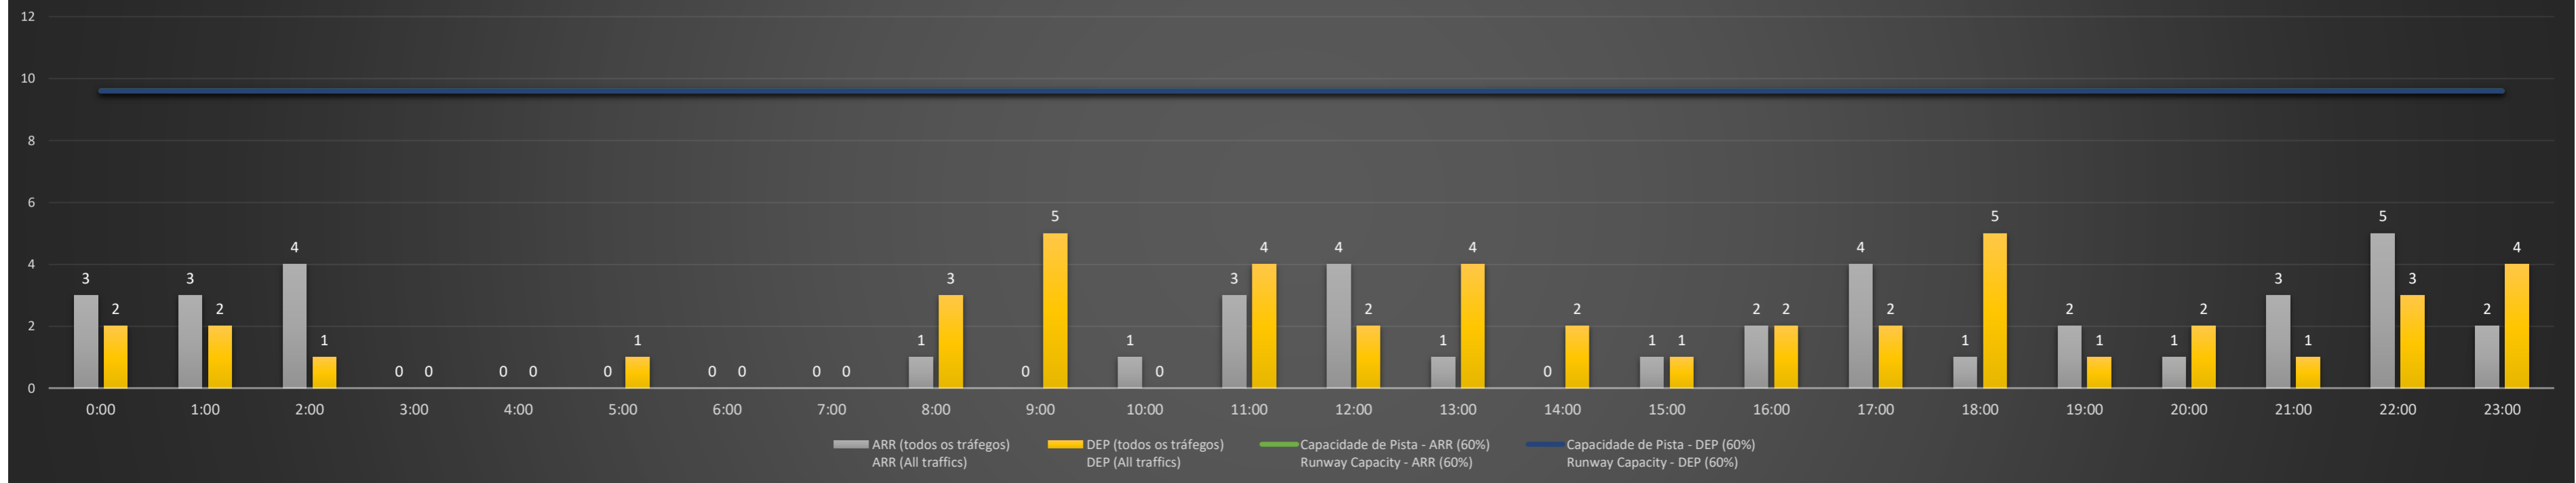

NR - Horário Não Recomendado para Inspeção em Voo
 Not Recommended Flight Inspection Schedule

D - Horário Recomendado para Inspeção em Voo (decolagem somente)
 Recommended Flight Inspection Schedule (departure only)

Previsão de Demanda Diária - Intervalo de 60min (R60) - Todos os Tipos de Tráfego - UTC
 Daily Demand Preview - 60min Interval (R60) - All Sorts of Traffic - UTC

SBCT/CWB - 16/03/2021

Previsão de Demanda Diária - Intervalo de 60min (R60) - Todos os Tipos de Tráfego - UTC
 Daily Demand Preview - 60min Interval (R60) - All Sorts of Traffic - UTC

SBCT/CWB - 17/03/2021

Previsão de Demanda Diária - Intervalo de 60min (R60) - Todos os Tipos de Tráfego - UTC
 Daily Demand Preview - 60min Interval (R60) - All Sorts of Traffic - UTC

SBCT/CWB - 18/03/2021

Previsão de Demanda Diária - Intervalo de 60min (R60) - Todos os Tipos de Tráfego - UTC
 Daily Demand Preview - 60min Interval (R60) - All Sorts of Traffic - UTC

SBCT/CWB - 19/03/2021

Previsão de Demanda Diária - Intervalo de 60min (R60) - Todos os Tipos de Tráfego - UTC
 Daily Demand Preview - 60min Interval (R60) - All Sorts of Traffic - UTC