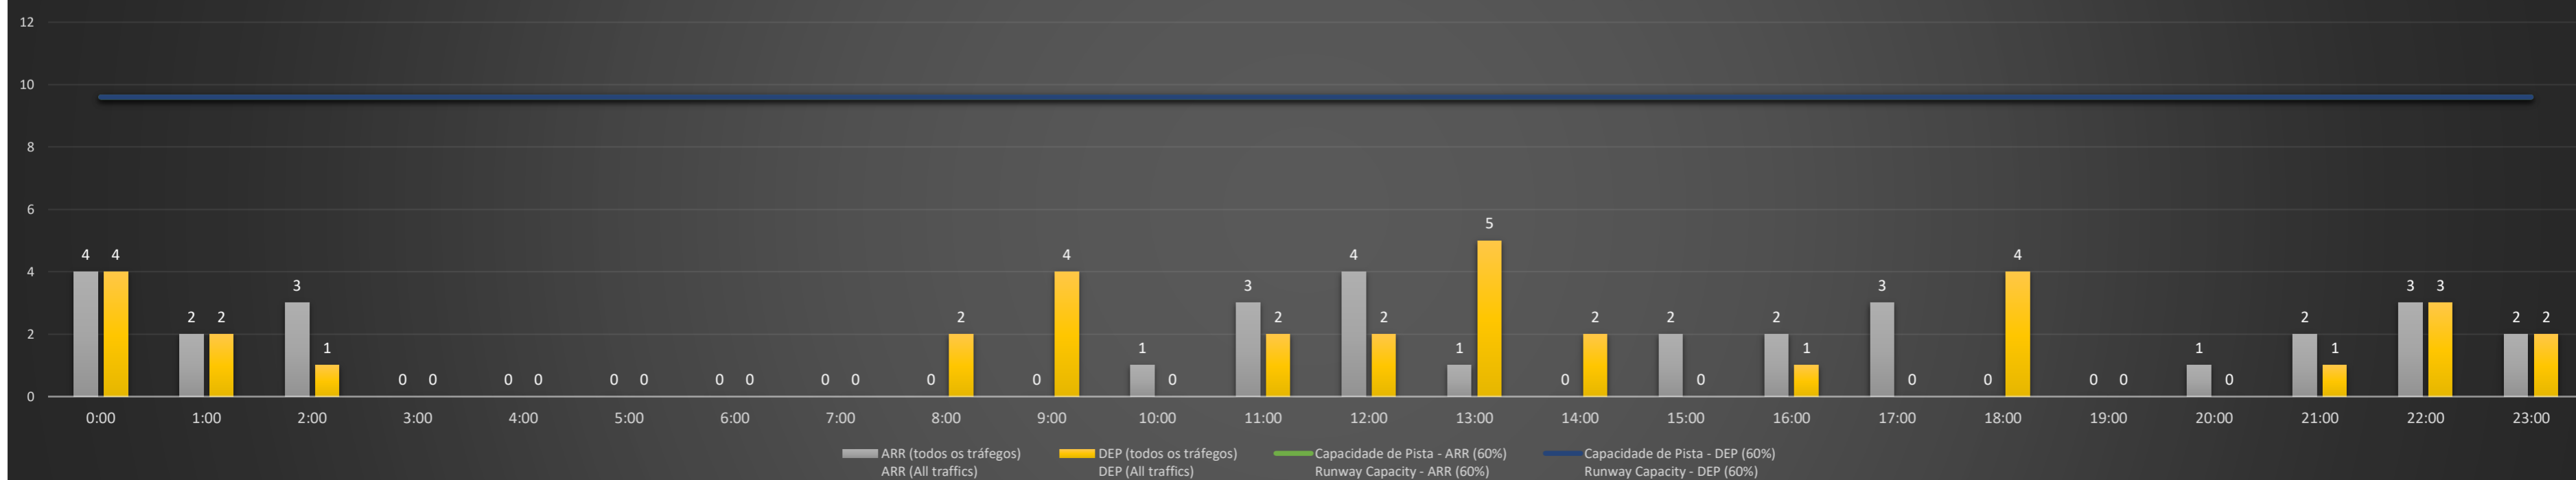

A/D - Horário Recomendado para Inspeção em Voo (aproximação e decolagem)
 Recommended Flight Inspection Schedule (approach and departure)

A - Horário Recomendado para Inspeção em Voo (aproximação somente)
 Recommended Flight Inspection Schedule (approach only)

NR - Horário Não Recomendado para Inspeção em Voo
 Not Recommended Flight Inspection Schedule

D - Horário Recomendado para Inspeção em Voo (decolagem somente)
 Recommended Flight Inspection Schedule (departure only)

SBCT/CWB - 14/03/2021

Previsão de Demanda Diária - Intervalo de 60min (R60) - Todos os Tipos de Tráfego - UTC
 Daily Demand Preview - 60min Interval (R60) - All Sorts of Traffic - UTC

SBCT/CWB - 15/03/2021

Previsão de Demanda Diária - Intervalo de 60min (R60) - Todos os Tipos de Tráfego - UTC
 Daily Demand Preview - 60min Interval (R60) - All Sorts of Traffic - UTC

SBCT/CWB - 16/03/2021

Previsão de Demanda Diária - Intervalo de 60min (R60) - Todos os Tipos de Tráfego - UTC
 Daily Demand Preview - 60min Interval (R60) - All Sorts of Traffic - UTC