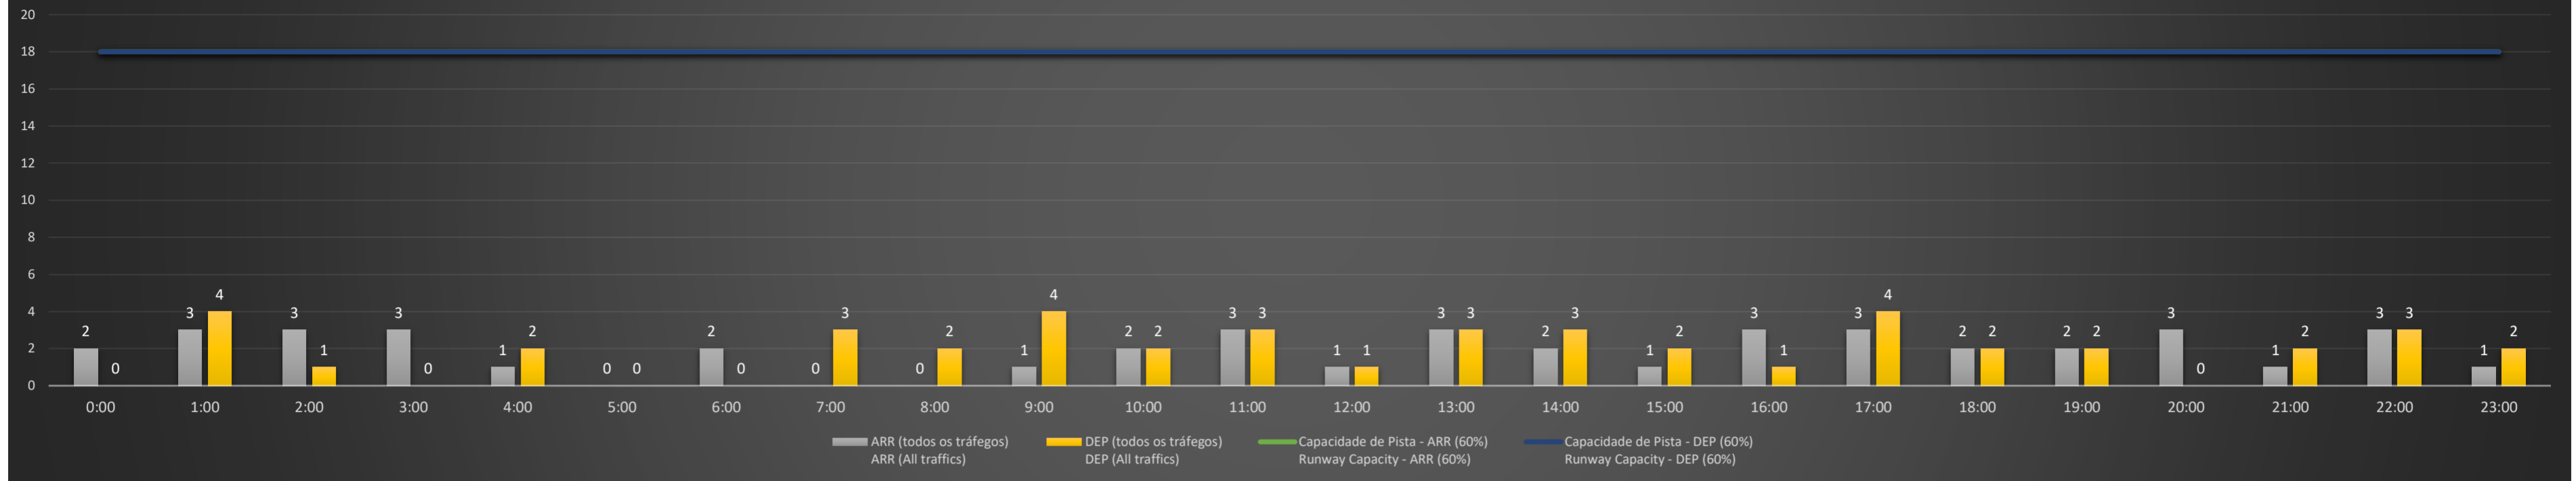

NR - Horário Não Recomendado para Inspeção em Voo
 Not Recommended Flight Inspection Schedule

D - Horário Recomendado para Inspeção em Voo (decolagem somente)
 Recommended Flight Inspection Schedule (departure only)

SBGL/GIG - 24/03/2021

Previsão de Demanda Diária - Intervalo de 60min (R60) - Todos os Tipos de Tráfego - UTC
 Daily Demand Preview - 60min Interval (R60) - All Sorts of Traffic - UTC

SBGL/GIG - 25/03/2021

Previsão de Demanda Diária - Intervalo de 60min (R60) - Todos os Tipos de Tráfego - UTC
 Daily Demand Preview - 60min Interval (R60) - All Sorts of Traffic - UTC

SBGL/GIG - 26/03/2021

Previsão de Demanda Diária - Intervalo de 60min (R60) - Todos os Tipos de Tráfego - UTC
 Daily Demand Preview - 60min Interval (R60) - All Sorts of Traffic - UTC

SBGL/GIG - 27/03/2021

Previsão de Demanda Diária - Intervalo de 60min (R60) - Todos os Tipos de Tráfego - UTC
 Daily Demand Preview - 60min Interval (R60) - All Sorts of Traffic - UTC