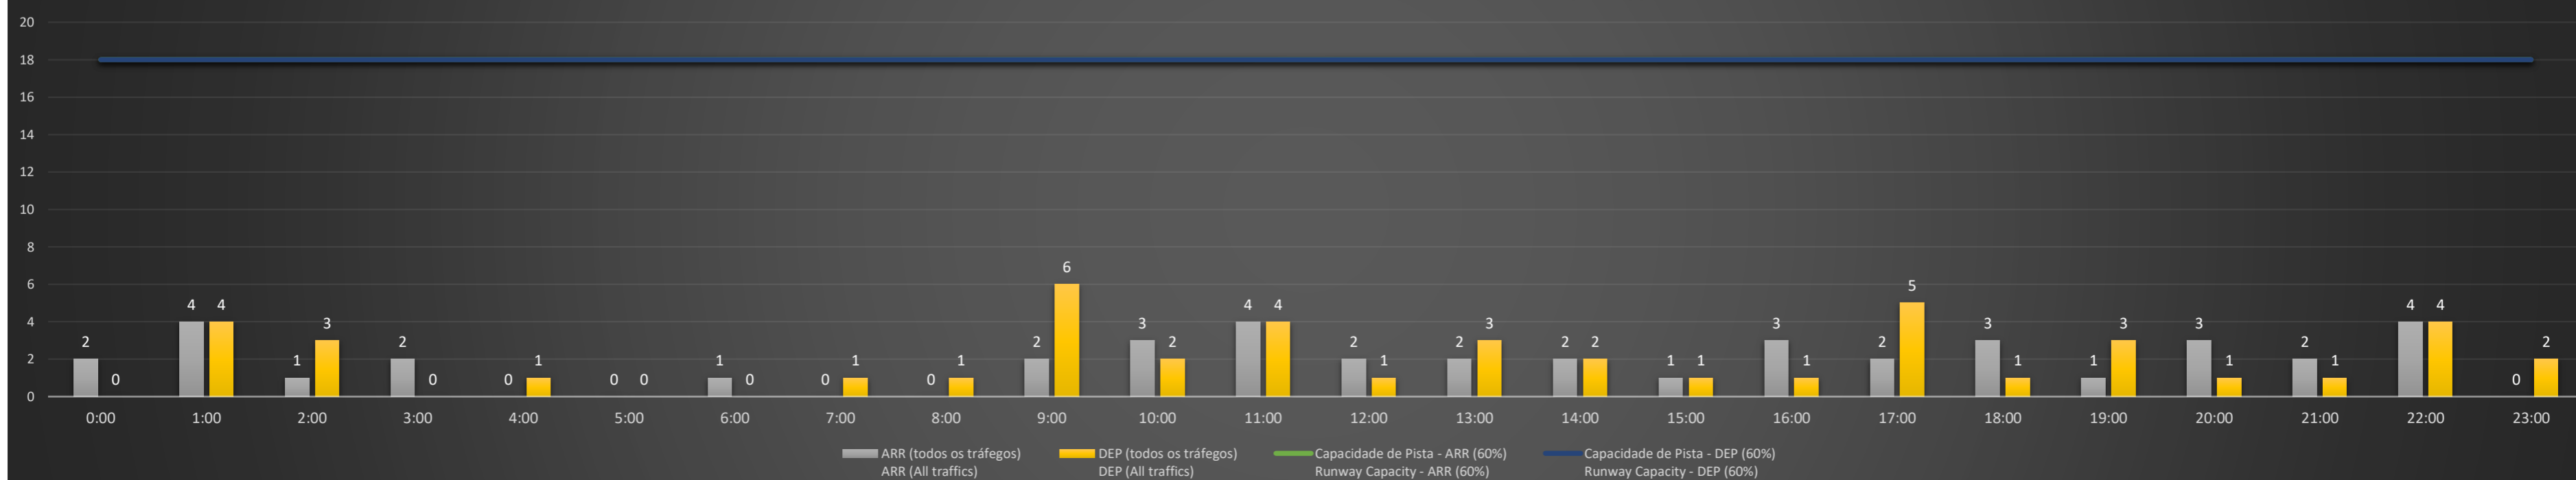

A/D - Horário Recomendado para Inspeção em Voo (aproximação e decolagem)
 Recommended Flight Inspection Schedule (approach and departure)

A - Horário Recomendado para Inspeção em Voo (aproximação somente)
 Recommended Flight Inspection Schedule (approach only)

NR - Horário Não Recomendado para Inspeção em Voo
 Not Recommended Flight Inspection Schedule

D - Horário Recomendado para Inspeção em Voo (decolagem somente)
 Recommended Flight Inspection Schedule (departure only)

SBGL/GIG - 21/03/2021

Previsão de Demanda Diária - Intervalo de 60min (R60) - Todos os Tipos de Tráfego - UTC
 Daily Demand Preview - 60min Interval (R60) - All Sorts of Traffic - UTC

SBGL/GIG - 22/03/2021

Previsão de Demanda Diária - Intervalo de 60min (R60) - Todos os Tipos de Tráfego - UTC
 Daily Demand Preview - 60min Interval (R60) - All Sorts of Traffic - UTC

SBGL/GIG - 23/03/2021

Previsão de Demanda Diária - Intervalo de 60min (R60) - Todos os Tipos de Tráfego - UTC
 Daily Demand Preview - 60min Interval (R60) - All Sorts of Traffic - UTC