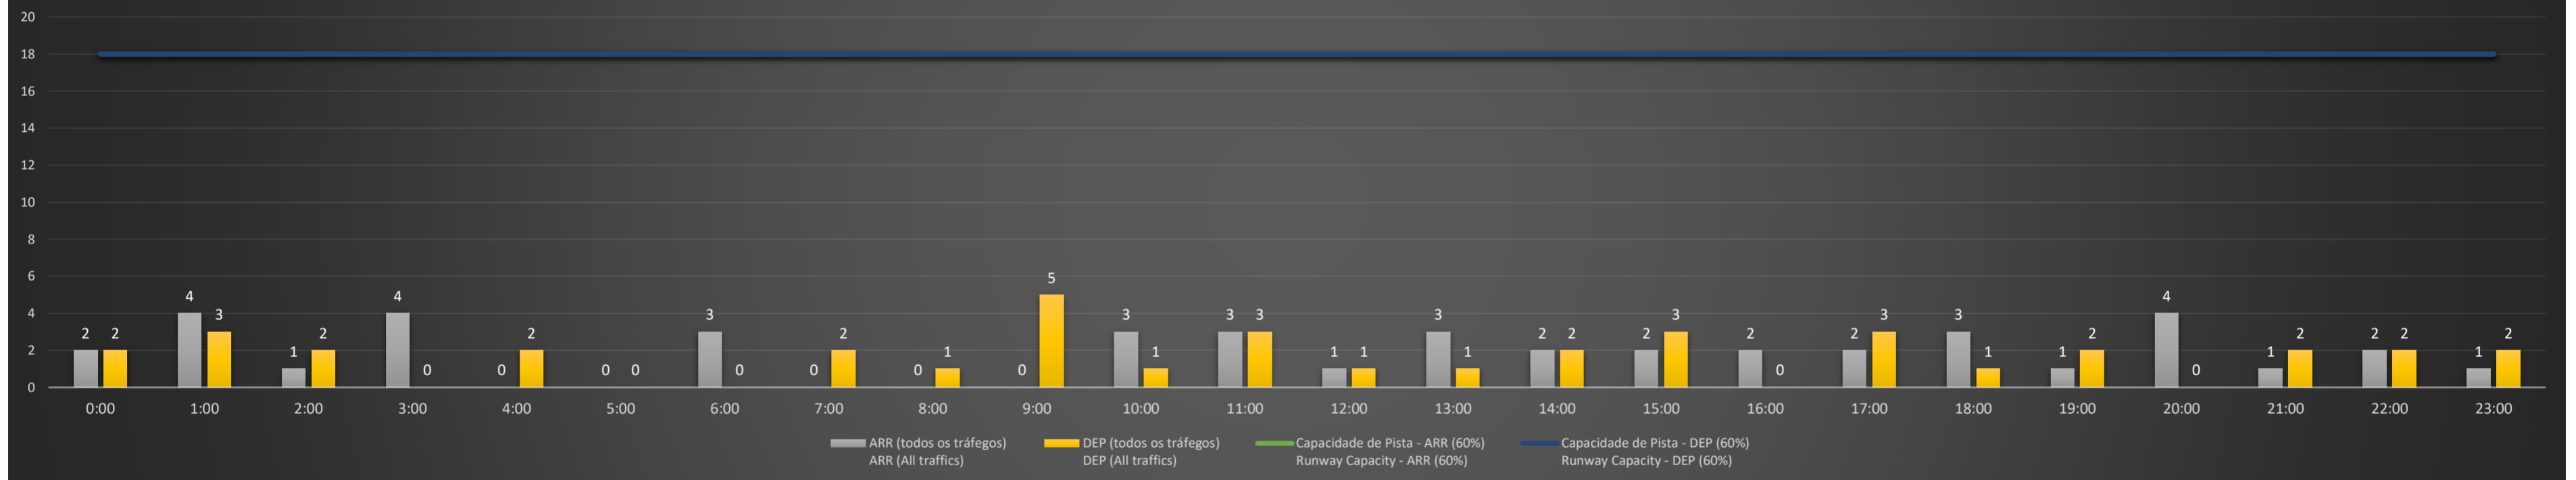

NR - Horário Não Recomendado para Inspeção em Voo
 Not Recommended Flight Inspection Schedule

D - Horário Recomendado para Inspeção em Voo (decolagem somente)
 Recommended Flight Inspection Schedule (departure only)

Previsão de Demanda Diária - Intervalo de 60min (R60) - Todos os Tipos de Tráfego - UTC
 Daily Demand Preview - 60min Interval (R60) - All Sorts of Traffic - UTC

SBGL/GIG - 23/03/2021

Previsão de Demanda Diária - Intervalo de 60min (R60) - Todos os Tipos de Tráfego - UTC
 Daily Demand Preview - 60min Interval (R60) - All Sorts of Traffic - UTC

SBGL/GIG - 24/03/2021

Previsão de Demanda Diária - Intervalo de 60min (R60) - Todos os Tipos de Tráfego - UTC
 Daily Demand Preview - 60min Interval (R60) - All Sorts of Traffic - UTC

SBGL/GIG - 25/03/2021

Previsão de Demanda Diária - Intervalo de 60min (R60) - Todos os Tipos de Tráfego - UTC
 Daily Demand Preview - 60min Interval (R60) - All Sorts of Traffic - UTC

SBGL/GIG - 26/03/2021

Previsão de Demanda Diária - Intervalo de 60min (R60) - Todos os Tipos de Tráfego - UTC
 Daily Demand Preview - 60min Interval (R60) - All Sorts of Traffic - UTC