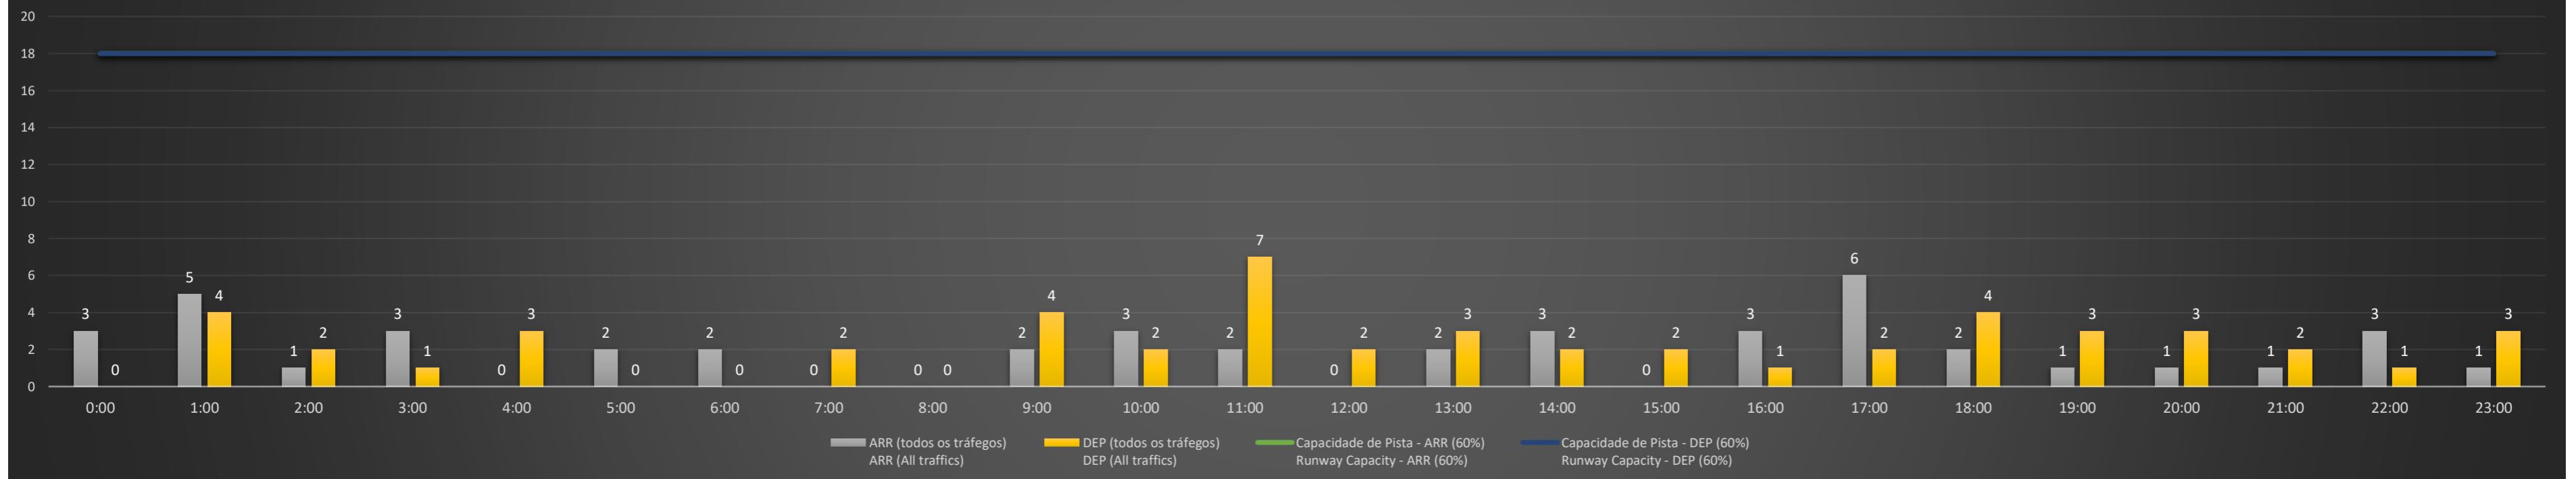

NR - Horário Não Recomendado para Inspeção em Voo
 Not Recommended Flight Inspection Schedule

D - Horário Recomendado para Inspeção em Voo (decolagem somente)
 Recommended Flight Inspection Schedule (departure only)

Previsão de Demanda Diária - Intervalo de 60min (R60) - Todos os Tipos de Tráfego - UTC
 Daily Demand Preview - 60min Interval (R60) - All Sorts of Traffic - UTC

SBGL/GIG - 23/03/2021

Previsão de Demanda Diária - Intervalo de 60min (R60) - Todos os Tipos de Tráfego - UTC
 Daily Demand Preview - 60min Interval (R60) - All Sorts of Traffic - UTC

SBGL/GIG - 24/03/2021

Previsão de Demanda Diária - Intervalo de 60min (R60) - Todos os Tipos de Tráfego - UTC
 Daily Demand Preview - 60min Interval (R60) - All Sorts of Traffic - UTC

SBGL/GIG - 25/03/2021

Previsão de Demanda Diária - Intervalo de 60min (R60) - Todos os Tipos de Tráfego - UTC
 Daily Demand Preview - 60min Interval (R60) - All Sorts of Traffic - UTC

SBGL/GIG - 26/03/2021

Previsão de Demanda Diária - Intervalo de 60min (R60) - Todos os Tipos de Tráfego - UTC
 Daily Demand Preview - 60min Interval (R60) - All Sorts of Traffic - UTC