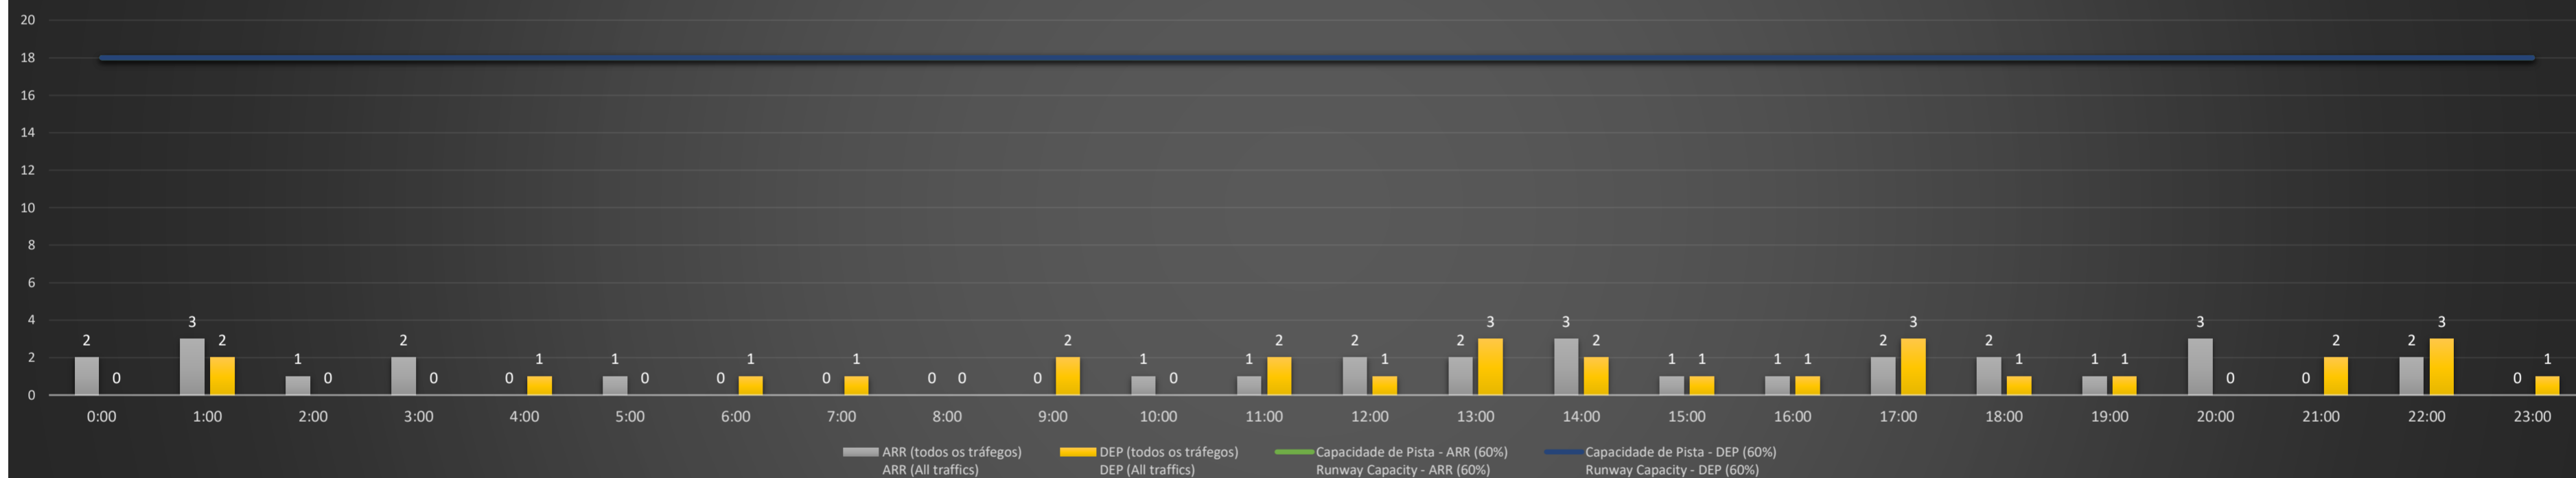

A/D - Horário Recomendado para Inspeção em Voo (aproximação e decolagem)
Recommended Flight Inspection Schedule (approach and departure)

A - Horário Recomendado para Inspeção em Voo (aproximação somente)
Recommended Flight Inspection Schedule (approach only)

NR - Horário Não Recomendado para Inspeção em Voo
Not Recommended Flight Inspection Schedule

D - Horário Recomendado para Inspeção em Voo (decolagem somente)
Recommended Flight Inspection Schedule (departure only)

SBGL/GIG - 21/03/2021

Previsão de Demanda Diária - Intervalo de 60min (R60) - Todos os Tipos de Tráfego - UTC
Daily Demand Preview - 60min Interval (R60) - All Sorts of Traffic - UTC