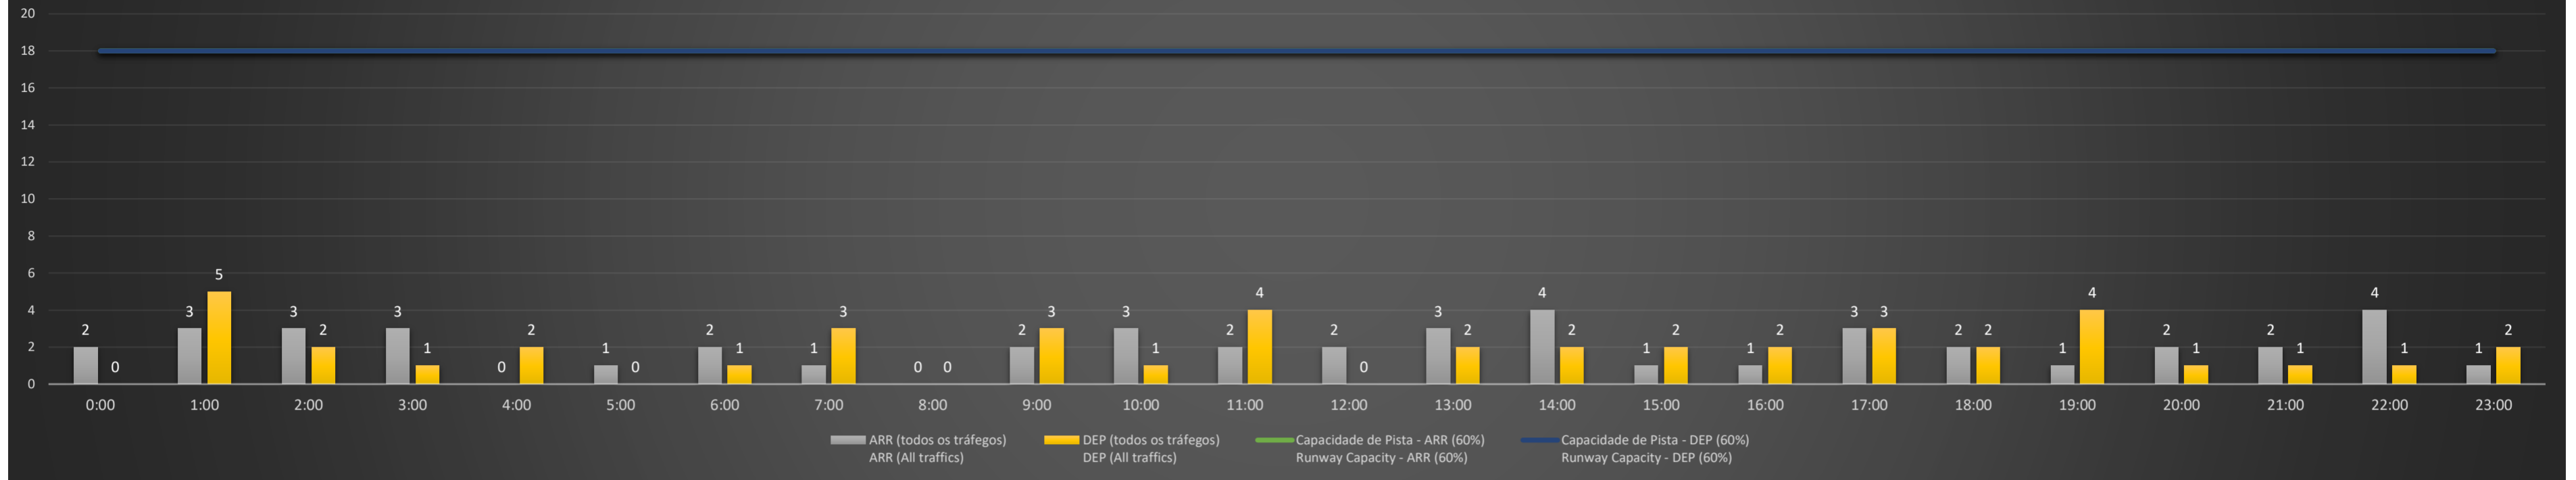

NR - Horário Não Recomendado para Inspeção em Voo
 Not Recommended Flight Inspection Schedule

D - Horário Recomendado para Inspeção em Voo (decolagem somente)
 Recommended Flight Inspection Schedule (departure only)

SBGL/GIG - 21/03/2021

Previsão de Demanda Diária - Intervalo de 60min (R60) - Todos os Tipos de Tráfego - UTC
 Daily Demand Preview - 60min Interval (R60) - All Sorts of Traffic - UTC

SBGL/GIG - 22/03/2021

Previsão de Demanda Diária - Intervalo de 60min (R60) - Todos os Tipos de Tráfego - UTC
 Daily Demand Preview - 60min Interval (R60) - All Sorts of Traffic - UTC

SBGL/GIG - 23/03/2021

Previsão de Demanda Diária - Intervalo de 60min (R60) - Todos os Tipos de Tráfego - UTC
 Daily Demand Preview - 60min Interval (R60) - All Sorts of Traffic - UTC

Previsão de Demanda Diária - Intervalo de 60min (R60) - Todos os Tipos de Tráfego - UTC
 Daily Demand Preview - 60min Interval (R60) - All Sorts of Traffic - UTC

SBGL/GIG - 26/03/2021

Previsão de Demanda Diária - Intervalo de 60min (R60) - Todos os Tipos de Tráfego - UTC
 Daily Demand Preview - 60min Interval (R60) - All Sorts of Traffic - UTC