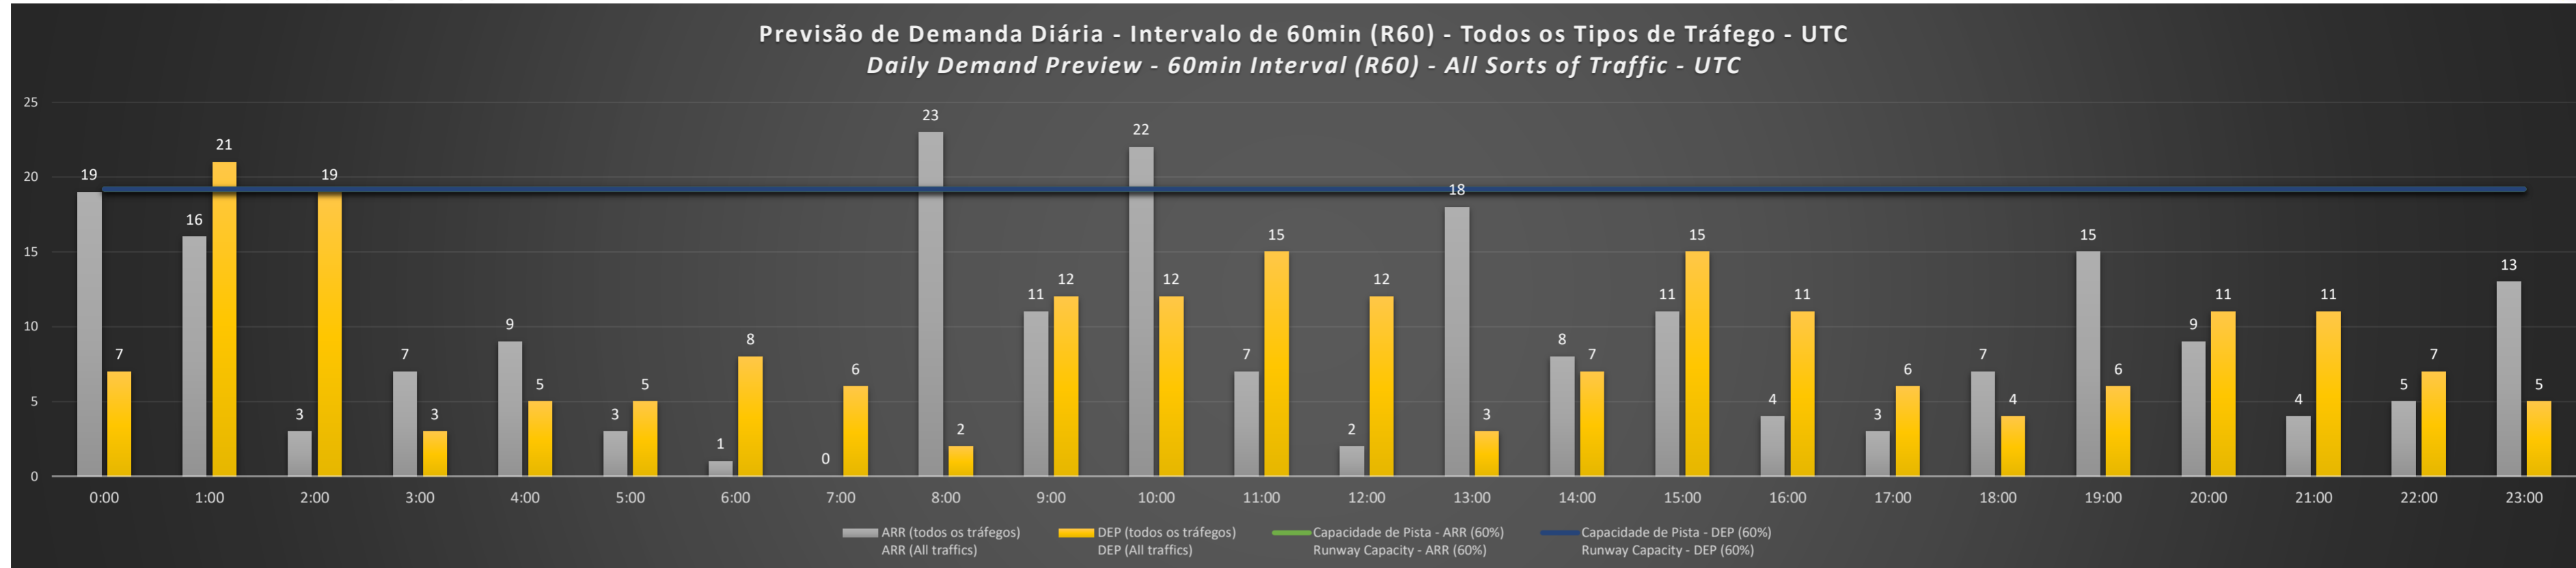

NR - Horário Não Recomendado para Inspeção em Voo
 Not Recommended Flight Inspection Schedule

D - Horário Recomendado para Inspeção em Voo (decolagem somente)
 Recommended Flight Inspection Schedule (departure only)

SBGR/GRU - 21/03/2021

Previsão de Demanda Diária - Intervalo de 60min (R60) - Todos os Tipos de Tráfego - UTC
 Daily Demand Preview - 60min Interval (R60) - All Sorts of Traffic - UTC

SBGR/GRU - 22/03/2021

Previsão de Demanda Diária - Intervalo de 60min (R60) - Todos os Tipos de Tráfego - UTC
 Daily Demand Preview - 60min Interval (R60) - All Sorts of Traffic - UTC

SBGR/GRU - 23/03/2021

SBGR/GRU - 24/03/2021

SBGR/GRU - 27/03/2021

Previsão de Demanda Diária - Intervalo de 60min (R60) - Todos os Tipos de Tráfego - UTC
 Daily Demand Preview - 60min Interval (R60) - All Sorts of Traffic - UTC