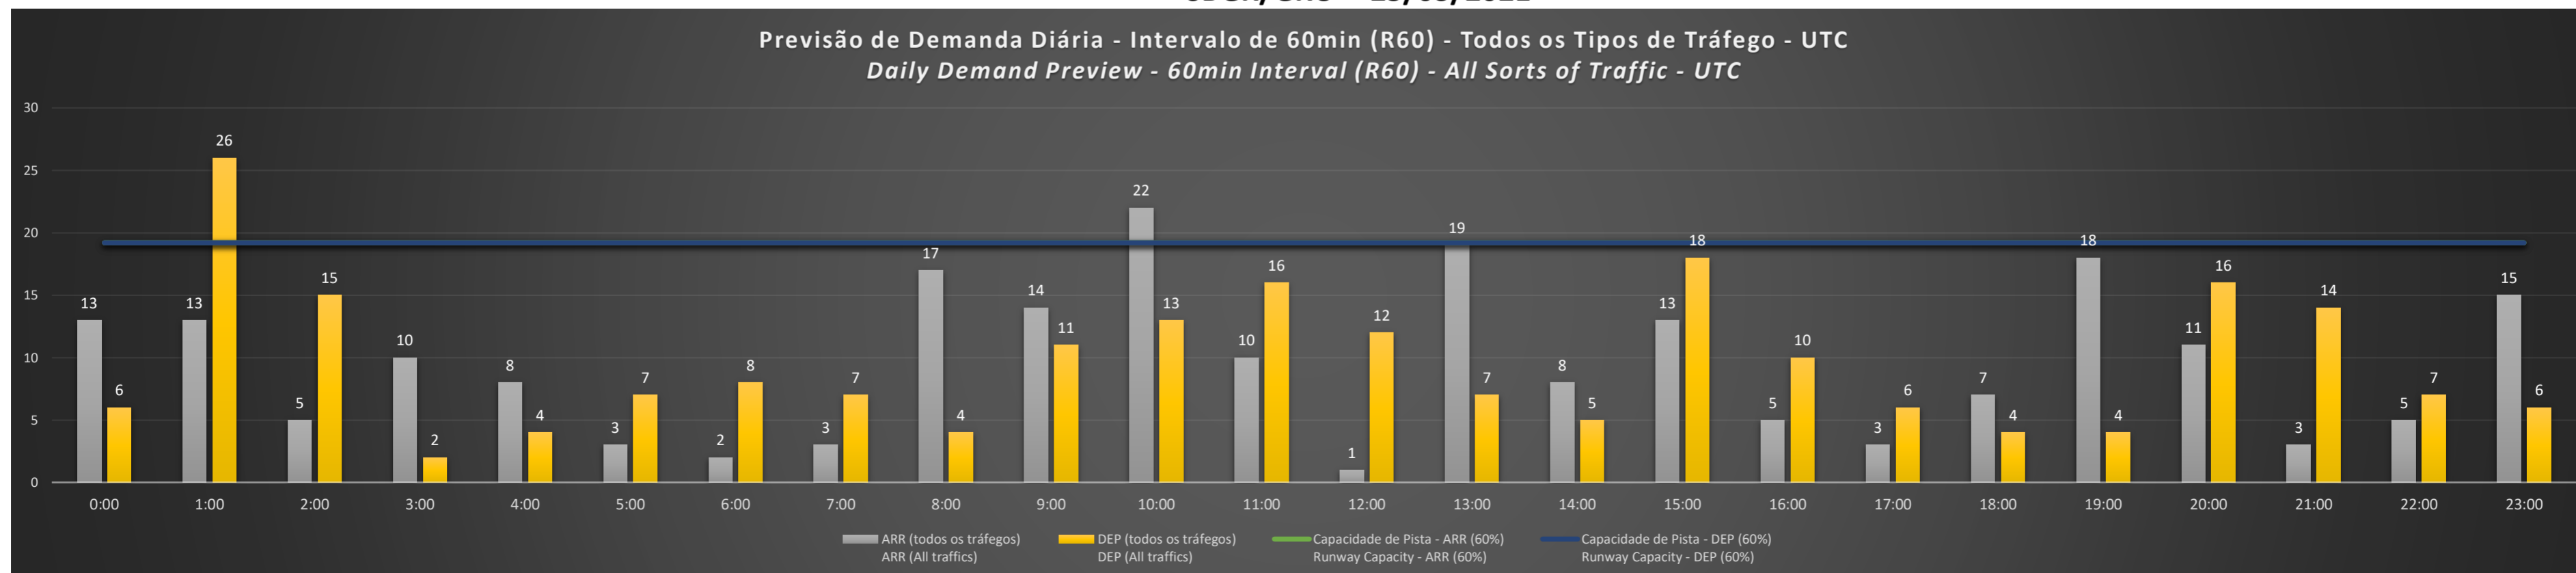

NR - Horário Não Recomendado para Inspeção em Voo
 Not Recommended Flight Inspection Schedule

D - Horário Recomendado para Inspeção em Voo (decolagem somente)
 Recommended Flight Inspection Schedule (departure only)

Previsão de Demanda Diária - Intervalo de 60min (R60) - Todos os Tipos de Tráfego - UTC
 Daily Demand Preview - 60min Interval (R60) - All Sorts of Traffic - UTC

SBGR/GRU - 23/03/2021

SBGR/GRU - 24/03/2021

SBGR/GRU - 25/03/2021

SBGR/GRU - 26/03/2021

Previsão de Demanda Diária - Intervalo de 60min (R60) - Todos os Tipos de Tráfego - UTC
 Daily Demand Preview - 60min Interval (R60) - All Sorts of Traffic - UTC

SBGR/GRU - 27/03/2021

Previsão de Demanda Diária - Intervalo de 60min (R60) - Todos os Tipos de Tráfego - UTC
 Daily Demand Preview - 60min Interval (R60) - All Sorts of Traffic - UTC