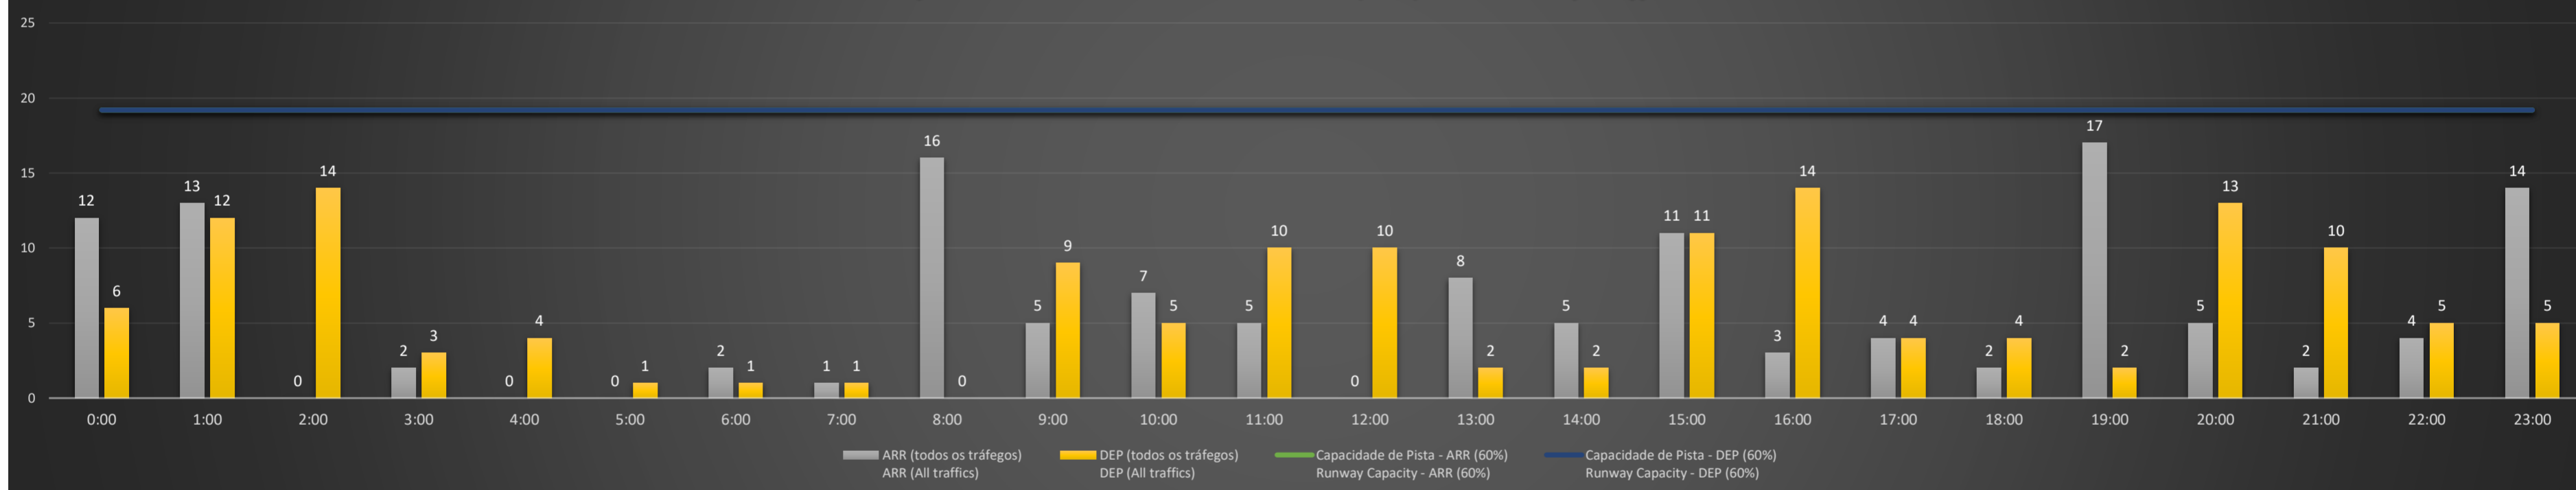

A/D - Horário Recomendado para Inspeção em Voo (aproximação e decolagem)
Recommended Flight Inspection Schedule (approach and departure)

A - Horário Recomendado para Inspeção em Voo (aproximação somente)
Recommended Flight Inspection Schedule (approach only)

NR - Horário Não Recomendado para Inspeção em Voo
Not Recommended Flight Inspection Schedule

D - Horário Recomendado para Inspeção em Voo (decolagem somente)
Recommended Flight Inspection Schedule (departure only)

SBGR/GRU - 21/03/2021

Previsão de Demanda Diária - Intervalo de 60min (R60) - Todos os Tipos de Tráfego - UTC
Daily Demand Preview - 60min Interval (R60) - All Sorts of Traffic - UTC