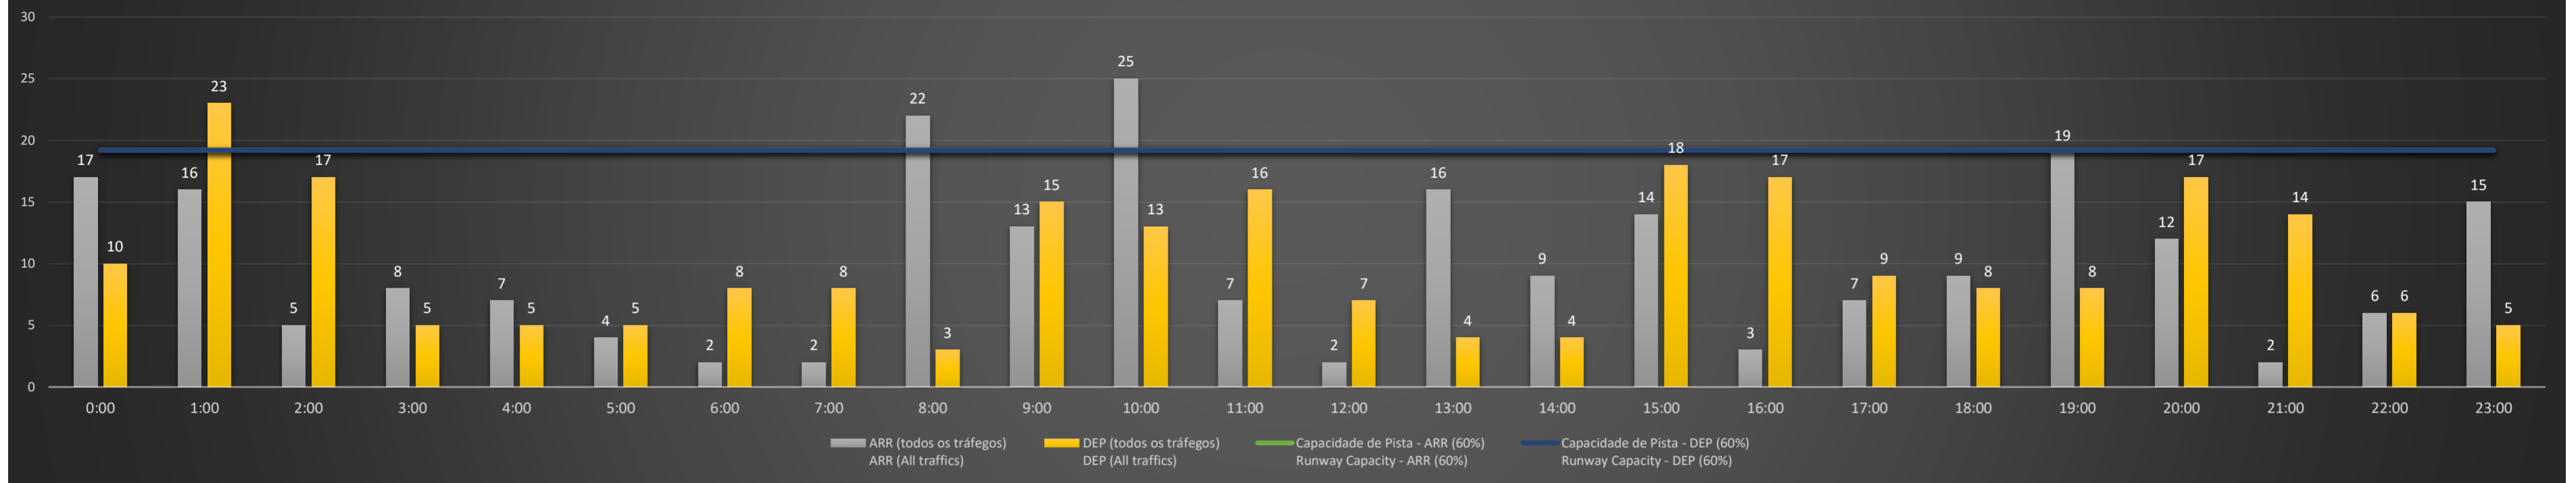

NR - Horário Não Recomendado para Inspeção em Voo
 Not Recommended Flight Inspection Schedule

D - Horário Recomendado para Inspeção em Voo (decolagem somente)
 Recommended Flight Inspection Schedule (departure only)

Previsão de Demanda Diária - Intervalo de 60min (R60) - Todos os Tipos de Tráfego - UTC
 Daily Demand Preview - 60min Interval (R60) - All Sorts of Traffic - UTC

SBGR/GRU - 23/03/2021

SBGR/GRU - 24/03/2021

SBGR/GRU - 25/03/2021

SBGR/GRU - 26/03/2021

Previsão de Demanda Diária - Intervalo de 60min (R60) - Todos os Tipos de Tráfego - UTC
 Daily Demand Preview - 60min Interval (R60) - All Sorts of Traffic - UTC

SBGR/GRU - 27/03/2021

Previsão de Demanda Diária - Intervalo de 60min (R60) - Todos os Tipos de Tráfego - UTC
 Daily Demand Preview - 60min Interval (R60) - All Sorts of Traffic - UTC