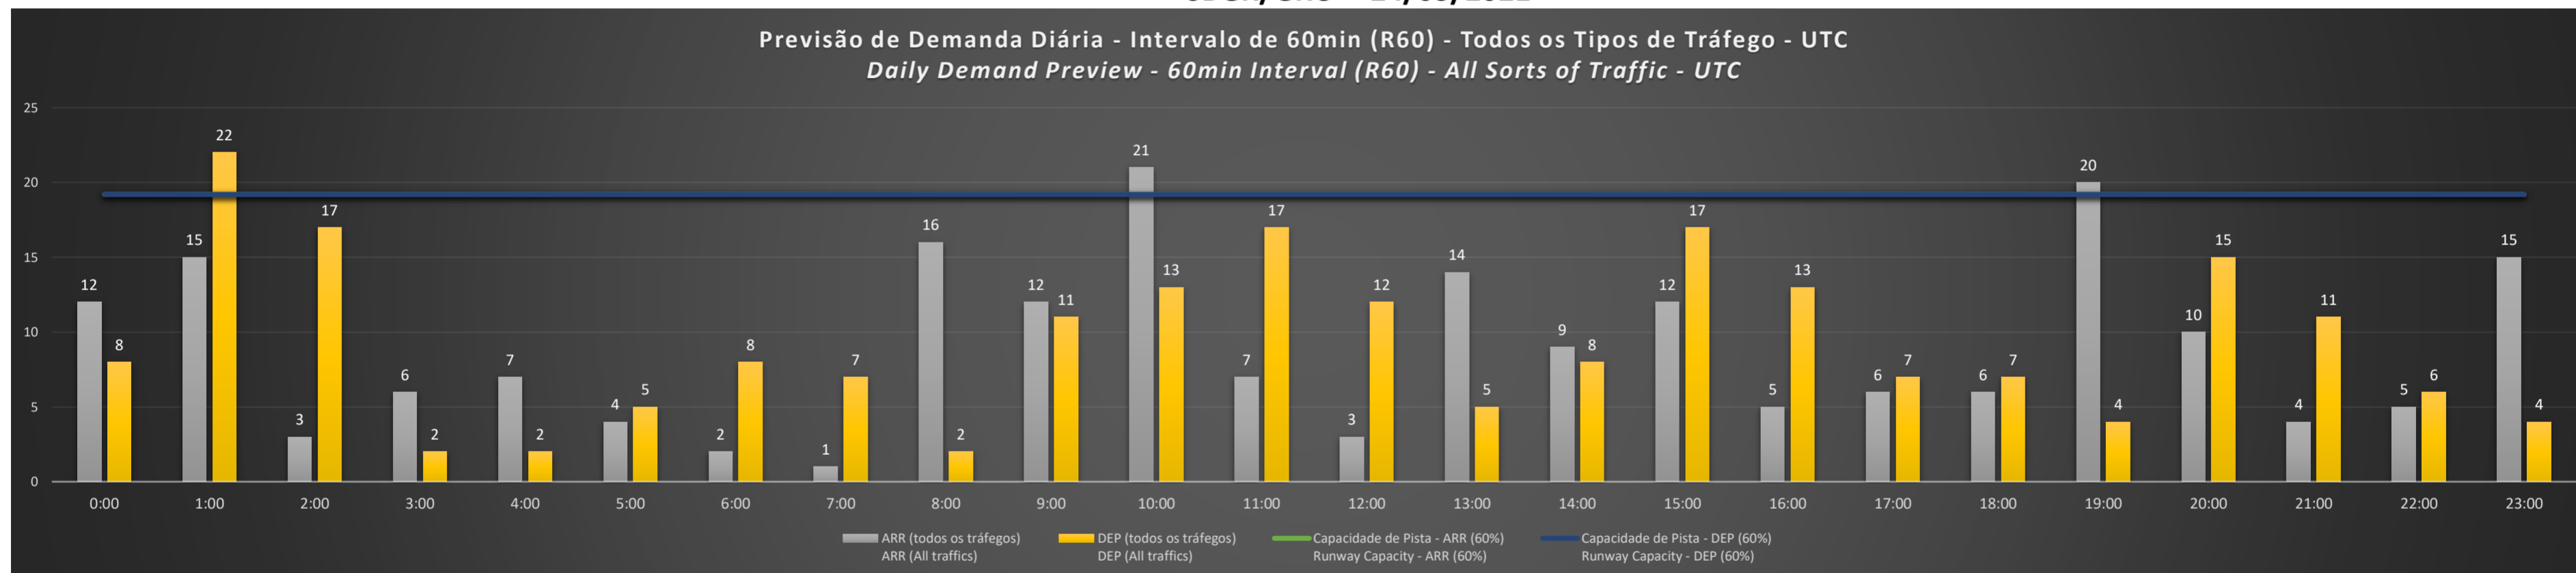

NR - Horário Não Recomendado para Inspeção em Voo
 Not Recommended Flight Inspection Schedule

D - Horário Recomendado para Inspeção em Voo (decolagem somente)
 Recommended Flight Inspection Schedule (departure only)

SBGR/GRU - 21/03/2021

Previsão de Demanda Diária - Intervalo de 60min (R60) - Todos os Tipos de Tráfego - UTC
 Daily Demand Preview - 60min Interval (R60) - All Sorts of Traffic - UTC

SBGR/GRU - 22/03/2021

Previsão de Demanda Diária - Intervalo de 60min (R60) - Todos os Tipos de Tráfego - UTC
 Daily Demand Preview - 60min Interval (R60) - All Sorts of Traffic - UTC

SBGR/GRU - 23/03/2021

SBGR/GRU - 24/03/2021

SBGR/GRU - 25/03/2021

SBGR/GRU - 26/03/2021

Previsão de Demanda Diária - Intervalo de 60min (R60) - Todos os Tipos de Tráfego - UTC
 Daily Demand Preview - 60min Interval (R60) - All Sorts of Traffic - UTC