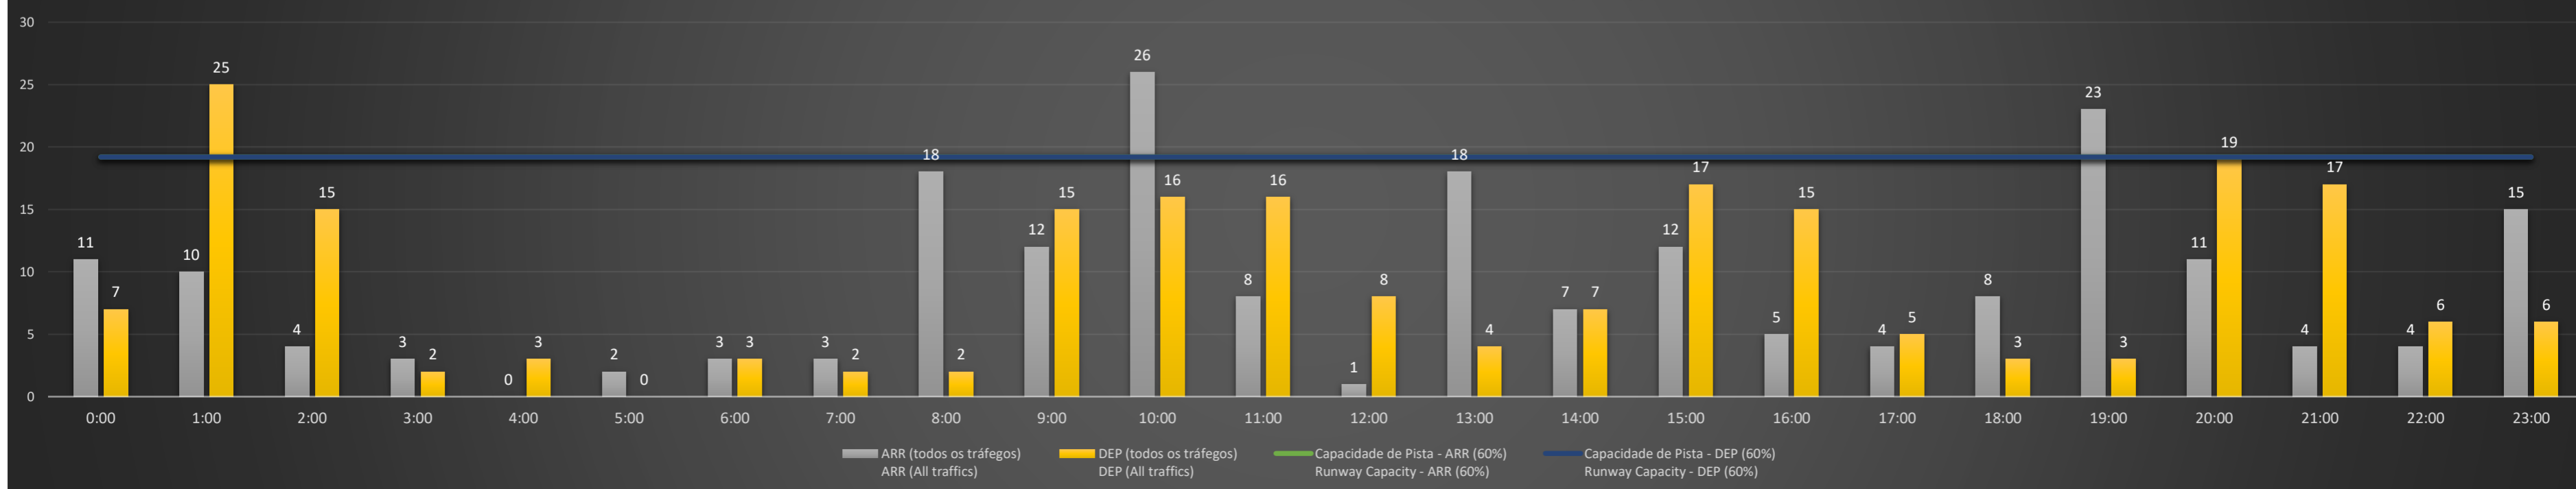

NR - Horário Não Recomendado para Inspeção em Voo
 Not Recommended Flight Inspection Schedule

D - Horário Recomendado para Inspeção em Voo (decolagem somente)
 Recommended Flight Inspection Schedule (departure only)

SBGR/GRU - 21/03/2021

Previsão de Demanda Diária - Intervalo de 60min (R60) - Todos os Tipos de Tráfego - UTC
 Daily Demand Preview - 60min Interval (R60) - All Sorts of Traffic - UTC

SBGR/GRU - 22/03/2021

Previsão de Demanda Diária - Intervalo de 60min (R60) - Todos os Tipos de Tráfego - UTC
 Daily Demand Preview - 60min Interval (R60) - All Sorts of Traffic - UTC

SBGR/GRU - 23/03/2021

SBGR/GRU - 24/03/2021

SBGR/GRU - 27/03/2021

Previsão de Demanda Diária - Intervalo de 60min (R60) - Todos os Tipos de Tráfego - UTC
 Daily Demand Preview - 60min Interval (R60) - All Sorts of Traffic - UTC