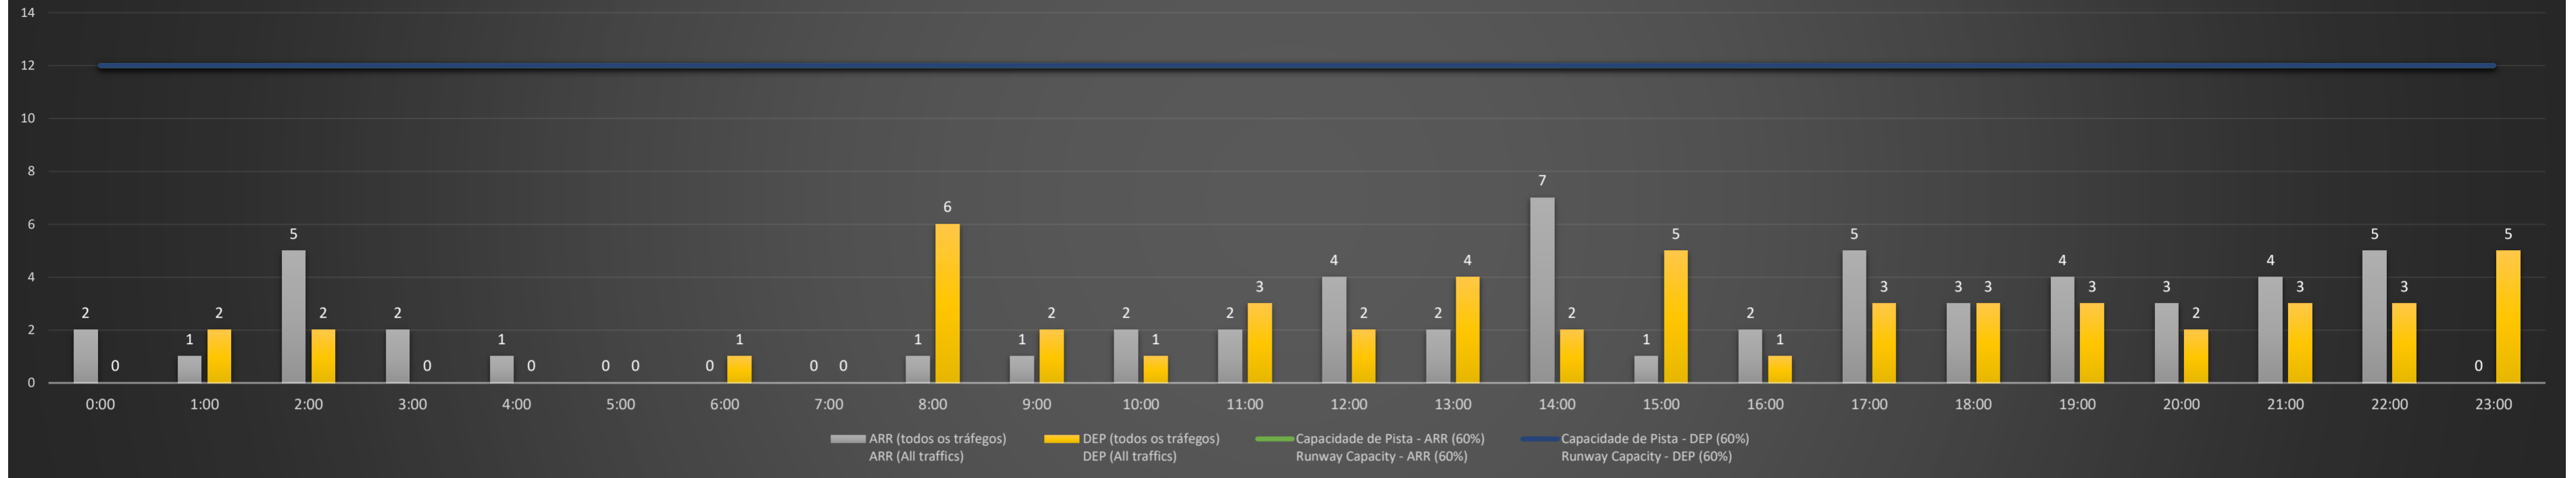

### SBPA/POA - 24/03/2021

Previsão de Demanda Diária - Intervalo de 60min (R60) - Todos os Tipos de Tráfego - UTC  
 Daily Demand Preview - 60min Interval (R60) - All Sorts of Traffic - UTC

### SBPA/POA - 25/03/2021

Previsão de Demanda Diária - Intervalo de 60min (R60) - Todos os Tipos de Tráfego - UTC  
 Daily Demand Preview - 60min Interval (R60) - All Sorts of Traffic - UTC

### SBPA/POA - 26/03/2021

Previsão de Demanda Diária - Intervalo de 60min (R60) - Todos os Tipos de Tráfego - UTC  
 Daily Demand Preview - 60min Interval (R60) - All Sorts of Traffic - UTC

### SBPA/POA - 27/03/2021

Previsão de Demanda Diária - Intervalo de 60min (R60) - Todos os Tipos de Tráfego - UTC  
 Daily Demand Preview - 60min Interval (R60) - All Sorts of Traffic - UTC