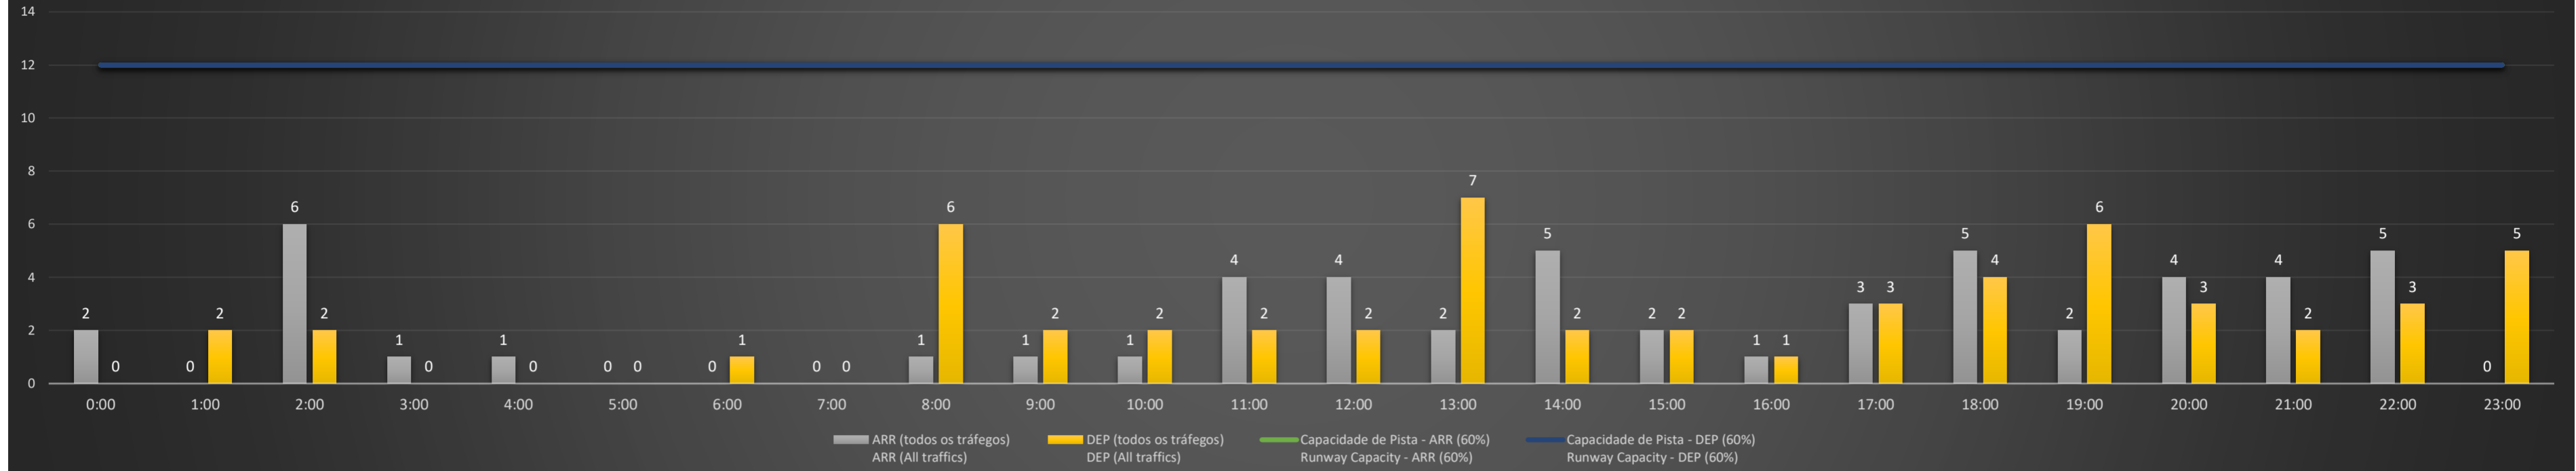

**NR** - Horário Não Recomendado para Inspeção em Voo  
 Not Recommended Flight Inspection Schedule

**D** - Horário Recomendado para Inspeção em Voo (decolagem somente)  
 Recommended Flight Inspection Schedule (departure only)

SBPA/POA - 21/03/2021

Previsão de Demanda Diária - Intervalo de 60min (R60) - Todos os Tipos de Tráfego - UTC  
 Daily Demand Preview - 60min Interval (R60) - All Sorts of Traffic - UTC

SBPA/POA - 22/03/2021

Previsão de Demanda Diária - Intervalo de 60min (R60) - Todos os Tipos de Tráfego - UTC  
 Daily Demand Preview - 60min Interval (R60) - All Sorts of Traffic - UTC

### SBPA/POA - 23/03/2021

Previsão de Demanda Diária - Intervalo de 60min (R60) - Todos os Tipos de Tráfego - UTC  
 Daily Demand Preview - 60min Interval (R60) - All Sorts of Traffic - UTC