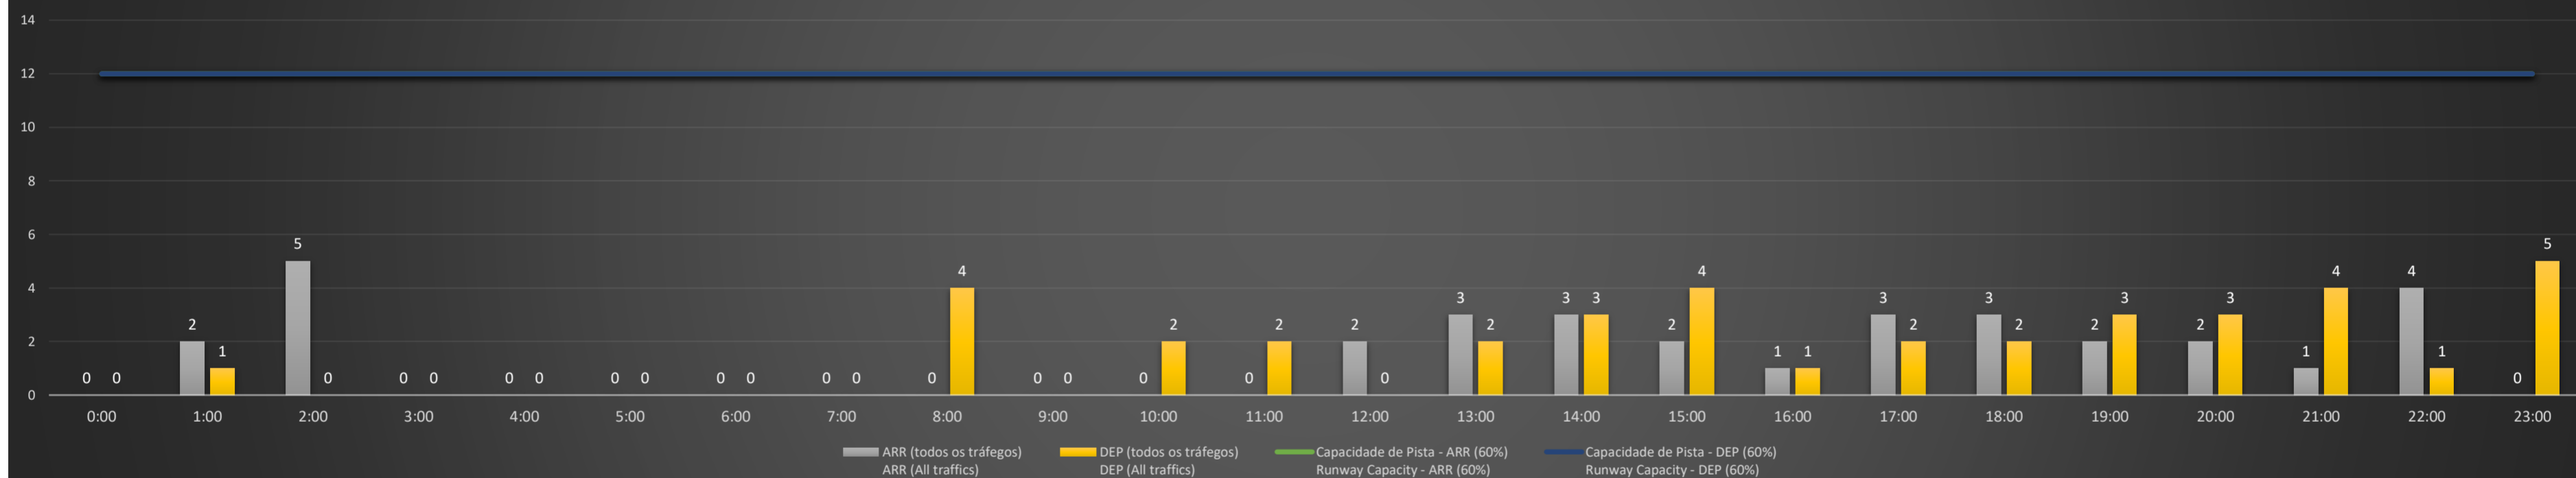

A/D - Horário Recomendado para Inspeção em Voo (aproximação e decolagem)
Recommended Flight Inspection Schedule (approach and departure)

A - Horário Recomendado para Inspeção em Voo (aproximação somente)
Recommended Flight Inspection Schedule (approach only)

NR - Horário Não Recomendado para Inspeção em Voo
Not Recommended Flight Inspection Schedule

D - Horário Recomendado para Inspeção em Voo (decolagem somente)
Recommended Flight Inspection Schedule (departure only)

SBPA/POA - 21/03/2021

Previsão de Demanda Diária - Intervalo de 60min (R60) - Todos os Tipos de Tráfego - UTC
Daily Demand Preview - 60min Interval (R60) - All Sorts of Traffic - UTC