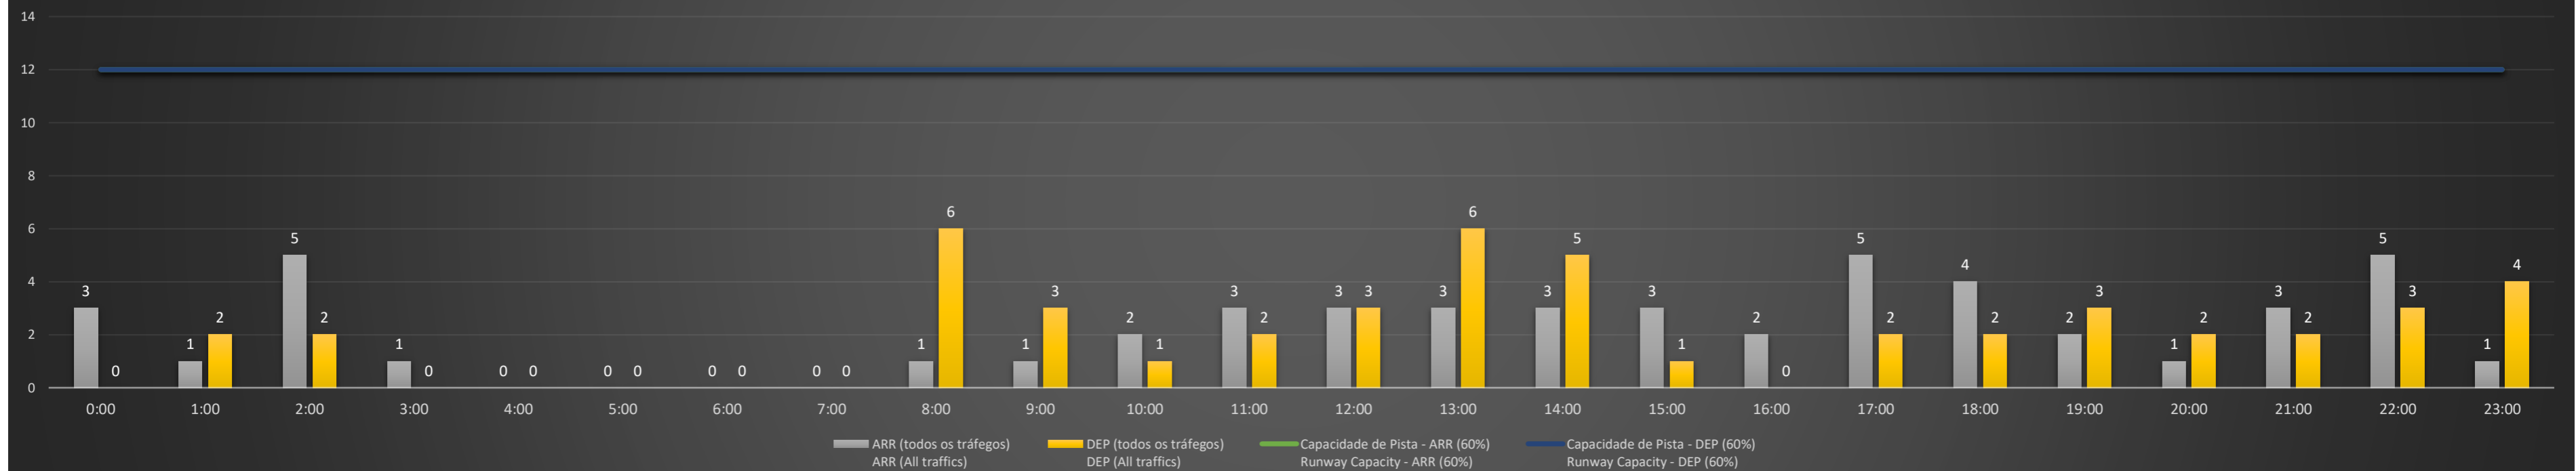

### SBPA/POA - 23/03/2021

Previsão de Demanda Diária - Intervalo de 60min (R60) - Todos os Tipos de Tráfego - UTC  
 Daily Demand Preview - 60min Interval (R60) - All Sorts of Traffic - UTC

### SBPA/POA - 24/03/2021

Previsão de Demanda Diária - Intervalo de 60min (R60) - Todos os Tipos de Tráfego - UTC  
 Daily Demand Preview - 60min Interval (R60) - All Sorts of Traffic - UTC

### SBPA/POA - 25/03/2021

Previsão de Demanda Diária - Intervalo de 60min (R60) - Todos os Tipos de Tráfego - UTC  
 Daily Demand Preview - 60min Interval (R60) - All Sorts of Traffic - UTC