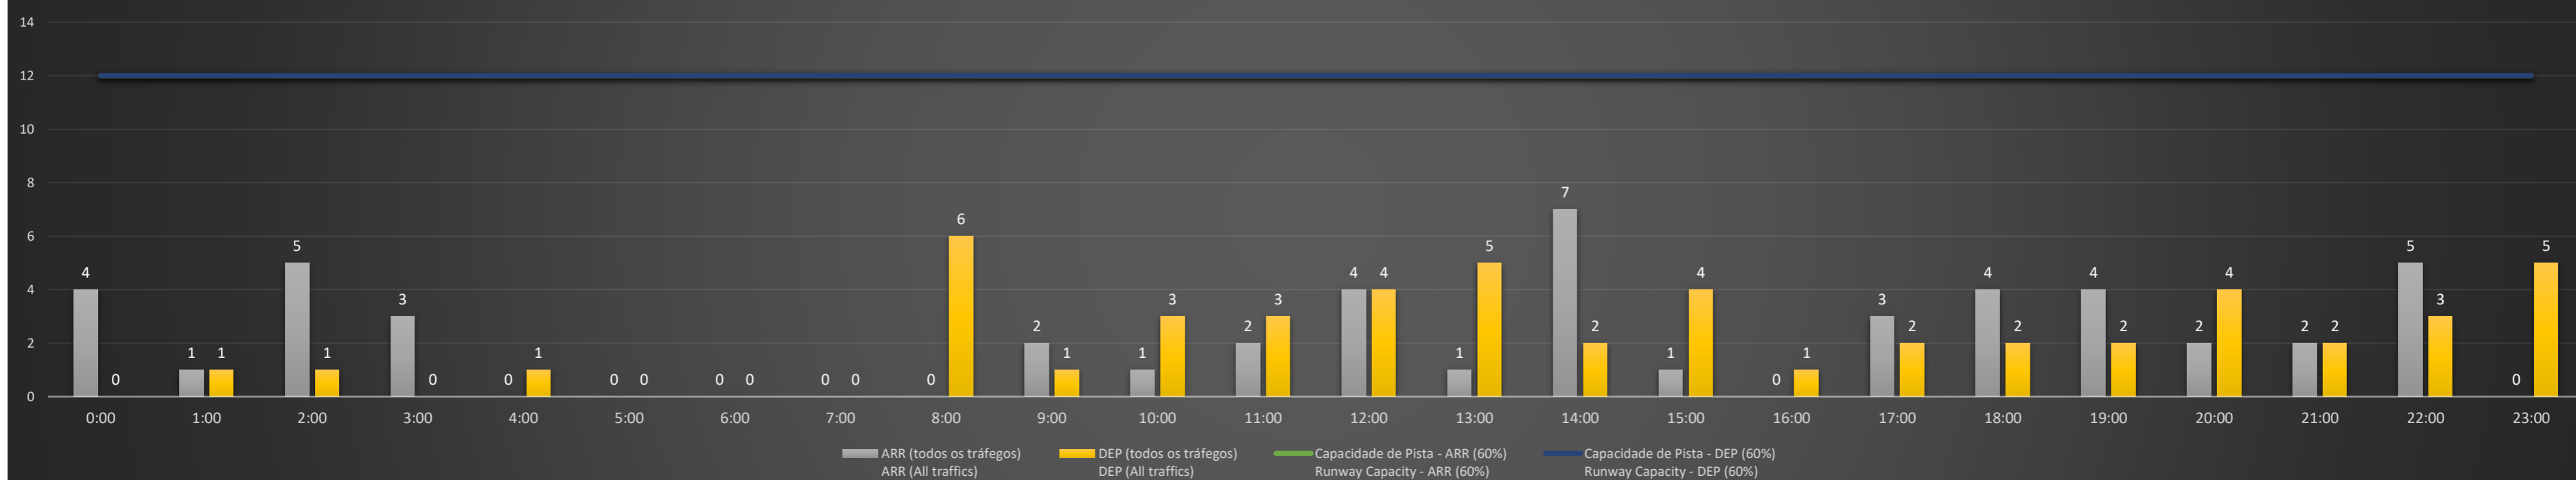

**A/D** - Horário Recomendado para Inspeção em Voo (aproximação e decolagem)  
 Recommended Flight Inspection Schedule (approach and departure)

**A** - Horário Recomendado para Inspeção em Voo (aproximação somente)  
 Recommended Flight Inspection Schedule (approach only)

**NR** - Horário Não Recomendado para Inspeção em Voo  
 Not Recommended Flight Inspection Schedule

**D** - Horário Recomendado para Inspeção em Voo (decolagem somente)  
 Recommended Flight Inspection Schedule (departure only)

SBPA/POA - 21/03/2021

Previsão de Demanda Diária - Intervalo de 60min (R60) - Todos os Tipos de Tráfego - UTC  
 Daily Demand Preview - 60min Interval (R60) - All Sorts of Traffic - UTC

SBPA/POA - 22/03/2021

Previsão de Demanda Diária - Intervalo de 60min (R60) - Todos os Tipos de Tráfego - UTC  
 Daily Demand Preview - 60min Interval (R60) - All Sorts of Traffic - UTC