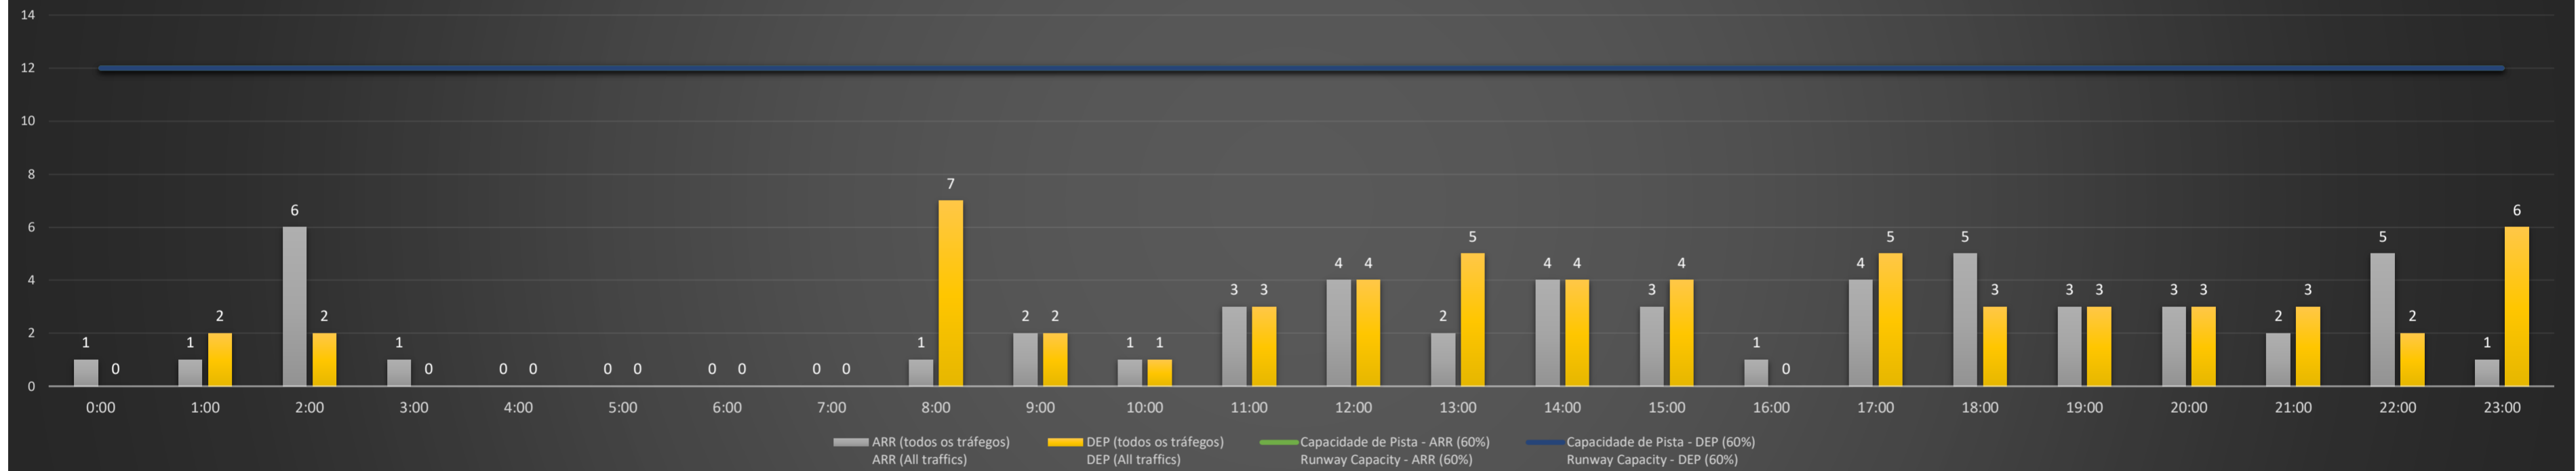

Previsão de Demanda Diária - Intervalo de 60min (R60) - Todos os Tipos de Tráfego - UTC  
 Daily Demand Preview - 60min Interval (R60) - All Sorts of Traffic - UTC

### SBPA/POA - 23/03/2021

Previsão de Demanda Diária - Intervalo de 60min (R60) - Todos os Tipos de Tráfego - UTC  
 Daily Demand Preview - 60min Interval (R60) - All Sorts of Traffic - UTC

### SBPA/POA - 24/03/2021

Previsão de Demanda Diária - Intervalo de 60min (R60) - Todos os Tipos de Tráfego - UTC  
 Daily Demand Preview - 60min Interval (R60) - All Sorts of Traffic - UTC