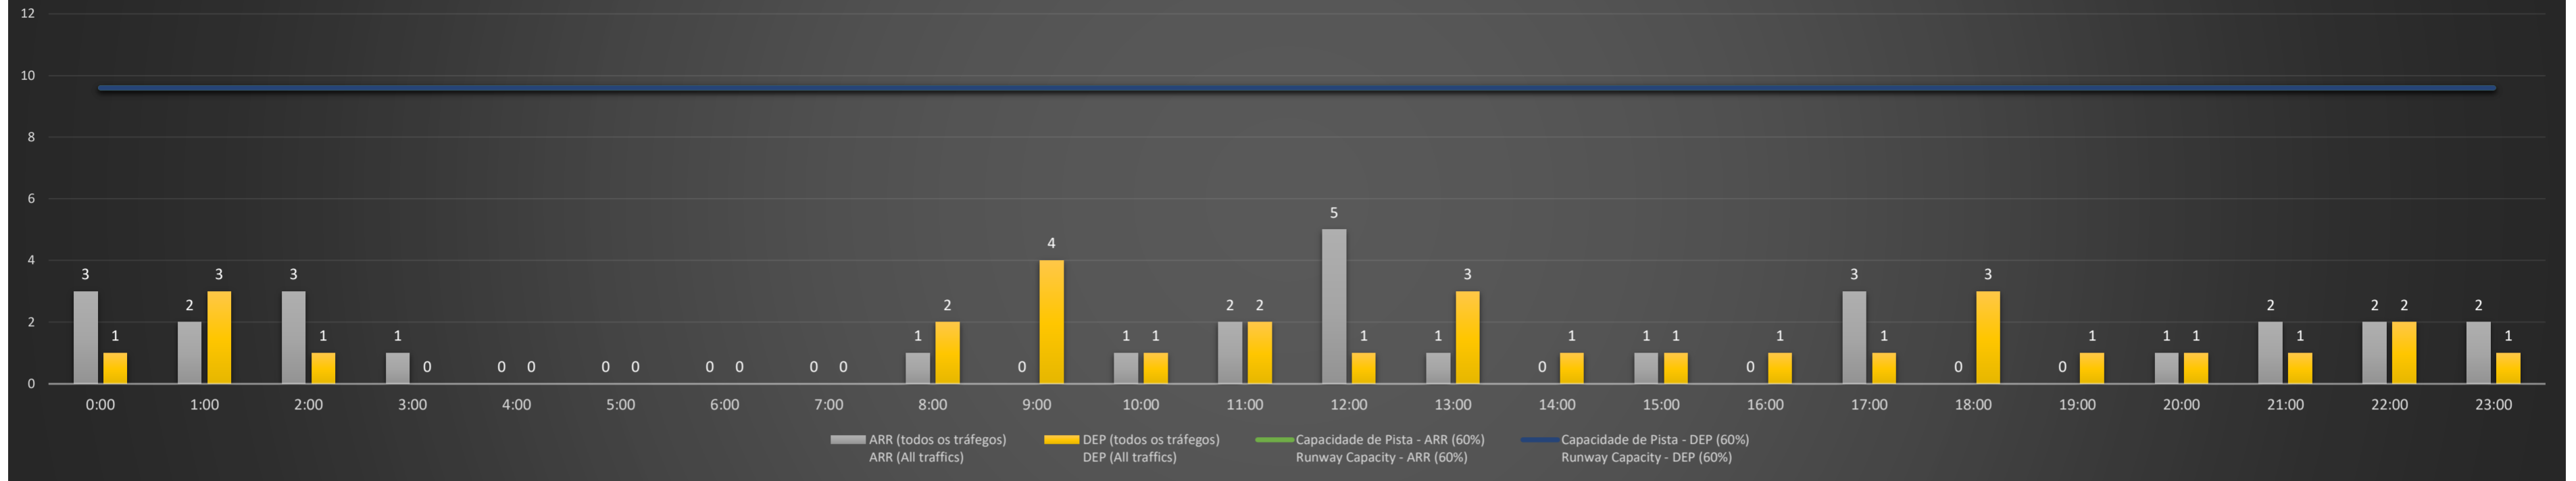

NR - Horário Não Recomendado para Inspeção em Voo
 Not Recommended Flight Inspection Schedule

D - Horário Recomendado para Inspeção em Voo (decolagem somente)
 Recommended Flight Inspection Schedule (departure only)

SBCT/CWB - 21/03/2021

Previsão de Demanda Diária - Intervalo de 60min (R60) - Todos os Tipos de Tráfego - UTC
 Daily Demand Preview - 60min Interval (R60) - All Sorts of Traffic - UTC

SBCT/CWB - 22/03/2021

Previsão de Demanda Diária - Intervalo de 60min (R60) - Todos os Tipos de Tráfego - UTC
 Daily Demand Preview - 60min Interval (R60) - All Sorts of Traffic - UTC

SBCT/CWB - 23/03/2021

Previsão de Demanda Diária - Intervalo de 60min (R60) - Todos os Tipos de Tráfego - UTC
 Daily Demand Preview - 60min Interval (R60) - All Sorts of Traffic - UTC

Previsão de Demanda Diária - Intervalo de 60min (R60) - Todos os Tipos de Tráfego - UTC
 Daily Demand Preview - 60min Interval (R60) - All Sorts of Traffic - UTC

SBCT/CWB - 26/03/2021

Previsão de Demanda Diária - Intervalo de 60min (R60) - Todos os Tipos de Tráfego - UTC
 Daily Demand Preview - 60min Interval (R60) - All Sorts of Traffic - UTC