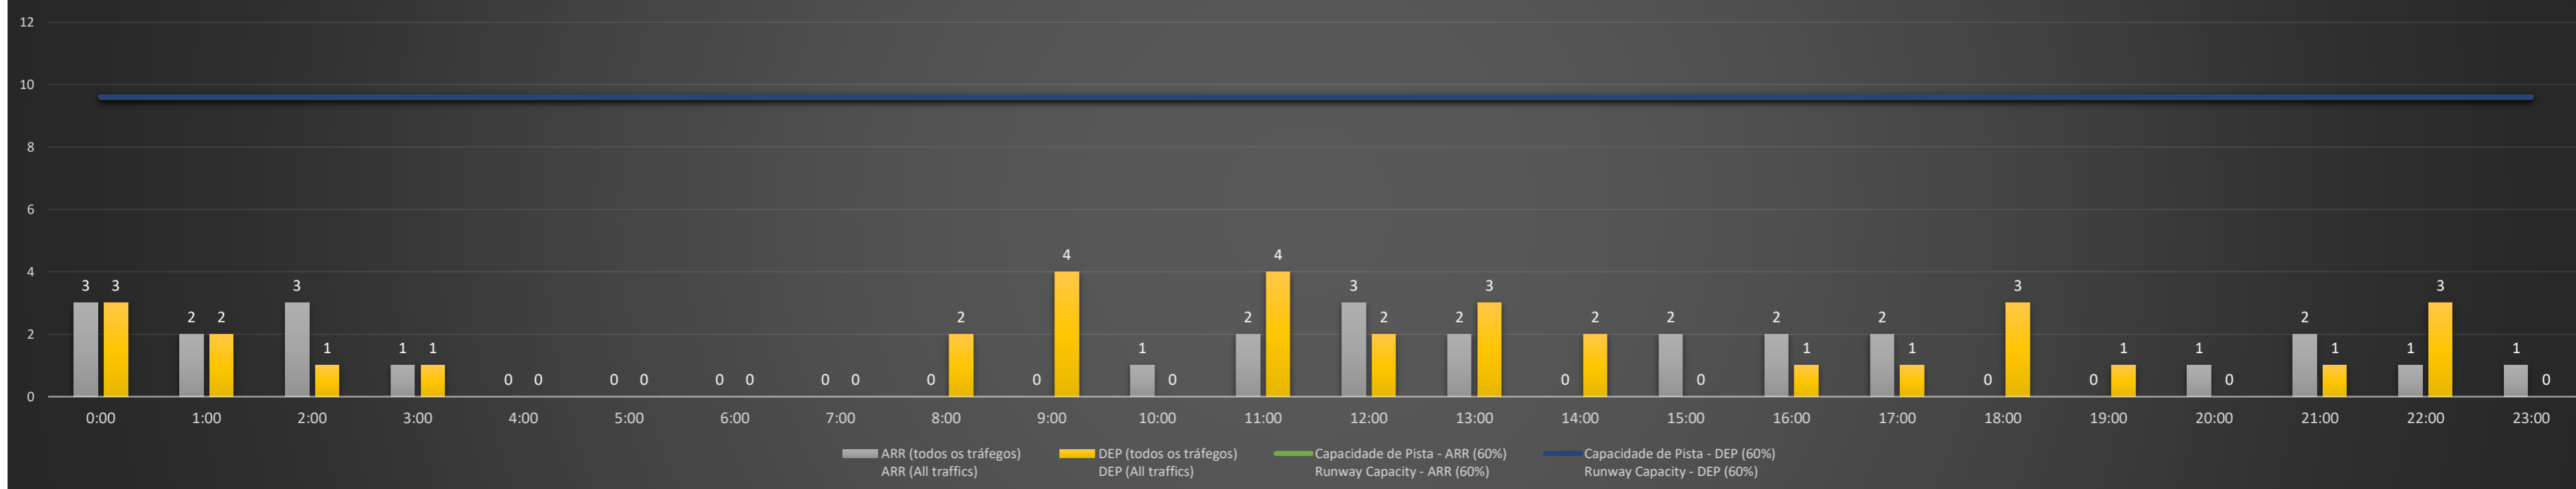

A/D - Horário Recomendado para Inspeção em Voo (aproximação e decolagem)
 Recommended Flight Inspection Schedule (approach and departure)

A - Horário Recomendado para Inspeção em Voo (aproximação somente)
 Recommended Flight Inspection Schedule (approach only)

NR - Horário Não Recomendado para Inspeção em Voo
 Not Recommended Flight Inspection Schedule

D - Horário Recomendado para Inspeção em Voo (decolagem somente)
 Recommended Flight Inspection Schedule (departure only)

SBCT/CWB - 21/03/2021

Previsão de Demanda Diária - Intervalo de 60min (R60) - Todos os Tipos de Tráfego - UTC
 Daily Demand Preview - 60min Interval (R60) - All Sorts of Traffic - UTC

SBCT/CWB - 22/03/2021

Previsão de Demanda Diária - Intervalo de 60min (R60) - Todos os Tipos de Tráfego - UTC
 Daily Demand Preview - 60min Interval (R60) - All Sorts of Traffic - UTC

SBCT/CWB - 23/03/2021

Previsão de Demanda Diária - Intervalo de 60min (R60) - Todos os Tipos de Tráfego - UTC
 Daily Demand Preview - 60min Interval (R60) - All Sorts of Traffic - UTC