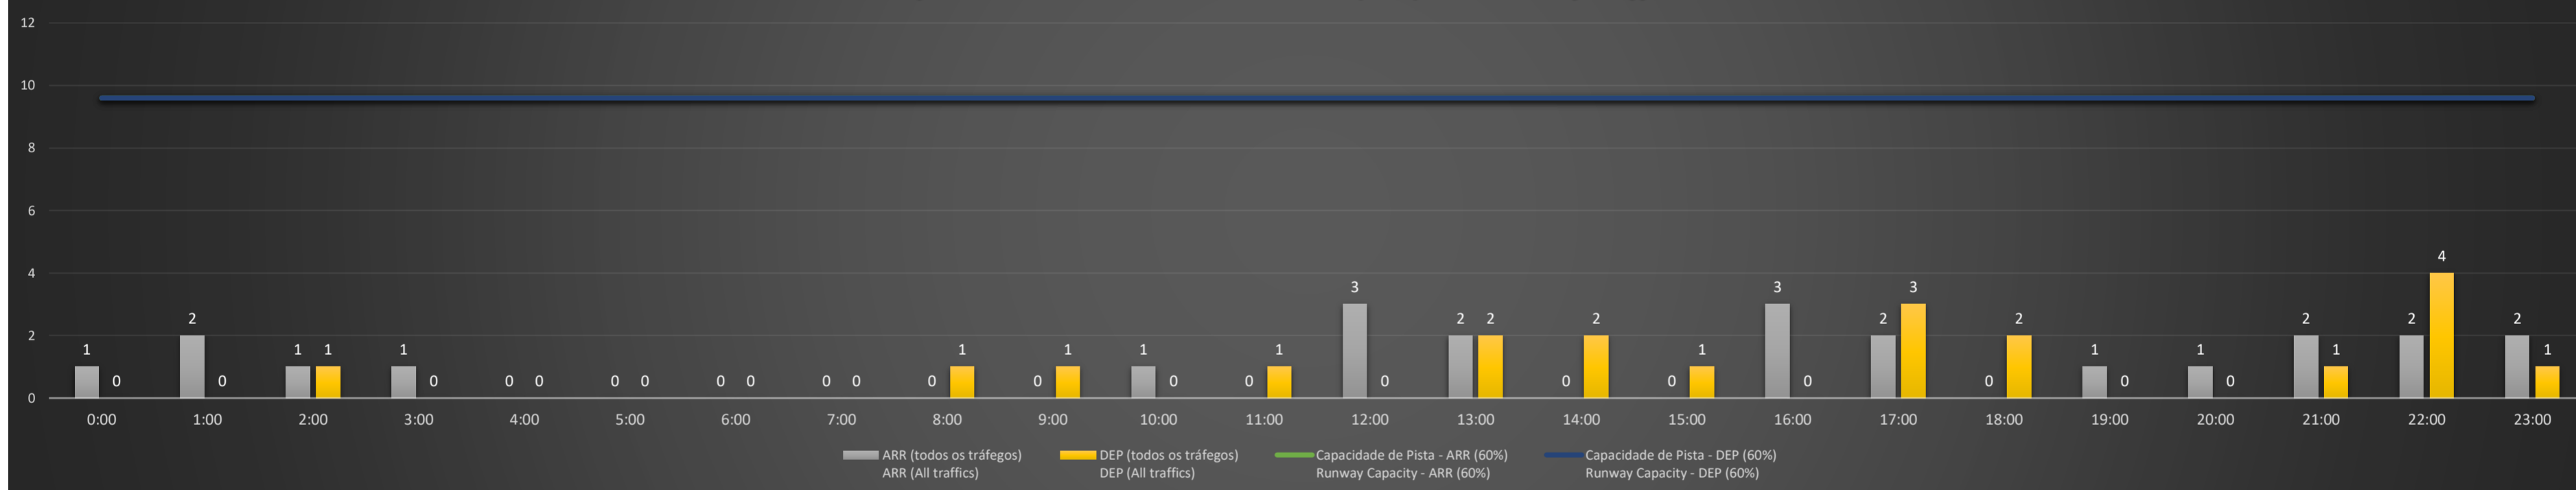

A/D - Horário Recomendado para Inspeção em Voo (aproximação e decolagem)
Recommended Flight Inspection Schedule (approach and departure)

A - Horário Recomendado para Inspeção em Voo (aproximação somente)
Recommended Flight Inspection Schedule (approach only)

NR - Horário Não Recomendado para Inspeção em Voo
Not Recommended Flight Inspection Schedule

D - Horário Recomendado para Inspeção em Voo (decolagem somente)
Recommended Flight Inspection Schedule (departure only)

SBCT/CWB - 21/03/2021

Previsão de Demanda Diária - Intervalo de 60min (R60) - Todos os Tipos de Tráfego - UTC
Daily Demand Preview - 60min Interval (R60) - All Sorts of Traffic - UTC