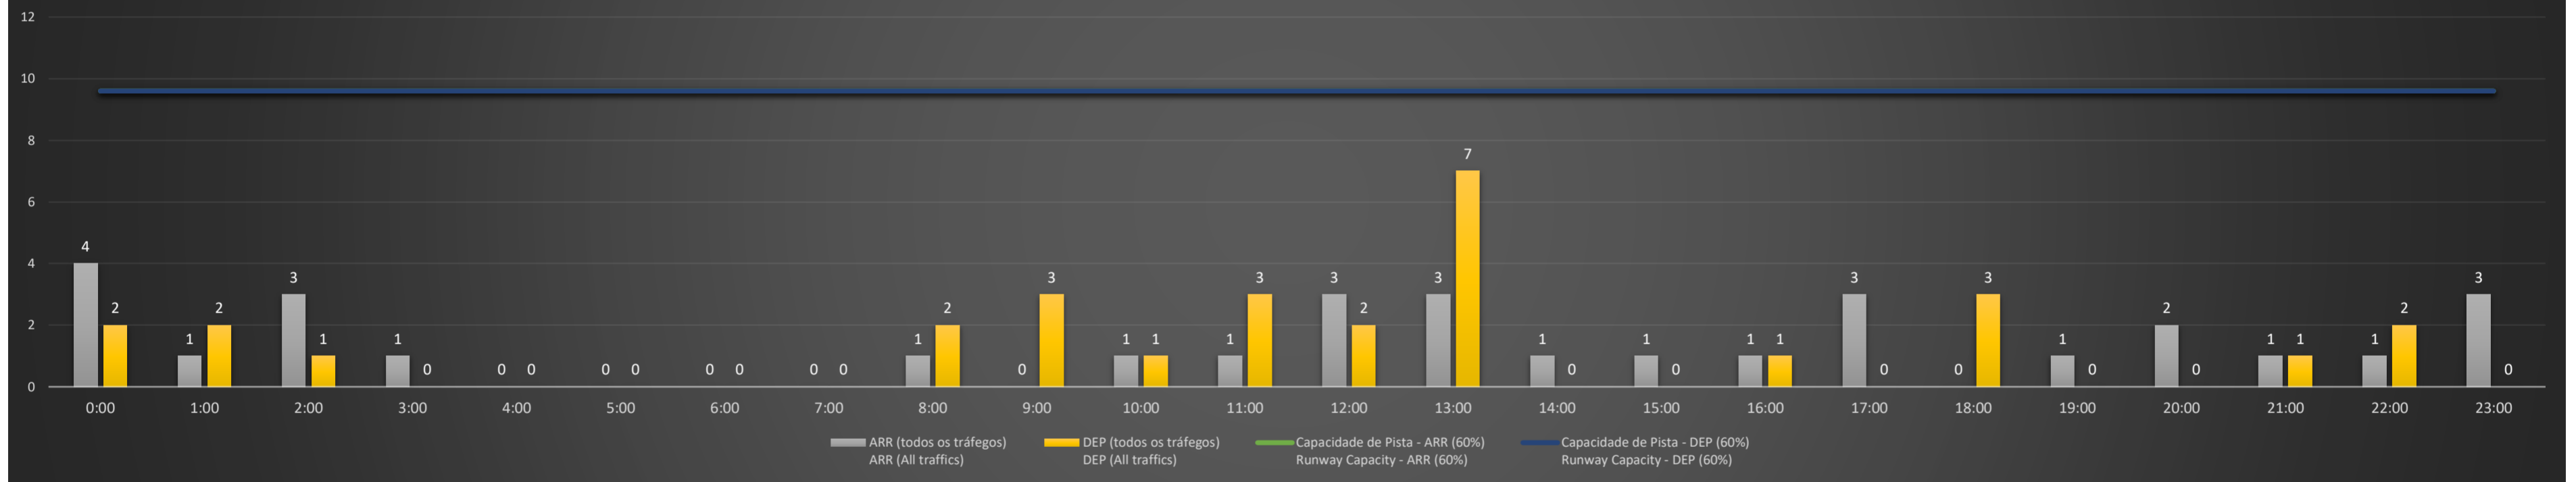

NR - Horário Não Recomendado para Inspeção em Voo
 Not Recommended Flight Inspection Schedule

D - Horário Recomendado para Inspeção em Voo (decolagem somente)
 Recommended Flight Inspection Schedule (departure only)

Previsão de Demanda Diária - Intervalo de 60min (R60) - Todos os Tipos de Tráfego - UTC
 Daily Demand Preview - 60min Interval (R60) - All Sorts of Traffic - UTC

SBCT/CWB - 23/03/2021

Previsão de Demanda Diária - Intervalo de 60min (R60) - Todos os Tipos de Tráfego - UTC
 Daily Demand Preview - 60min Interval (R60) - All Sorts of Traffic - UTC

SBCT/CWB - 24/03/2021

Previsão de Demanda Diária - Intervalo de 60min (R60) - Todos os Tipos de Tráfego - UTC
 Daily Demand Preview - 60min Interval (R60) - All Sorts of Traffic - UTC

SBCT/CWB - 25/03/2021

Previsão de Demanda Diária - Intervalo de 60min (R60) - Todos os Tipos de Tráfego - UTC
 Daily Demand Preview - 60min Interval (R60) - All Sorts of Traffic - UTC

SBCT/CWB - 26/03/2021

Previsão de Demanda Diária - Intervalo de 60min (R60) - Todos os Tipos de Tráfego - UTC
 Daily Demand Preview - 60min Interval (R60) - All Sorts of Traffic - UTC