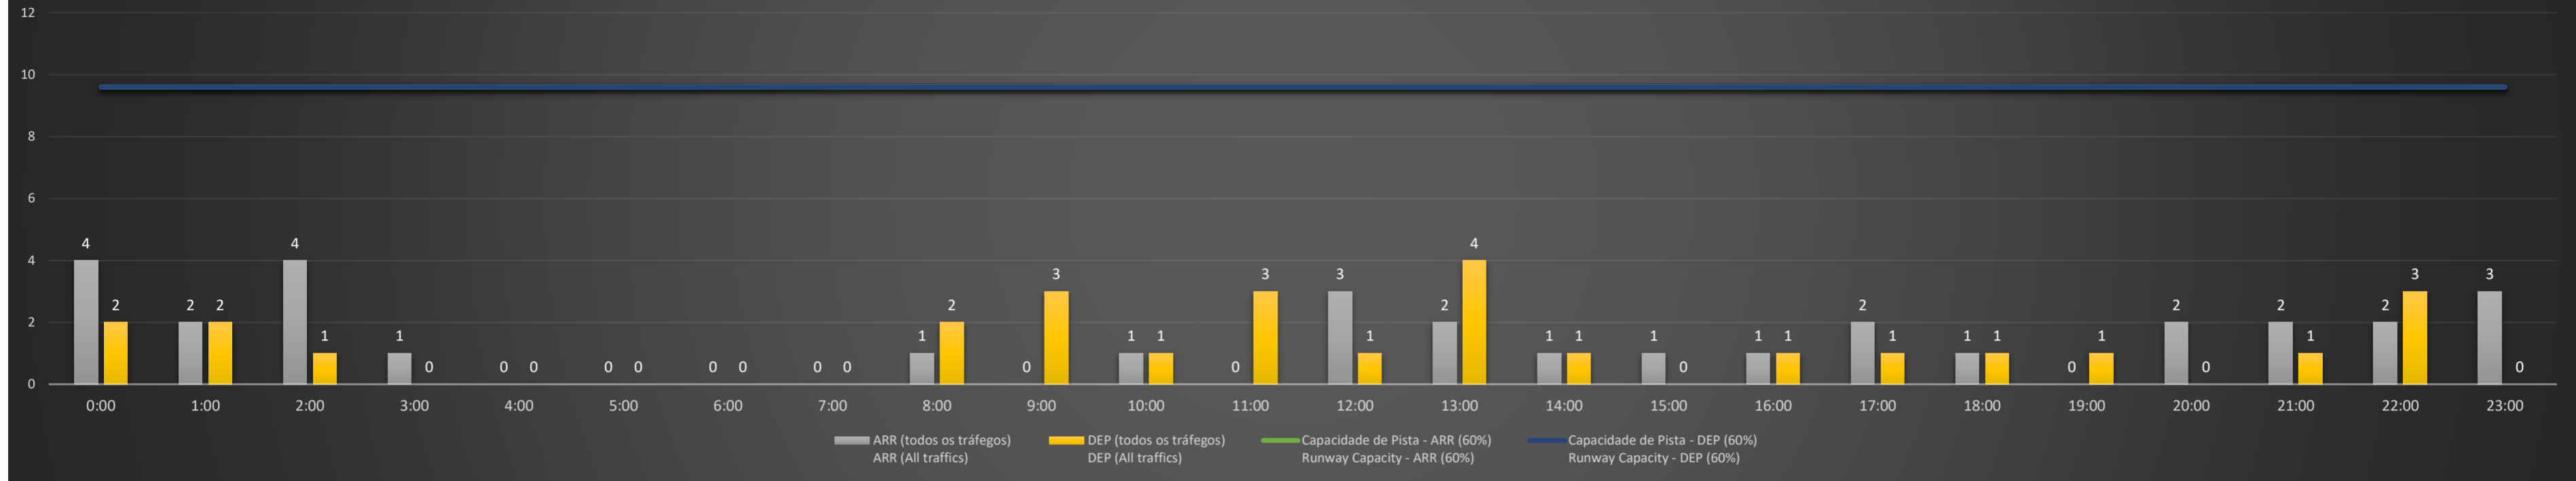

NR - Horário Não Recomendado para Inspeção em Voo
 Not Recommended Flight Inspection Schedule

D - Horário Recomendado para Inspeção em Voo (decolagem somente)
 Recommended Flight Inspection Schedule (departure only)

SBCT/CWB - 24/03/2021

Previsão de Demanda Diária - Intervalo de 60min (R60) - Todos os Tipos de Tráfego - UTC
 Daily Demand Preview - 60min Interval (R60) - All Sorts of Traffic - UTC

SBCT/CWB - 25/03/2021

Previsão de Demanda Diária - Intervalo de 60min (R60) - Todos os Tipos de Tráfego - UTC
 Daily Demand Preview - 60min Interval (R60) - All Sorts of Traffic - UTC

SBCT/CWB - 26/03/2021

Previsão de Demanda Diária - Intervalo de 60min (R60) - Todos os Tipos de Tráfego - UTC
 Daily Demand Preview - 60min Interval (R60) - All Sorts of Traffic - UTC

SBCT/CWB - 27/03/2021

Previsão de Demanda Diária - Intervalo de 60min (R60) - Todos os Tipos de Tráfego - UTC
 Daily Demand Preview - 60min Interval (R60) - All Sorts of Traffic - UTC