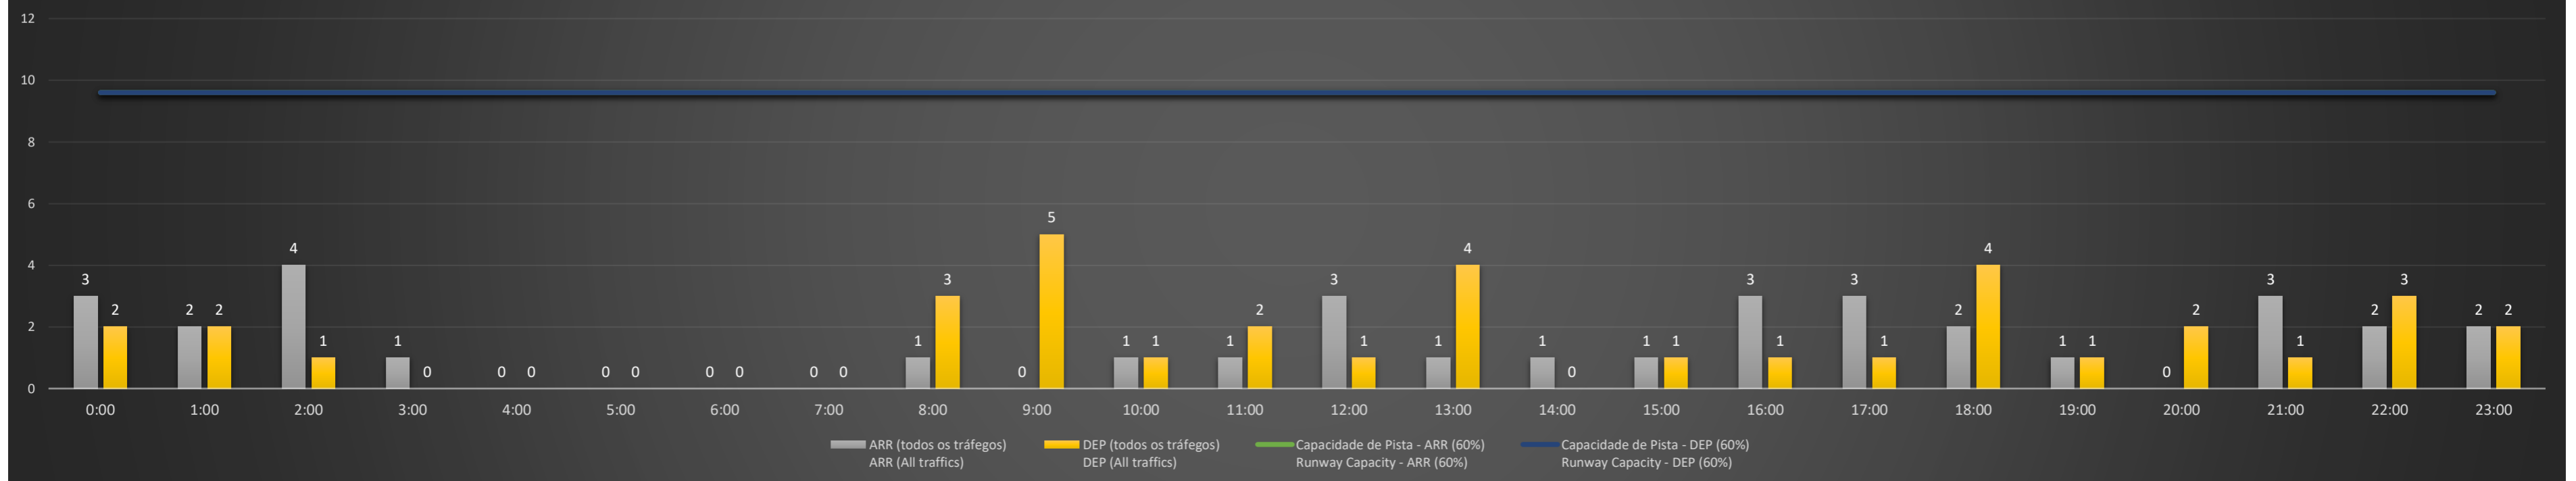

NR - Horário Não Recomendado para Inspeção em Voo
 Not Recommended Flight Inspection Schedule

D - Horário Recomendado para Inspeção em Voo (decolagem somente)
 Recommended Flight Inspection Schedule (departure only)

Previsão de Demanda Diária - Intervalo de 60min (R60) - Todos os Tipos de Tráfego - UTC
 Daily Demand Preview - 60min Interval (R60) - All Sorts of Traffic - UTC

SBCT/CWB - 23/03/2021

Previsão de Demanda Diária - Intervalo de 60min (R60) - Todos os Tipos de Tráfego - UTC
 Daily Demand Preview - 60min Interval (R60) - All Sorts of Traffic - UTC

SBCT/CWB - 24/03/2021

Previsão de Demanda Diária - Intervalo de 60min (R60) - Todos os Tipos de Tráfego - UTC
 Daily Demand Preview - 60min Interval (R60) - All Sorts of Traffic - UTC

SBCT/CWB - 25/03/2021

Previsão de Demanda Diária - Intervalo de 60min (R60) - Todos os Tipos de Tráfego - UTC
 Daily Demand Preview - 60min Interval (R60) - All Sorts of Traffic - UTC

SBCT/CWB - 26/03/2021

Previsão de Demanda Diária - Intervalo de 60min (R60) - Todos os Tipos de Tráfego - UTC
 Daily Demand Preview - 60min Interval (R60) - All Sorts of Traffic - UTC