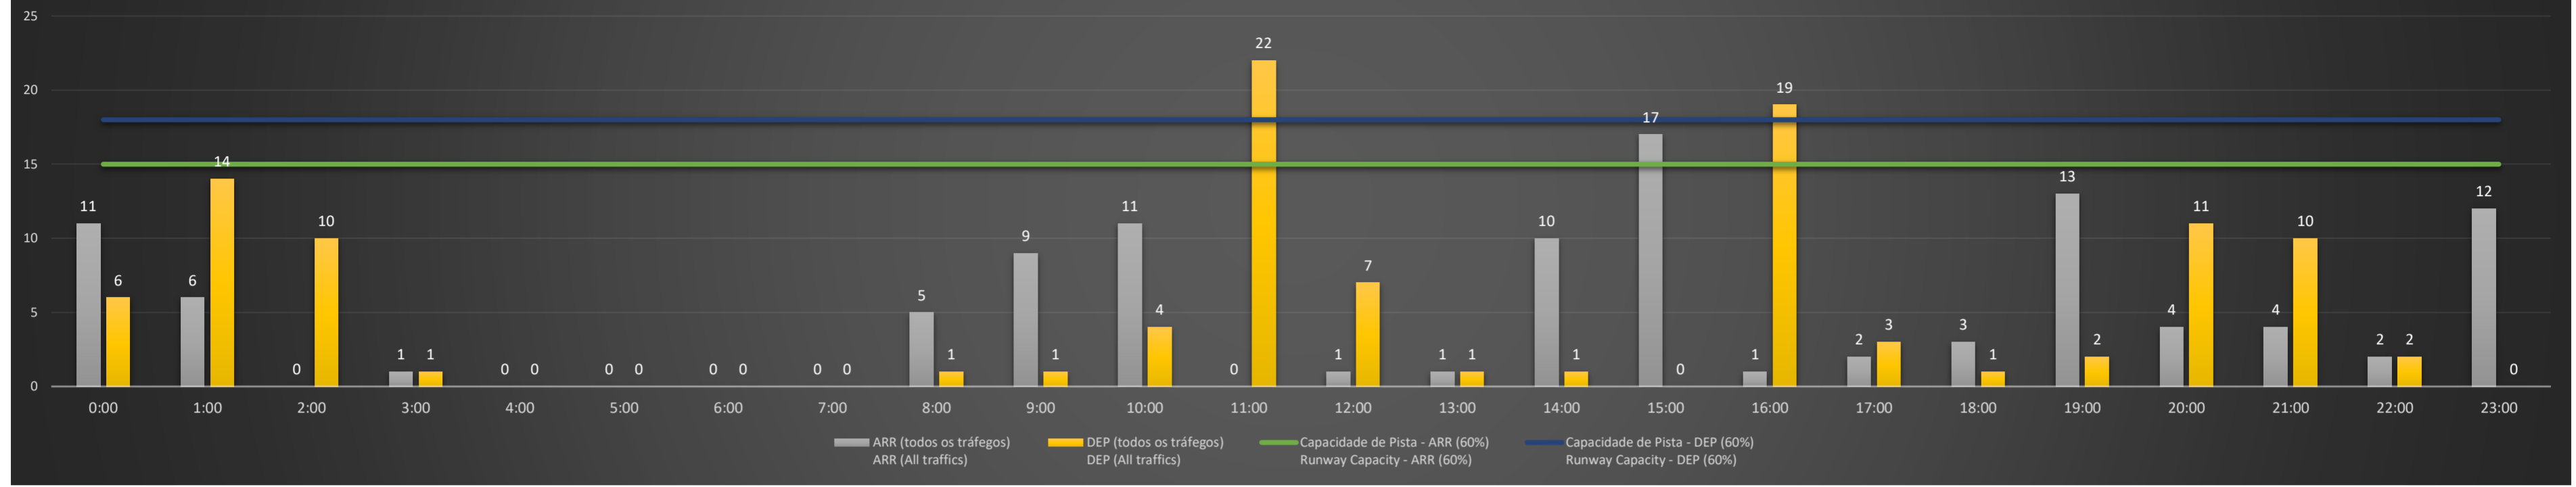

A/D - Horário Recomendado para Inspeção em Voo (aproximação e decolagem)
 Recommended Flight Inspection Schedule (approach and departure)

A - Horário Recomendado para Inspeção em Voo (aproximação somente)
 Recommended Flight Inspection Schedule (approach only)

NR - Horário Não Recomendado para Inspeção em Voo
 Not Recommended Flight Inspection Schedule

D - Horário Recomendado para Inspeção em Voo (decolagem somente)
 Recommended Flight Inspection Schedule (departure only)

SBKP/VCP - 04/04/2021

SBKP/VCP - 05/04/2021

SBKP/VCP - 06/04/2021

SBKP/VCP - 07/04/2021

SBKP/VCP - 08/04/2021

SBKP/VCP - 09/04/2021

Previsão de Demanda Diária - Intervalo de 60min (R60) - Todos os Tipos de Tráfego - UTC
 Daily Demand Preview - 60min Interval (R60) - All Sorts of Traffic - UTC

SBKP/VCP - 10/04/2021

Previsão de Demanda Diária - Intervalo de 60min (R60) - Todos os Tipos de Tráfego - UTC
 Daily Demand Preview - 60min Interval (R60) - All Sorts of Traffic - UTC