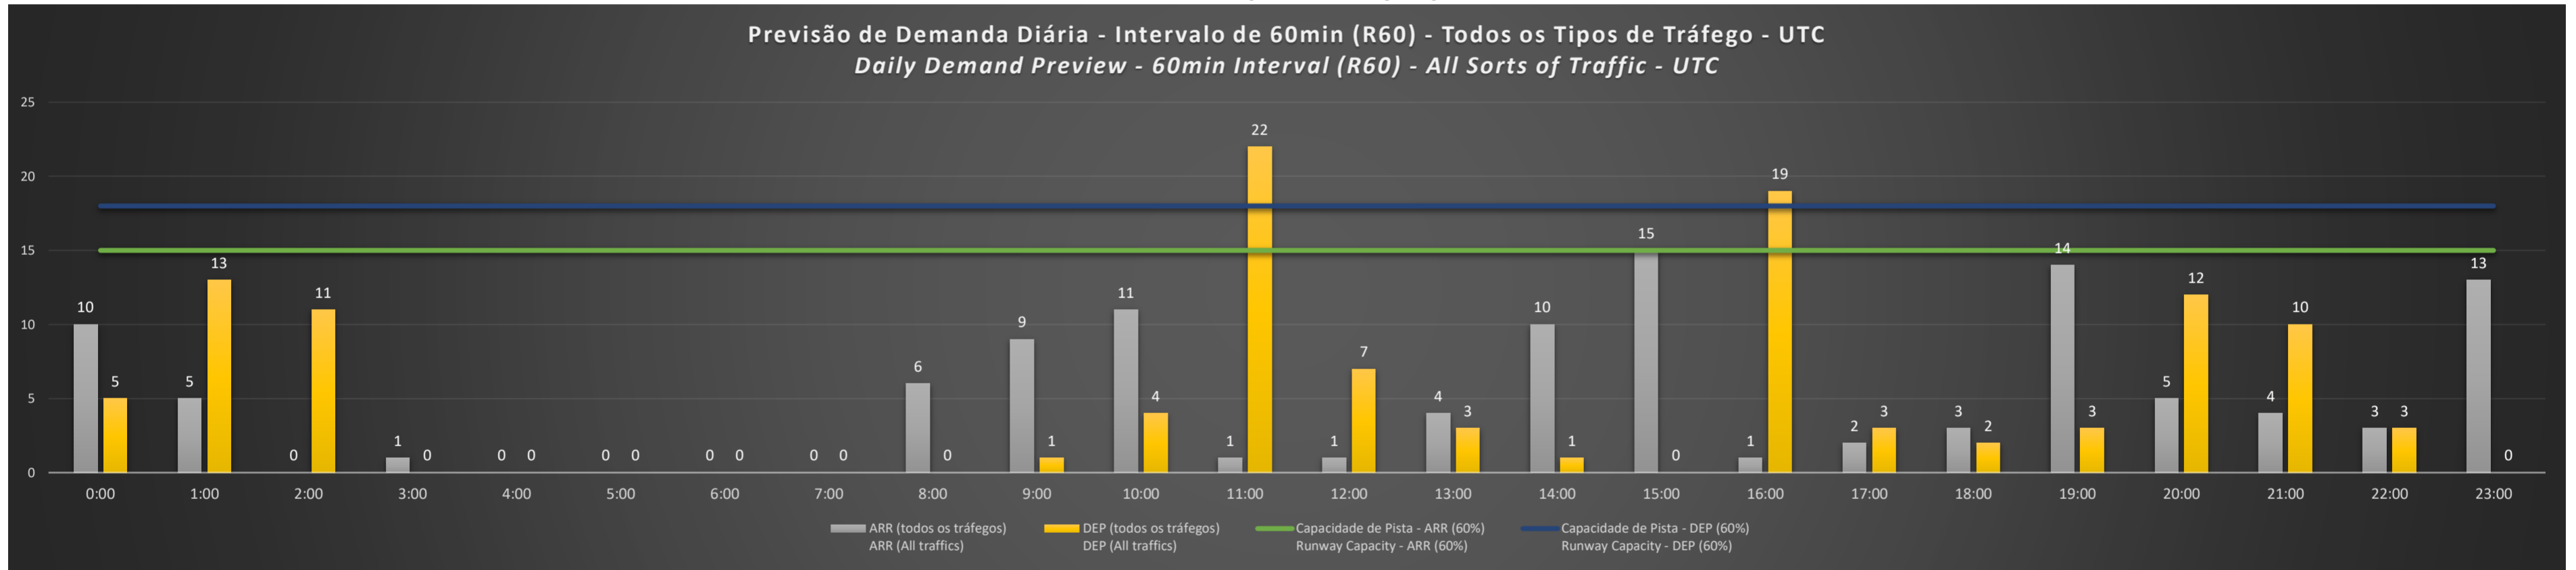

A/D - Horário Recomendado para Inspeção em Voo (aproximação e decolagem)
 Recommended Flight Inspection Schedule (approach and departure)

A - Horário Recomendado para Inspeção em Voo (aproximação somente)
 Recommended Flight Inspection Schedule (approach only)

NR - Horário Não Recomendado para Inspeção em Voo
 Not Recommended Flight Inspection Schedule

D - Horário Recomendado para Inspeção em Voo (decolagem somente)
 Recommended Flight Inspection Schedule (departure only)

SBKP/VCP - 04/04/2021

SBKP/VCP - 05/04/2021

SBKP/VCP - 06/04/2021

SBKP/VCP - 07/04/2021

SBKP/VCP - 08/04/2021

SBKP/VCP - 09/04/2021

Previsão de Demanda Diária - Intervalo de 60min (R60) - Todos os Tipos de Tráfego - UTC
 Daily Demand Preview - 60min Interval (R60) - All Sorts of Traffic - UTC

SBKP/VCP - 10/04/2021

Previsão de Demanda Diária - Intervalo de 60min (R60) - Todos os Tipos de Tráfego - UTC
 Daily Demand Preview - 60min Interval (R60) - All Sorts of Traffic - UTC