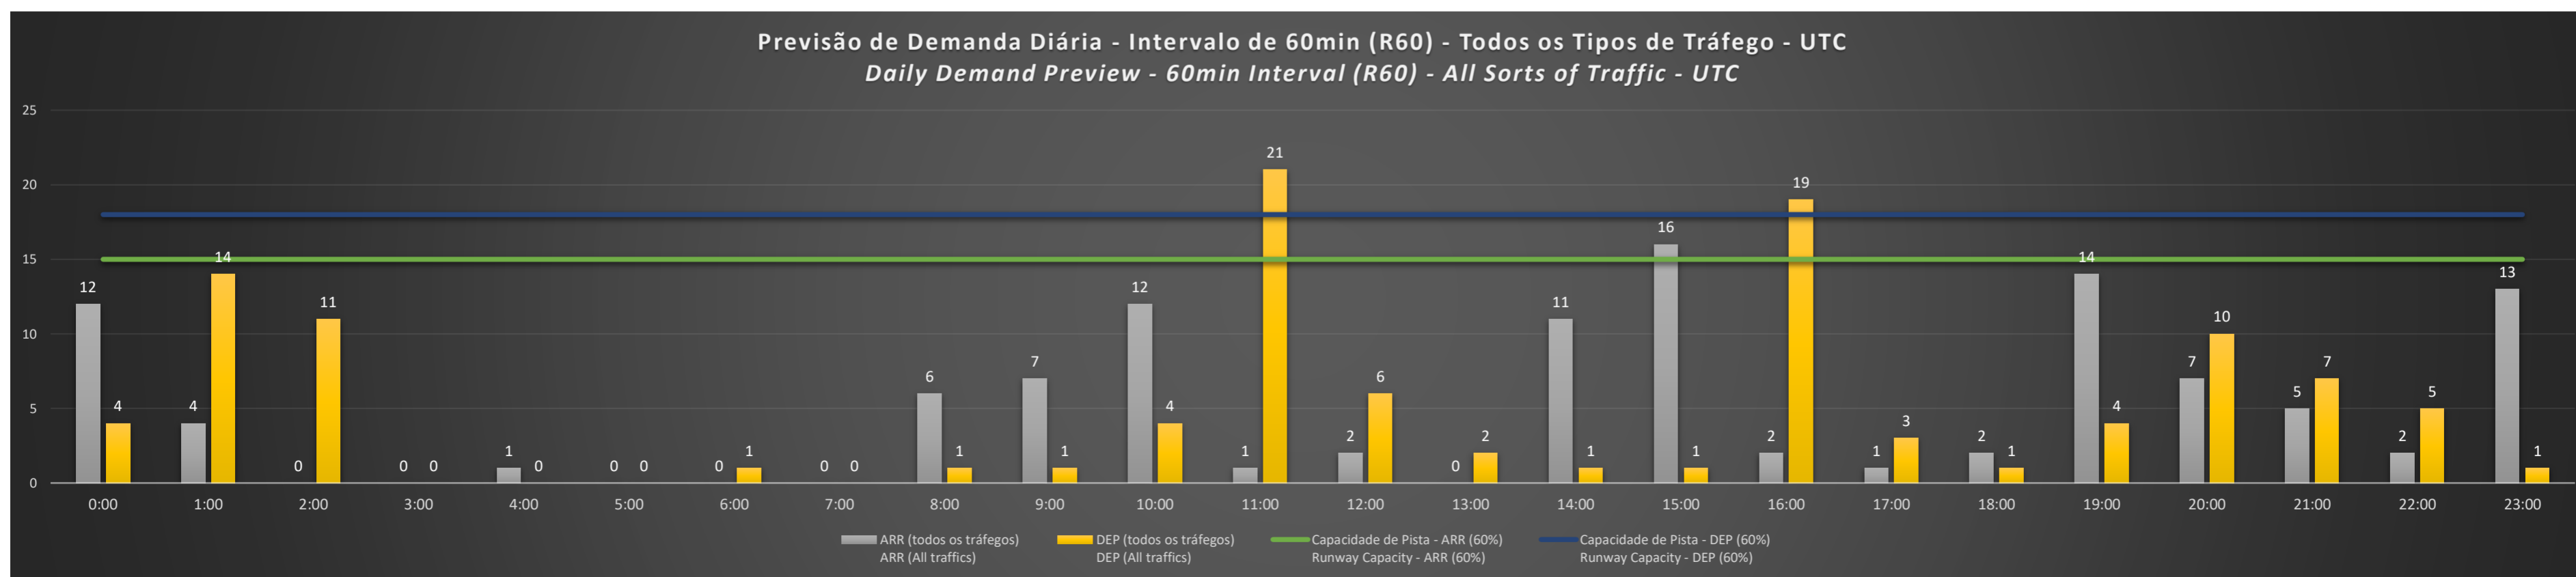

A/D - Horário Recomendado para Inspeção em Voo (aproximação e decolagem)
 Recommended Flight Inspection Schedule (approach and departure)

A - Horário Recomendado para Inspeção em Voo (aproximação somente)
 Recommended Flight Inspection Schedule (approach only)

NR - Horário Não Recomendado para Inspeção em Voo
 Not Recommended Flight Inspection Schedule

D - Horário Recomendado para Inspeção em Voo (decolagem somente)
 Recommended Flight Inspection Schedule (departure only)

SBKP/VCP - 04/04/2021

SBKP/VCP - 05/04/2021

SBKP/VCP - 06/04/2021

SBKP/VCP - 07/04/2021

SBKP/VCP - 08/04/2021

SBKP/VCP - 09/04/2021

Previsão de Demanda Diária - Intervalo de 60min (R60) - Todos os Tipos de Tráfego - UTC
 Daily Demand Preview - 60min Interval (R60) - All Sorts of Traffic - UTC

SBKP/VCP - 10/04/2021

Previsão de Demanda Diária - Intervalo de 60min (R60) - Todos os Tipos de Tráfego - UTC
 Daily Demand Preview - 60min Interval (R60) - All Sorts of Traffic - UTC