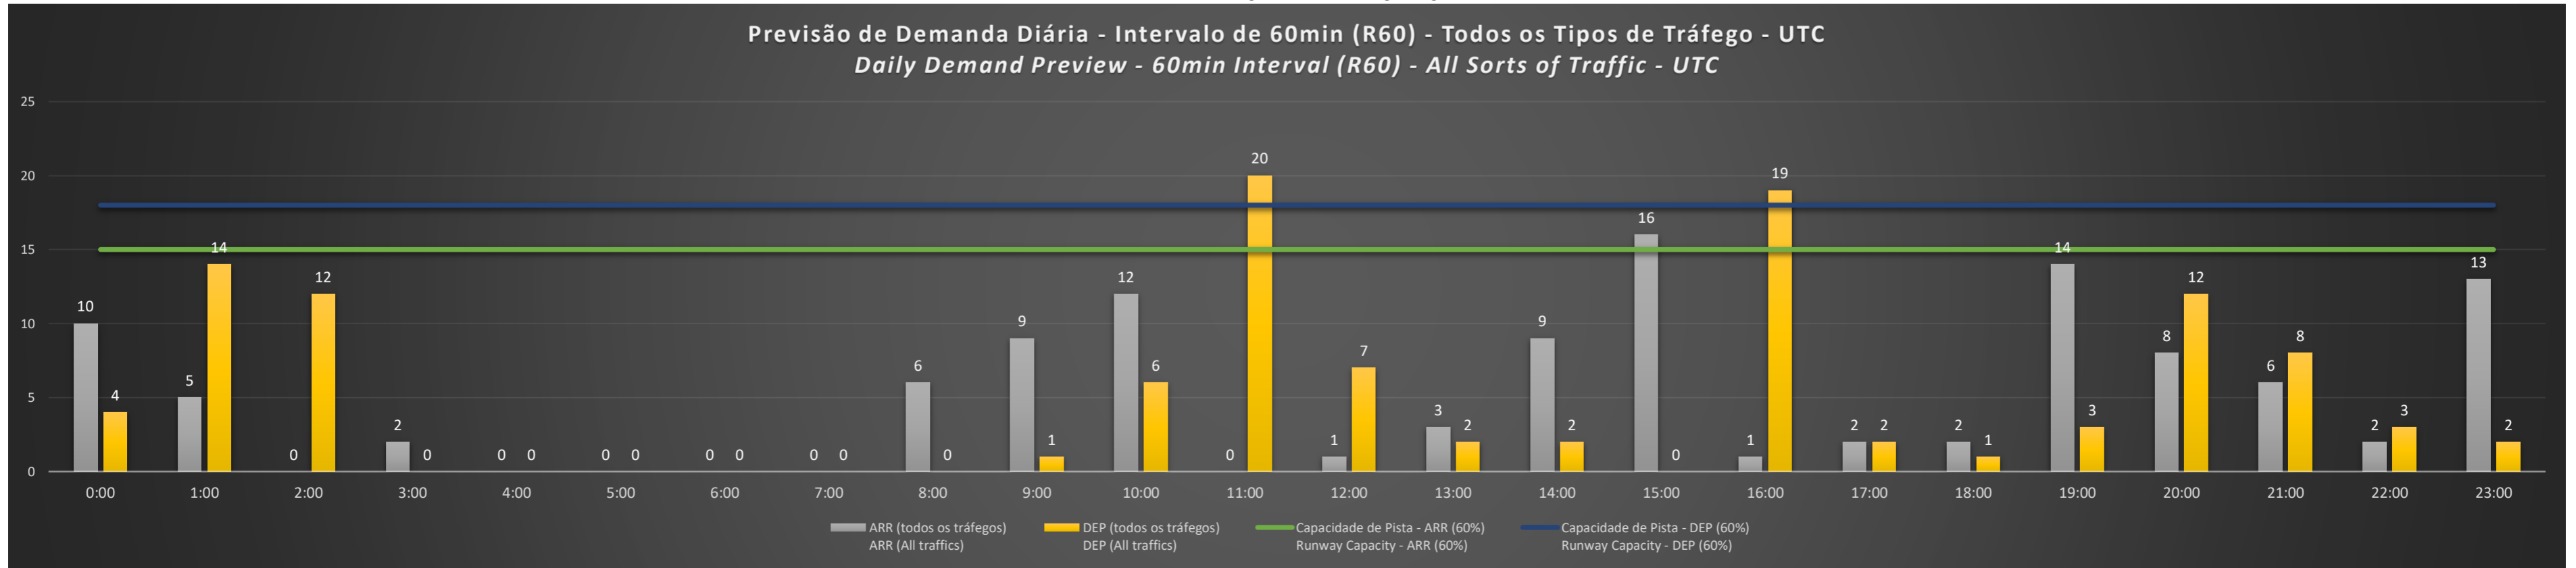

A/D - Horário Recomendado para Inspeção em Voo (aproximação e decolagem)
 Recommended Flight Inspection Schedule (approach and departure)

A - Horário Recomendado para Inspeção em Voo (aproximação somente)
 Recommended Flight Inspection Schedule (approach only)

NR - Horário Não Recomendado para Inspeção em Voo
 Not Recommended Flight Inspection Schedule

D - Horário Recomendado para Inspeção em Voo (decolagem somente)
 Recommended Flight Inspection Schedule (departure only)

SBKP/VCP - 04/04/2021

SBKP/VCP - 05/04/2021

SBKP/VCP - 06/04/2021

SBKP/VCP - 07/04/2021

SBKP/VCP - 08/04/2021

SBKP/VCP - 09/04/2021

Previsão de Demanda Diária - Intervalo de 60min (R60) - Todos os Tipos de Tráfego - UTC
 Daily Demand Preview - 60min Interval (R60) - All Sorts of Traffic - UTC

SBKP/VCP - 10/04/2021

Previsão de Demanda Diária - Intervalo de 60min (R60) - Todos os Tipos de Tráfego - UTC
 Daily Demand Preview - 60min Interval (R60) - All Sorts of Traffic - UTC