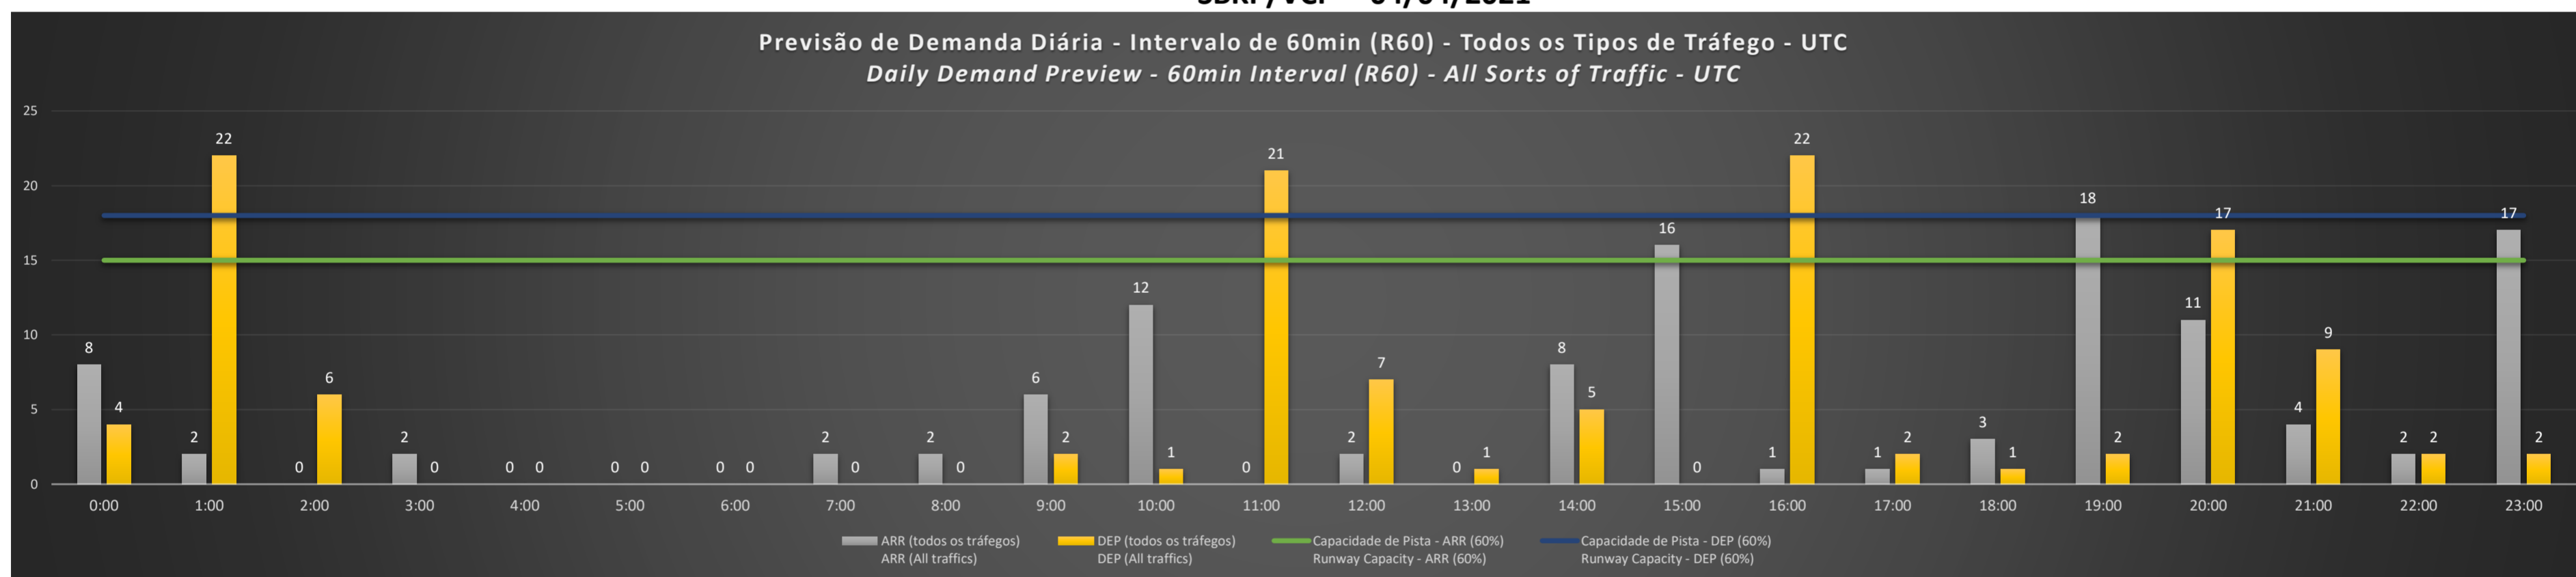

	0:00	1:00	2:00	3:00	4:00	5:00	6:00	7:00	8:00	9:00	10:00	11:00	12:00	13:00	14:00	15:00	16:00	17:00	18:00	19:00	20:00	21:00	22:00	23:00
04/04/2021	A/D	A	A/D	A/D	A/D	A/D	A/D	A/D	A/D	A/D	A/D	A	A/D	A/D	A/D	D	A	A/D	A/D	D	A/D	A/D	A/D	D
05/04/2021	A/D	A/D	A/D	A/D	A/D	A/D	A/D	A/D	A/D	A/D	A/D	A	A/D	A/D	A/D	D	A	A/D	A/D	A/D	A/D	A/D	A/D	A/D
06/04/2021	A/D	A/D	A/D	A/D	A/D	A/D	A/D	A/D	A/D	A/D	A/D	A	A/D	A/D	A/D	D	A	A/D	A/D	A/D	A/D	A/D	A/D	A/D
07/04/2021	A/D	A/D	A/D	A/D	A/D	A/D	A/D	A/D	A/D	A/D	A/D	A	A/D	A/D	A/D	D	A	A/D	A/D	A/D	A/D	A/D	A/D	A/D
08/04/2021	A/D	A/D	A/D	A/D	A/D	A/D	A/D	A/D	A/D	A/D	A/D	A	A/D	A/D	A/D	D	A	A/D	A/D	A/D	A/D	A/D	A/D	A/D
09/04/2021	A/D	A/D	A/D	A/D	A/D	A/D	A/D	A/D	A/D	A/D	A/D	A	A/D	A/D	A/D	D	A	A/D	A/D	A/D	A/D	A/D	A/D	A/D
10/04/2021	A/D	A/D	A/D	A/D	A/D	A/D	A/D	A/D	A/D	A/D	A/D	A	A/D	A/D	A/D	D	A	A/D	A/D	A/D	A/D	A/D	A/D	A/D

A/D - Horário Recomendado para Inspeção em Voo (aproximação e decolagem)
 Recommended Flight Inspection Schedule (approach and departure)

A - Horário Recomendado para Inspeção em Voo (aproximação somente)
 Recommended Flight Inspection Schedule (approach only)

SBKP/VCP - 04/04/2021

SBKP/VCP - 05/04/2021

SBKP/VCP - 06/04/2021

SBKP/VCP - 07/04/2021

SBKP/VCP - 08/04/2021

SBKP/VCP - 09/04/2021

Previsão de Demanda Diária - Intervalo de 60min (R60) - Todos os Tipos de Tráfego - UTC
 Daily Demand Preview - 60min Interval (R60) - All Sorts of Traffic - UTC

SBKP/VCP - 10/04/2021

Previsão de Demanda Diária - Intervalo de 60min (R60) - Todos os Tipos de Tráfego - UTC
 Daily Demand Preview - 60min Interval (R60) - All Sorts of Traffic - UTC