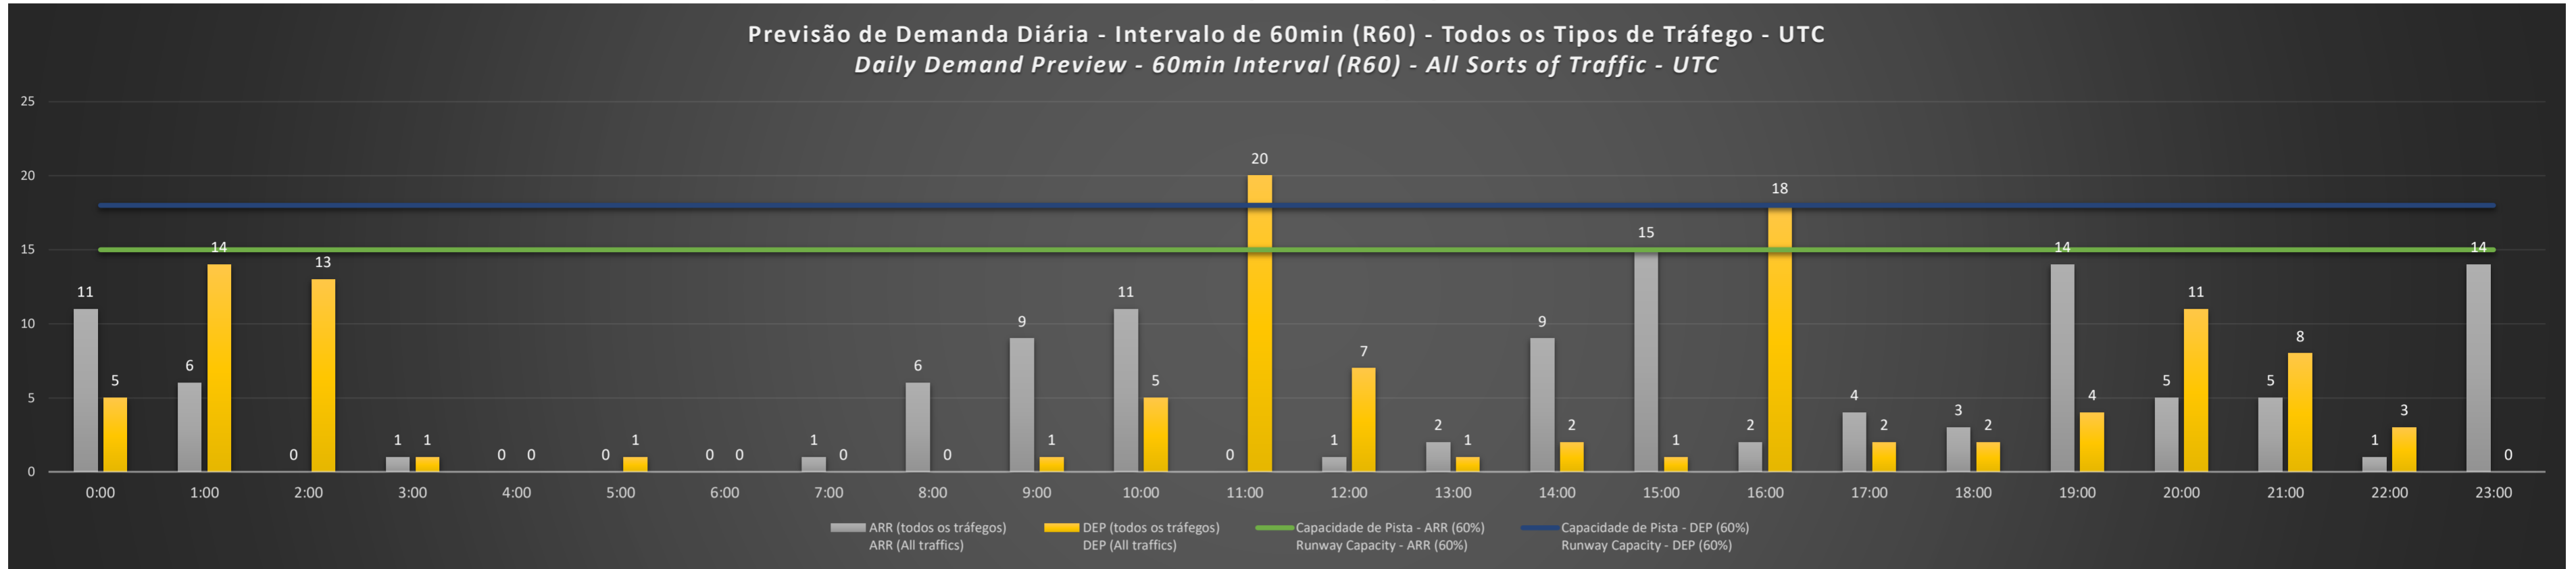

A/D - Horário Recomendado para Inspeção em Voo (aproximação e decolagem)
 Recommended Flight Inspection Schedule (approach and departure)

A - Horário Recomendado para Inspeção em Voo (aproximação somente)
 Recommended Flight Inspection Schedule (approach only)

NR - Horário Não Recomendado para Inspeção em Voo
 Not Recommended Flight Inspection Schedule

D - Horário Recomendado para Inspeção em Voo (decolagem somente)
 Recommended Flight Inspection Schedule (departure only)

SBKP/VCP - 04/04/2021

SBKP/VCP - 05/04/2021

SBKP/VCP - 06/04/2021

SBKP/VCP - 07/04/2021

SBKP/VCP - 08/04/2021

SBKP/VCP - 09/04/2021

Previsão de Demanda Diária - Intervalo de 60min (R60) - Todos os Tipos de Tráfego - UTC
 Daily Demand Preview - 60min Interval (R60) - All Sorts of Traffic - UTC

SBKP/VCP - 10/04/2021

Previsão de Demanda Diária - Intervalo de 60min (R60) - Todos os Tipos de Tráfego - UTC
 Daily Demand Preview - 60min Interval (R60) - All Sorts of Traffic - UTC