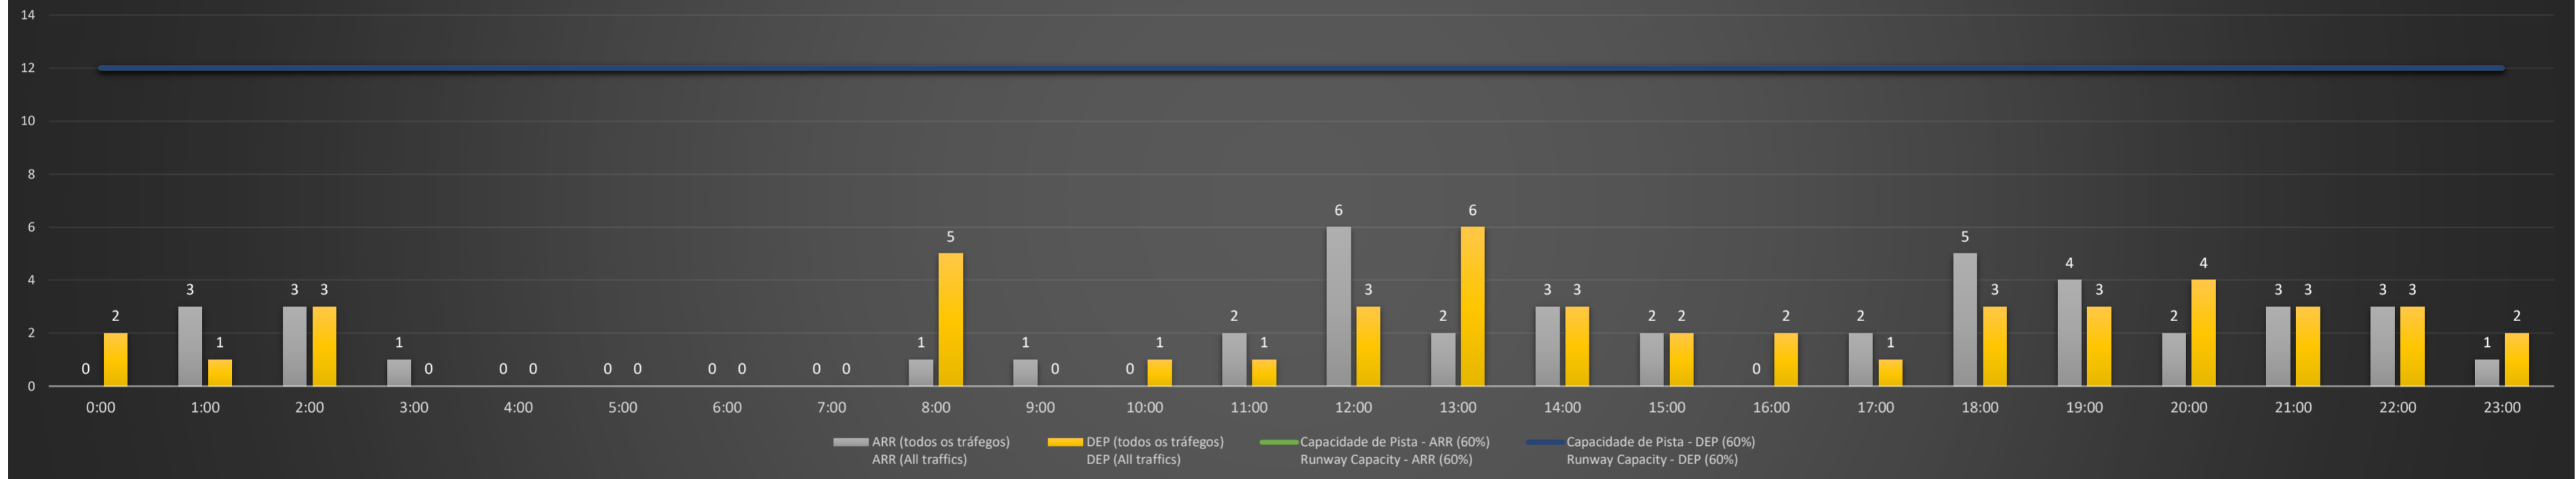

Previsão de Demanda Diária - Intervalo de 60min (R60) - Todos os Tipos de Tráfego - UTC  
 Daily Demand Preview - 60min Interval (R60) - All Sorts of Traffic - UTC

### SBPA/POA - 06/04/2021

Previsão de Demanda Diária - Intervalo de 60min (R60) - Todos os Tipos de Tráfego - UTC  
 Daily Demand Preview - 60min Interval (R60) - All Sorts of Traffic - UTC

### SBPA/POA - 07/04/2021

Previsão de Demanda Diária - Intervalo de 60min (R60) - Todos os Tipos de Tráfego - UTC  
 Daily Demand Preview - 60min Interval (R60) - All Sorts of Traffic - UTC

Previsão de Demanda Diária - Intervalo de 60min (R60) - Todos os Tipos de Tráfego - UTC  
 Daily Demand Preview - 60min Interval (R60) - All Sorts of Traffic - UTC

**SBPA/POA - 10/04/2021**

Previsão de Demanda Diária - Intervalo de 60min (R60) - Todos os Tipos de Tráfego - UTC  
 Daily Demand Preview - 60min Interval (R60) - All Sorts of Traffic - UTC