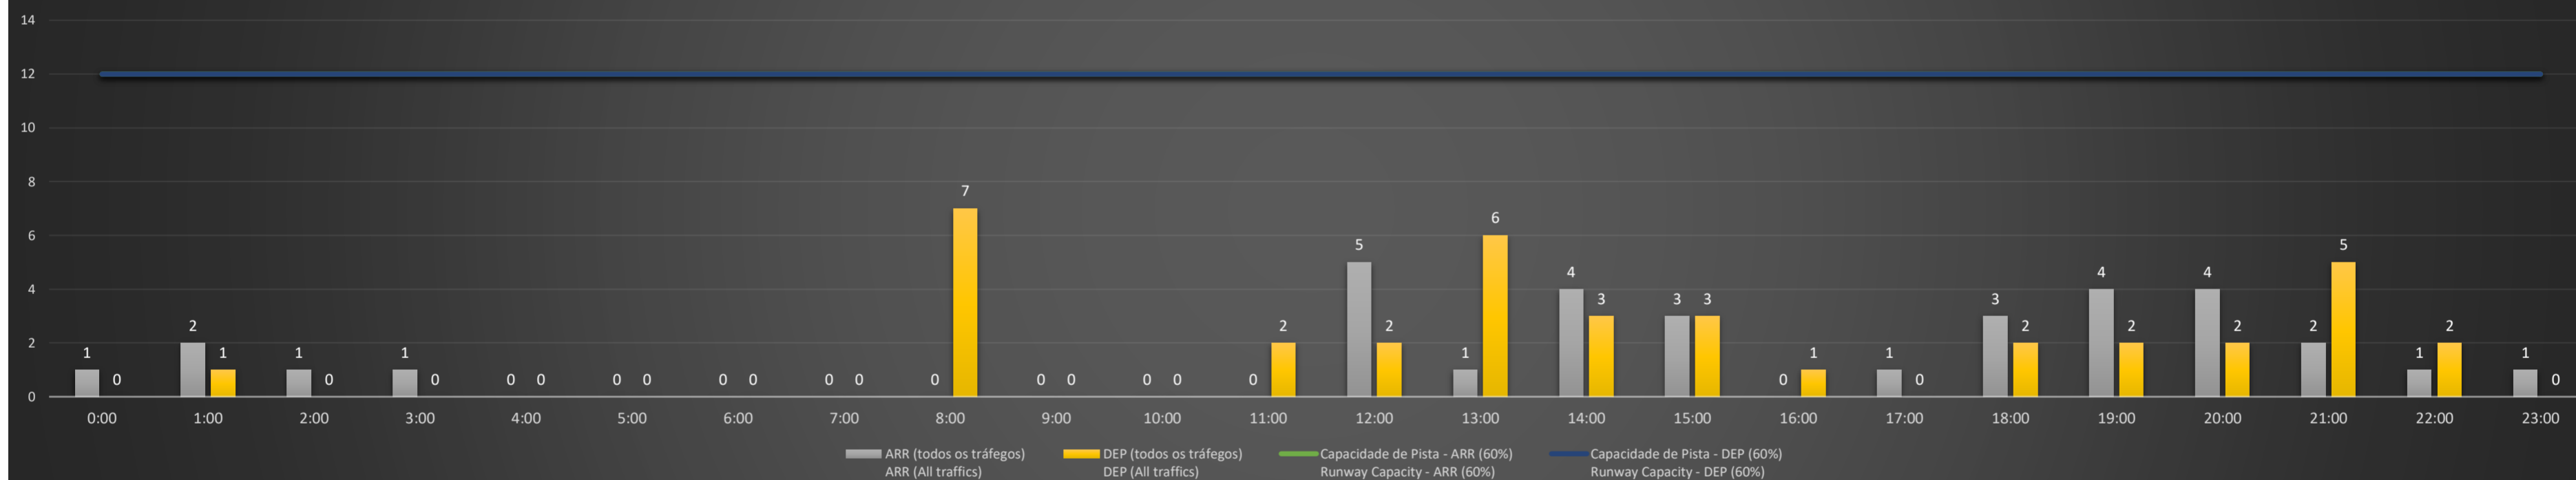

A/D - Horário Recomendado para Inspeção em Voo (aproximação e decolagem)
Recommended Flight Inspection Schedule (approach and departure)

A - Horário Recomendado para Inspeção em Voo (aproximação somente)
Recommended Flight Inspection Schedule (approach only)

NR - Horário Não Recomendado para Inspeção em Voo
Not Recommended Flight Inspection Schedule

D - Horário Recomendado para Inspeção em Voo (decolagem somente)
Recommended Flight Inspection Schedule (departure only)

SBPA/POA - 04/04/2021

Previsão de Demanda Diária - Intervalo de 60min (R60) - Todos os Tipos de Tráfego - UTC
Daily Demand Preview - 60min Interval (R60) - All Sorts of Traffic - UTC