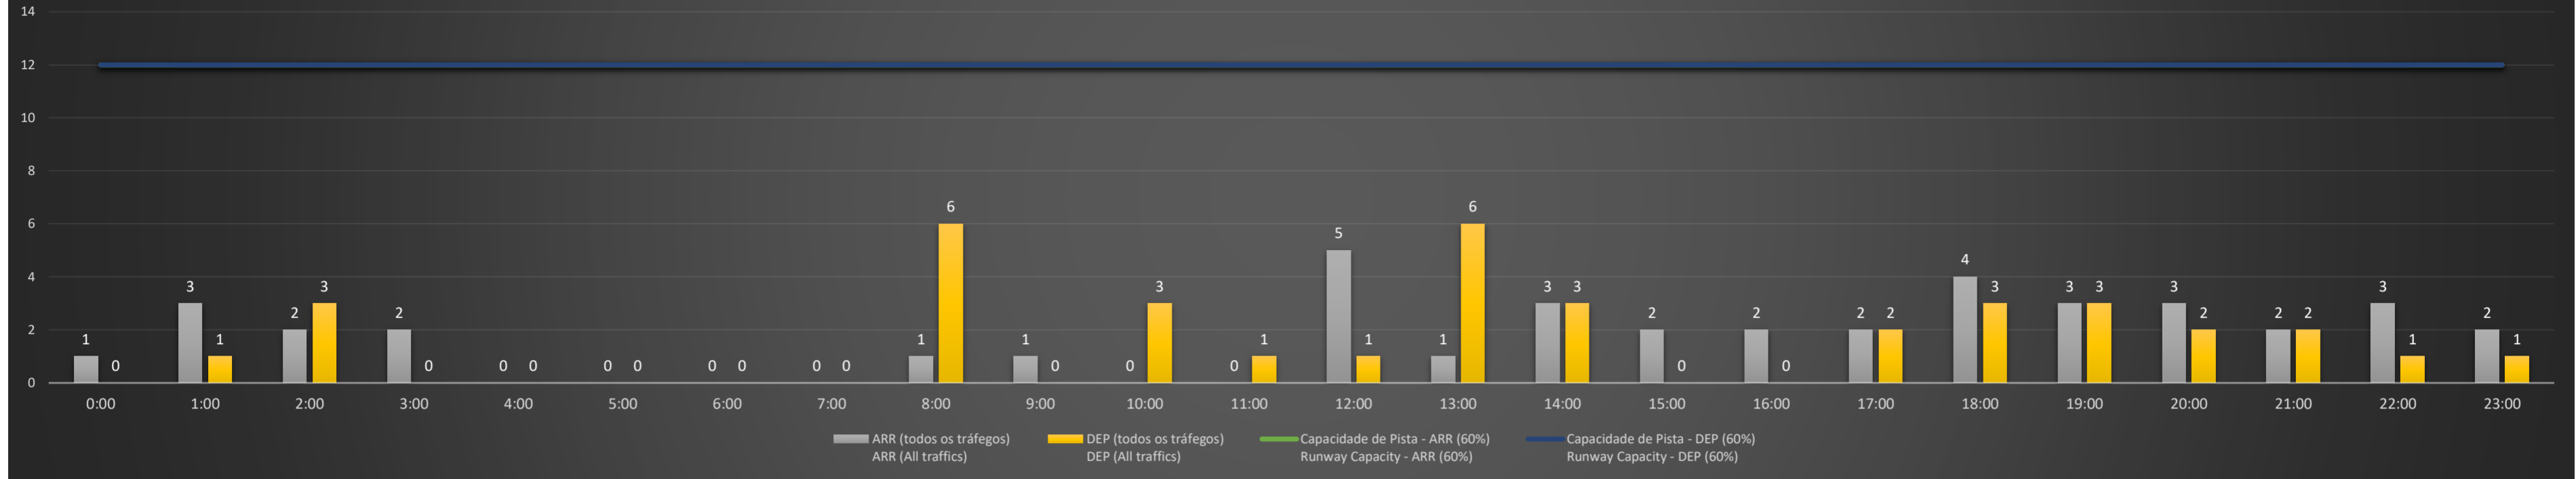

**NR** - Horário Não Recomendado para Inspeção em Voo  
 Not Recommended Flight Inspection Schedule

**D** - Horário Recomendado para Inspeção em Voo (decolagem somente)  
 Recommended Flight Inspection Schedule (departure only)

SBPA/POA - 04/04/2021

Previsão de Demanda Diária - Intervalo de 60min (R60) - Todos os Tipos de Tráfego - UTC  
 Daily Demand Preview - 60min Interval (R60) - All Sorts of Traffic - UTC

SBPA/POA - 05/04/2021

Previsão de Demanda Diária - Intervalo de 60min (R60) - Todos os Tipos de Tráfego - UTC  
 Daily Demand Preview - 60min Interval (R60) - All Sorts of Traffic - UTC

### SBPA/POA - 06/04/2021

Previsão de Demanda Diária - Intervalo de 60min (R60) - Todos os Tipos de Tráfego - UTC  
 Daily Demand Preview - 60min Interval (R60) - All Sorts of Traffic - UTC