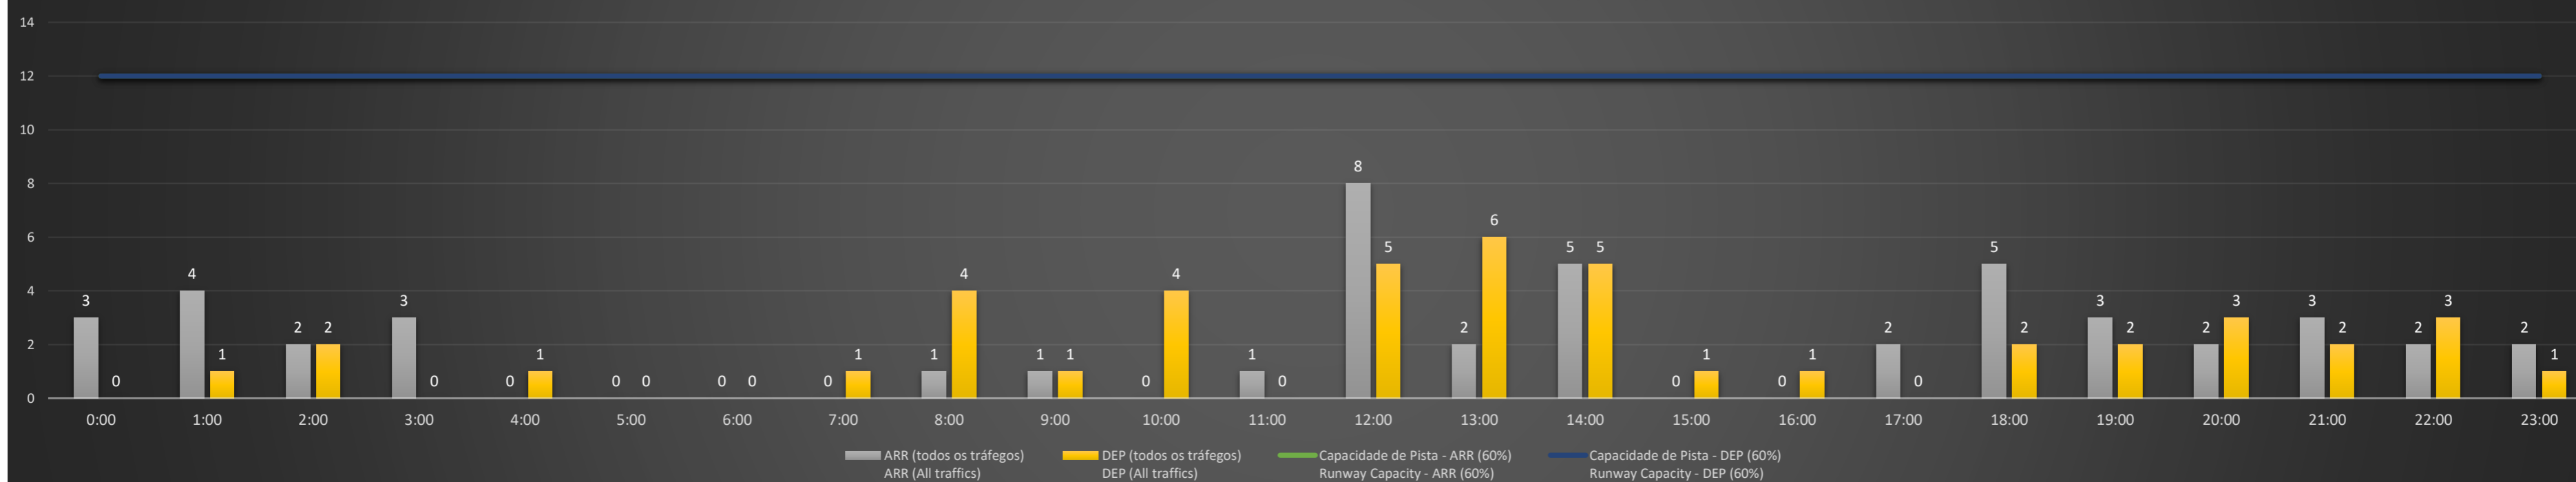

**A/D** - Horário Recomendado para Inspeção em Voo (aproximação e decolagem)  
 Recommended Flight Inspection Schedule (approach and departure)

**A** - Horário Recomendado para Inspeção em Voo (aproximação somente)  
 Recommended Flight Inspection Schedule (approach only)

**NR** - Horário Não Recomendado para Inspeção em Voo  
 Not Recommended Flight Inspection Schedule

**D** - Horário Recomendado para Inspeção em Voo (decolagem somente)  
 Recommended Flight Inspection Schedule (departure only)

SBPA/POA - 04/04/2021

Previsão de Demanda Diária - Intervalo de 60min (R60) - Todos os Tipos de Tráfego - UTC  
 Daily Demand Preview - 60min Interval (R60) - All Sorts of Traffic - UTC

SBPA/POA - 05/04/2021

Previsão de Demanda Diária - Intervalo de 60min (R60) - Todos os Tipos de Tráfego - UTC  
 Daily Demand Preview - 60min Interval (R60) - All Sorts of Traffic - UTC