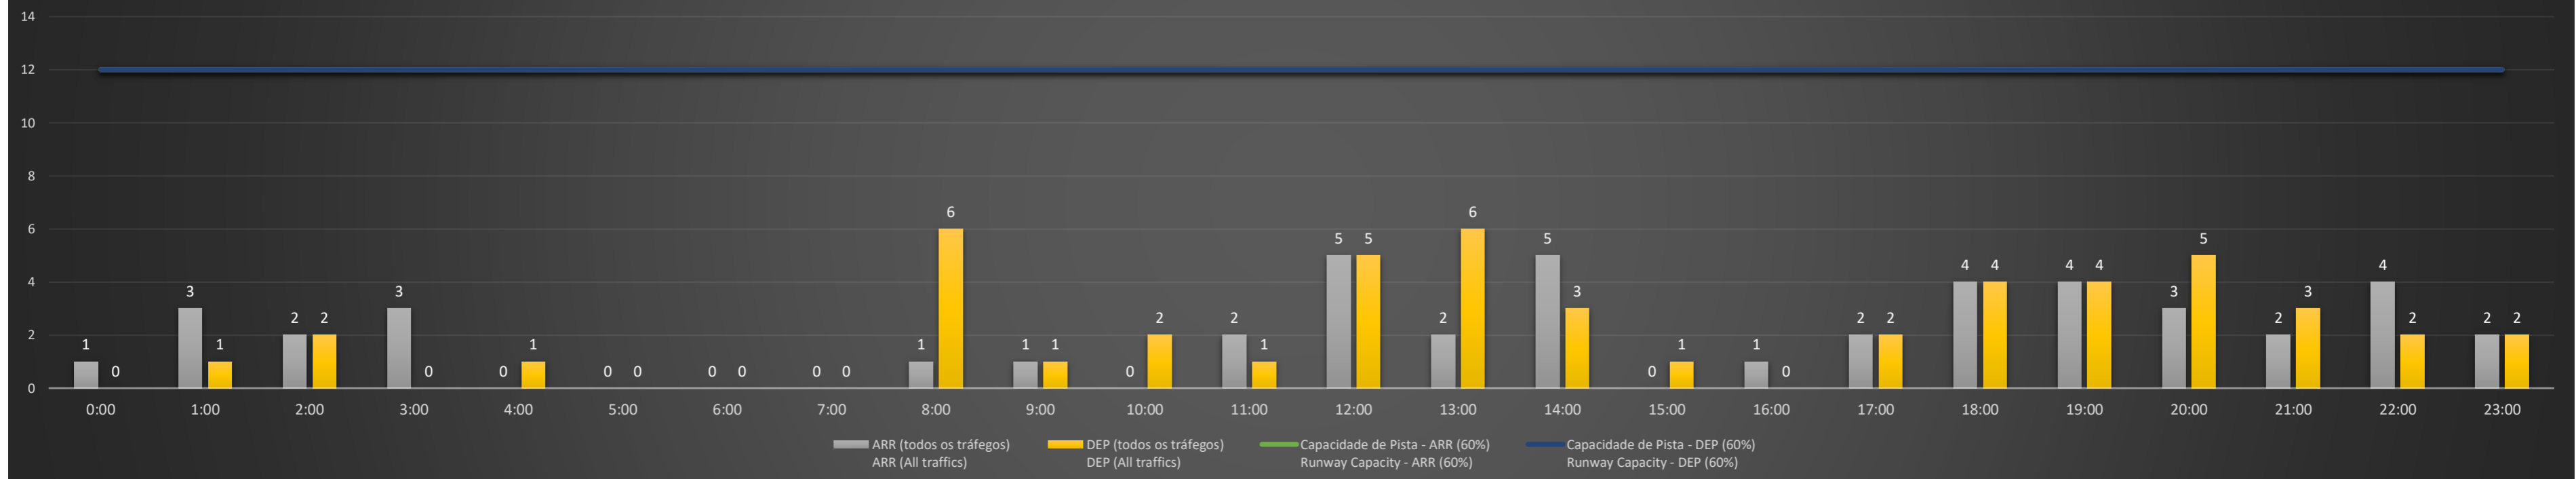

### SBPA/POA - 06/04/2021

Previsão de Demanda Diária - Intervalo de 60min (R60) - Todos os Tipos de Tráfego - UTC  
 Daily Demand Preview - 60min Interval (R60) - All Sorts of Traffic - UTC

### SBPA/POA - 07/04/2021

Previsão de Demanda Diária - Intervalo de 60min (R60) - Todos os Tipos de Tráfego - UTC  
 Daily Demand Preview - 60min Interval (R60) - All Sorts of Traffic - UTC

### SBPA/POA - 08/04/2021

Previsão de Demanda Diária - Intervalo de 60min (R60) - Todos os Tipos de Tráfego - UTC  
 Daily Demand Preview - 60min Interval (R60) - All Sorts of Traffic - UTC

**SBPA/POA - 09/04/2021**

Previsão de Demanda Diária - Intervalo de 60min (R60) - Todos os Tipos de Tráfego - UTC  
 Daily Demand Preview - 60min Interval (R60) - All Sorts of Traffic - UTC

**SBPA/POA - 10/04/2021**

Previsão de Demanda Diária - Intervalo de 60min (R60) - Todos os Tipos de Tráfego - UTC  
 Daily Demand Preview - 60min Interval (R60) - All Sorts of Traffic - UTC