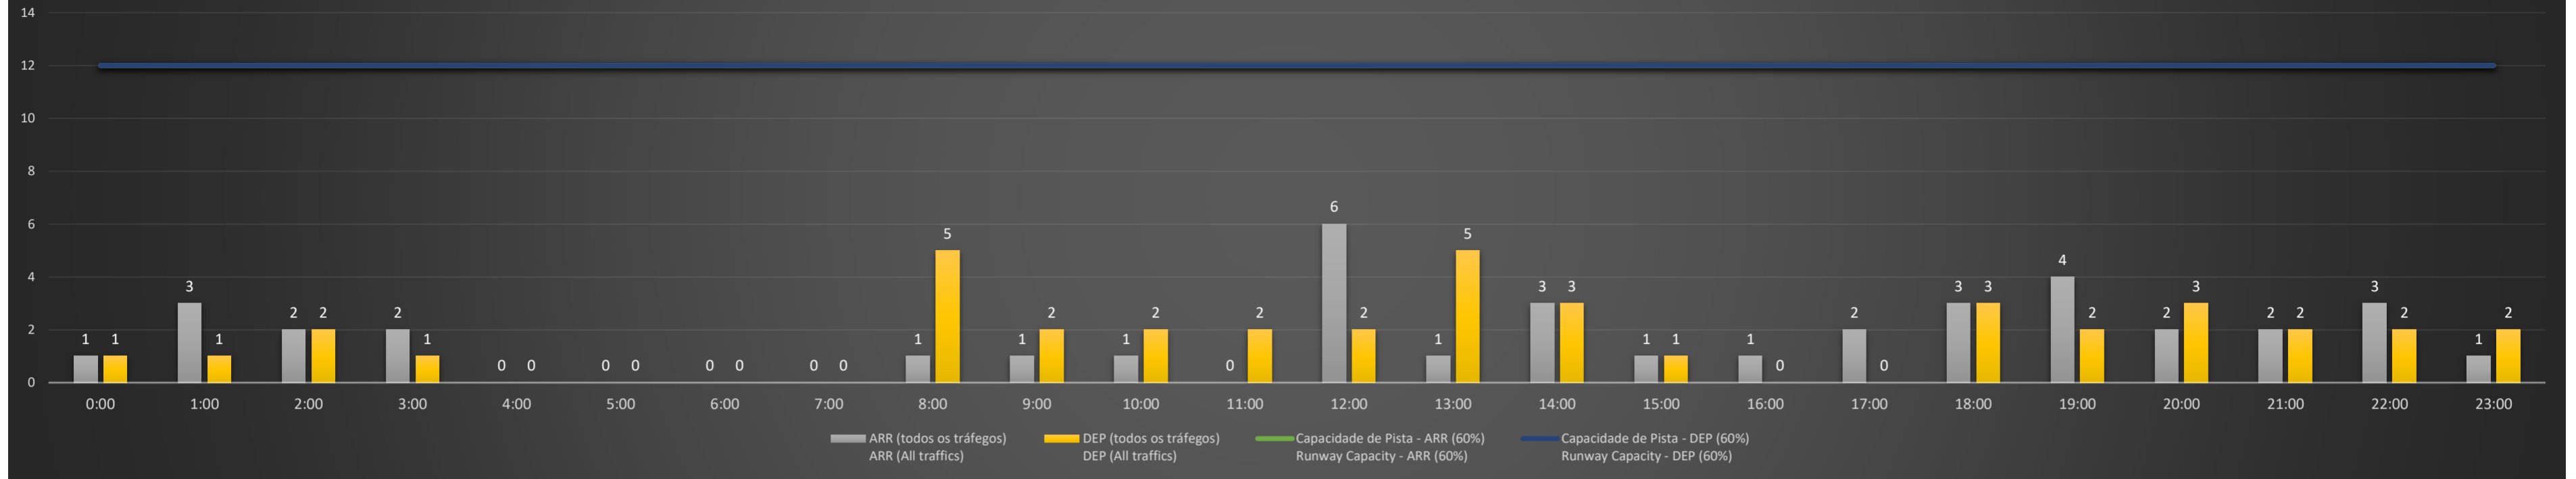

### SBPA/POA - 06/04/2021

Previsão de Demanda Diária - Intervalo de 60min (R60) - Todos os Tipos de Tráfego - UTC  
 Daily Demand Preview - 60min Interval (R60) - All Sorts of Traffic - UTC

### SBPA/POA - 07/04/2021

Previsão de Demanda Diária - Intervalo de 60min (R60) - Todos os Tipos de Tráfego - UTC  
 Daily Demand Preview - 60min Interval (R60) - All Sorts of Traffic - UTC

### SBPA/POA - 08/04/2021

Previsão de Demanda Diária - Intervalo de 60min (R60) - Todos os Tipos de Tráfego - UTC  
 Daily Demand Preview - 60min Interval (R60) - All Sorts of Traffic - UTC

**SBPA/POA - 09/04/2021**

Previsão de Demanda Diária - Intervalo de 60min (R60) - Todos os Tipos de Tráfego - UTC  
 Daily Demand Preview - 60min Interval (R60) - All Sorts of Traffic - UTC

**SBPA/POA - 10/04/2021**

Previsão de Demanda Diária - Intervalo de 60min (R60) - Todos os Tipos de Tráfego - UTC  
 Daily Demand Preview - 60min Interval (R60) - All Sorts of Traffic - UTC